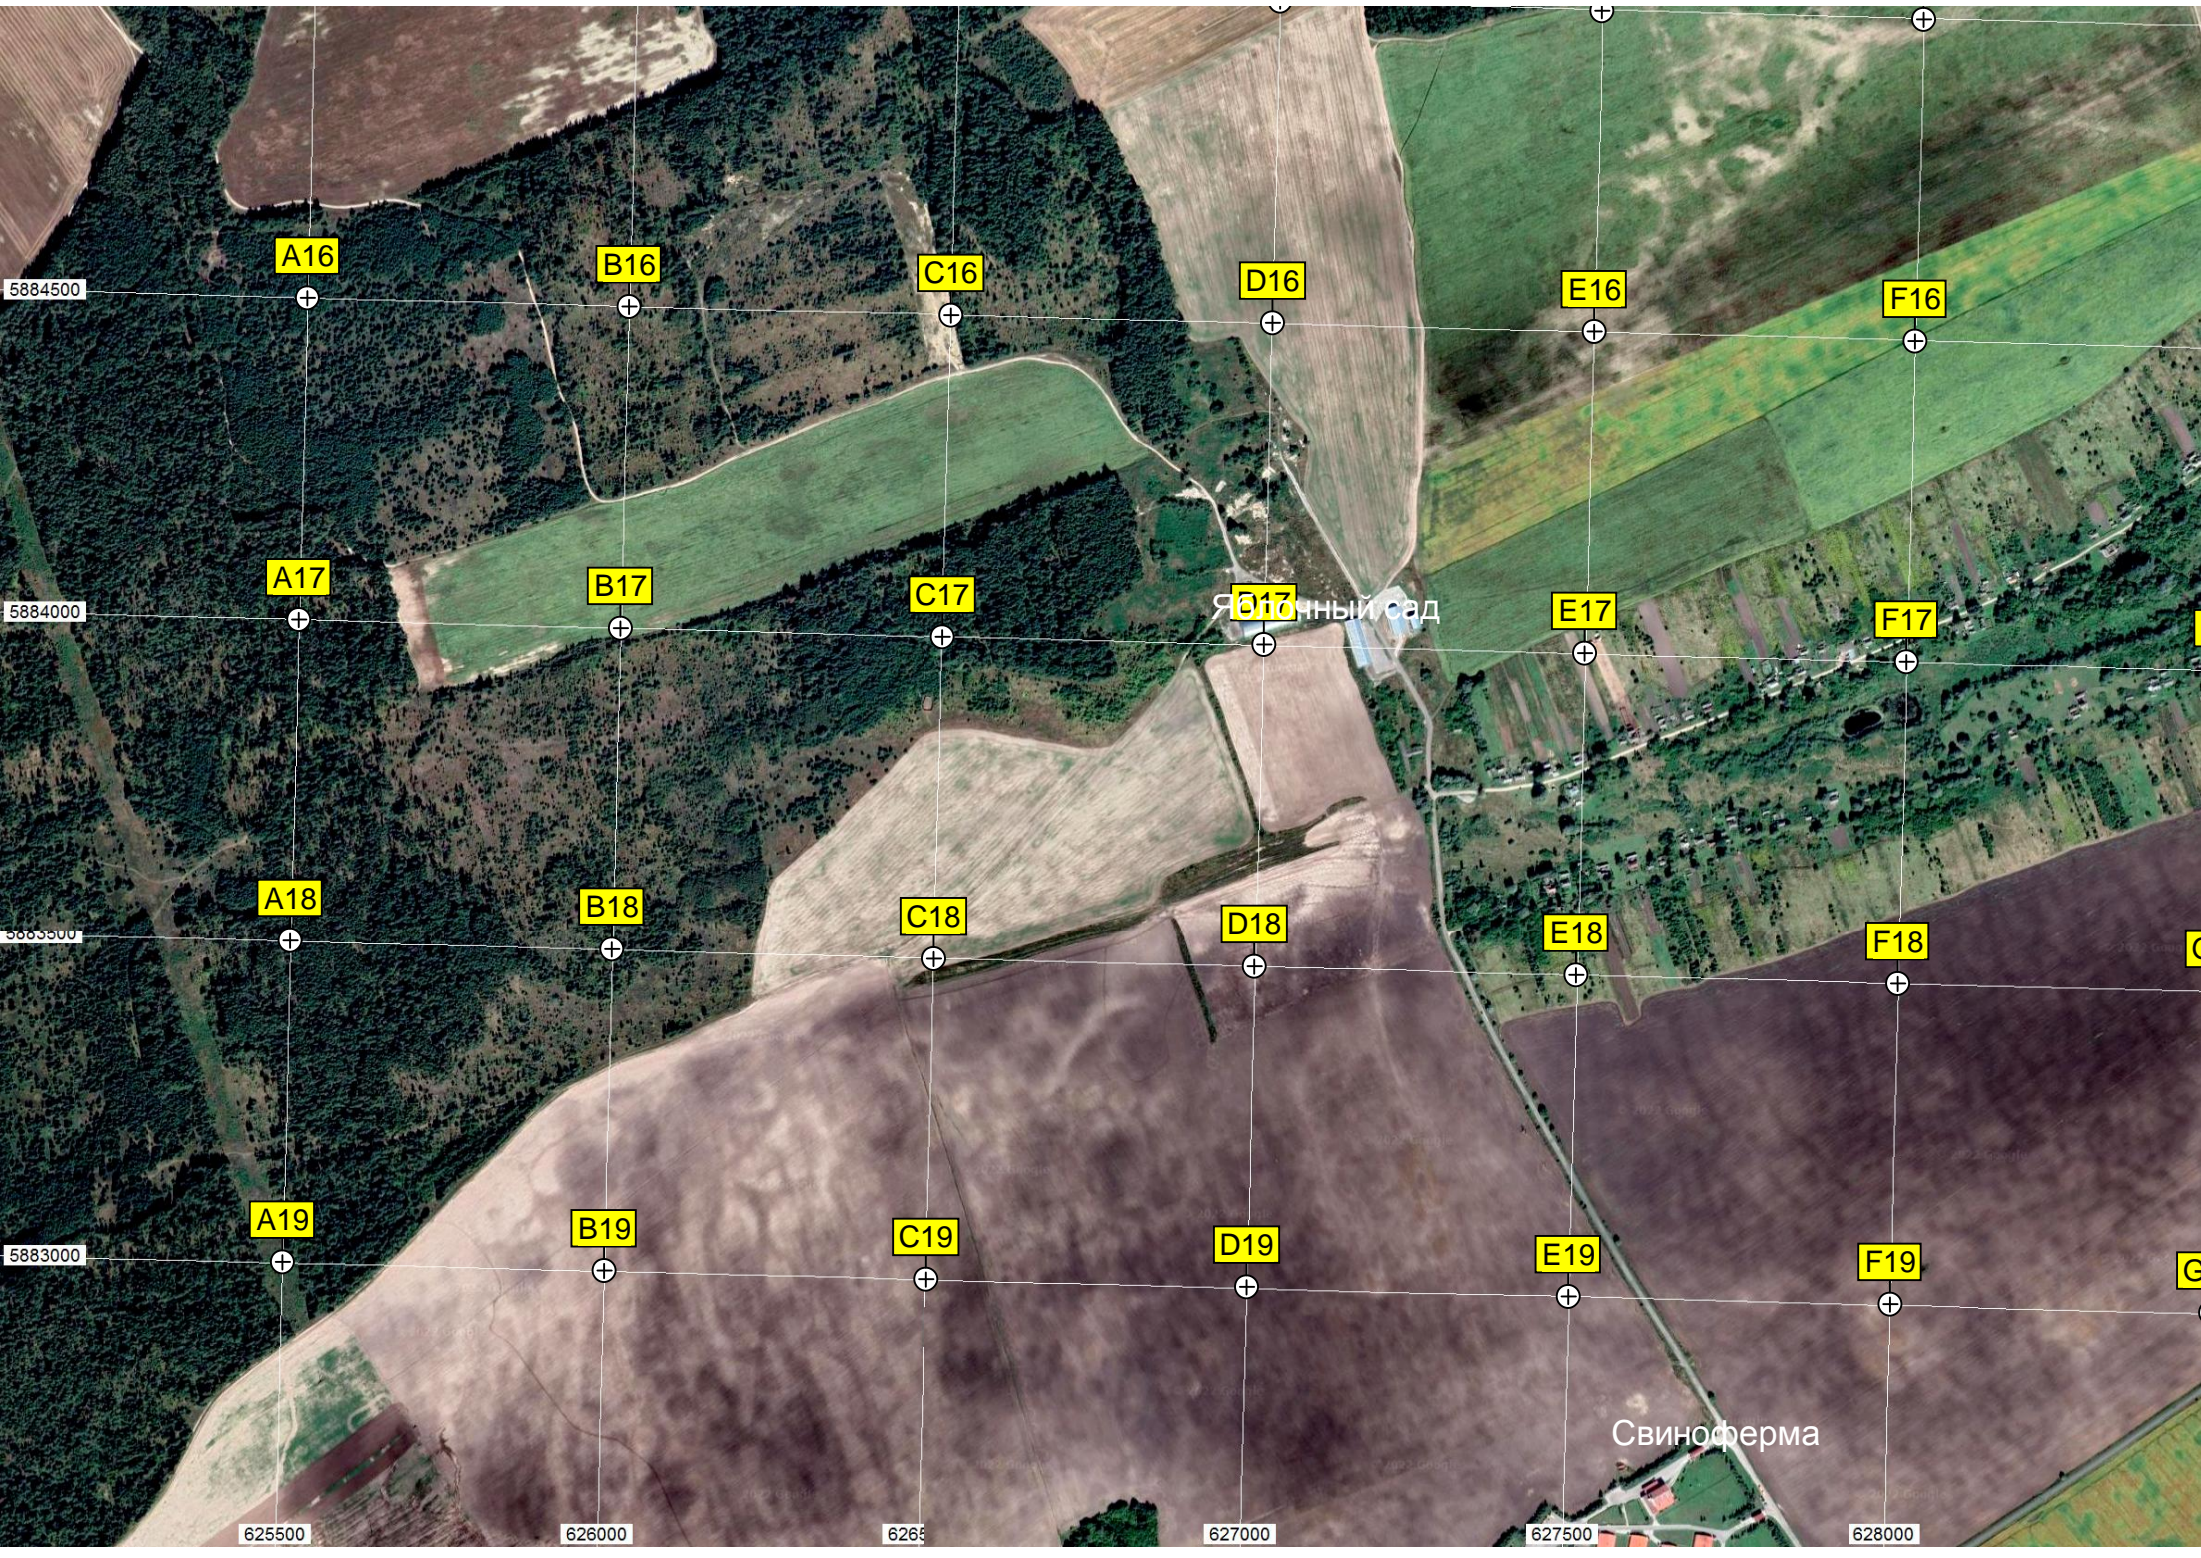

+888000

Водонапорная башня

Старая торфразработка

Бережок

Кладбище

оз. Николашинское

Согласие

A16