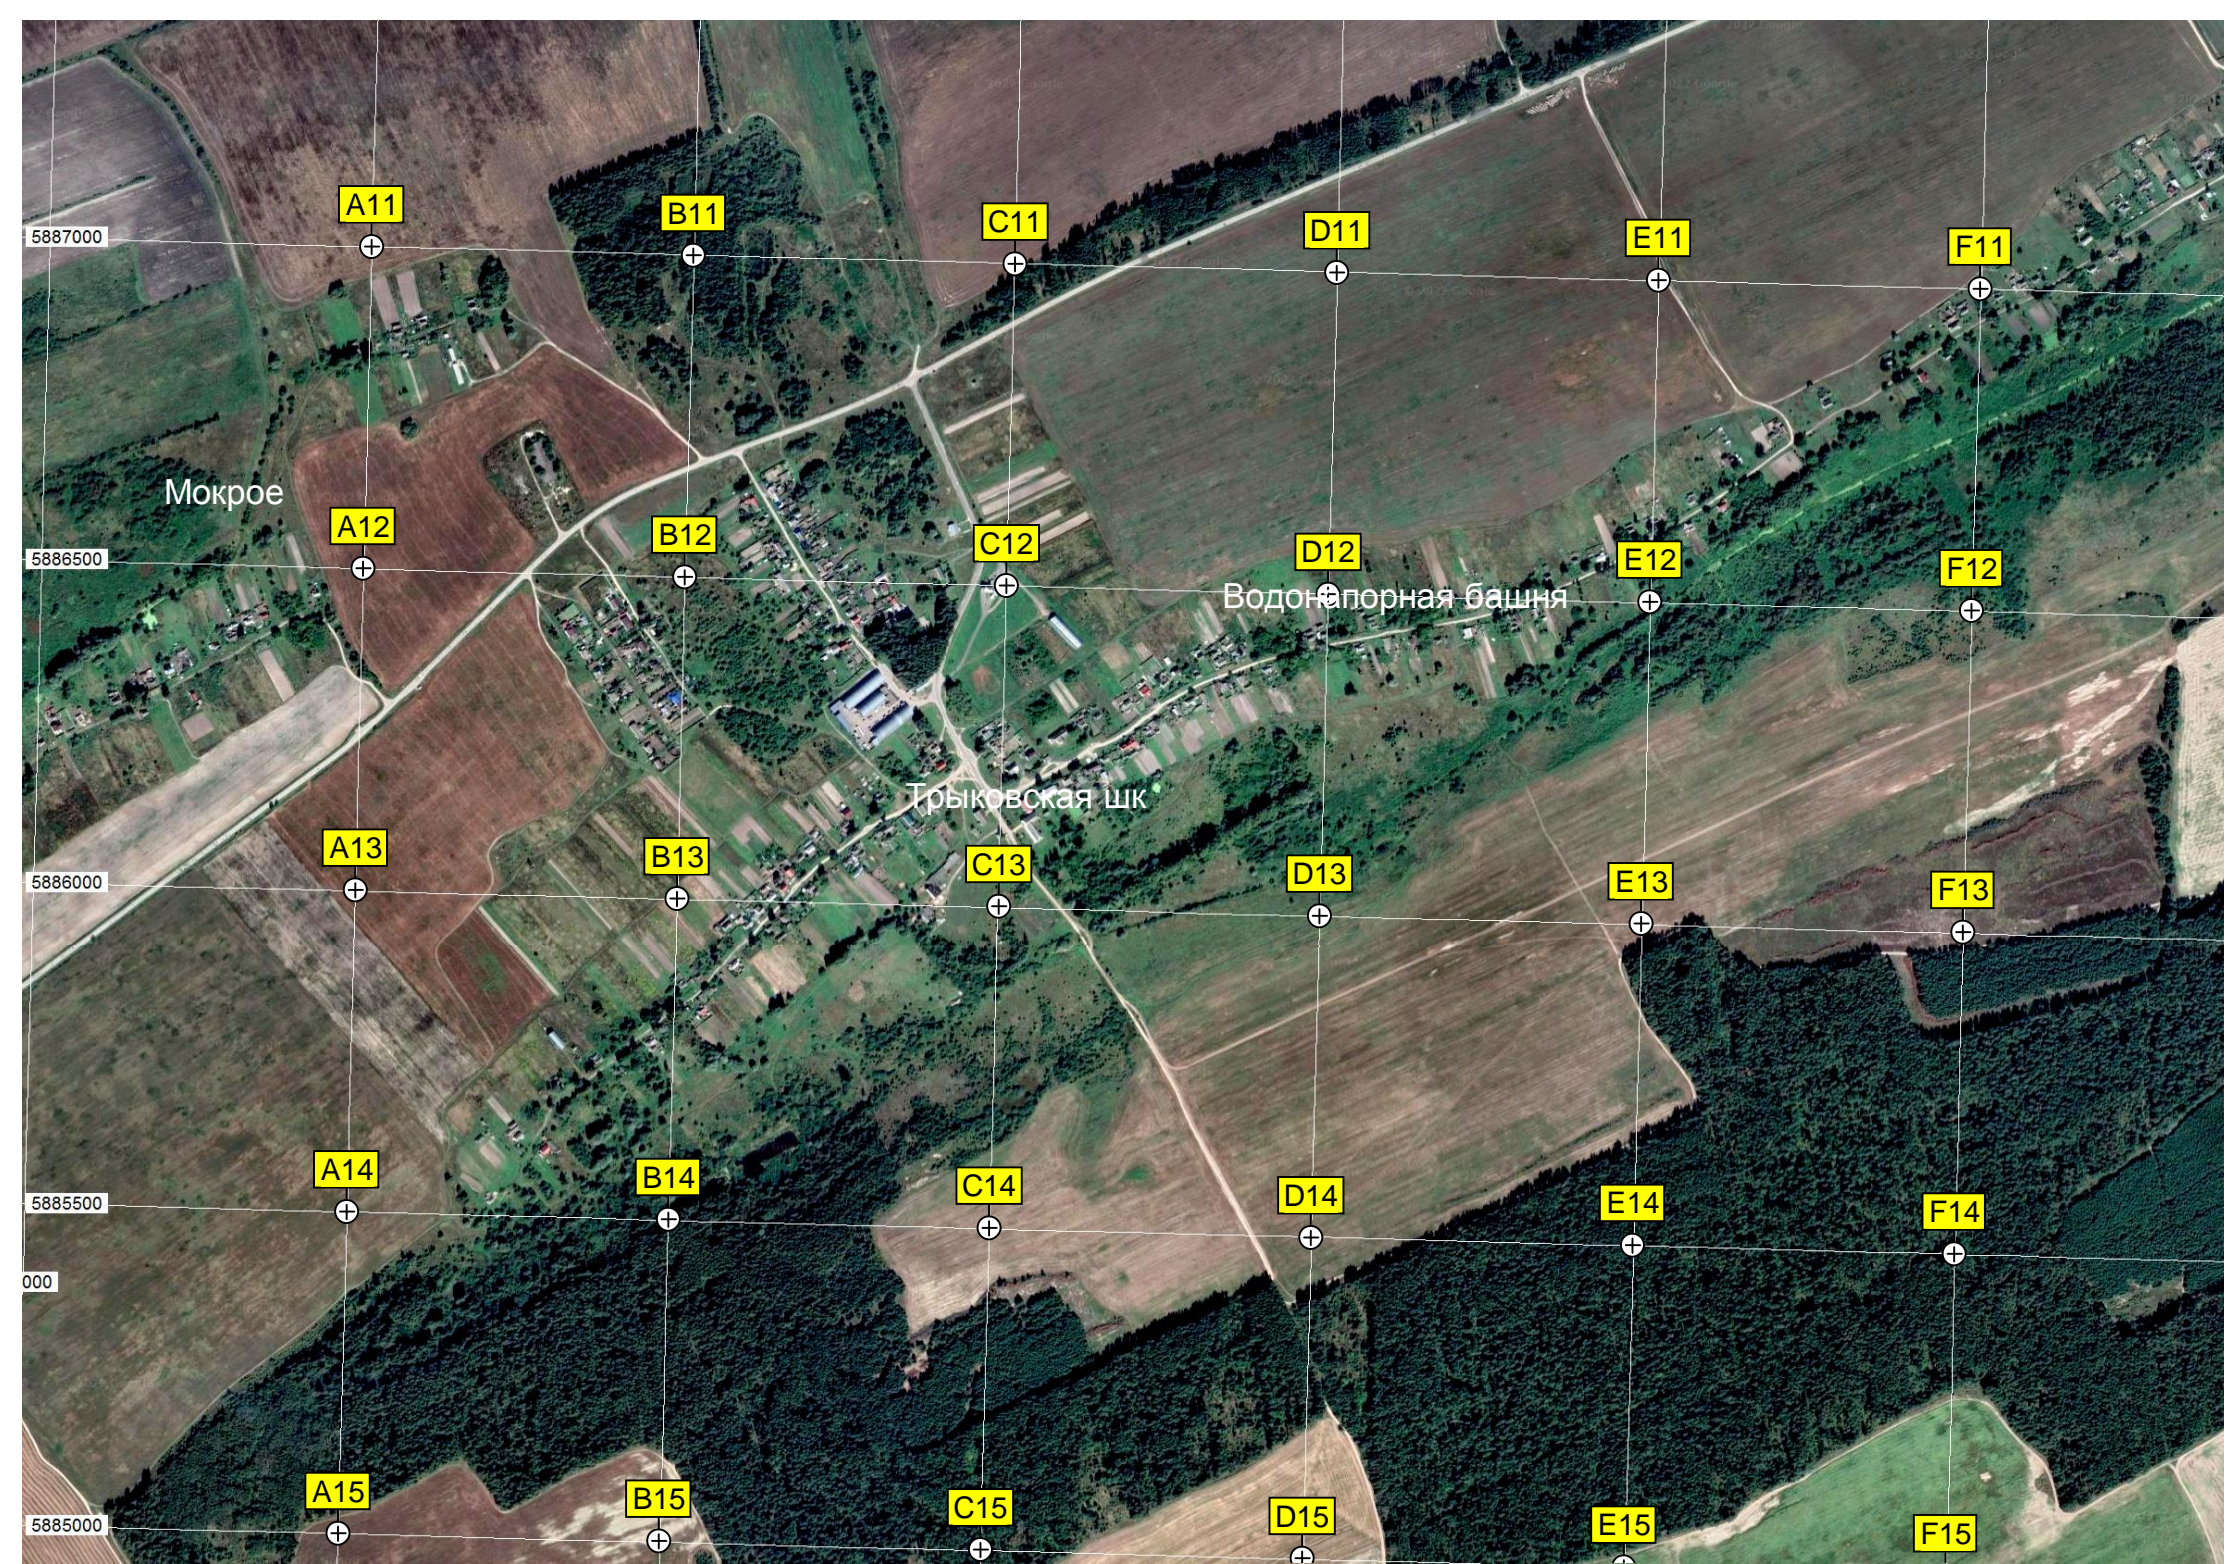

+888000

Водонапорная башня

Старая торфразработка

Бережок

Кладбище

оз. Николашинское

Согласие

A16