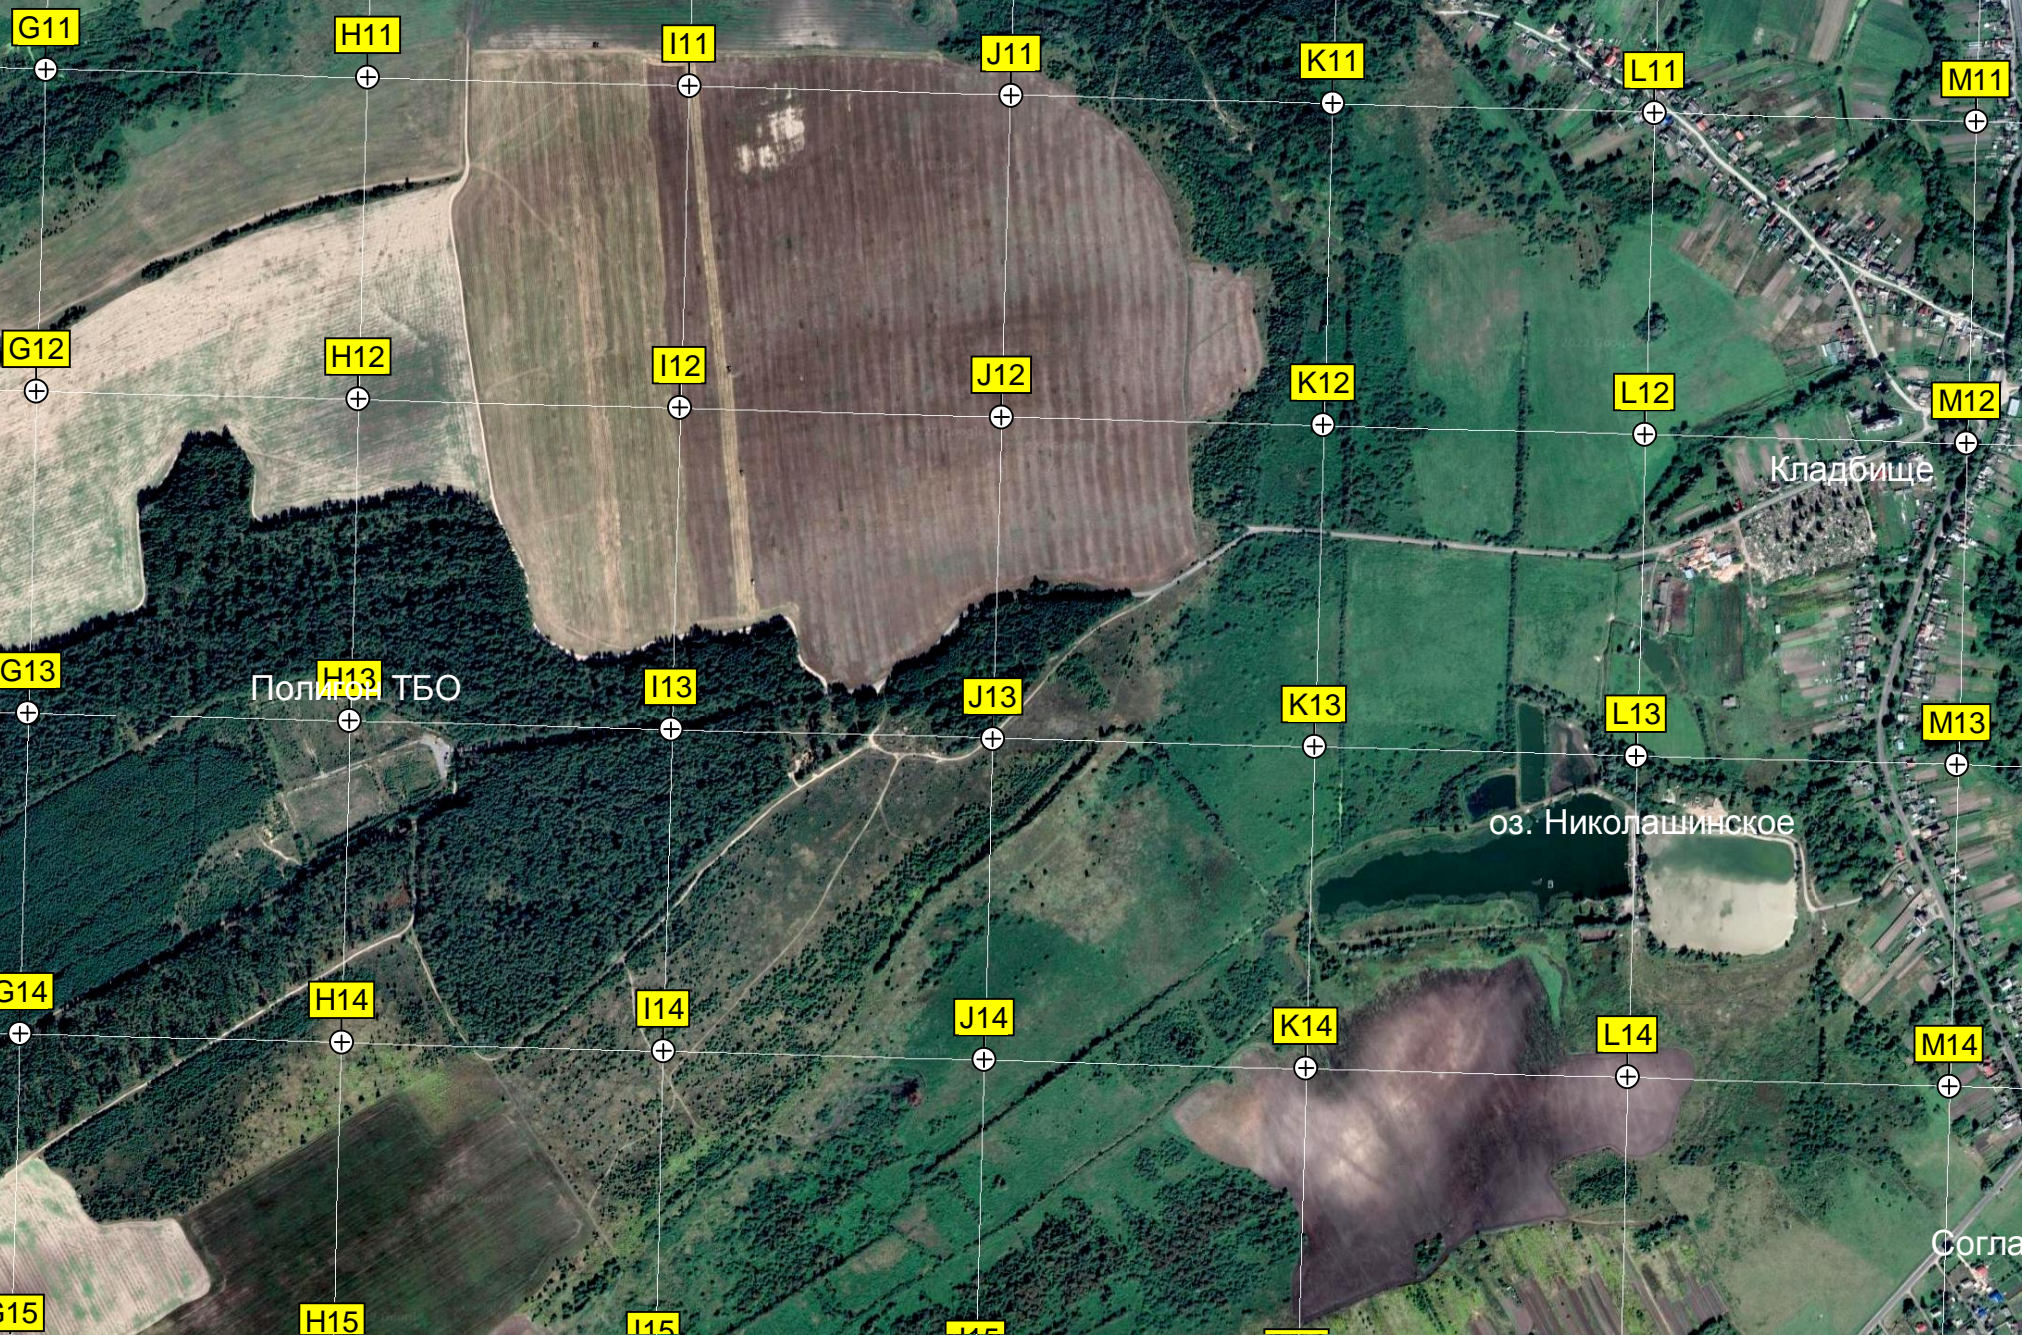

+888000

Водонапорная башня

Старая торфразработка

Бережок

Кладбище

оз. Николашинское

Согласие

A16