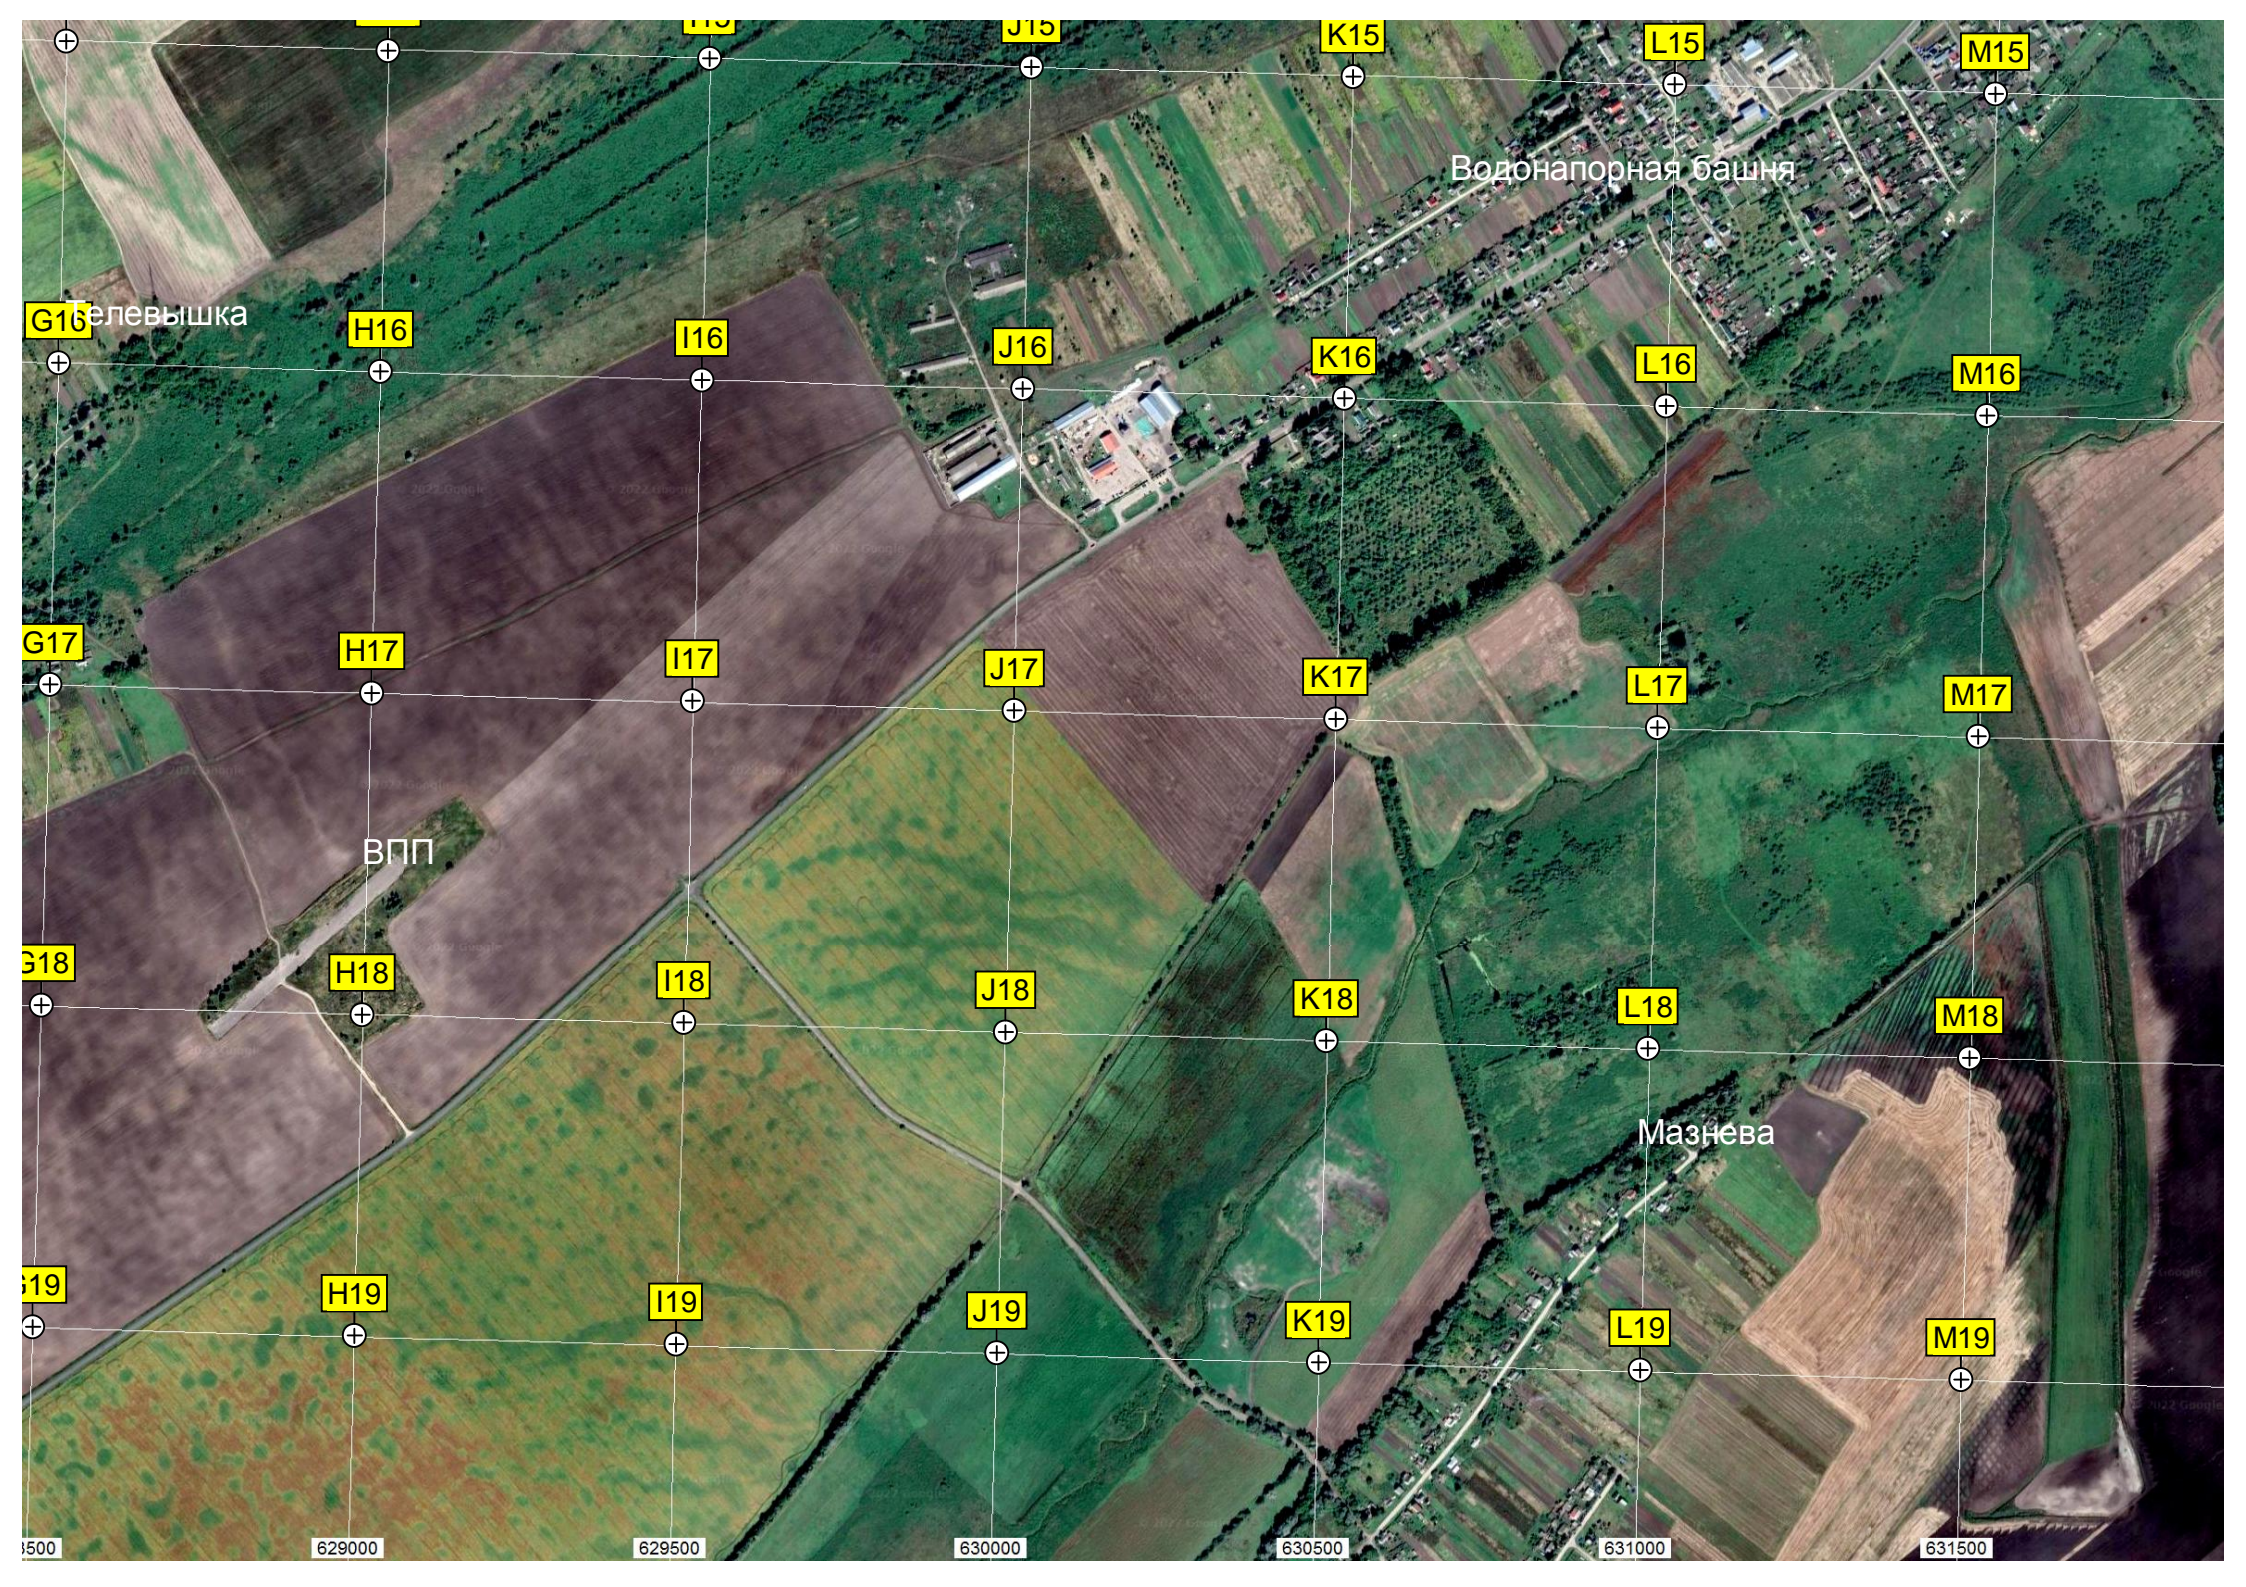

627000

627500

628000

Селевышка

Водонапорная башня

ВПП

Мазнева

500