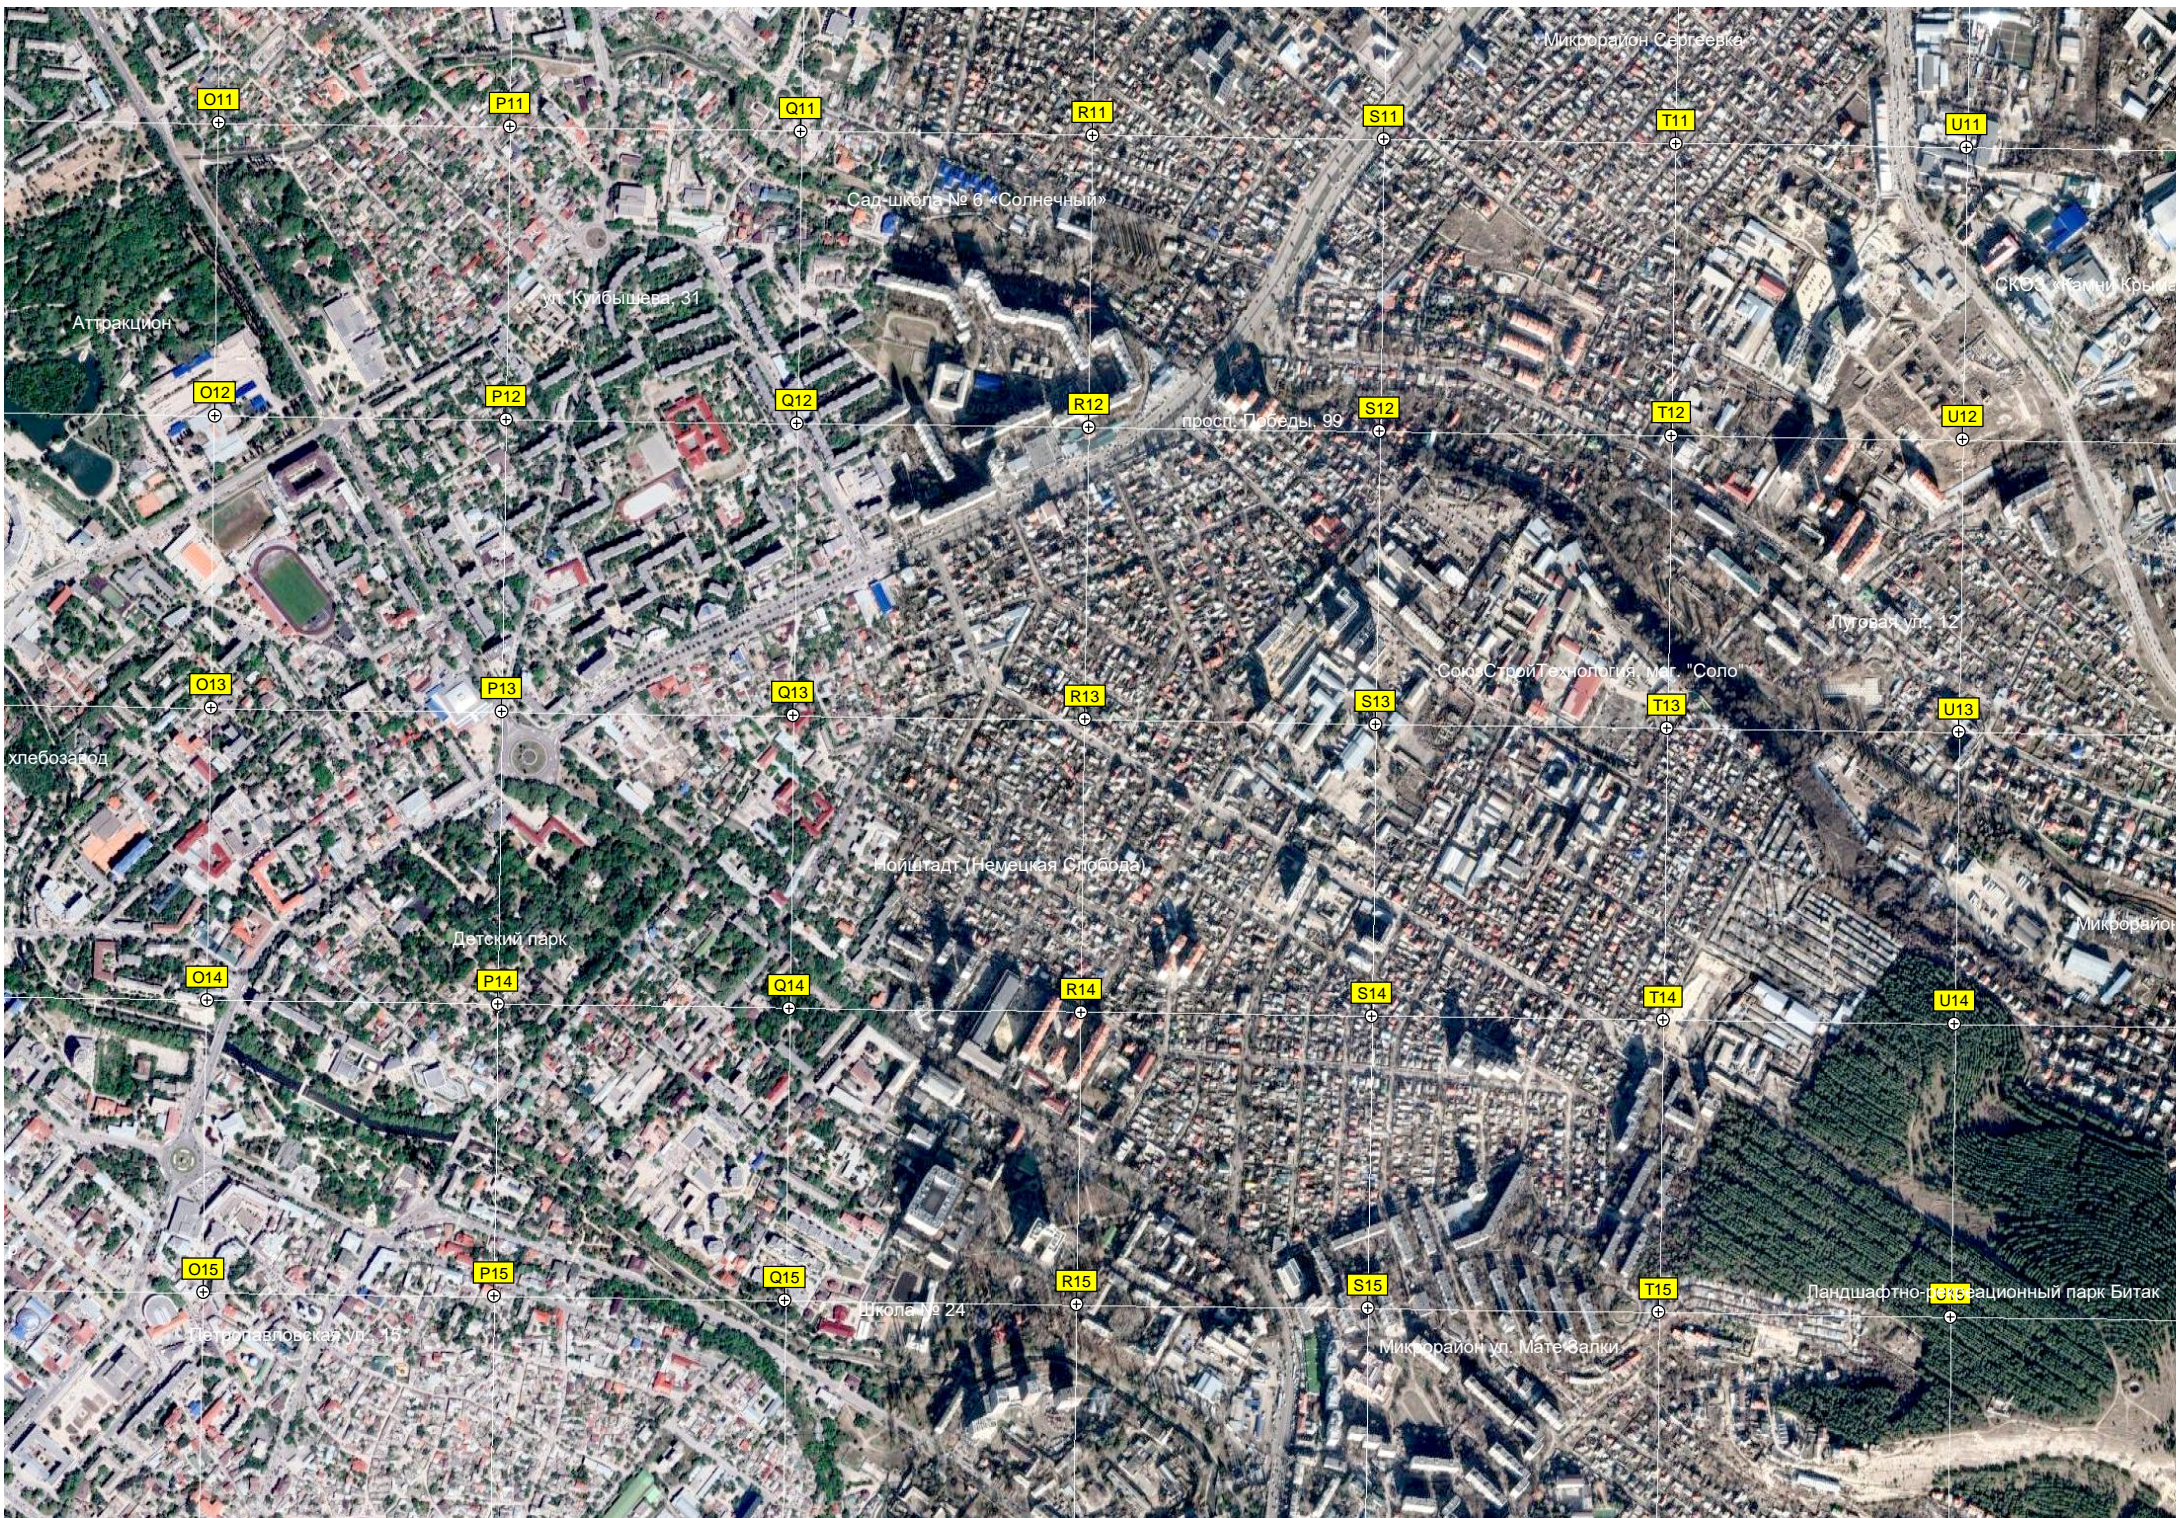

8-й отдельный артиллерийский полк

Детсад №30 «Березка»

O11

P11

Q11

R11

S11

T11