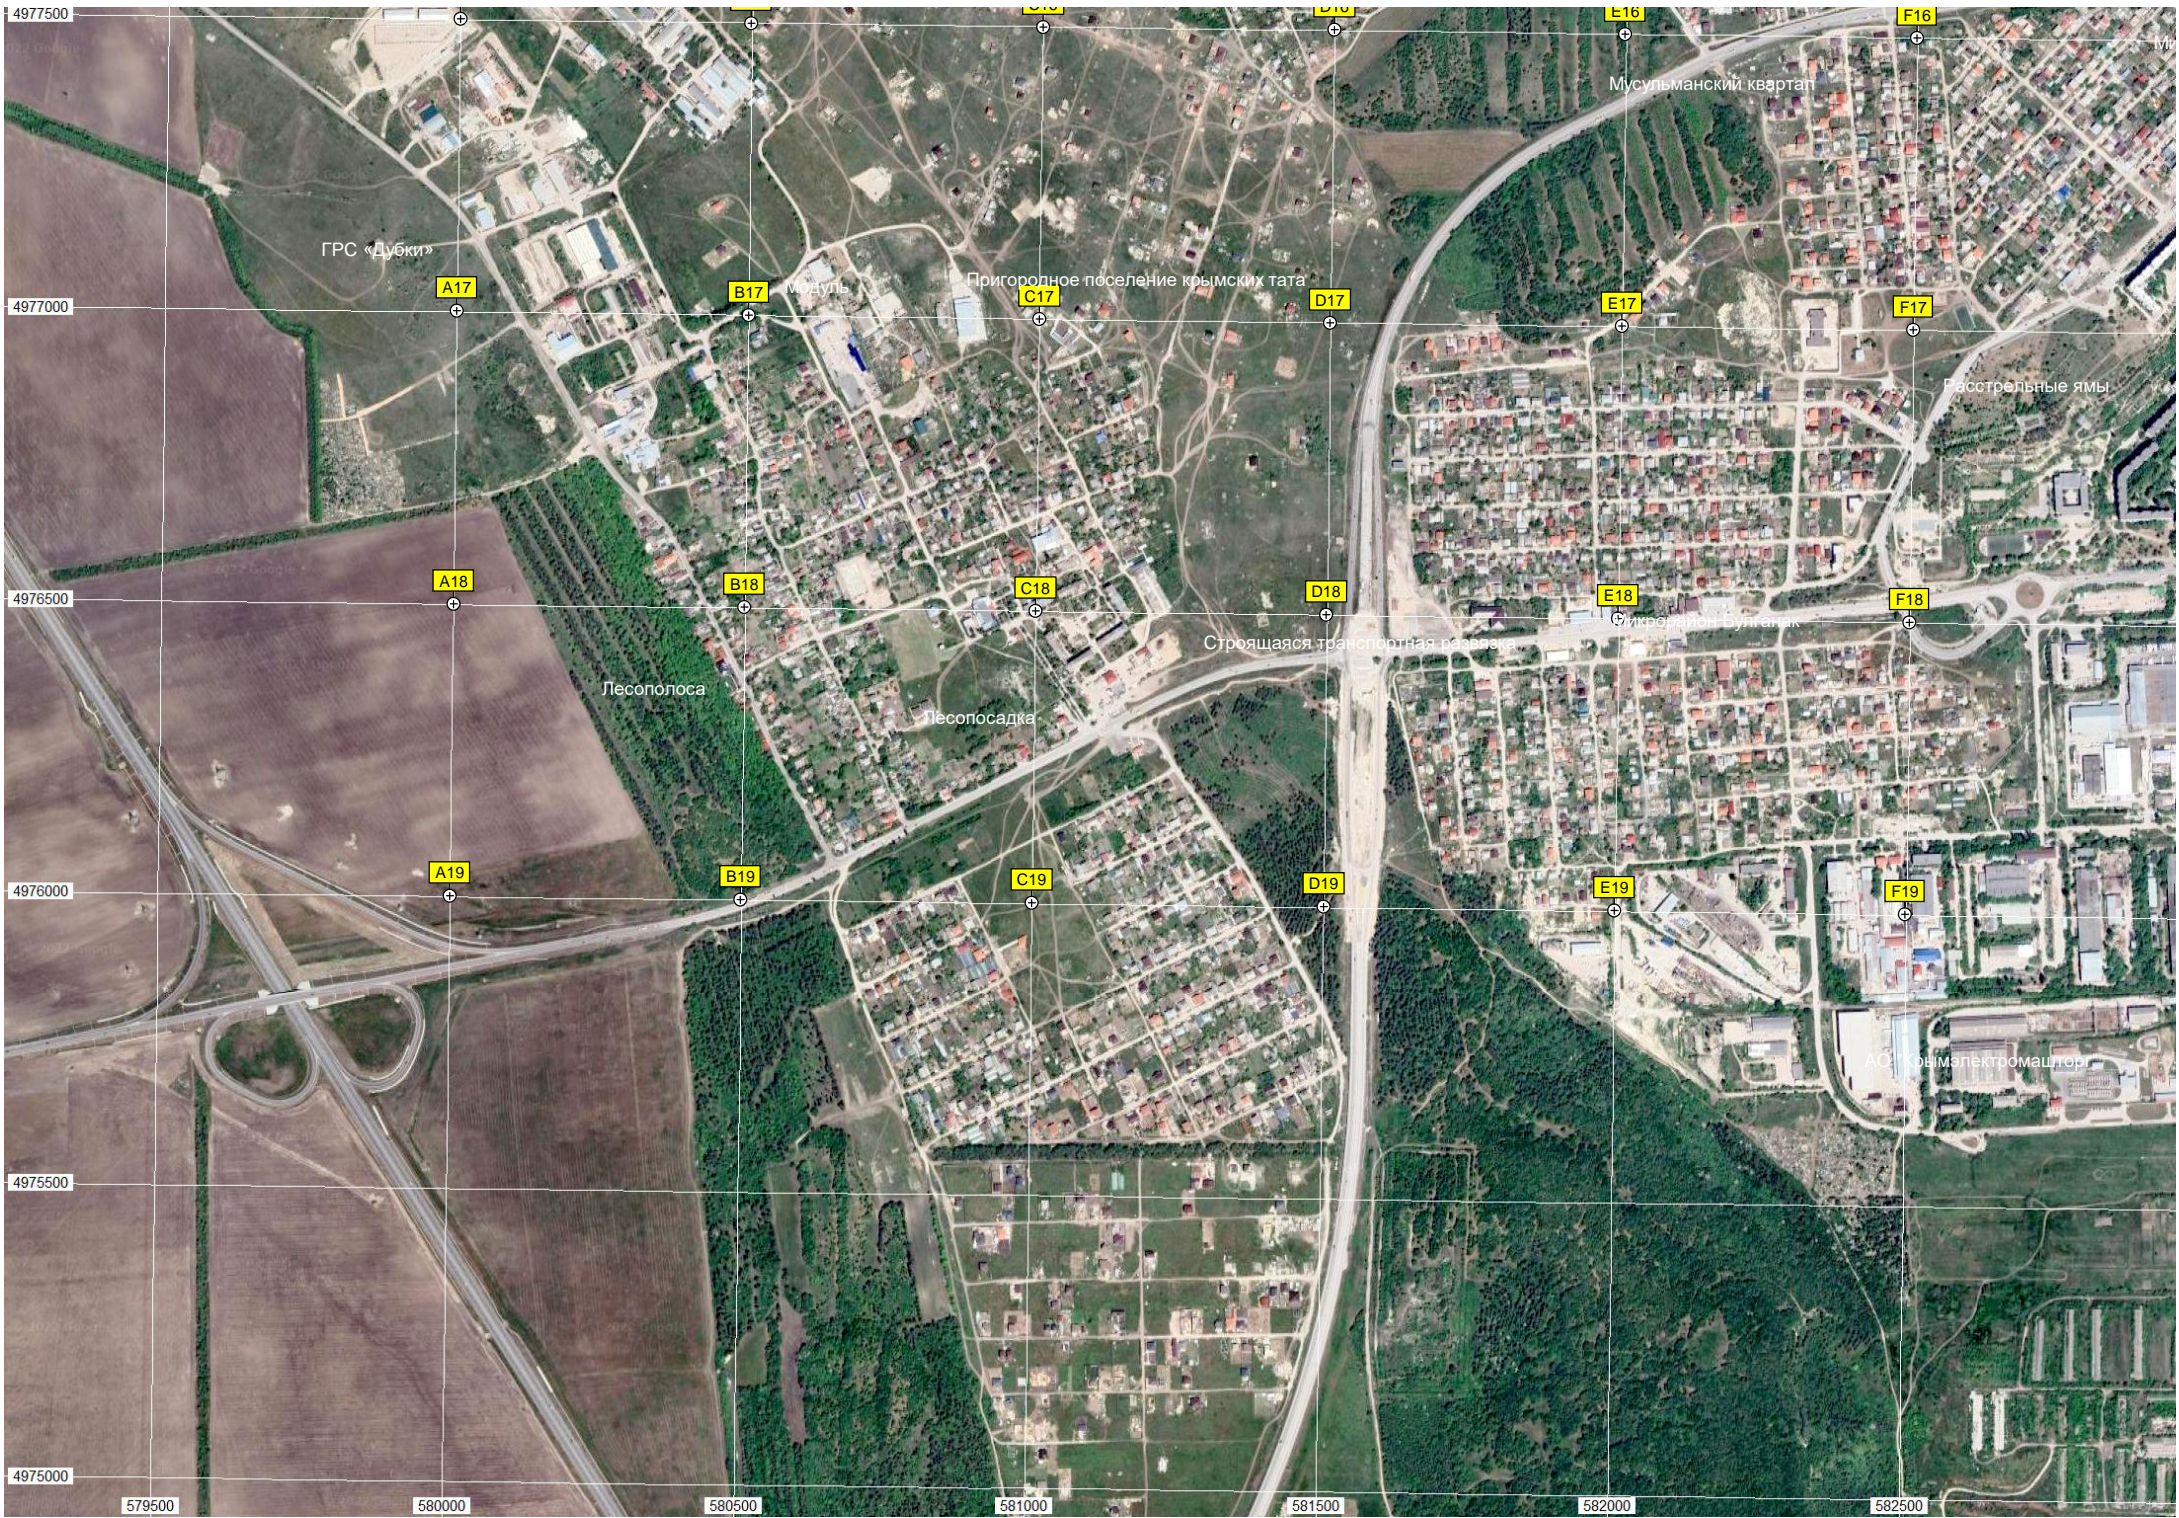

4978000

Пригородное поселение крымских татар

ГРС «Дубки»

Пригородное поселение крымских татар

Мусульманский квартал

Лесополоса

Лесопосадка

Строящаяся транспортная развязка