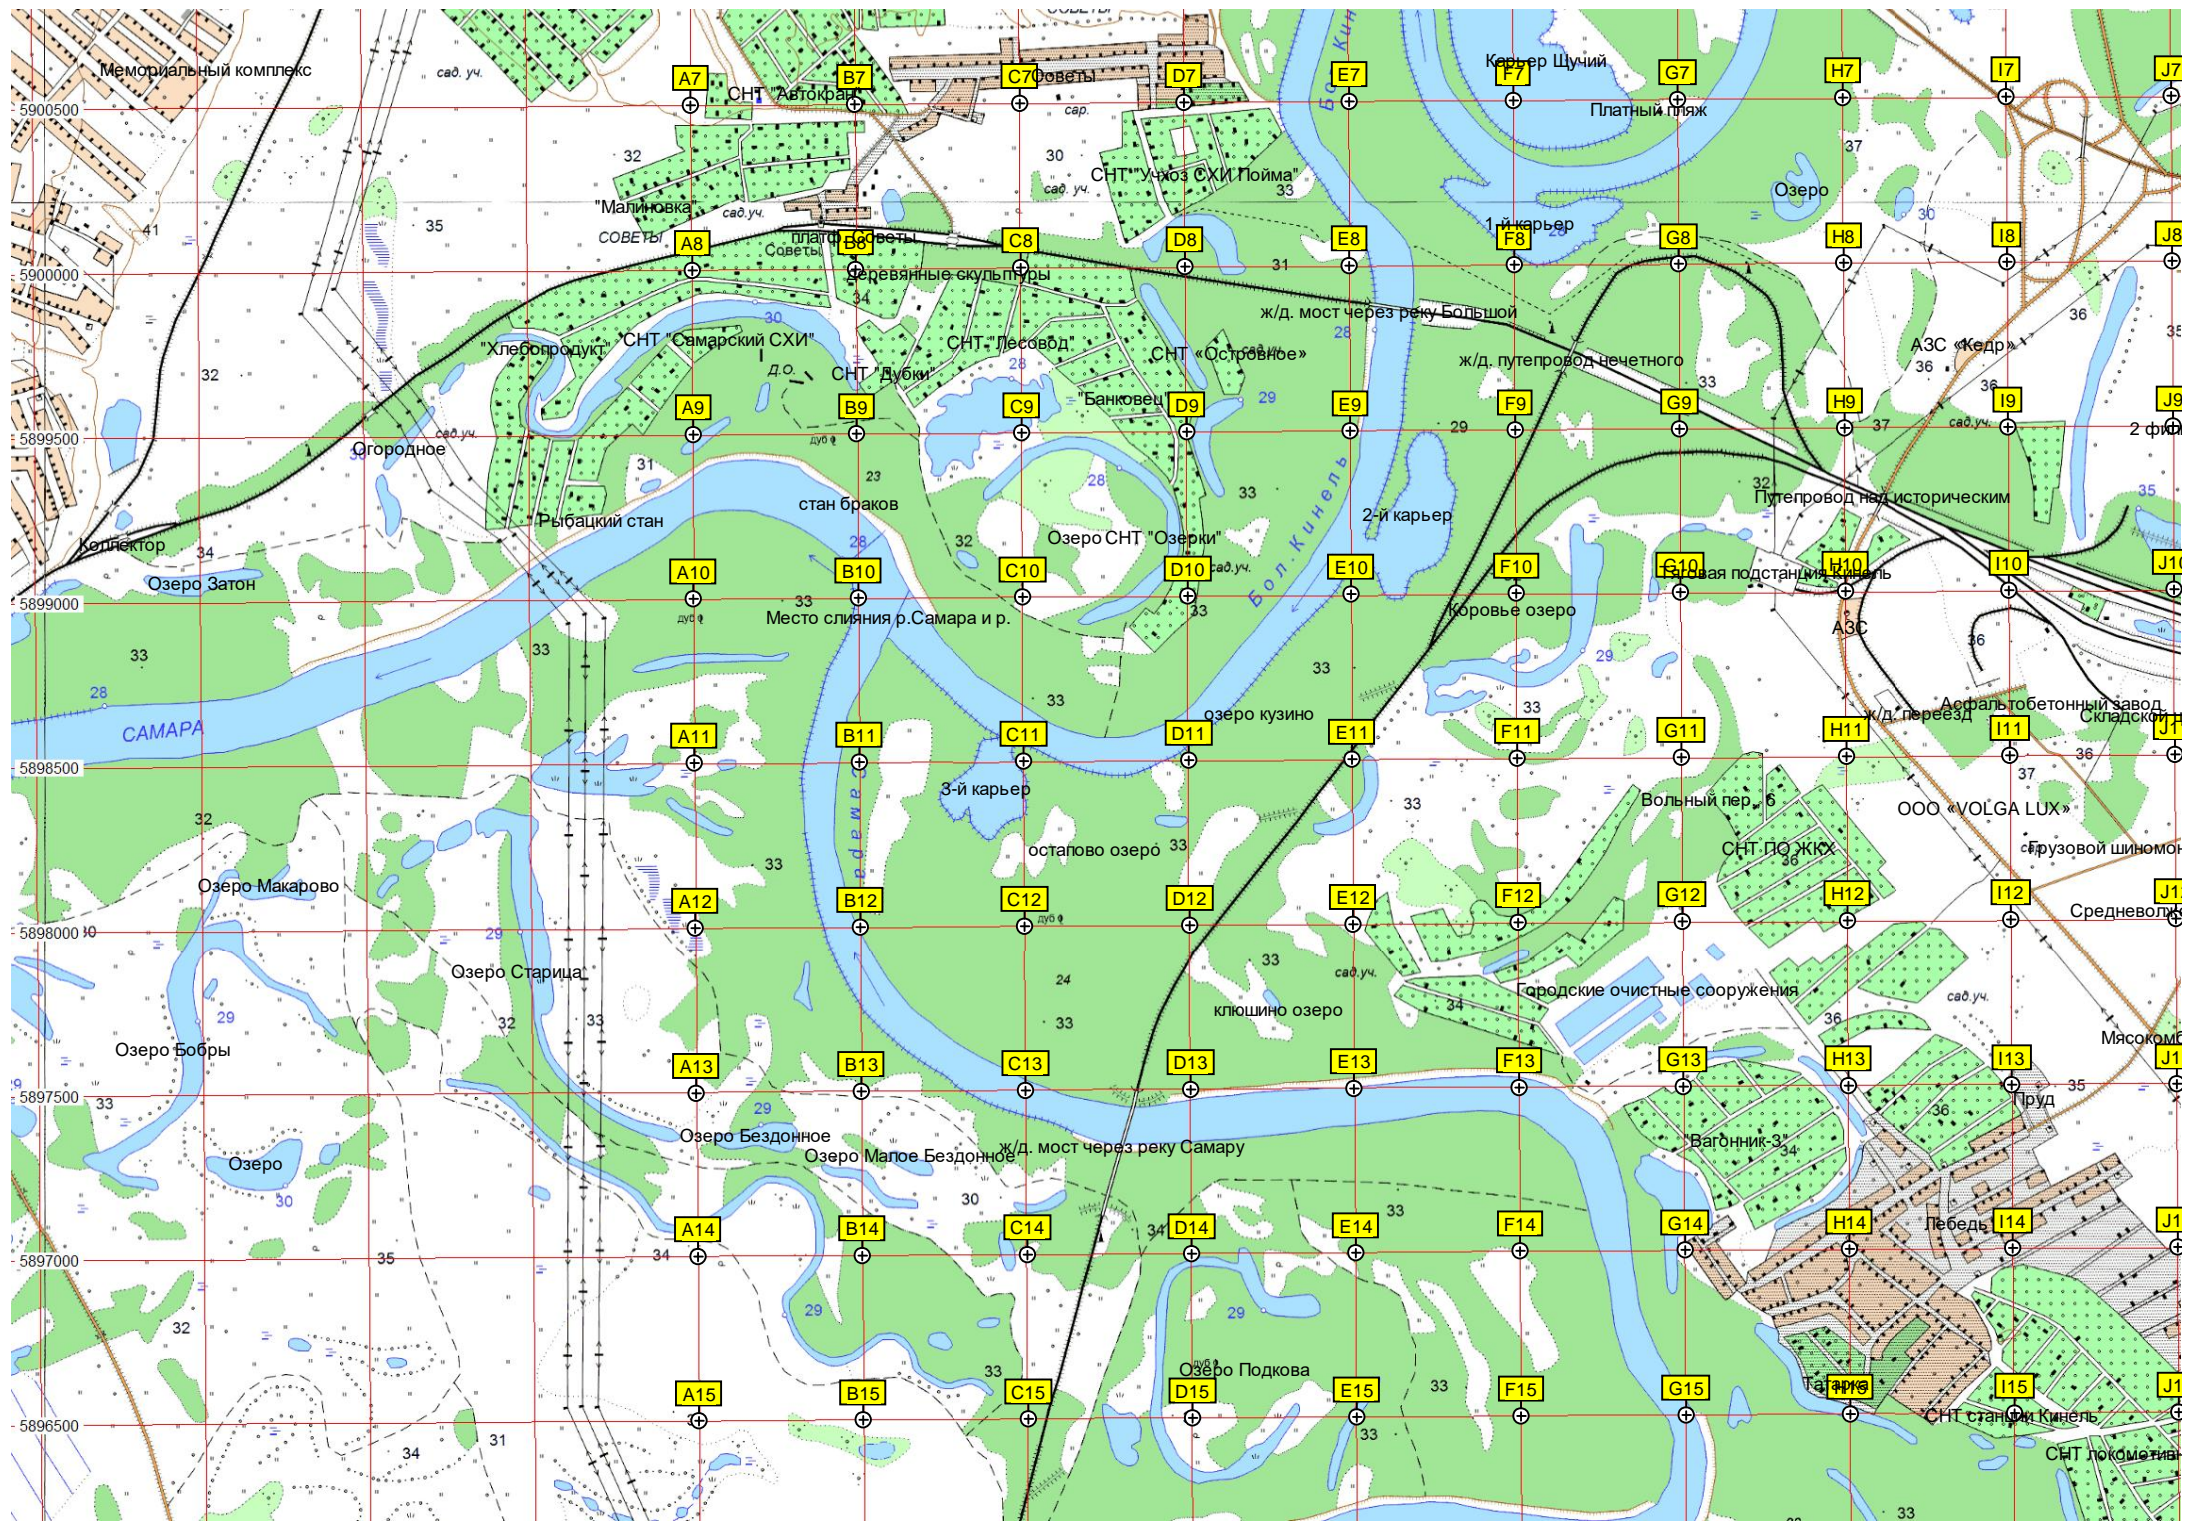

Язевка

5900500
5900000
5899500
5899000
5898500
5898000
5897500
5897000
5896500

J7
J8
J9
J10
J11
J12
J13
J14
J15

A7 B7 C7 D7 E7 F7 G7 H7 I7 J7
A8 B8 C8 D8 E8 F8 G8 H8 I8 J8
A9 B9 C9 D9 E9 F9 G9 H9 I9 J9
A10 B10 C10 D10 E10 F10 G10 H10 I10 J10
A11 B11 C11 D11 E11 F11 G11 H11 I11 J11
A12 B12 C12 D12 E12 F12 G12 H12 I12 J12
A13 B13 C13 D13 E13 F13 G13 H13 I13 J13
A14 B14 C14 D14 E14 F14 G14 H14 I14 J14
A15 B15 C15 D15 E15 F15 G15 H15 I15 J15

2-й карьер

Путепровод над историческим

Озеро Затон

Место слияния р. Самара и р.

Озеро кузино

Коровье озеро

АЭС

САМАРА

3-й карьер

Вольный пер. 6

ООО "VOLGA LUX"

Озеро Макарово

Озеро Старица

остаток озера

клюшино озеро

Городские очистные сооружения

Средневольт

Озеро Бобры

Озеро Бездонное

Озеро Малое Бездонное

ж.д. мост через реку Самару

Вагонник 3

Мясокон

Озеро