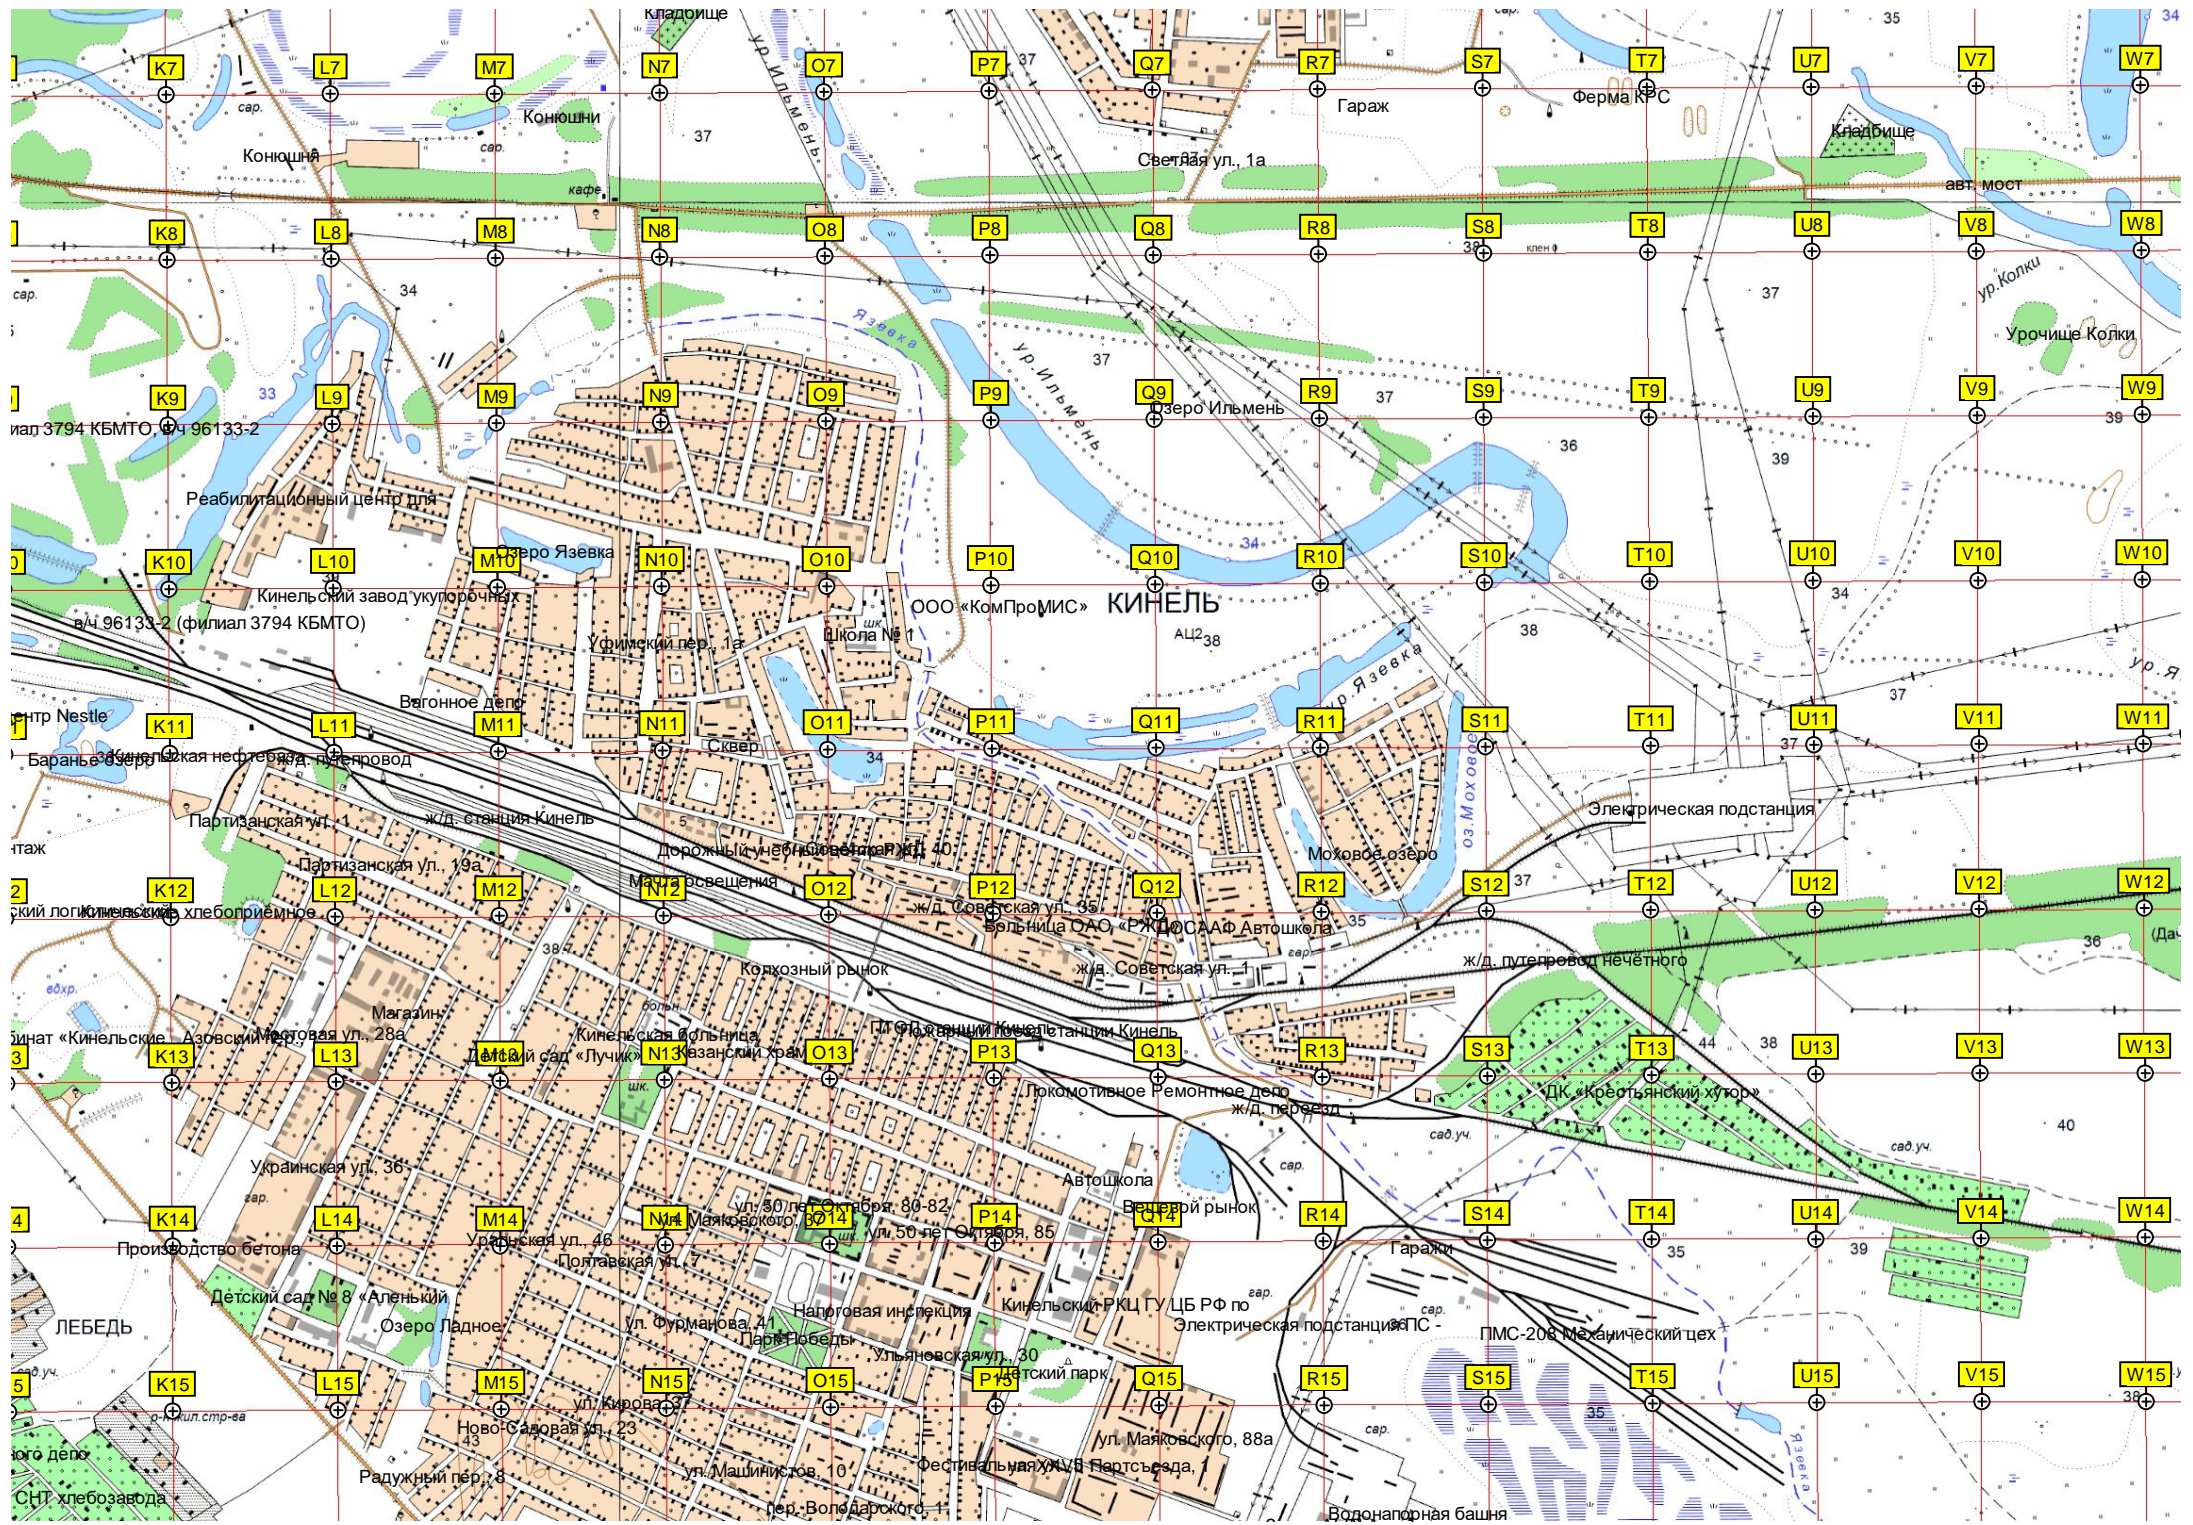

2-й карьер

Путепровод над историческим

Озеро Затон

Место слияния р. Самара и р.

Озеро кузино

Коровье озеро

АЭС

САМАРА

3-й карьер

Вольный пер. 6

ООО "VOLGA LUX"

Озеро Макарово

Озеро Старица

остаток озера

клюшино озеро

Городские очистные сооружения

Средневольт

Озеро Бобры

Озеро Бездонное

Озеро Малое Бездонное

ж.д. мост через реку Самару

Вагонник 3

Мясокон

Озеро

Озеро Подкова

Победь

СНТ станции Кинель

СНТ Локомотив

6
7
8
9
20
21
22
23
24
25

K16 L16 M16 N16 O16 P16 Q16 R16 S16 T16 U16 V16 W16
K17 L17 M17 N17 O17 P17 Q17 R17 S17 T17 U17 V17 W17
K18 L18 M18 N18 O18 P18 Q18 R18 S18 T18 U18 V18 W18
K19 L19 M19 N19 O19 P19 Q19 R19 S19 T19 U19 V19 W19
K20 L20 M20 N20 O20 P20 Q20 R20 S20 T20 U20 V20 W20
K21 L21 M21 N21 O21 P21 Q21 R21 S21 T21 U21 V21 W21
K22 L22 M22 N22 O22 P22 Q22 R22 S22 T22 U22 V22 W22
K23 L23 M23 N23 O23 P23 Q23 R23 S23 T23 U23 V23 W23
K24 L24 M24 N24 O24 P24 Q24 R24 S24 T24 U24 V24 W24
K25 L25 M25 N25 O25 P25 Q25 R25 S25 T25 U25 V25 W25