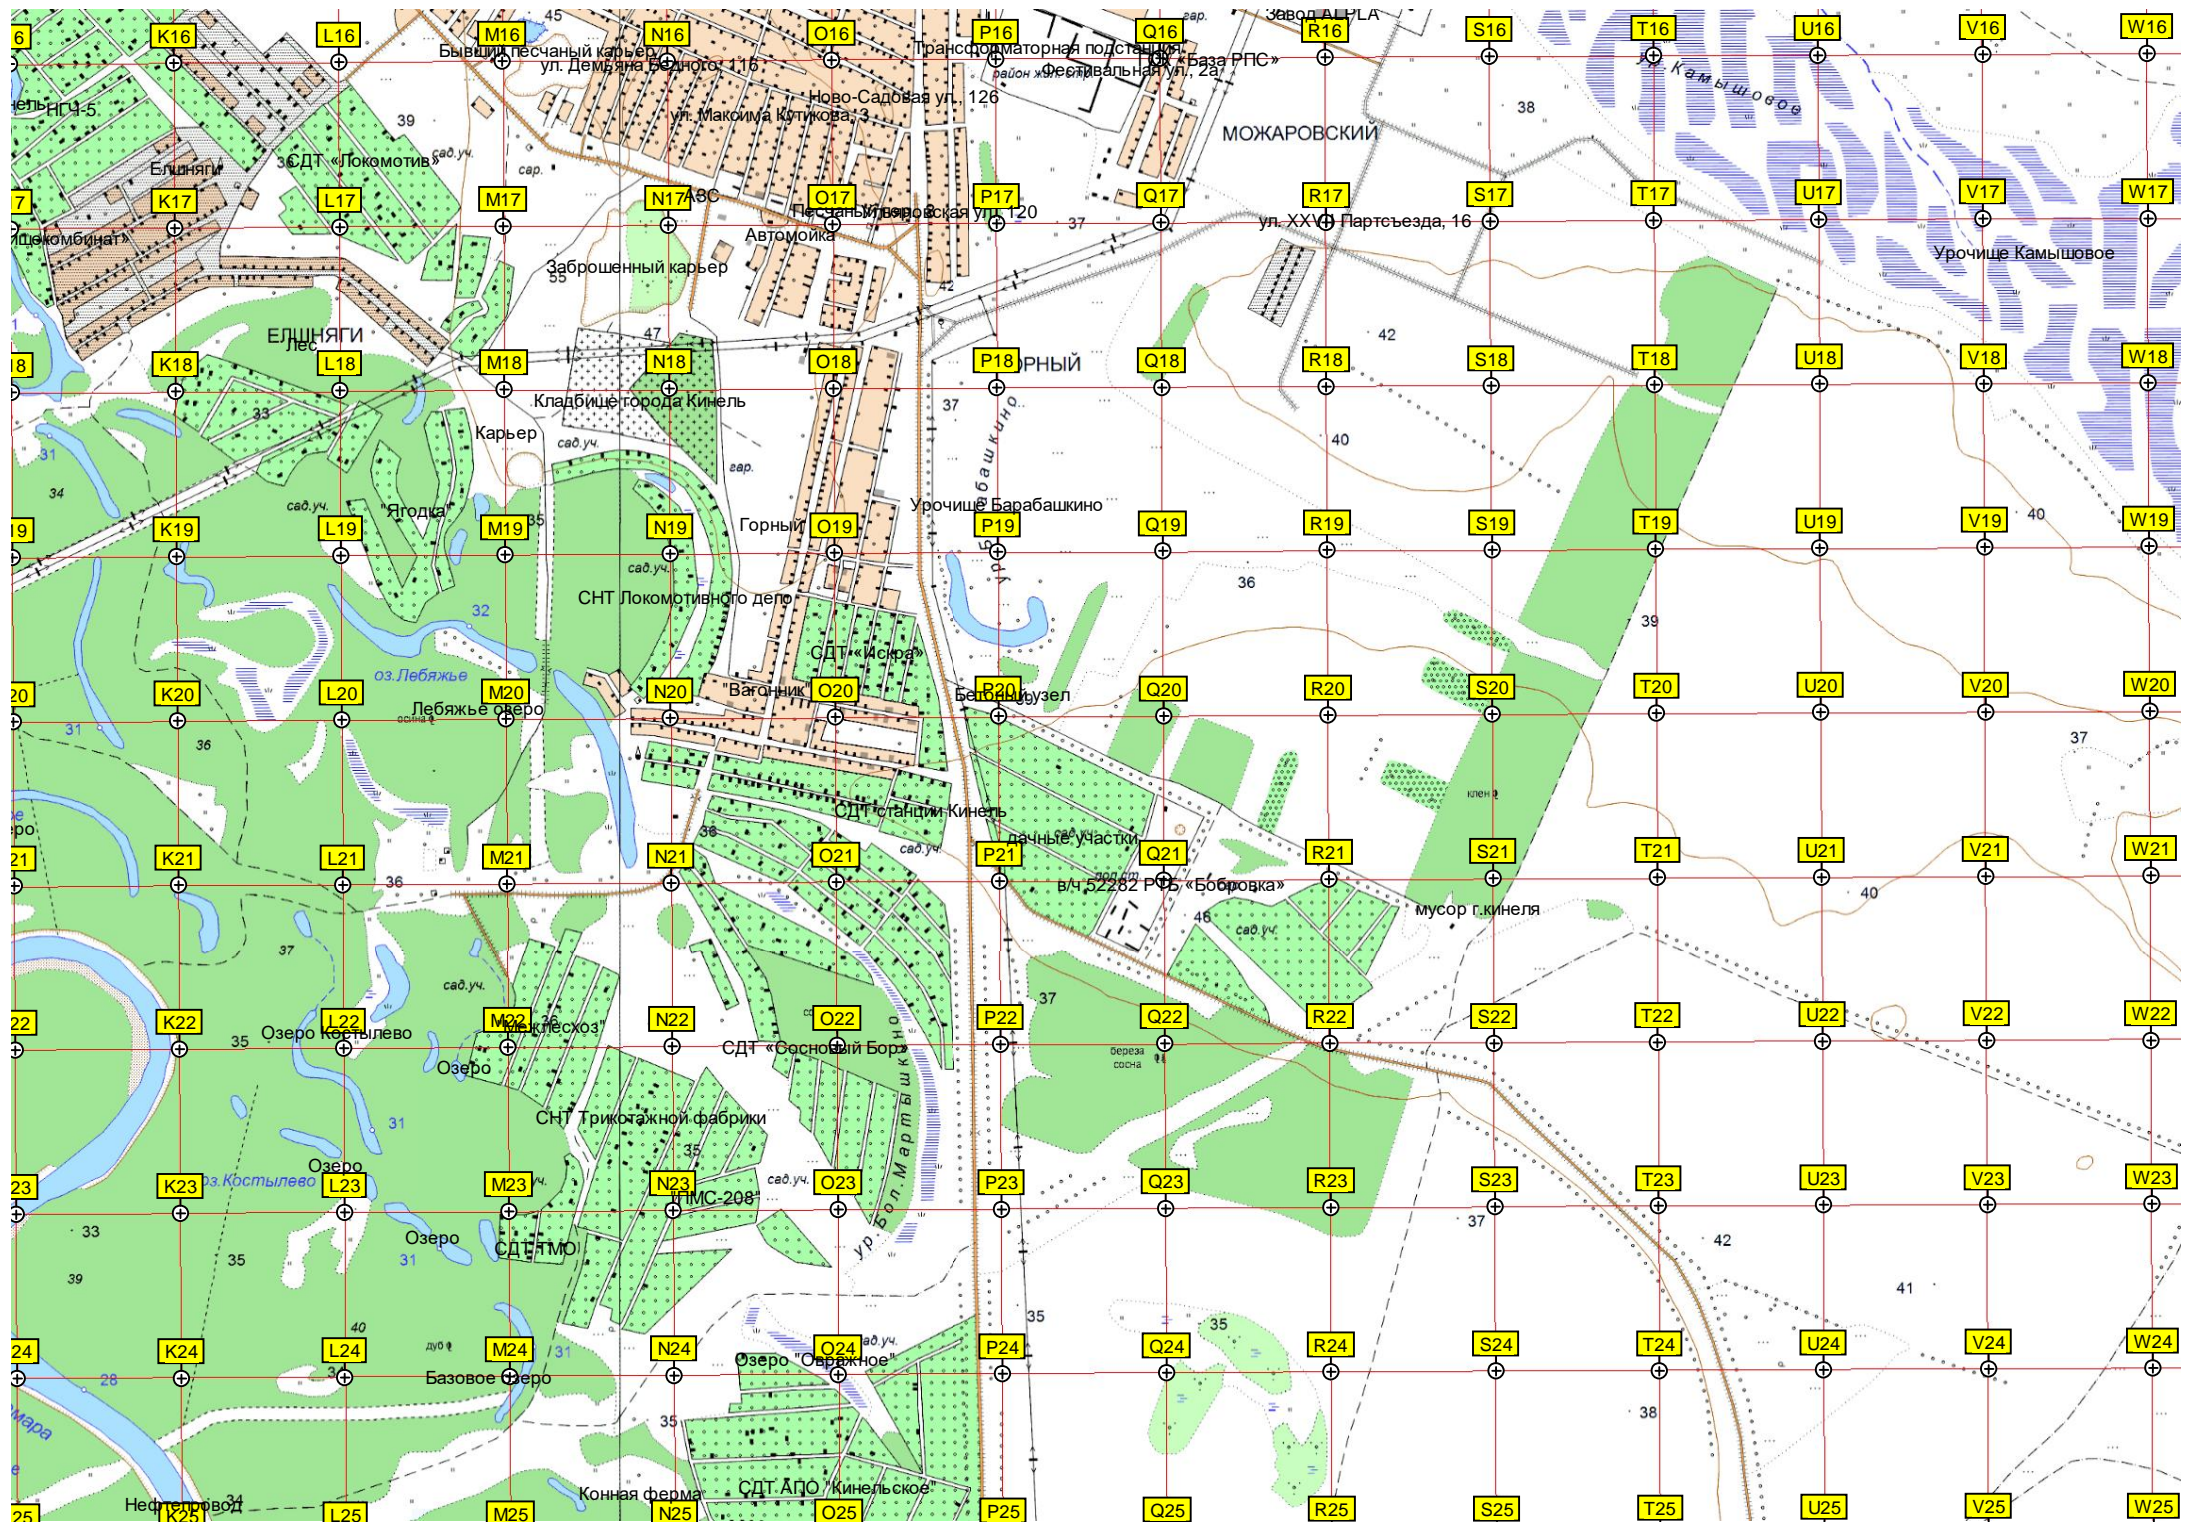

2-й карьер

Путепровод над историческим

Озеро Затон

Место слияния р. Самара и р.

Озеро кузино

Коровье озеро

АЭС

САМАРА

Средневольт

Озеро Бобры

Озеро Бездонное

Озеро Малое Бездонное

ж.д. мост через реку Самару

Вагонник 3

Мясокон

Озеро

Озеро Подкова

Победь

СНТ станции Кинель

СНТ Локомотив

6
7
8
9
20
21
22
23
24
25

K16 L16 M16 N16 O16 P16 Q16 R16 S16 T16 U16 V16 W16
K17 L17 M17 N17 O17 P17 Q17 R17 S17 T17 U17 V17 W17
K18 L18 M18 N18 O18 P18 Q18 R18 S18 T18 U18 V18 W18
K19 L19 M19 N19 O19 P19 Q19 R19 S19 T19 U19 V19 W19
K20 L20 M20 N20 O20 P20 Q20 R20 S20 T20 U20 V20 W20
K21 L21 M21 N21 O21 P21 Q21 R21 S21 T21 U21 V21 W21
K22 L22 M22 N22 O22 P22 Q22 R22 S22 T22 U22 V22 W22
K23 L23 M23 N23 O23 P23 Q23 R23 S23 T23 U23 V23 W23
K24 L24 M24 N24 O24 P24 Q24 R24 S24 T24 U24 V24 W24
K25 L25 M25 N25 O25 P25 Q25 R25 S25 T25 U25 V25 W25

6
7
8
9
20
21
22
23
24
25