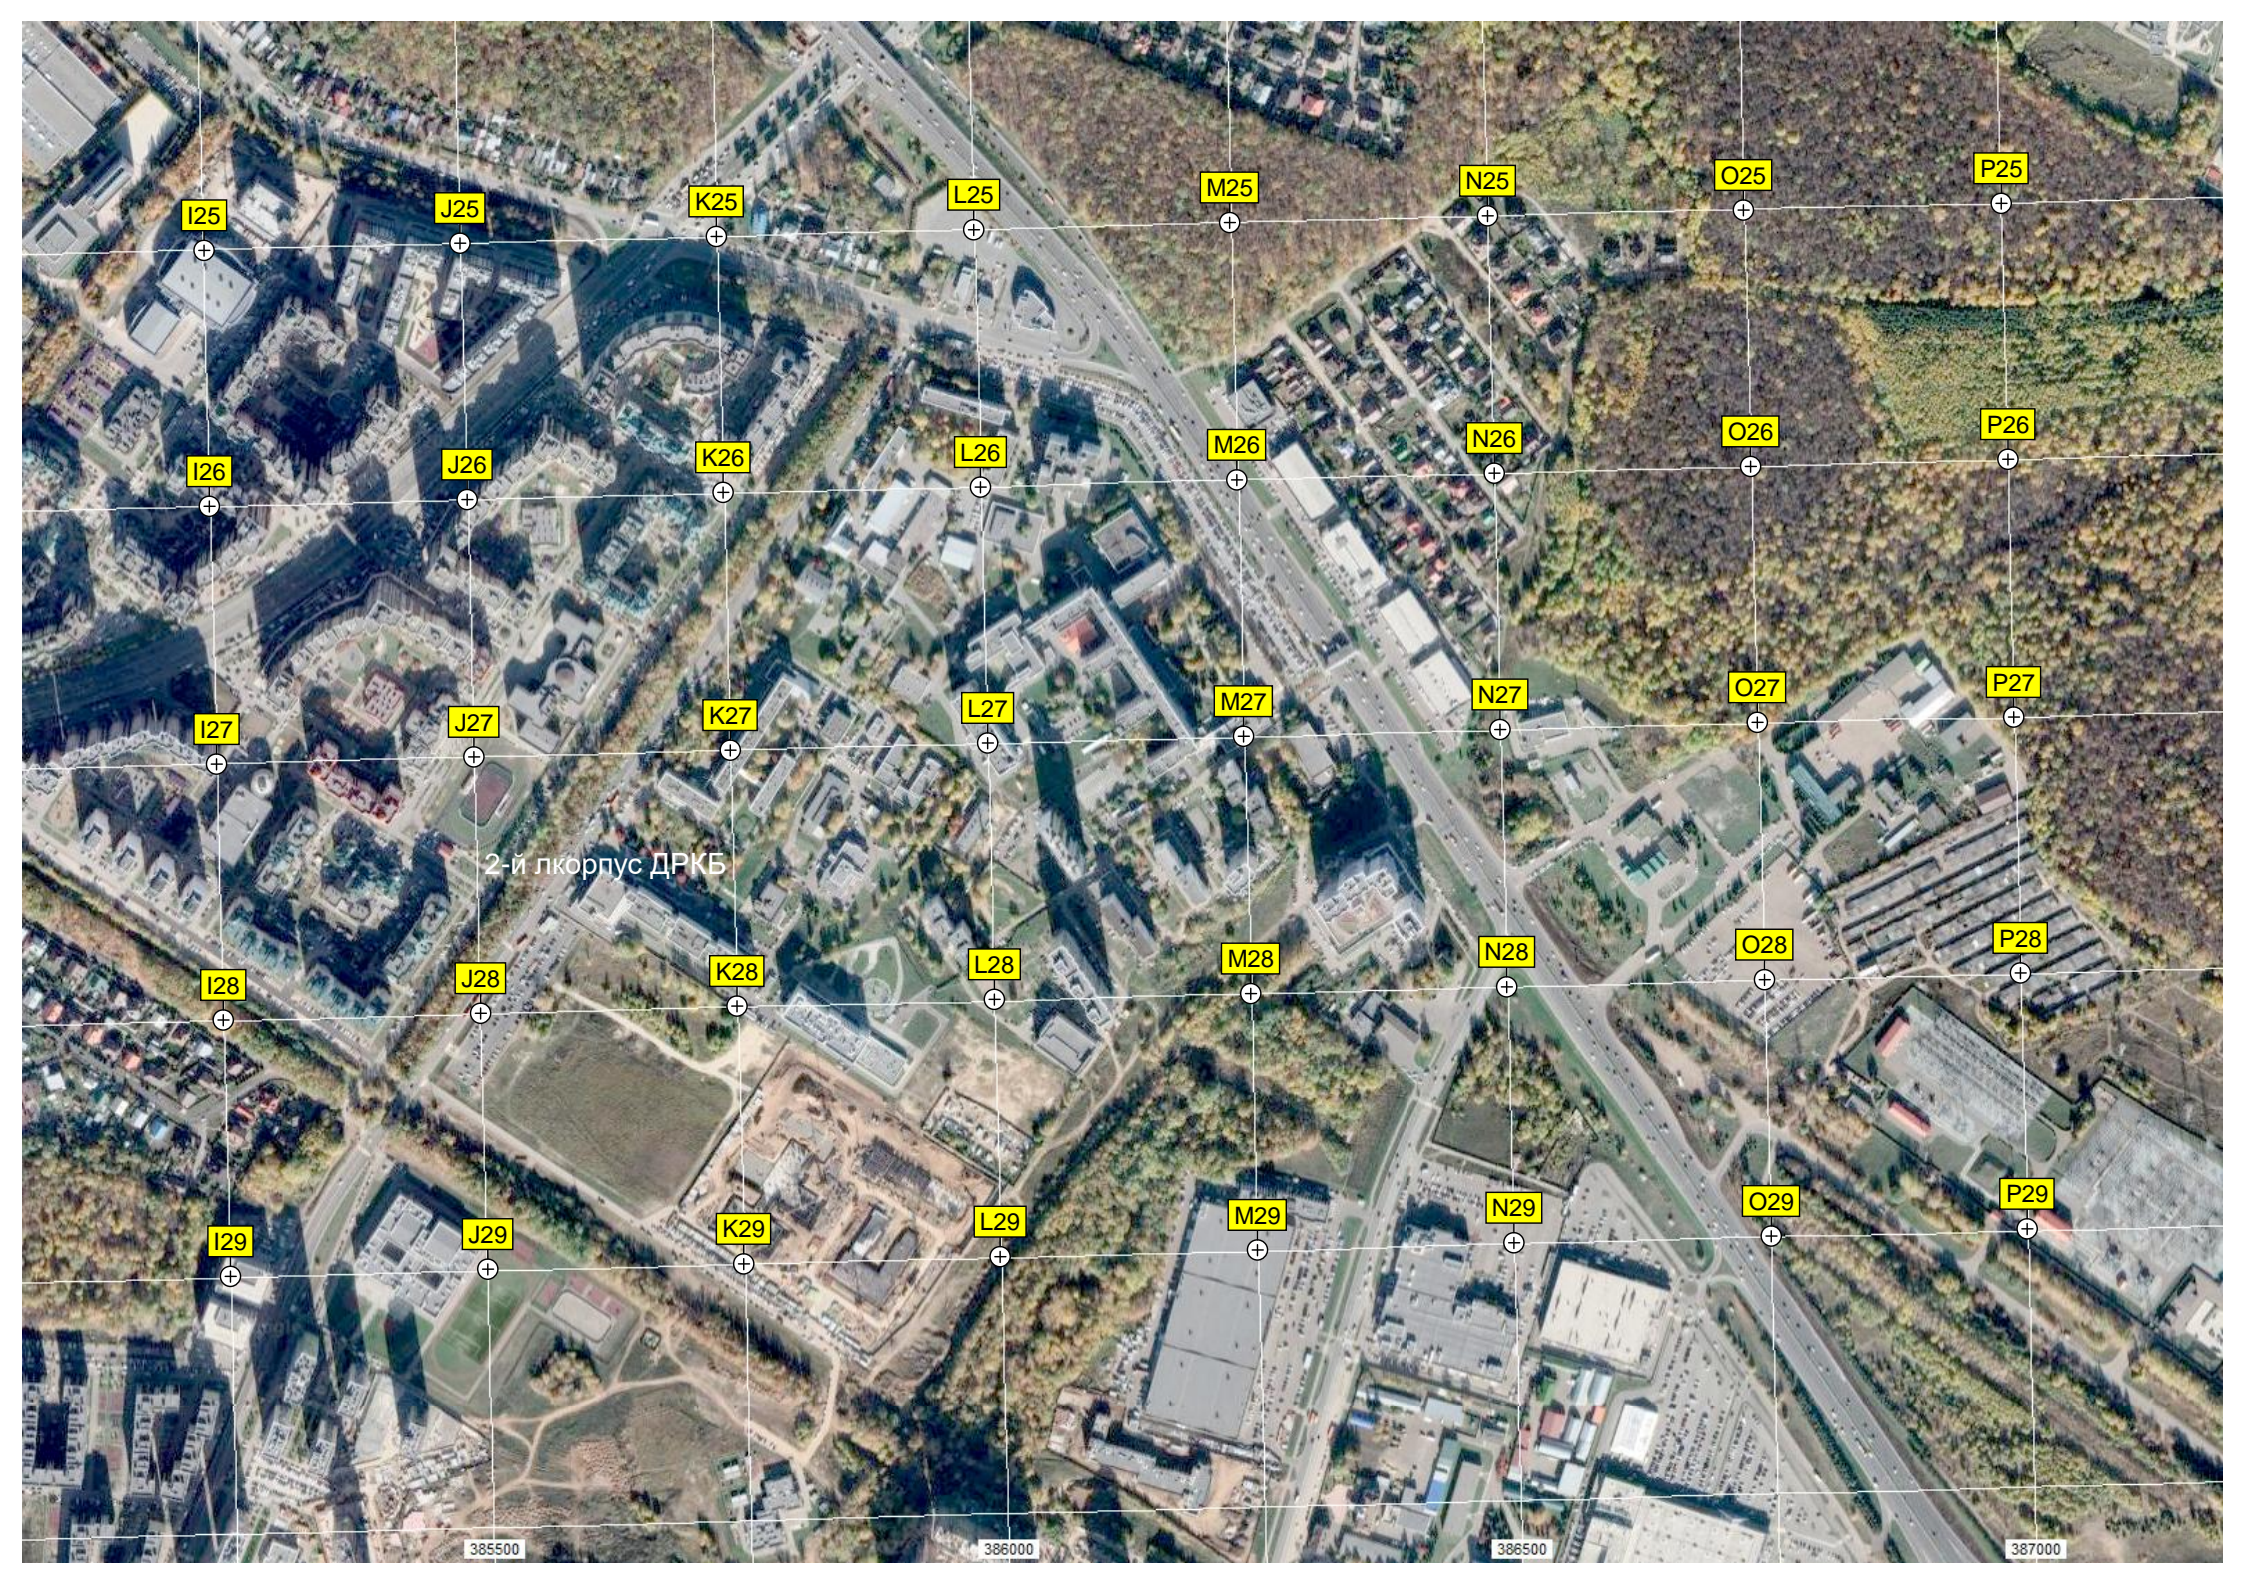

2-й корпус ДРКБ