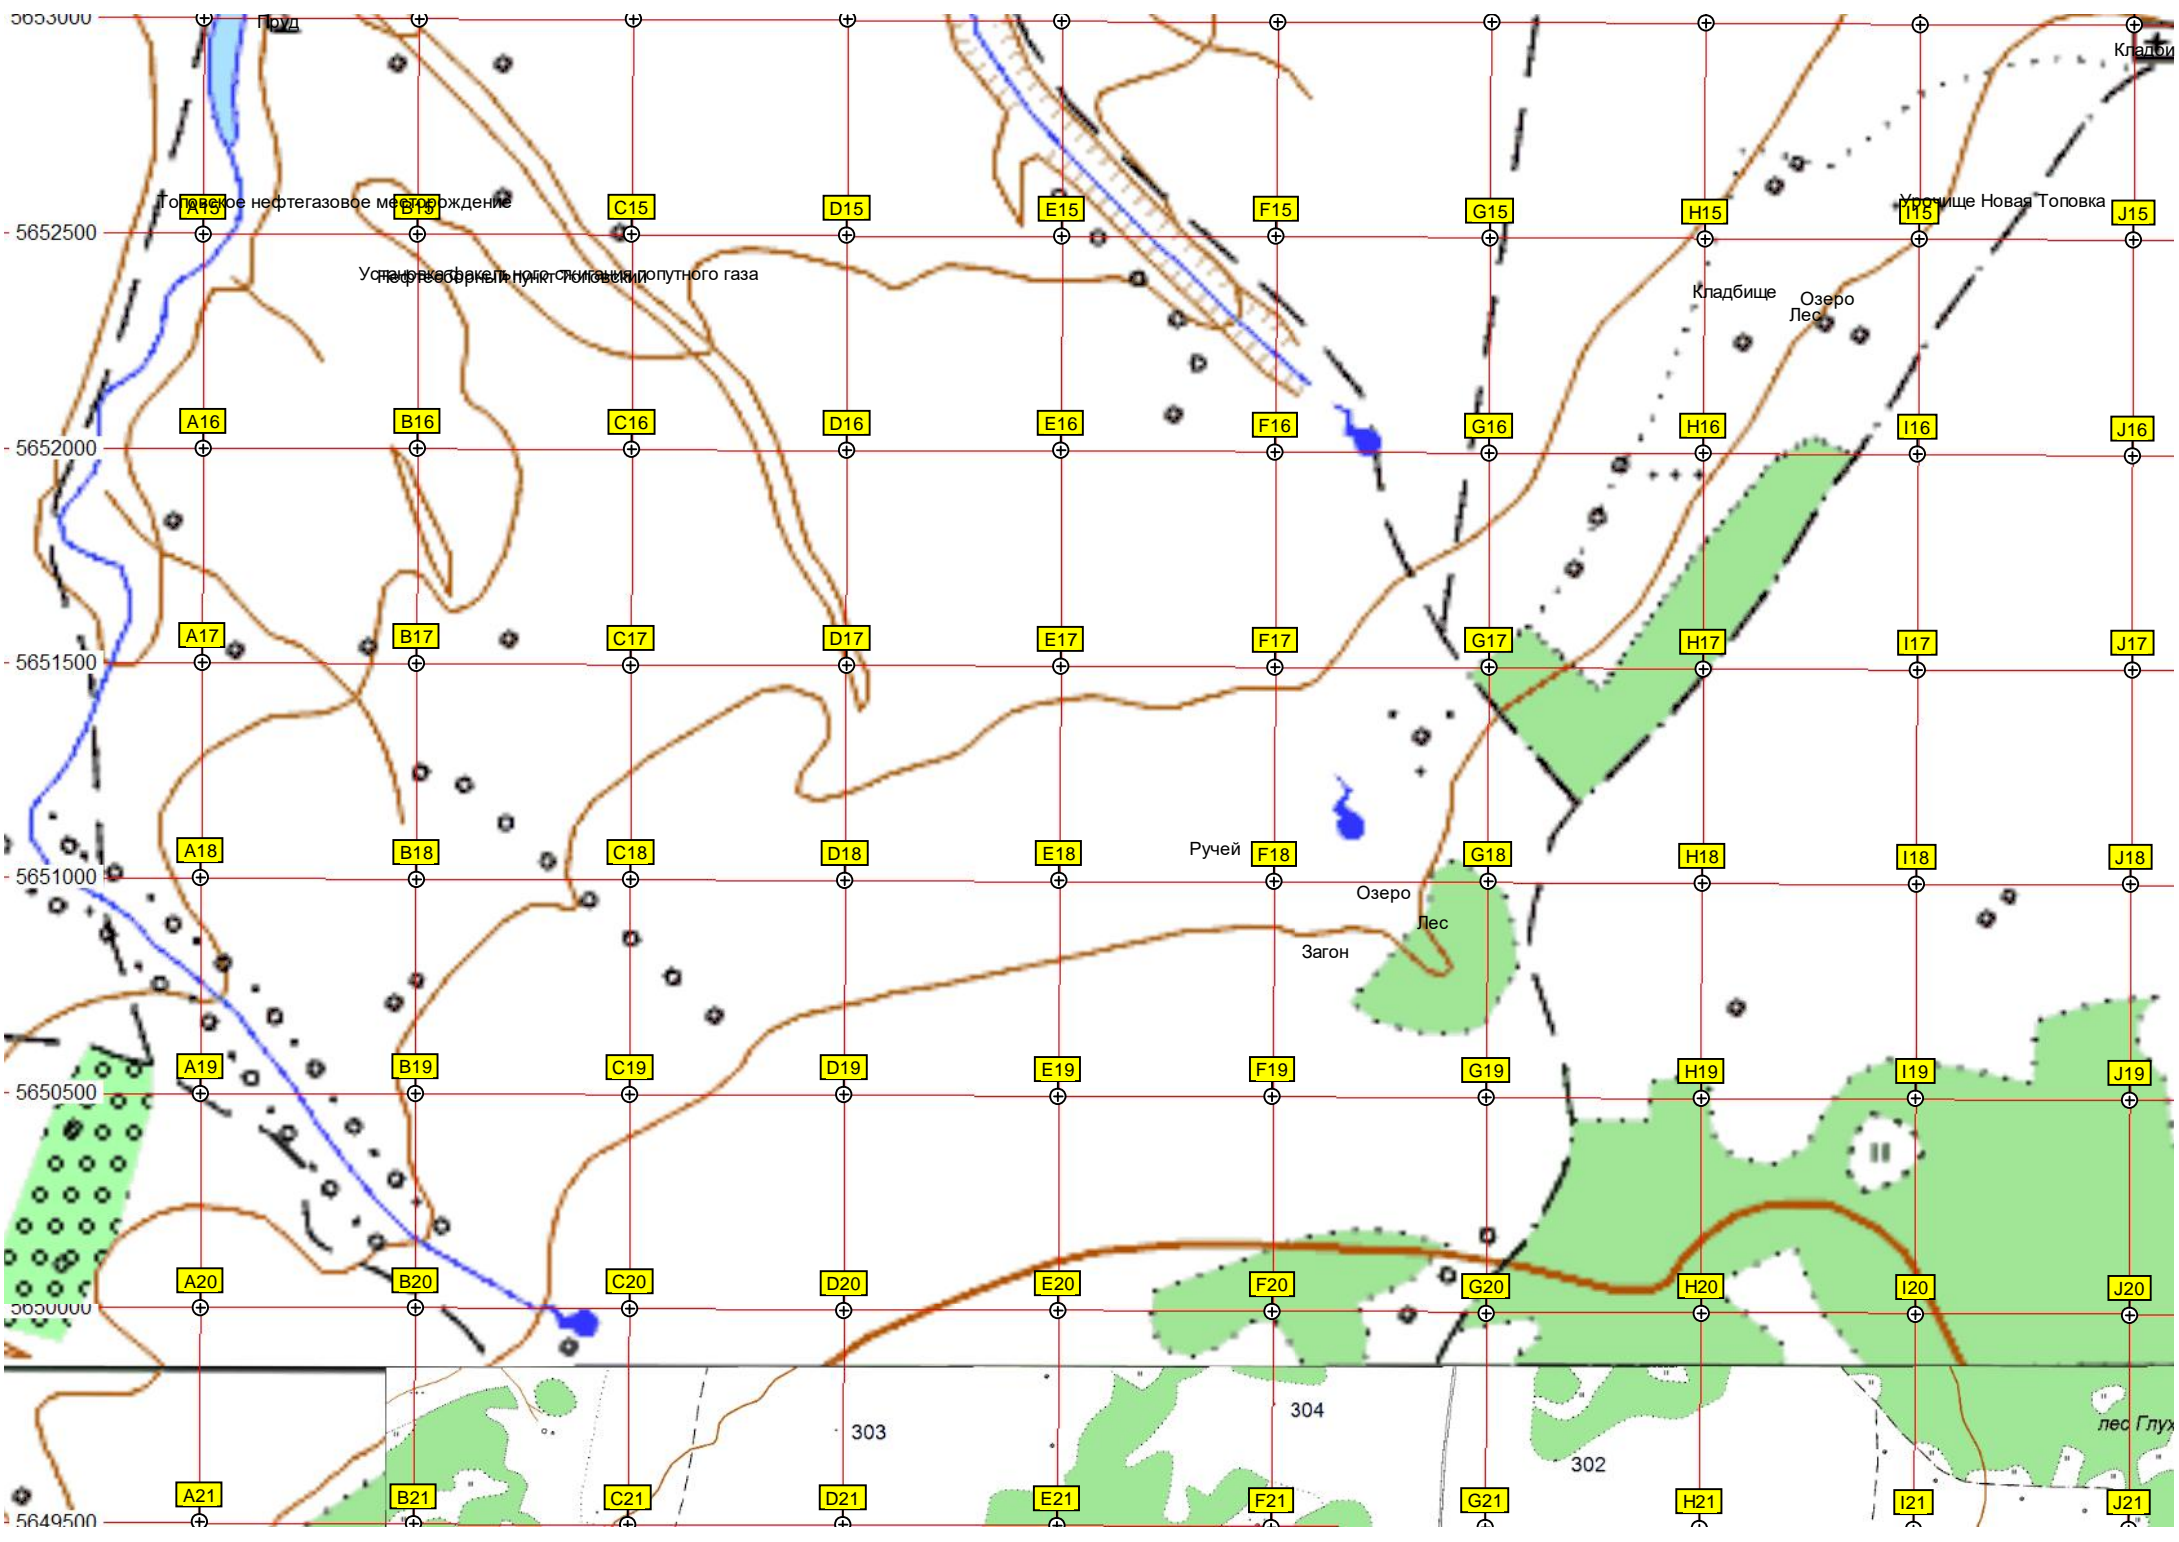

H14

I14

J14

5653000
5652500
5652000
5651500
5651000
5650500
5650000
5649500

Кладбище
Устье Новая Топовка
Кладбище
Озеро Лес
Озеро Лес
Загон
Ручей
лес Глух

Топовое нефтегазовое месторождение

Устройство скважины для сброса попутного газа