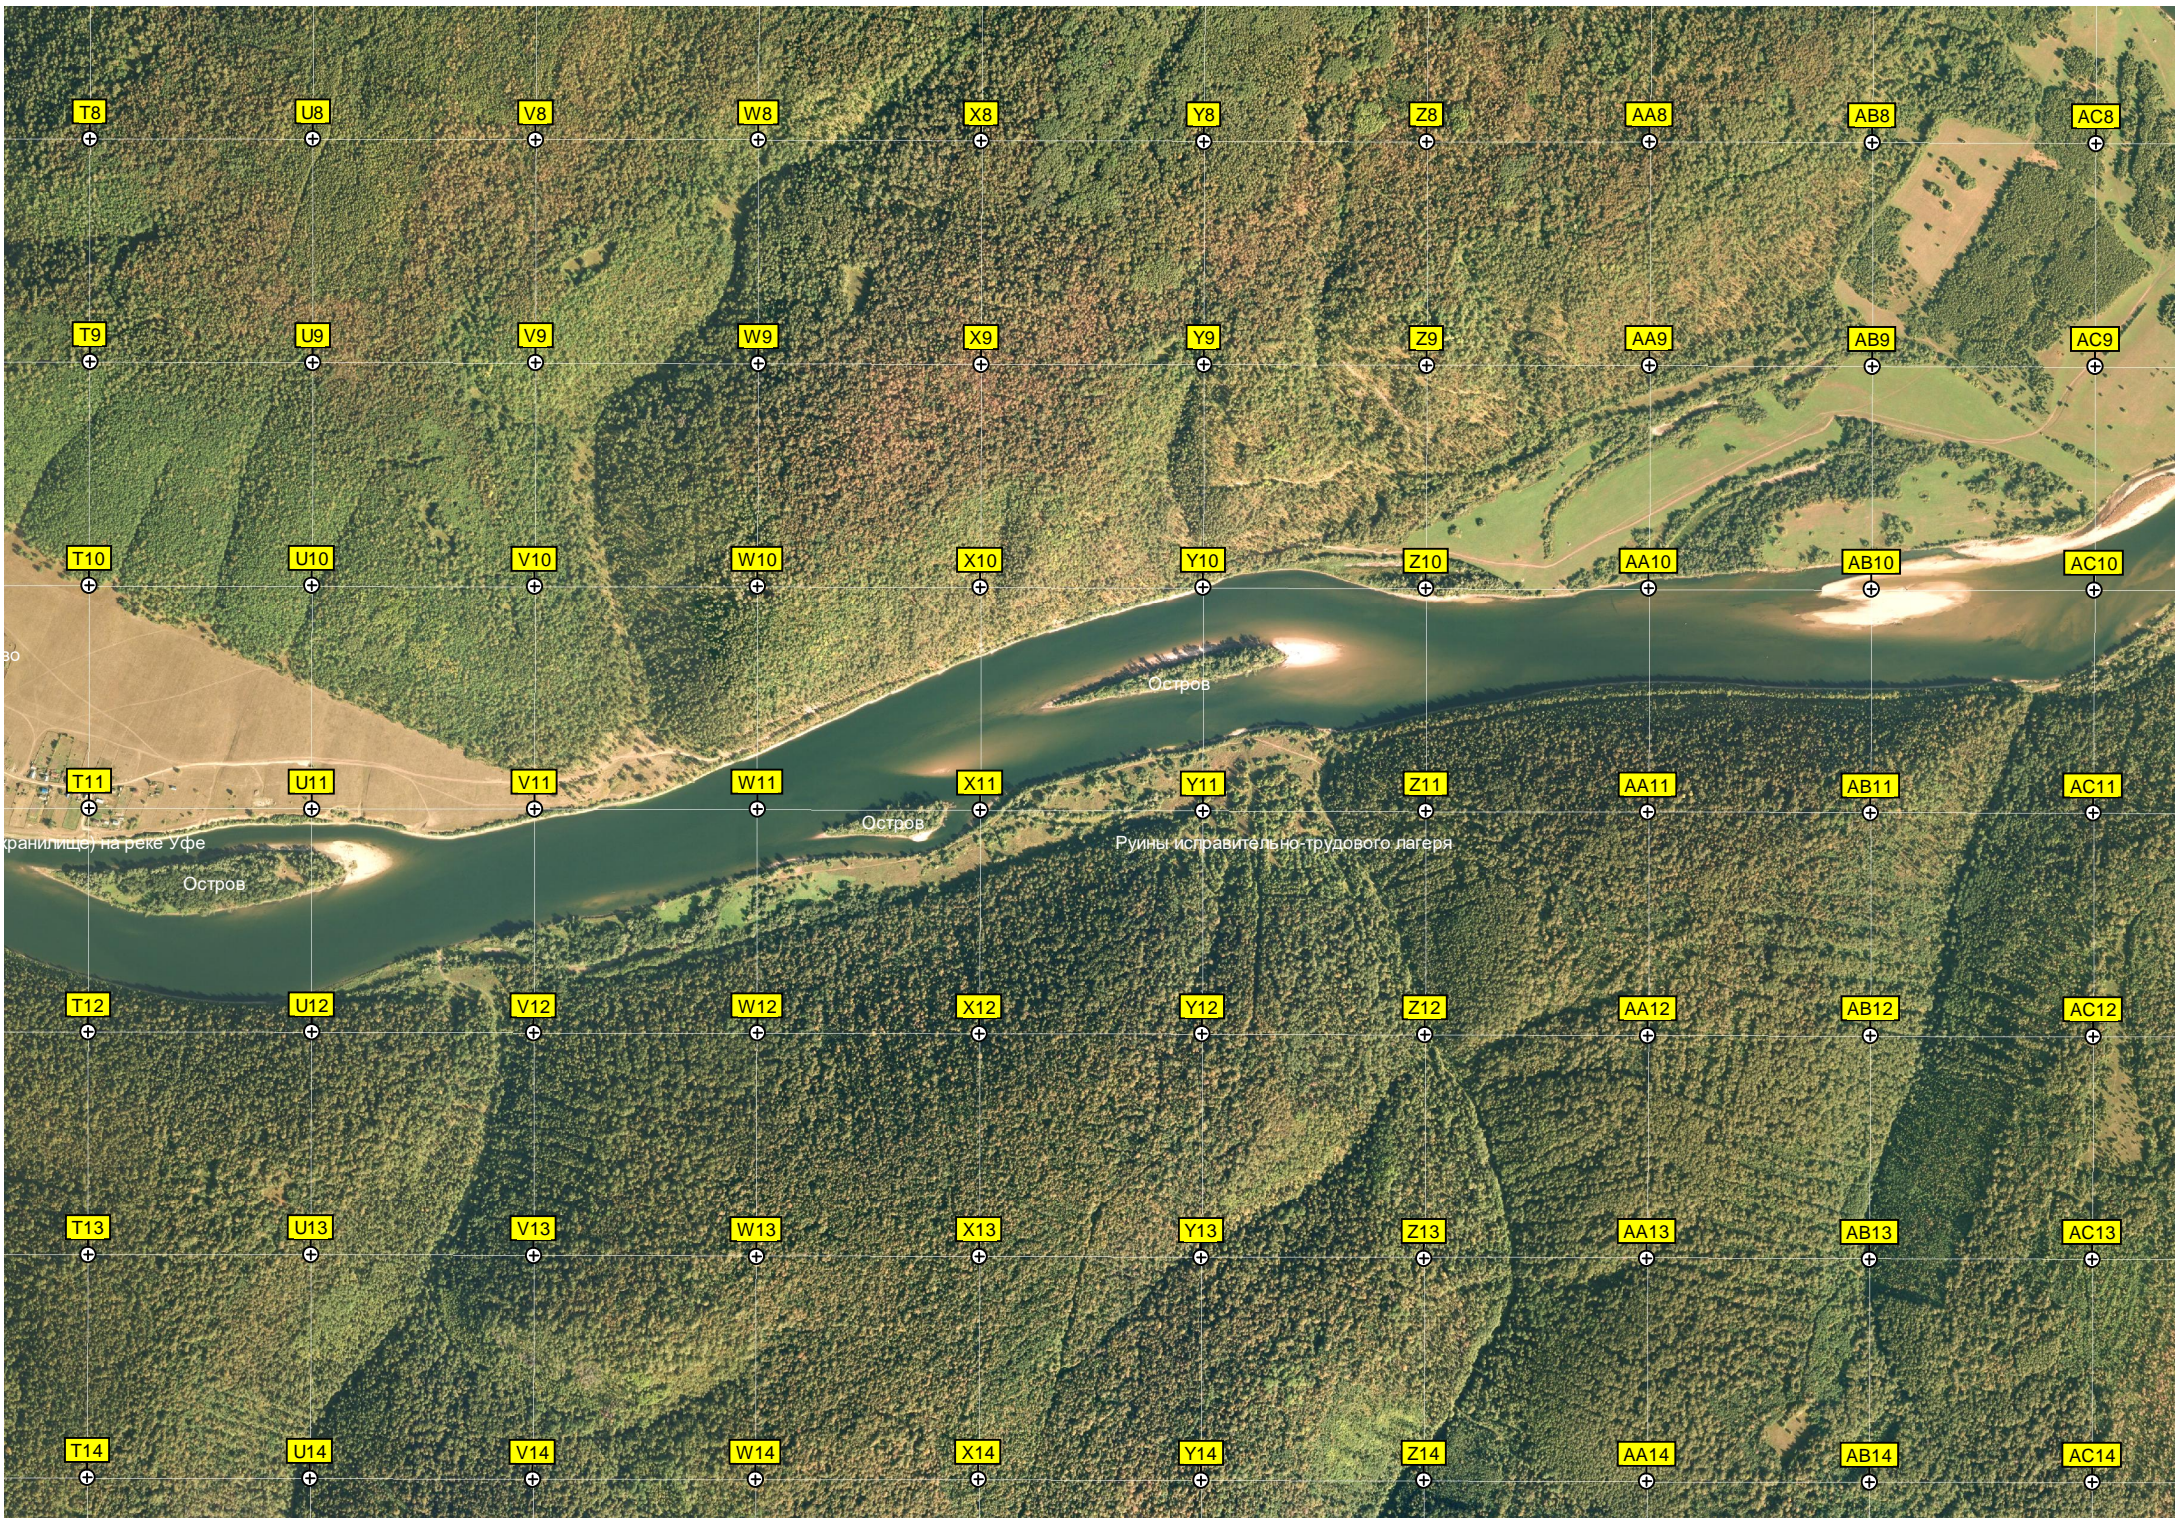

Остров

Устье реки Той

Новомуллагаево

Муллакаево

Гидрологический пост Муллакаево (Павловское водохозяйственное управление)

аевка

T8

U8