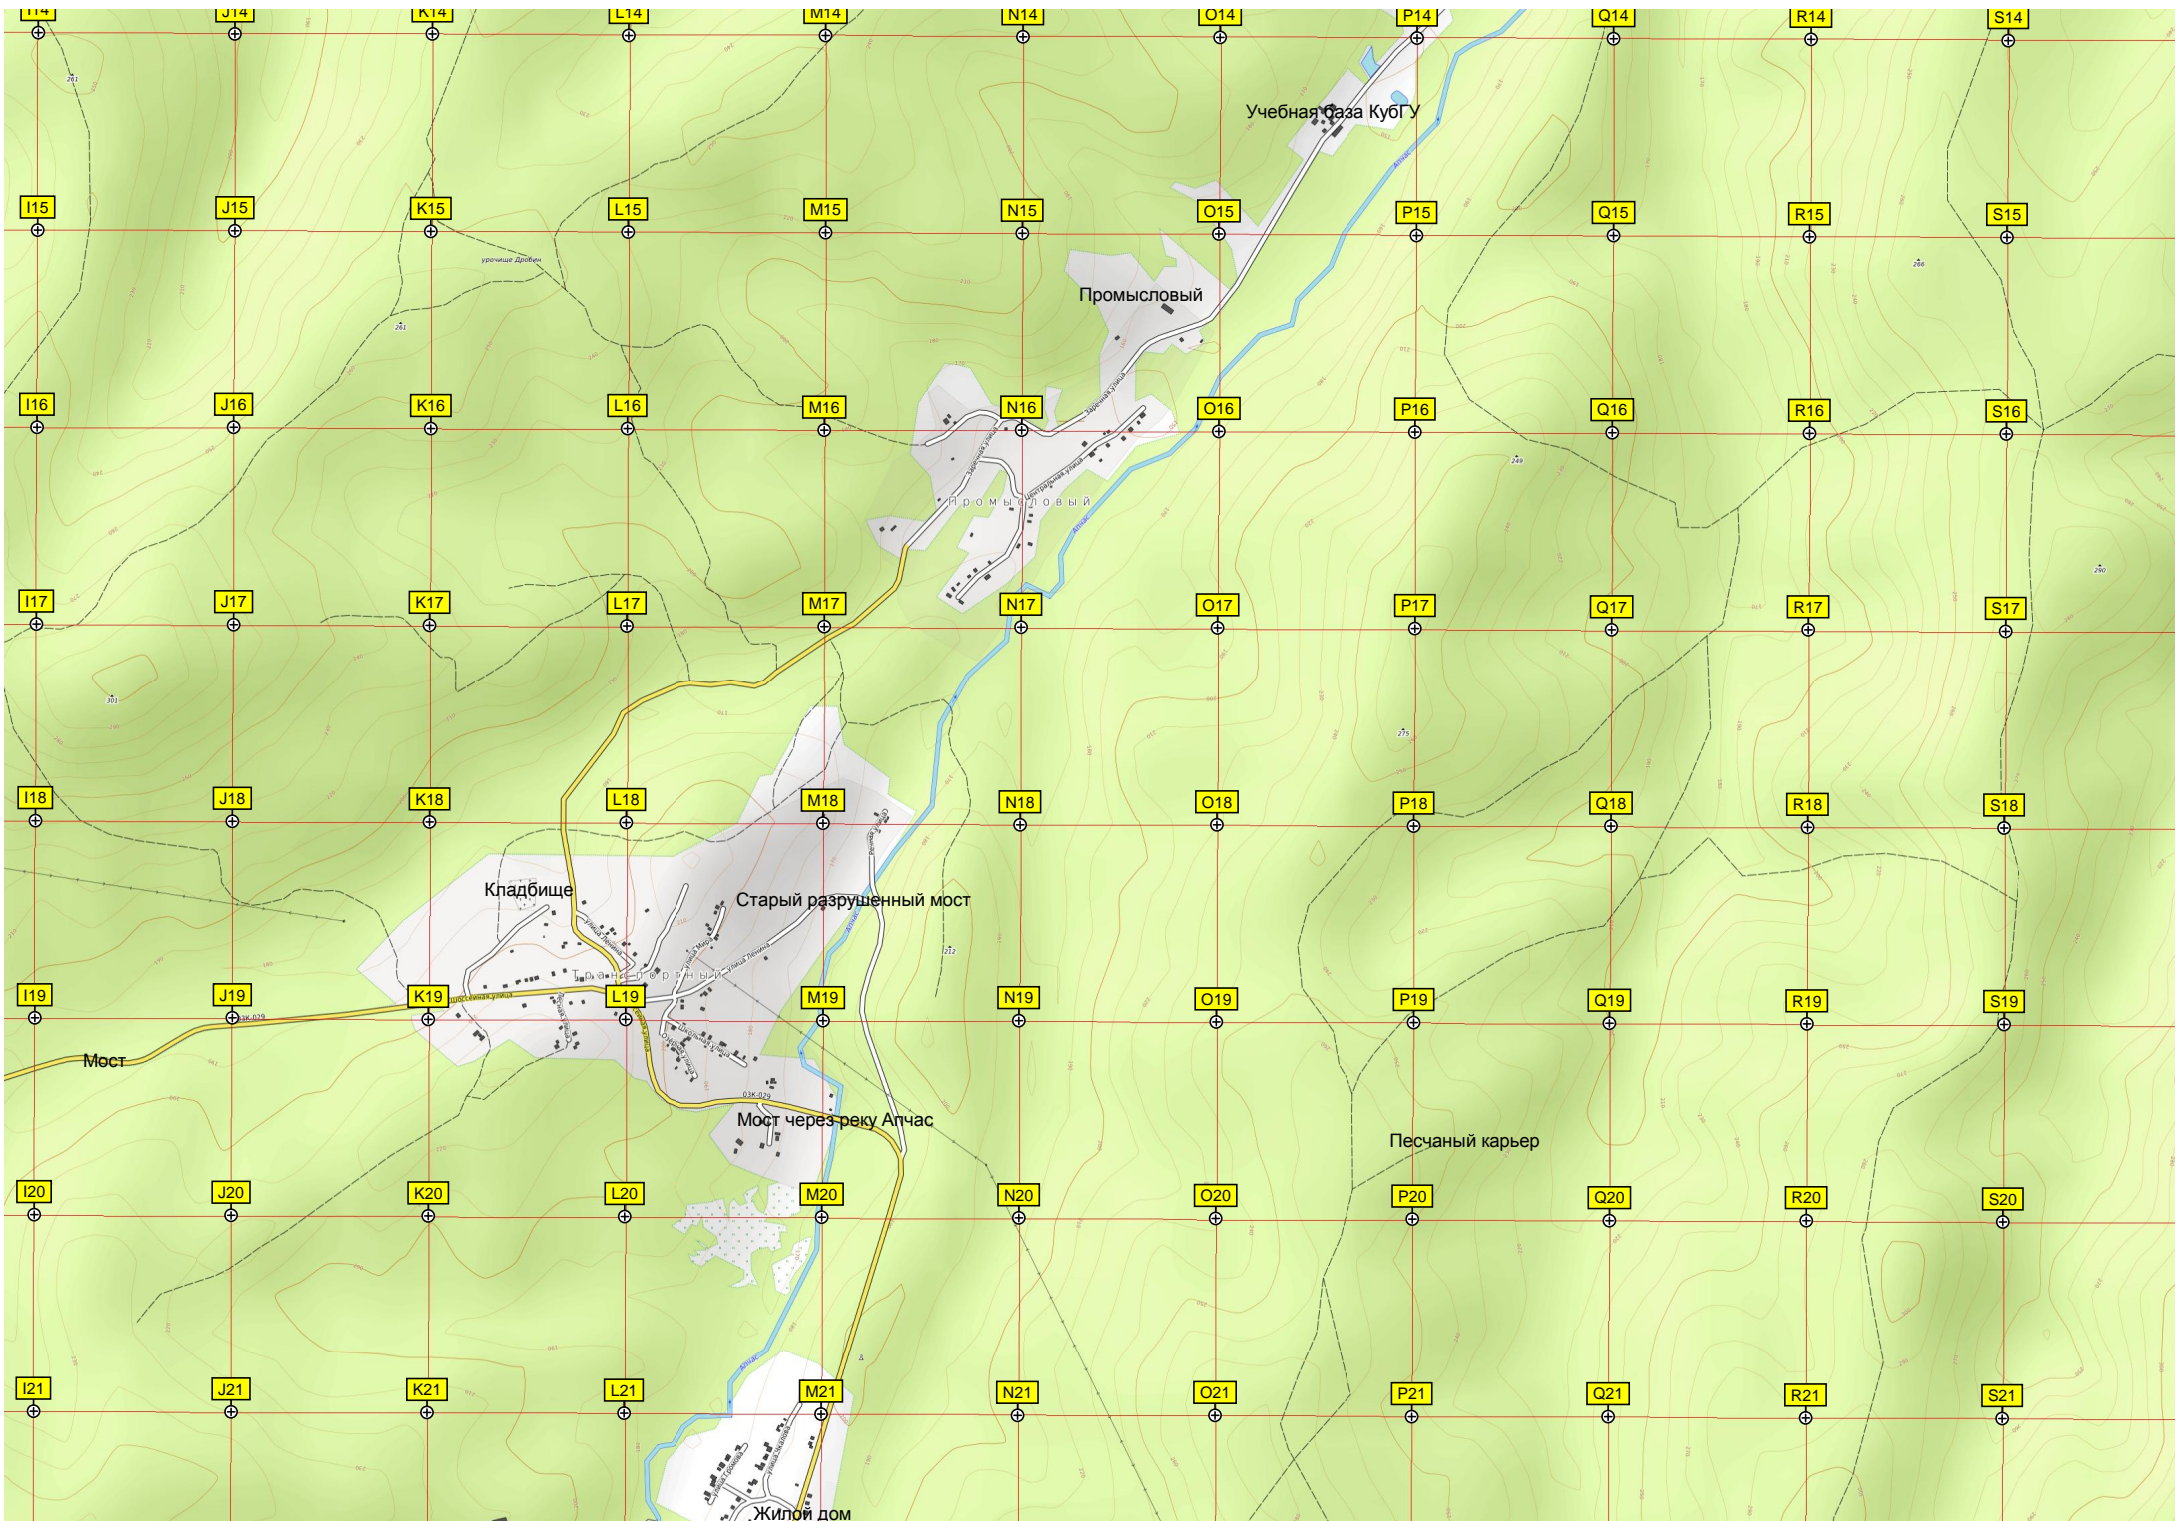

Лесной прованс

озеро

Озеро

Садовый

Братское захоронение венгерских и румынских военнопленных

Мост

Учебная база КубГУ

Промысловый

Промысловый

Кладбище

Старый разрушенный мост

Мост через реку Апчас

Песчаный карьер

Жилой дом

Мост

урочище Дроблен