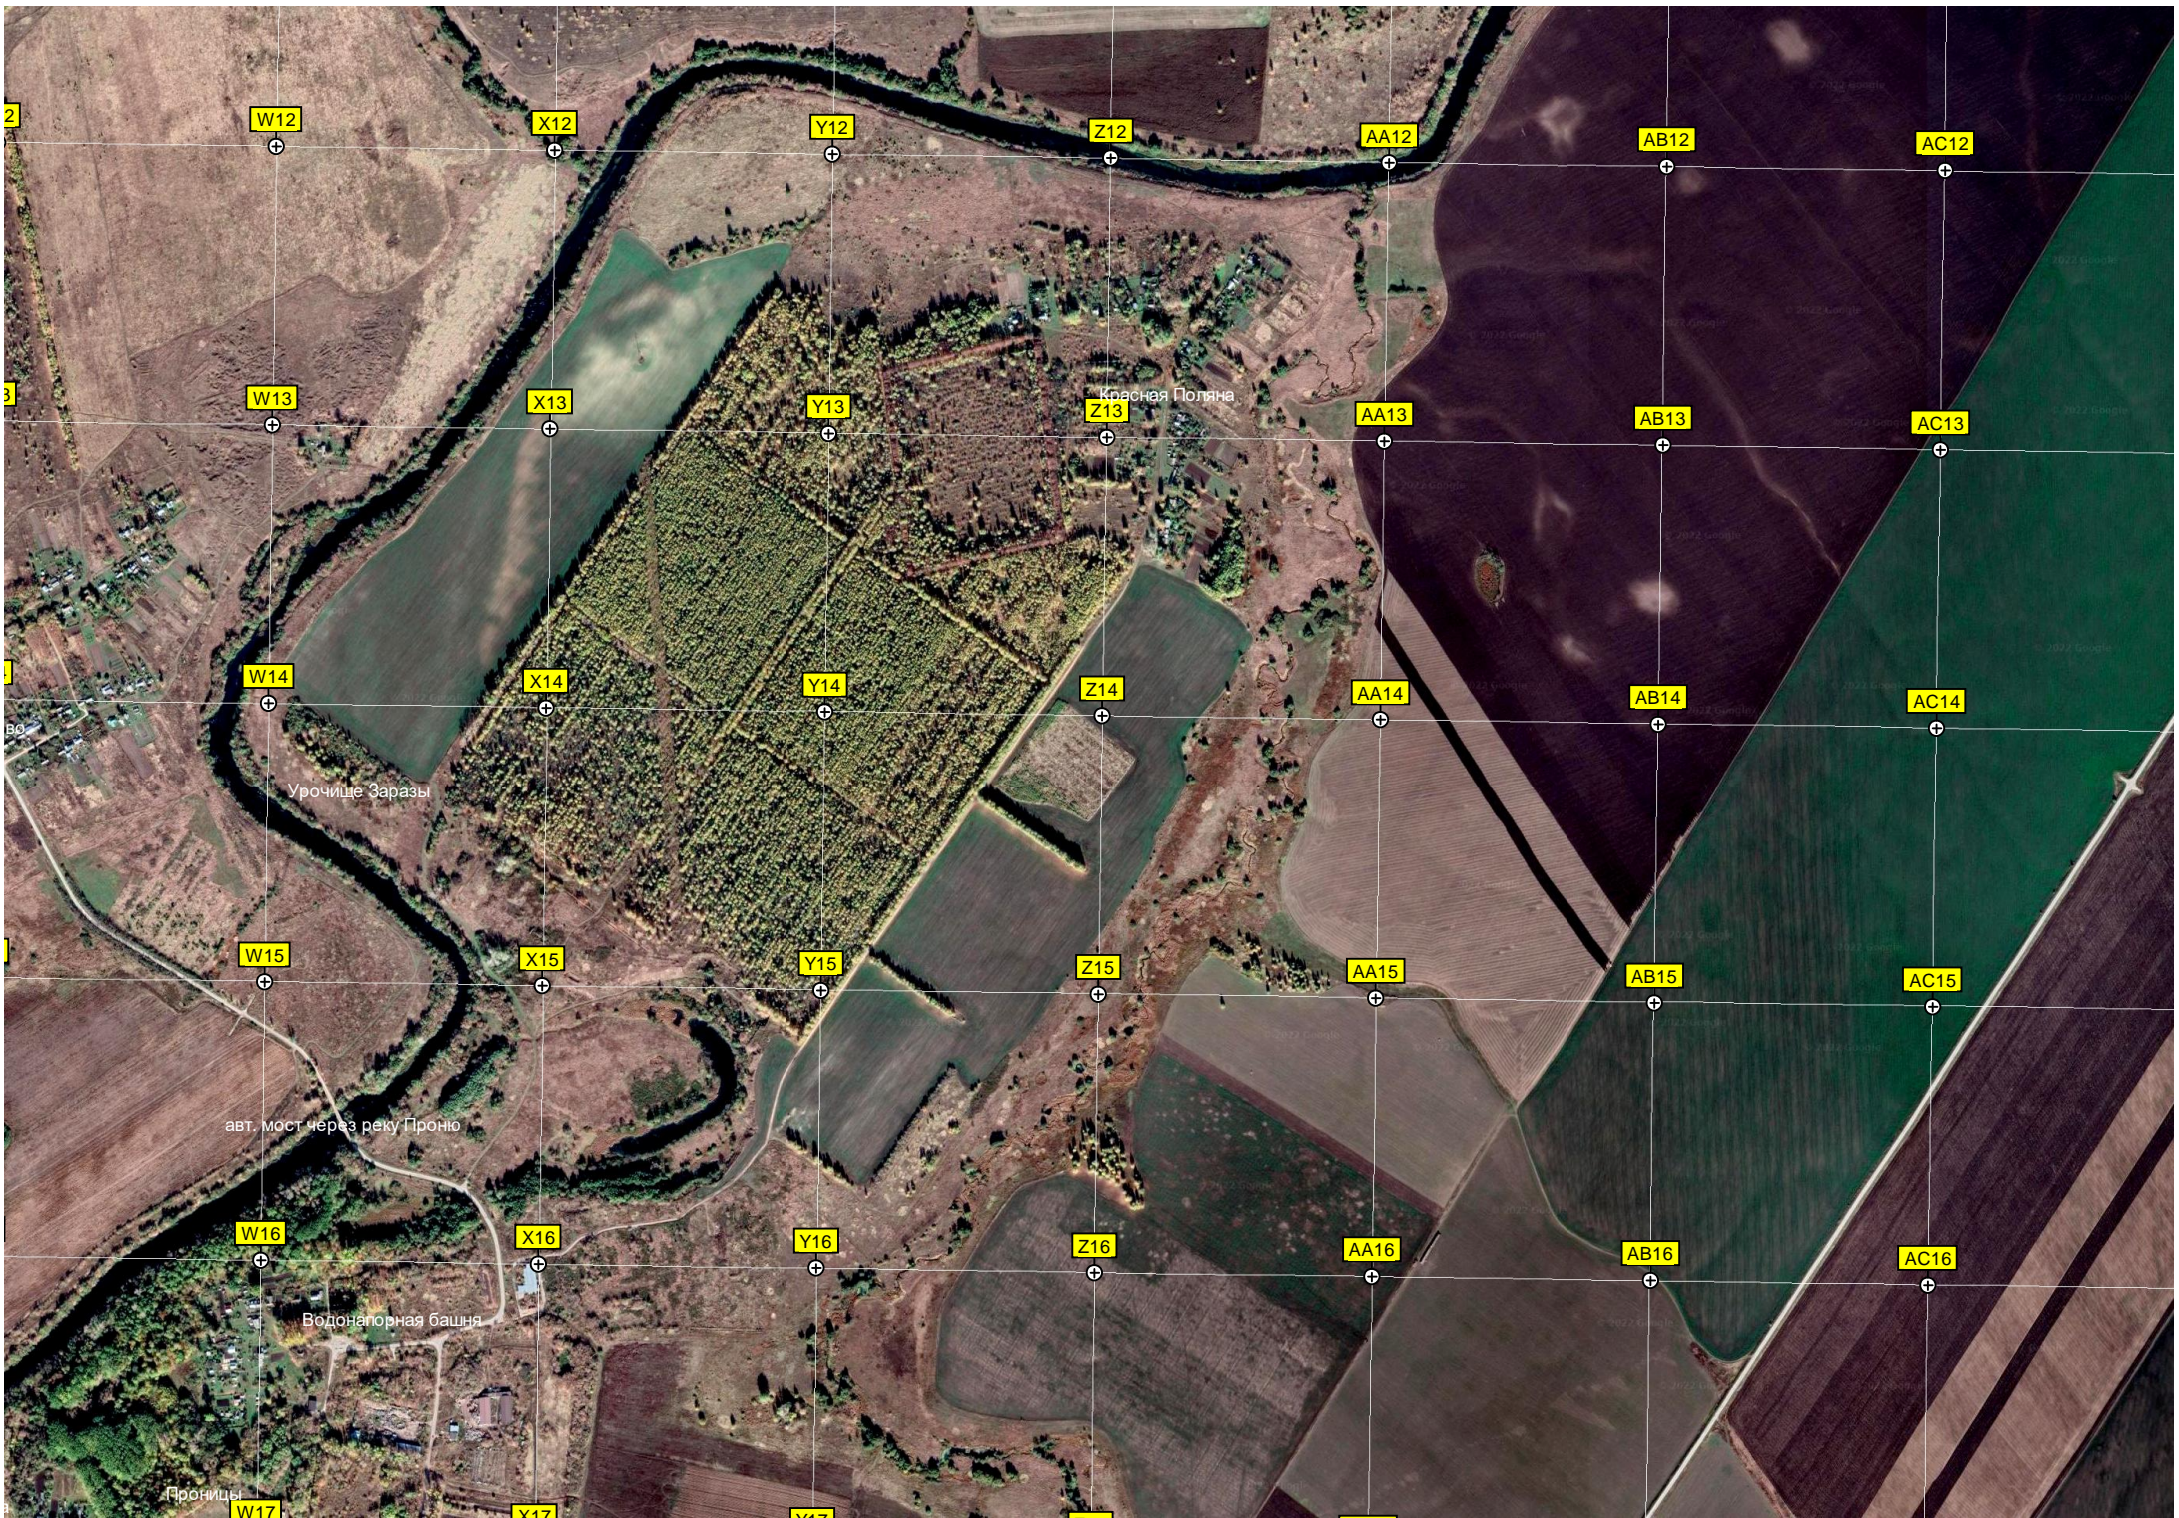

Здание поста ЭД бывшей железнодорожной станции Биркино.  
Пассажирское здание (вокзал) бывшей железнодорожной станции Биркино

Водонапорная башня

Павловка

Филатово

Церковь

Кладбище

ж/д. мост через реку Проню

Водонапорная башня

Двор сельхозтехники совхоза ООО «Родина»

Животноводческая ферма совхоза «Родина»

Яблоневый сад

Силосные ямы

Зернохранилище (Т.ОК) Совхоз Родина

Пруд

Новая Слобода

Никитавка

Водонапорная башня

Анновка

Школа

Село Дмитриевка