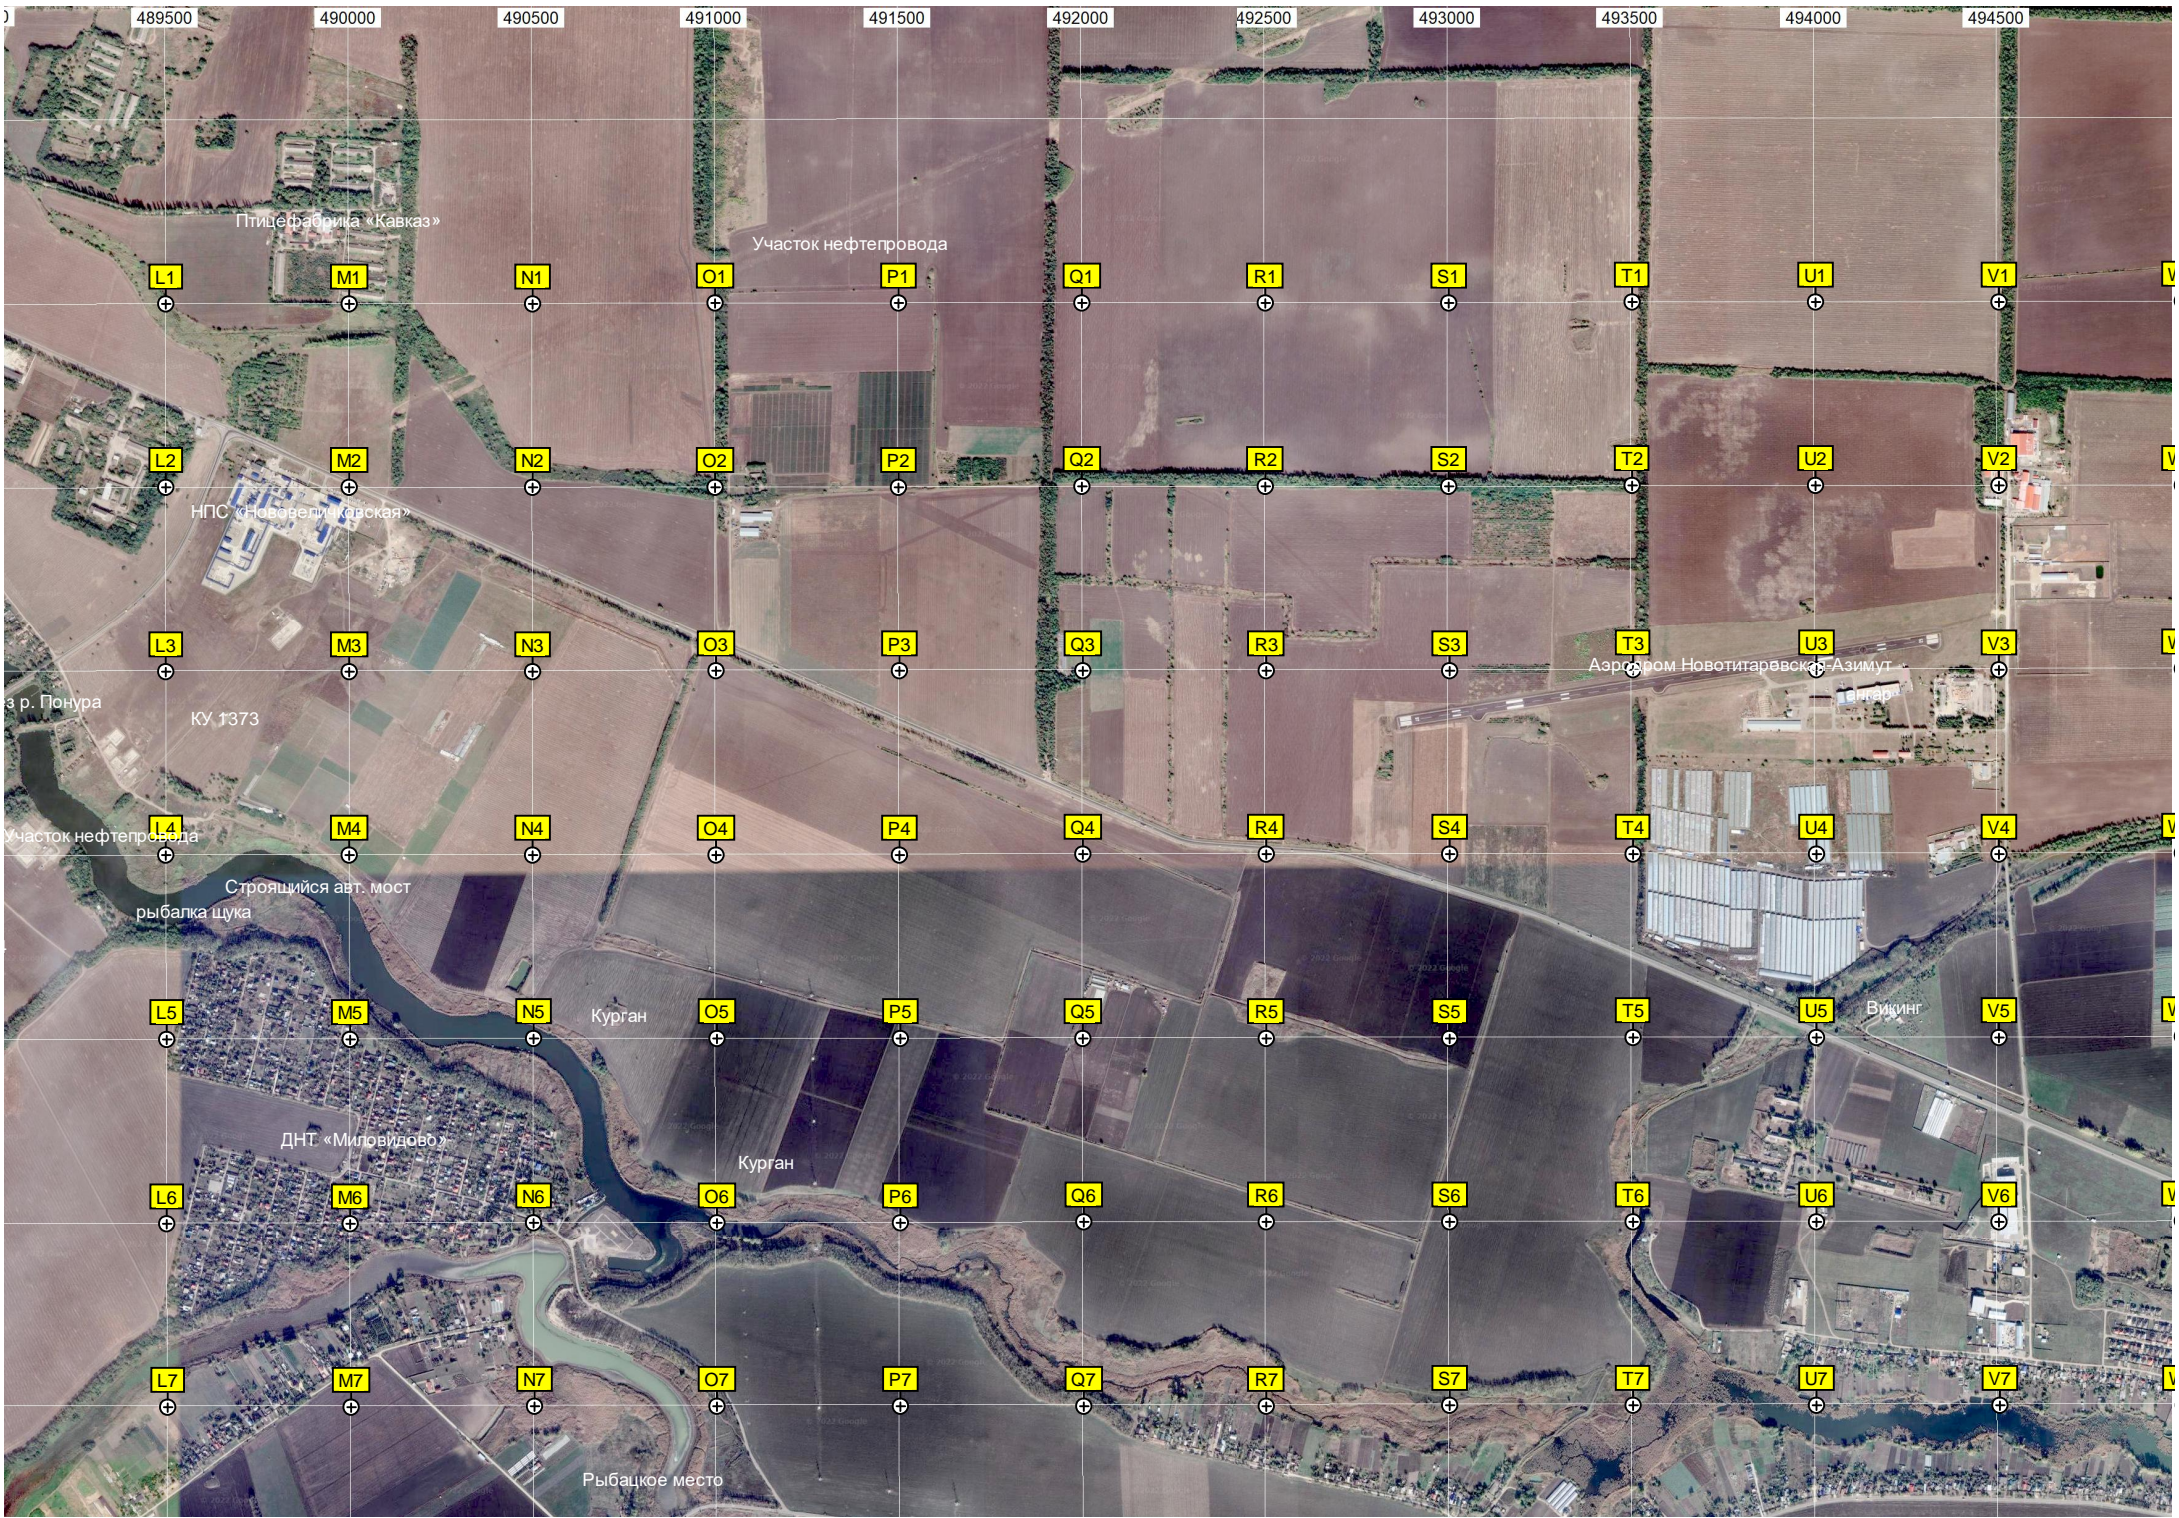

Меотский курган

Фермерское хозяйство "Страусиная ферма"

КУ 1374

Огороженная территория

Участок нефтепровода

Меотский курган

489500 490000 490500 491000 491500 492000 492500 493000 493500 494000 494500

Птицефабрика «Кавказ»

Участок нефтепровода

Строящийся авт. мост
рыбалка щука

L5 M5 N5 O5 P5 Q5 R5 S5 T5 U5 V5

Курган

Видинг

ДНТ «Милонидово»

Курган

L6 M6 N6 O6 P6 Q6 R6 S6 T6 U6 V6