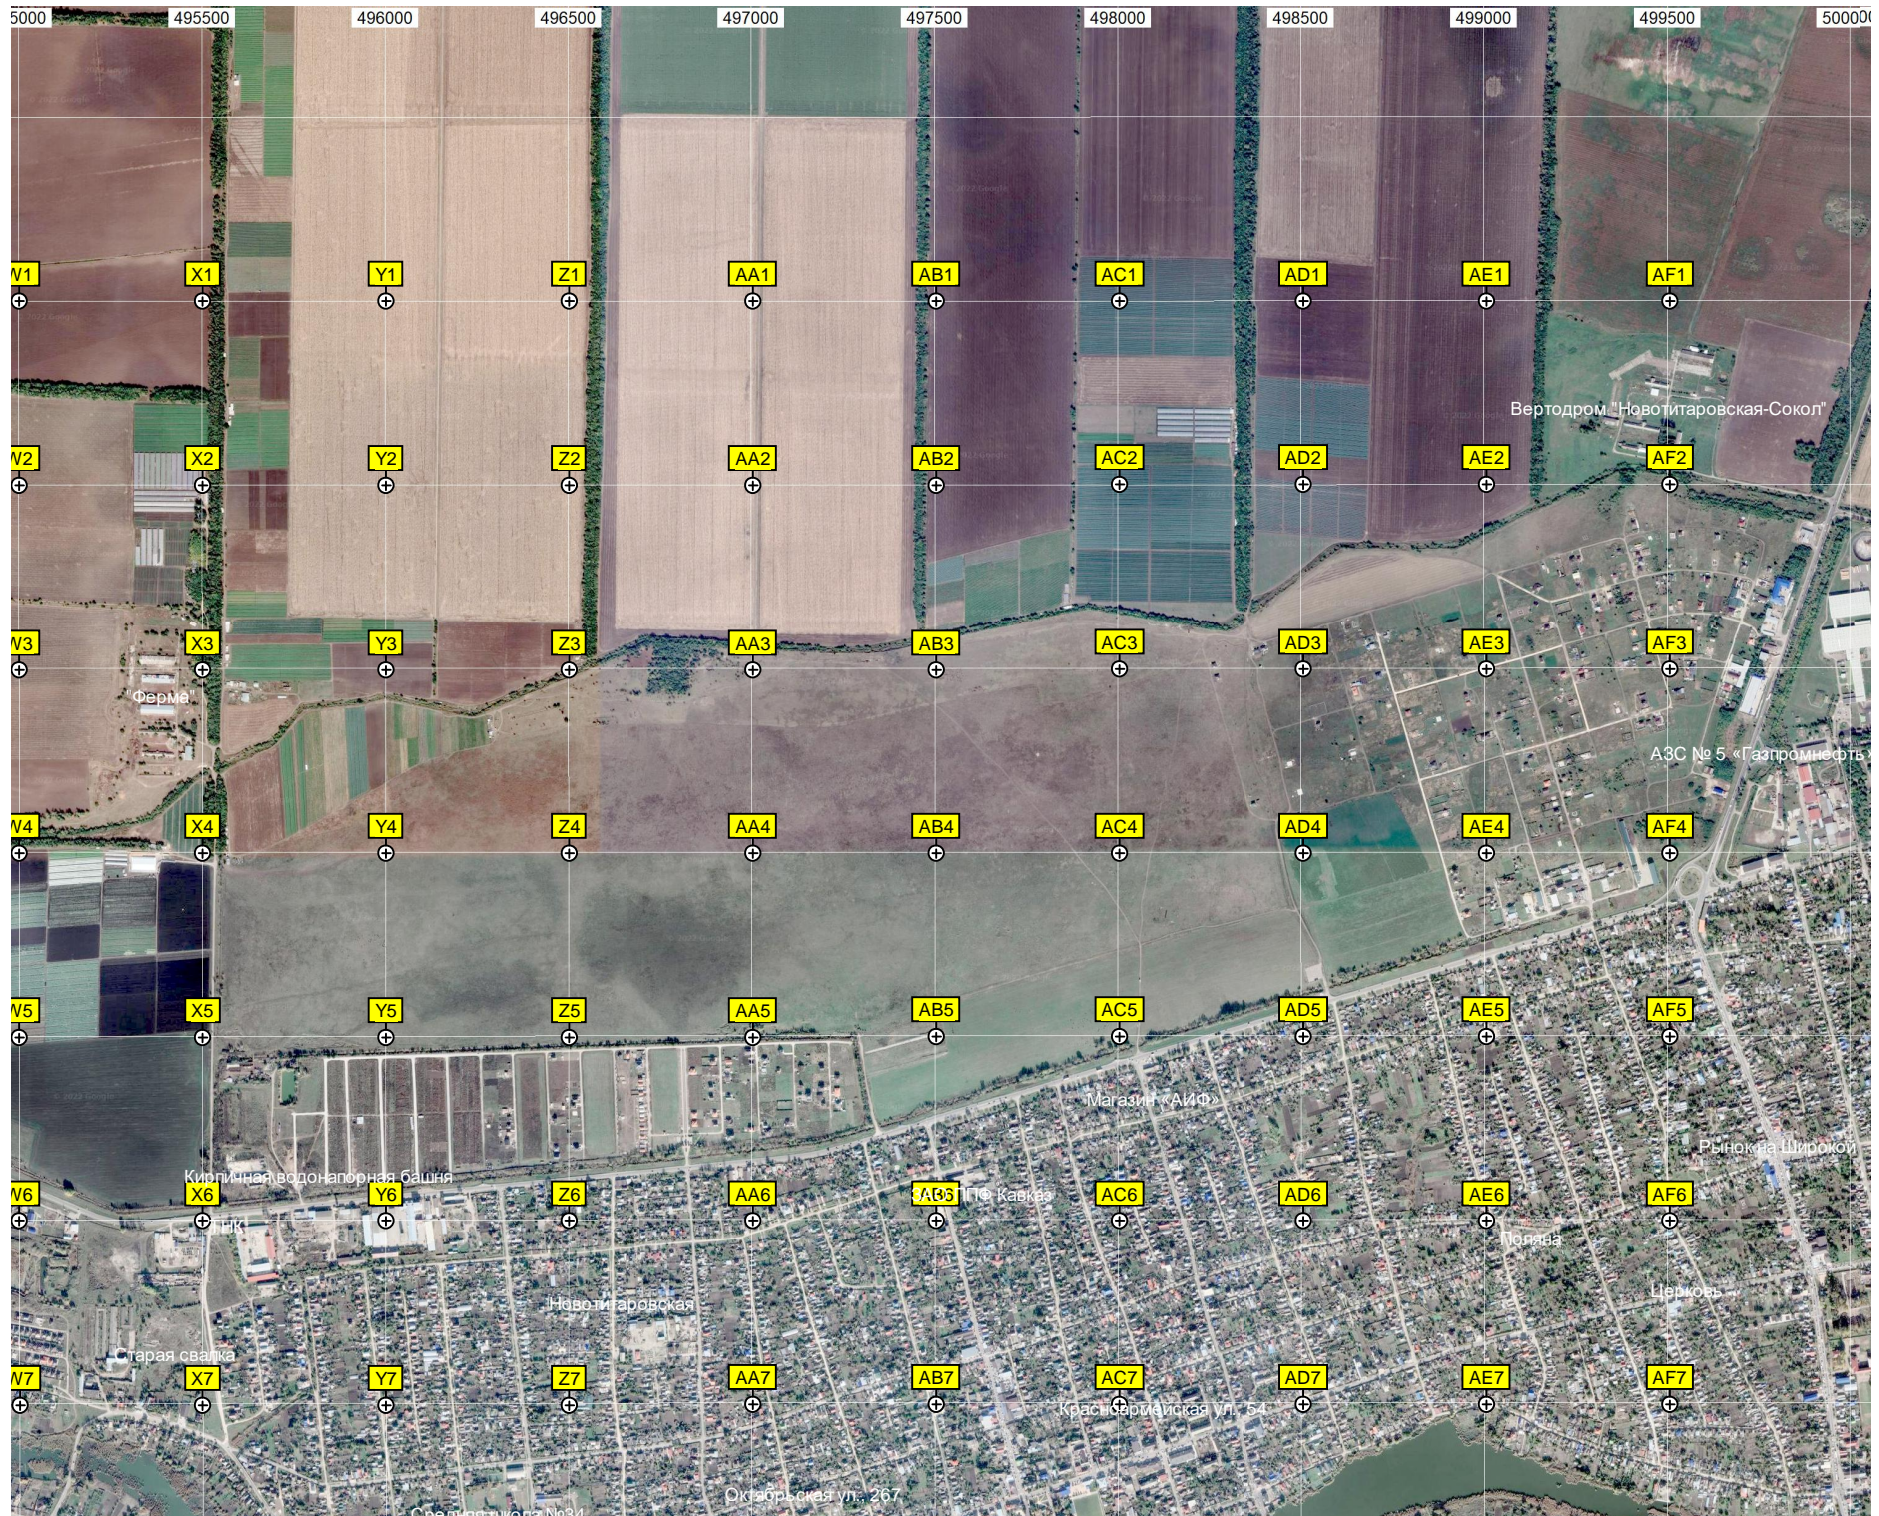

Участок нефтепровода

Строящийся авт. мост
рыбалка щука

L5 M5 N5 O5 P5 Q5 R5 S5 T5 U5 V5

Курган

Видинг

ДНТ «Милонидово»

Курган

L6 M6 N6 O6 P6 Q6 R6 S6 T6 U6 V6

L7 M7 N7 O7 P7 Q7 R7 S7 T7 U7 V7

Рыбацкое место

5009000

5008500

5008000

5007500

5007000

5006500