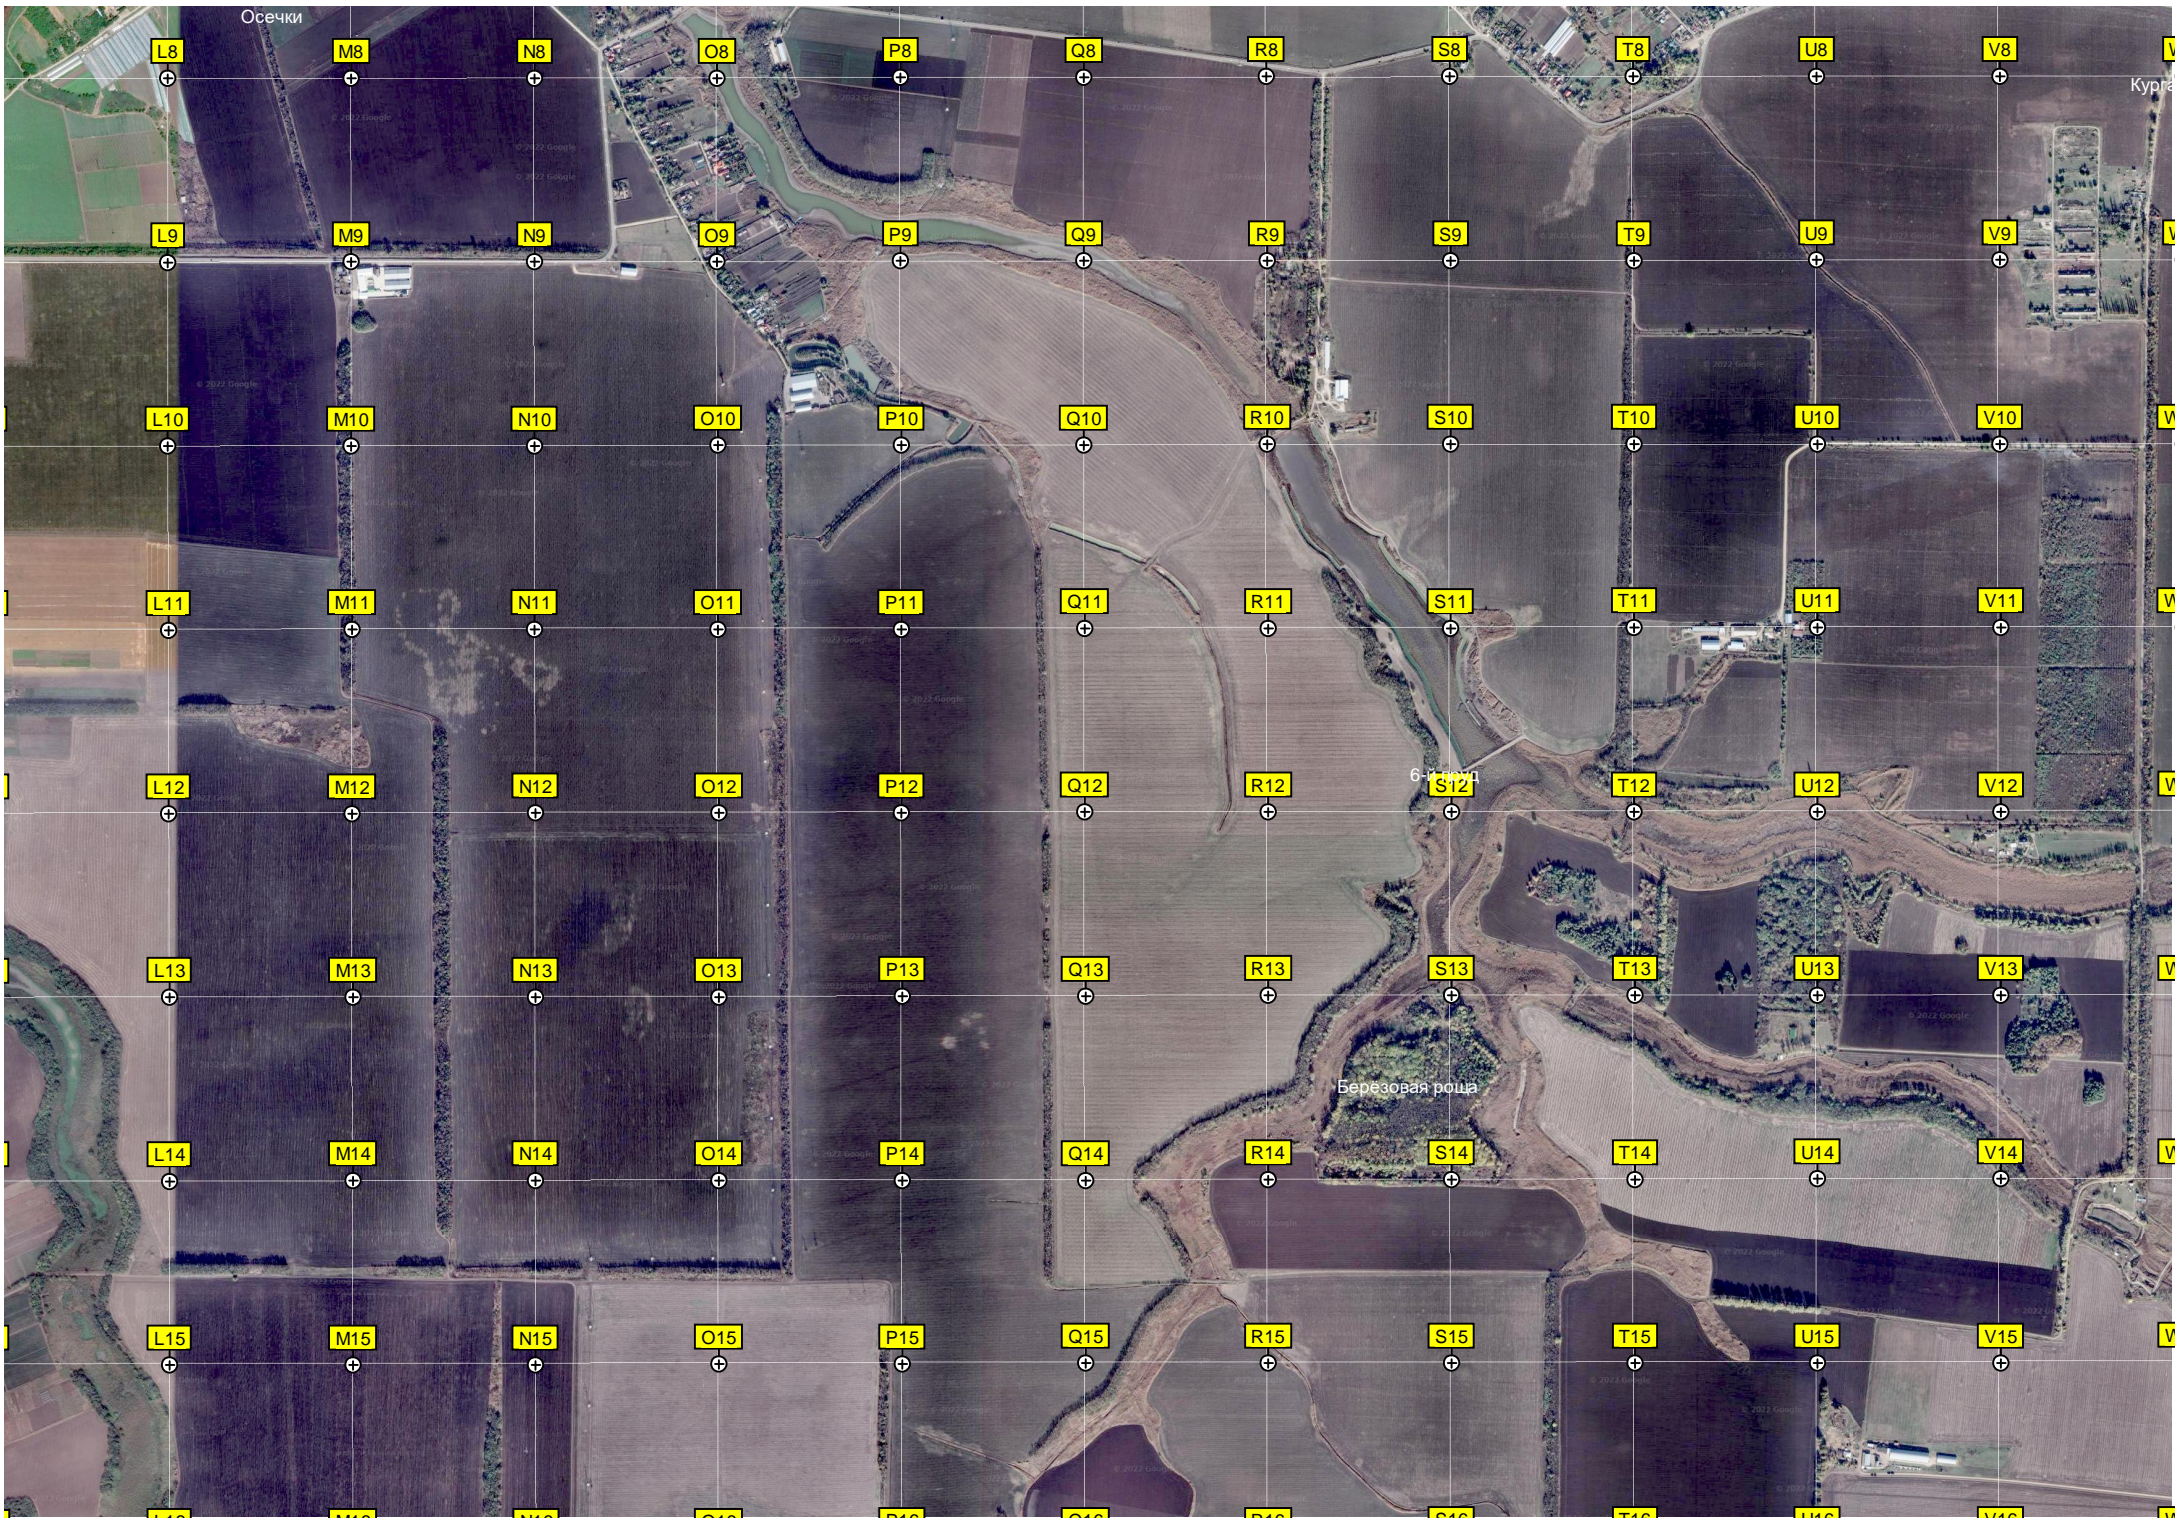

J15

K15

Курпр

Ореховая лесополоса

Водопропускная труба

Путепровод

Примаки

Осечки

Курп

6-11001

Берёзовая роща

Кладбище (курган)

Балка Осечки

Поле конопля

Очистные пруды(отстойники)