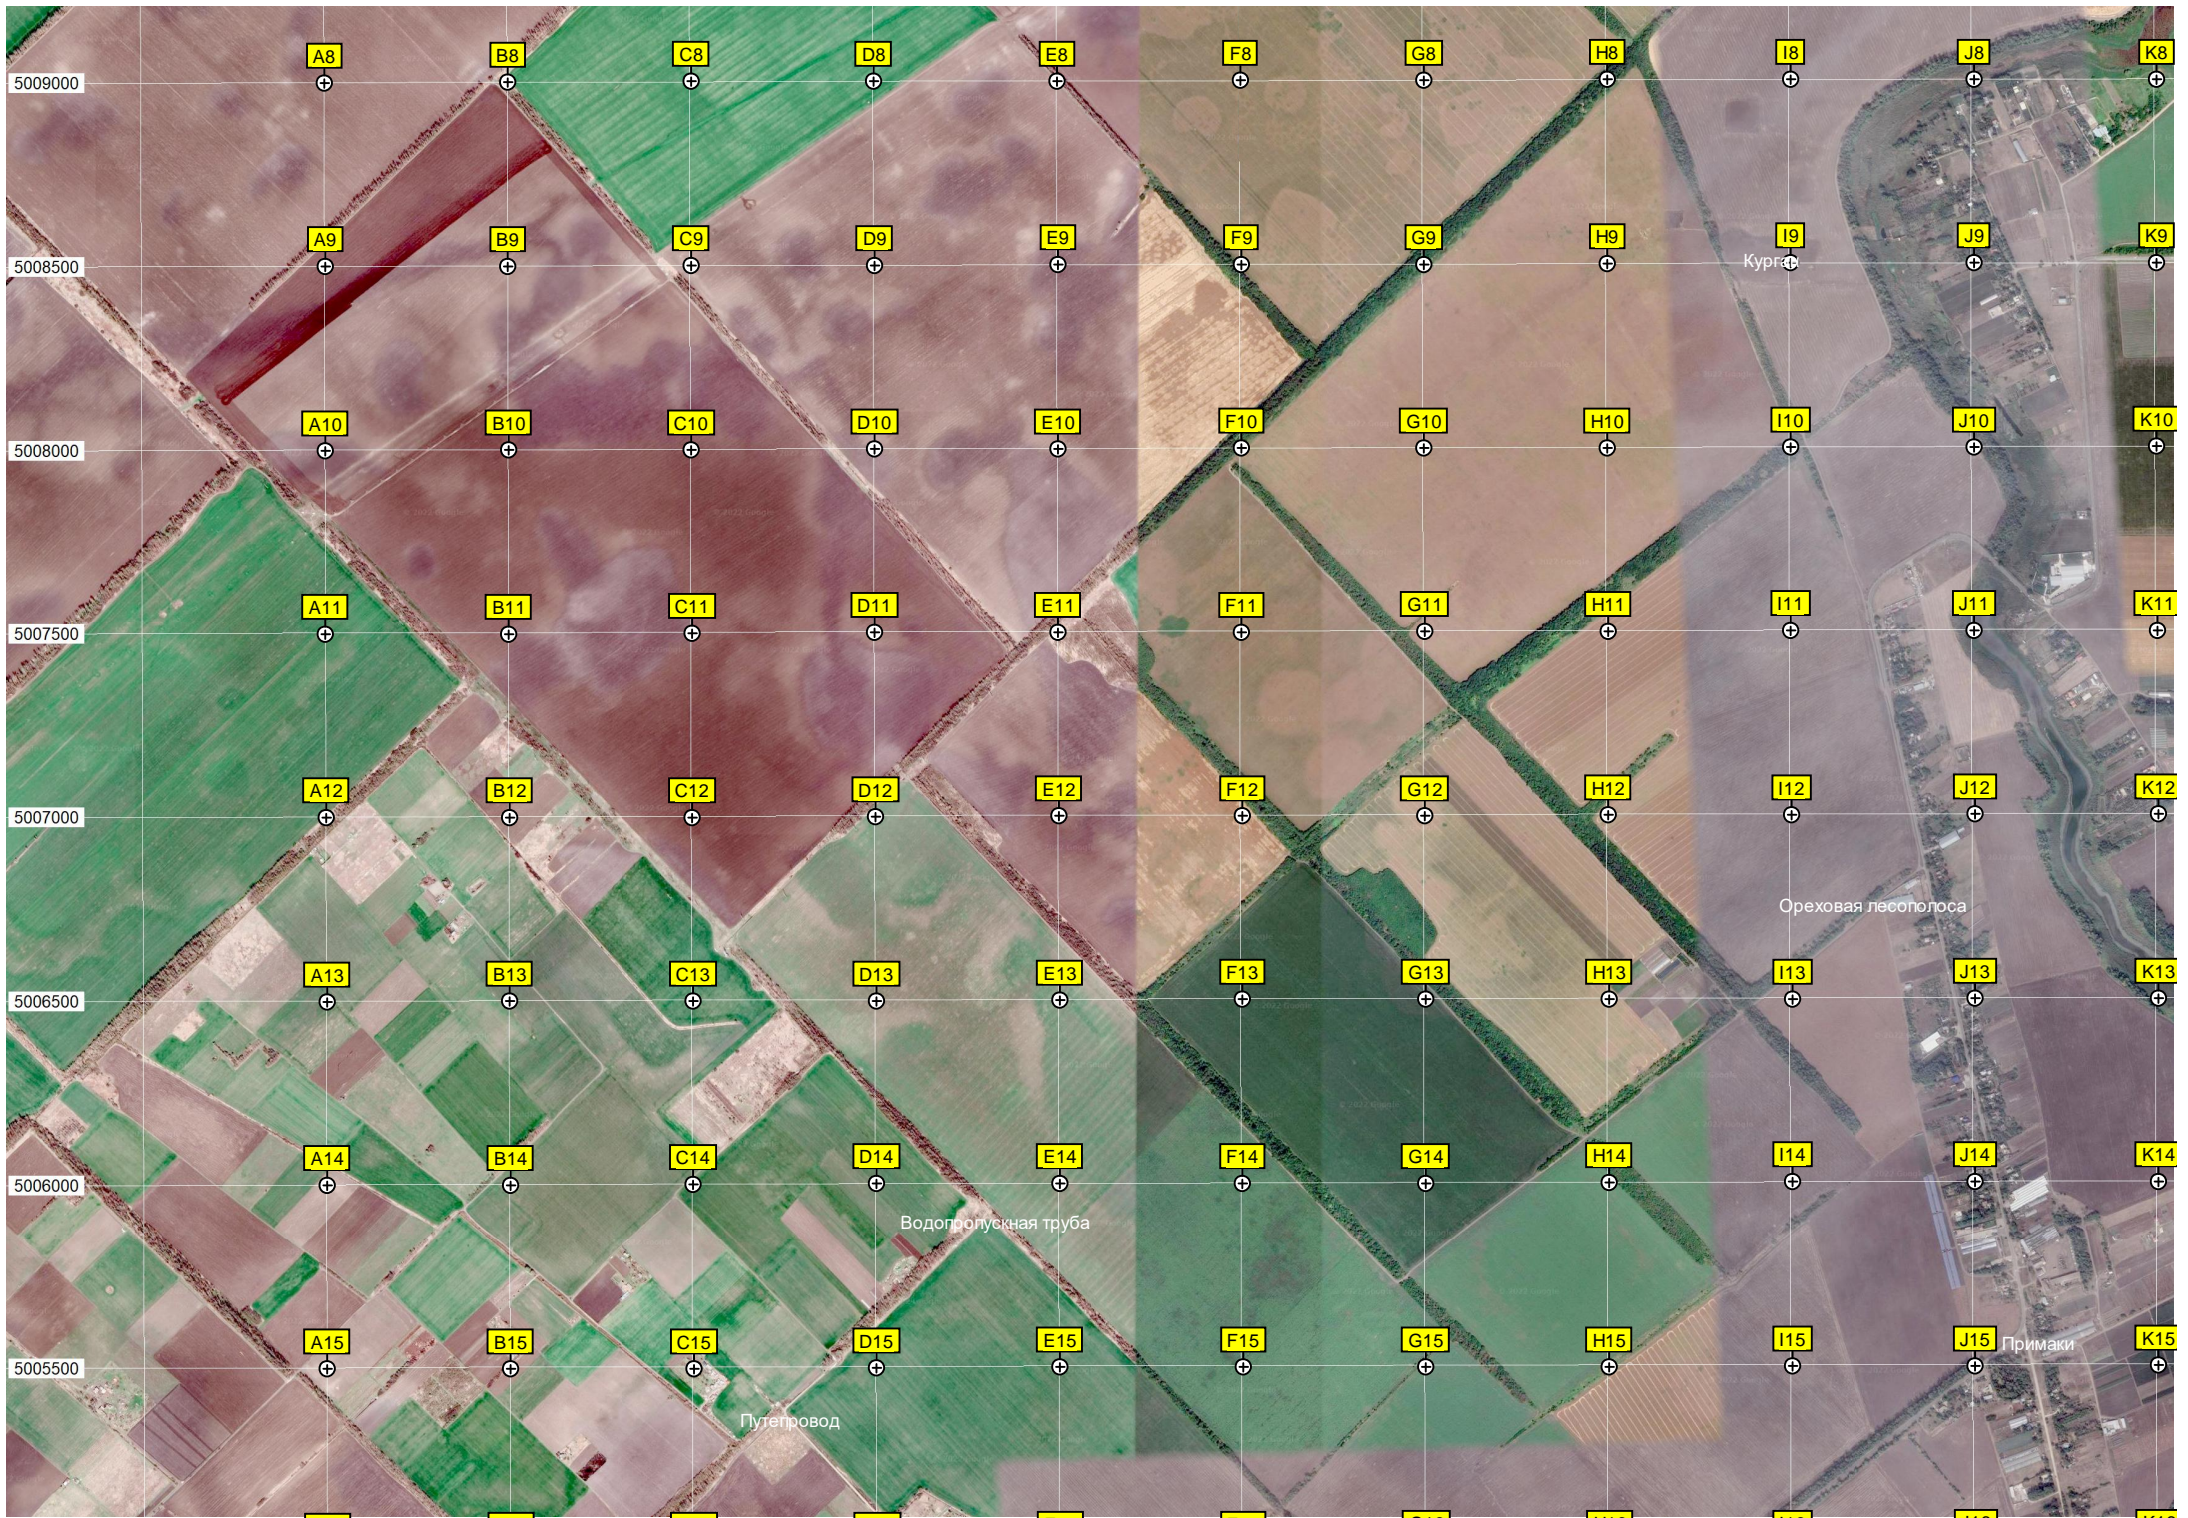

Участок нефтепровода

Строящийся авт. мост
рыбалка щука

L5 M5 N5 O5 P5 Q5 R5 S5 T5 U5 V5

Курган

Видинг

ДНТ «Милонидово»

Курган

L6 M6 N6 O6 P6 Q6 R6 S6 T6 U6 V6

L7 M7 N7 O7 P7 Q7 R7 S7 T7 U7 V7

Рыбацкое место

5009000

5008500

5008000

5007500

5007000

5006500