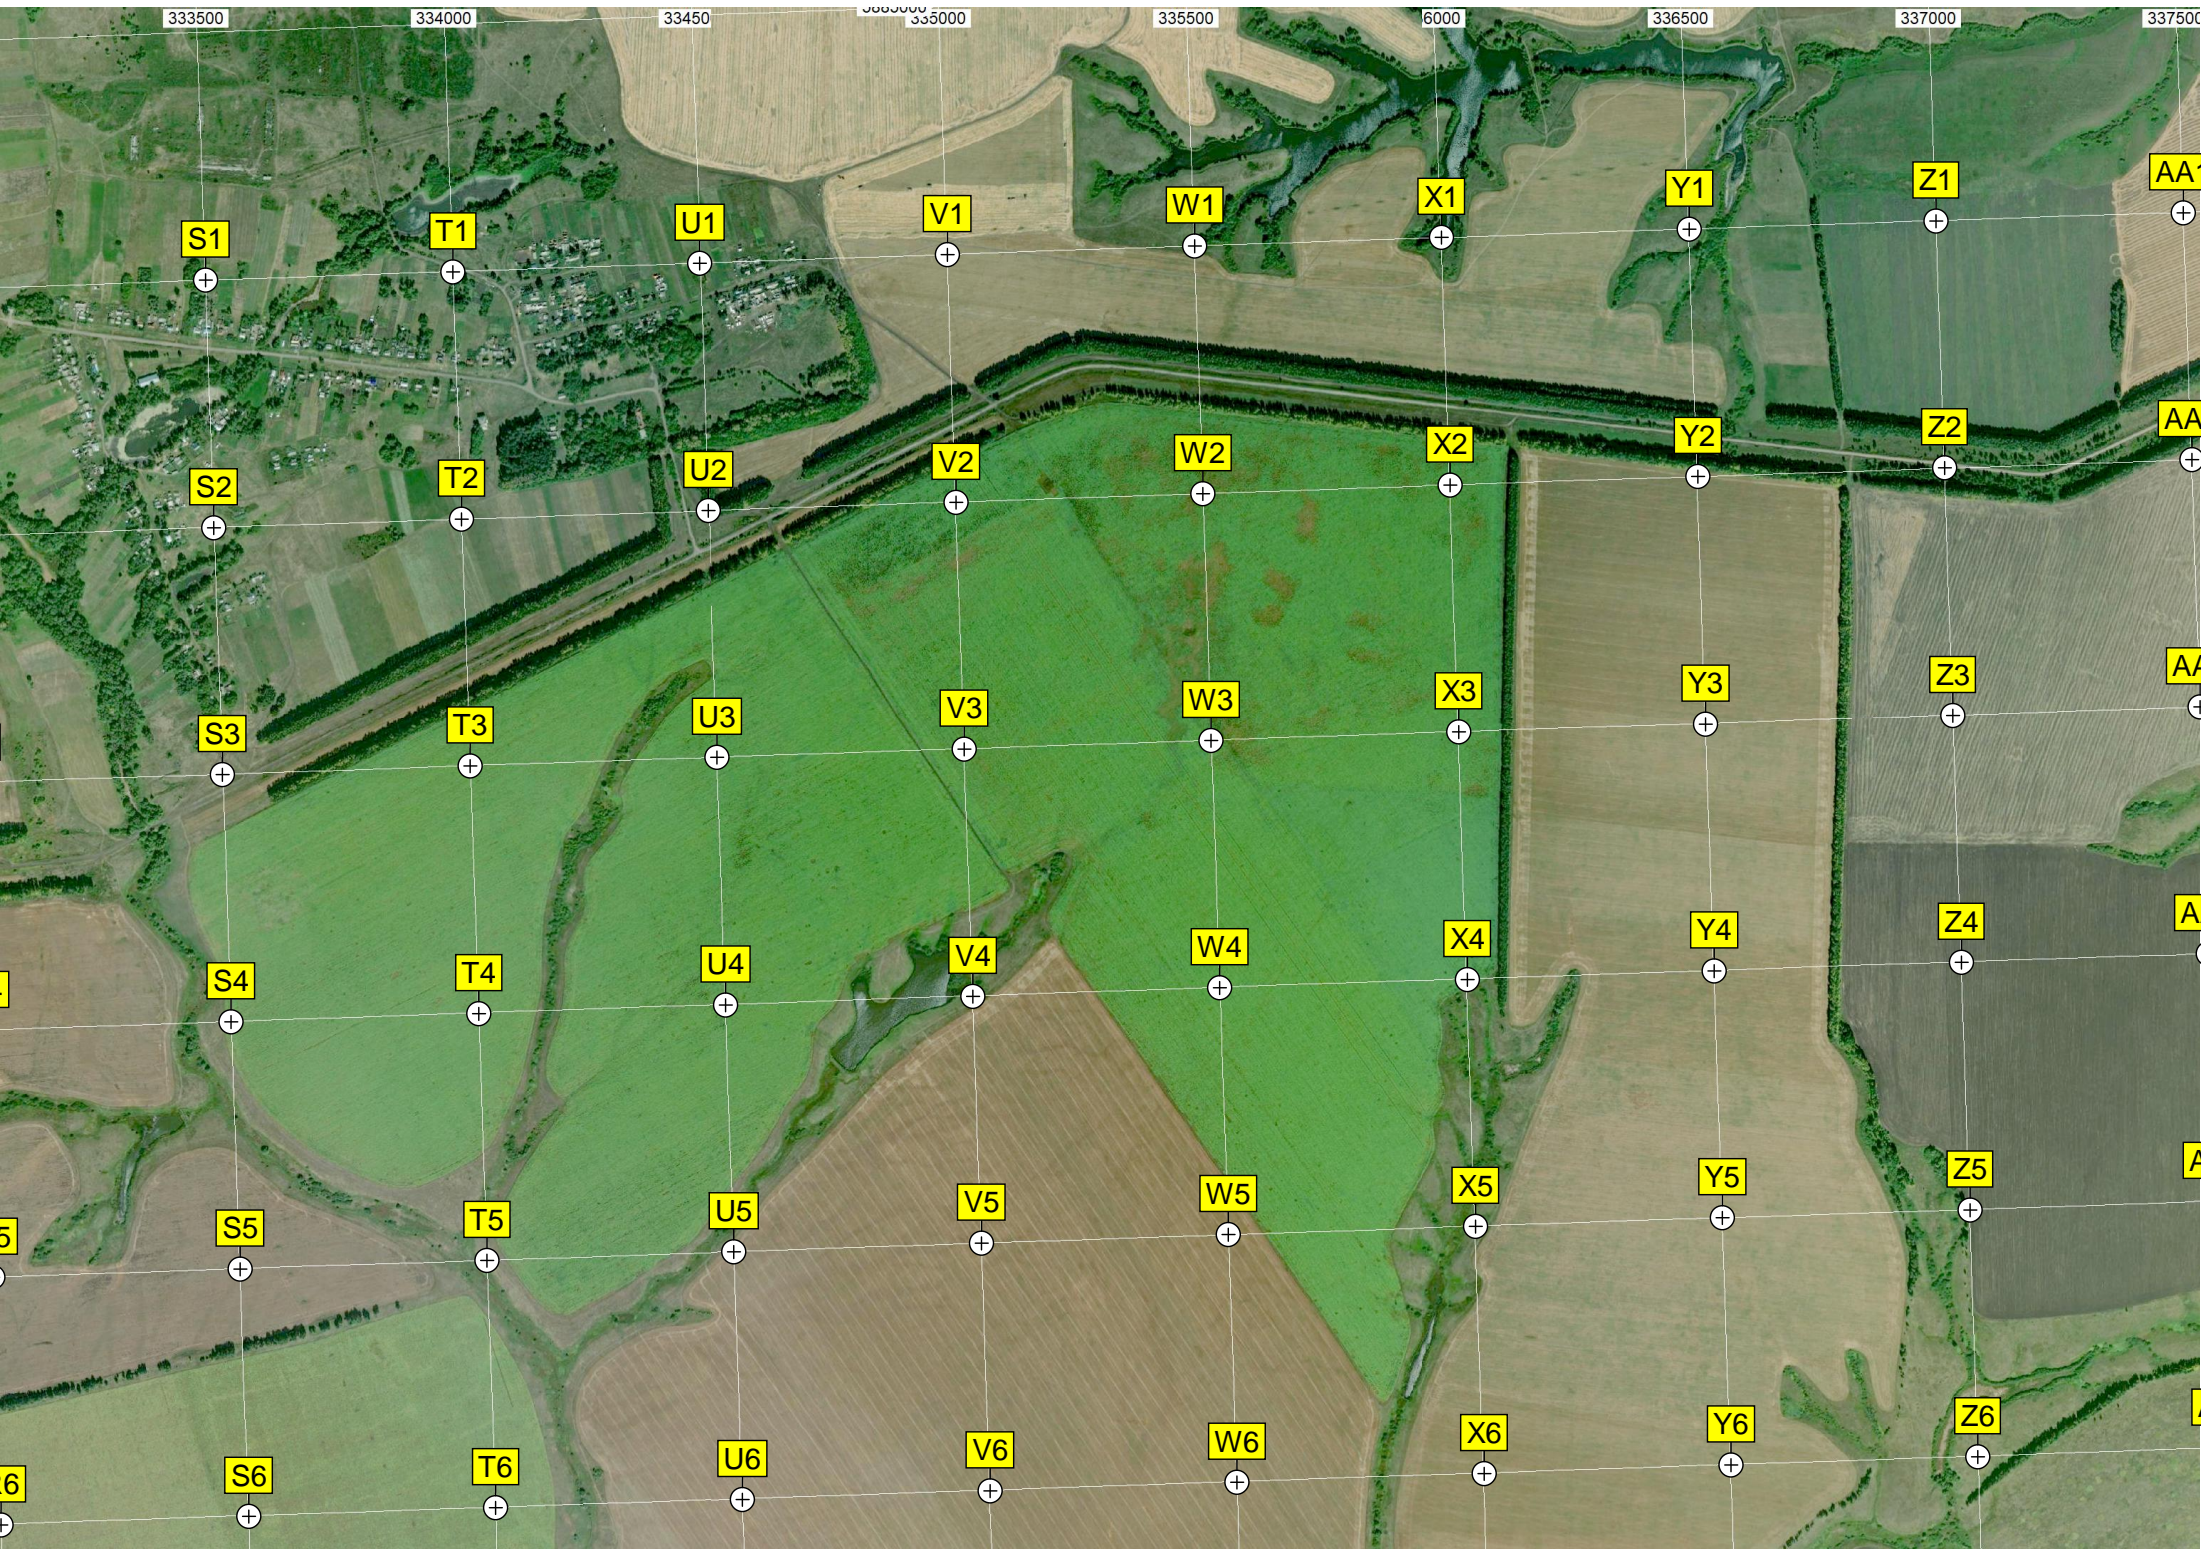

F5

G5

H5

I5

Уч. нефтепровода «Дружба»

333500 334000 334500 335000 335500 336000 336500 337000 337500

S1

T1