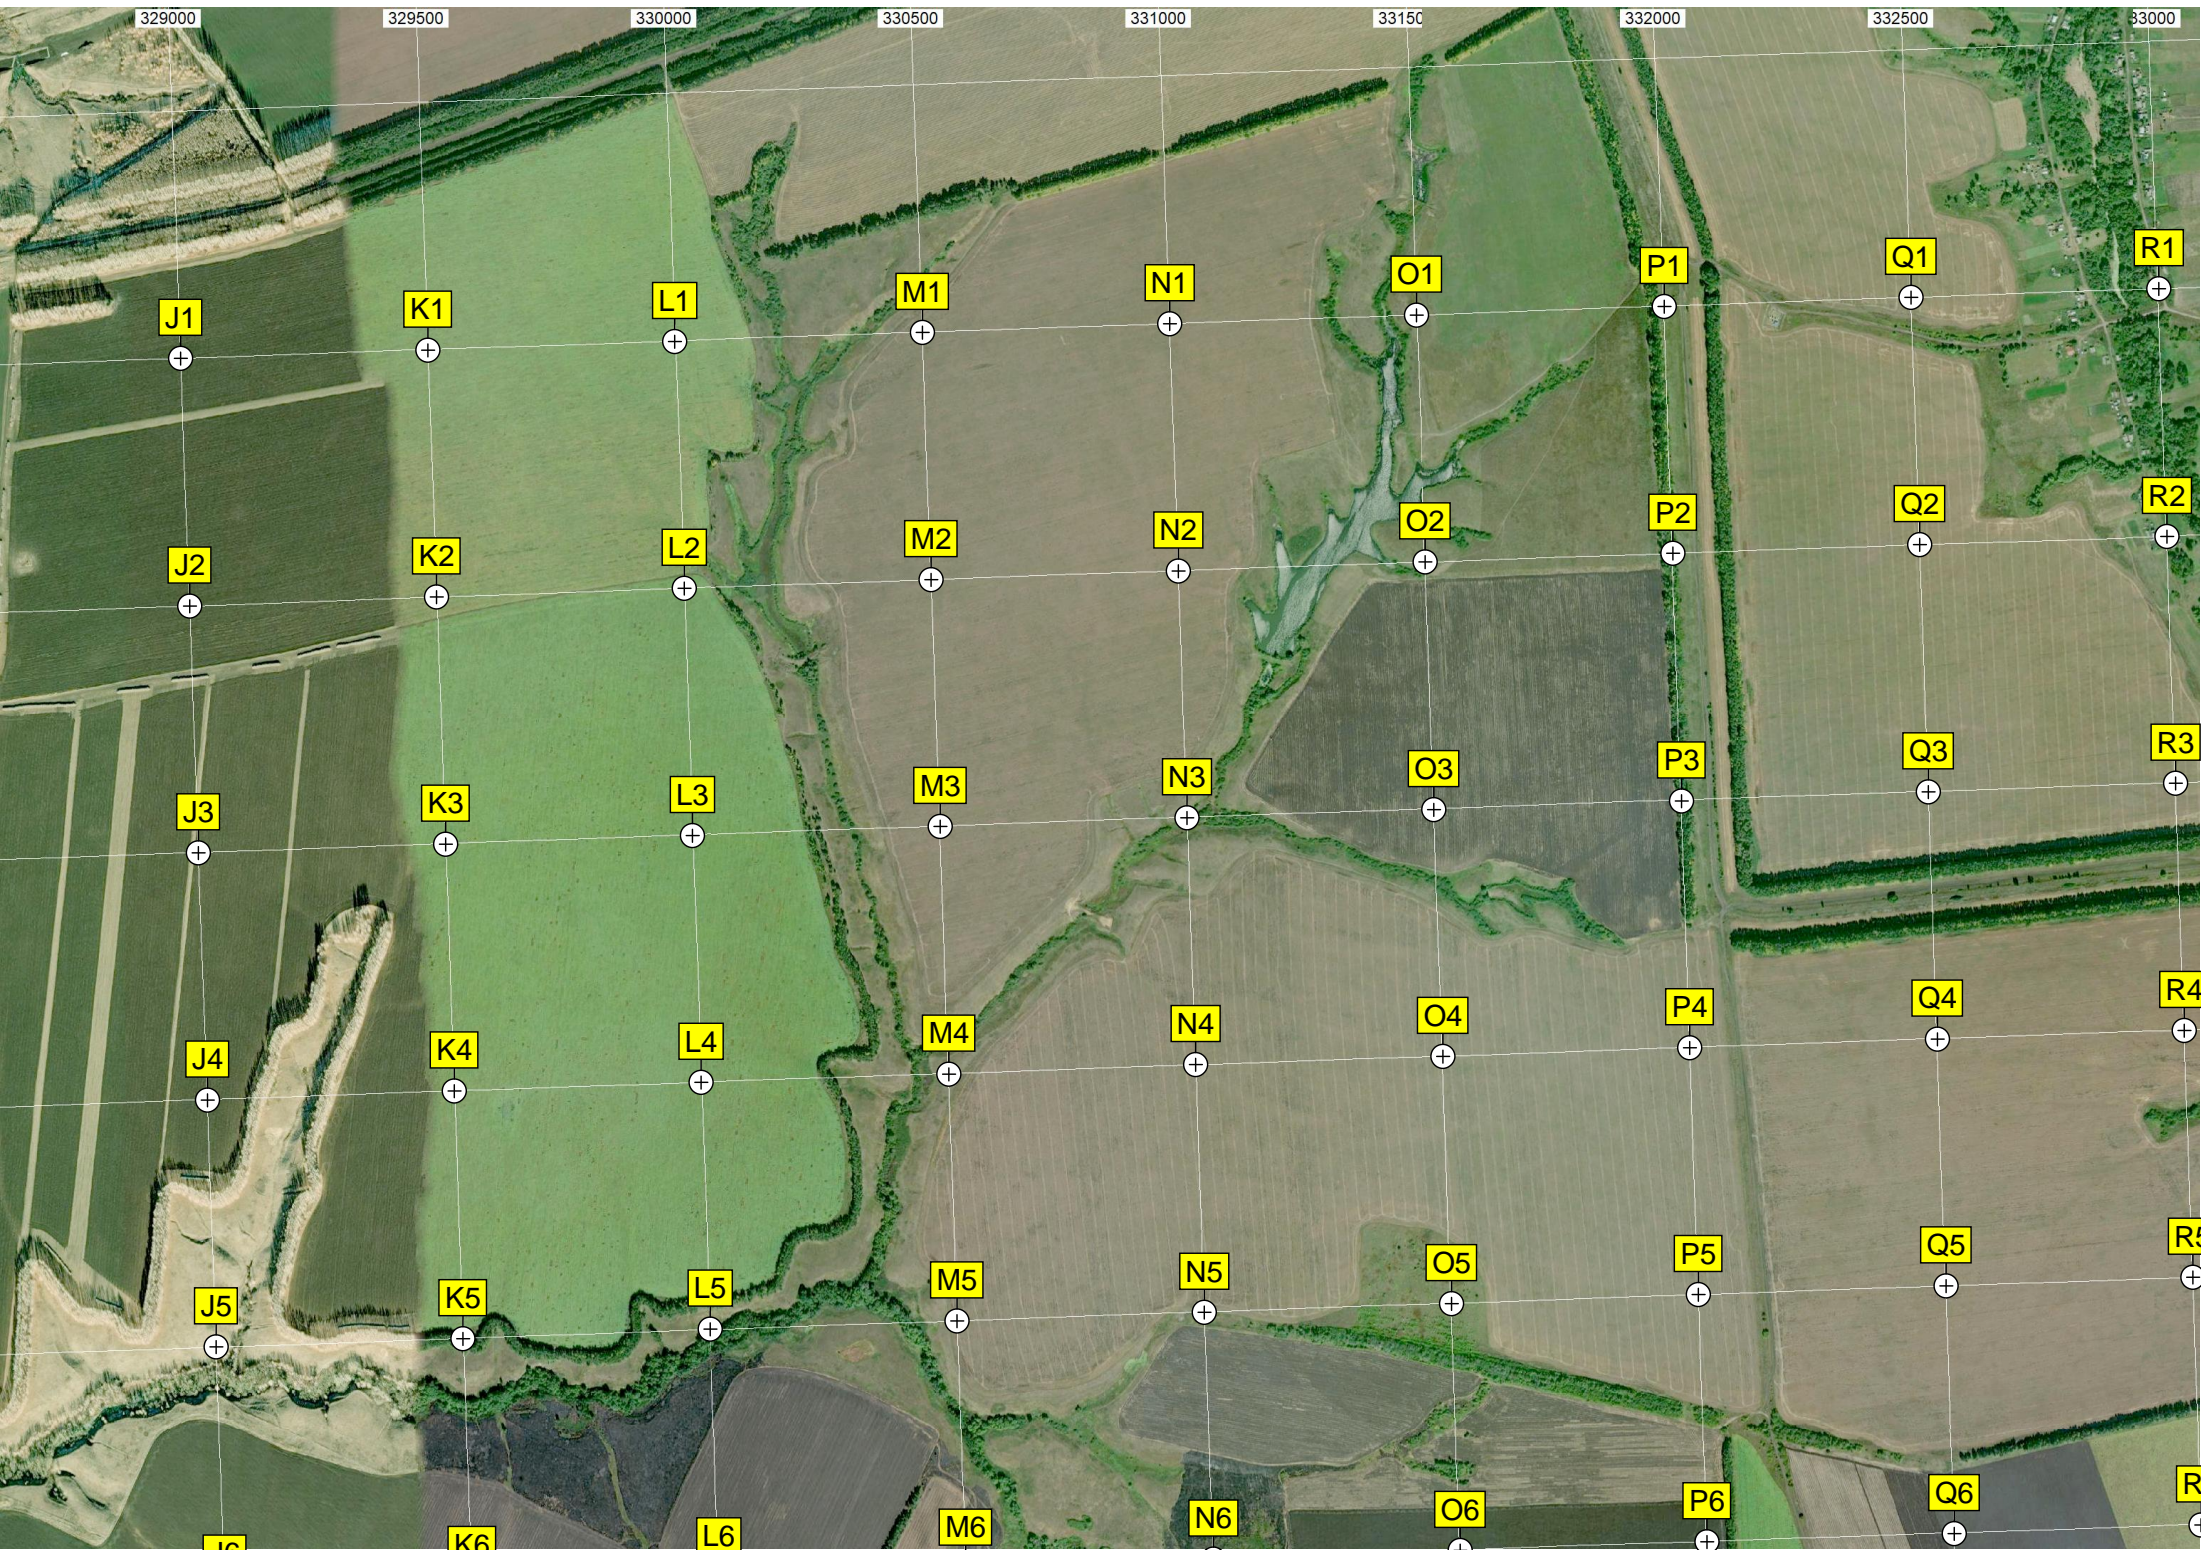

F5

G5

H5

I5

Уч. нефтепровода «Дружба»

333500 334000 334500 335000 335500 336000 336500 337000 337500

S1

T1