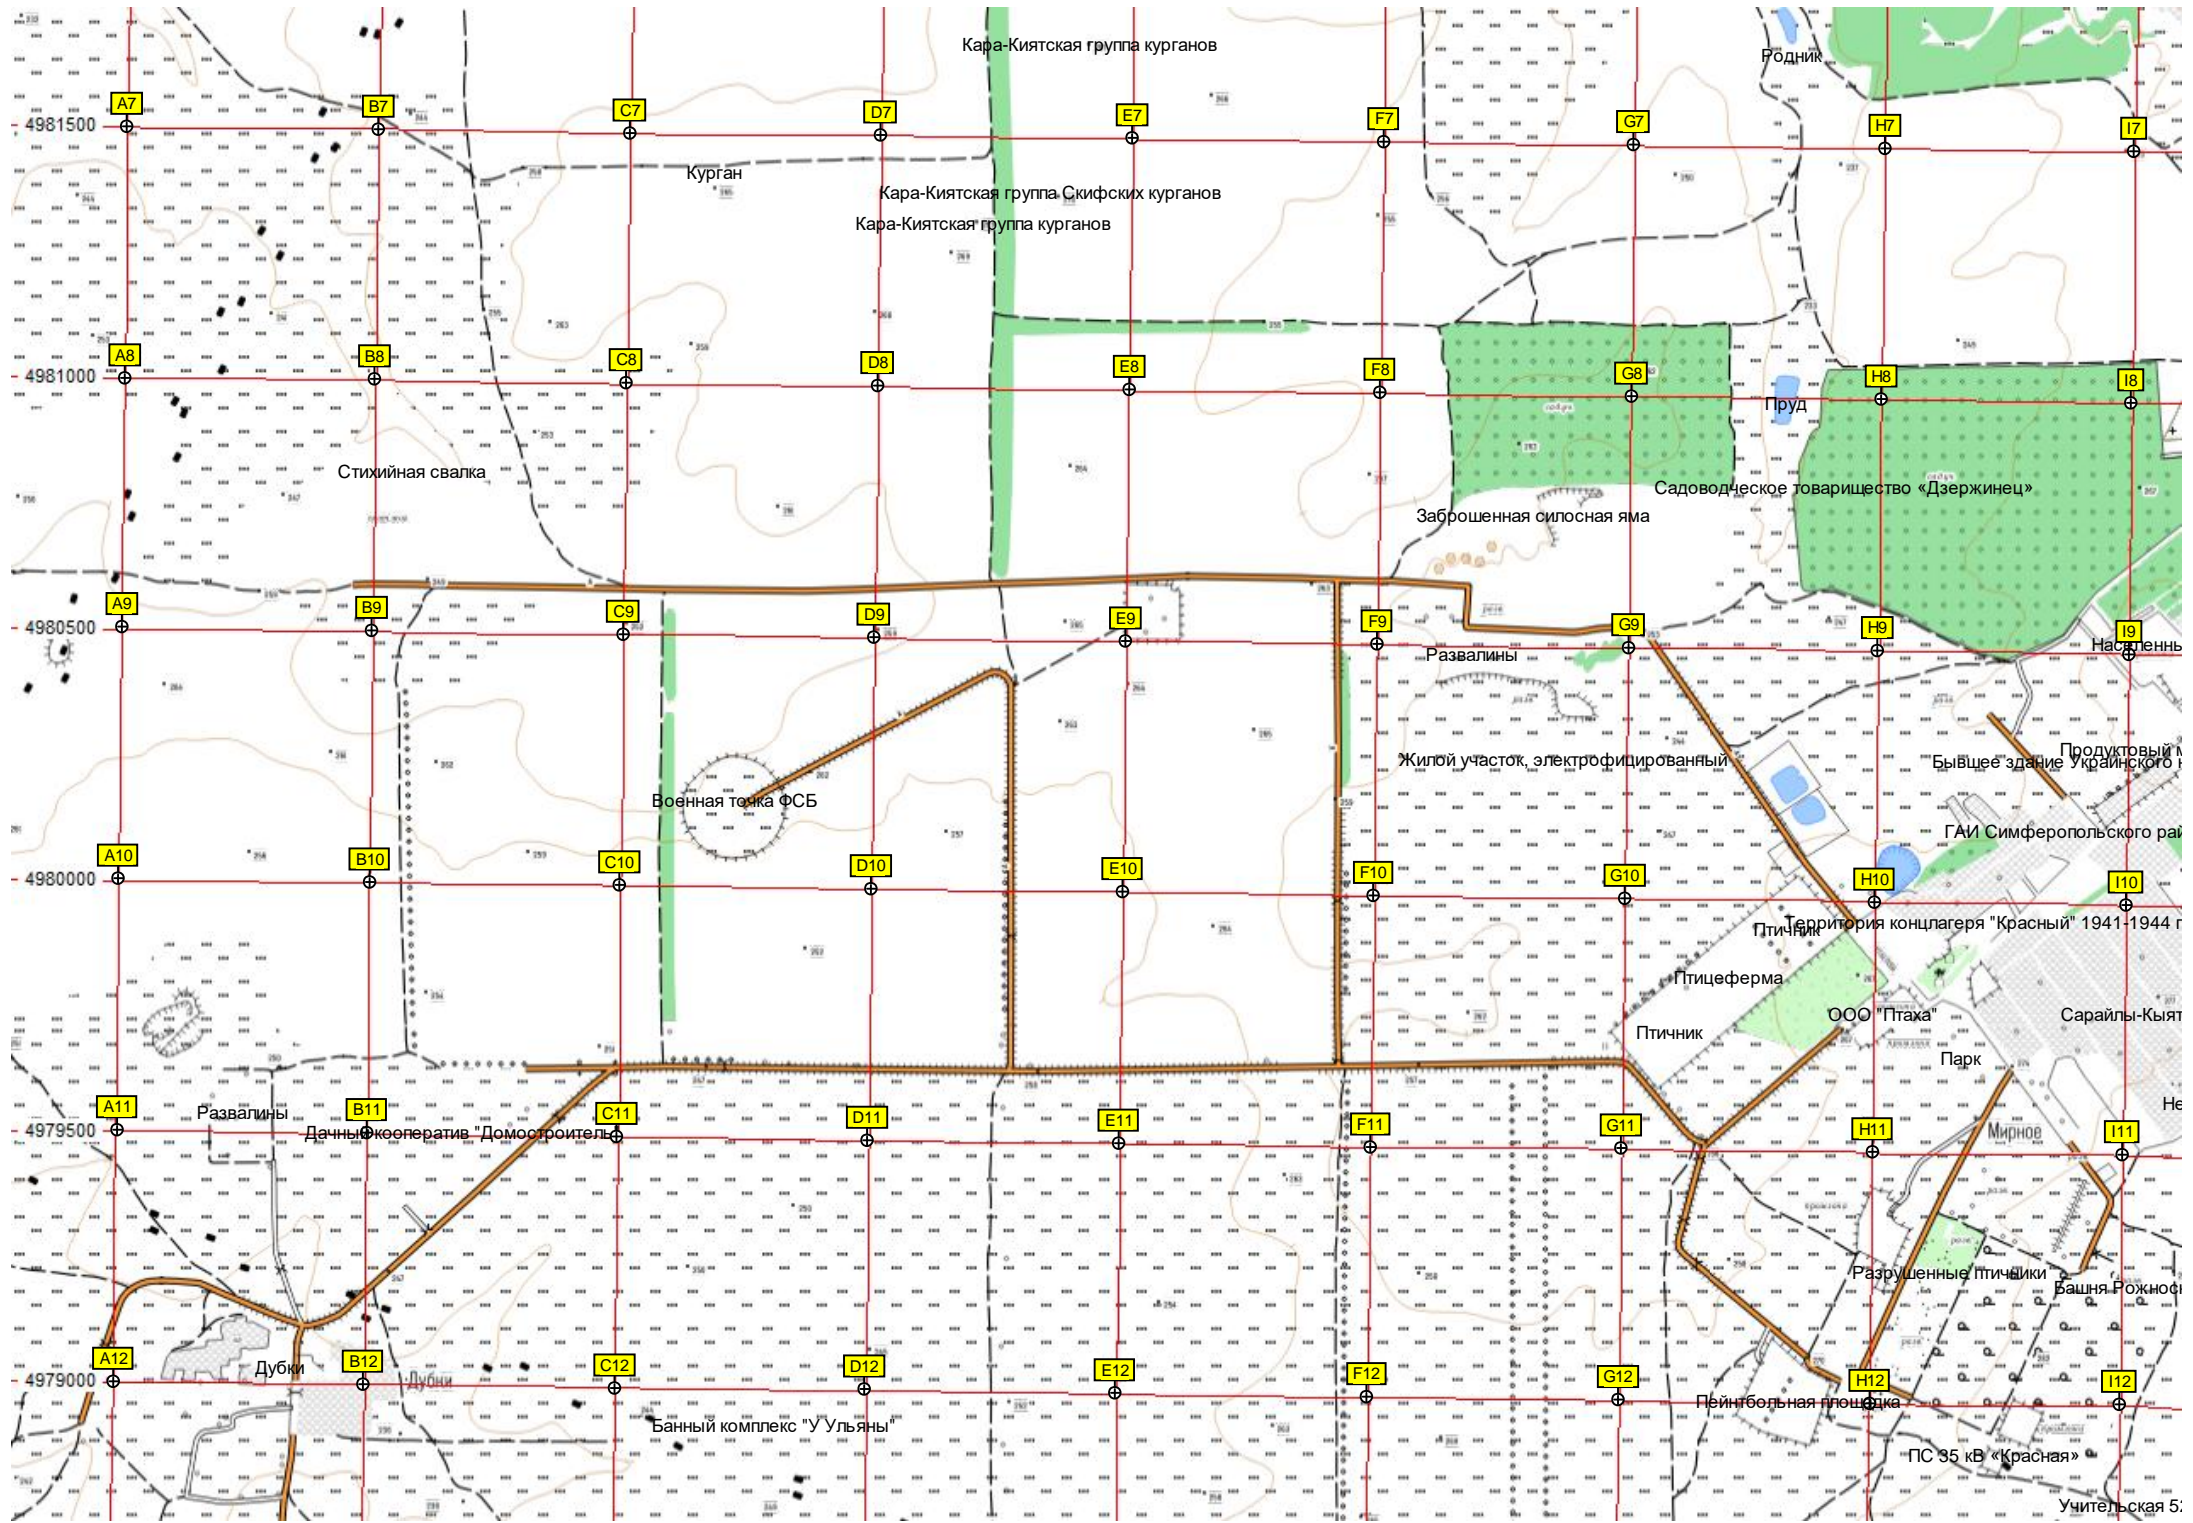

Пруд на «Горке»

Озерки

Грушевое

Площадка стройматериал

Водопродусная труба

Курган

Ремонтная база

Трасса Хард Эндуро

Остановка общес

Аллея тополей

Водопродусная труба

Распаханный курган

Белоглинка

Кладбище

Двухэтажки

Водопродусная труба

Казачий лицей

Продуктовый магазин

Грушевый с

Водопродусная труба

Кара-Киятская группа скифских курганов

Коттеджный поселок озерный

Тригонометрический пункт

Остановка маршрутного такси «Соснов

Кара-Киятская группа скифских курганов

Мусорная свалка

Ставки в Белоглинке

Остановка м

Неисследованные места массовых расстрелов 1941–1944 гг.

Руины фермы

Лесополоса

Бывшие кролятники