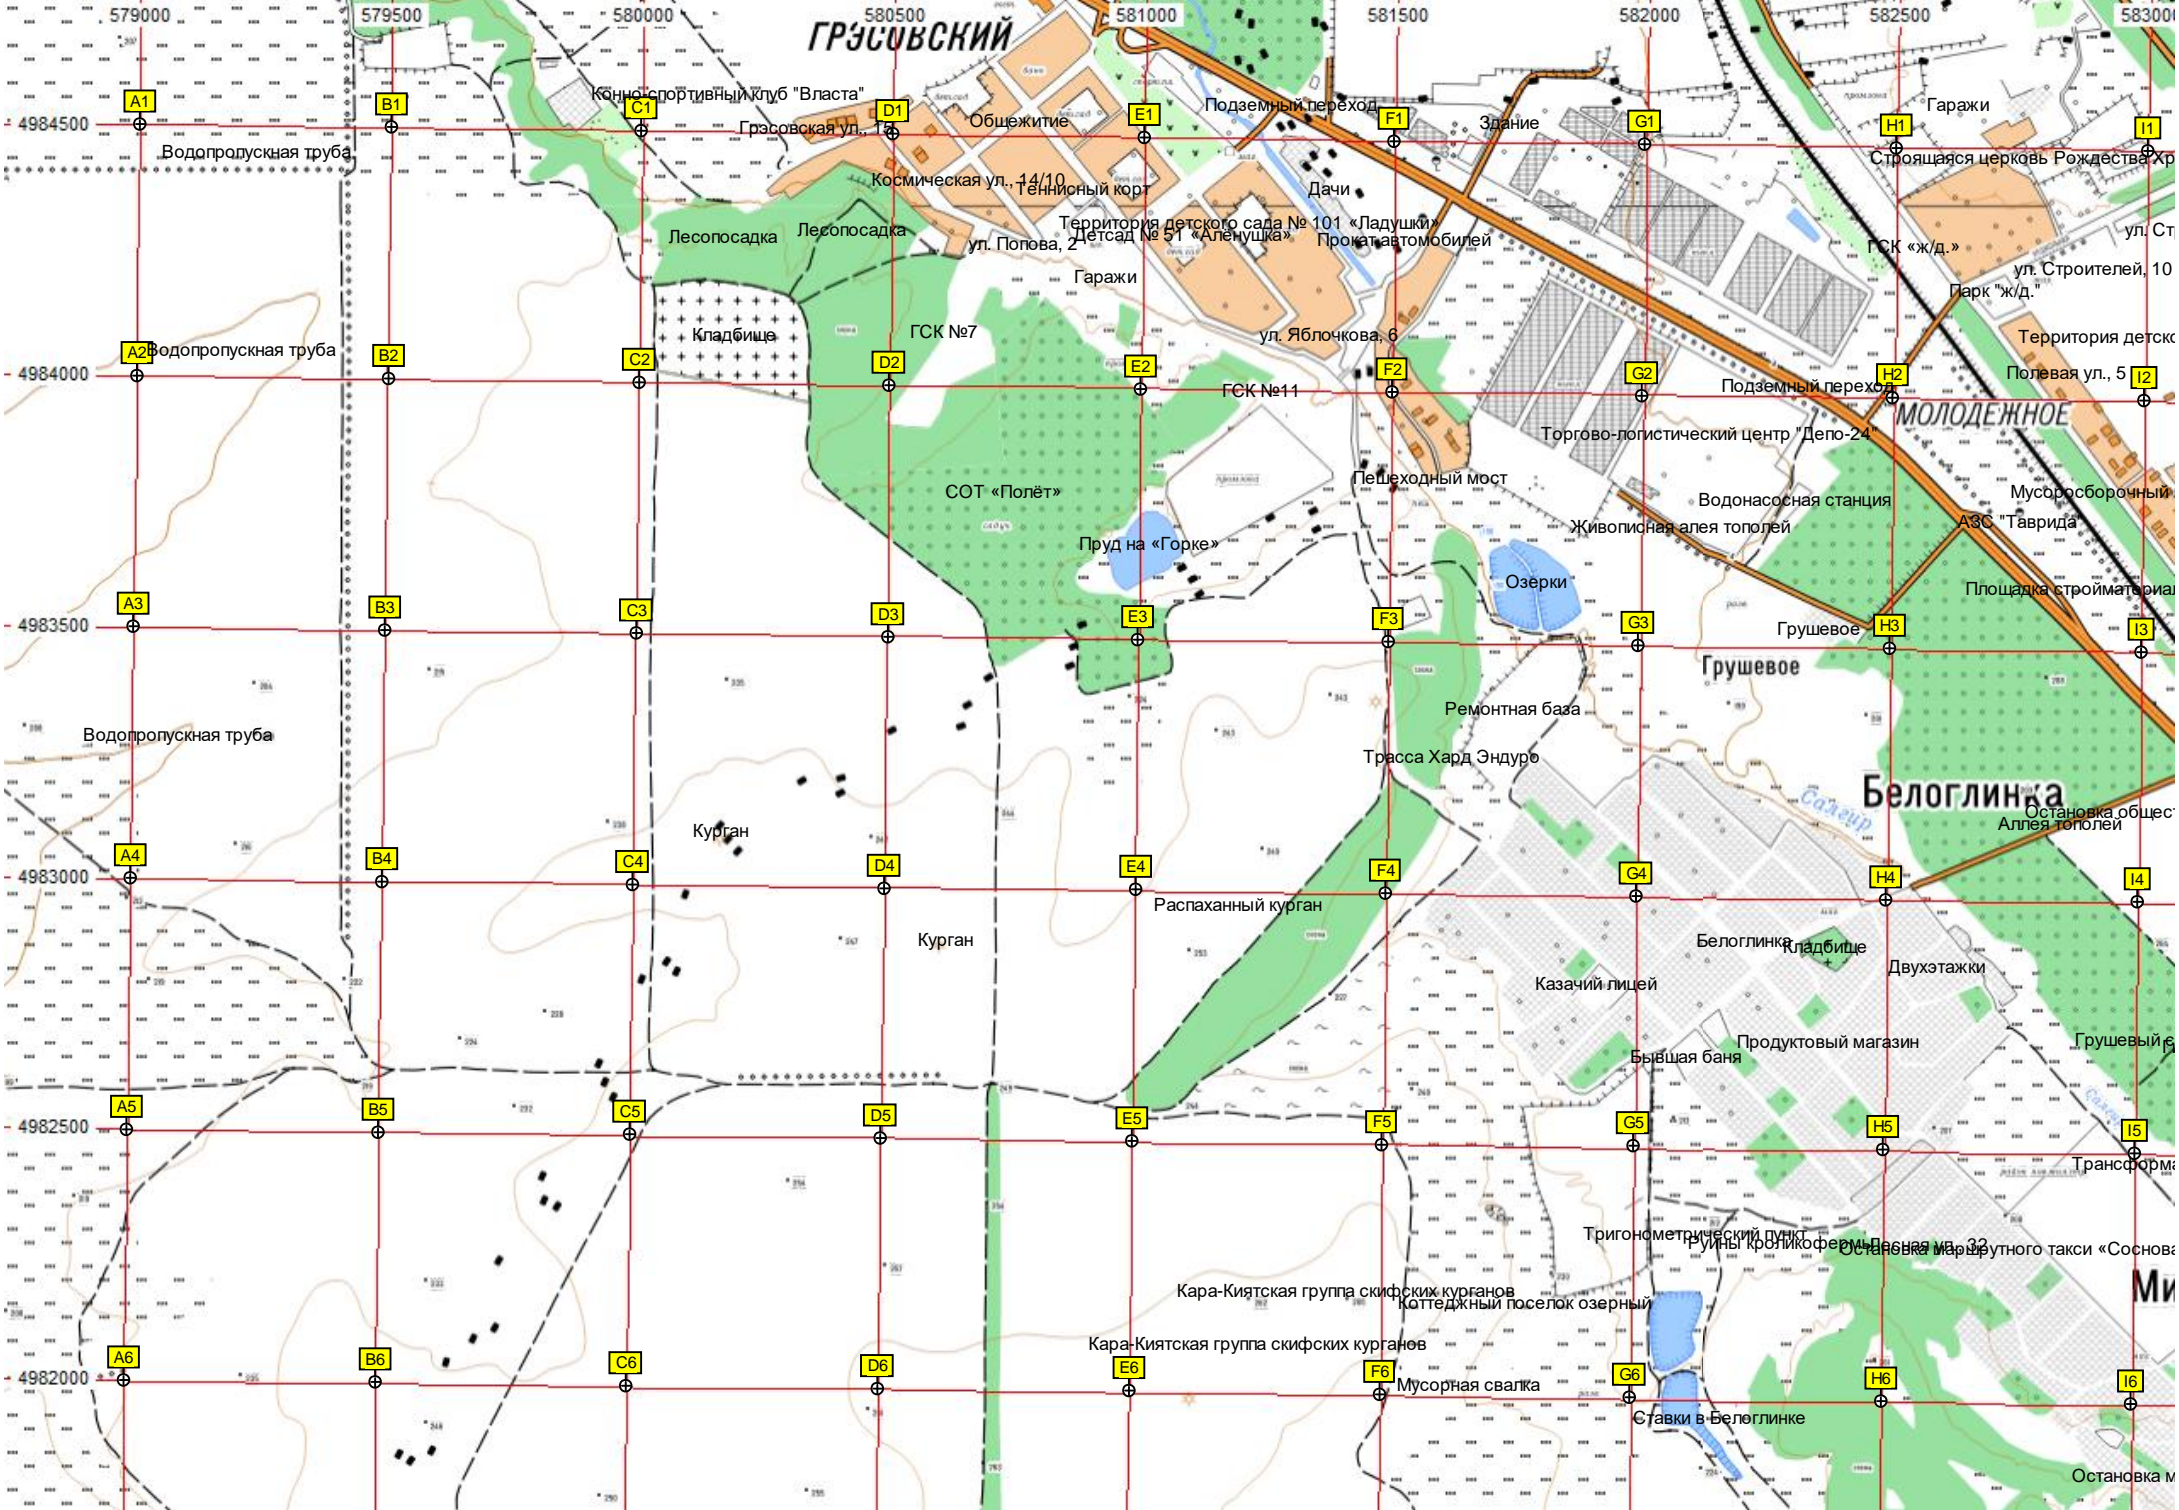

ГРУСОВСКИЙ

МОЛОДЕЖНОЕ

Белоглинка

Мирный

Конноспортивный клуб "Власта"

Грусовская ул.

Общешитие

Подземный переход

Территория детск

Полевая ул., 5

Водопродусная труба

Кладбище

ГСК №7

ГСК №11

ул. Яблочкова, 6

Торгово-логистический центр "Дело-24"

Подземный переход

Водопродусная труба

СОТ «Полёт»

Пешеходный мост

Водонасосная станция

Мусоросборочный

АЗС "Таврида"

Водопродусная труба

Пруд на «Горке»

Озерки

Грушевое

Площадка стройматериал

Водопродусная труба

Курган

Ремонтная база

Трасса Хард Эндуро