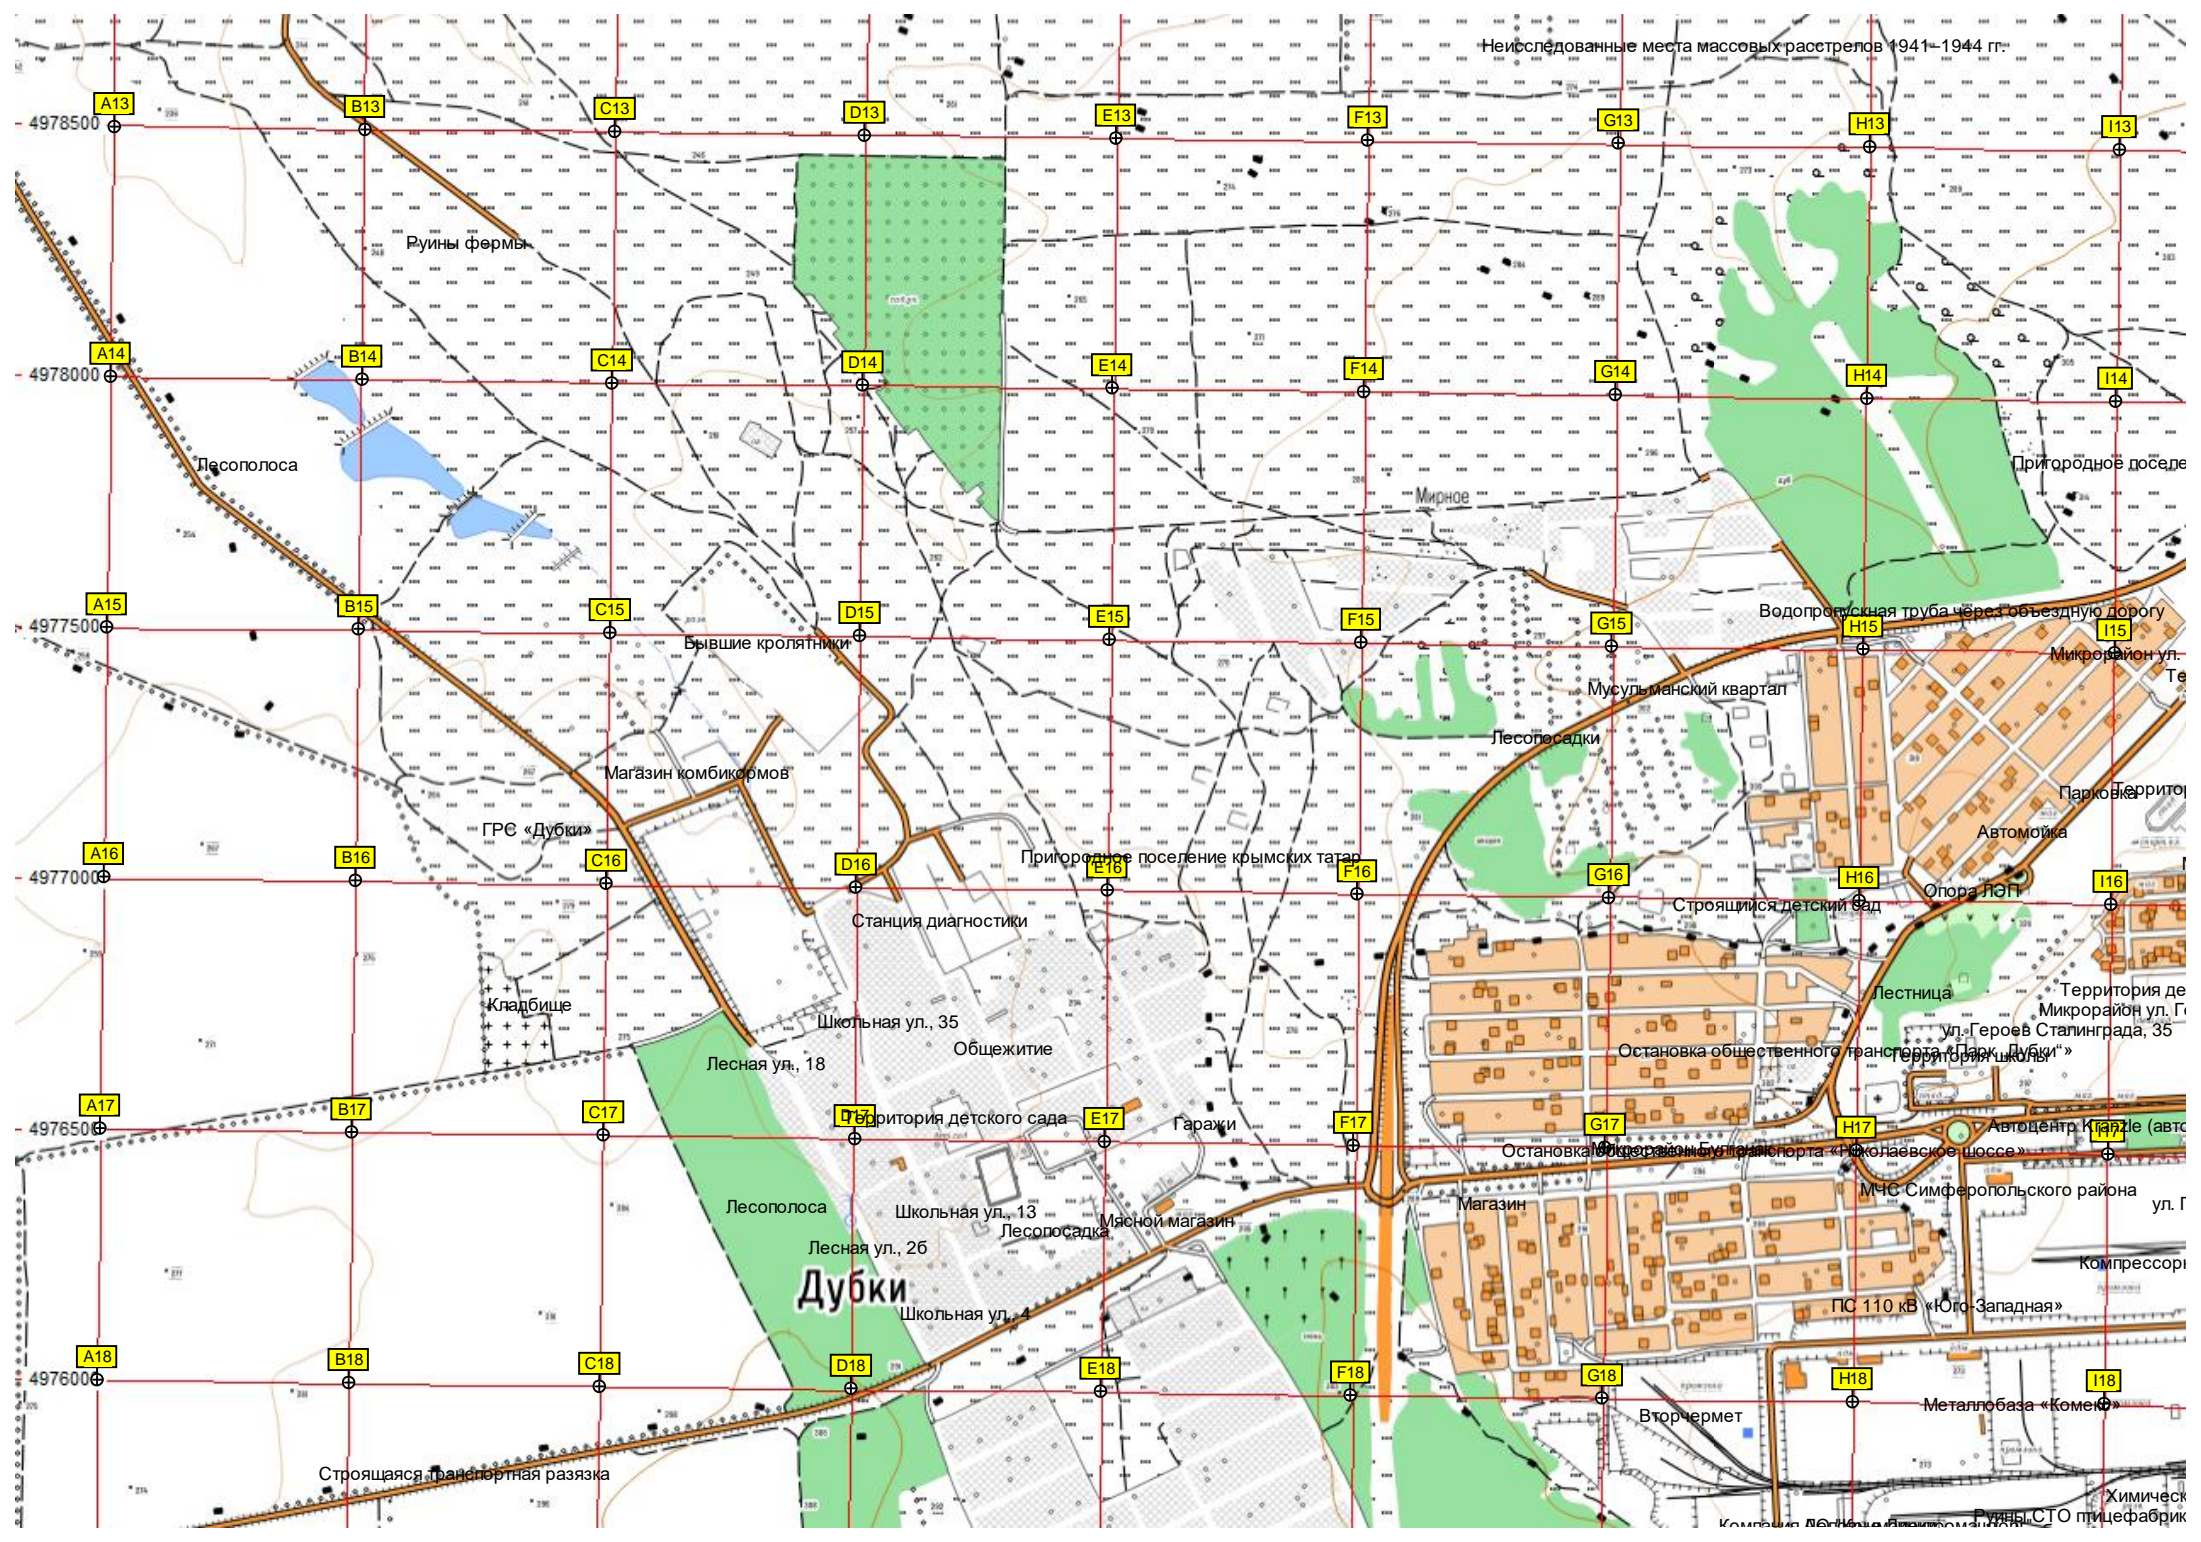

Кара-Киятская группа скифских курганов

Мусорная свалка

Ставки в Белоглинке

Остановка м

Неисследованные места массовых расстрелов 1941–1944 гг.

Руины фермы

Лесополоса

Бывшие кролятники