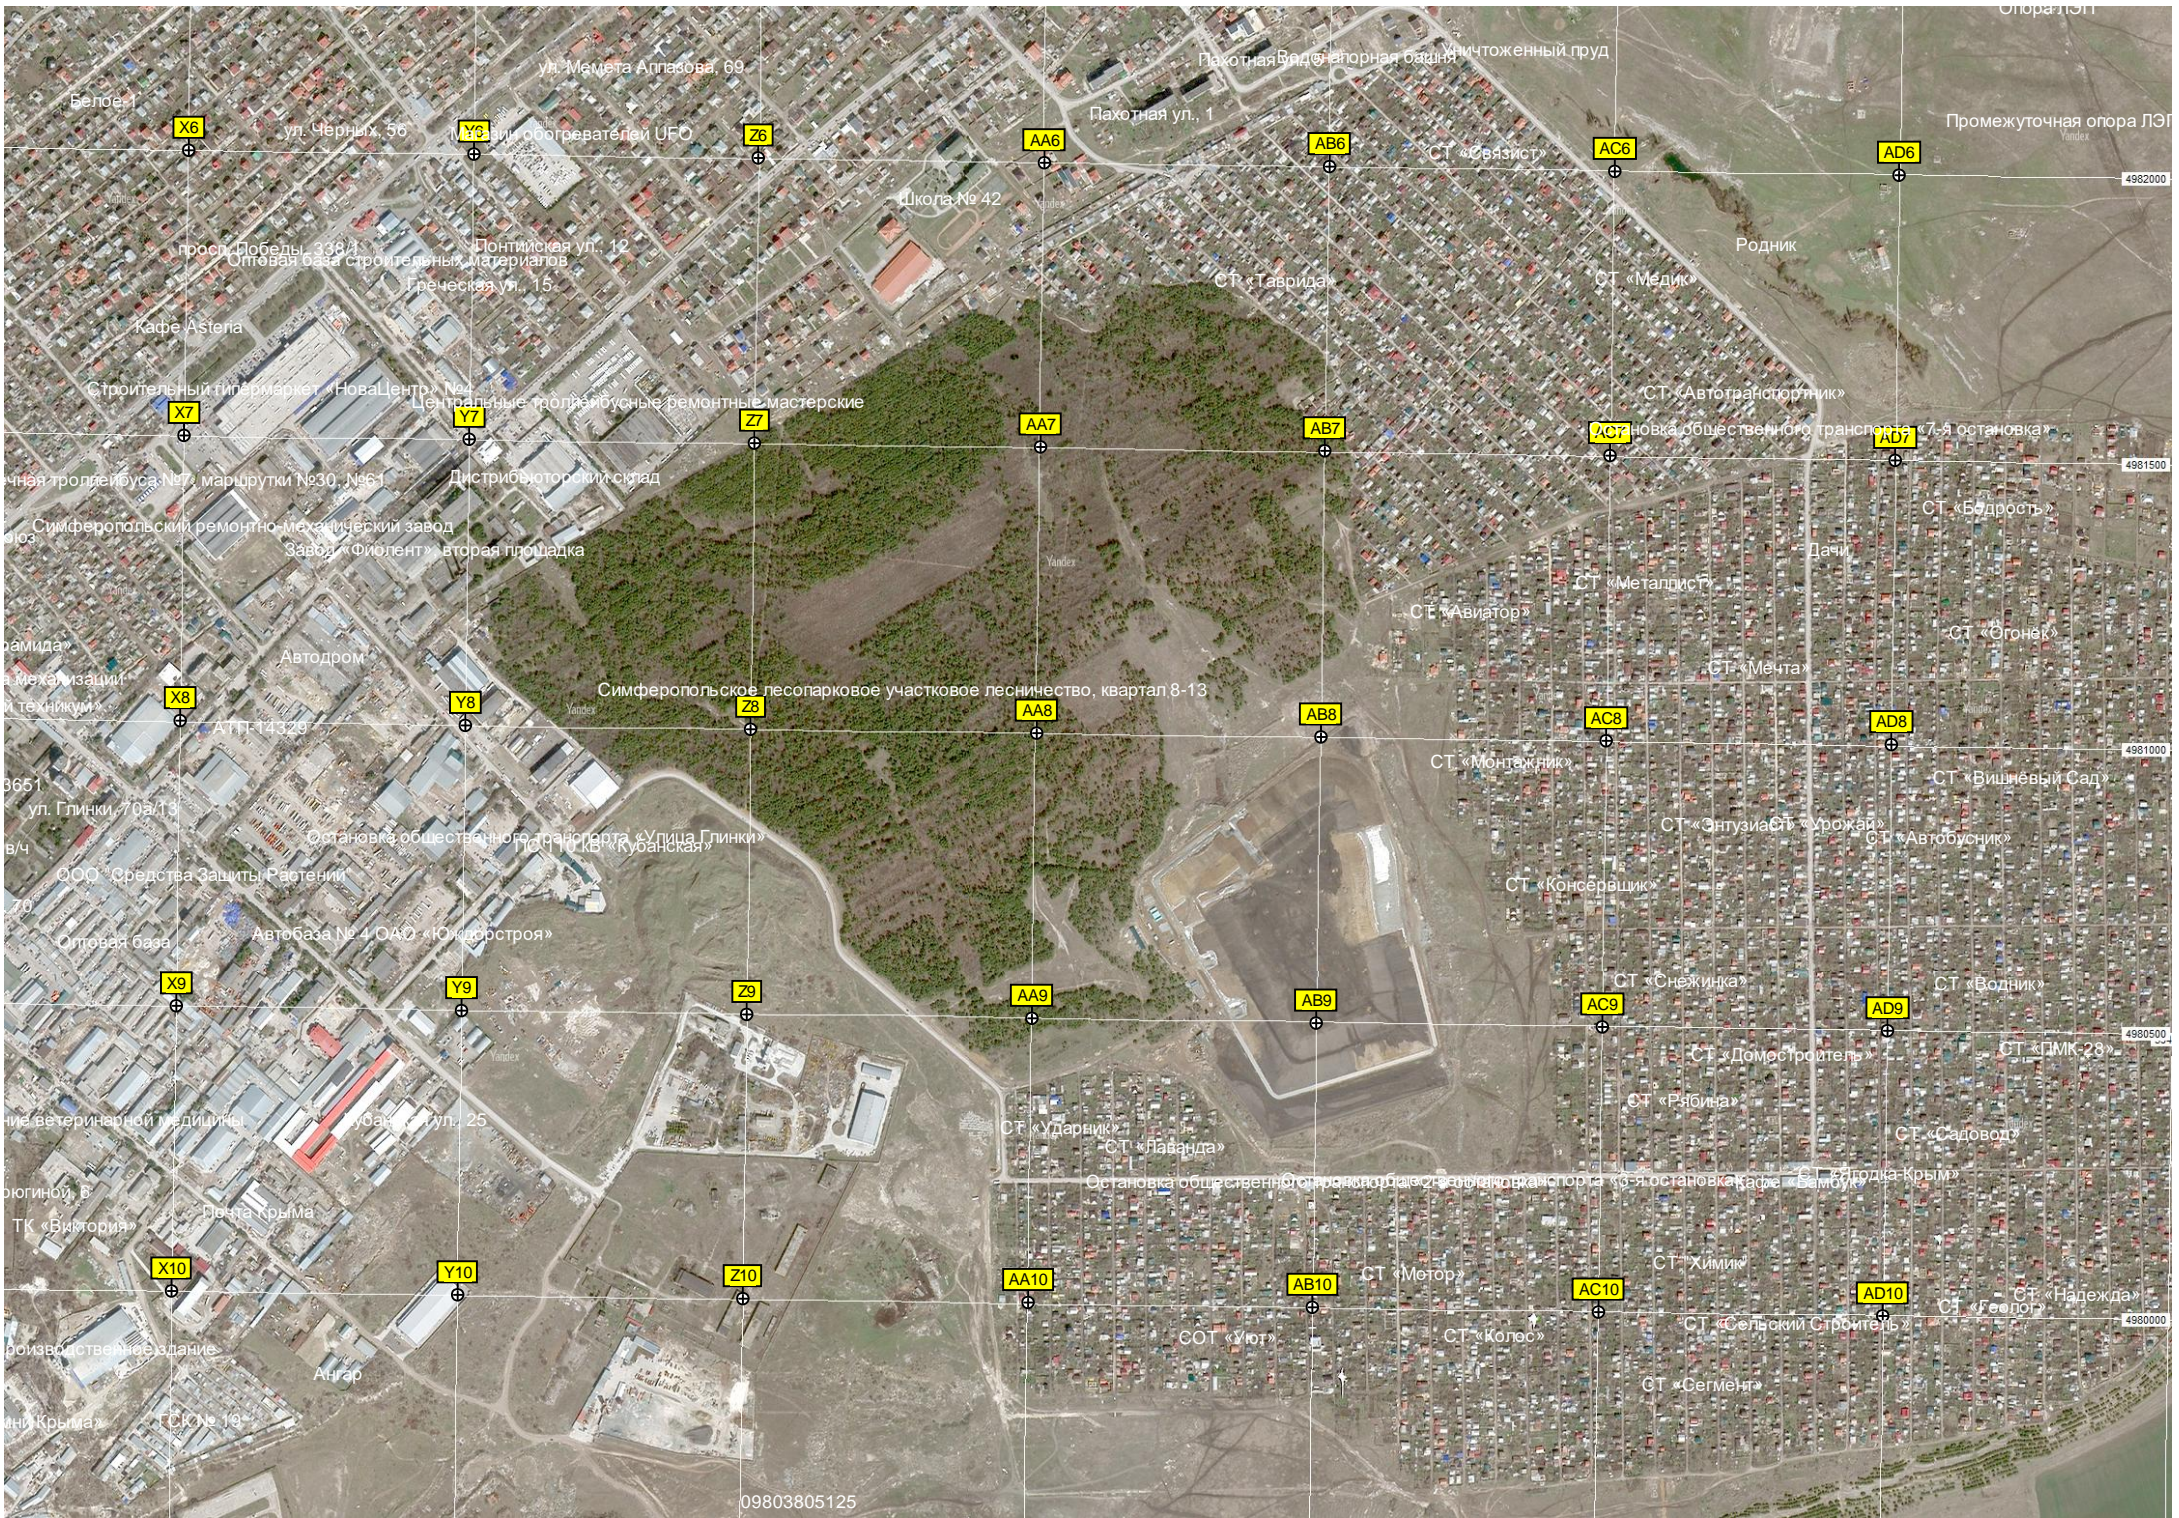

Большинный город

Сараи-Кыят

Немецкое кладбище

ул. Шахтеров, 40

ОАО «Крыммебель»

ул. Семашко, 2

Городская

Парк

Остановка общественного транспорта «Мирное»

Санитарная зона

Набережная ул., 89

Территория школы

Белое 1

X6

ул. Черных, 56

Y6