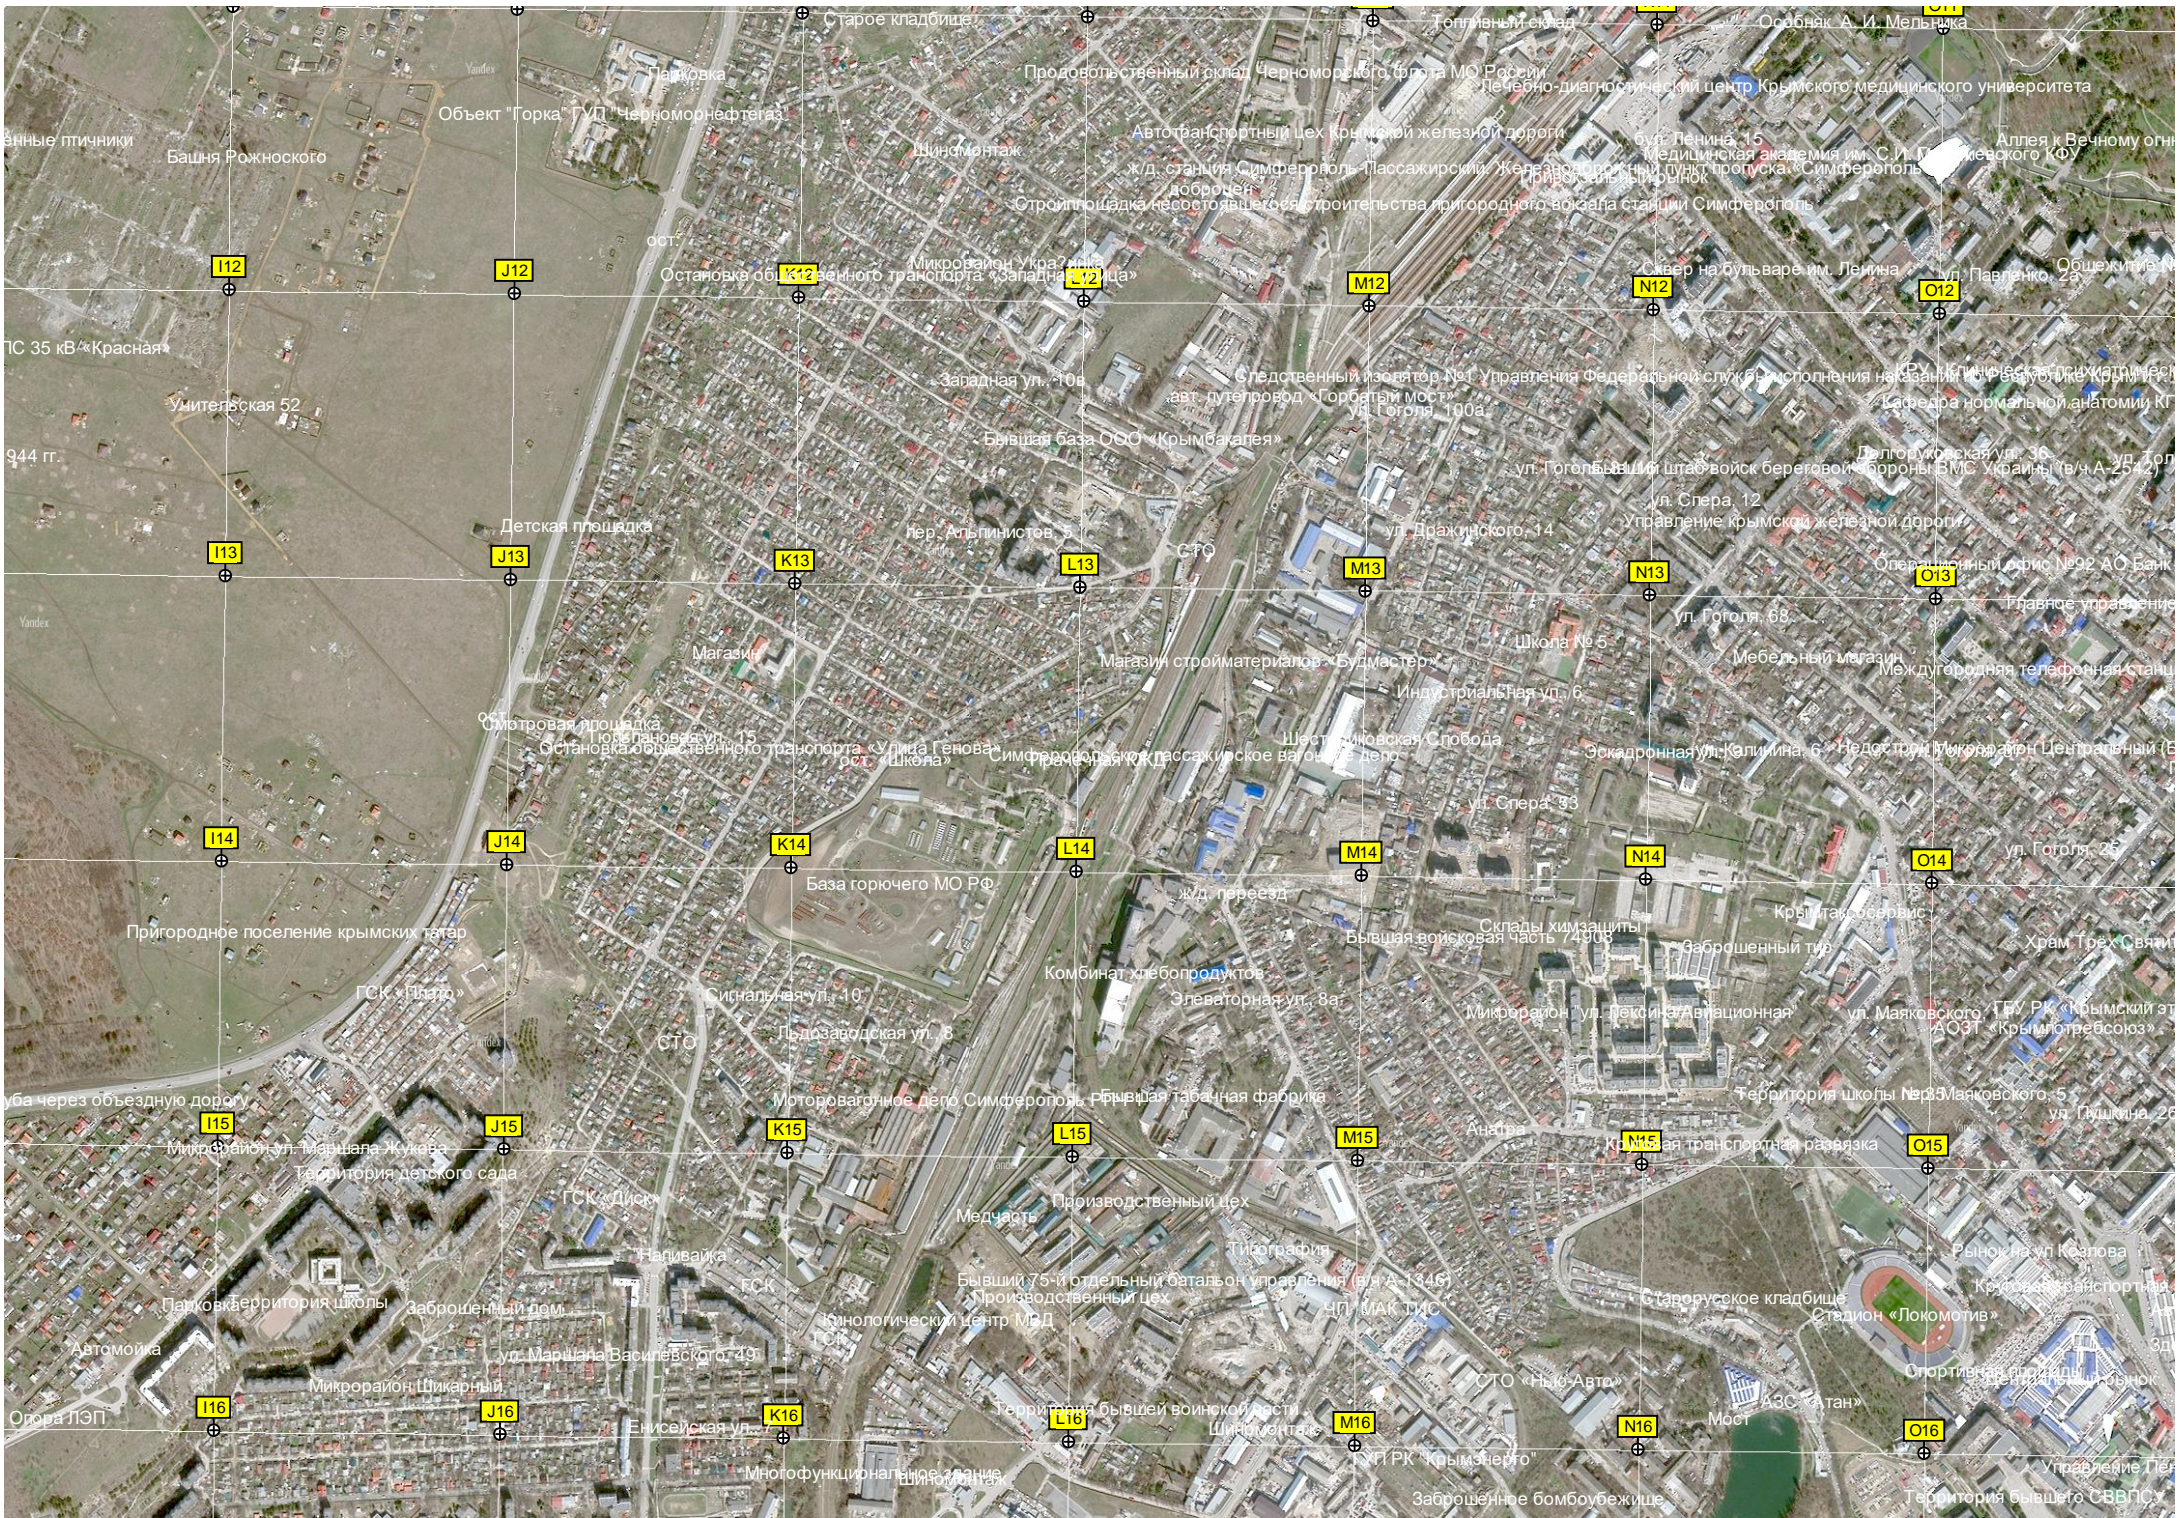

4977000

Старое кладбище
Парковка
Объект "Горка" ГУП "Черноморнефтегаз"
Башня Рожновского
Учительская 52
944 г.
ГСК "Плато"
Уба через объездную дорогу
Микрорайон ул. маршала Жукова
Парковка территория школы
Автомойка
Опора ЛЭП