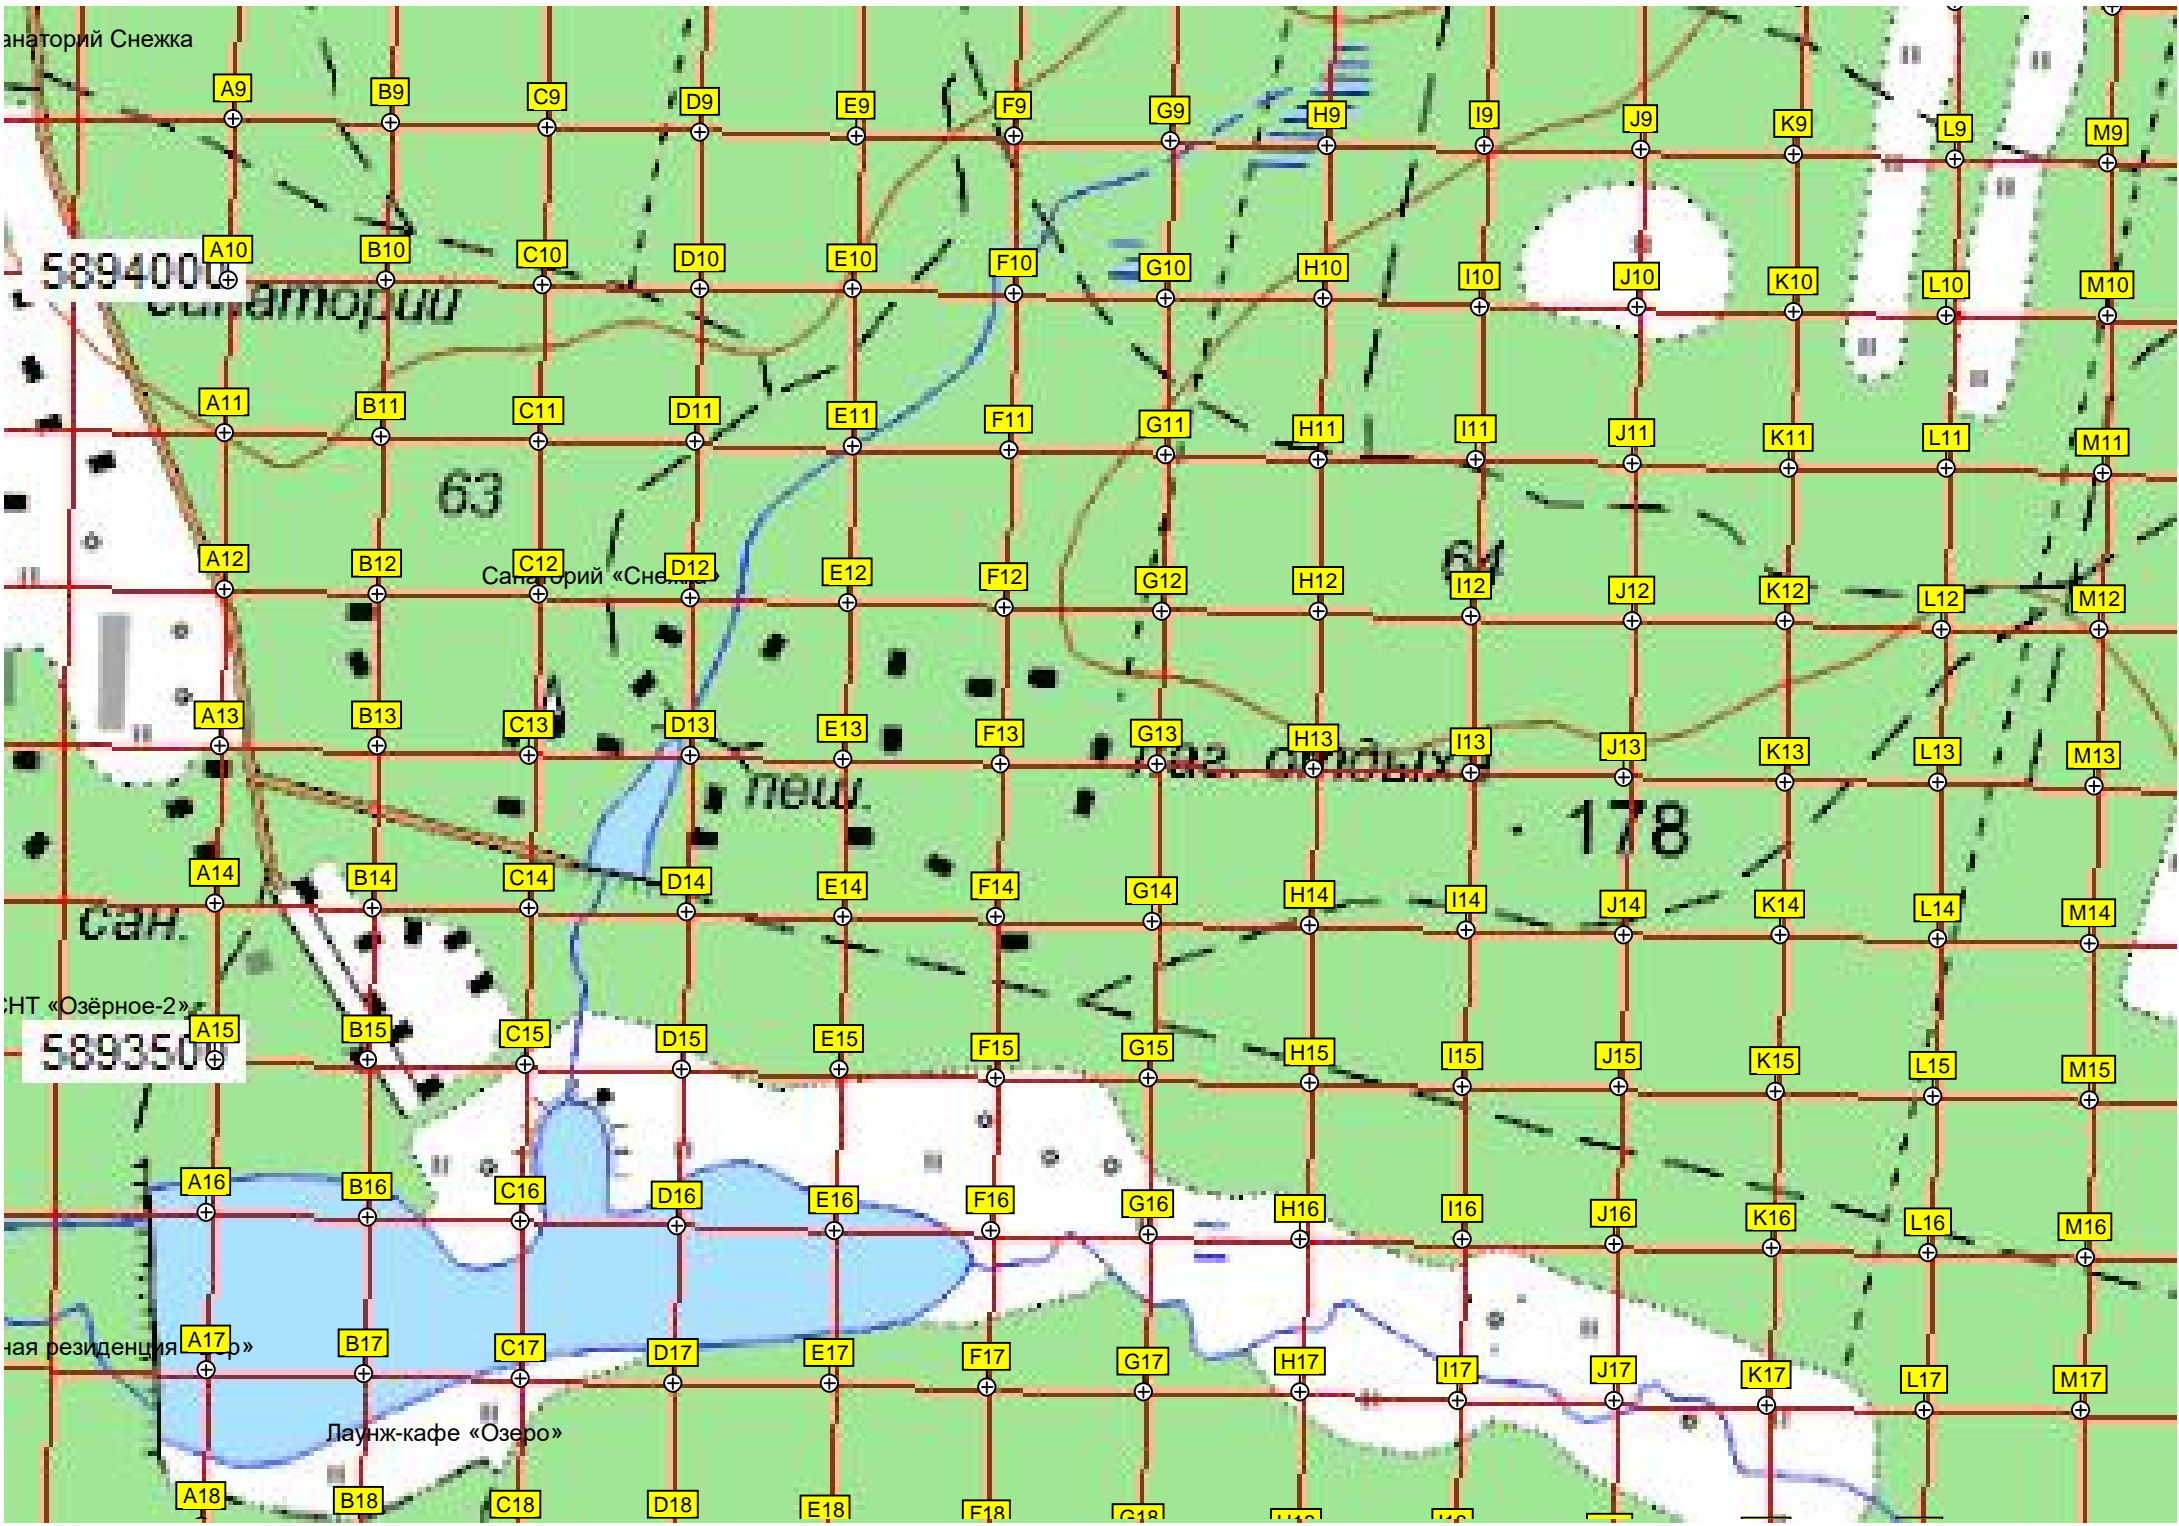

Вырубка

Остановка «Партизанская поляна»

Бывший визир 3Р 75

Бывшие стартовые позиции СВ 75

СОСНА

74

75

76