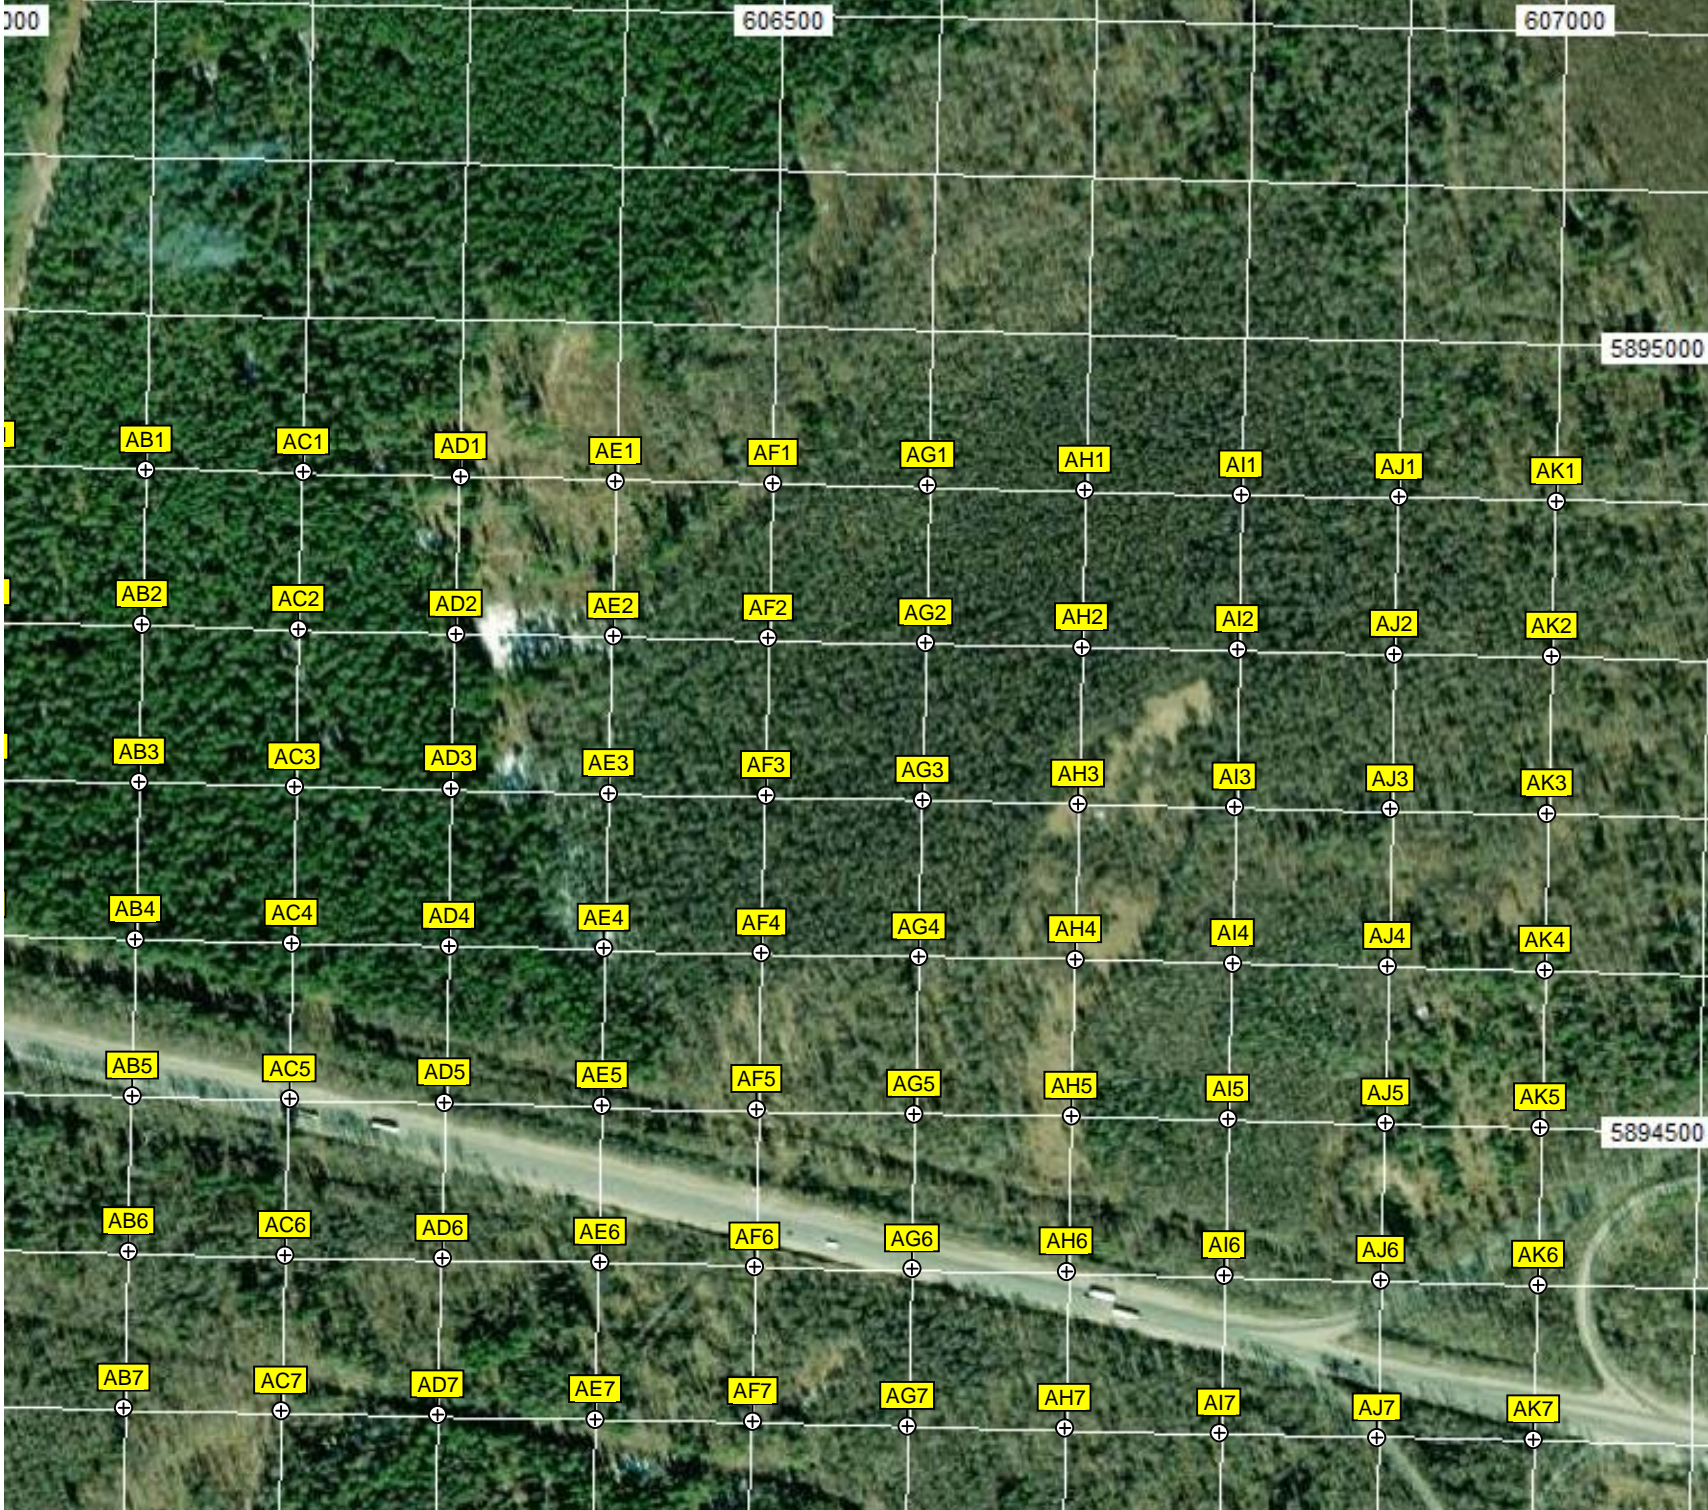

Москвич-401

603500

604000

604500

5895000

5894500

605000

605500

606000

Вырубка

Остановка «Партизанская поляна»

Бывший визир 3Р Q6-75

Бывшие стартовые позиции С-75

000

606500

607000

5895000

5894500

анаторий Снежка

5894000

СНТ «Озёрное-2»

5893500

ная резиденция «...»

Лаунж-кафе «Озеро»