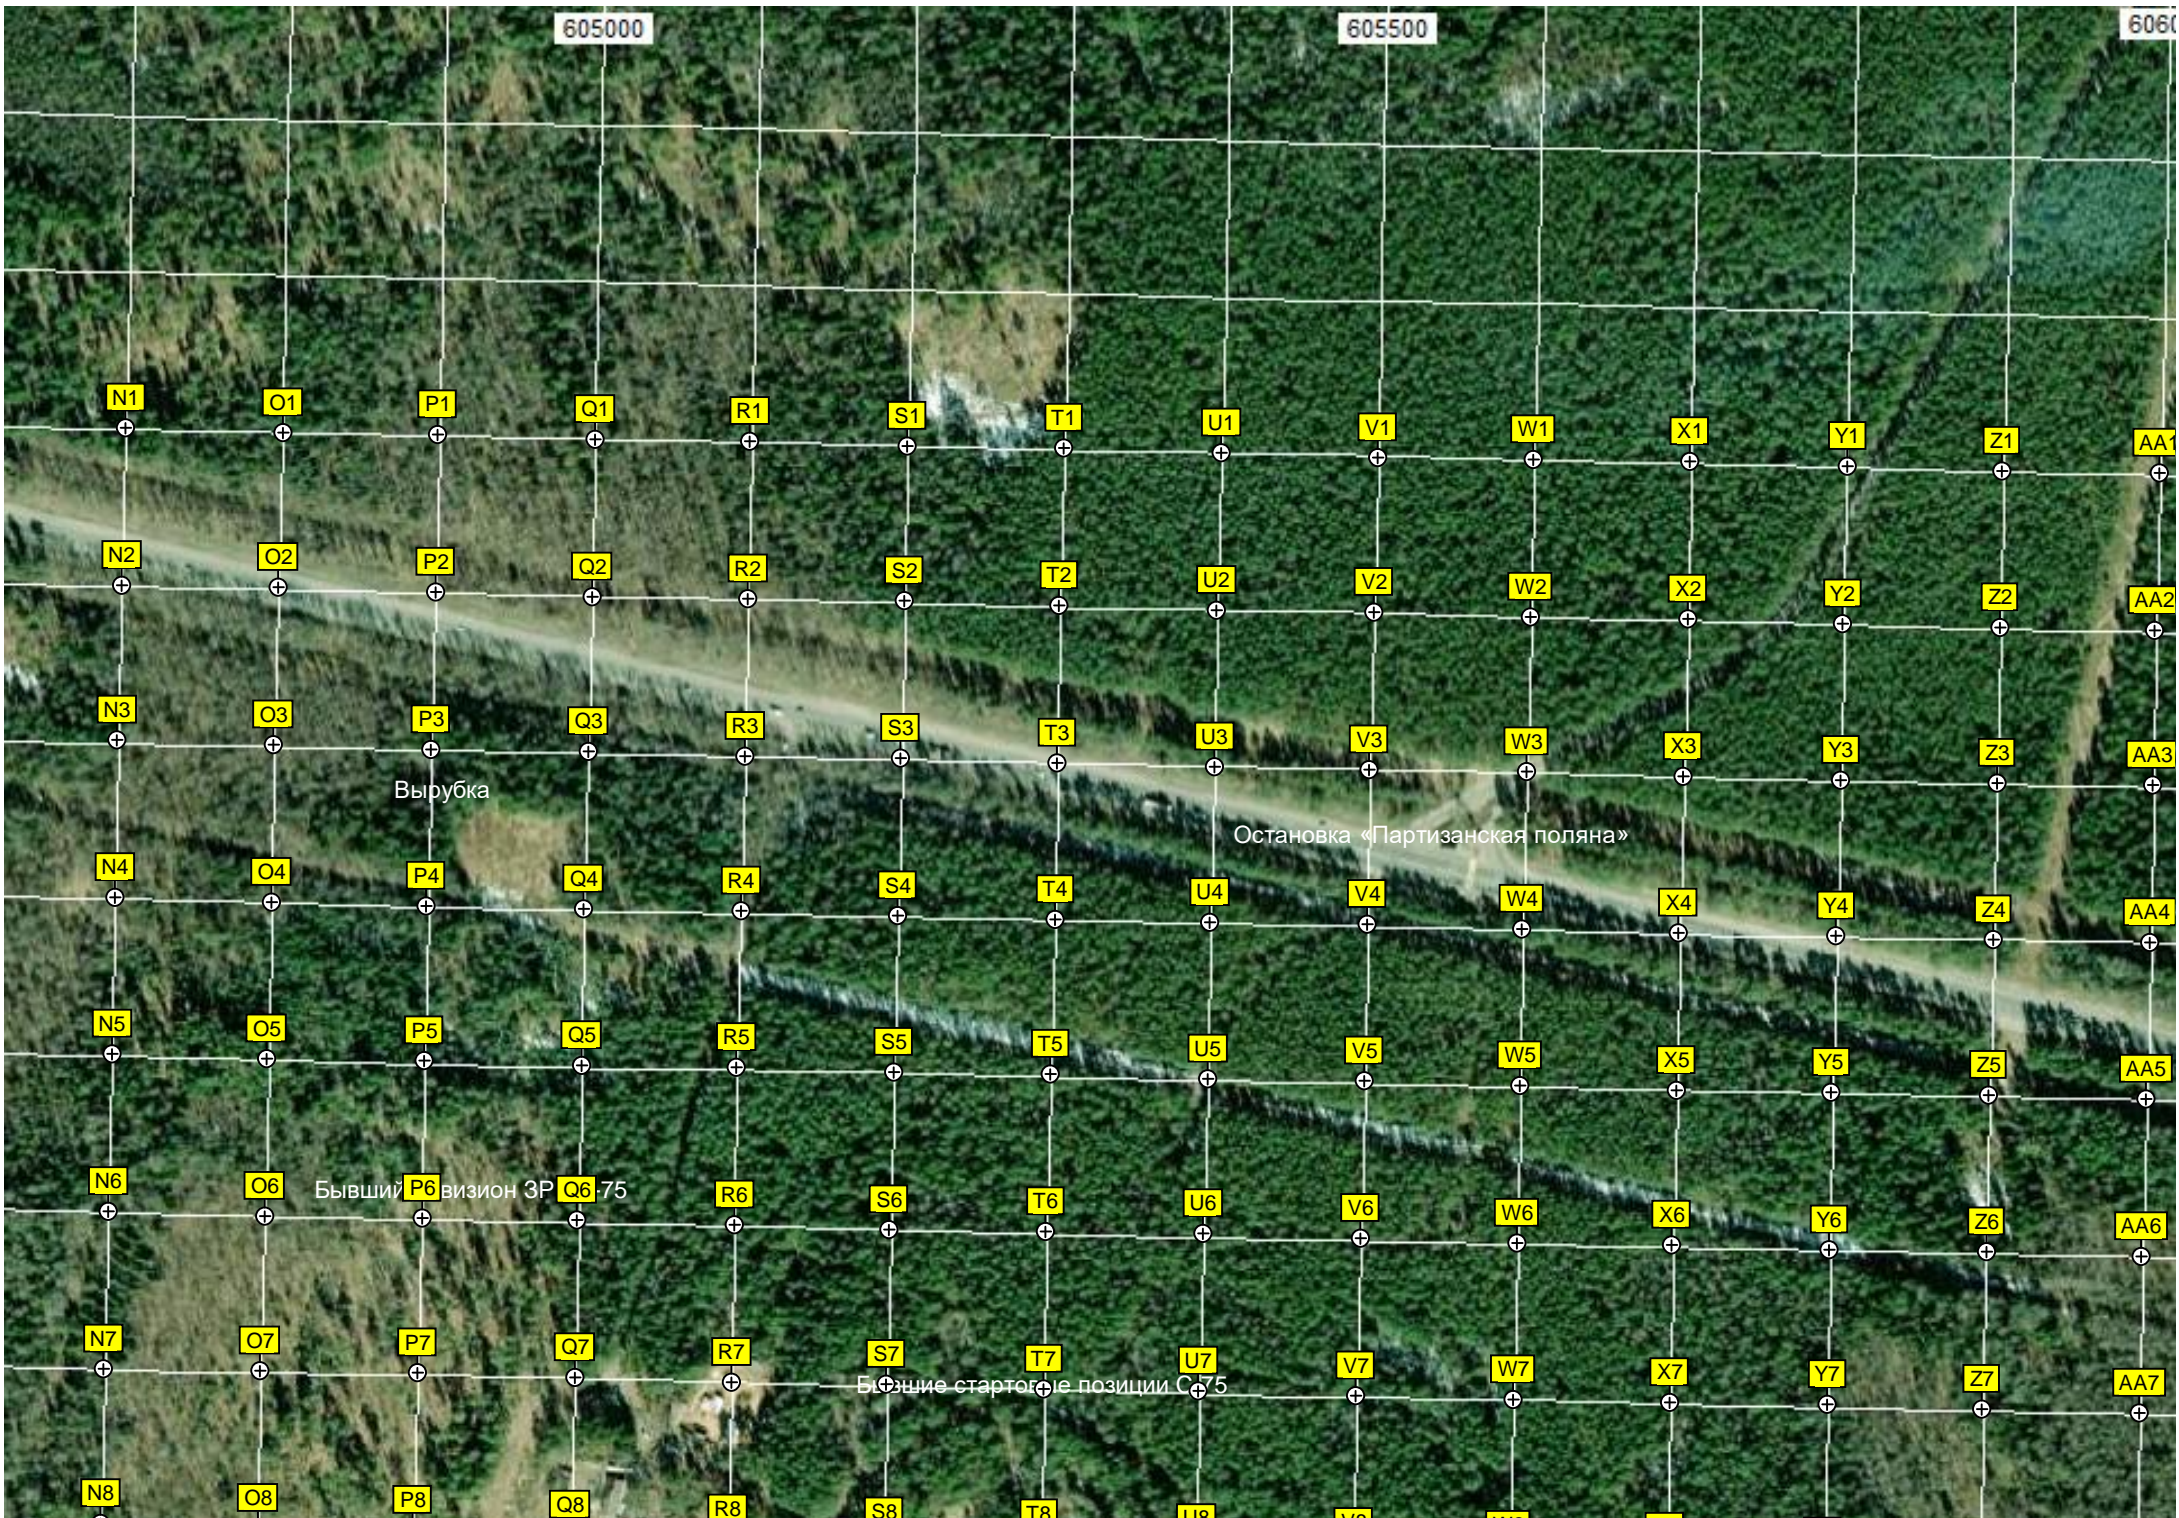

Москвич-401

603500

604000

604500

5895000

5894500

605000

605500

606000

Вырубка

Остановка «Партизанская поляна»

Бывший визир 3Р Q6-75

Бывшие стартовые позиции С-75

000

606500

607000

5895000

5894500

анаторий Снежка

5894000

СНТ «Озёрное-2»

5893500

ная резиденция «...»

Лаунж-кафе «Озеро»