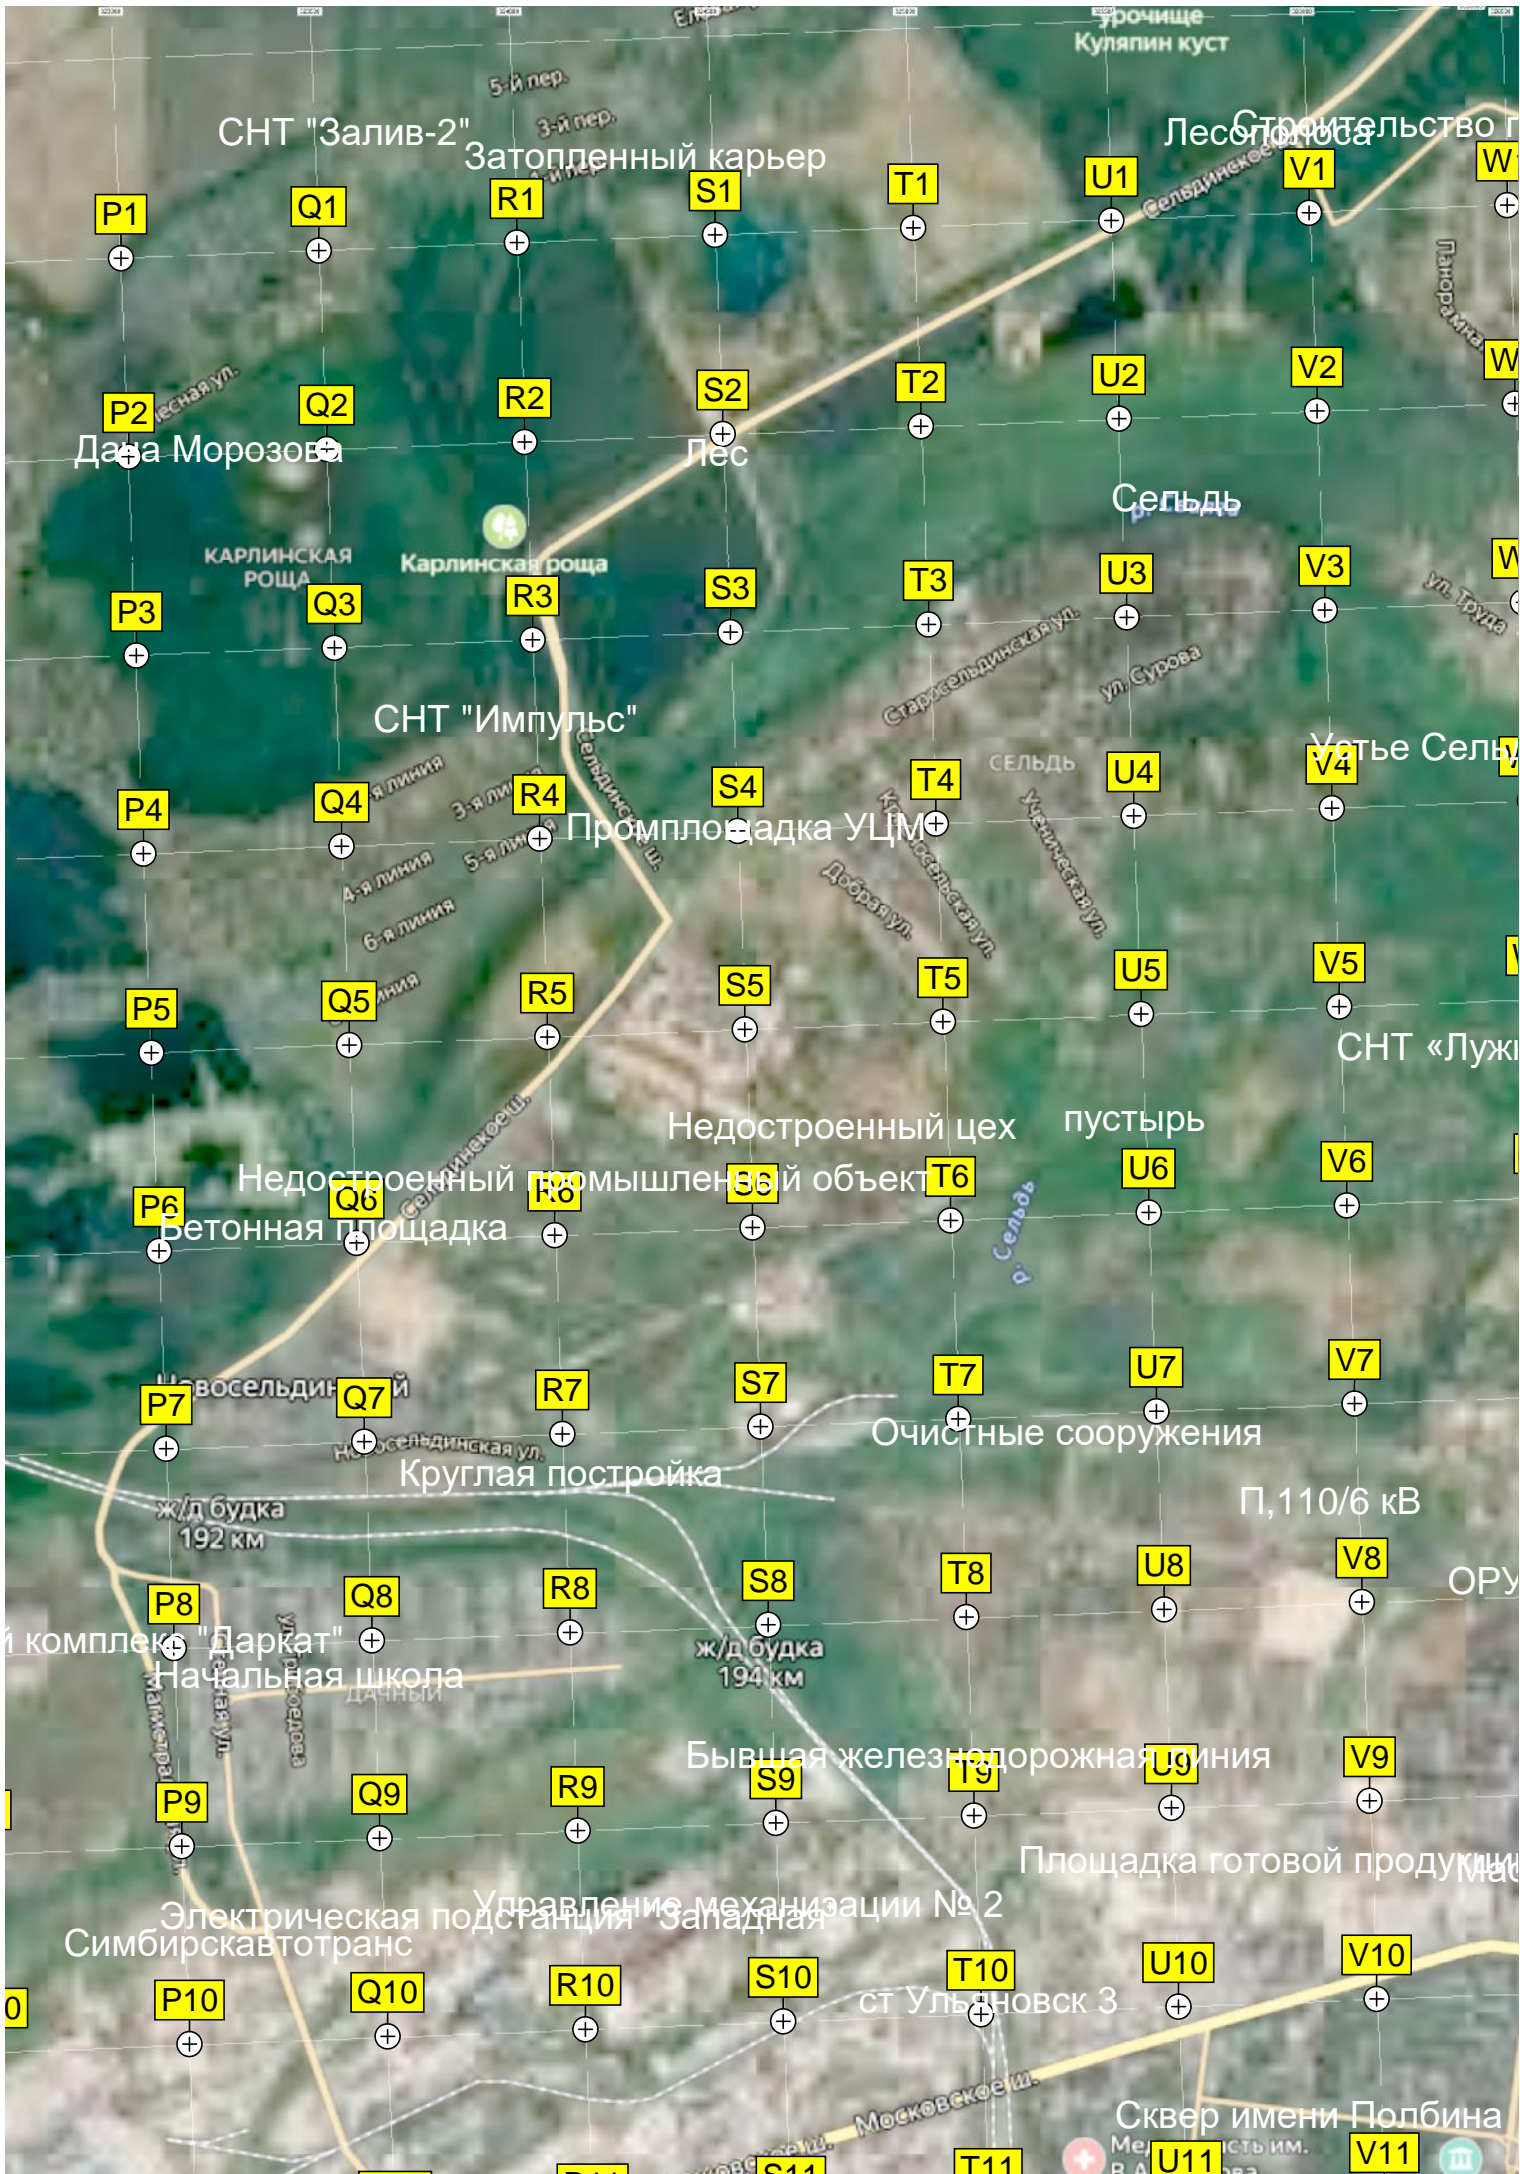

Артезианская скважина № 2676
Артезианская скважина № 2680

Полигон ТБО Барат

Биотермиче

Баратаевка

Камеры скоростного режима

Заброшенные ЖД пути

ССО "ОВИ" (20) аэропорта Ульяновск (Баратаевка)

Валётно-посадочная полоса ВПП-02/20

Склад горюче-смазочных материалов аэропорта Баратаевка

Стоянка самолётов

СНТ «Полёт»

База «ВИС-МОС»

Стоянка лёгкомоторных самолётов

Аэропорт Ульяновск, Баратаевка

Вспомогательная маяк VOR/DME - УЛЬЯНОВСК(ВМК)

ASC "Ресурс-Ойл"

Карьер

Почтовое отделение

Лесная Долина
Сосновых мероприятий велоклуба simbike

ССО "ОМИ" (02) аэропорта Ульяновска