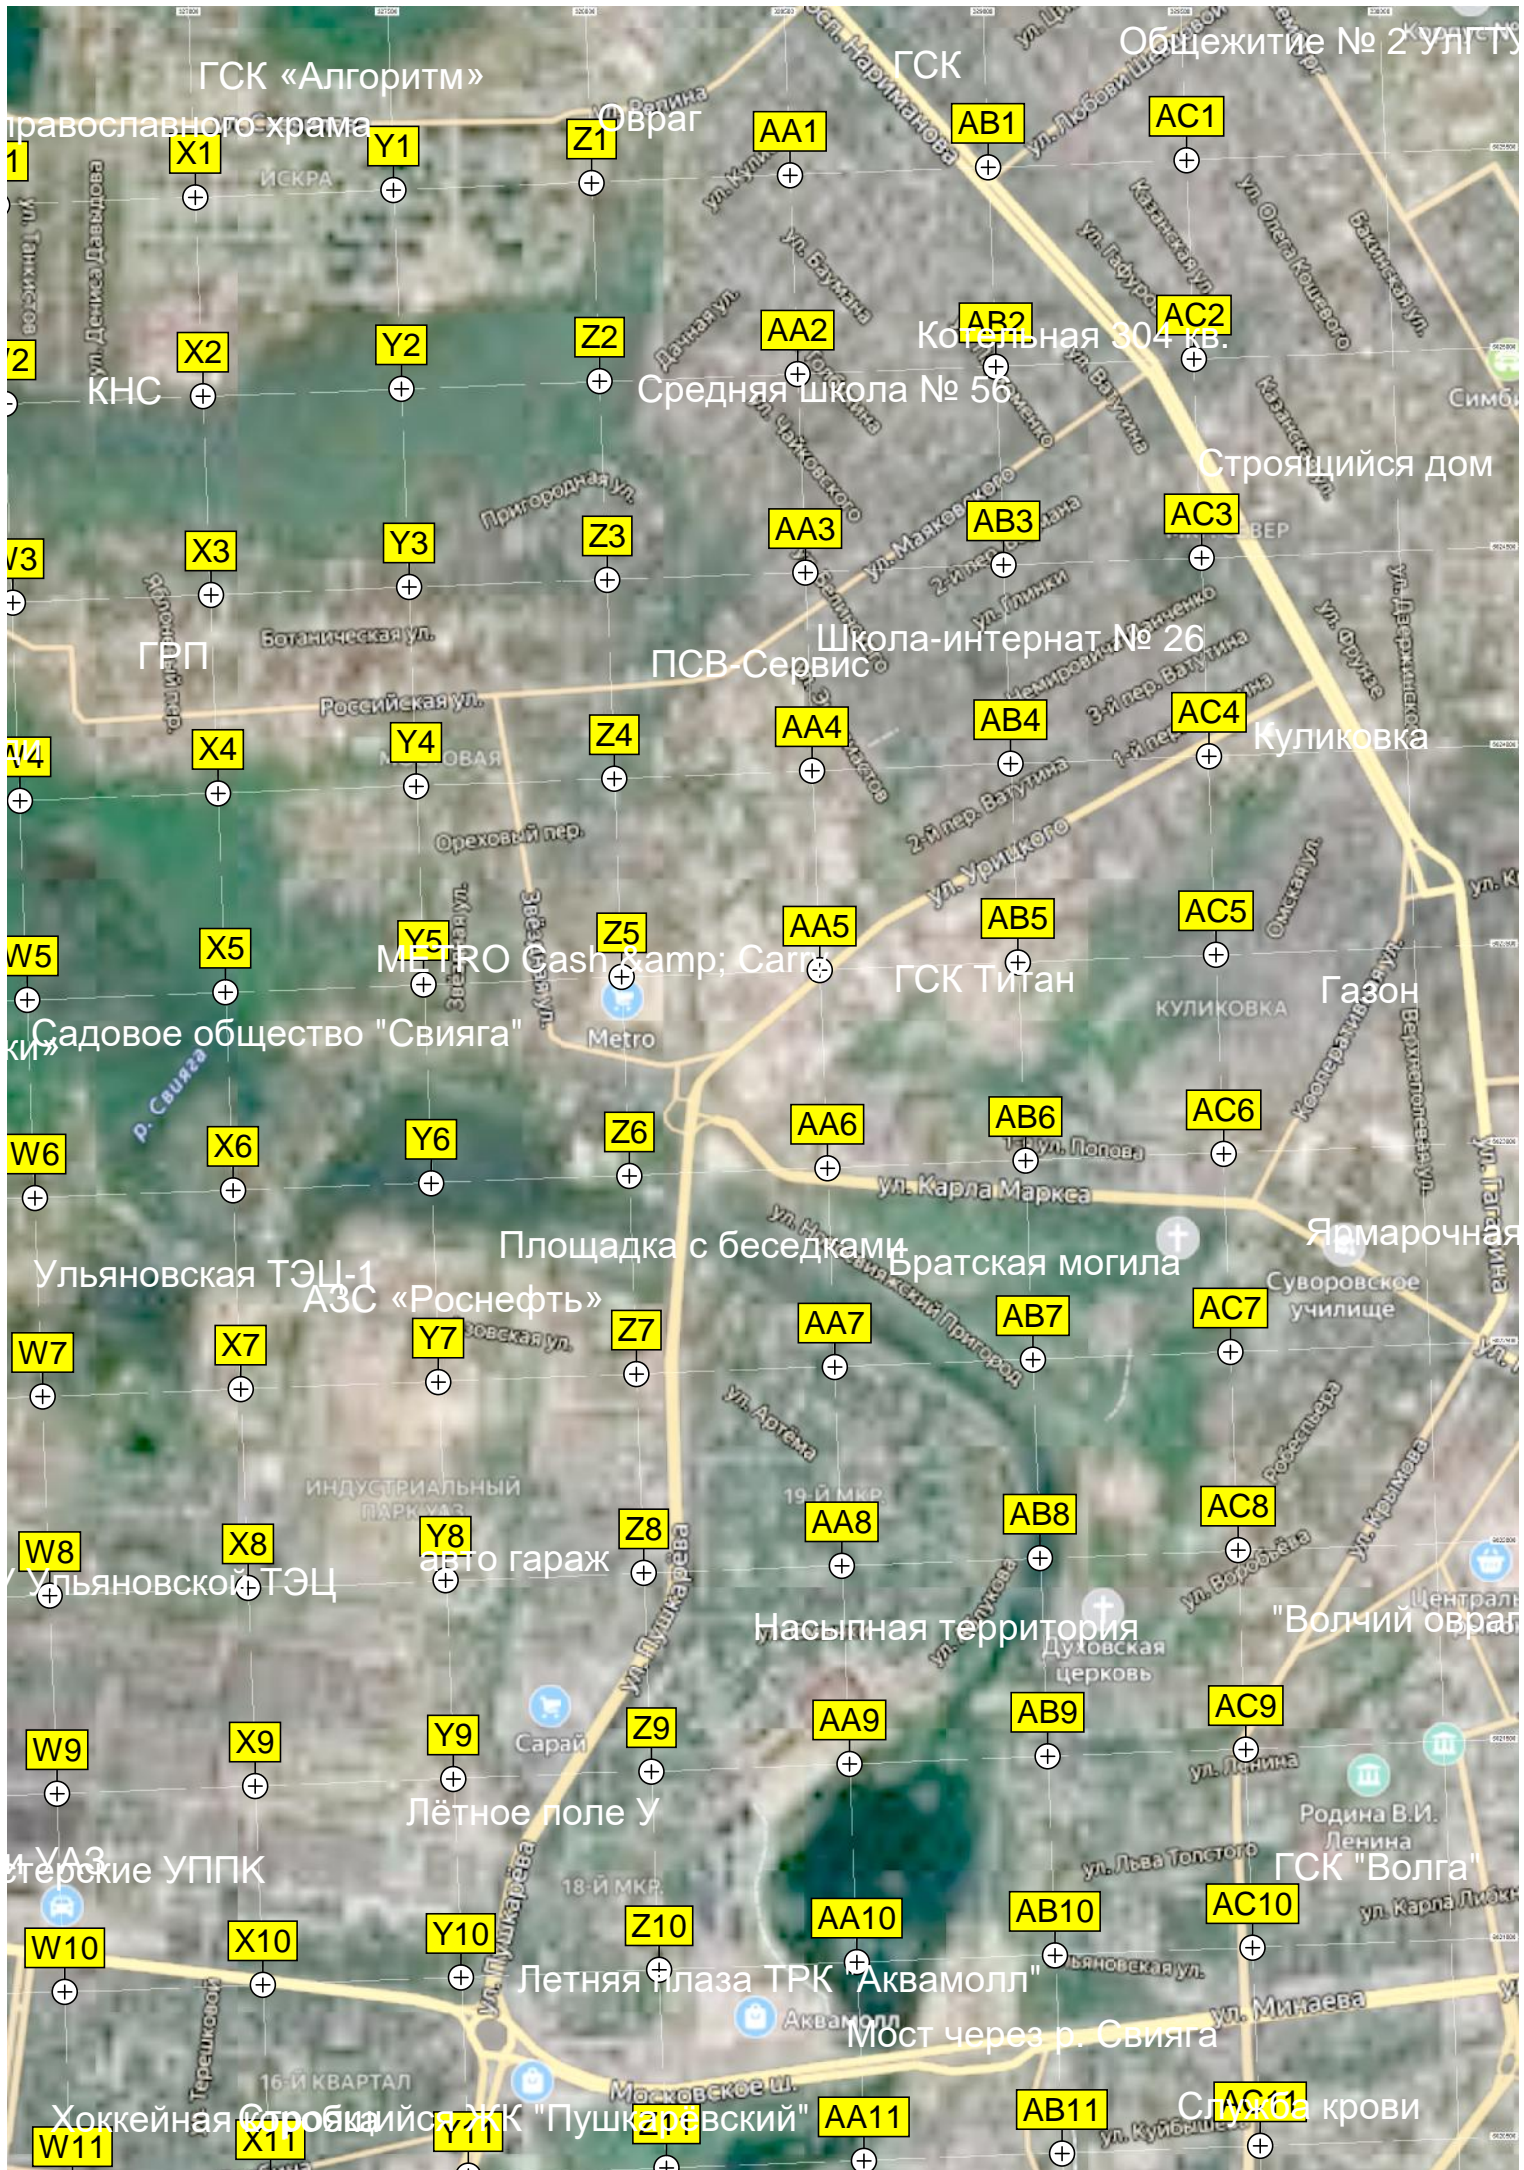

Артезианская скважина № 2676
Артезианская скважина № 2680

Полигон ТБО Барат

Биотермиче

Баратаевка

Камеры скоростного режима

Заброшенные ЖД пути

ССО "ОВИ" (20) аэропорта Ульяновск (Баратаевка)

Валётно-посадочная полоса ВПП-02/20

Склад горюче-смазочных материалов аэропорта Баратаевка

Стоянка самолётов

СНТ «Полёт»

База «ВИС-МОС»

Стоянка лёгкомоторных самолётов

Аэропорт Ульяновск, Баратаевка

Вспомогательная маяк VOR/DME - УЛЬЯНОВСК(ВМК)

ASC "Ресурс-Ойл"

Карьер

Почтовое отделение

Лесная Долина
Сосновых мероприятий велоклуба simbike

ССО "ОМИ" (02) аэропорта Ульяновска