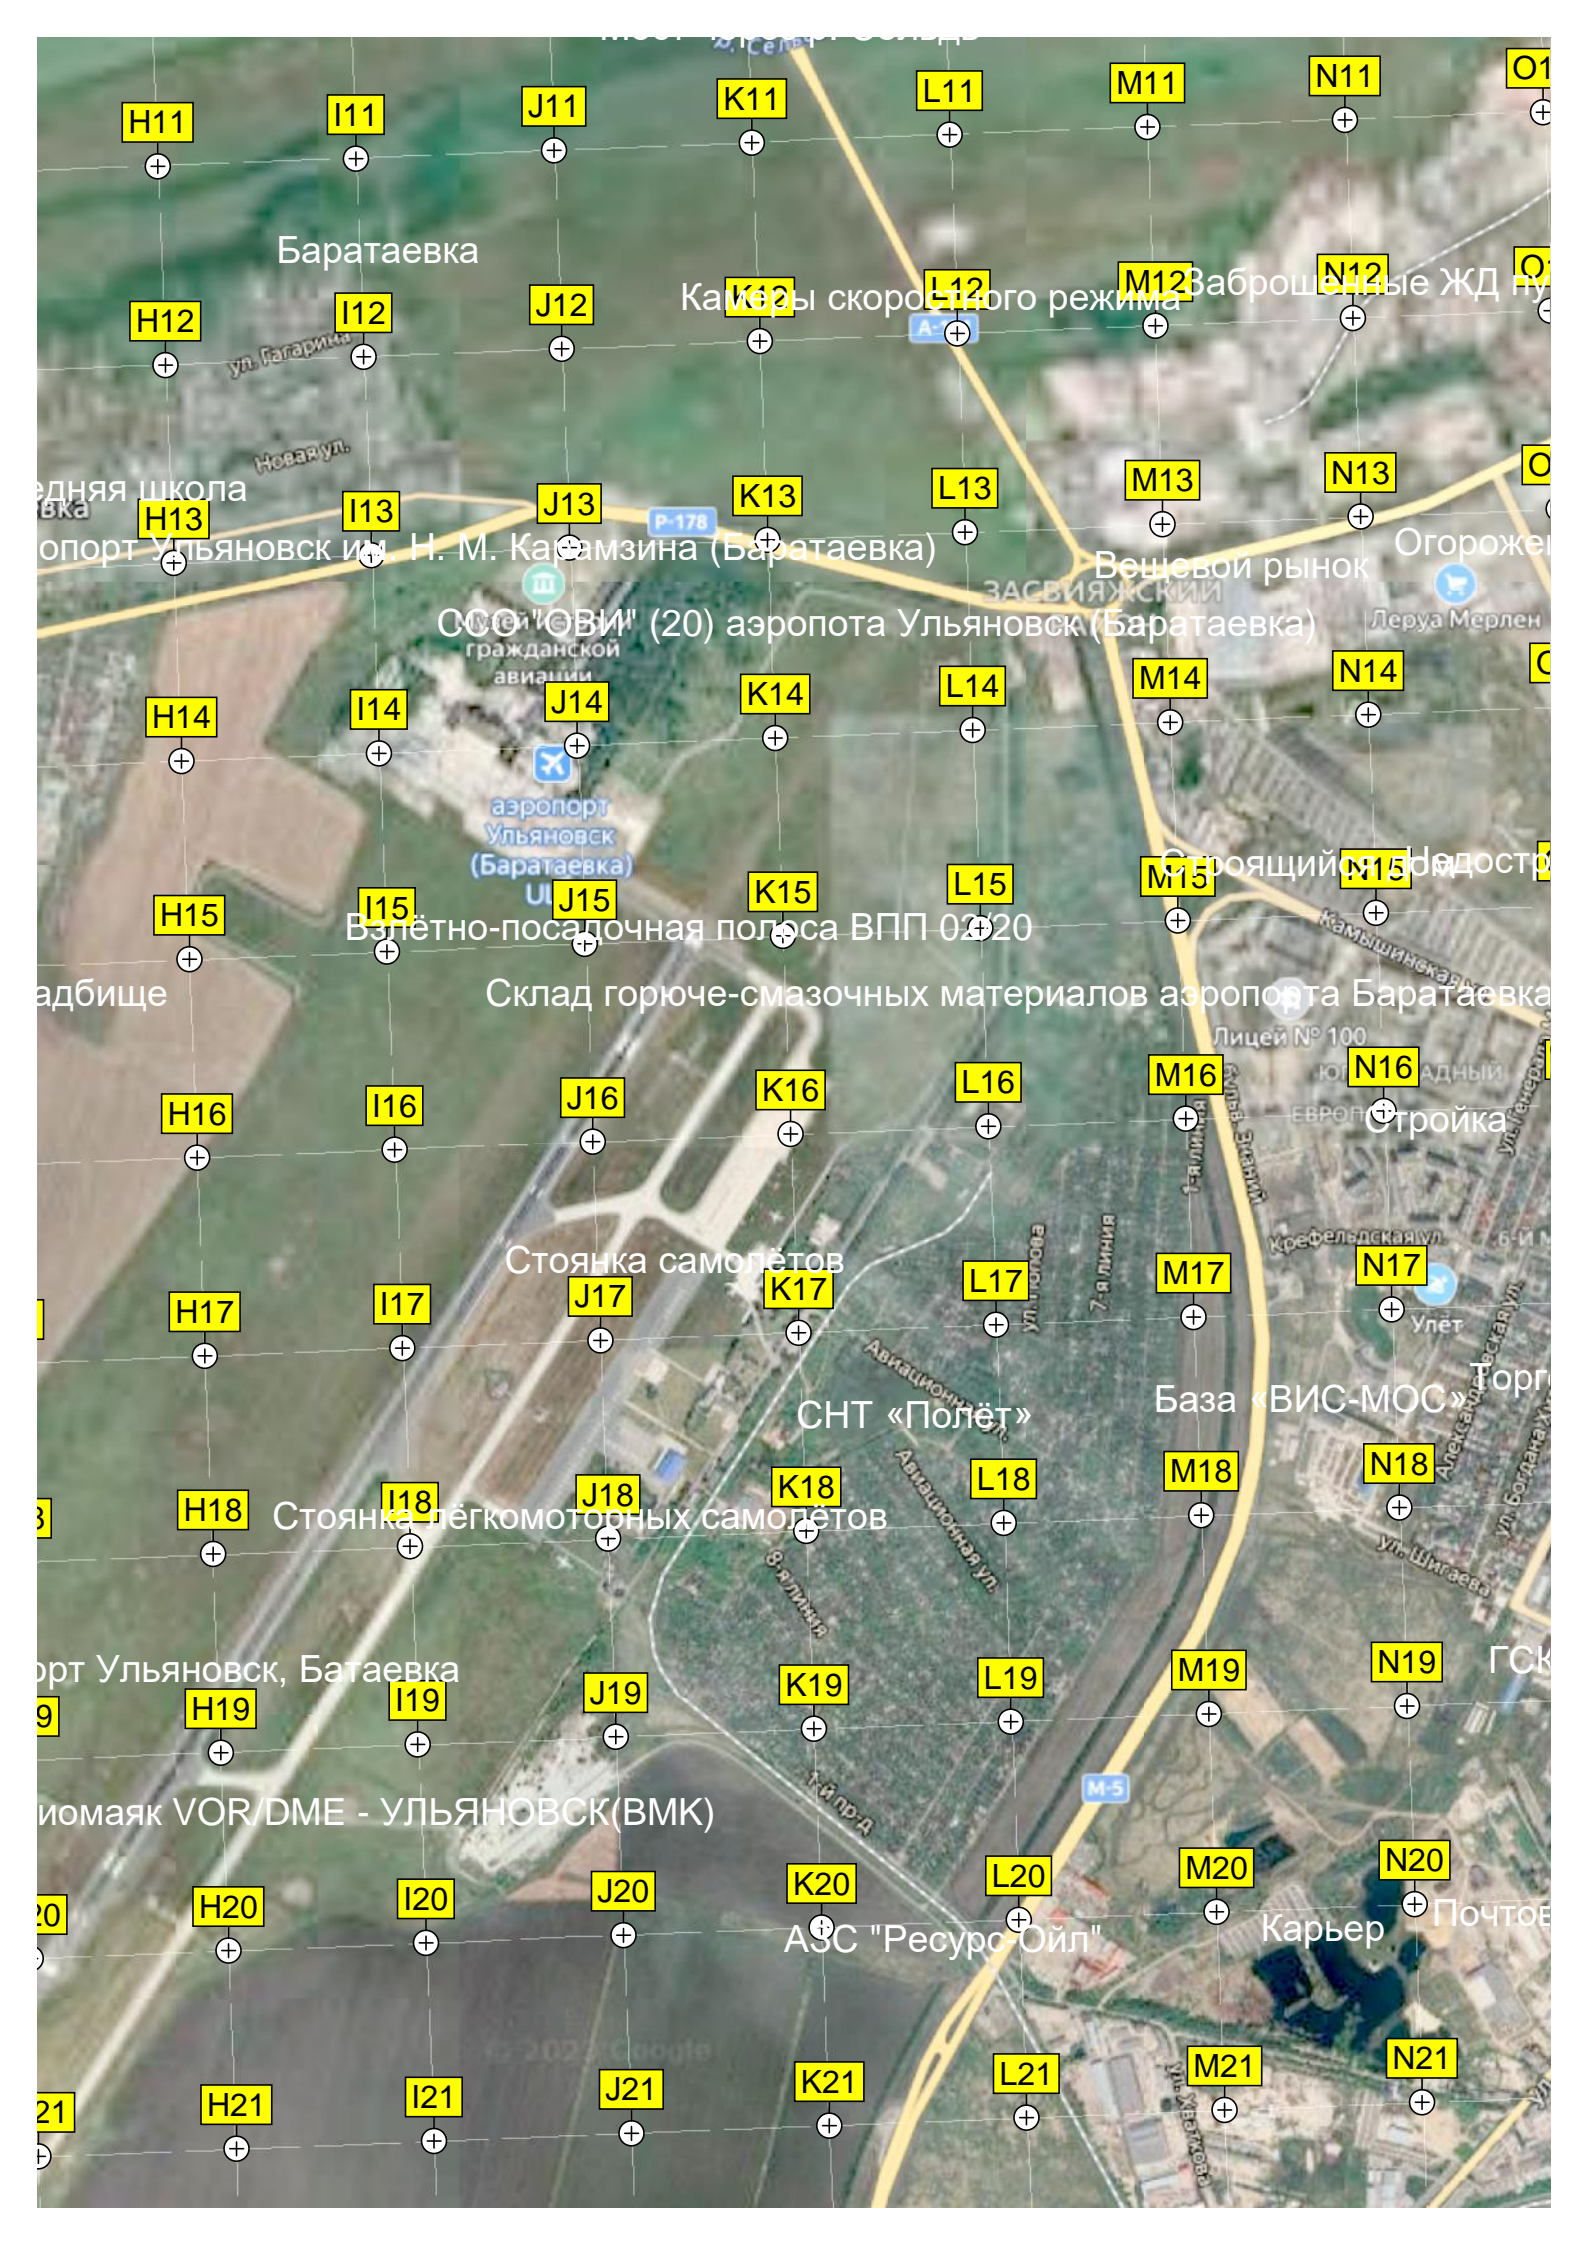

Артезианская скважина № 2676
Артезианская скважина № 2680

Полигон ТБО Барат

Биотермиче

Баратаевка

Камеры скоростного режима

Заброшенные ЖД пути

ССО "ОВИ" (20) аэропорта Ульяновск (Баратаевка)

Валётно-посадочная полоса ВПП-02/20

Склад горюче-смазочных материалов аэропорта Баратаевка

Стоянка самолётов

СНТ «Полёт»

База «ВИС-МОС»

Стоянка лёгкомоторных самолётов

Аэропорт Ульяновск, Баратаевка

Вспомогательная маяк VOR/DME - УЛЬЯНОВСК(ВМК)

ASC "Ресурс-Ойл"

Карьер

Почтовое отделение

Лесная Долина
Сосновых мероприятий велоклуба simbike

ССО "ОМИ" (02) аэропорта Ульяновска