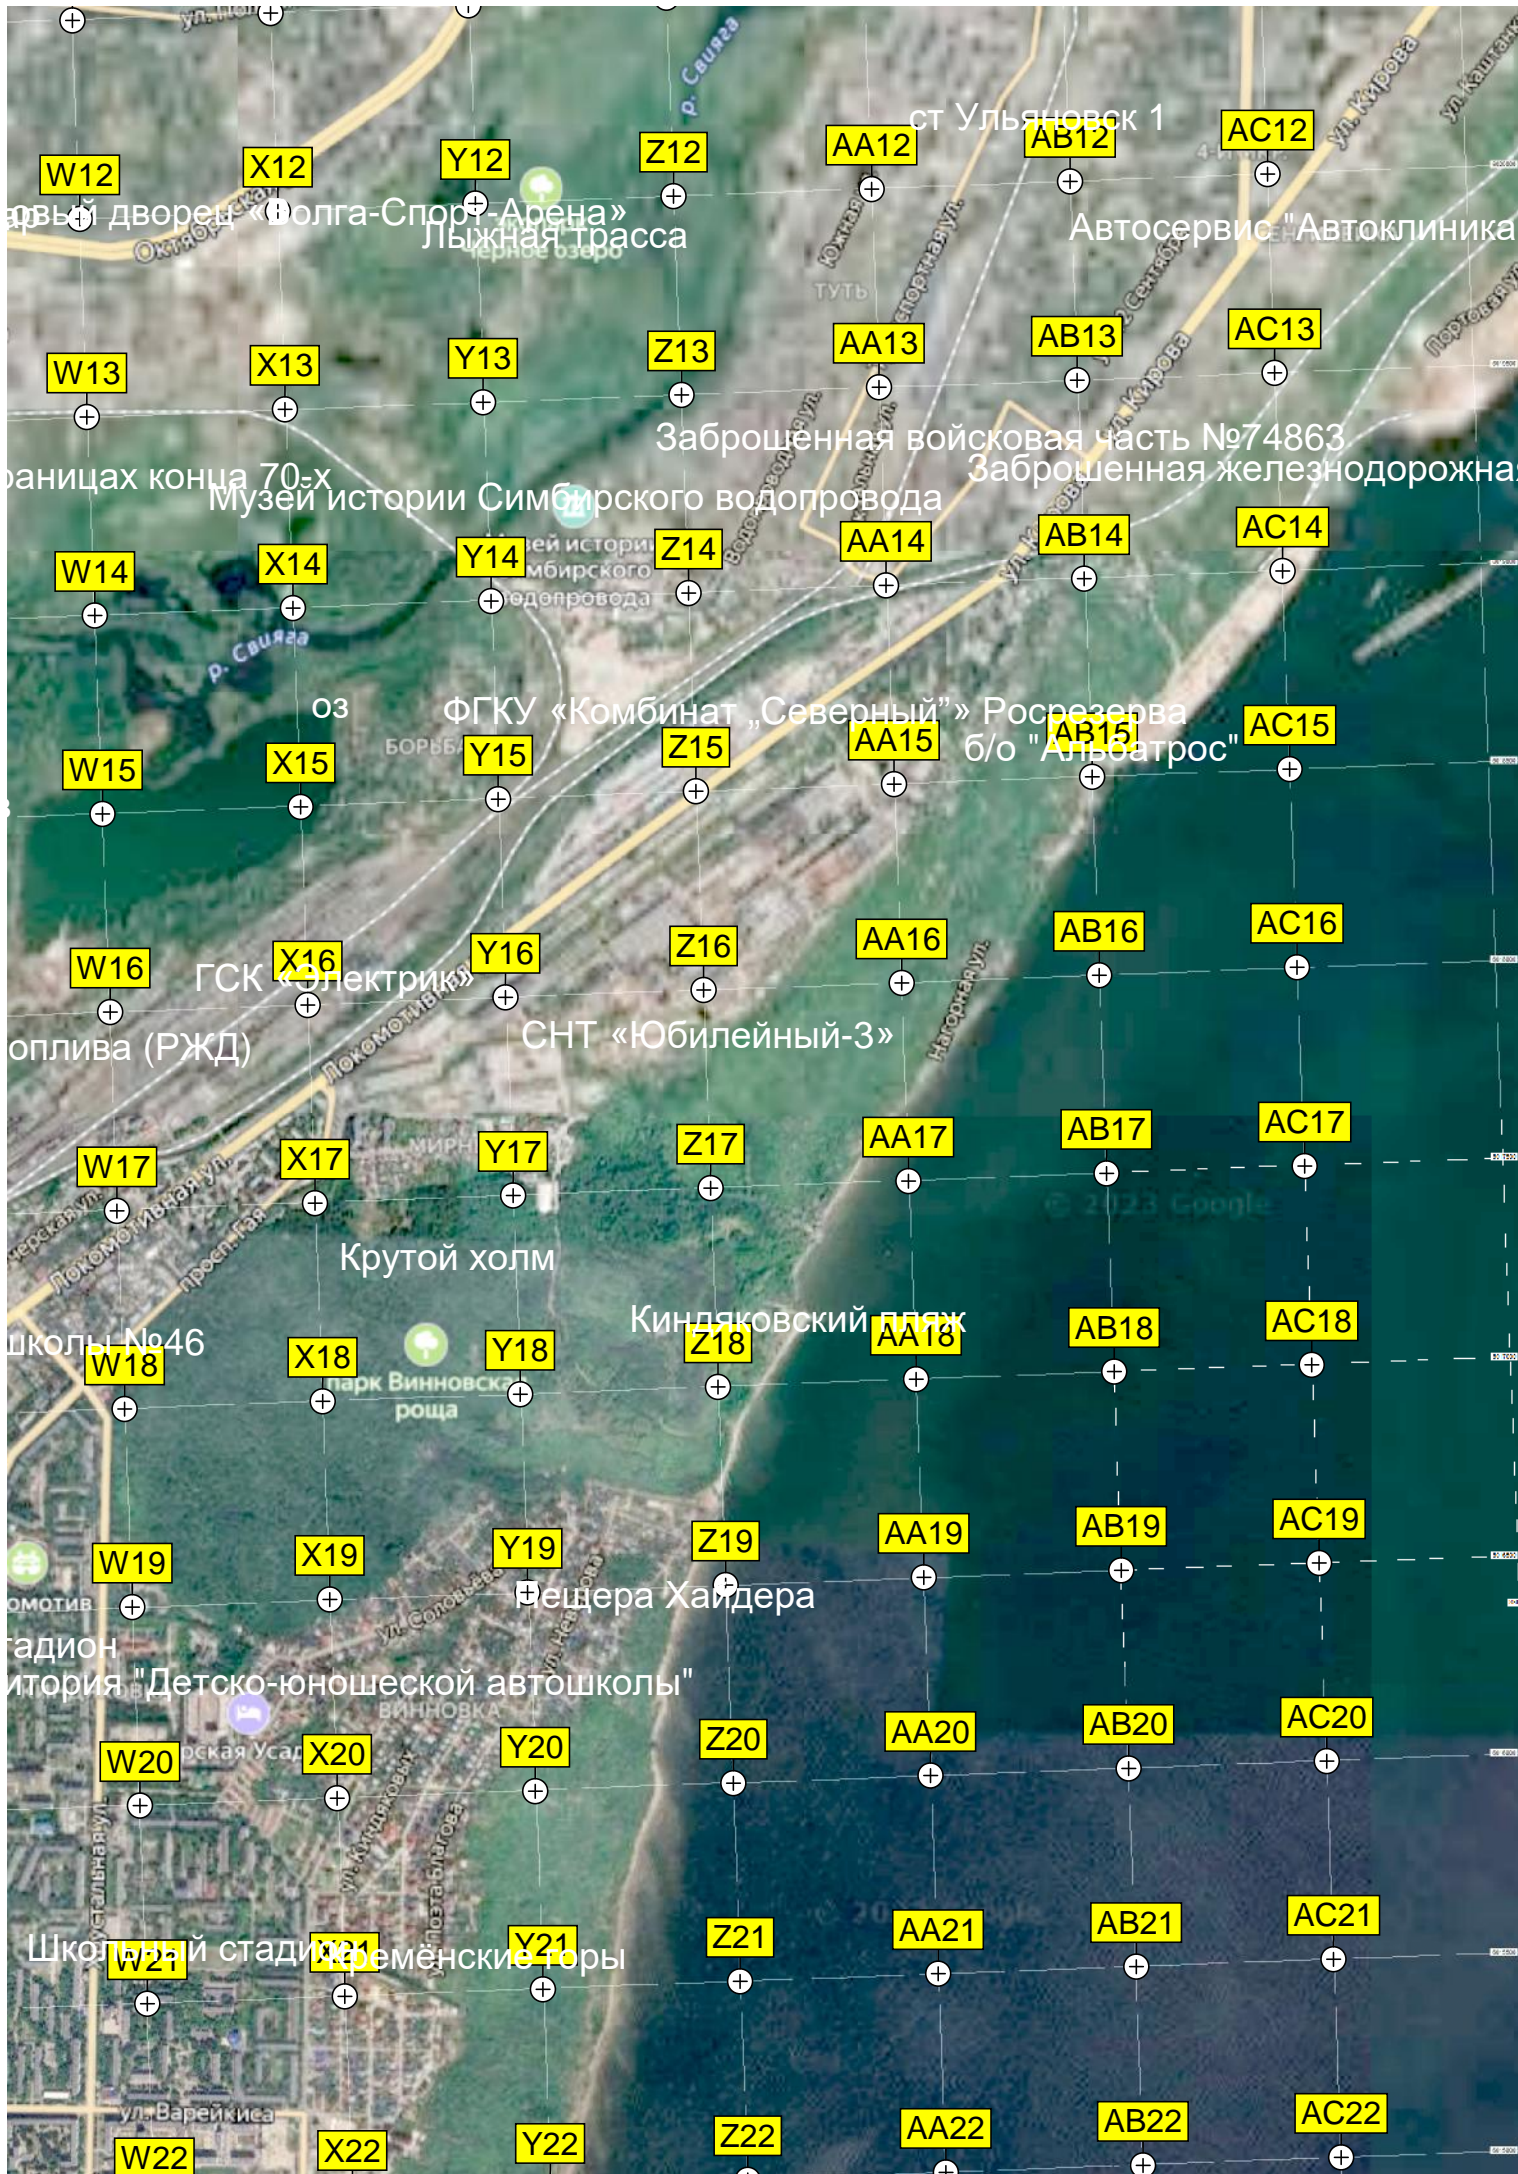

Артезианская скважина № 2676
Артезианская скважина № 2680

Полигон ТБО Барат

Биотермиче

Баратаевка

Камеры скоростного режима

Заброшенные ЖД пути

ССО "ОВИ" (20) аэропорта Ульяновск (Баратаевка)

Валётно-посадочная полоса ВПП-02/20

Склад горюче-смазочных материалов аэропорта Баратаевка

Стоянка самолётов

СНТ «Полёт»

База «ВИС-МОС»

Стоянка лёгкомоторных самолётов

Аэропорт Ульяновск, Баратаевка

Вспомогательная маяк VOR/DME - УЛЬЯНОВСК(ВМК)

ASC "Ресурс-Ойл"

Карьер

Почтовое отделение

Лесная Долина
Сосновых мероприятий велоклуба simbike

ССО "ОМИ" (02) аэропорта Ульяновска