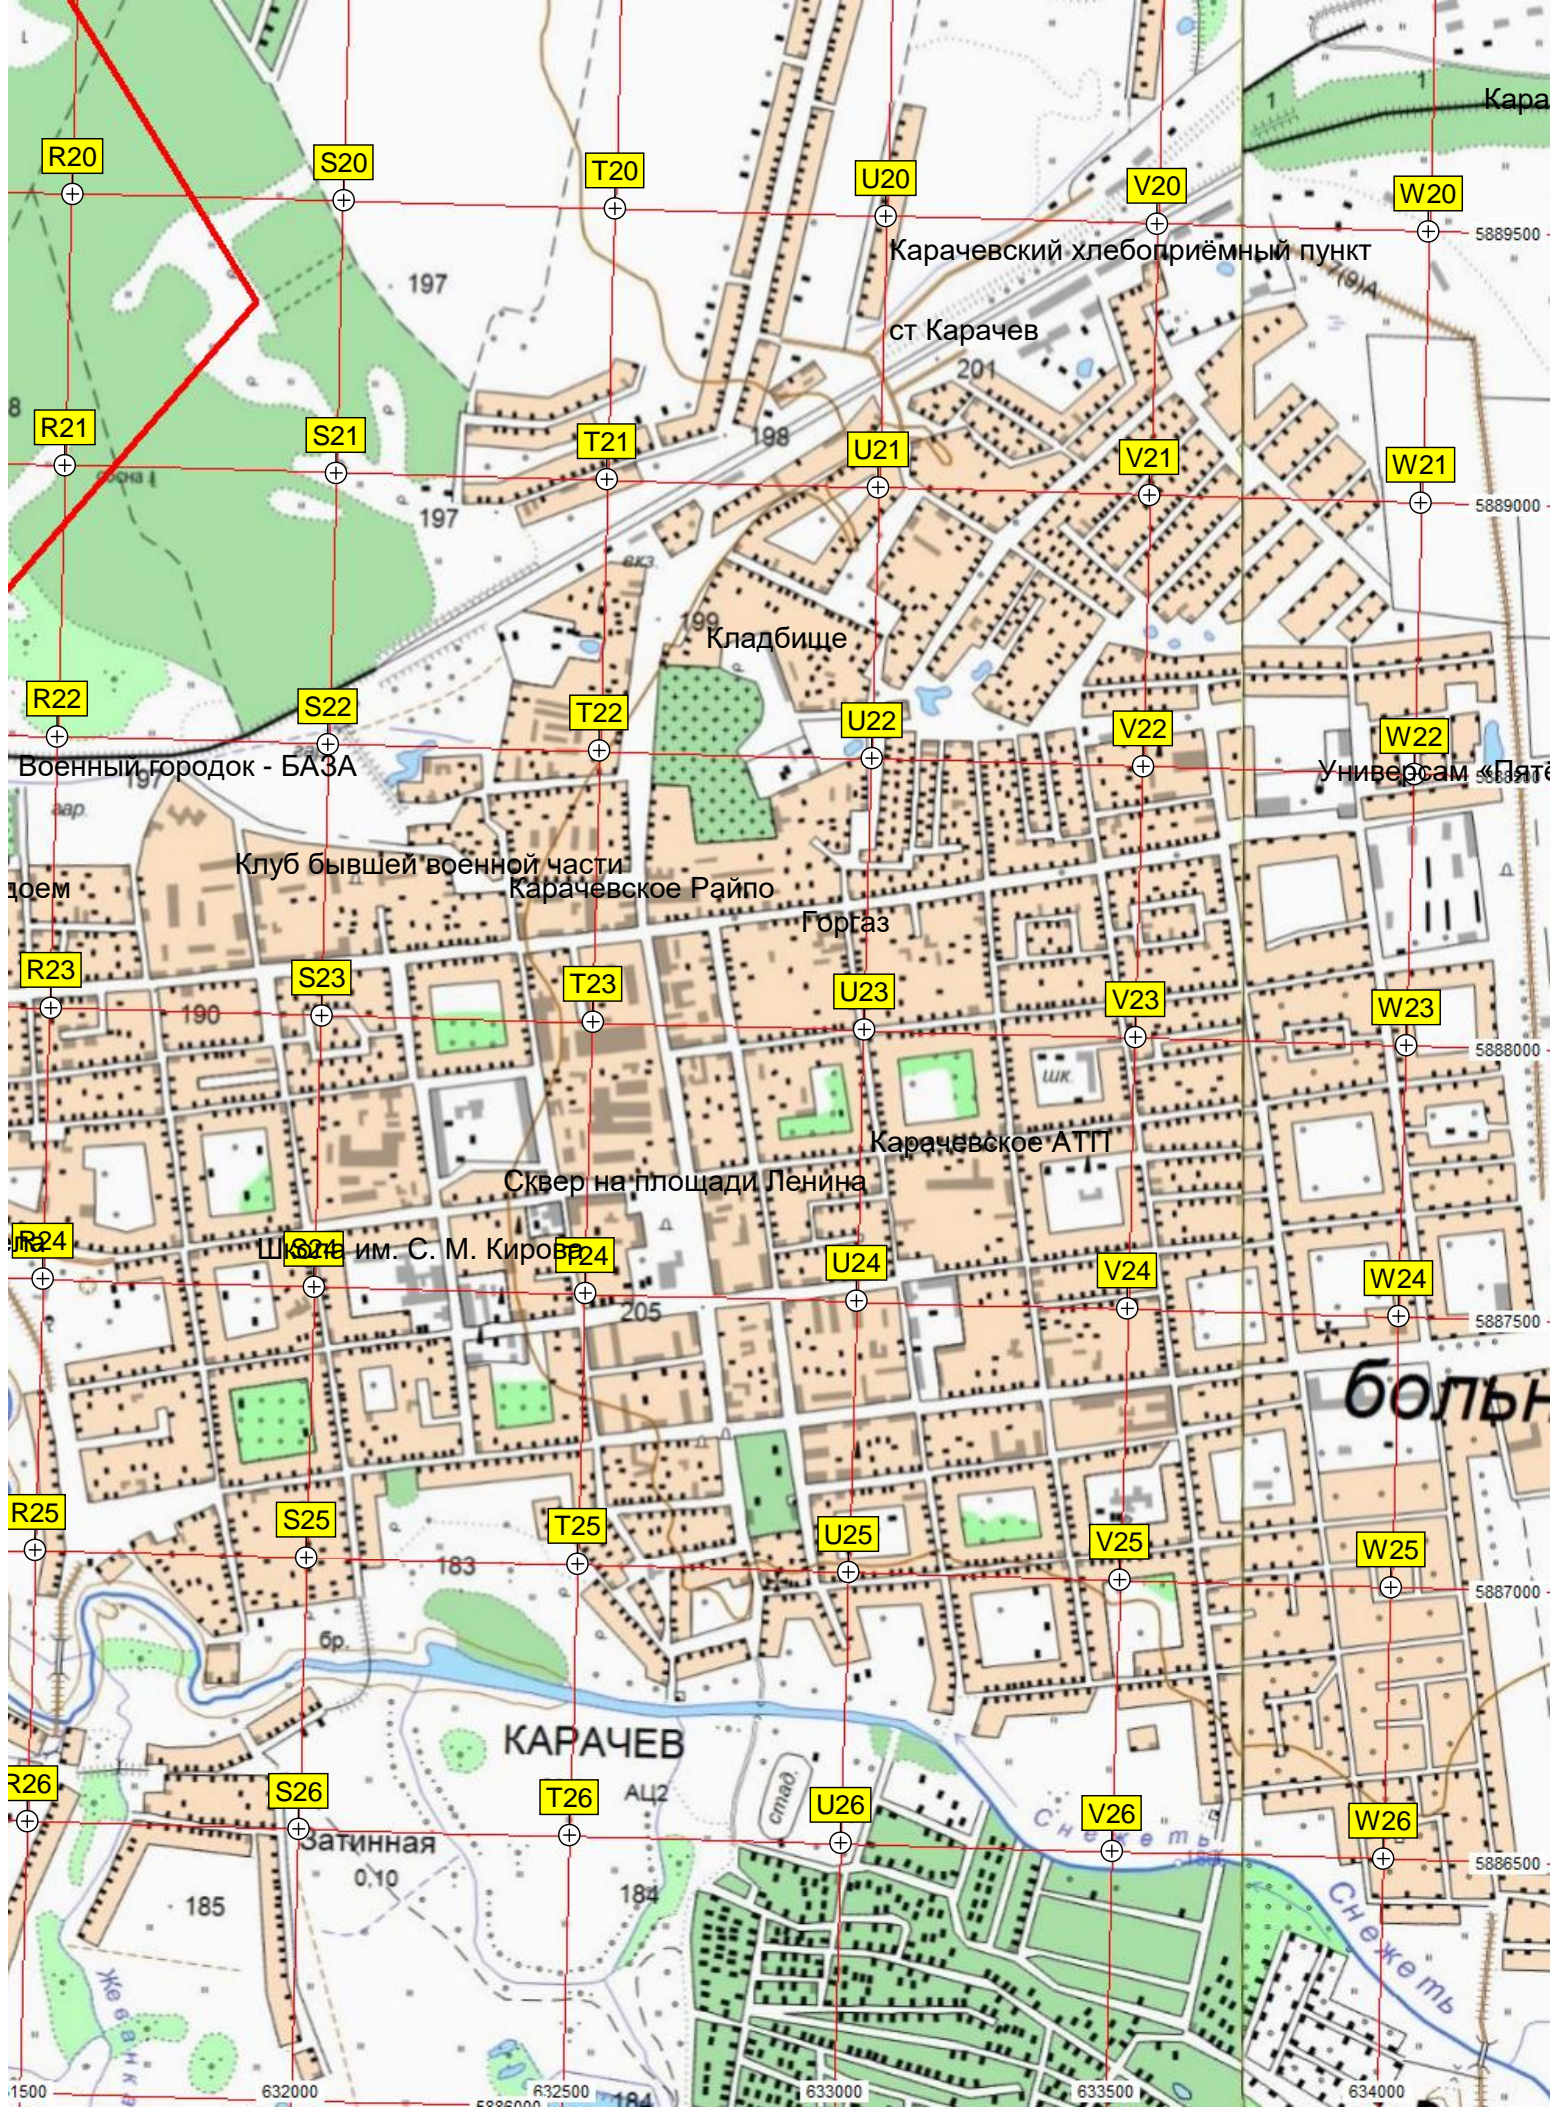

R20

S20

T20

U20

V20

W20

R21

S21

T21

U21

V21

W21

R22

S22

T22

U22

V22

W22

R23

S23

T23

U23

V23

W23

R24

S24

T24

U24

V24

W24

R25

S25

T25

U25

V25

W25

R26

S26

T26

U26

V26

W26

Карачевский хлебоприёмный пункт

ст Карачев

Кладбище

Военный городок - БАЗА

Универсам «Пятёрочка»

Клуб бывшей военной части

Карачевское Райпо

Горгаз

Карачевское АТП

Сквер на площади Ленина

Школа им. С. М. Кирова

КАРАЧЕВ

БОЛЬШОЙ

Снежка

Снежка

1500 632000 632500 633000 633500 634000 5889500 5889000 5888500 5888000 5887500 5887000 5886500