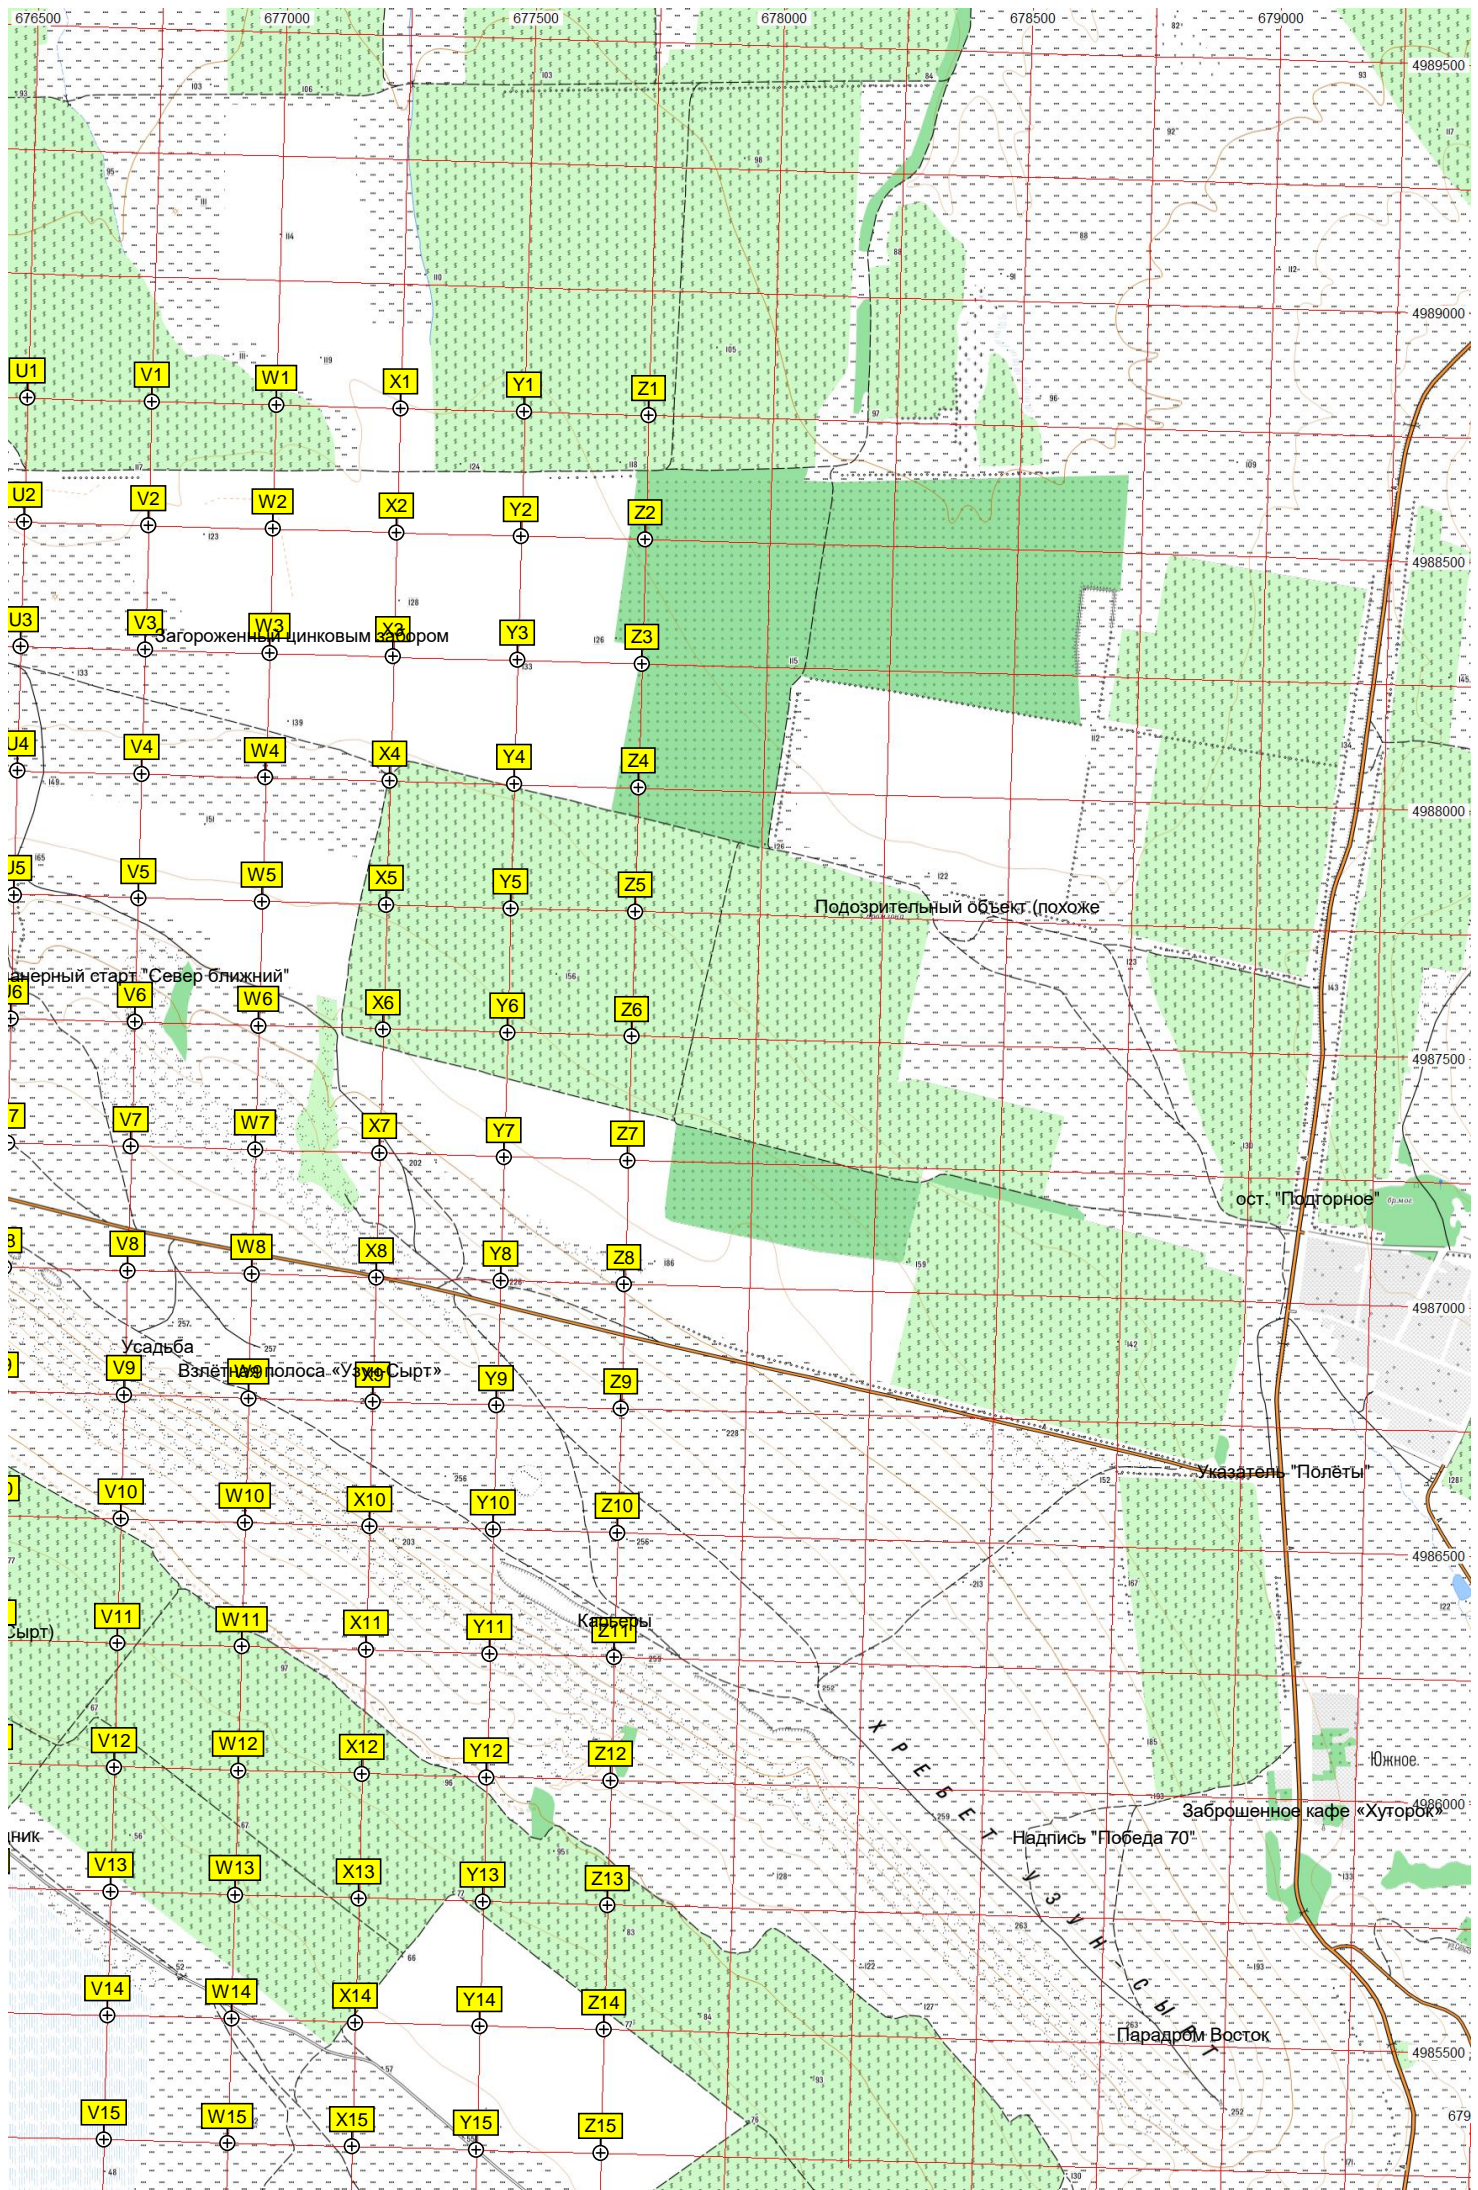

A16 B16 C16 D16 E16 F16 G16 H16

Имаретская долина

Орешник (посадка)

гора Сары-Кая (Муратов, 1937)

Озеро Фундук (Фундучек)

Родник

Пасека

Дамба

Гора Коклюк

Виноградник заброшенный

Гора Клементьева (Узун)

Каменная выська

Виноград

Наниково

ФАП

Озеро Бараколь (Баракольская)

Загоренный цинковым газом

Подозрительный объект (похоже)

анерный старт "Север ближний"

ост. "Подгорное"

Усадьба
Взлётная полоса «Уголь Сырт»

Указатель "Полёты"

Карьеры

Надпись "Победа 70"

Заброшенное кафе «Хуторок»

Парадром Восток

Х Р Е Б И Т

Озеро Армутлук

Урочище Армутлук

Сад

Сторожка

Пруд