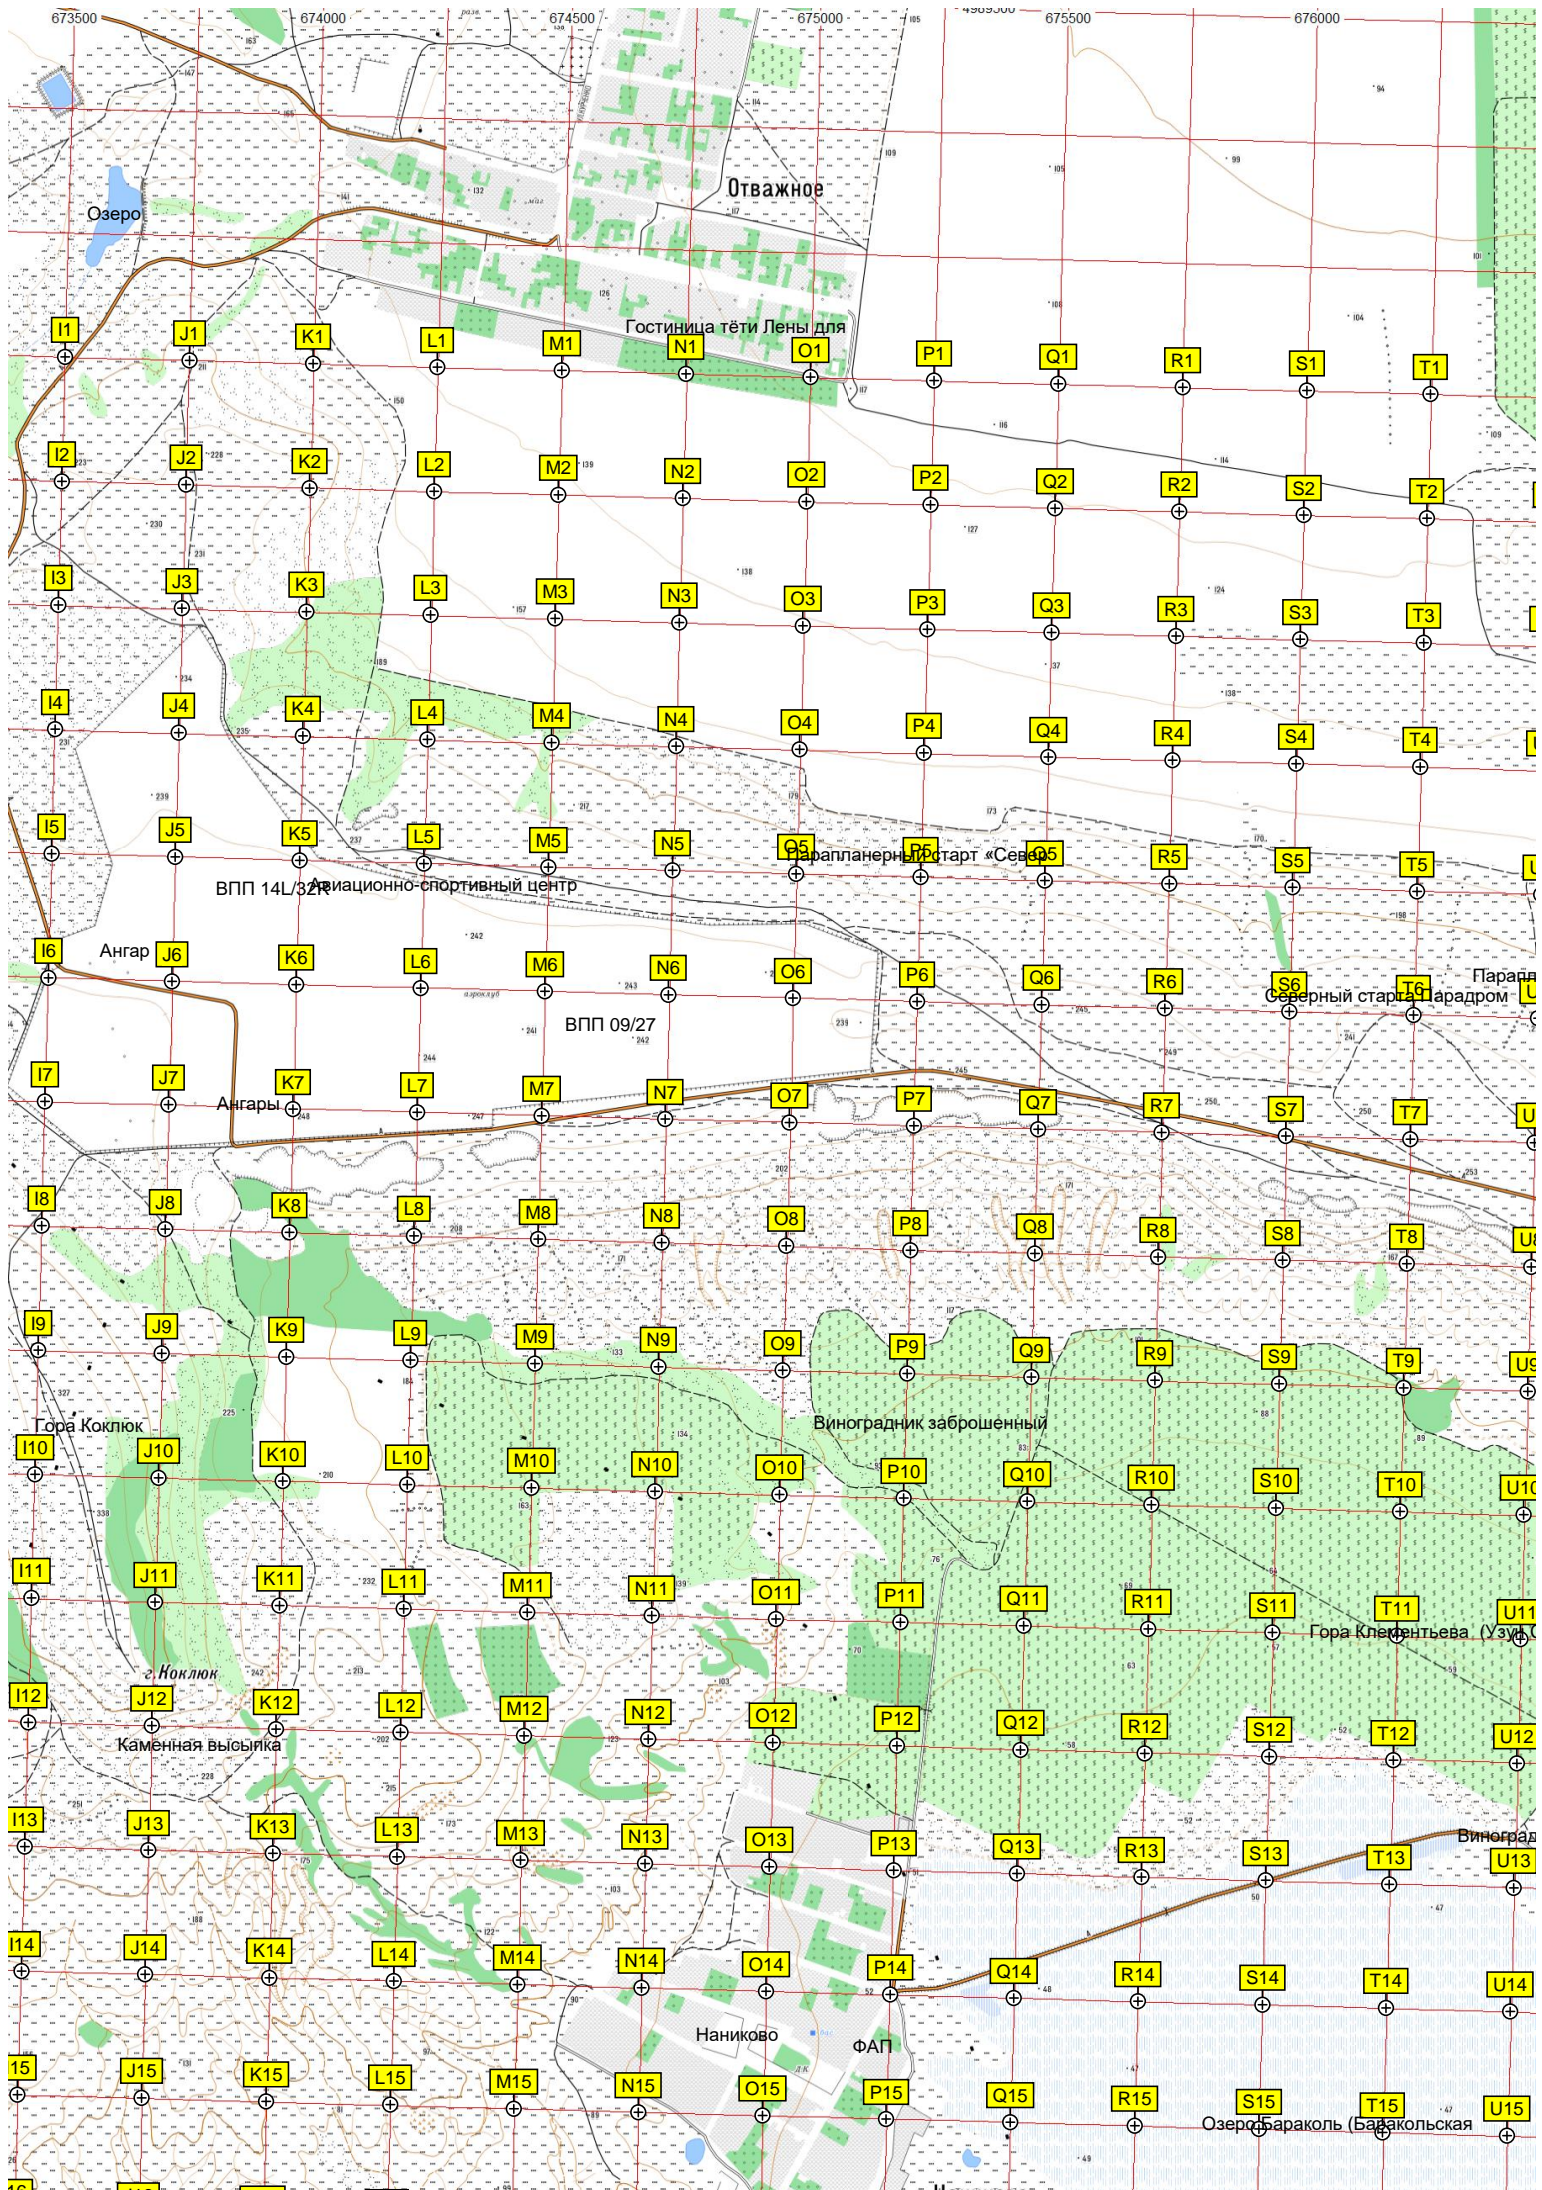

Отважное

Гостиница тётки Лены для

ВПП 14L/32R

ВПП 09/27

Парапланерный старт «Север»

Северный старт

Парадром

Гора Коклюк

Виноградник заброшенный

Гора Клементьева (Узун)

Каменная выська

Виноград

Наниково

ФАП

Озеро Бараколь (Баракольская)