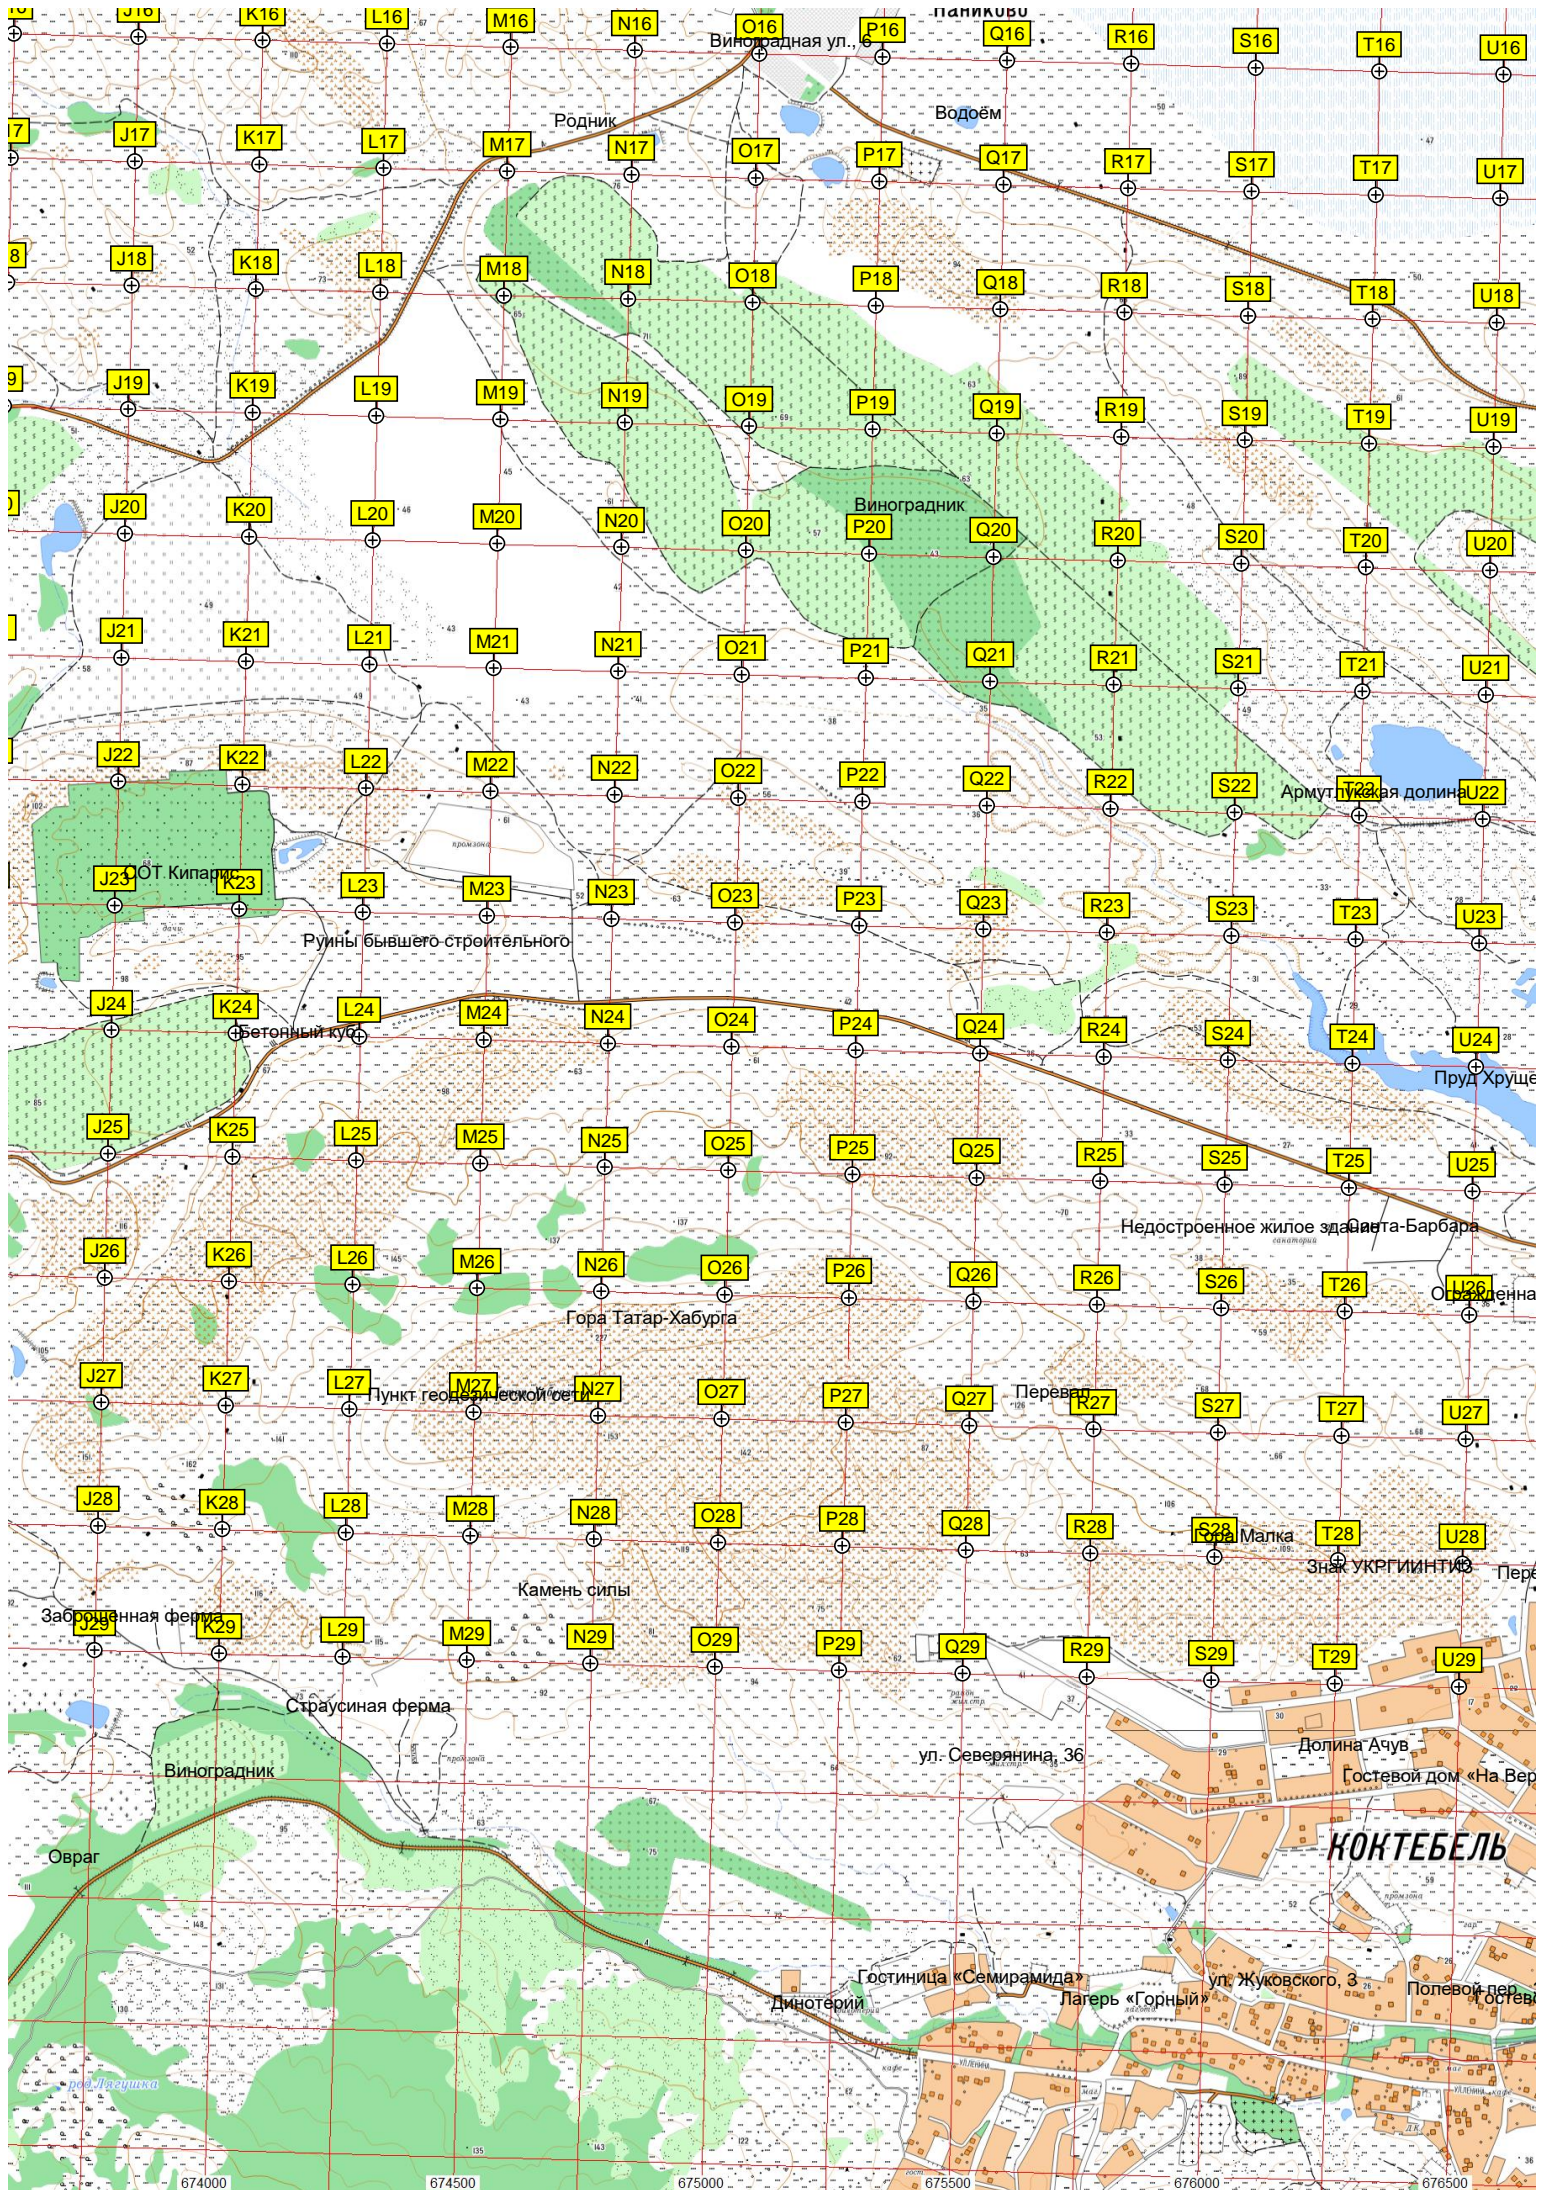

674000 674500 675000 675500 676000 676500