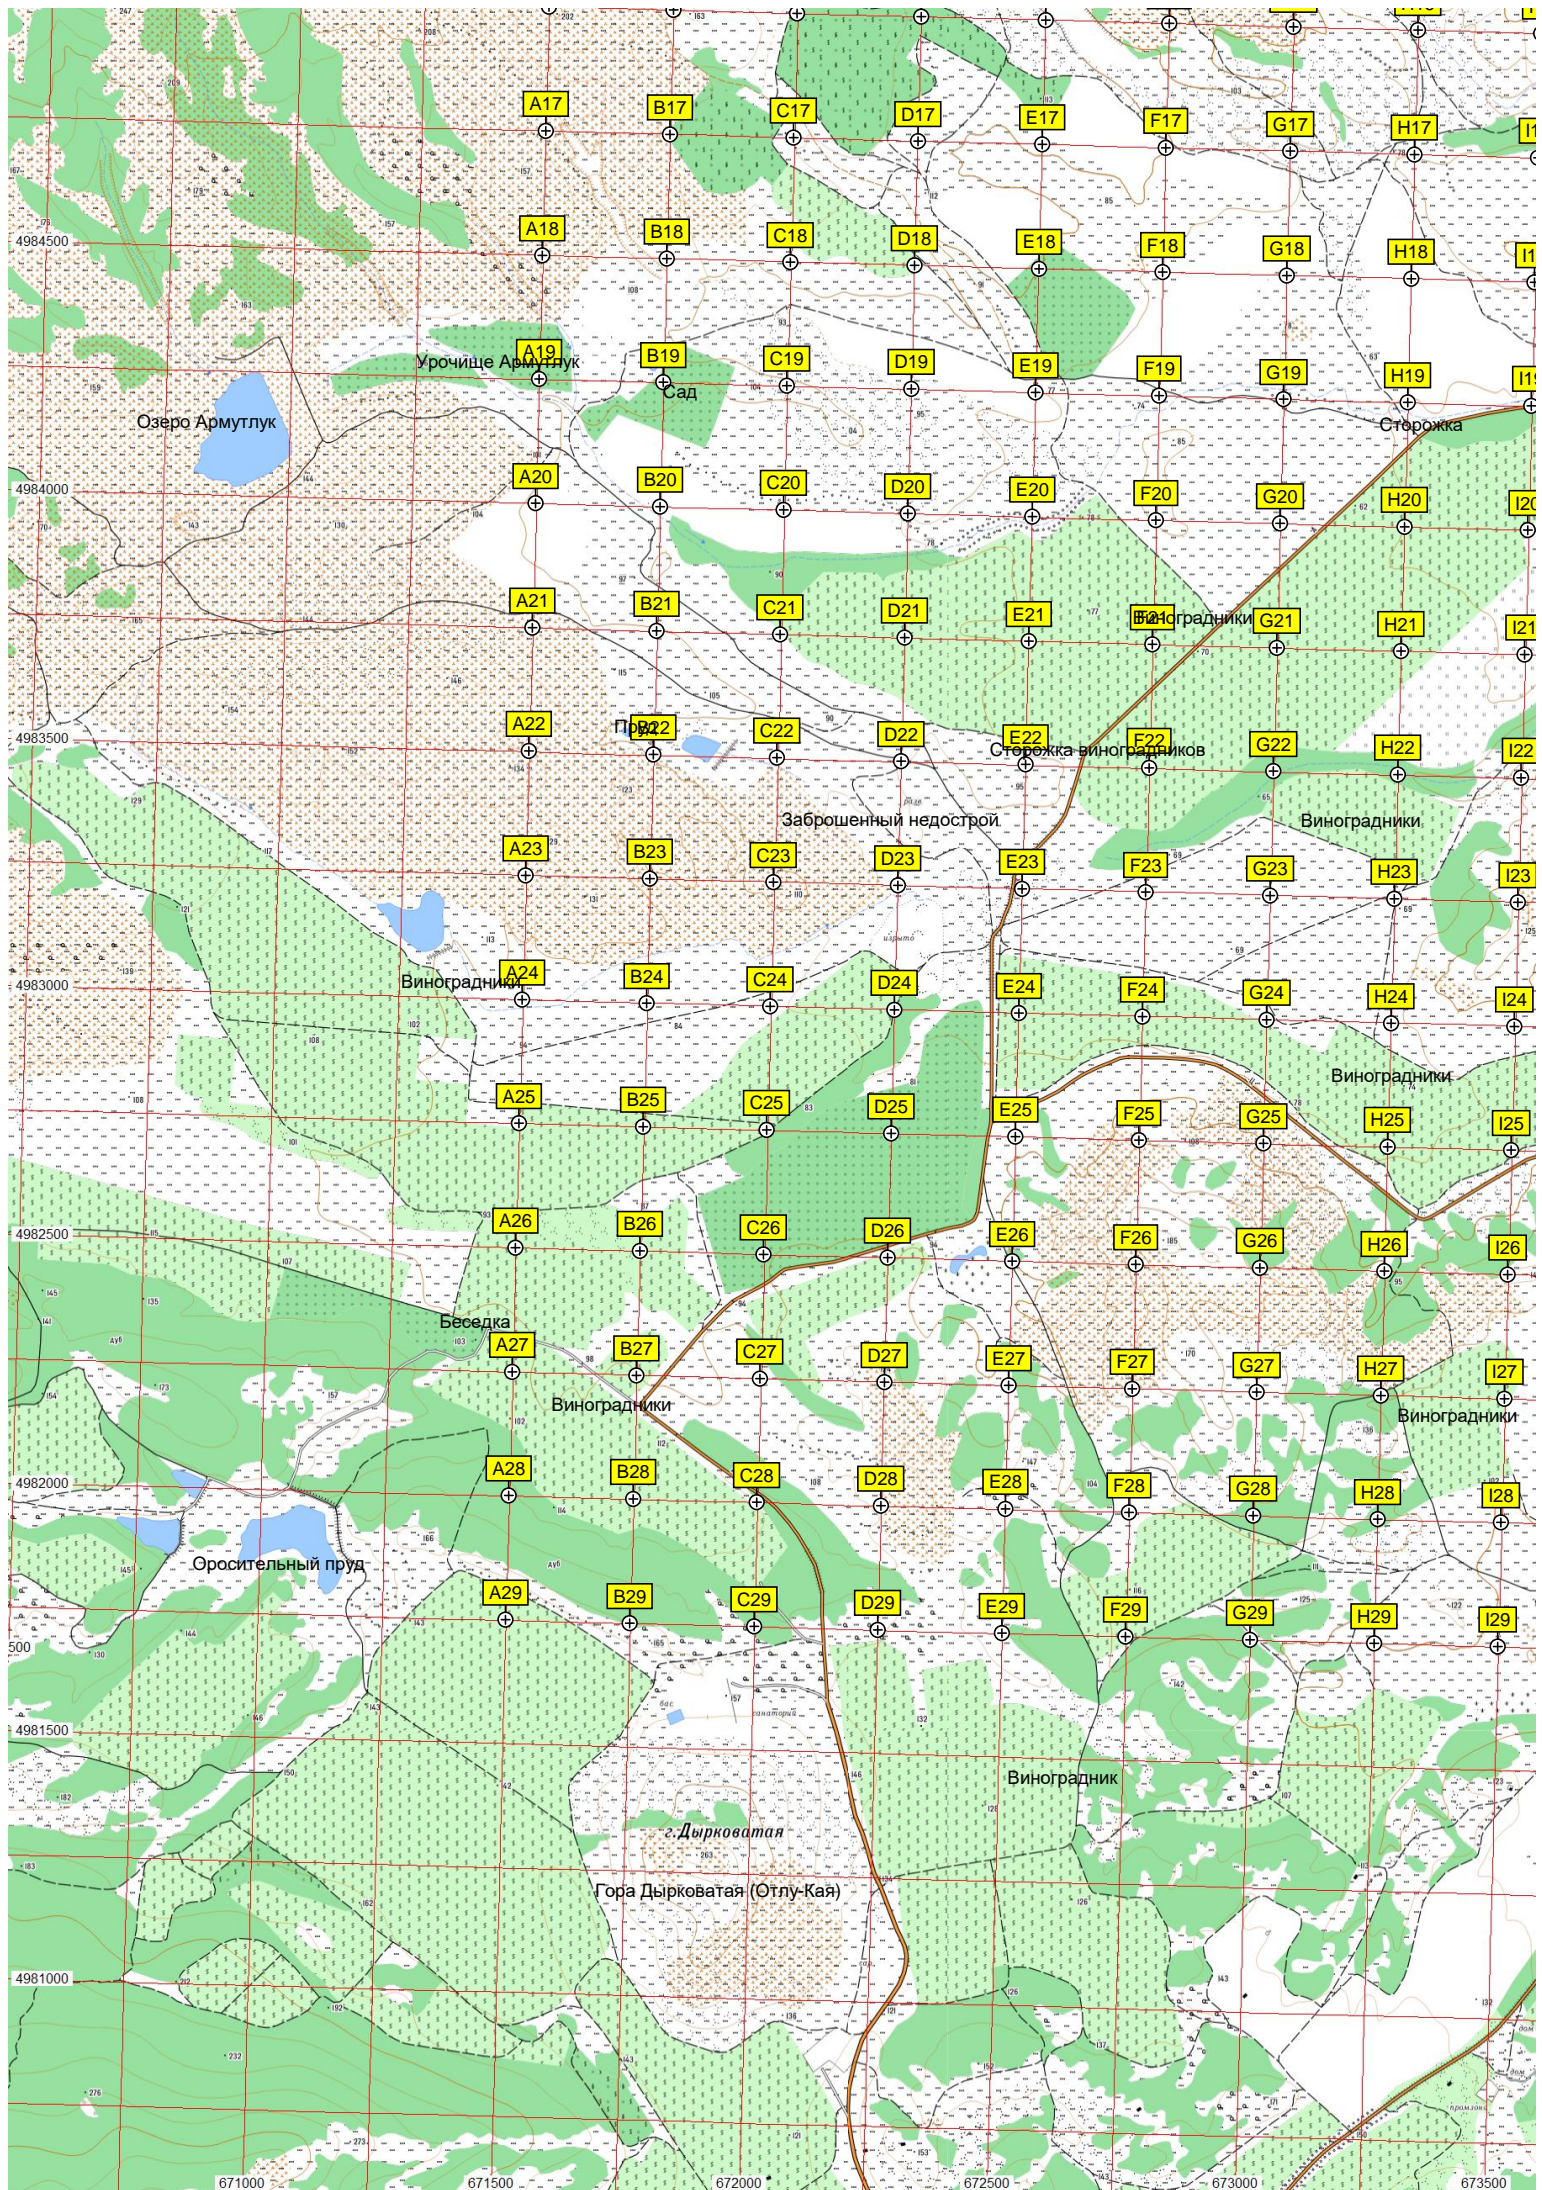

Гора Коклюк

Виноградник заброшенный

Гора Клементьева (Узун)

Каменная выська

Виноград

Наниково

ФАП

Озеро Бараколь (Баракольская)

Загоренный цинковым газом

Подозрительный объект (похоже)

анерный старт "Север ближний"

ост. "Подгорное"

Усадьба
Взлётная полоса «Уголь Сырт»

Указатель "Полёты"

Карьеры

Надпись "Победа 70"

Заброшенное кафе «Хуторок»

Парадром Восток

Х Р Е Б И Т

Озеро Армутлук

Урочище Армутлук

Сад

Сторожка

Пруд