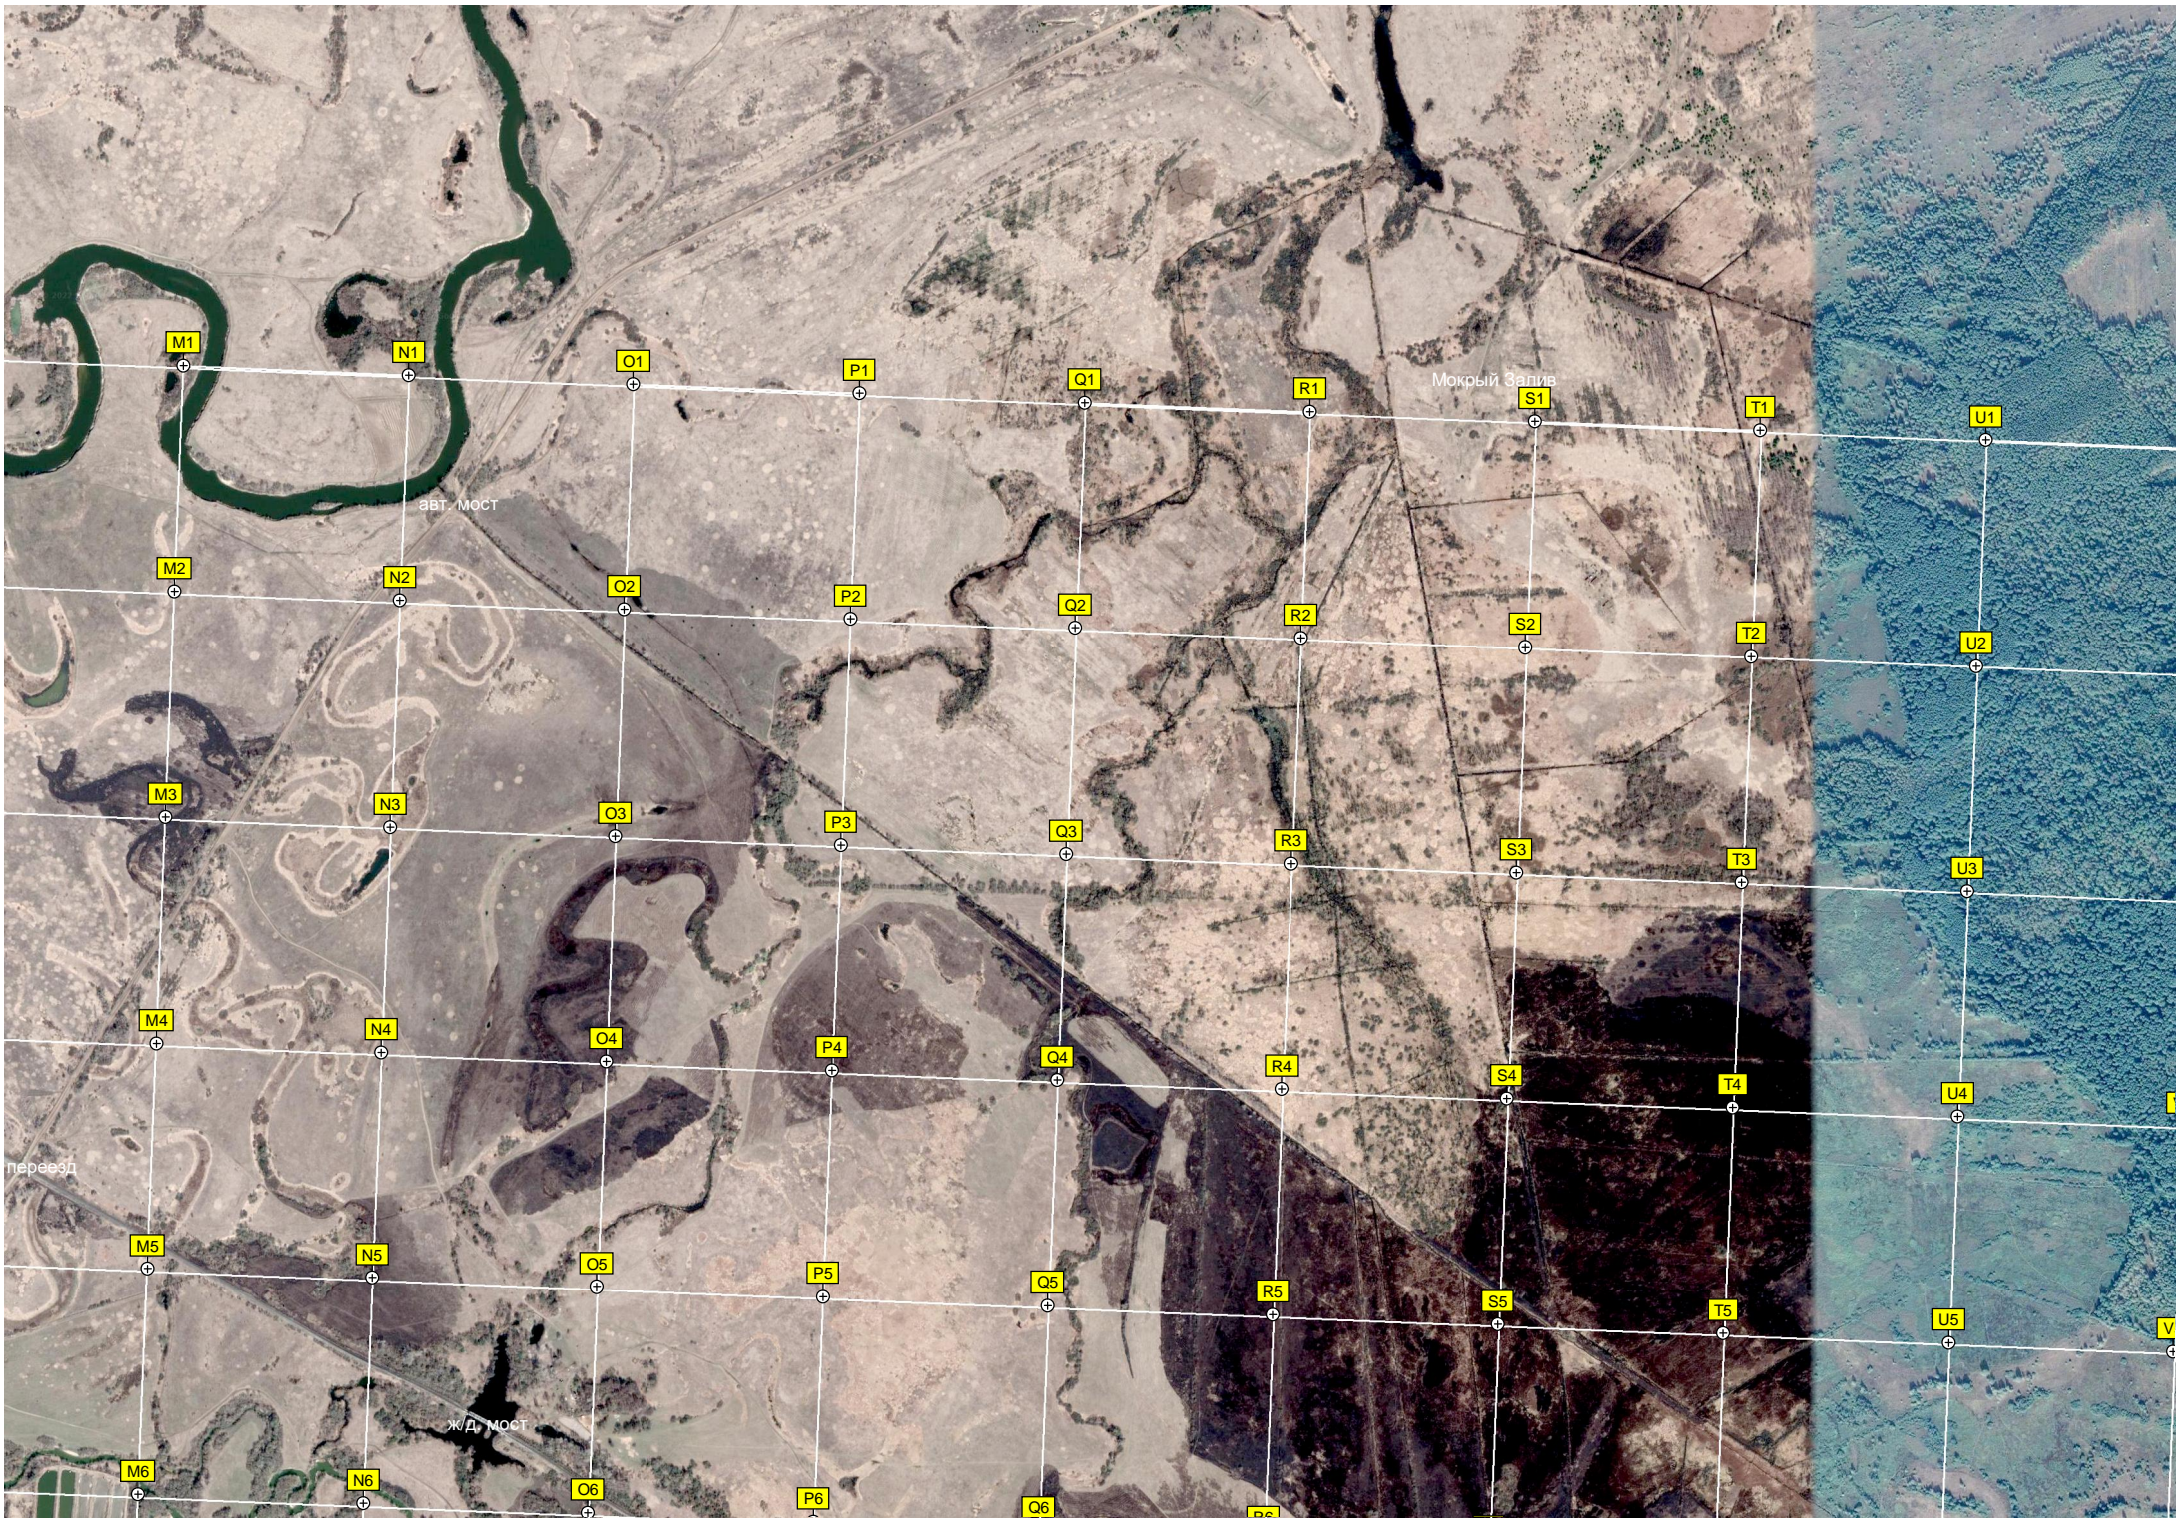

A5

B5

A6

B6

Автозаправочная станция

Бывшие С

Остановочный пункт 416 км

Интересная берёза

Территория школы № 2

ж/д. переезд

Старое городское кладбище

Солнечная ул. 4

Ул. 7-й Городок, 11

Автостанц

Первая арена имени В.И. Ленинского

Самолет-памятник Су-16

Территория собора

Местная религиозная

Сад школы-интернат №3

Плотина на реке Шлюз

Городская гимназия

Ипподром

Насыпь для дорог и текстильщик

Озеро Чертавка