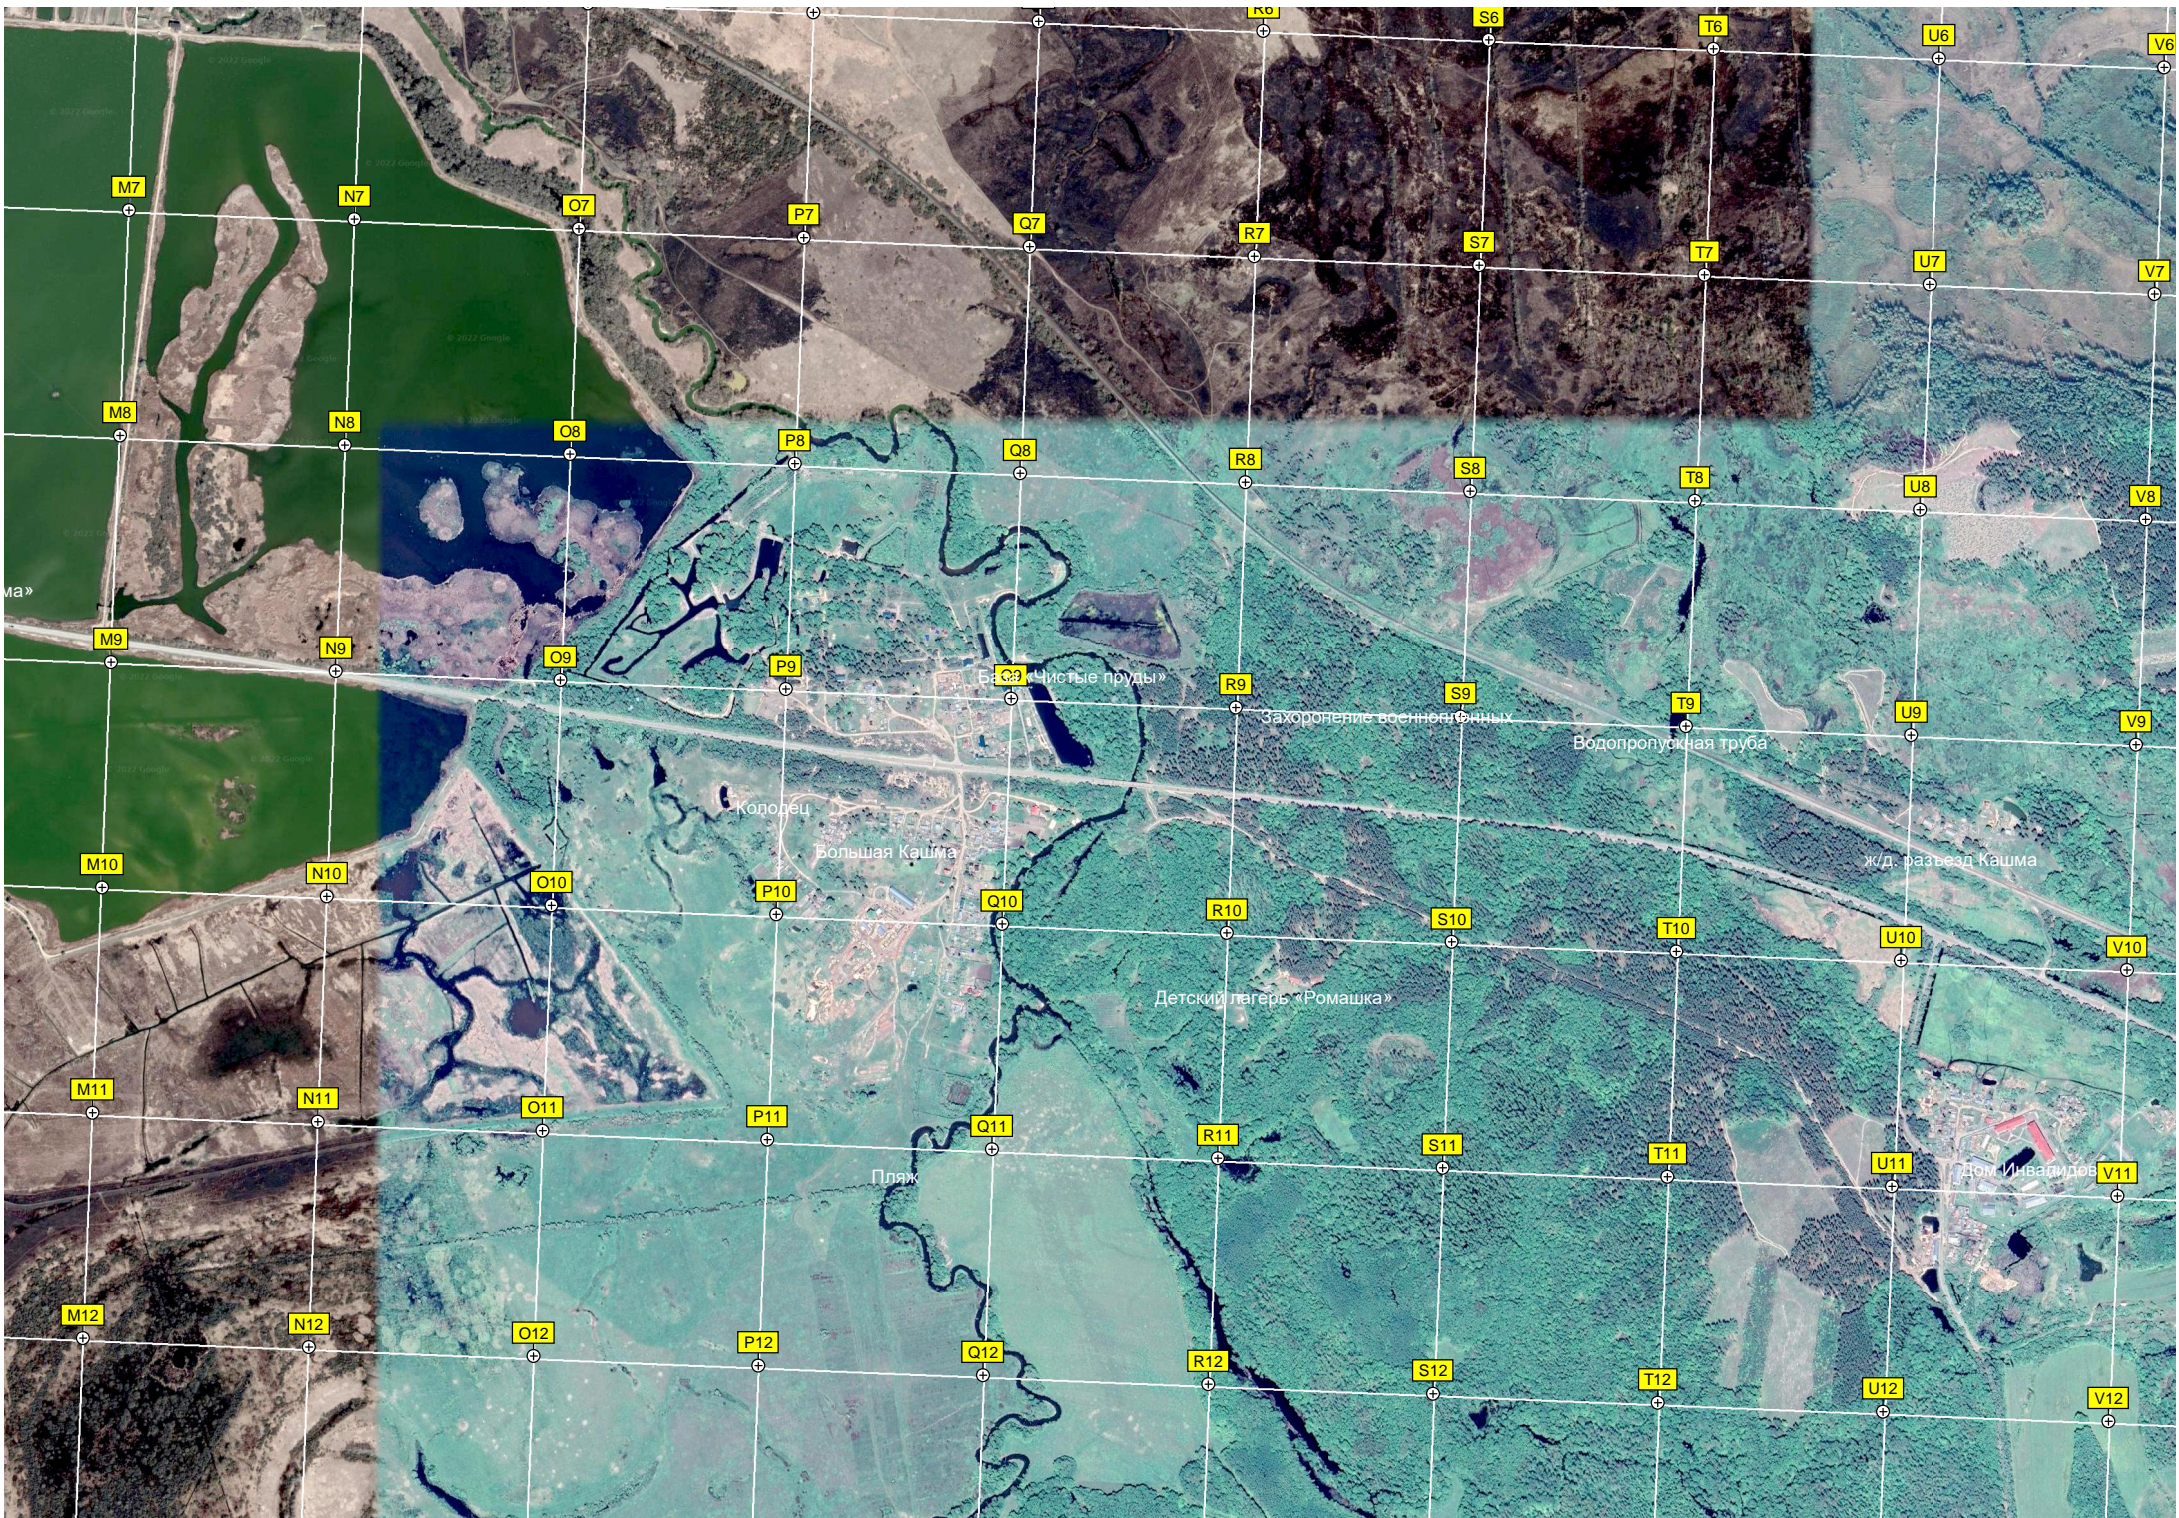

Маленькое кладбище

ма»

База «Чистые пруды»

Захоронение военнопленных

Водопроточная труба

ж/д. развезд Кашма

Детский лагерь «Ромашка»

Пляж