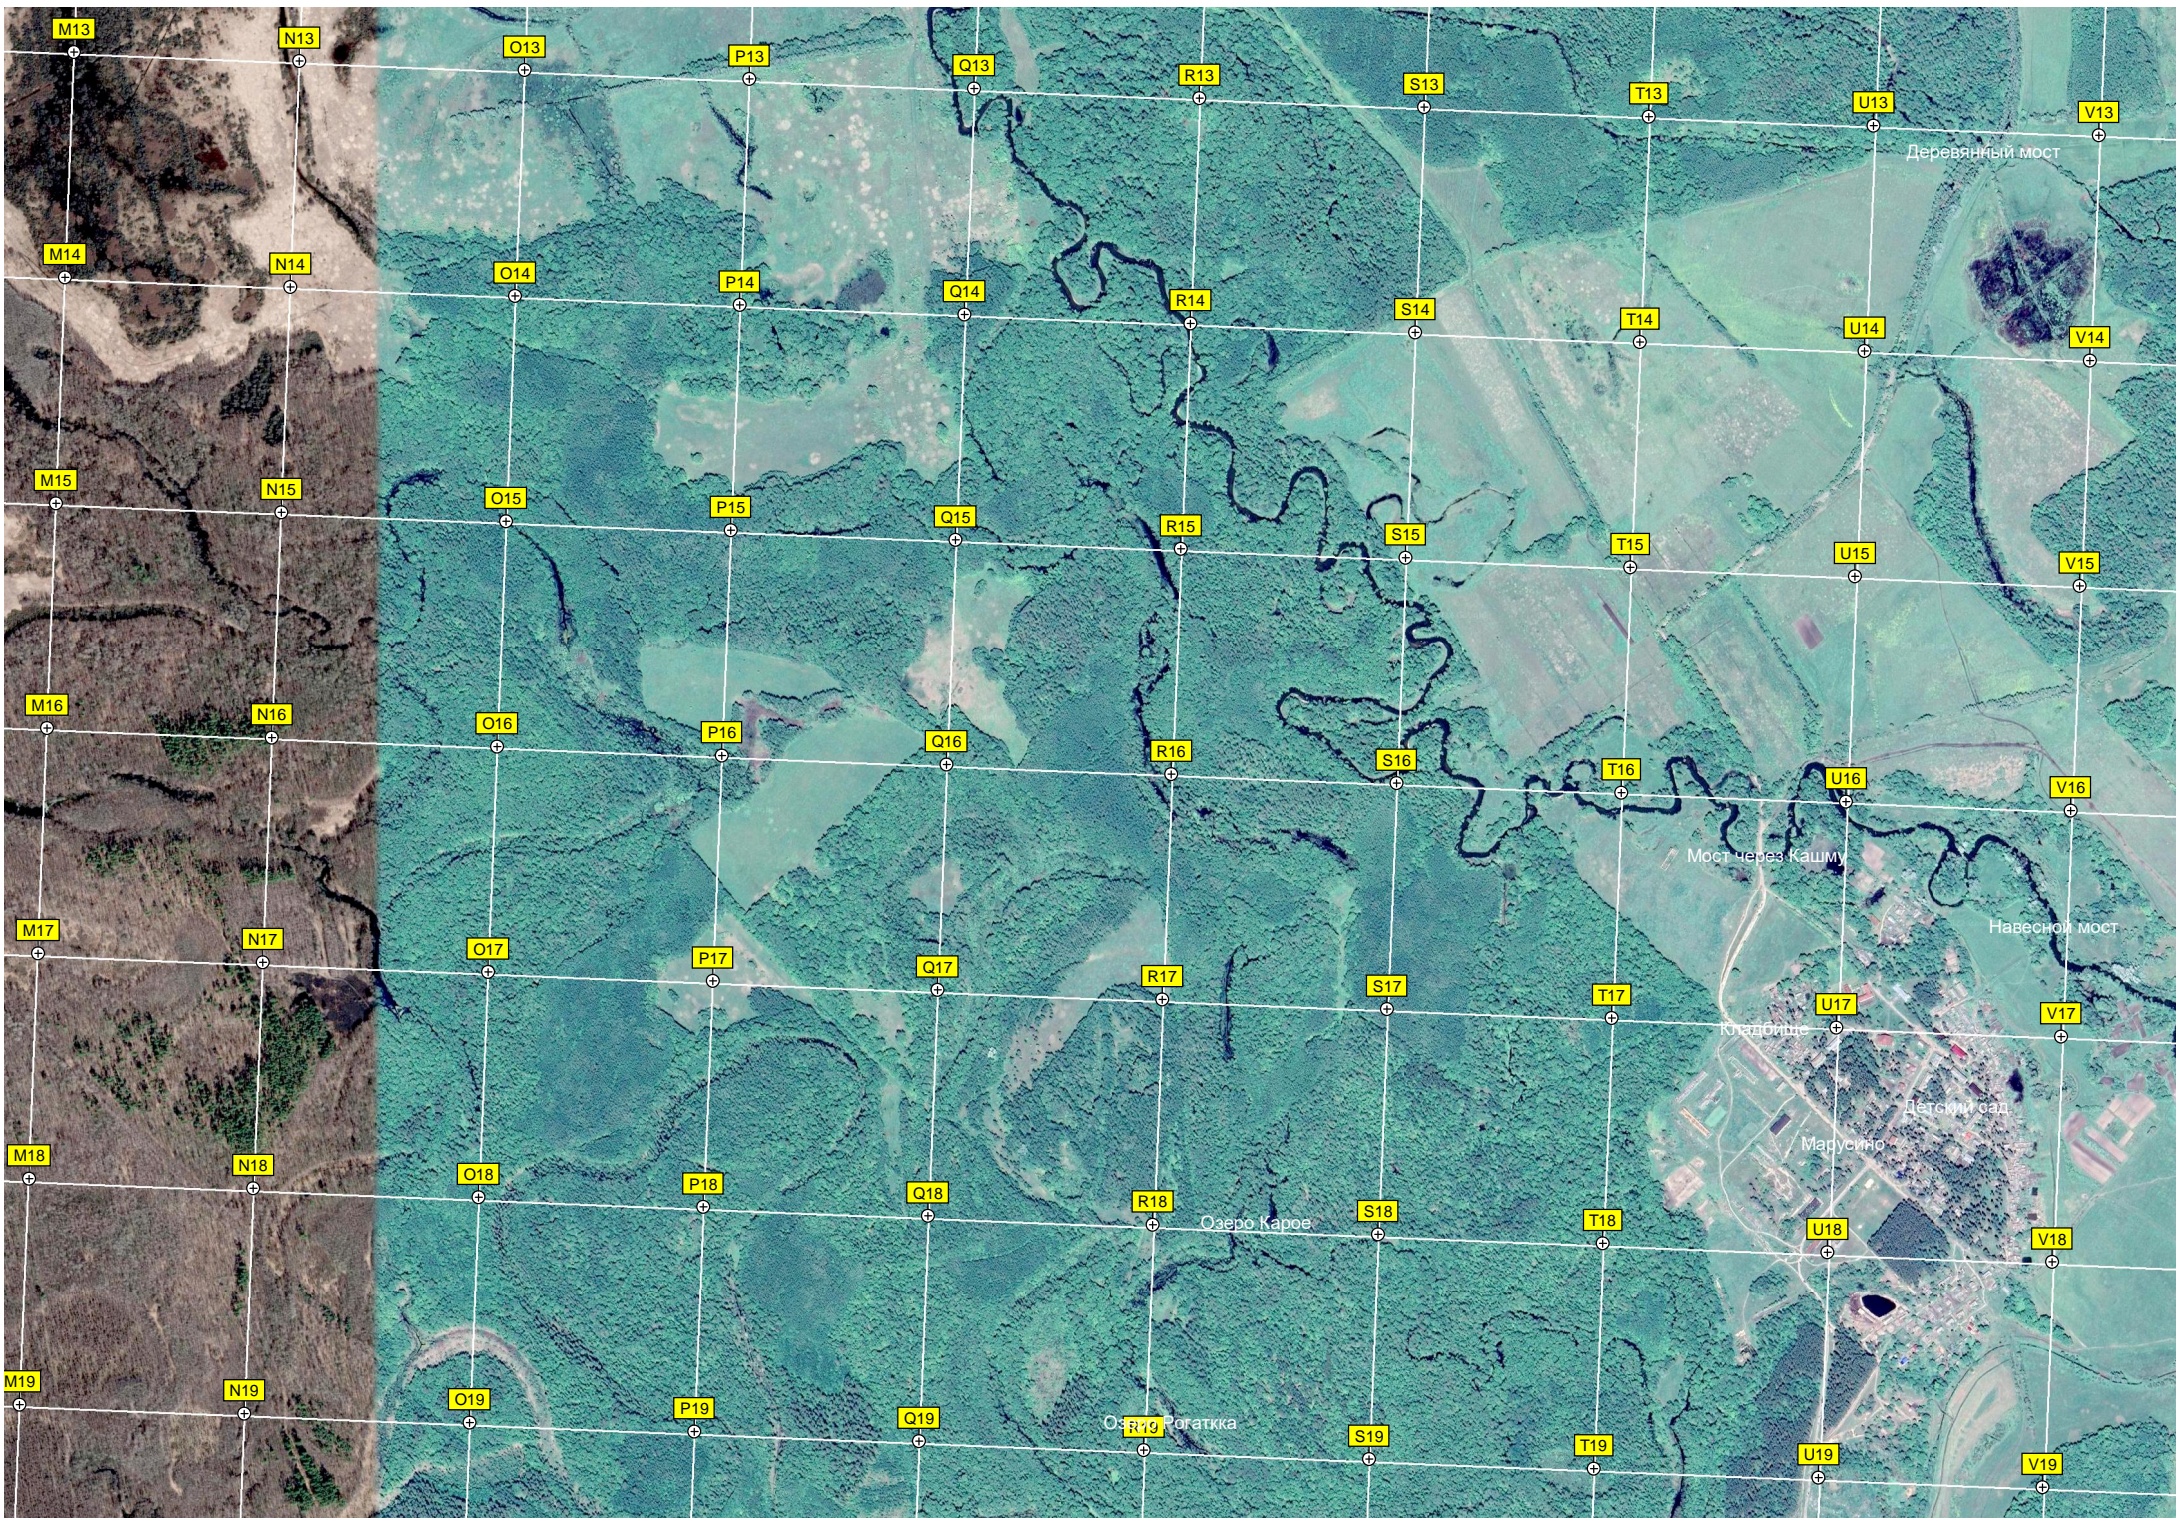

B19

C19

A20

B20

C20

Солдатский пруд

В/ч 39836

Вышка мобильной связи

"Цинские Зори"

Озеро Копеля

Технические позиции РЛР

Кладбище

Питерское

Ферма

Котлован

Свинарник