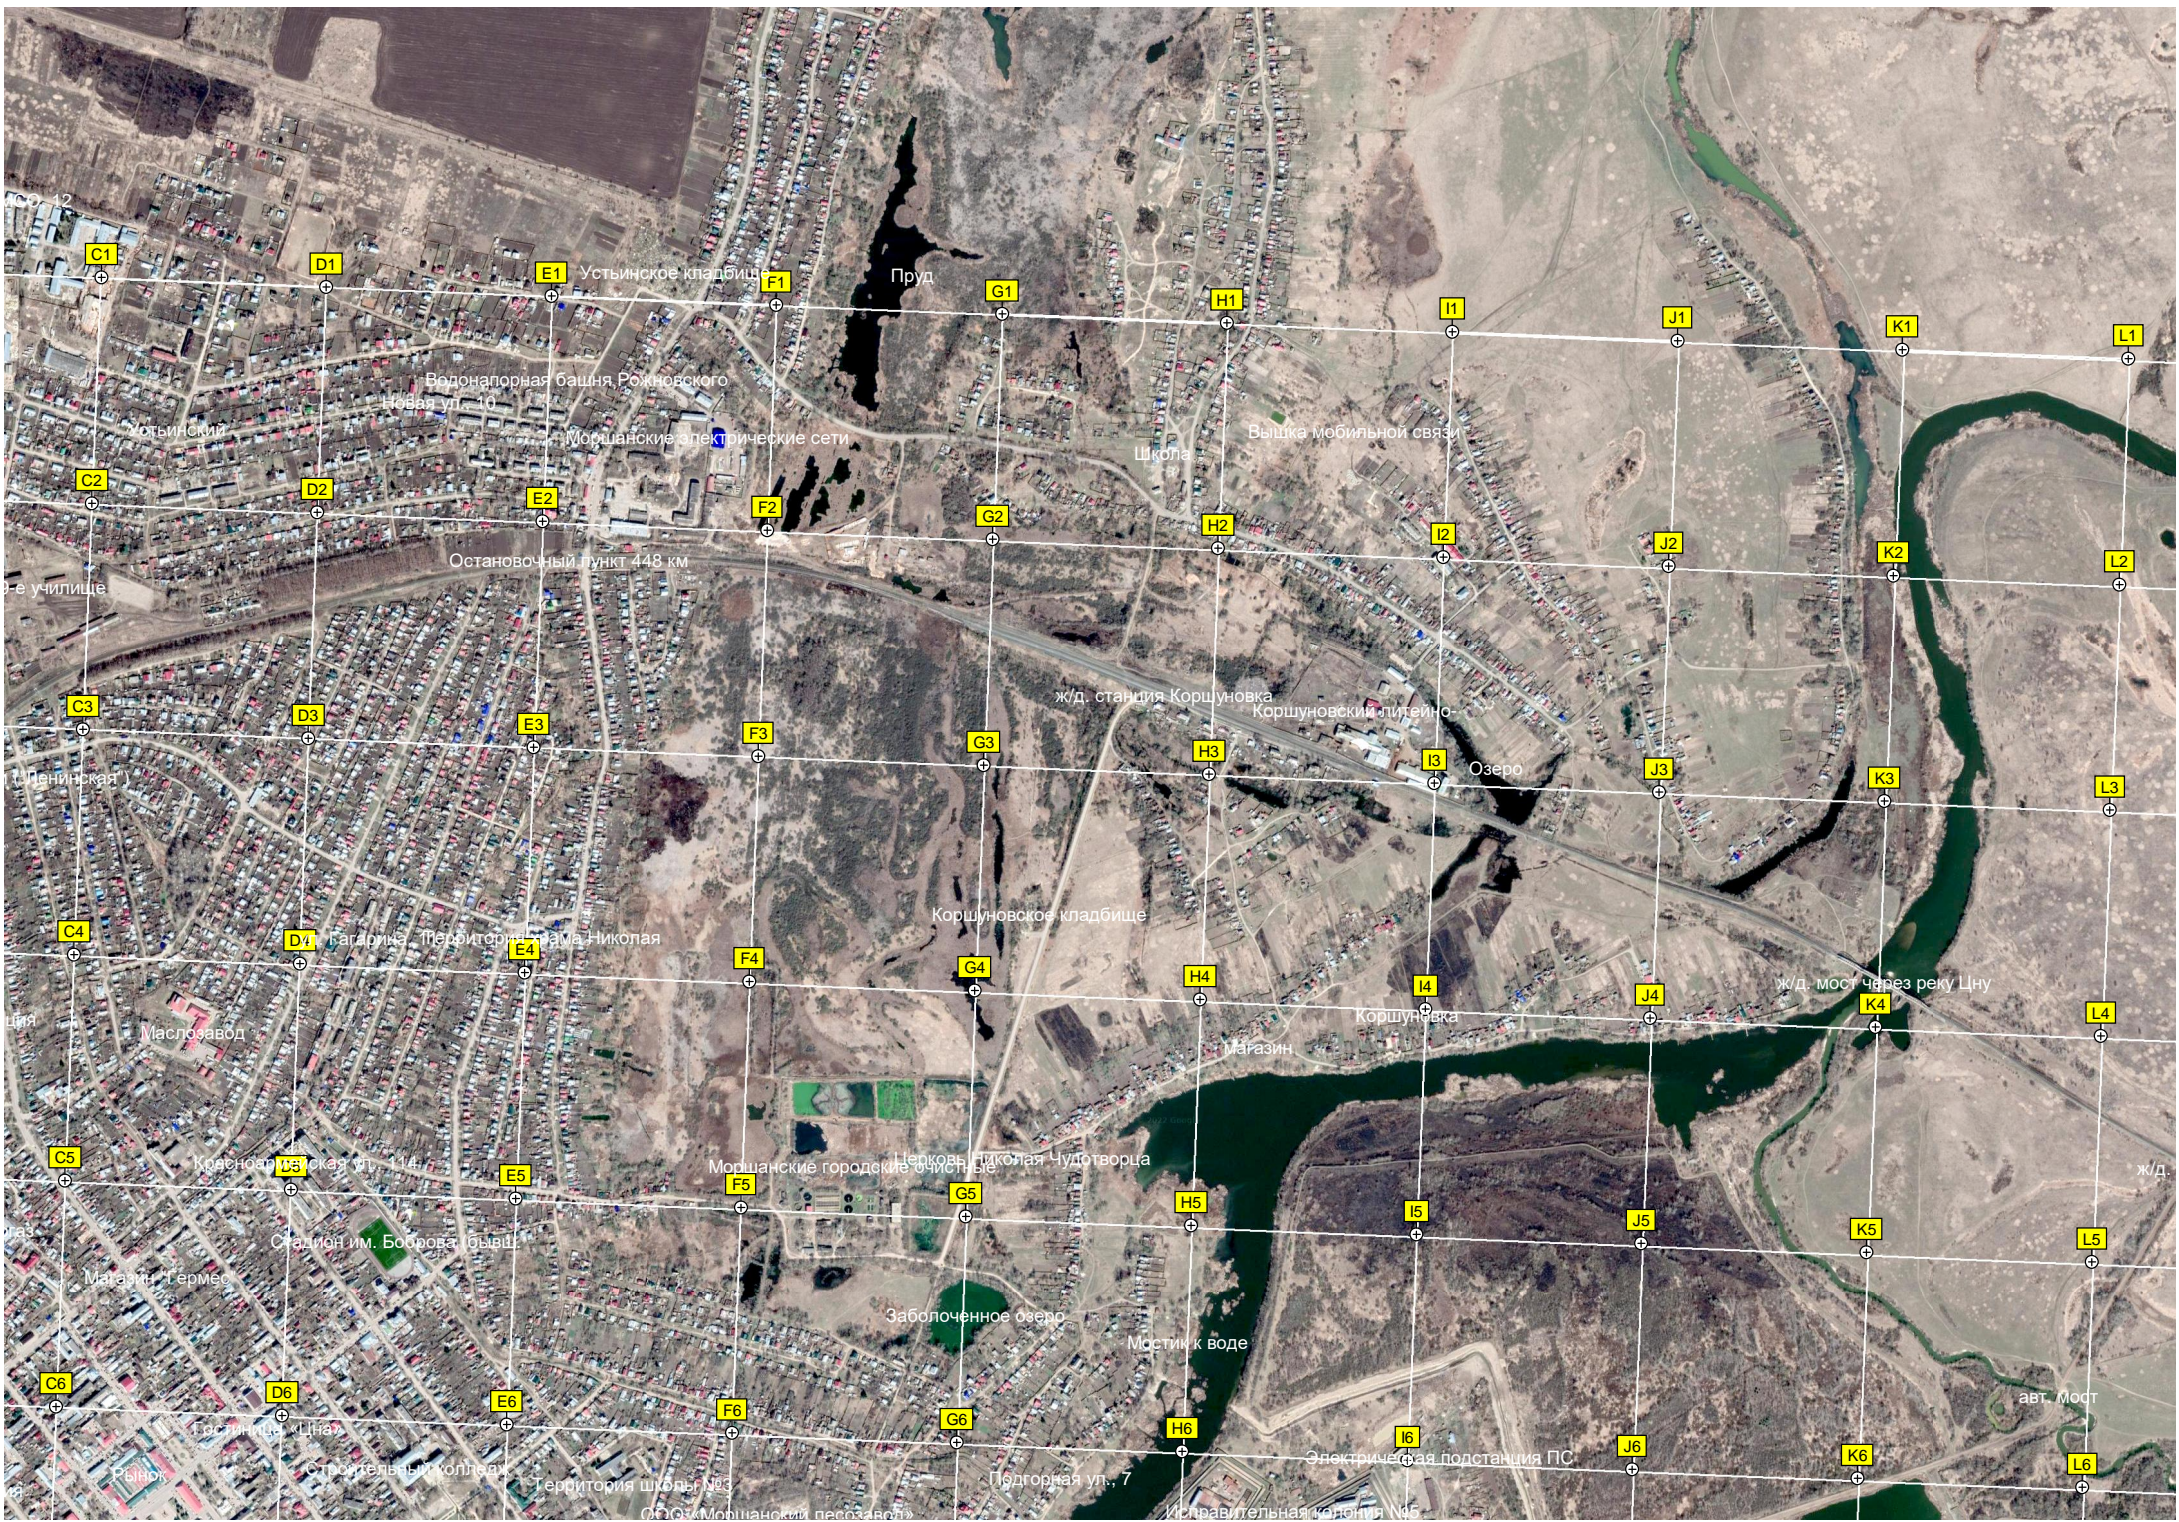

A5

B5

A6

B6

Автозаправочная станция

Бывшие С

Остановочный пункт 416 км

Интересная берёза

Территория школы № 2

ж/д. переезд

Старое городское кладбище

Солнечная ул. 4

Ул. 7-й Городок, 11

Автостанц

Первая арена имени В.И. Ленинского

Самолет-памятник Су-16

А12

В12

Автомойка С/Т «Газовик»

«Юбилей»

А13

В13

улица Кузнецова 12  
пос. Газопровод

С13