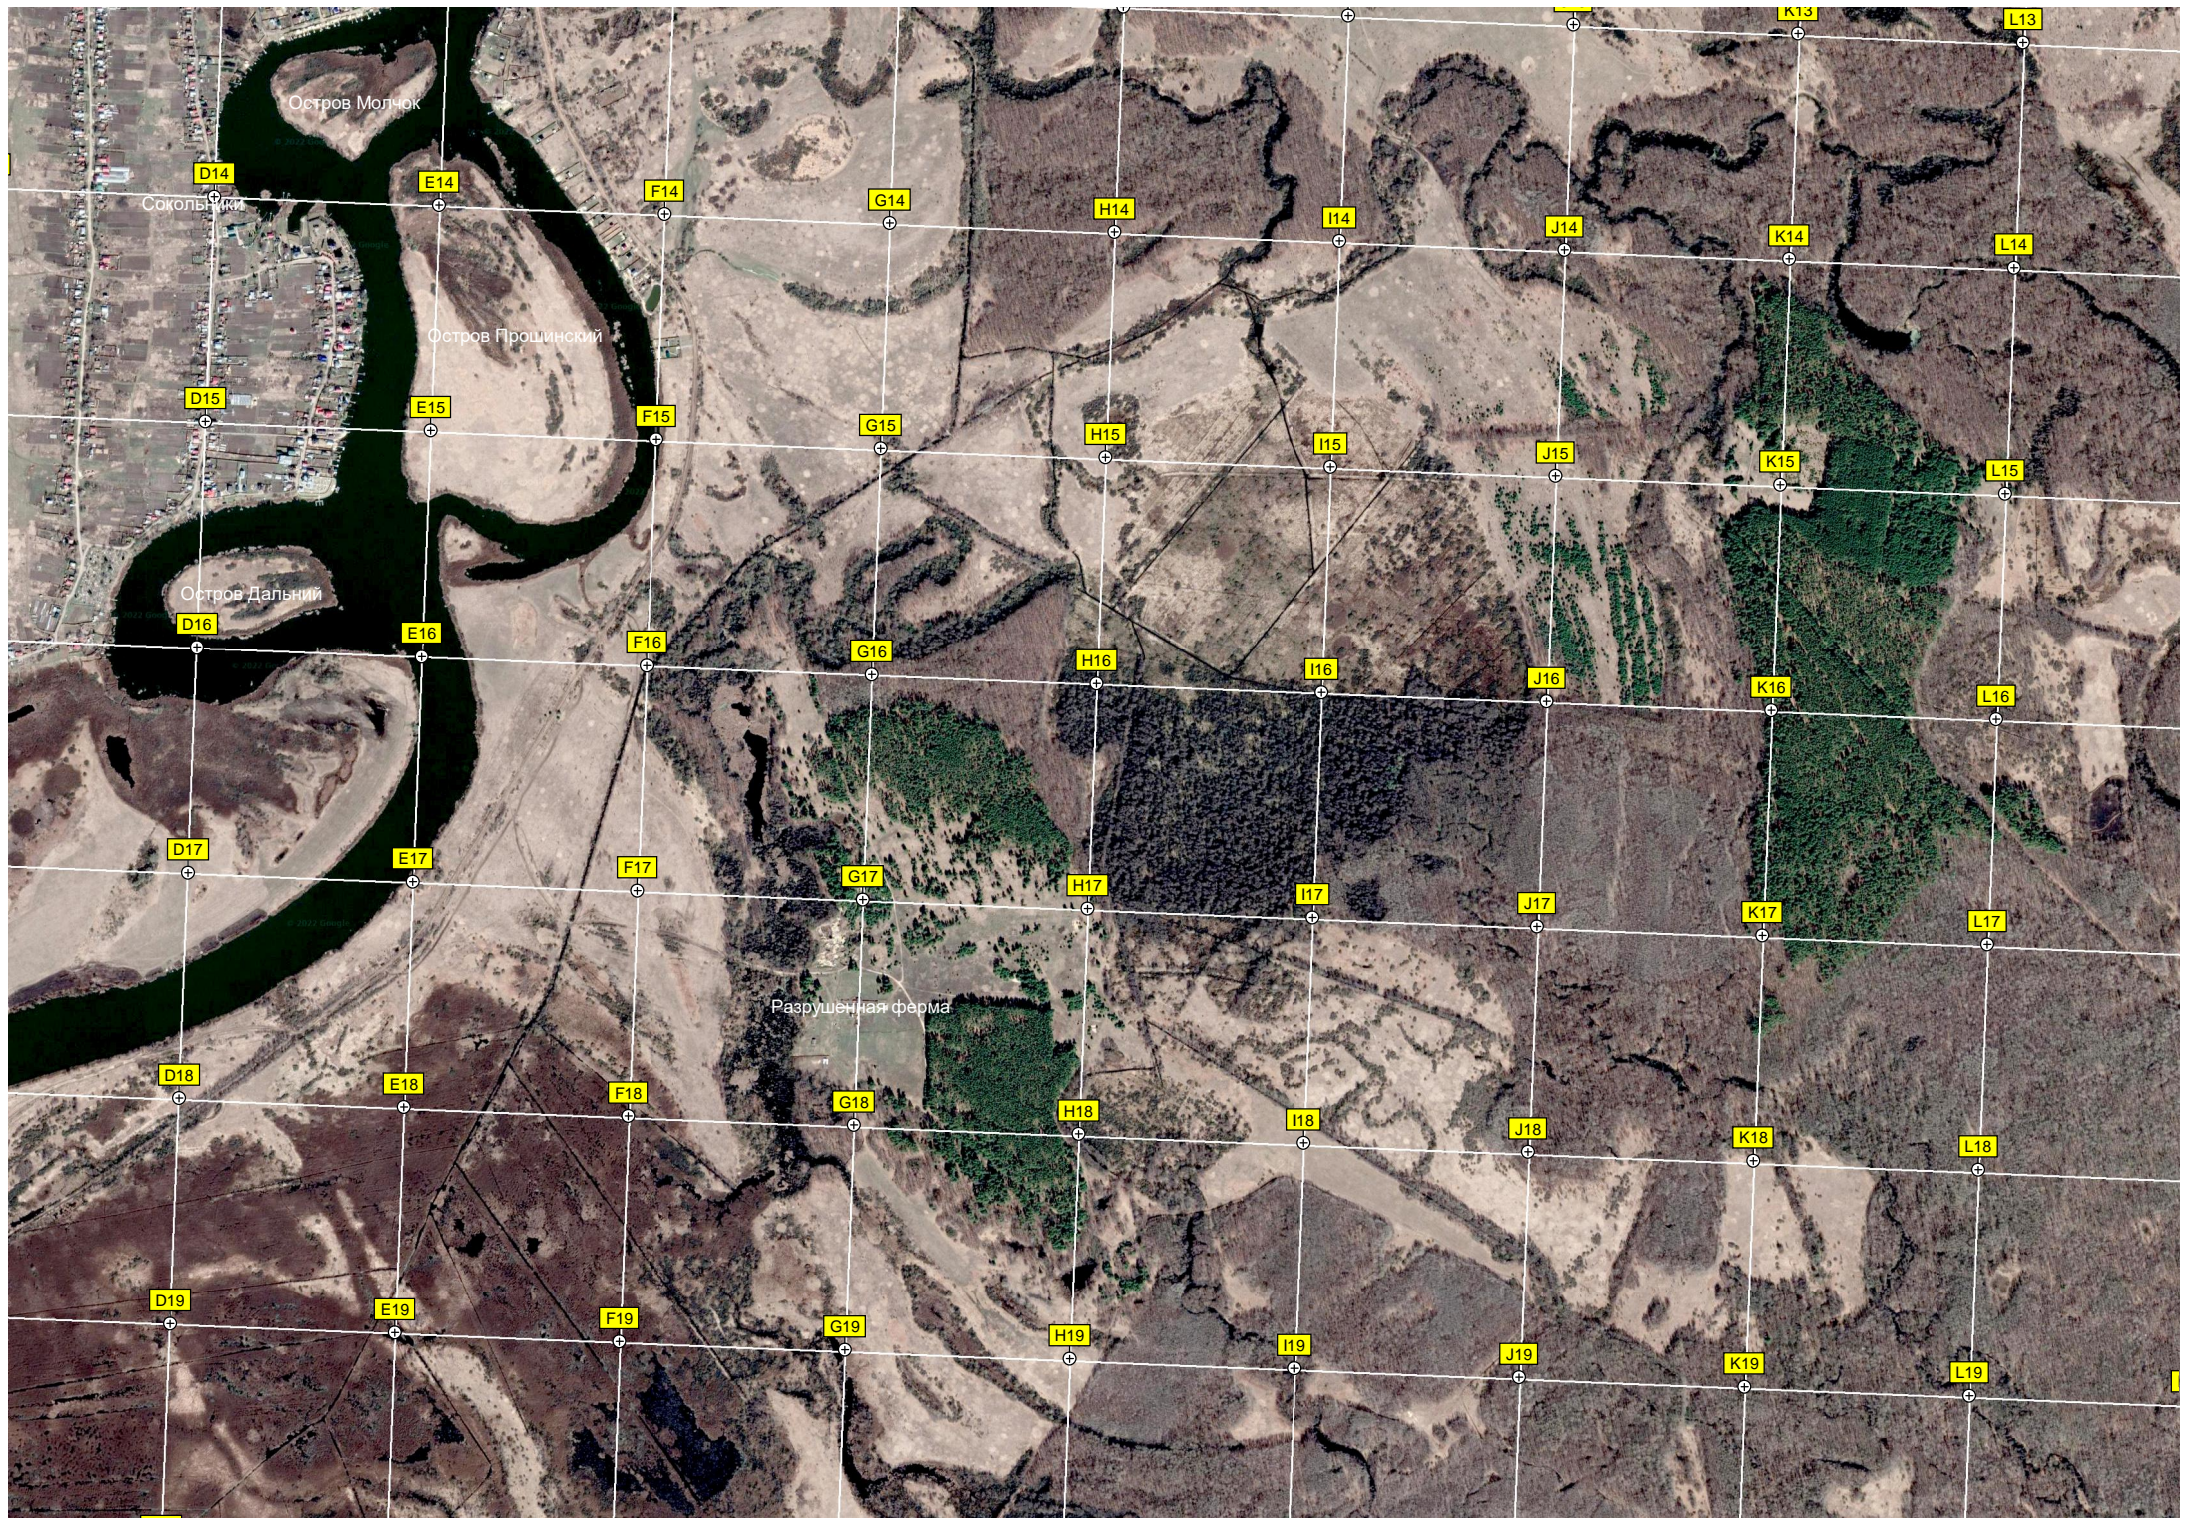

B19

C19

A20

B20

C20

Солдатский пруд

В/ч 39836

Вышка мобильной связи

"Цинские Зори"

Озеро Копеля

Технические позиции РЛР

Кладбище

Питерское

Ферма

Котлован

Свинарник