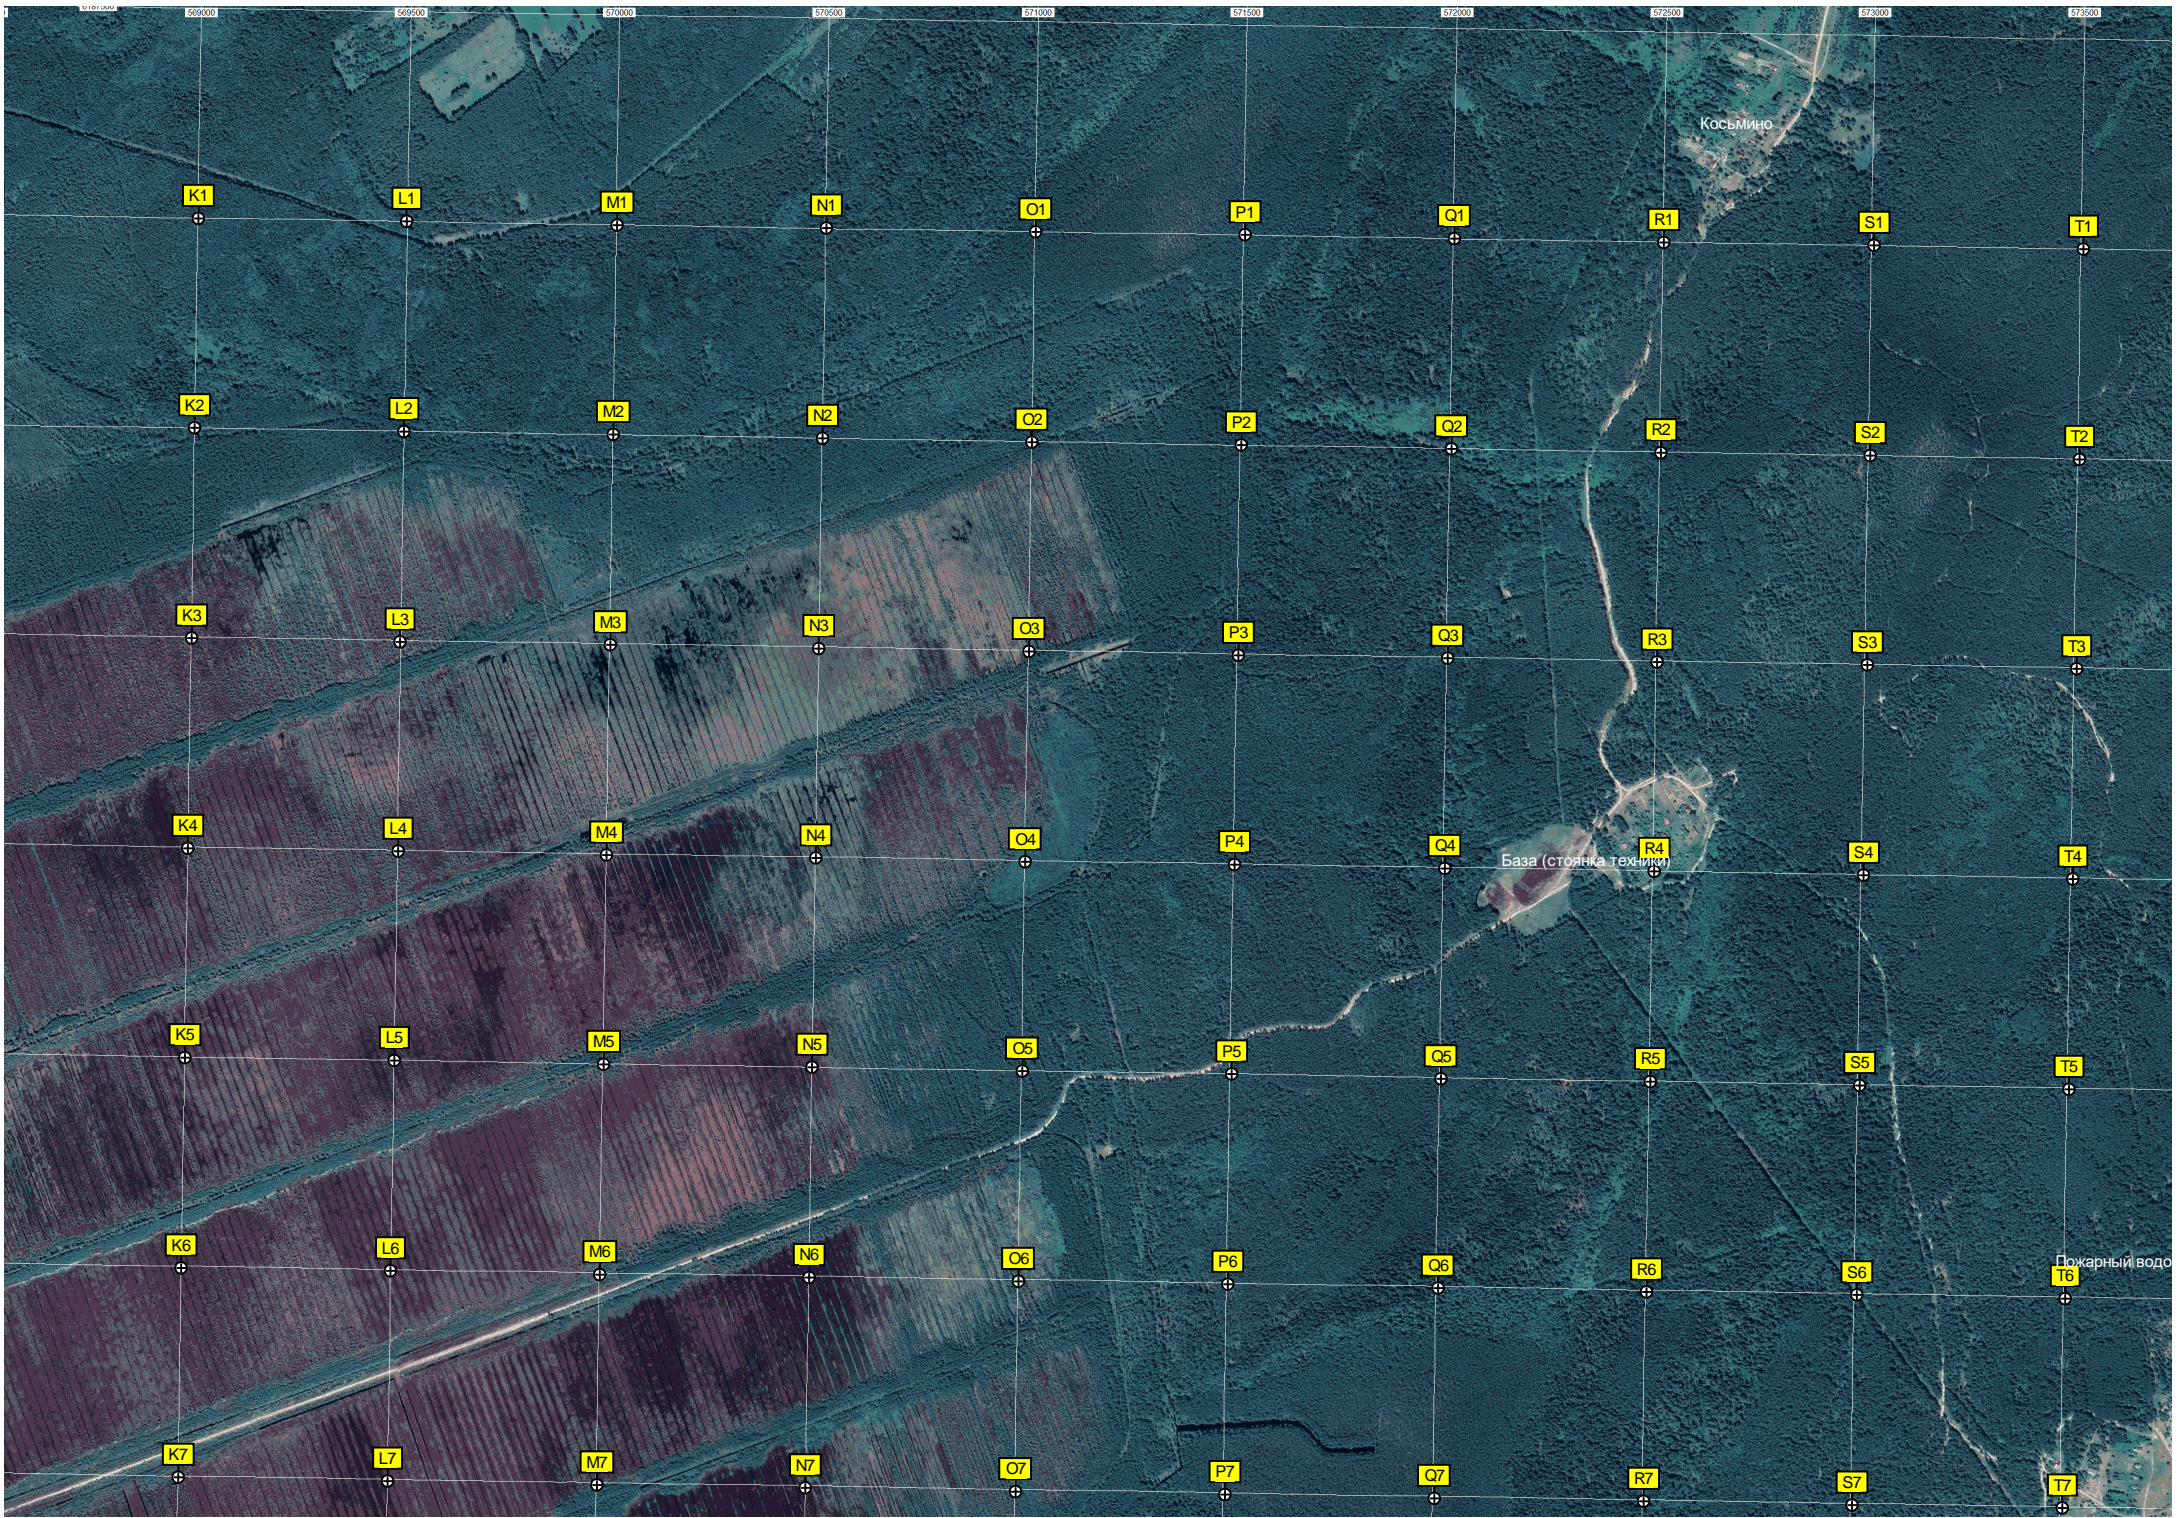

Ур. Глухово поле

Урочище Иваново

Пруд

Пушино

Заброшенный дом

Шувалиха

Косьмино

База (стойка техники)

Пожарный водо

Малые Острова

Большие Острова

Острова - бывшая станция УЖД

Торфоразработки в Островах

- K8, L8, M8, N8, O8, P8, Q8, R8, S8, T8
- K9, L9, M9, N9, O9, P9, Q9, R9, S9, T9
- K10, L10, M10, N10, O10, P10, Q10, R10, S10, T10
- K11, L11, M11, N11, O11, P11, Q11, R11, S11, T11
- K12, L12, M12, N12, O12, P12, Q12, R12, S12, T12
- K13, L13, M13, N13, O13, P13, Q13, R13, S13, T13
- K14, L14, M14, N14, O14, P14, Q14, R14, S14, T14

Переезд через реку Шушмор

Поляна

Брод р. Шушмор

Поляна

Пустыня посреди леса