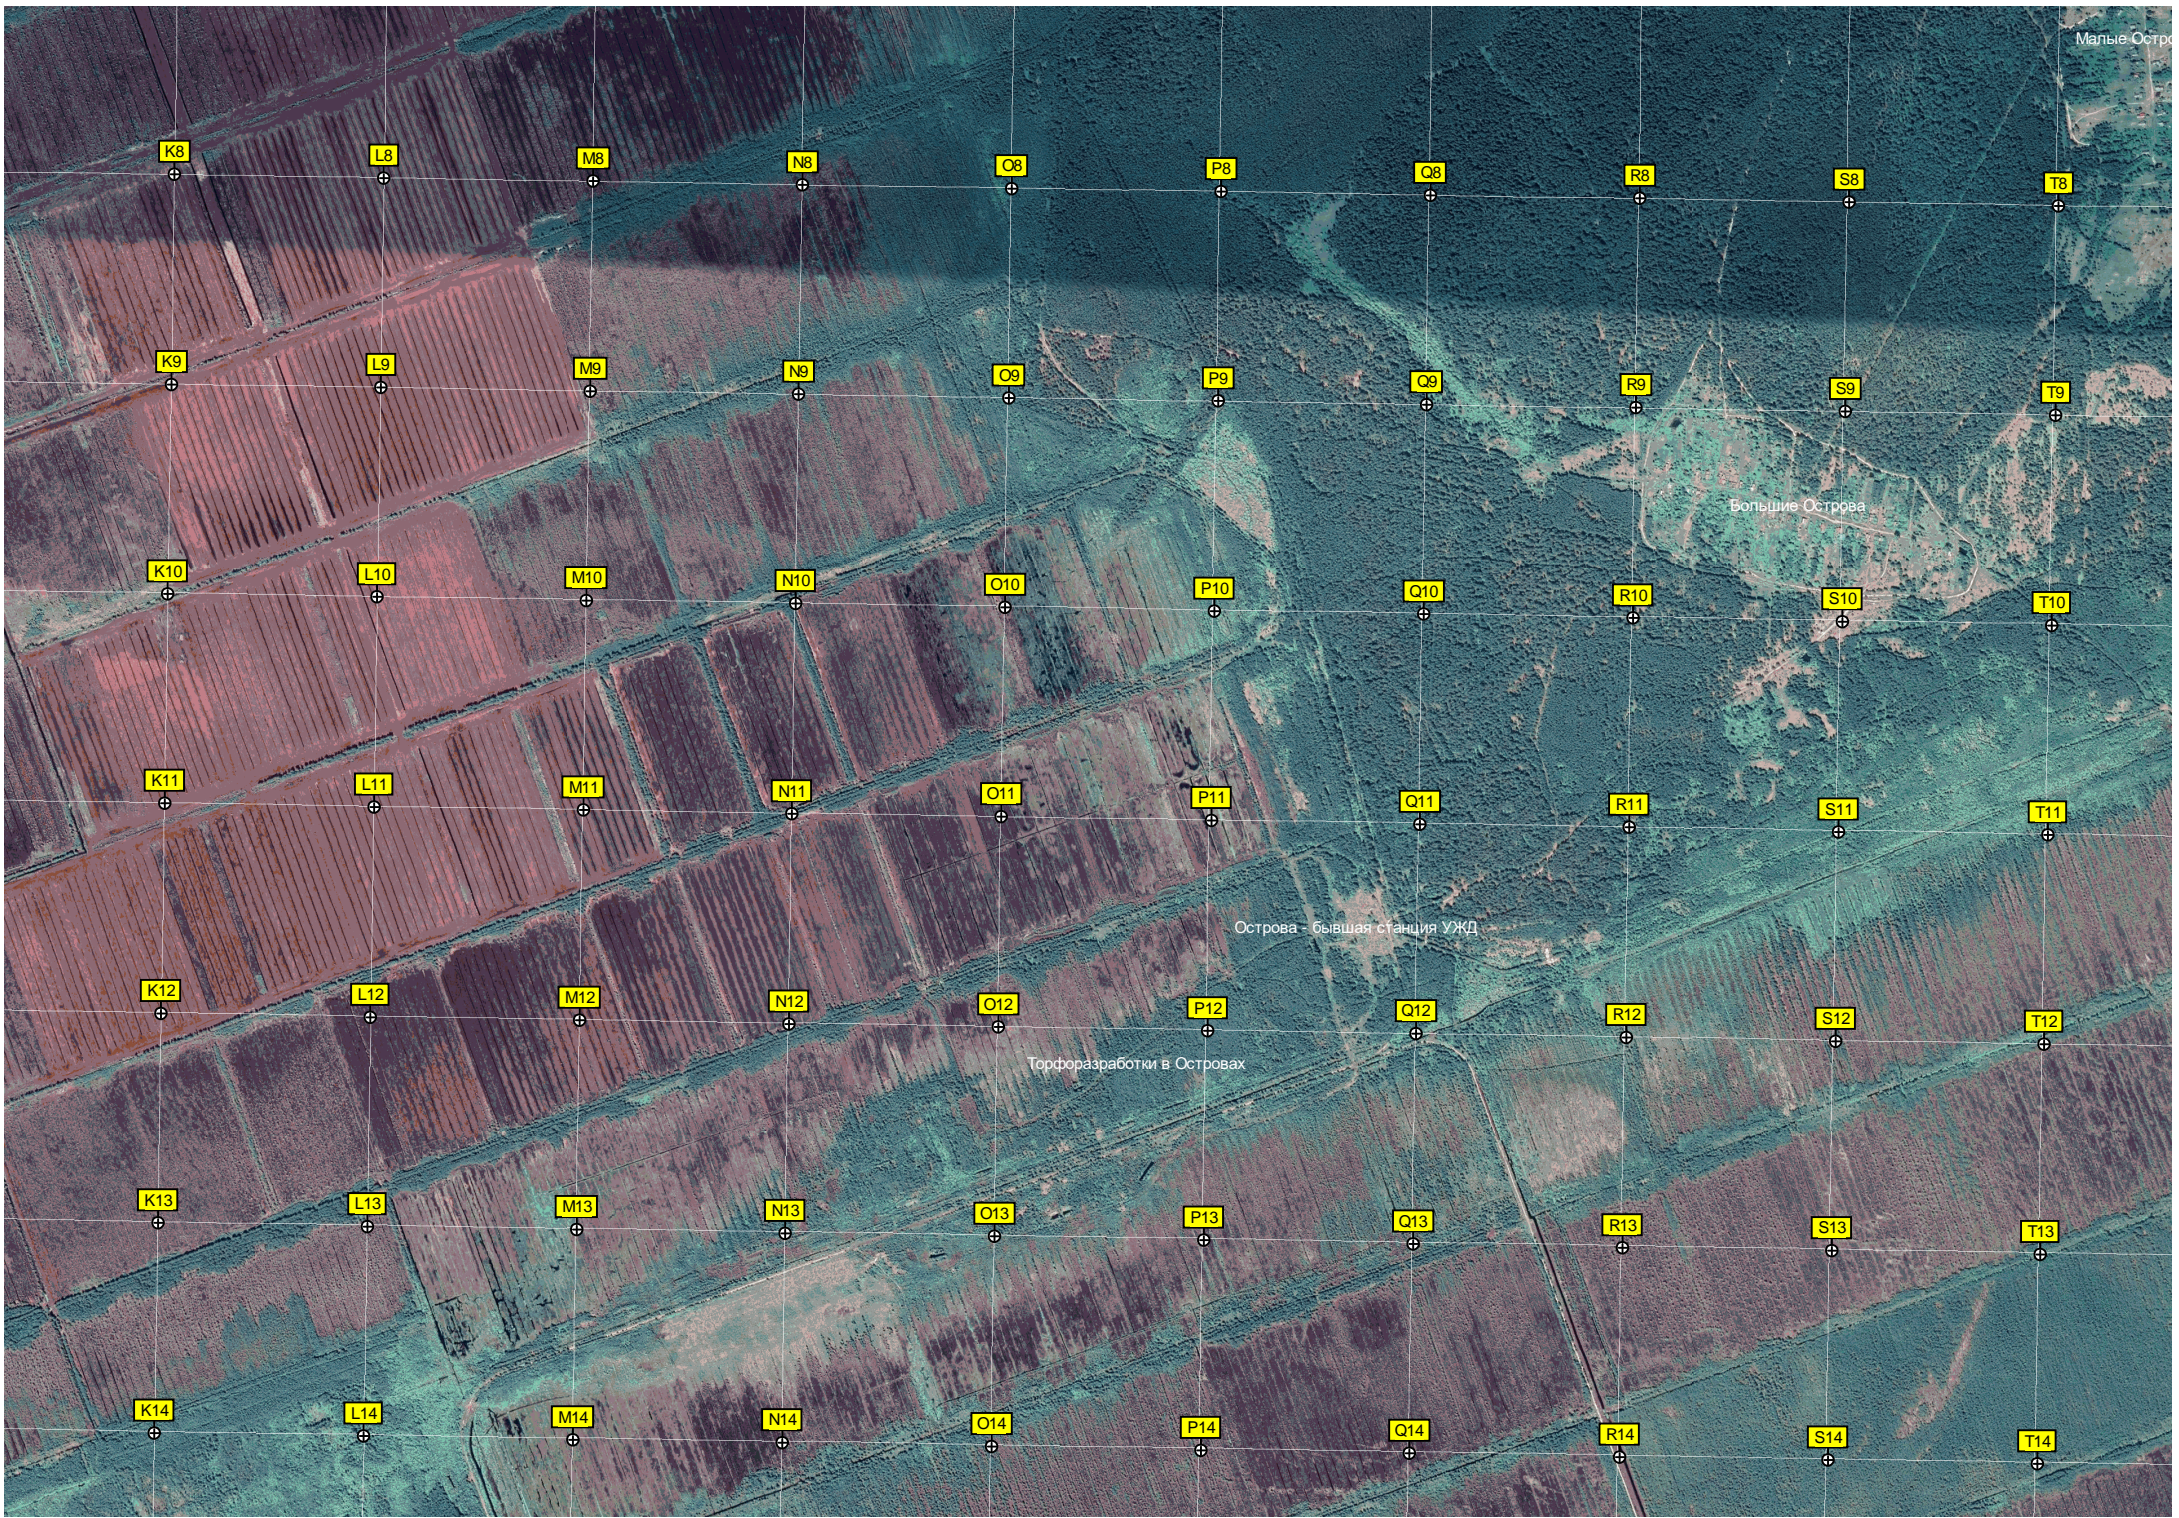

Ур. Глухово поле

Урочище Иваново

Пруд

Пушино

Заброшенный дом

Шувалиха

Косьмино

База (стойка техники)

Пожарный водо

Малые Острова

Большие Острова

Острова - бывшая станция УЖД

Торфоразработки в Островах

- K8, L8, M8, N8, O8, P8, Q8, R8, S8, T8
- K9, L9, M9, N9, O9, P9, Q9, R9, S9, T9
- K10, L10, M10, N10, O10, P10, Q10, R10, S10, T10
- K11, L11, M11, N11, O11, P11, Q11, R11, S11, T11
- K12, L12, M12, N12, O12, P12, Q12, R12, S12, T12
- K13, L13, M13, N13, O13, P13, Q13, R13, S13, T13
- K14, L14, M14, N14, O14, P14, Q14, R14, S14, T14

Переезд через реку Шушмор

Поляна

Брод р. Шушмор

Поляна

Пустыня посреди леса