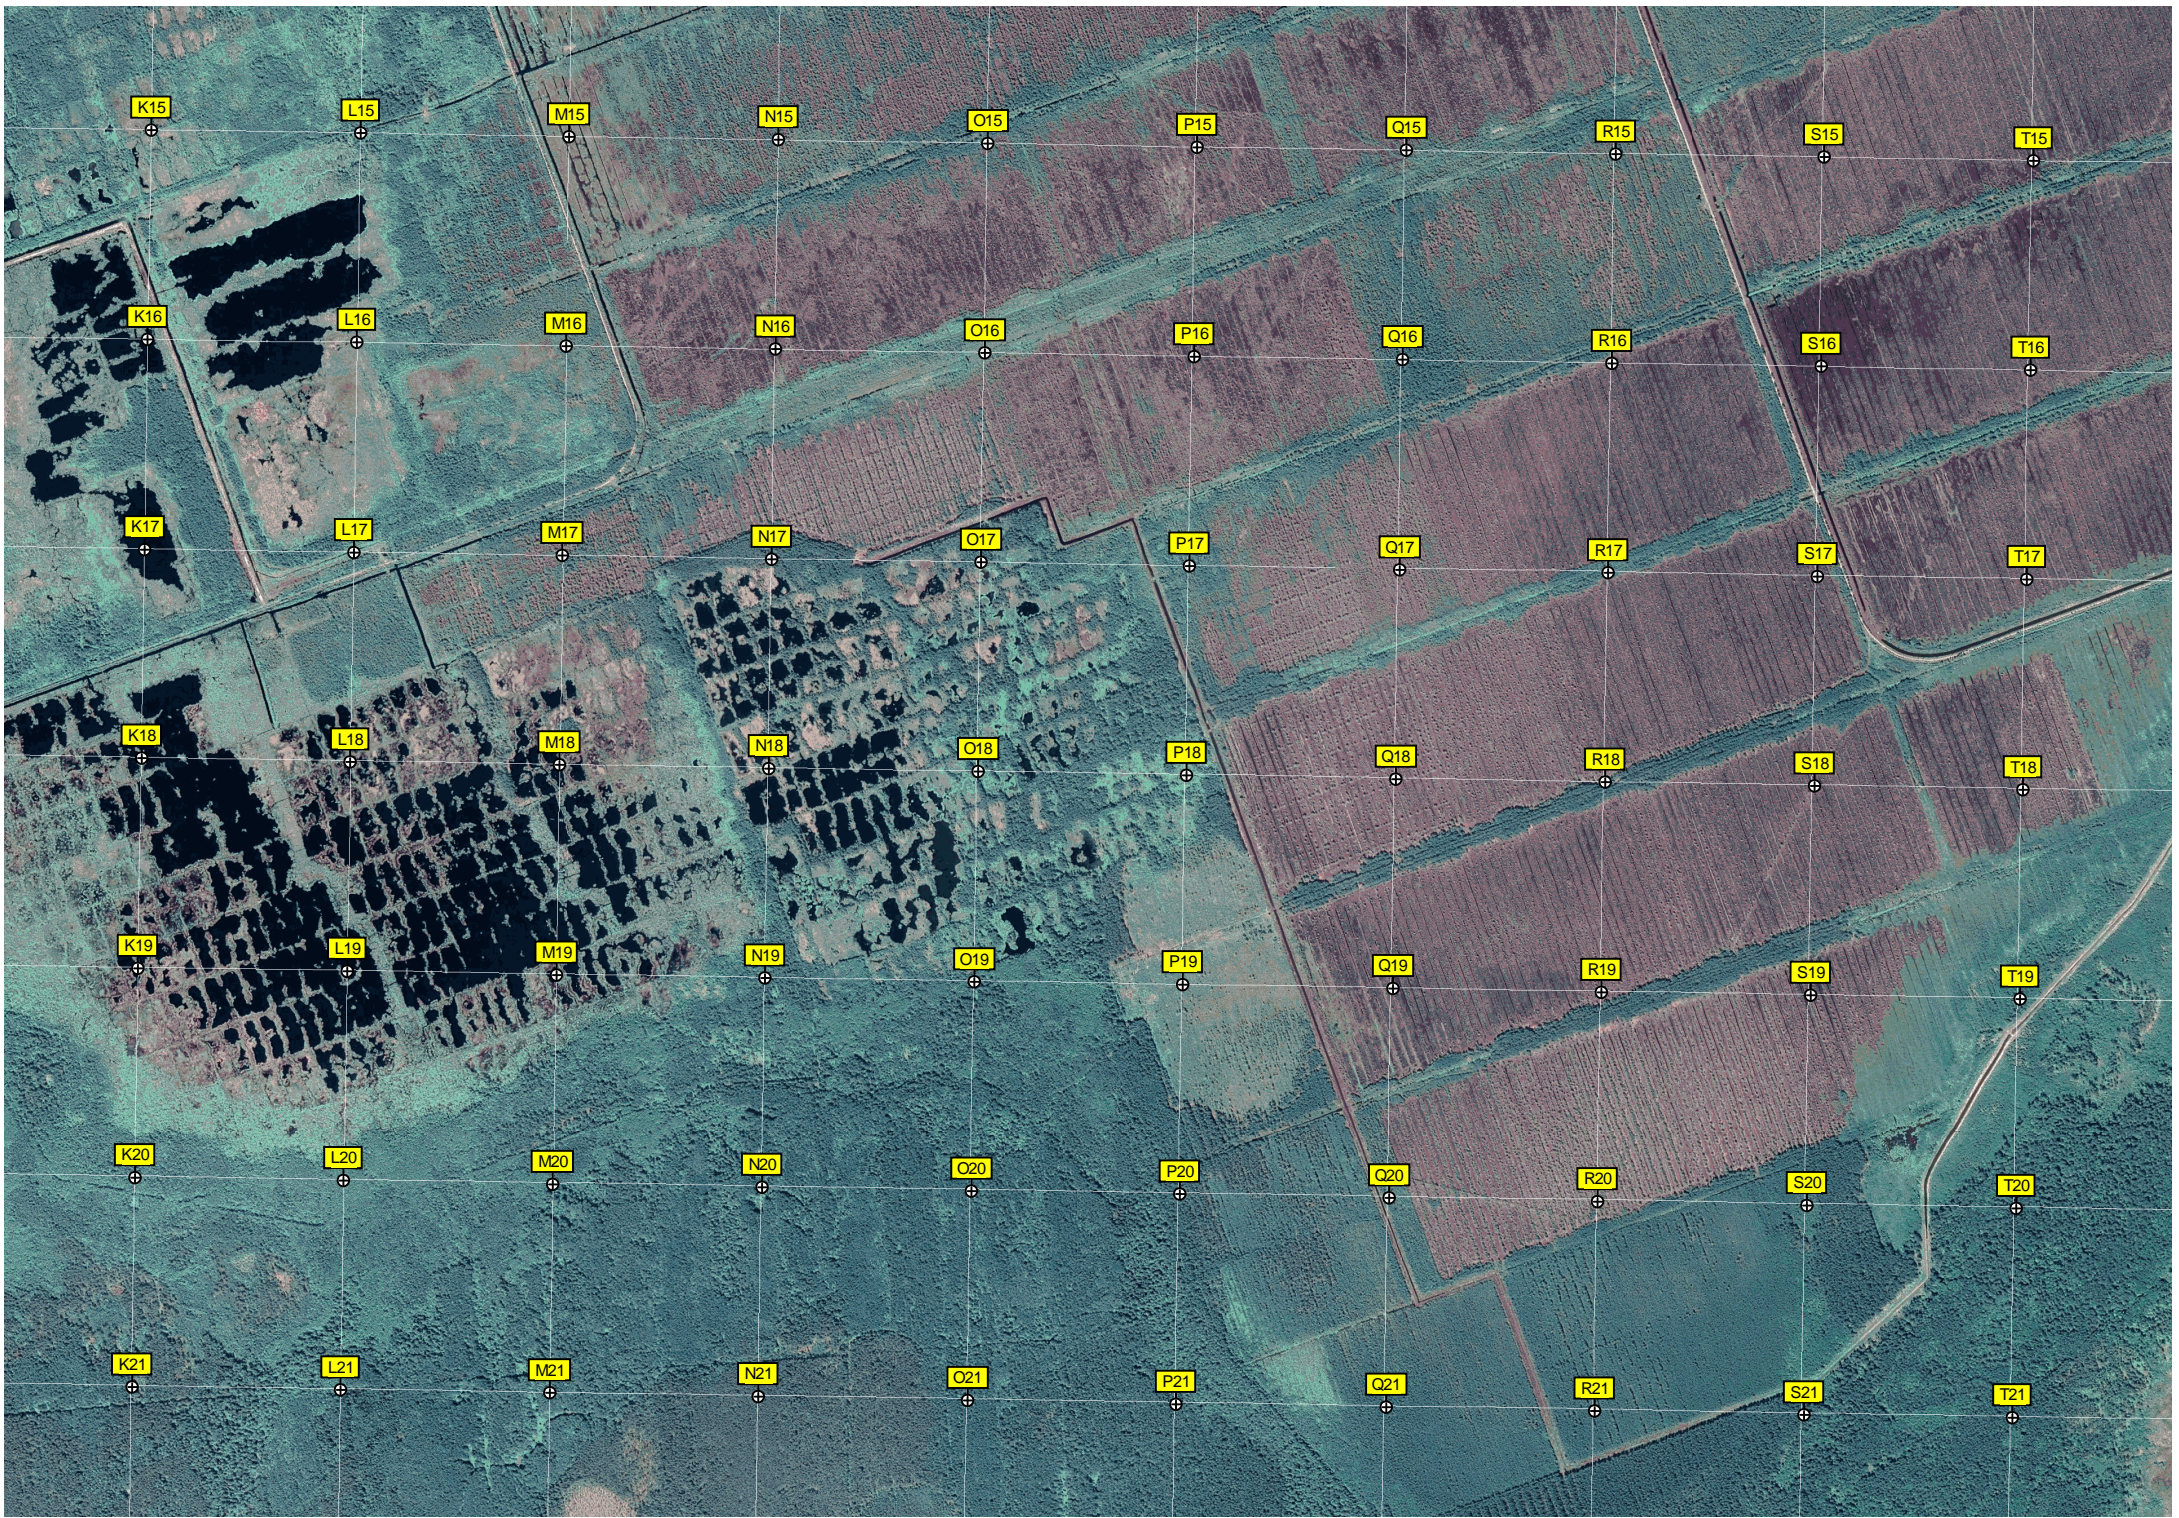

Ур. Глухово поле

Урочище Иваново

Пруд

Пушино

Заброшенный дом

Шувалиха

Косьмино

База (стойка техники)

Пожарный водо

Малые Острова

Большие Острова

Острова - бывшая станция УЖД

Торфоразработки в Островах

- K8, L8, M8, N8, O8, P8, Q8, R8, S8, T8
- K9, L9, M9, N9, O9, P9, Q9, R9, S9, T9
- K10, L10, M10, N10, O10, P10, Q10, R10, S10, T10
- K11, L11, M11, N11, O11, P11, Q11, R11, S11, T11
- K12, L12, M12, N12, O12, P12, Q12, R12, S12, T12
- K13, L13, M13, N13, O13, P13, Q13, R13, S13, T13
- K14, L14, M14, N14, O14, P14, Q14, R14, S14, T14

Переезд через реку Шушмор

Поляна

Брод р. Шушмор

Поляна

Пустыня посреди леса