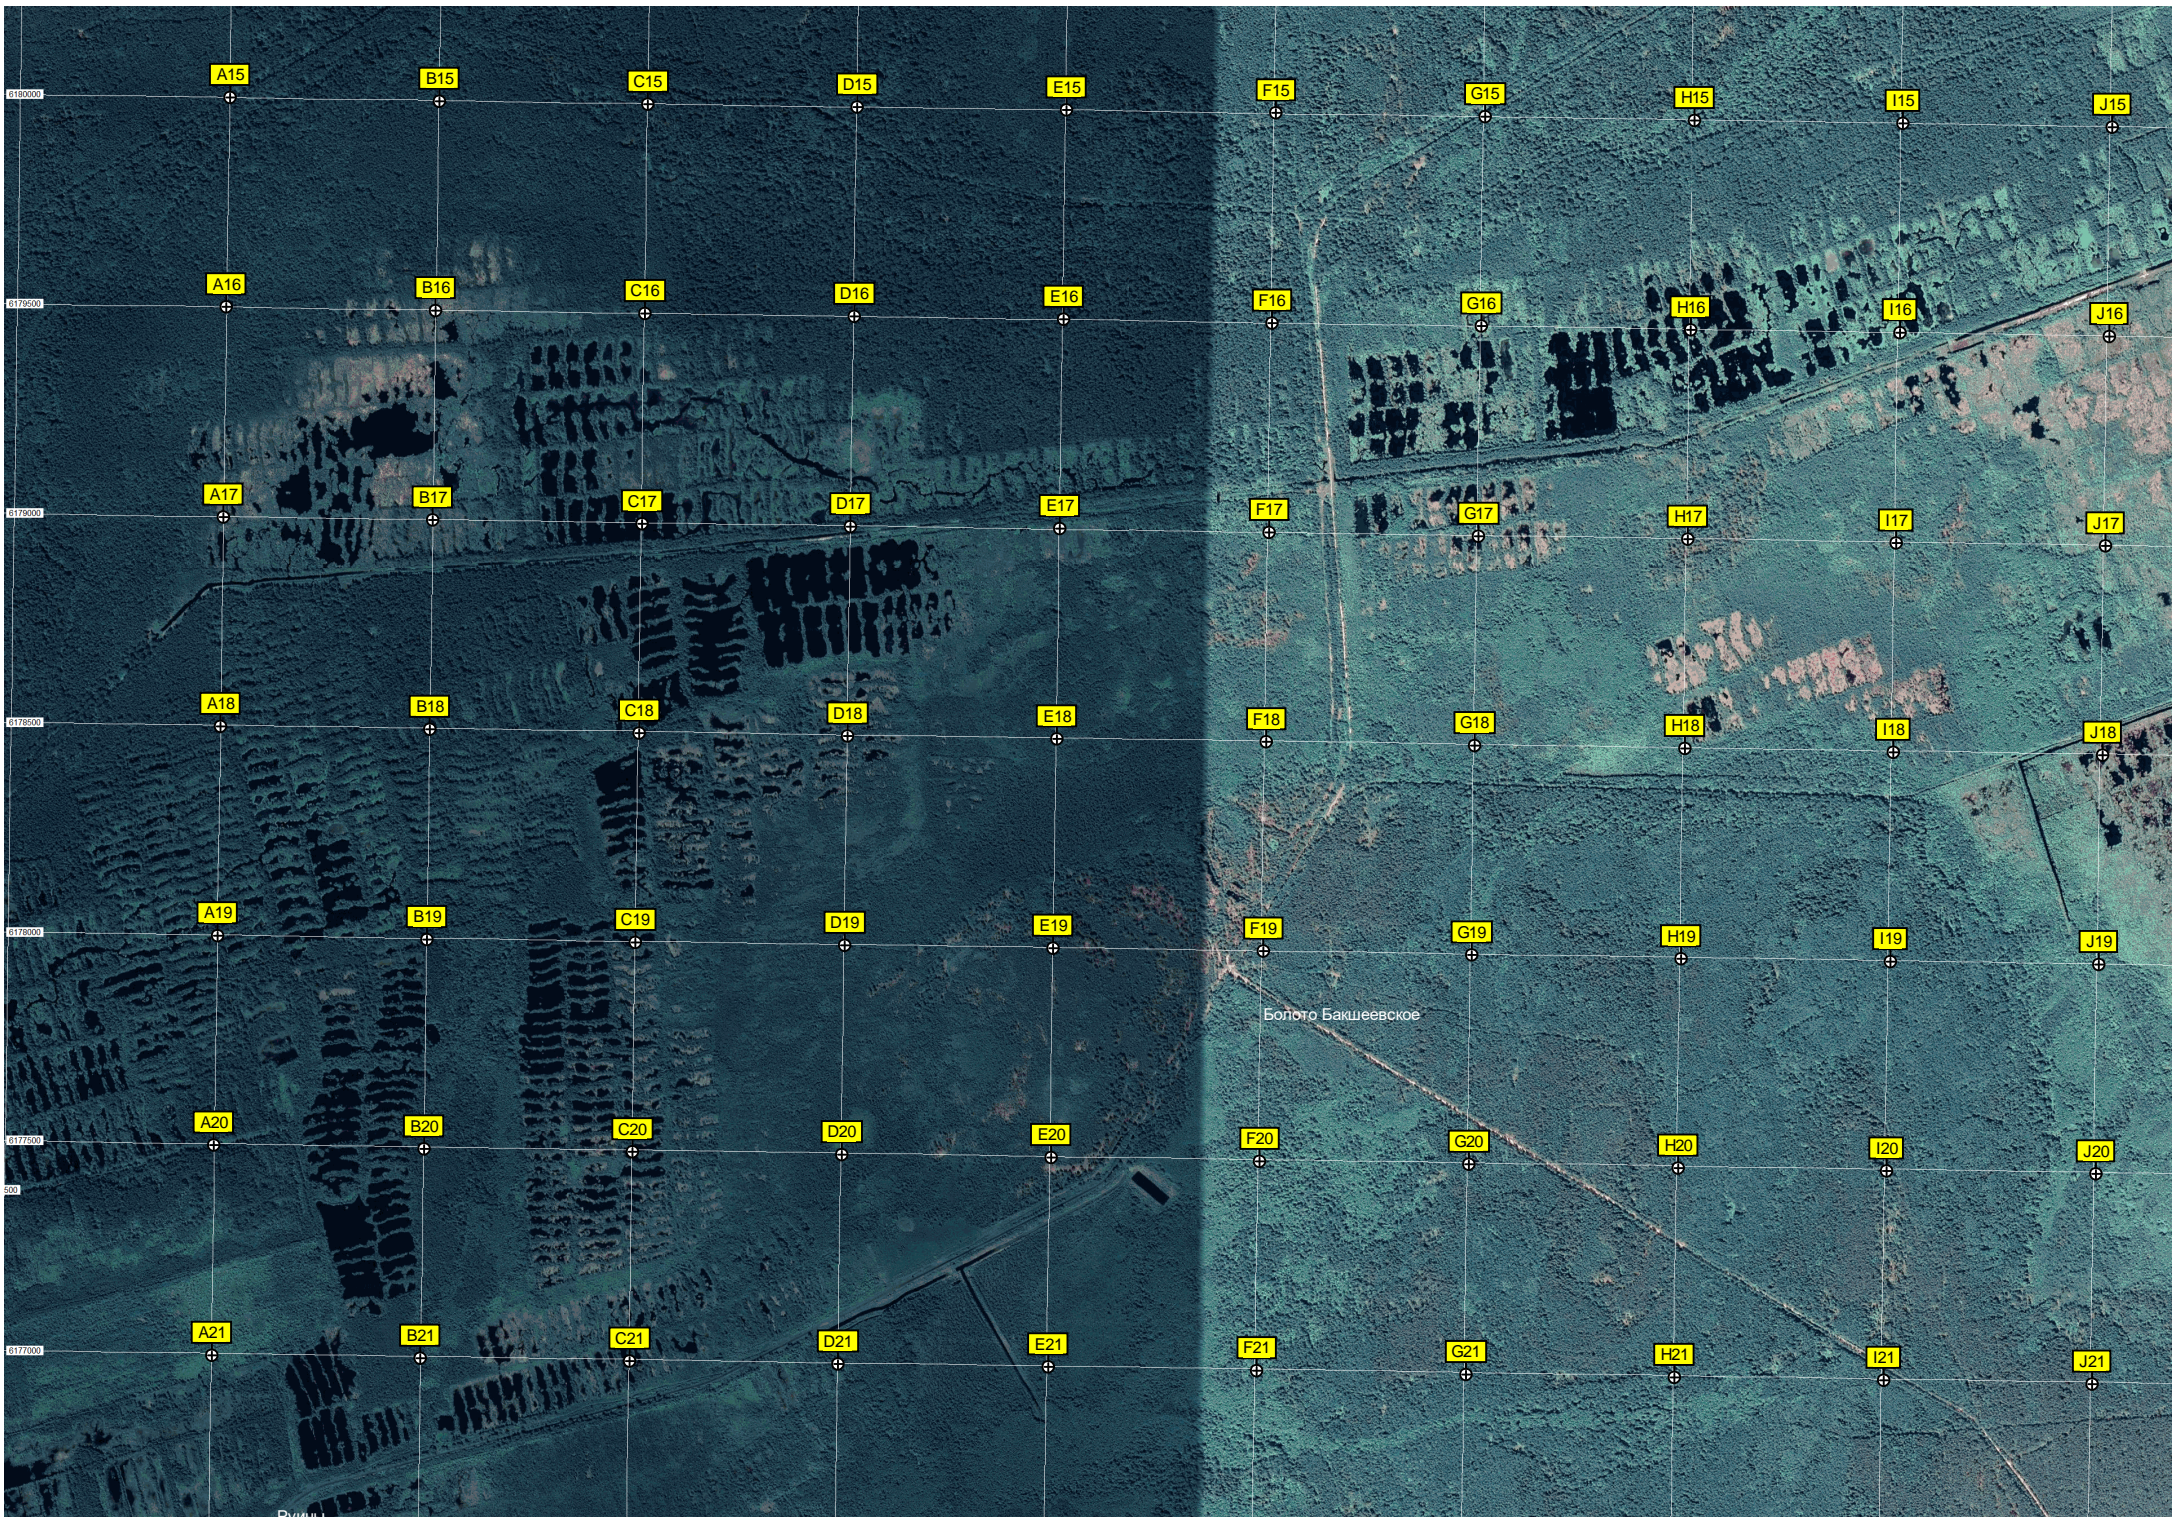

Ур. Глухово поле

Урочище Иваново

Пруд

Пушино

Заброшенный дом

Шувалиха

Косьмино

База (стойка техники)

Пожарный водо

Малые Острова

Большие Острова

Острова - бывшая станция УЖД

Торфоразработки в Островах

- K8, L8, M8, N8, O8, P8, Q8, R8, S8, T8
- K9, L9, M9, N9, O9, P9, Q9, R9, S9, T9
- K10, L10, M10, N10, O10, P10, Q10, R10, S10, T10
- K11, L11, M11, N11, O11, P11, Q11, R11, S11, T11
- K12, L12, M12, N12, O12, P12, Q12, R12, S12, T12
- K13, L13, M13, N13, O13, P13, Q13, R13, S13, T13
- K14, L14, M14, N14, O14, P14, Q14, R14, S14, T14

Переезд через реку Шушмор

Поляна

Брод р. Шушмор

Поляна

Пустыня посреди леса