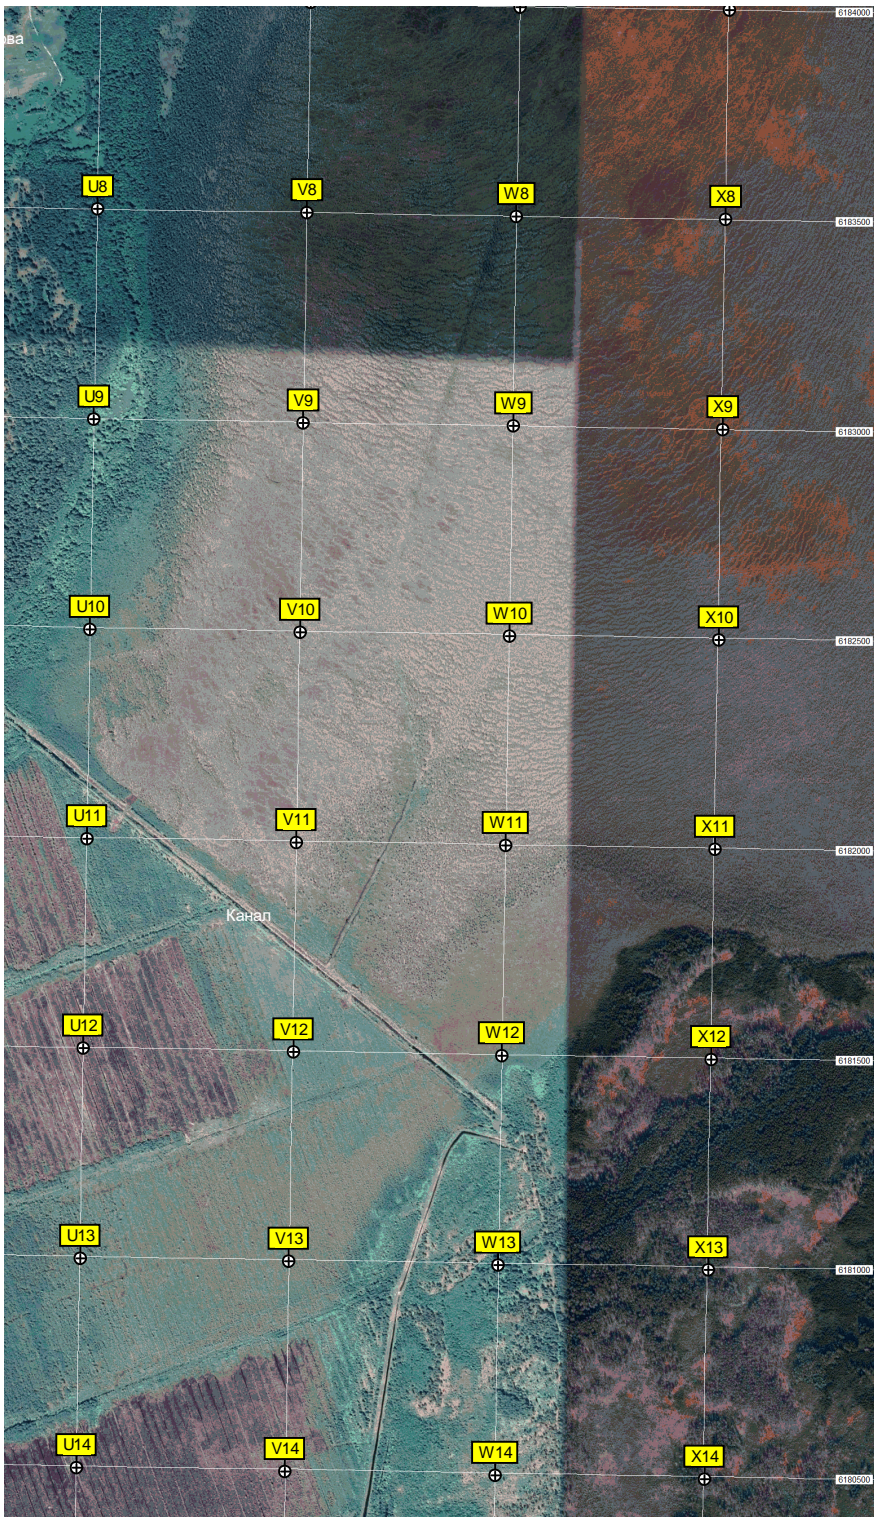

Ур. Глухово поле

Урочище Иваново

Пруд

Пушино

Заброшенный дом

Шувалиха

Косьмино

База (стойка техники)

Пожарный водо

Малые Острова

Большие Острова

Острова - бывшая станция УЖД

Торфоразработки в Островах

- K8, L8, M8, N8, O8, P8, Q8, R8, S8, T8
- K9, L9, M9, N9, O9, P9, Q9, R9, S9, T9
- K10, L10, M10, N10, O10, P10, Q10, R10, S10, T10
- K11, L11, M11, N11, O11, P11, Q11, R11, S11, T11
- K12, L12, M12, N12, O12, P12, Q12, R12, S12, T12
- K13, L13, M13, N13, O13, P13, Q13, R13, S13, T13
- K14, L14, M14, N14, O14, P14, Q14, R14, S14, T14

Переезд через реку Шушмор

Поляна

Брод р. Шушмор

Поляна

Пустыня посреди леса