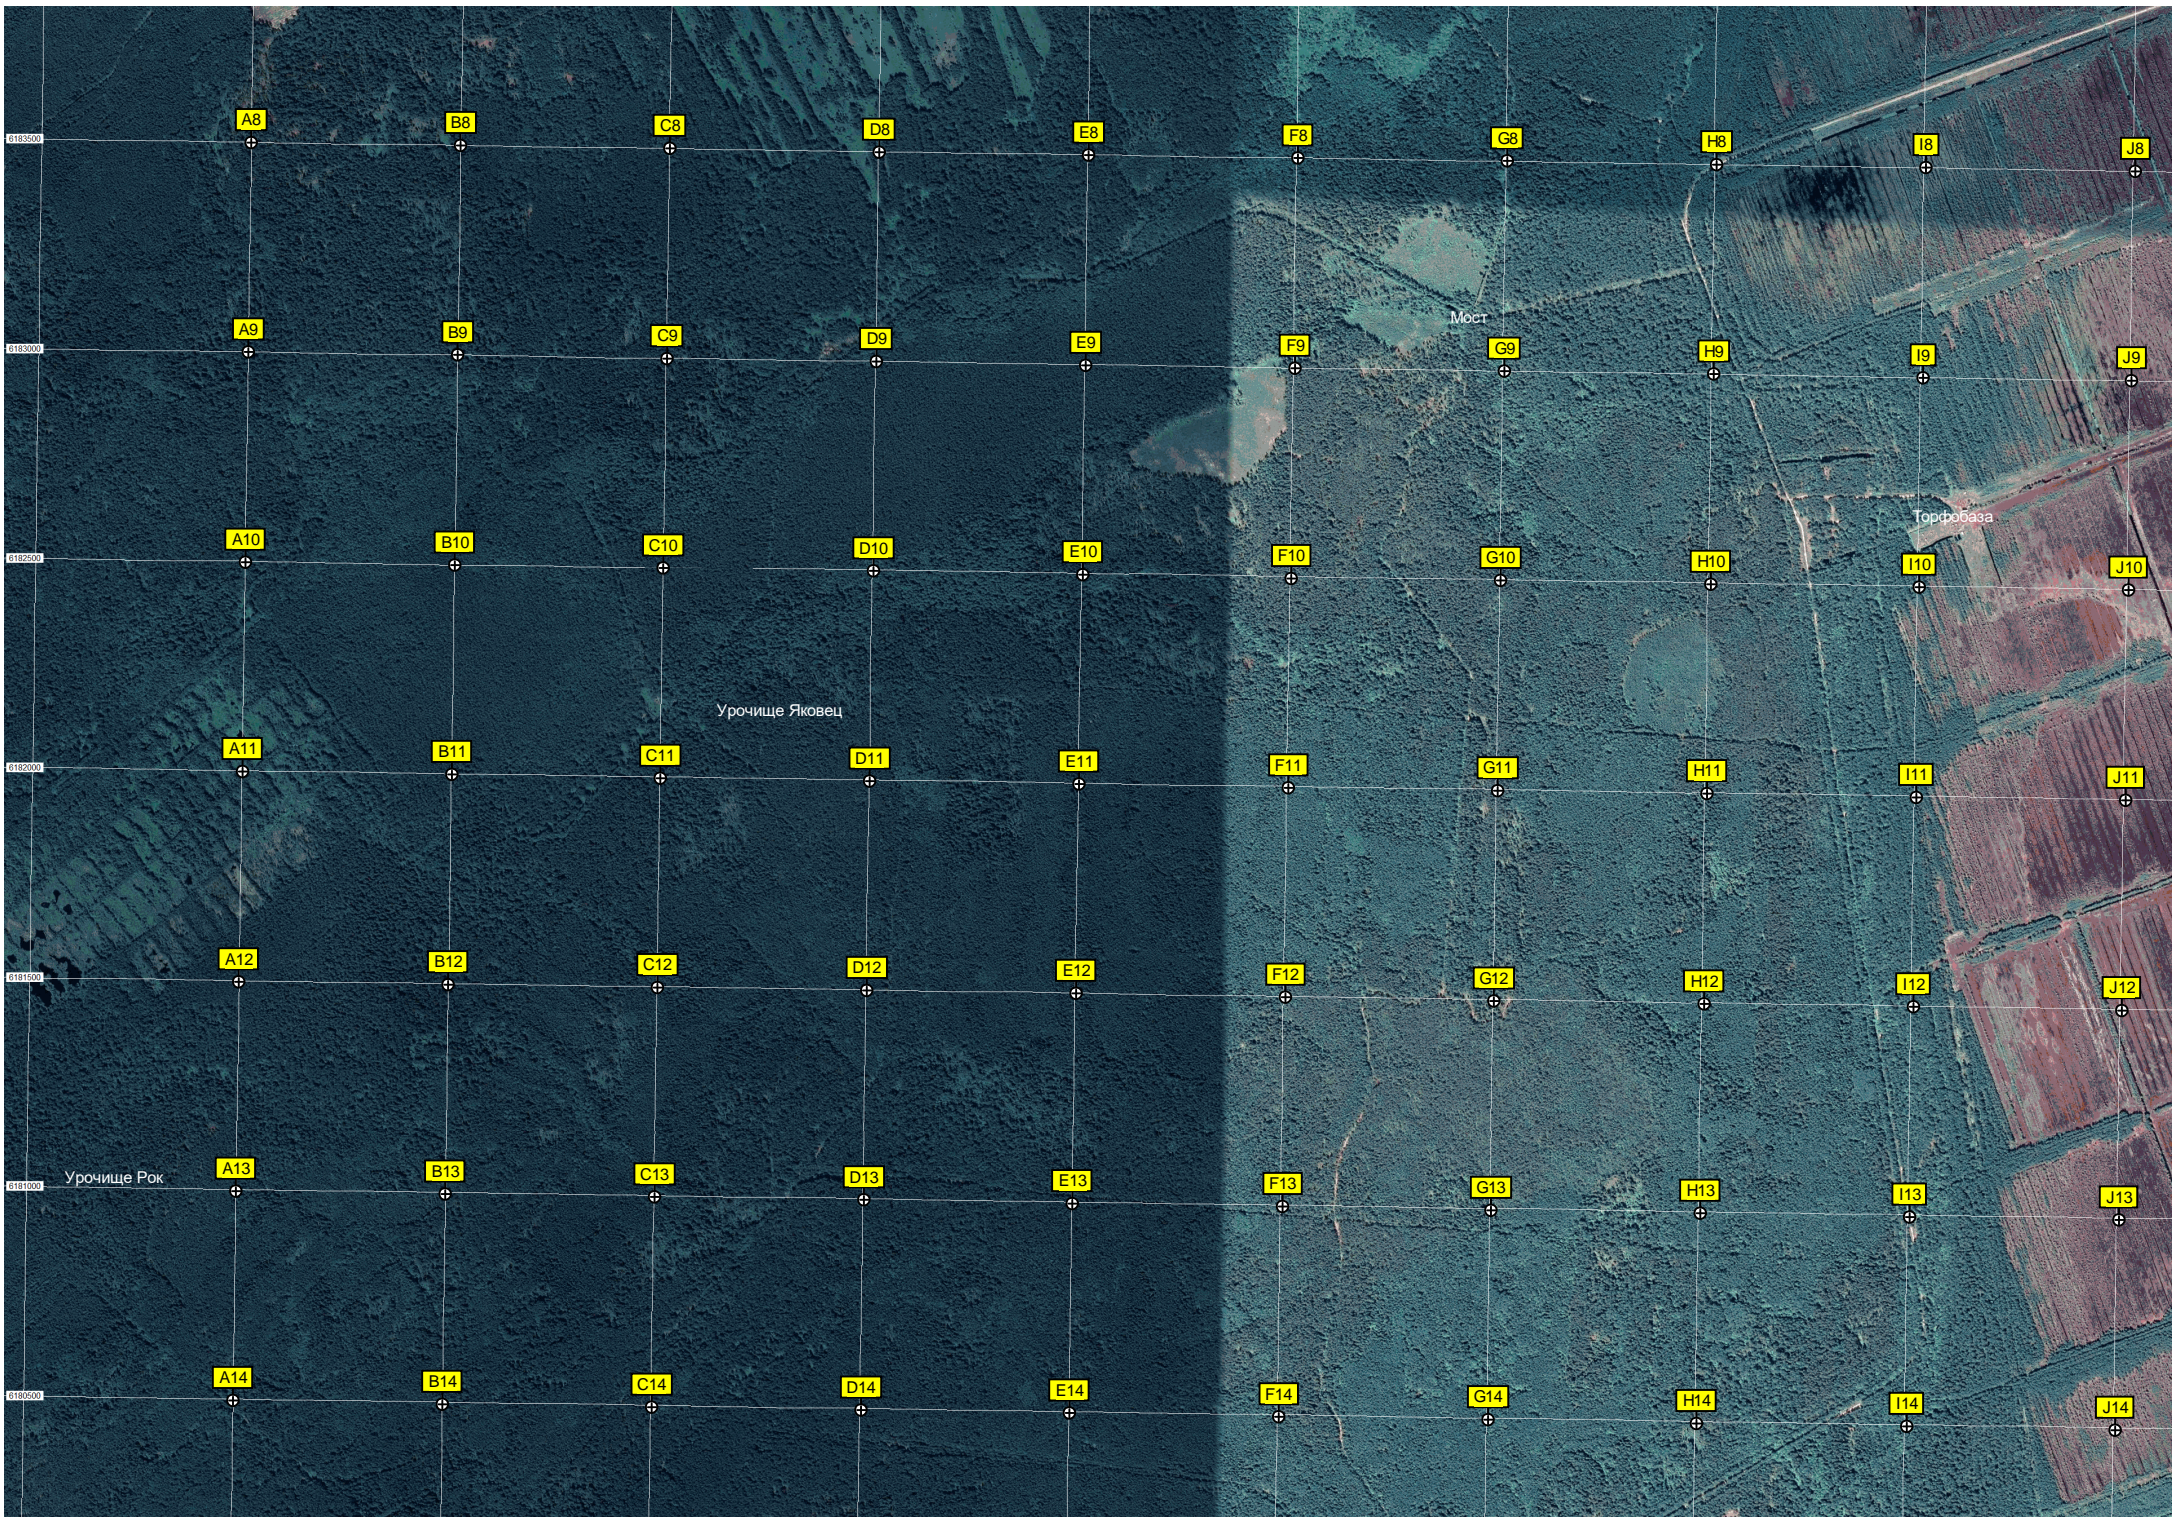

Ур. Глухово поле

Урочище Иваново

Пруд

Пушино

Заброшенный дом

Шувалиха

Косьмино

База (стойка техники)

Пожарный водо

Малые Острова

Большие Острова

Острова - бывшая станция УЖД

Торфоразработки в Островах

- K8, L8, M8, N8, O8, P8, Q8, R8, S8, T8
- K9, L9, M9, N9, O9, P9, Q9, R9, S9, T9
- K10, L10, M10, N10, O10, P10, Q10, R10, S10, T10
- K11, L11, M11, N11, O11, P11, Q11, R11, S11, T11
- K12, L12, M12, N12, O12, P12, Q12, R12, S12, T12
- K13, L13, M13, N13, O13, P13, Q13, R13, S13, T13
- K14, L14, M14, N14, O14, P14, Q14, R14, S14, T14

Переезд через реку Шушмор

Поляна

Брод р. Шушмор

Поляна

Пустыня посреди леса