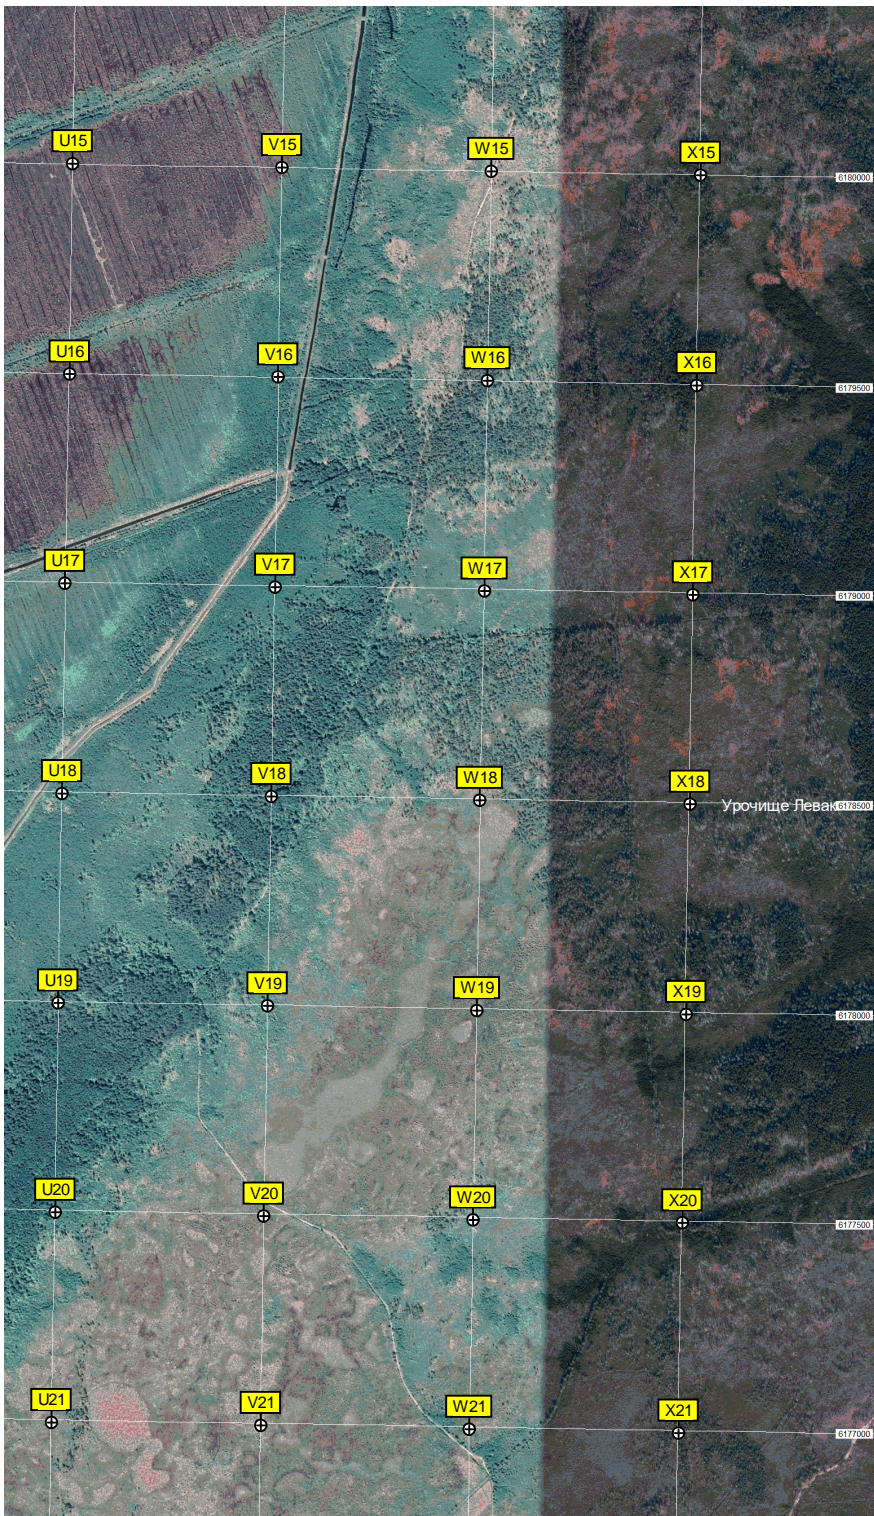

Ур. Глухово поле

Урочище Иваново

Пруд

Пушино

Заброшенный дом

Шувалиха

Косьмино

База (стойка техники)

Пожарный водо

Малые Острова

Большие Острова

Острова - бывшая станция УЖД

Торфоразработки в Островах

- K8, L8, M8, N8, O8, P8, Q8, R8, S8, T8
- K9, L9, M9, N9, O9, P9, Q9, R9, S9, T9
- K10, L10, M10, N10, O10, P10, Q10, R10, S10, T10
- K11, L11, M11, N11, O11, P11, Q11, R11, S11, T11
- K12, L12, M12, N12, O12, P12, Q12, R12, S12, T12
- K13, L13, M13, N13, O13, P13, Q13, R13, S13, T13
- K14, L14, M14, N14, O14, P14, Q14, R14, S14, T14

Переезд через реку Шушмор

Поляна

Брод р. Шушмор

Поляна

Пустыня посреди леса