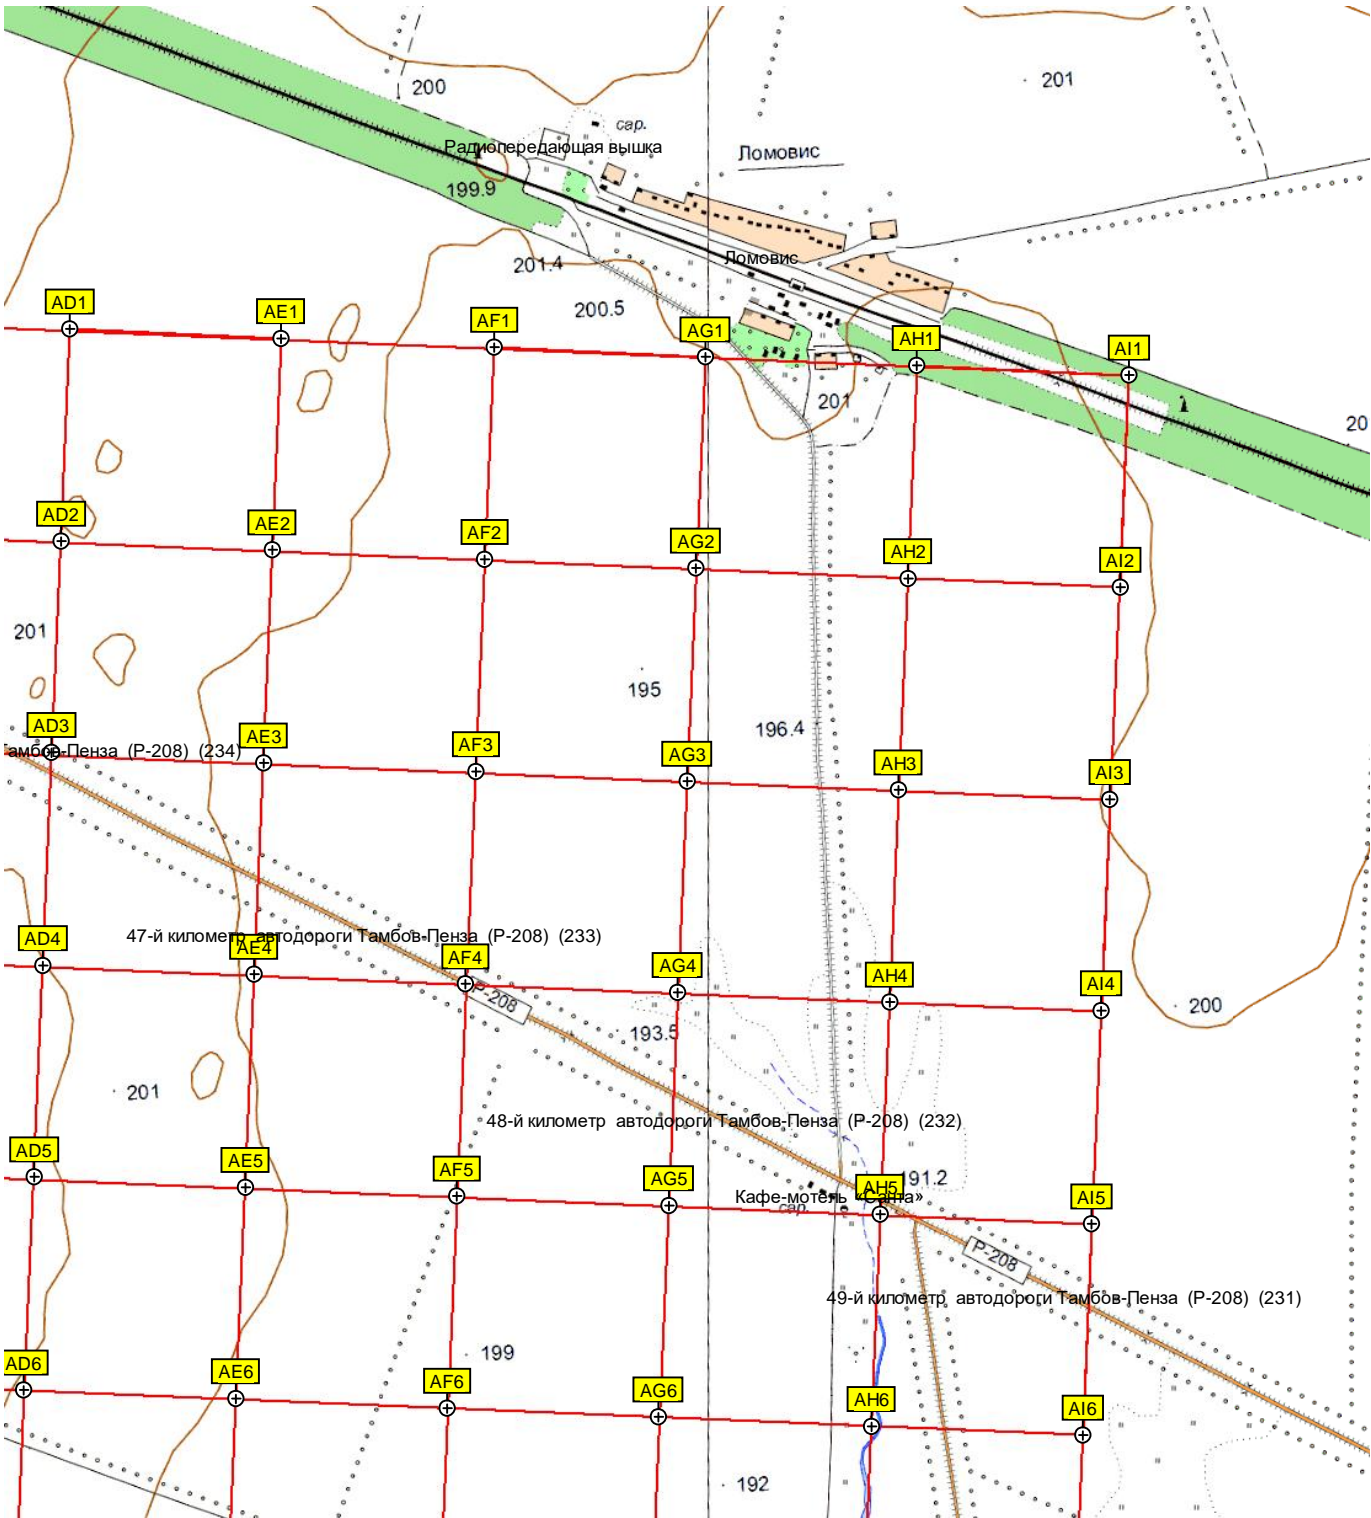

42-й километр автодороги Тамбов-Пенза (P-208) (238)

Аэродром сельхозавиации (д.авиация) автодороги Тамбов-Пенза (P-208) (237)

44-й километр автодороги Тамбов-Пенза (P-208) (236)

45-й километр автодороги Тамбов-Пенза (P-208) (235)

46-й километр автодороги Тамбов-Пенза (P-208) (234)

Пруд

Маяк

Маяк

Филиал «Маячок» Платоновского детского сада,
Водонапорная башня Рожновского

овской средней школы

шк.

2-е отд. свх. Арженка