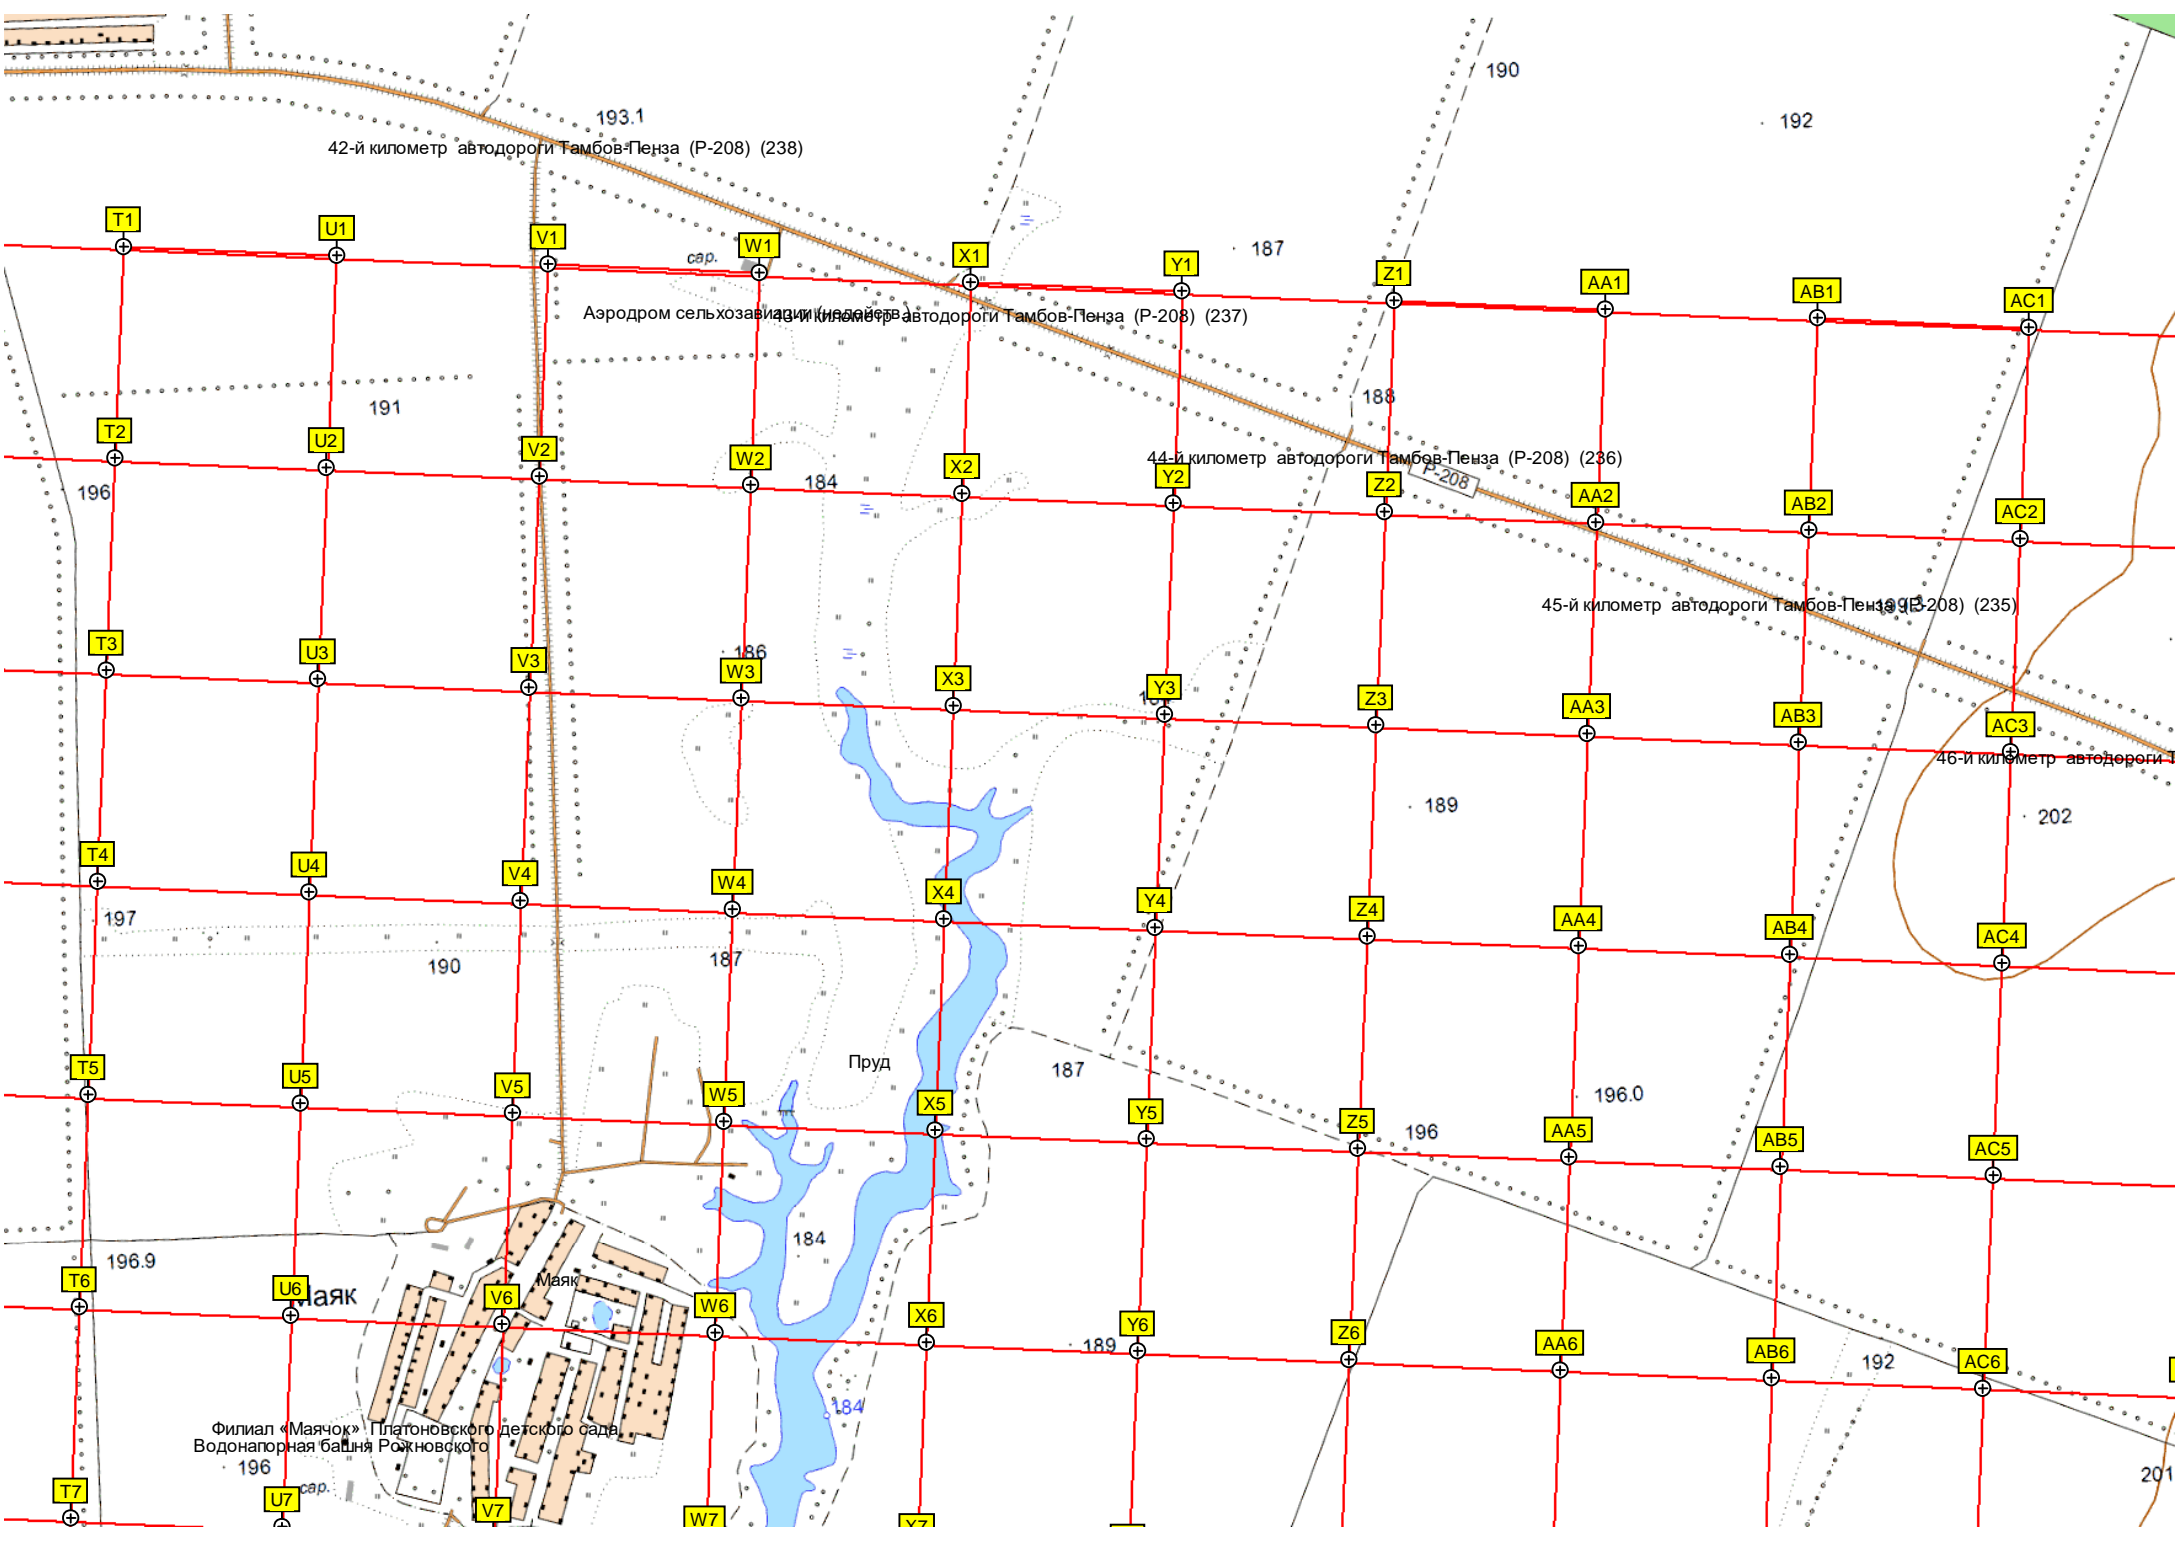

42-й километр автодороги Тамбов-Пенза (P-208) (238)

Аэродром сельхозавиации (д.авиация) автодороги Тамбов-Пенза (P-208) (237)

44-й километр автодороги Тамбов-Пенза (P-208) (236)

45-й километр автодороги Тамбов-Пенза (P-208) (235)

Пруд

Маяк

Маяк

Филиал «Маячок» Платоновского детского сада,
Водонапорная башня Рожновского