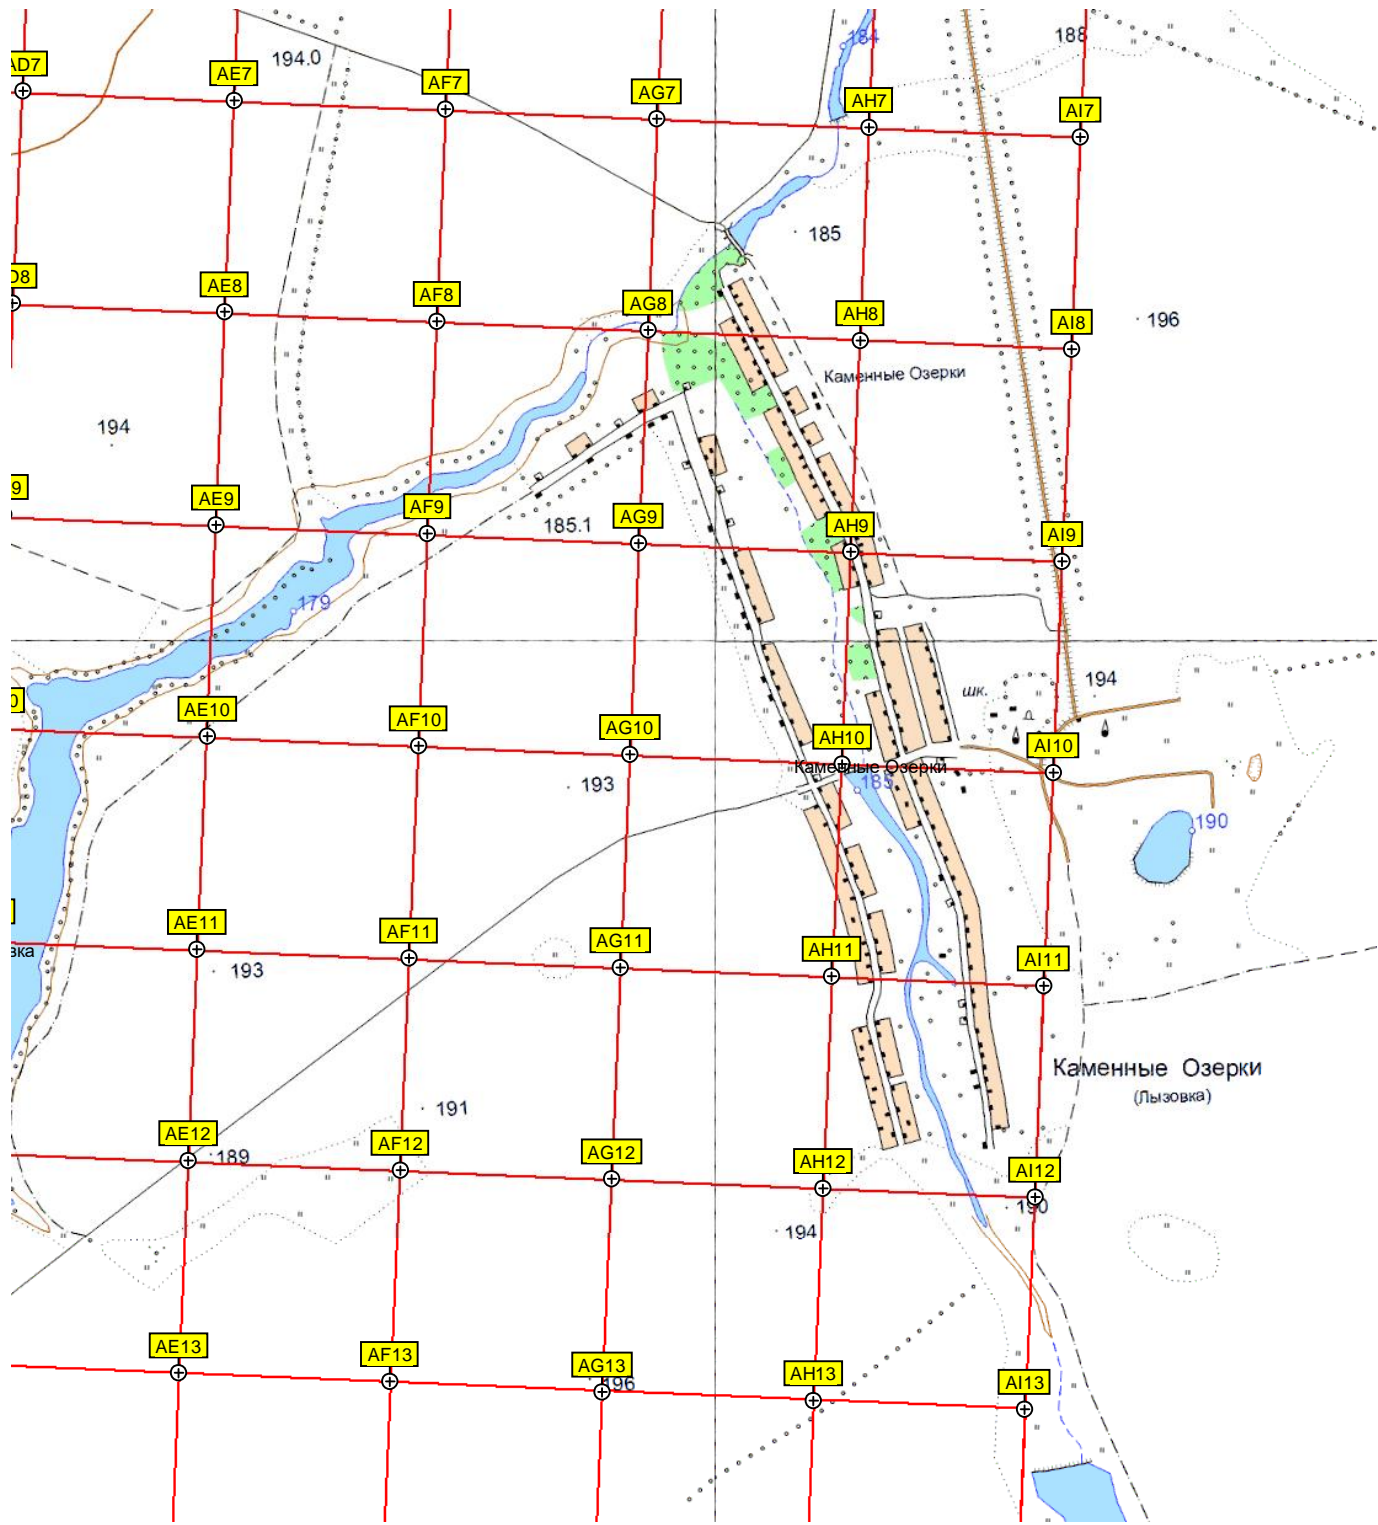

46-й километр автодороги Тамбов-Пенза (P-208) (234)

Пруд

Маяк

Маяк

Филиал «Маячок» Платоновского детского сада,
Водонапорная башня Рожновского

овской средней школы

шк.

2-е отд. свх. Арженка