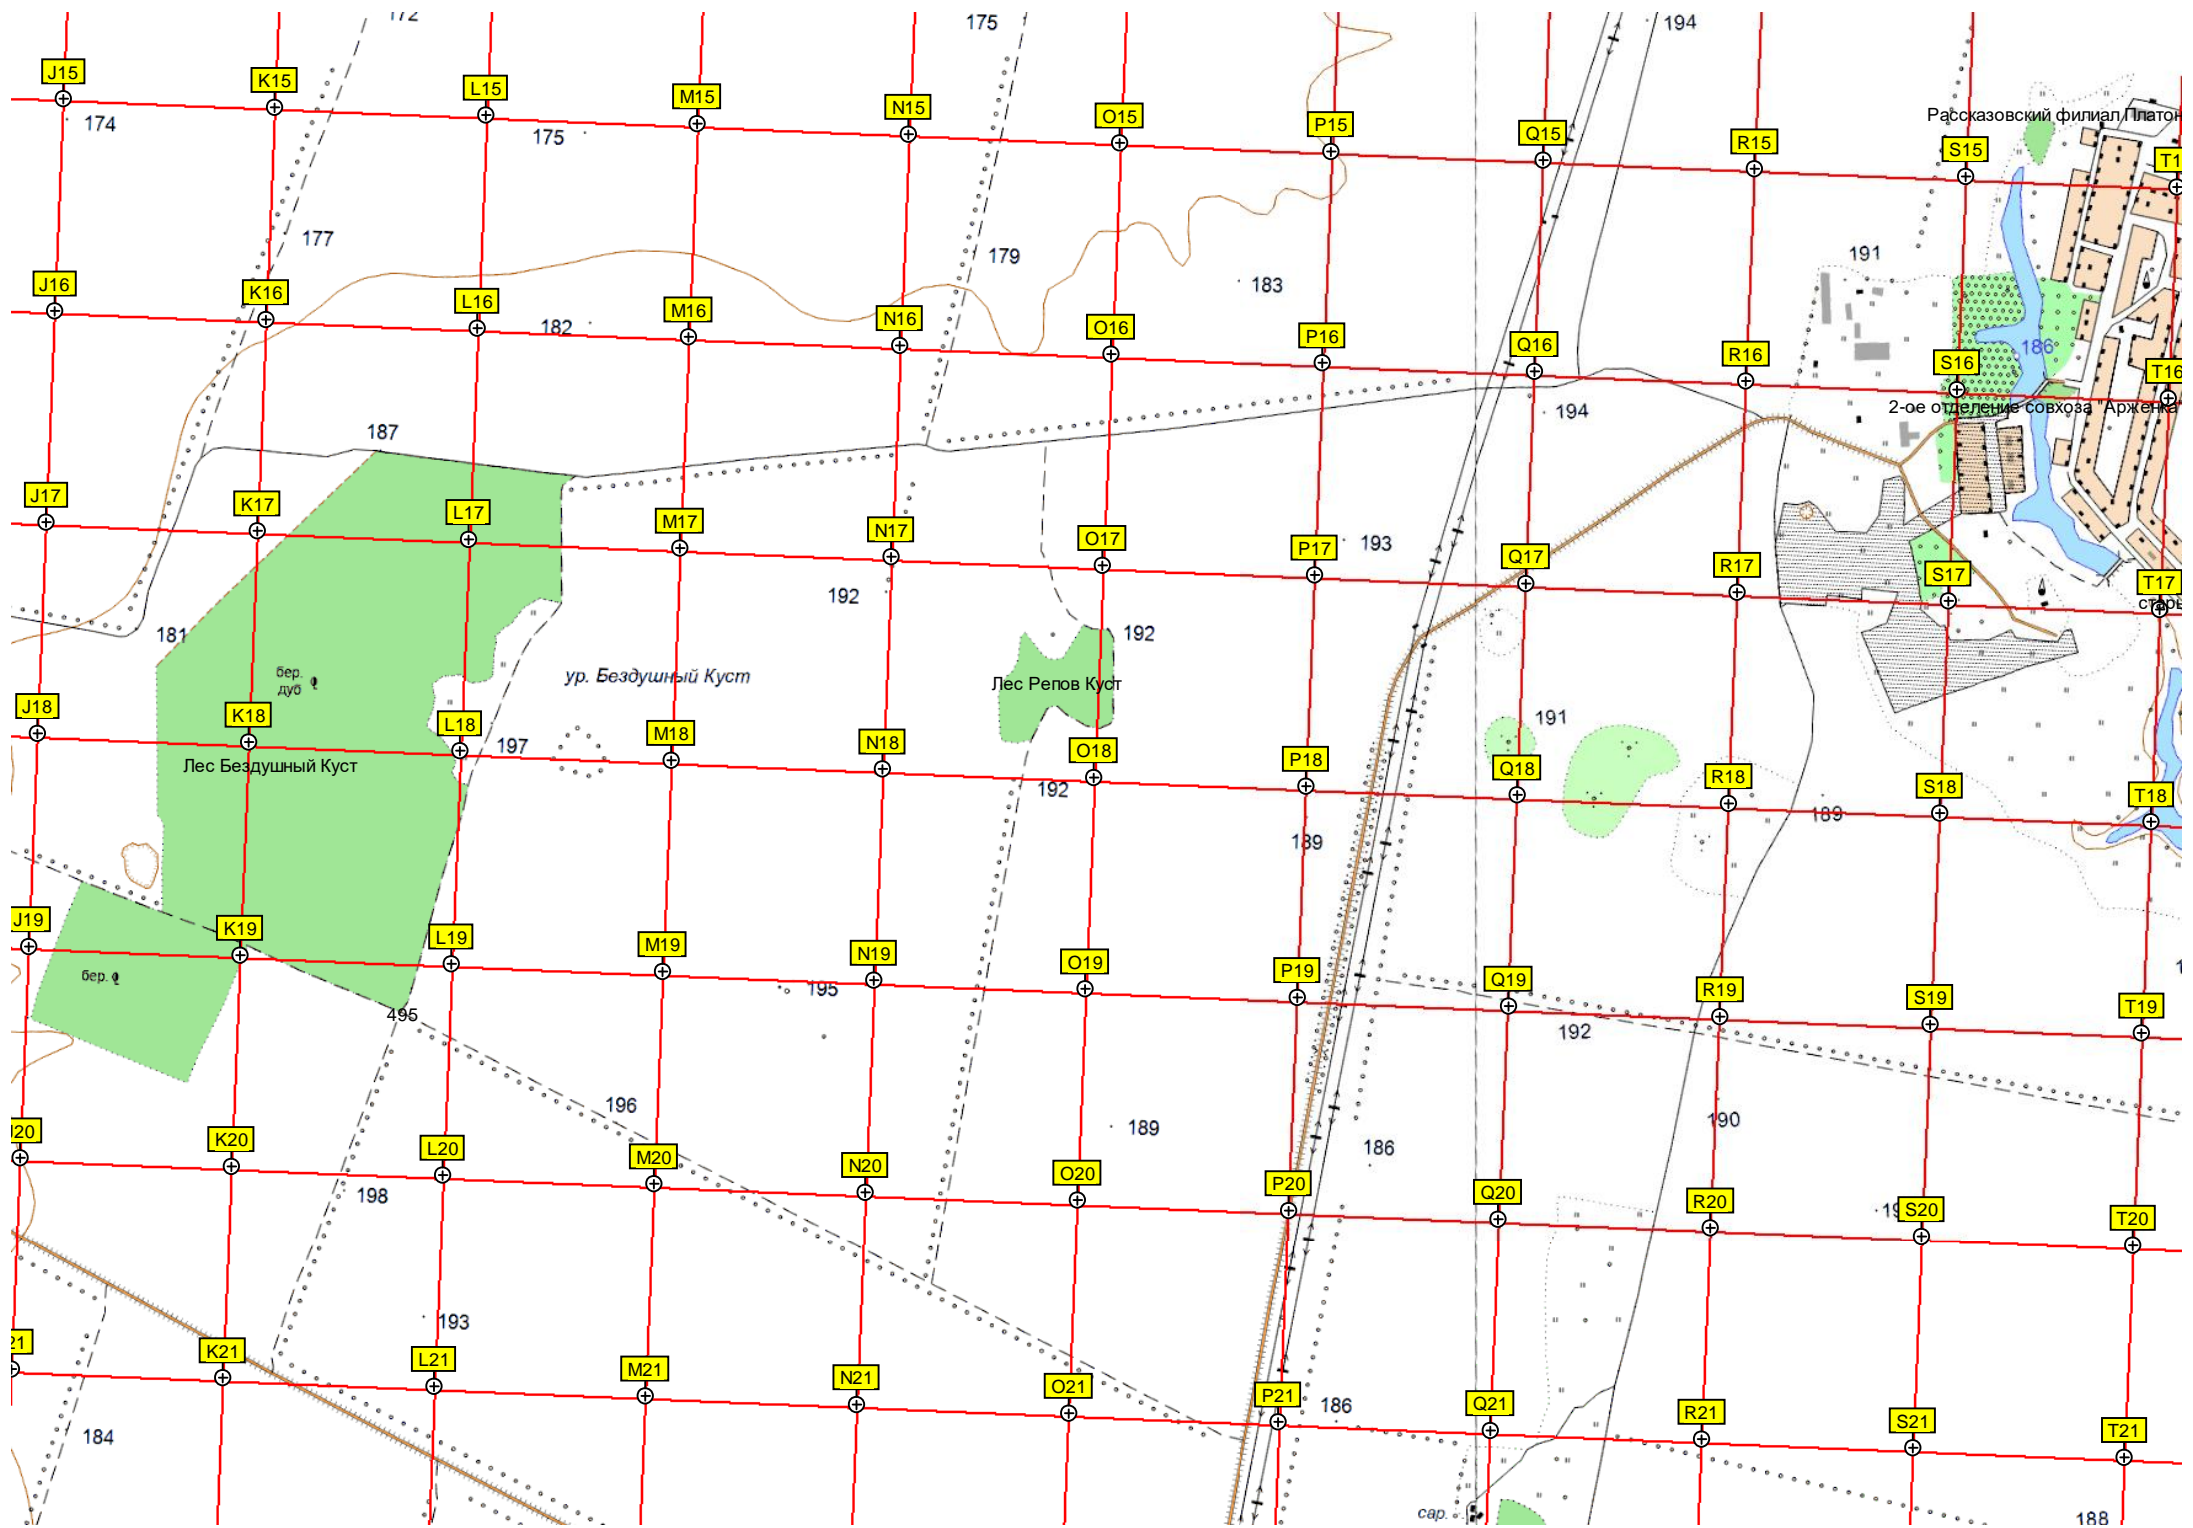

46-й километр автодороги Тамбов-Пенза (P-208) (234)

Пруд

Маяк

Маяк

Филиал «Маячок» Платоновского детского сада,
Водонапорная башня Рожновского

овской средней школы

шк.

2-е отд. свх. Арженка