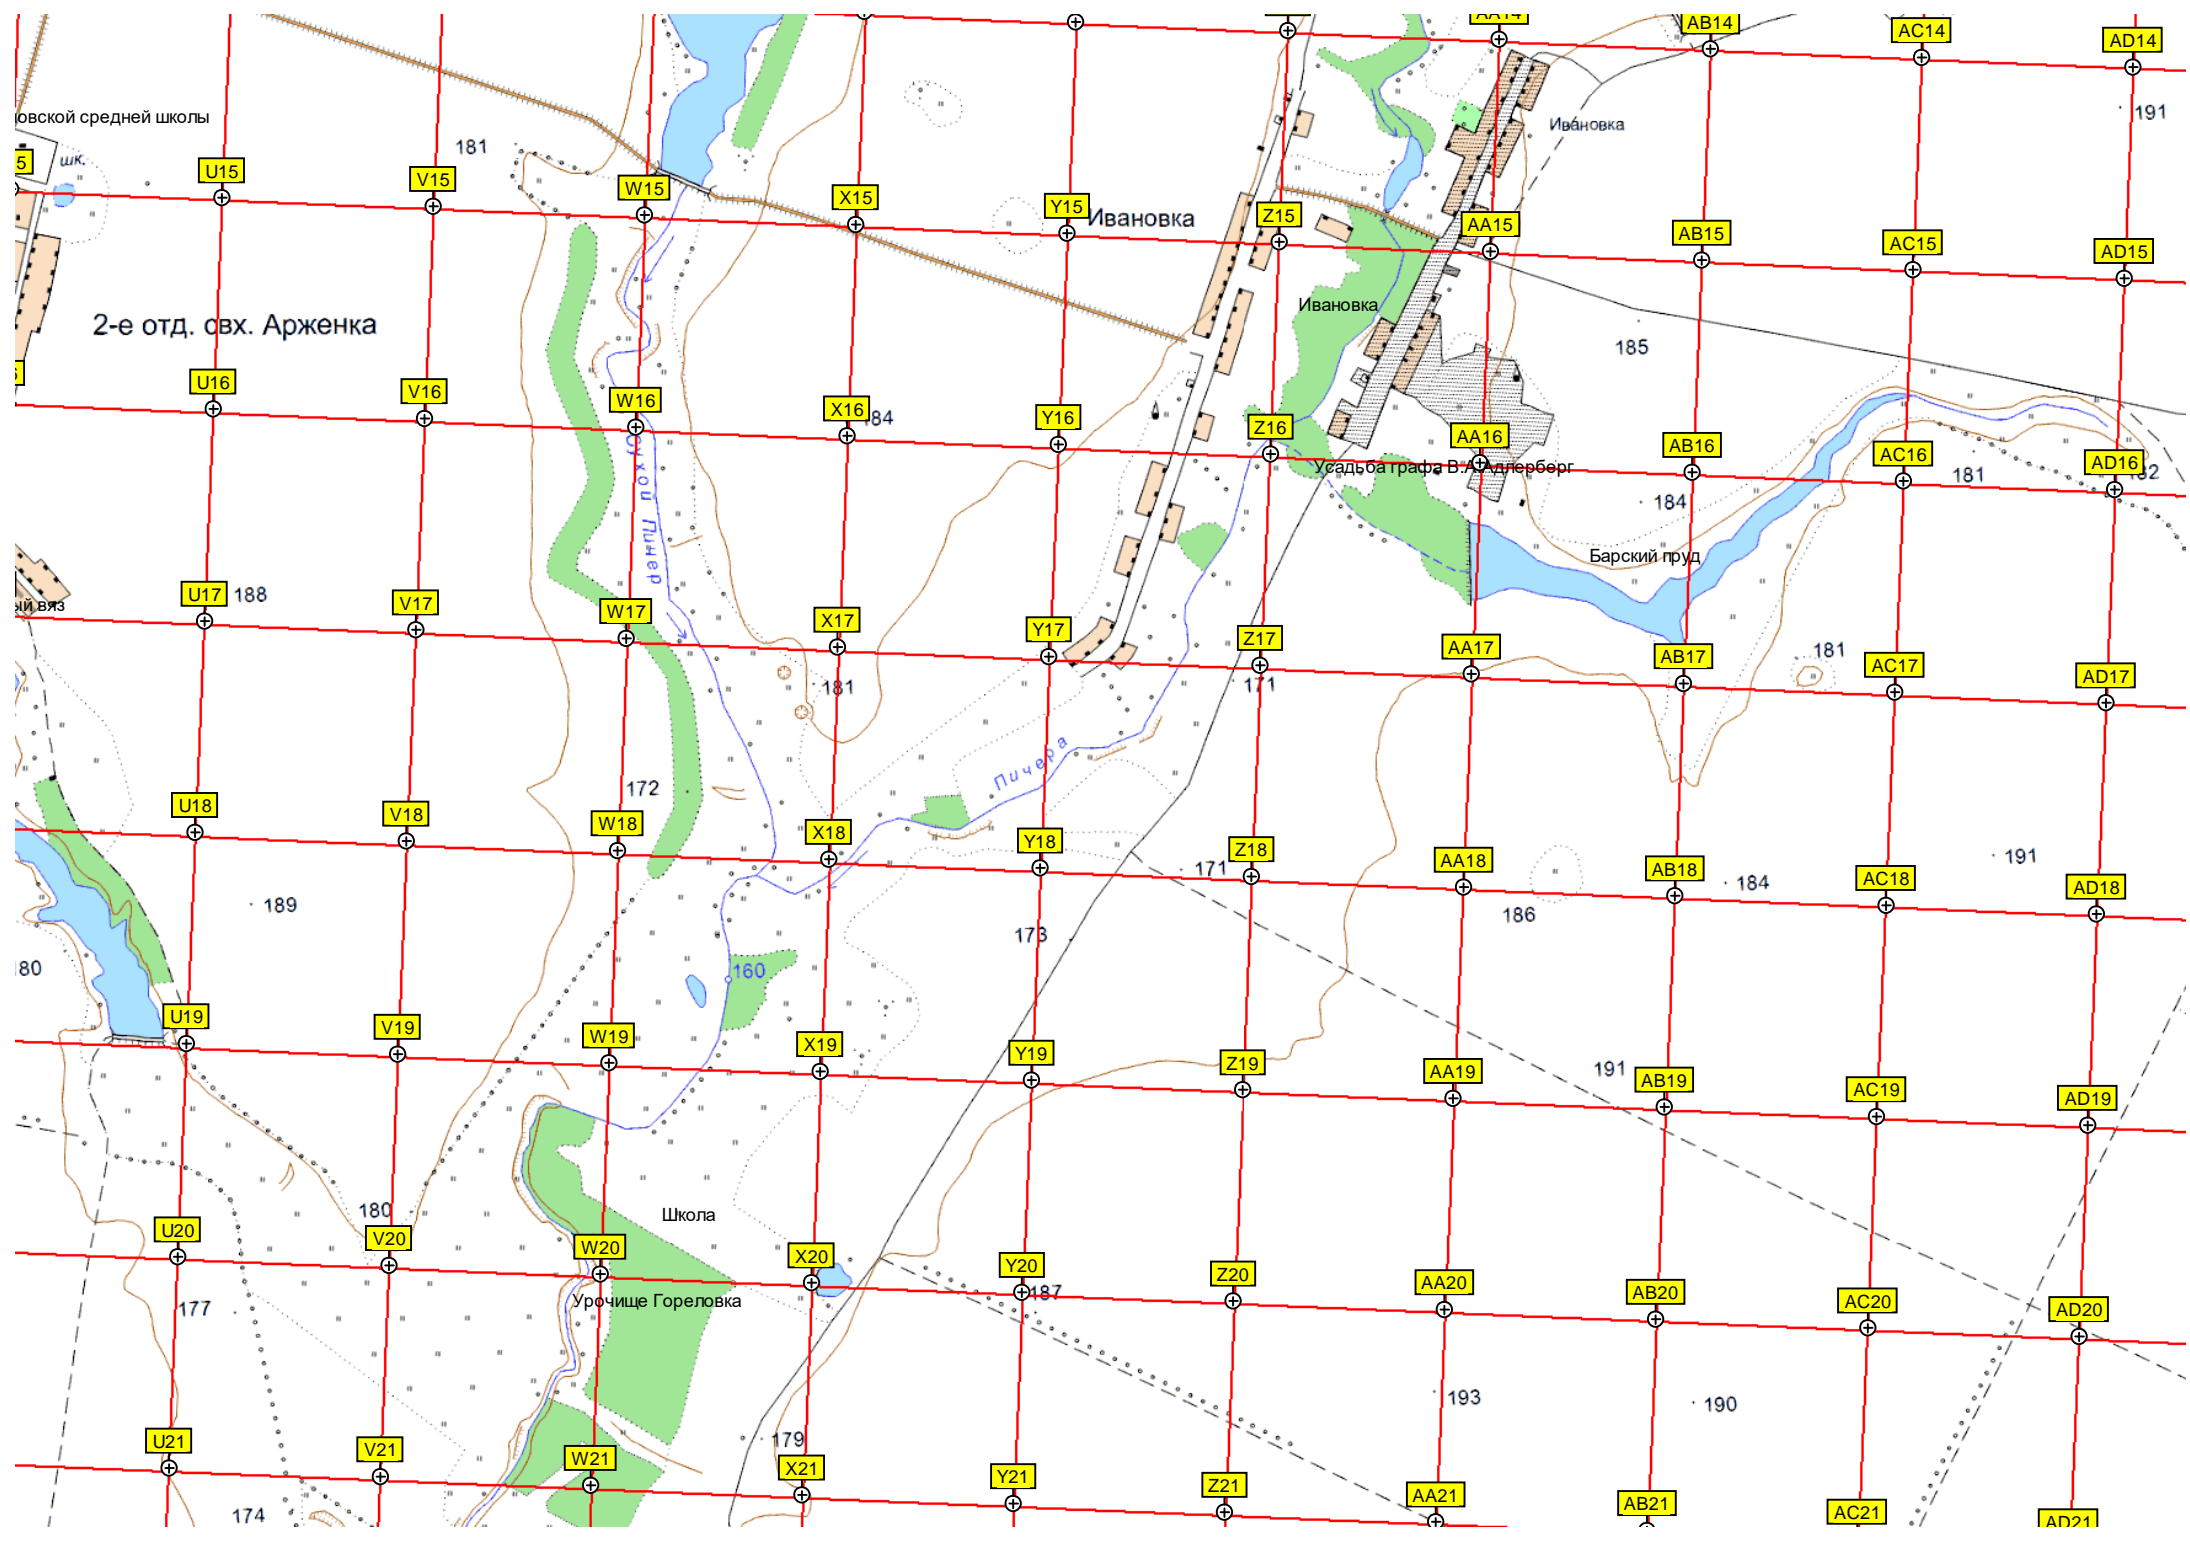

46-й километр автодороги Тамбов-Пенза (P-208) (234)

Пруд

Маяк

Маяк

Филиал «Маячок» Платоновского детского сада,
Водонапорная башня Рожновского

овской средней школы

шк.

2-е отд. свх. Арженка