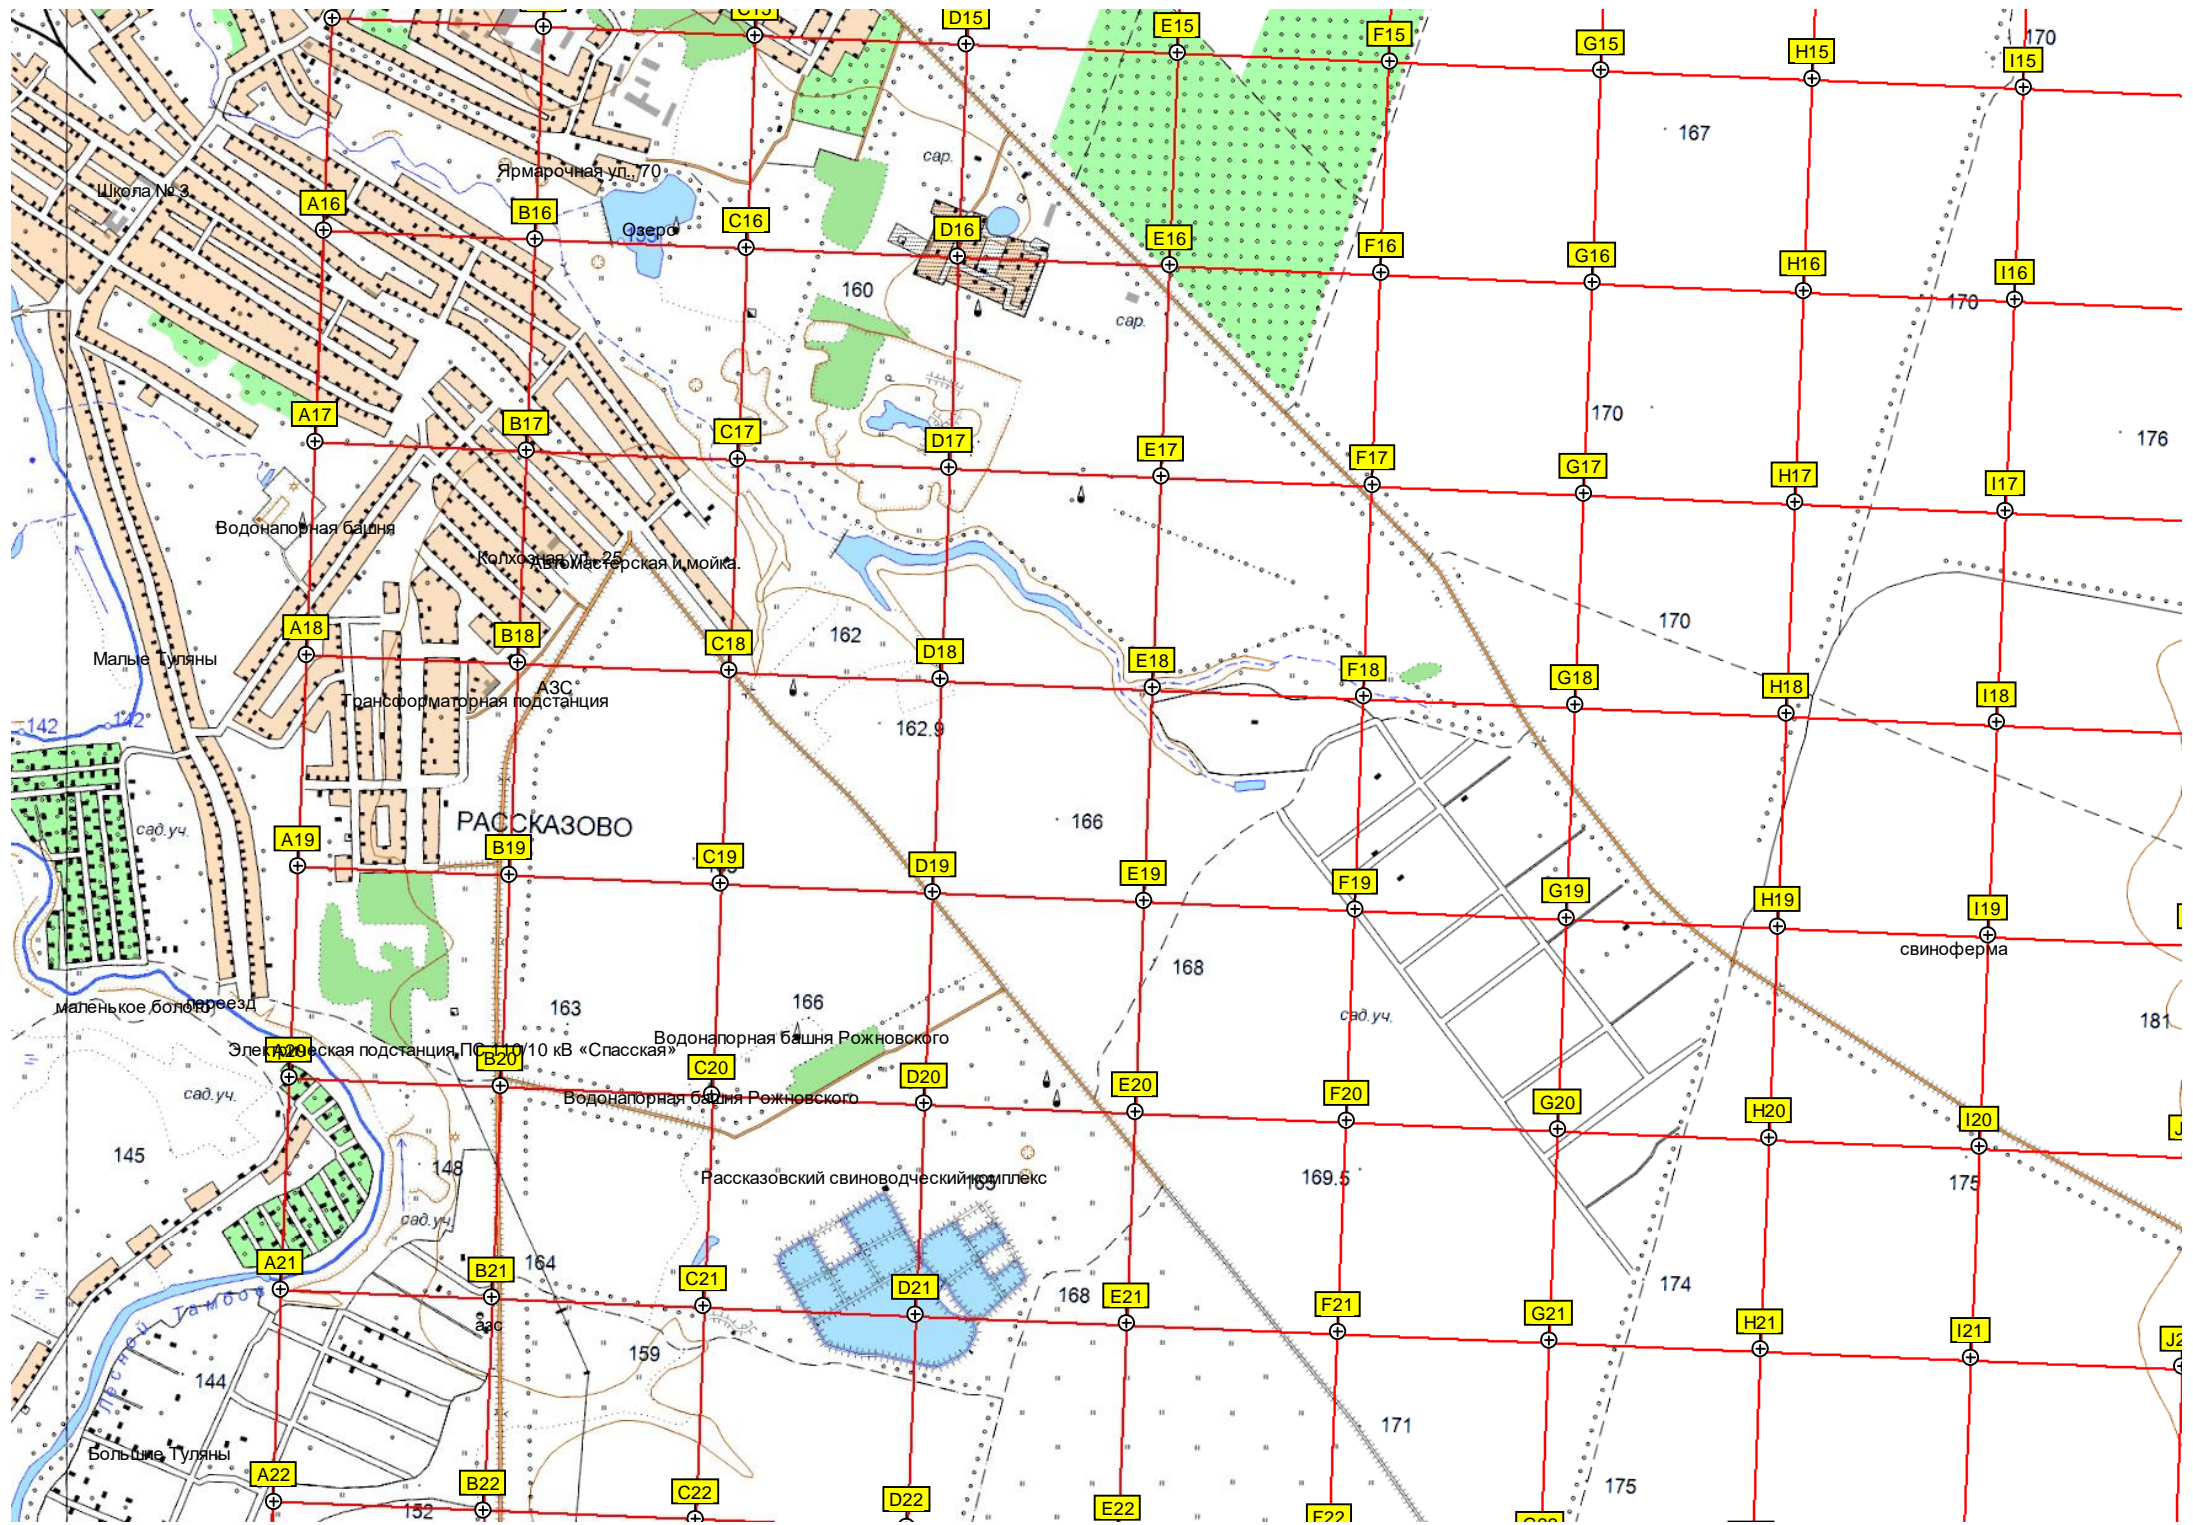

46-й километр автодороги Тамбов-Пенза (P-208) (234)

Пруд

Маяк

Маяк

Филиал «Маячок» Платоновского детского сада,
Водонапорная башня Рожновского

овской средней школы

шк.

2-е отд. свх. Арженка