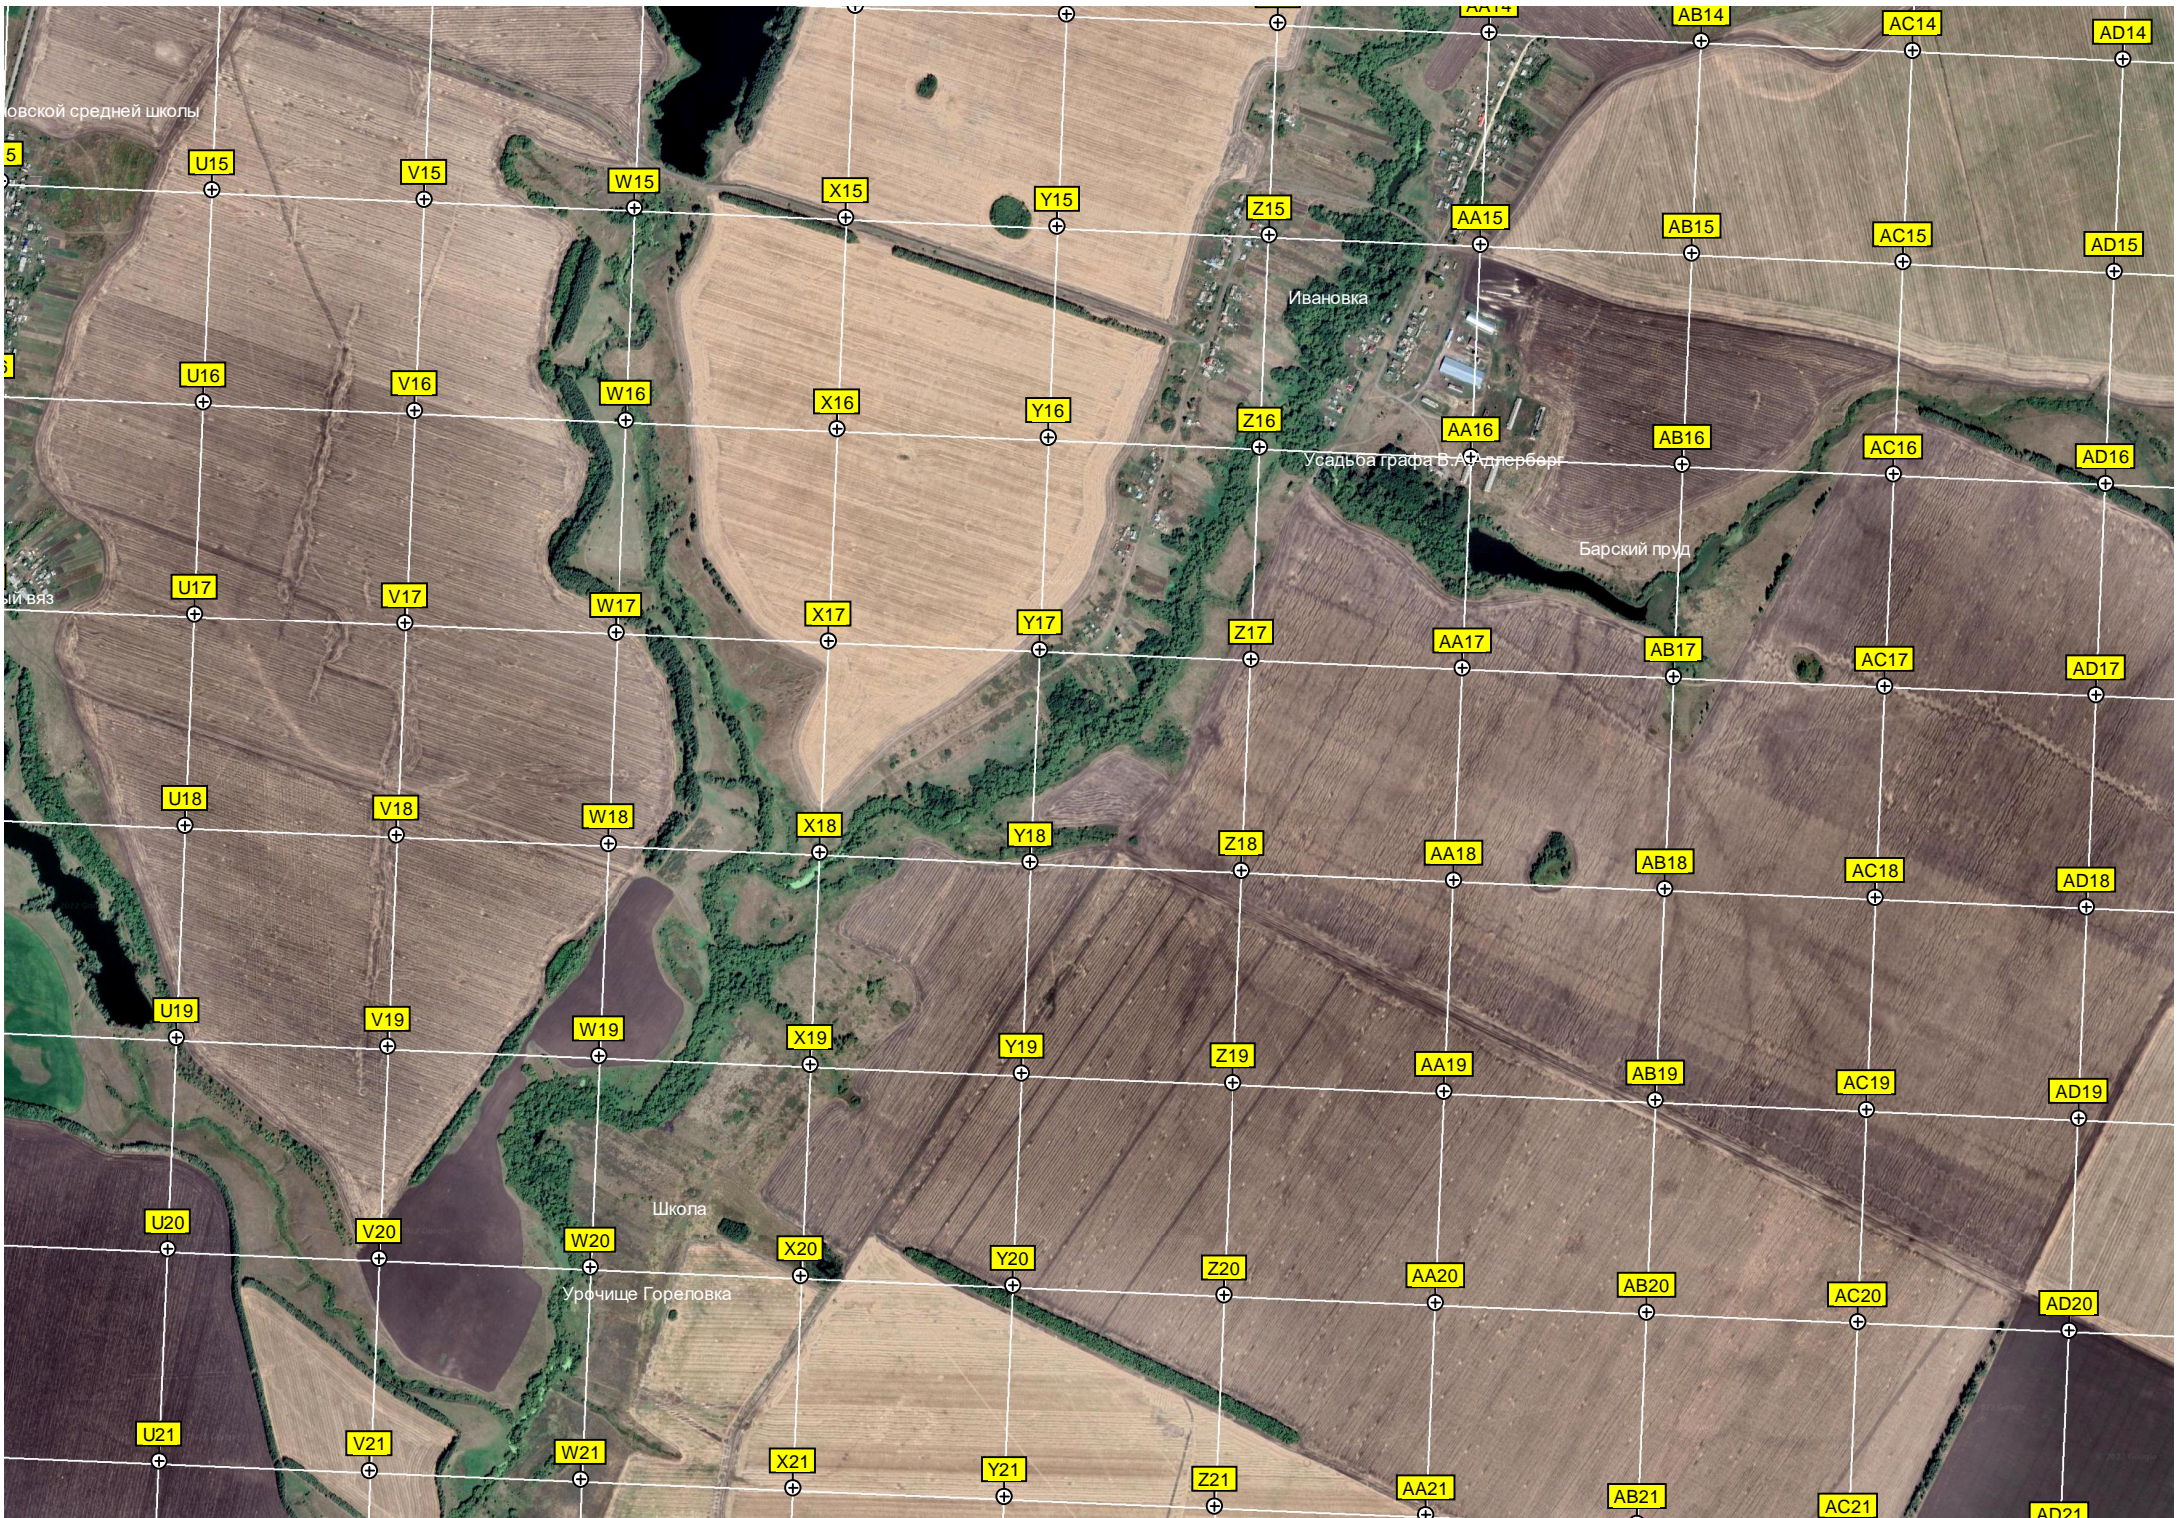

46-й километр автодороги

Пруд

Маяк

Филиал «Маячок» Платоновского детского сада  
Водонапорная башня Рожновского

0-й километр автодороги Тамбов-Пенза (РА-208) (250)

Асфальтобетонный завод  
 Пруд Круча  
 Текстильный жилой дом (Фабричный пр., 20)  
 ТОГБОУ СПО «Индустриально-промышленный техникум»  
 Фабричный пр., 25 - Снесенный жилой дом (Комитетская ул., 2)  
 Арженский комбинат им. Красной Армии  
 Кирпичный завод  
 Район для переселенцев из ветхого и аварийного жилья  
 Маслобойка  
 Город

Город

Канал водосбора  
Пустырь  
Сушилка (разрушена)  
Становки водного насоса (разрушено)  
Ирригационная (разрушено)

Пруд "Бычье Белого"

Пруд Сухой Пичер (Пичерский пруд)

Пруд Грачев

овской средней школы

5

5

И вяз

Ивановка

Усадьба графа В.А. Адлерберга

Барский пруд

Школа

Урочище Гореловка