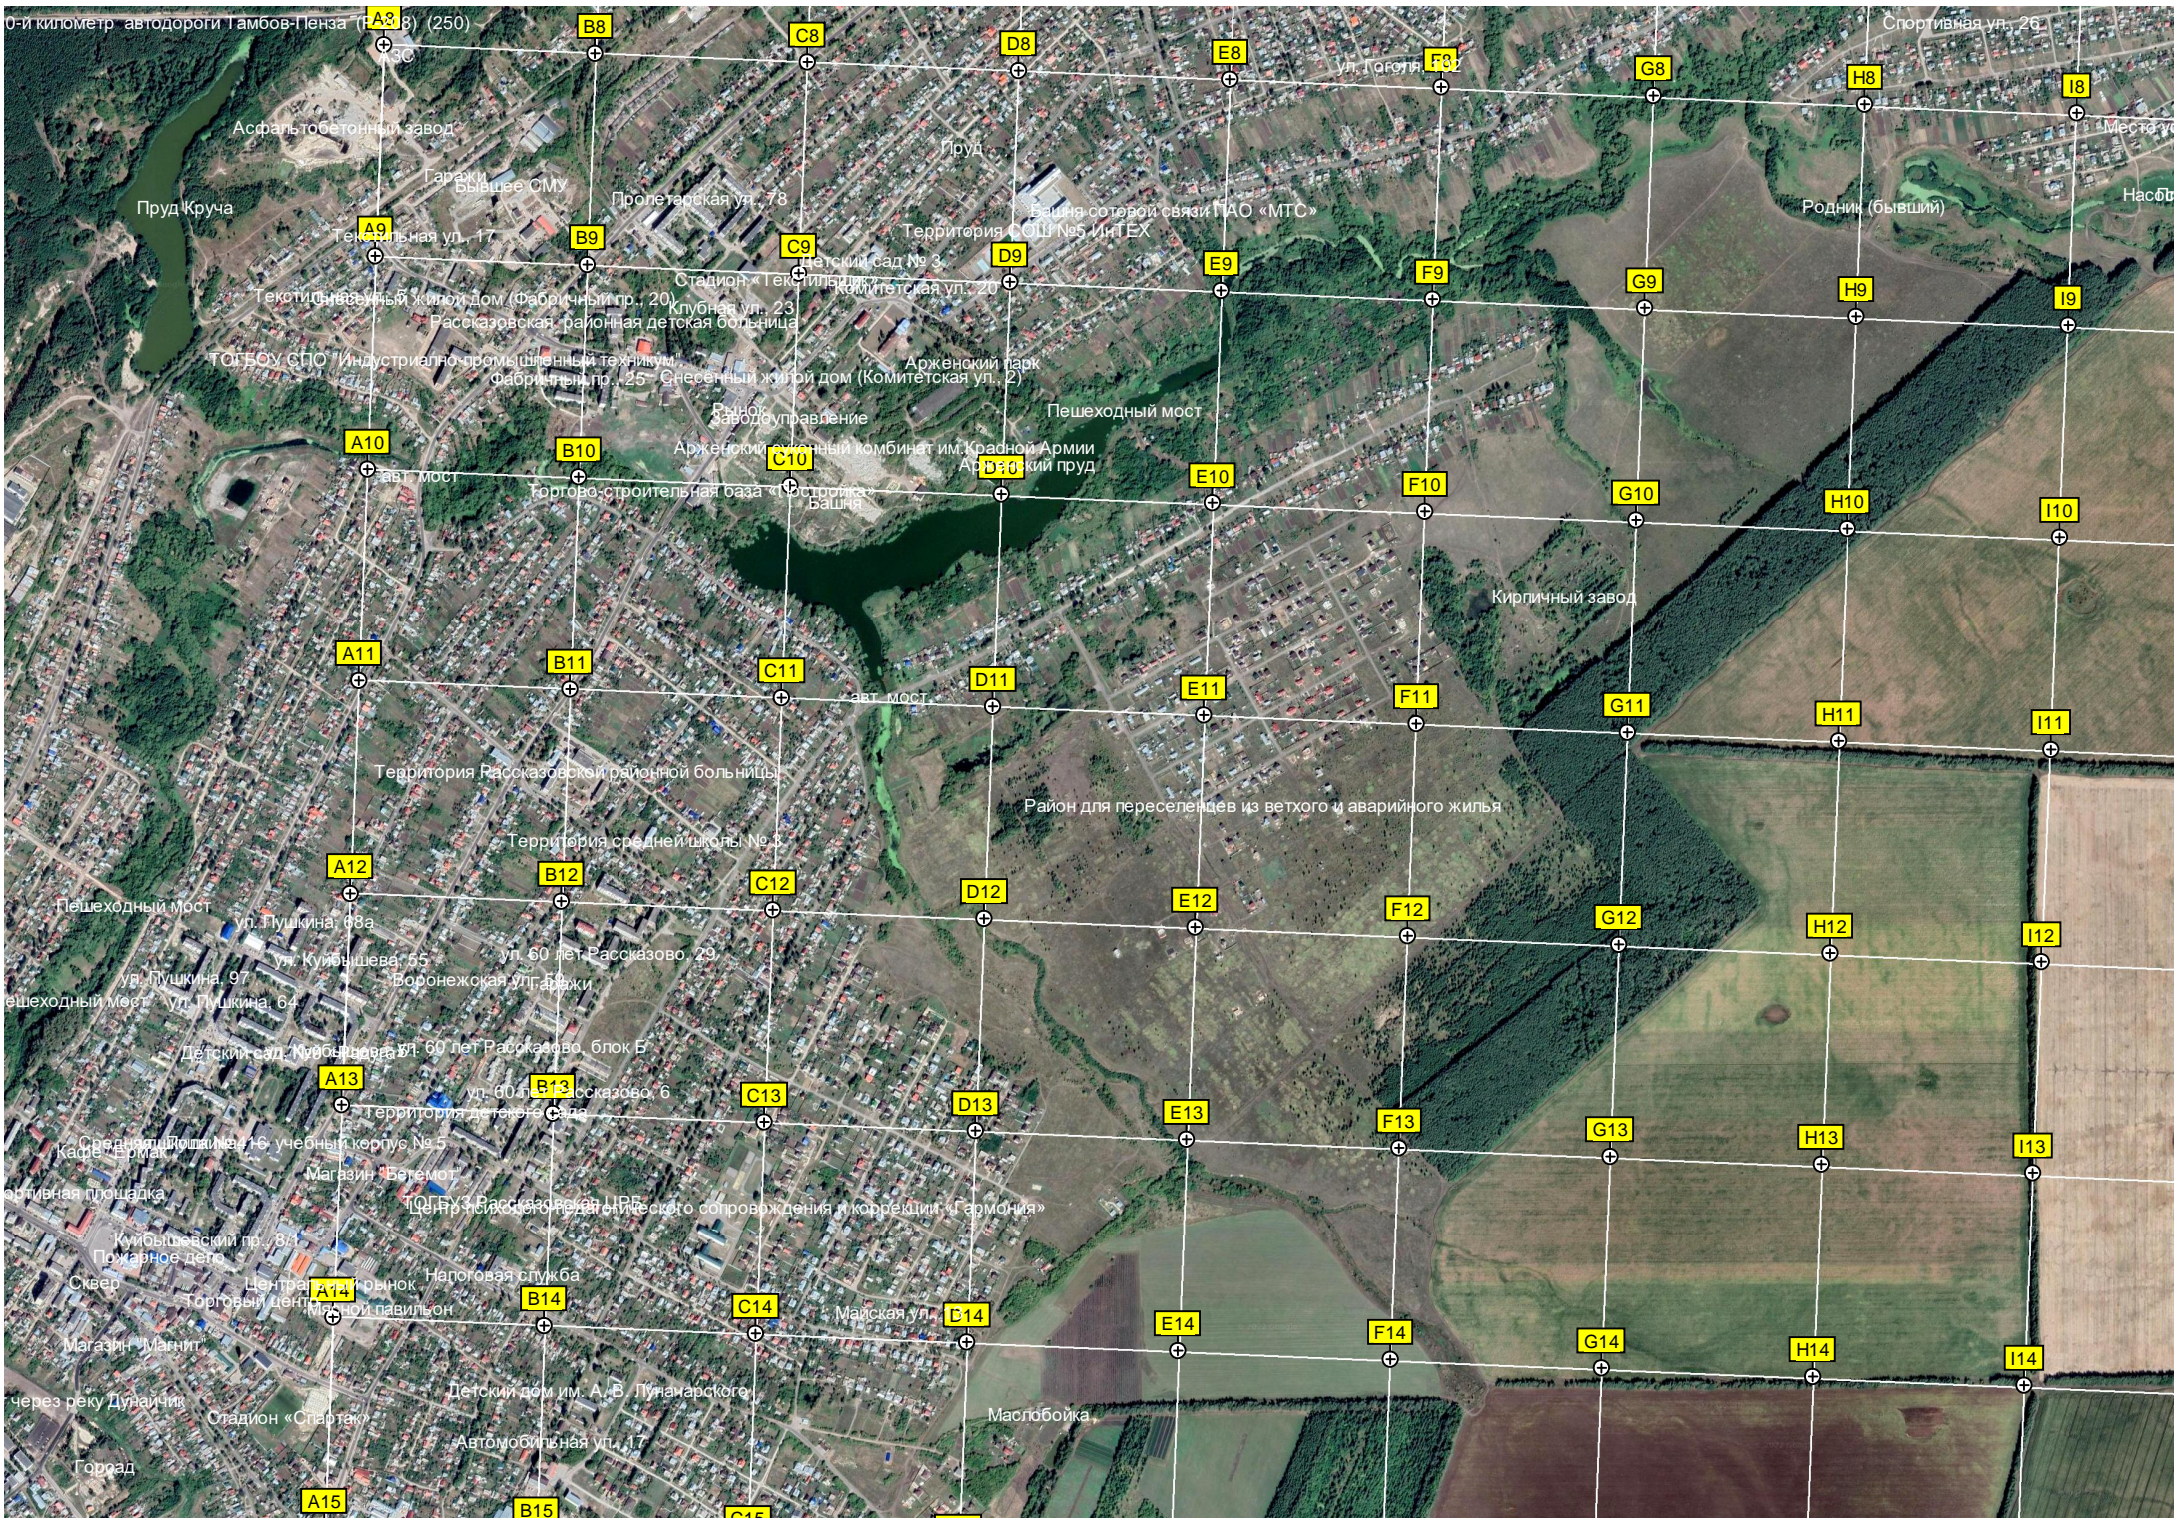

42-й километр автодороги Тамбов-Пенза (Р-208) (238)

Аэродром сельхозавиации (ИД-9000) автодороги Тамбов-Пенза (Р-208) (237)

44-й километр автодороги Тамбов-Пенза (Р-208) (236)

45-й километр автодороги Тамбов-Пенза (Р-208) (235)

46-й километр автодороги

Пруд

Маяк

Филиал «Маячок» Платоновского детского сада  
Водонапорная башня Рожновского

0-й километр автодороги Тамбов-Пенза (РА-208) (250)

Асфальтобетонный завод  
 Пруд Круча  
 Текстильный жилой дом (Фабричный пр., 20)  
 ТОГБОУ СПО «Индустриально-промышленный техникум»  
 Фабричный пр., 25 - Снесенный жилой дом (Комитетская ул., 2)  
 Арженский комбинат им. Красной Армии  
 Кирпичный завод  
 Район для переселенцев из ветхого и аварийного жилья  
 Маслобойка  
 Город

5

5

И вяз

Ивановка

Усадьба графа В.А. Адлерберга

Барский пруд

Школа

Урочище Гореловка