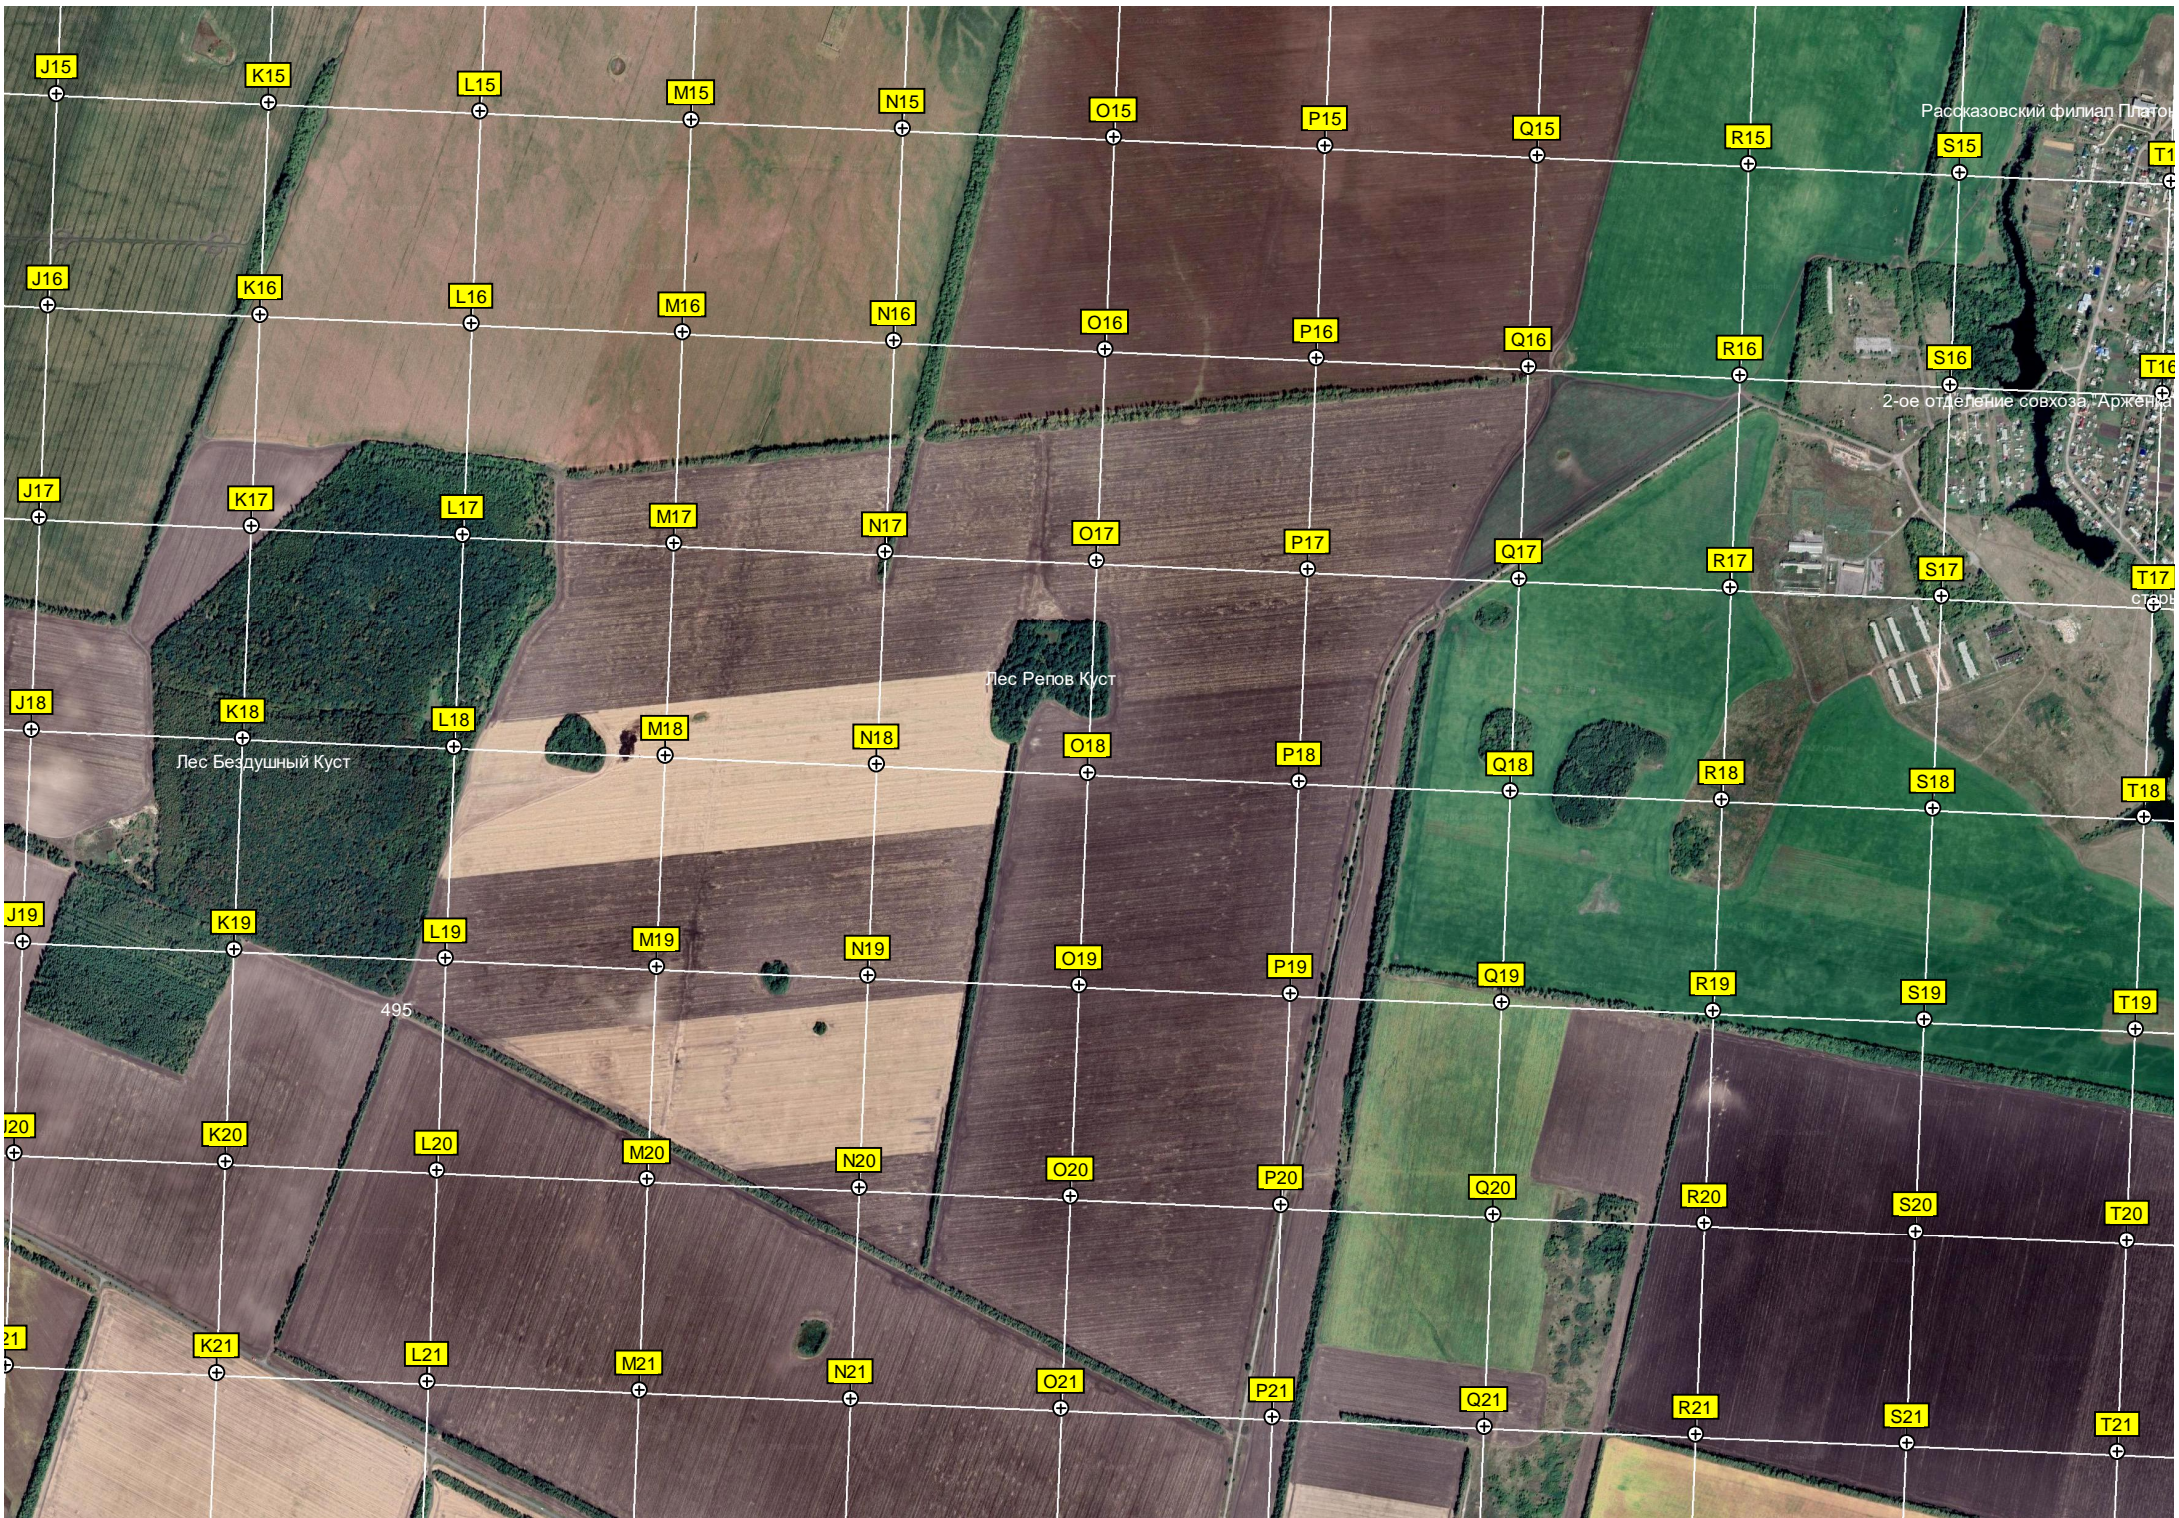

46-й километр автодороги

Пруд

Маяк

Филиал «Маячок» Платоновского детского сада  
Водонапорная башня Рожновского

0-й километр автодороги Тамбов-Пенза (РА-208) (250)

Асфальтобетонный завод  
 Пруд Круча  
 Текстильный жилой дом (Фабричный пр., 20)  
 ТОГБОУ СПО «Индустриально-промышленный техникум»  
 Фабричный пр., 25 - Снесенный жилой дом (Комитетская ул., 2)  
 Арженский комбинат им. Красной Армии  
 Кирпичный завод  
 Район для переселенцев из ветхого и аварийного жилья  
 Маслобойка  
 Город

Город

Канал водосбора  
Пустырь  
Сушилка (разрушена)  
Становки водного насоса (разрушено)  
Ирригационная (разрушено)

Пруд "Бычье Белого"

Пруд Сухой Пичер (Пичерский пруд)

Пруд Грачев

овской средней школы

5

5

И вяз

Ивановка

Усадьба графа В.А. Адлерберга

Барский пруд

Школа

Урочище Гореловка