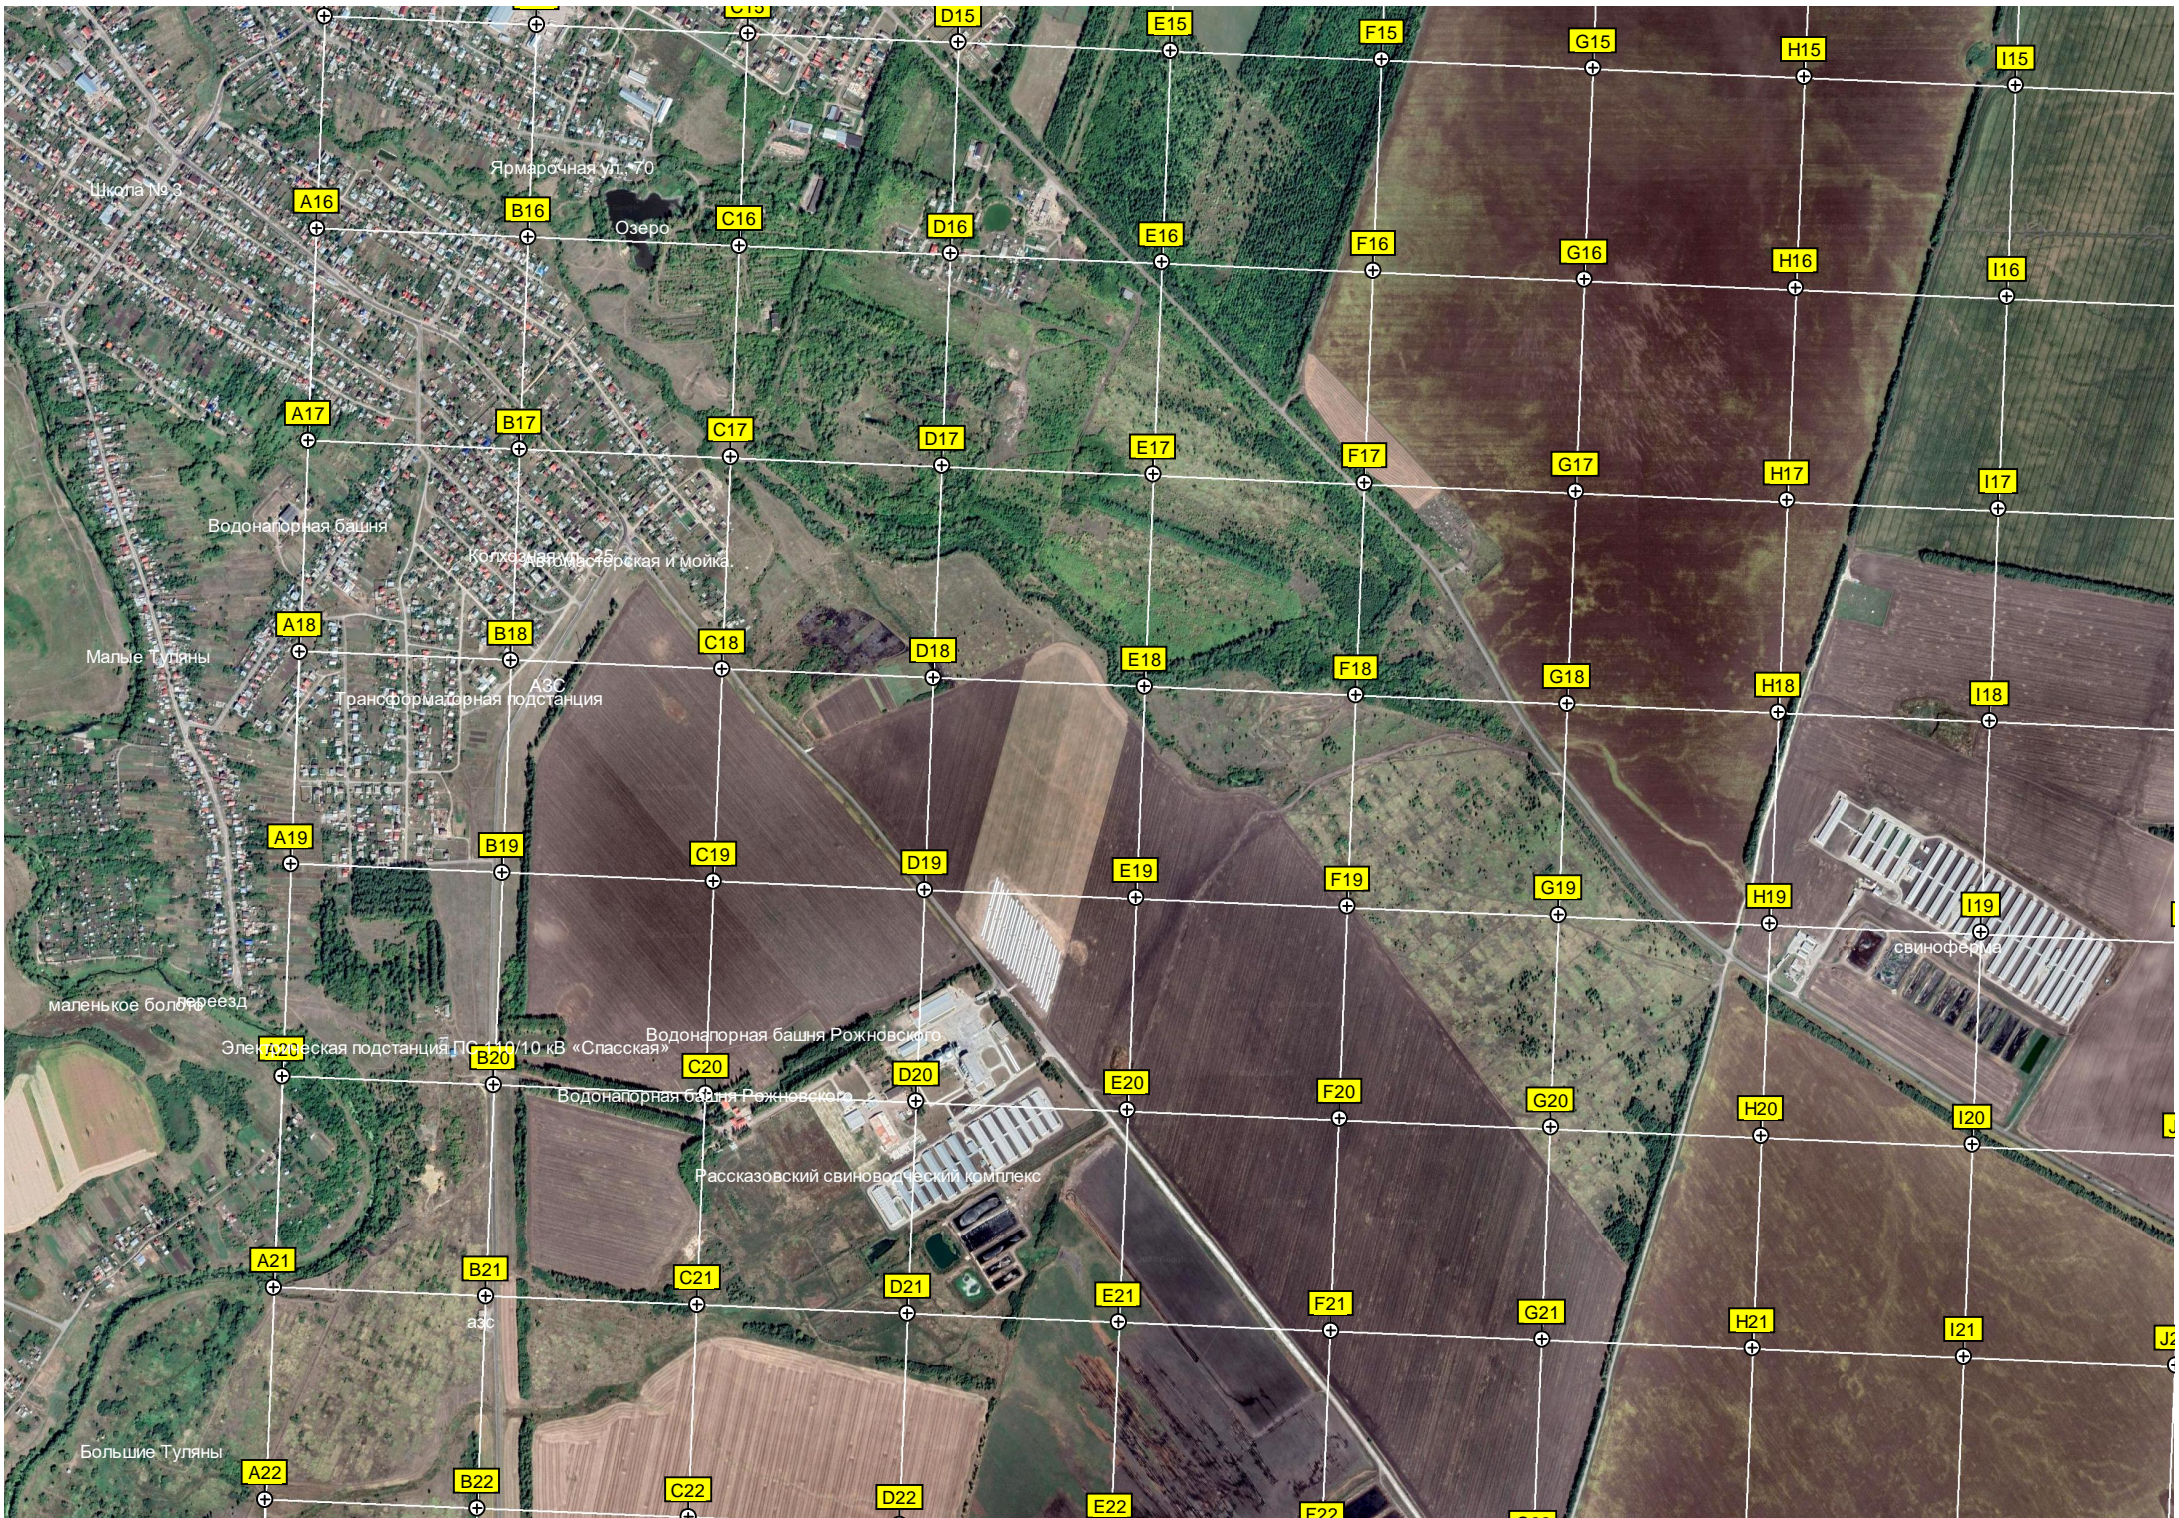

42-й километр автодороги Тамбов-Пенза (Р-208) (238)

Аэродром сельхозавиации (ИД-9000) автодороги Тамбов-Пенза (Р-208) (237)

44-й километр автодороги Тамбов-Пенза (Р-208) (236)

45-й километр автодороги Тамбов-Пенза (Р-208) (235)

46-й километр автодороги

Пруд

Маяк

Филиал «Маячок» Платоновского детского сада  
Водонапорная башня Рожновского

0-й километр автодороги Тамбов-Пенза (РА-208) (250)

Асфальтобетонный завод  
 Пруд Круча  
 Текстильный жилой дом (Фабричный пр., 20)  
 ТОГБОУ СПО «Индустриально-промышленный техникум»  
 Фабричный пр., 25 - Снесенный жилой дом (Комитетская ул., 2)  
 Арженский комбинат им. Красной Армии  
 Кирпичный завод  
 Район для переселенцев из ветхого и аварийного жилья  
 Маслобойка  
 Город

Город

Канал водосбора  
Пустырь  
Сушилка (разрушена)  
Становки водного насоса (разрушено)  
Ирригационная (разрушено)

Пруд "Бычье Белого"

Пруд Сухой Пичер (Пичерский пруд)

Пруд Грачев

овской средней школы

5

5

И вяз

Ивановка

Усадьба графа В.А. Адлерберга

Барский пруд

Школа

Урочище Гореловка