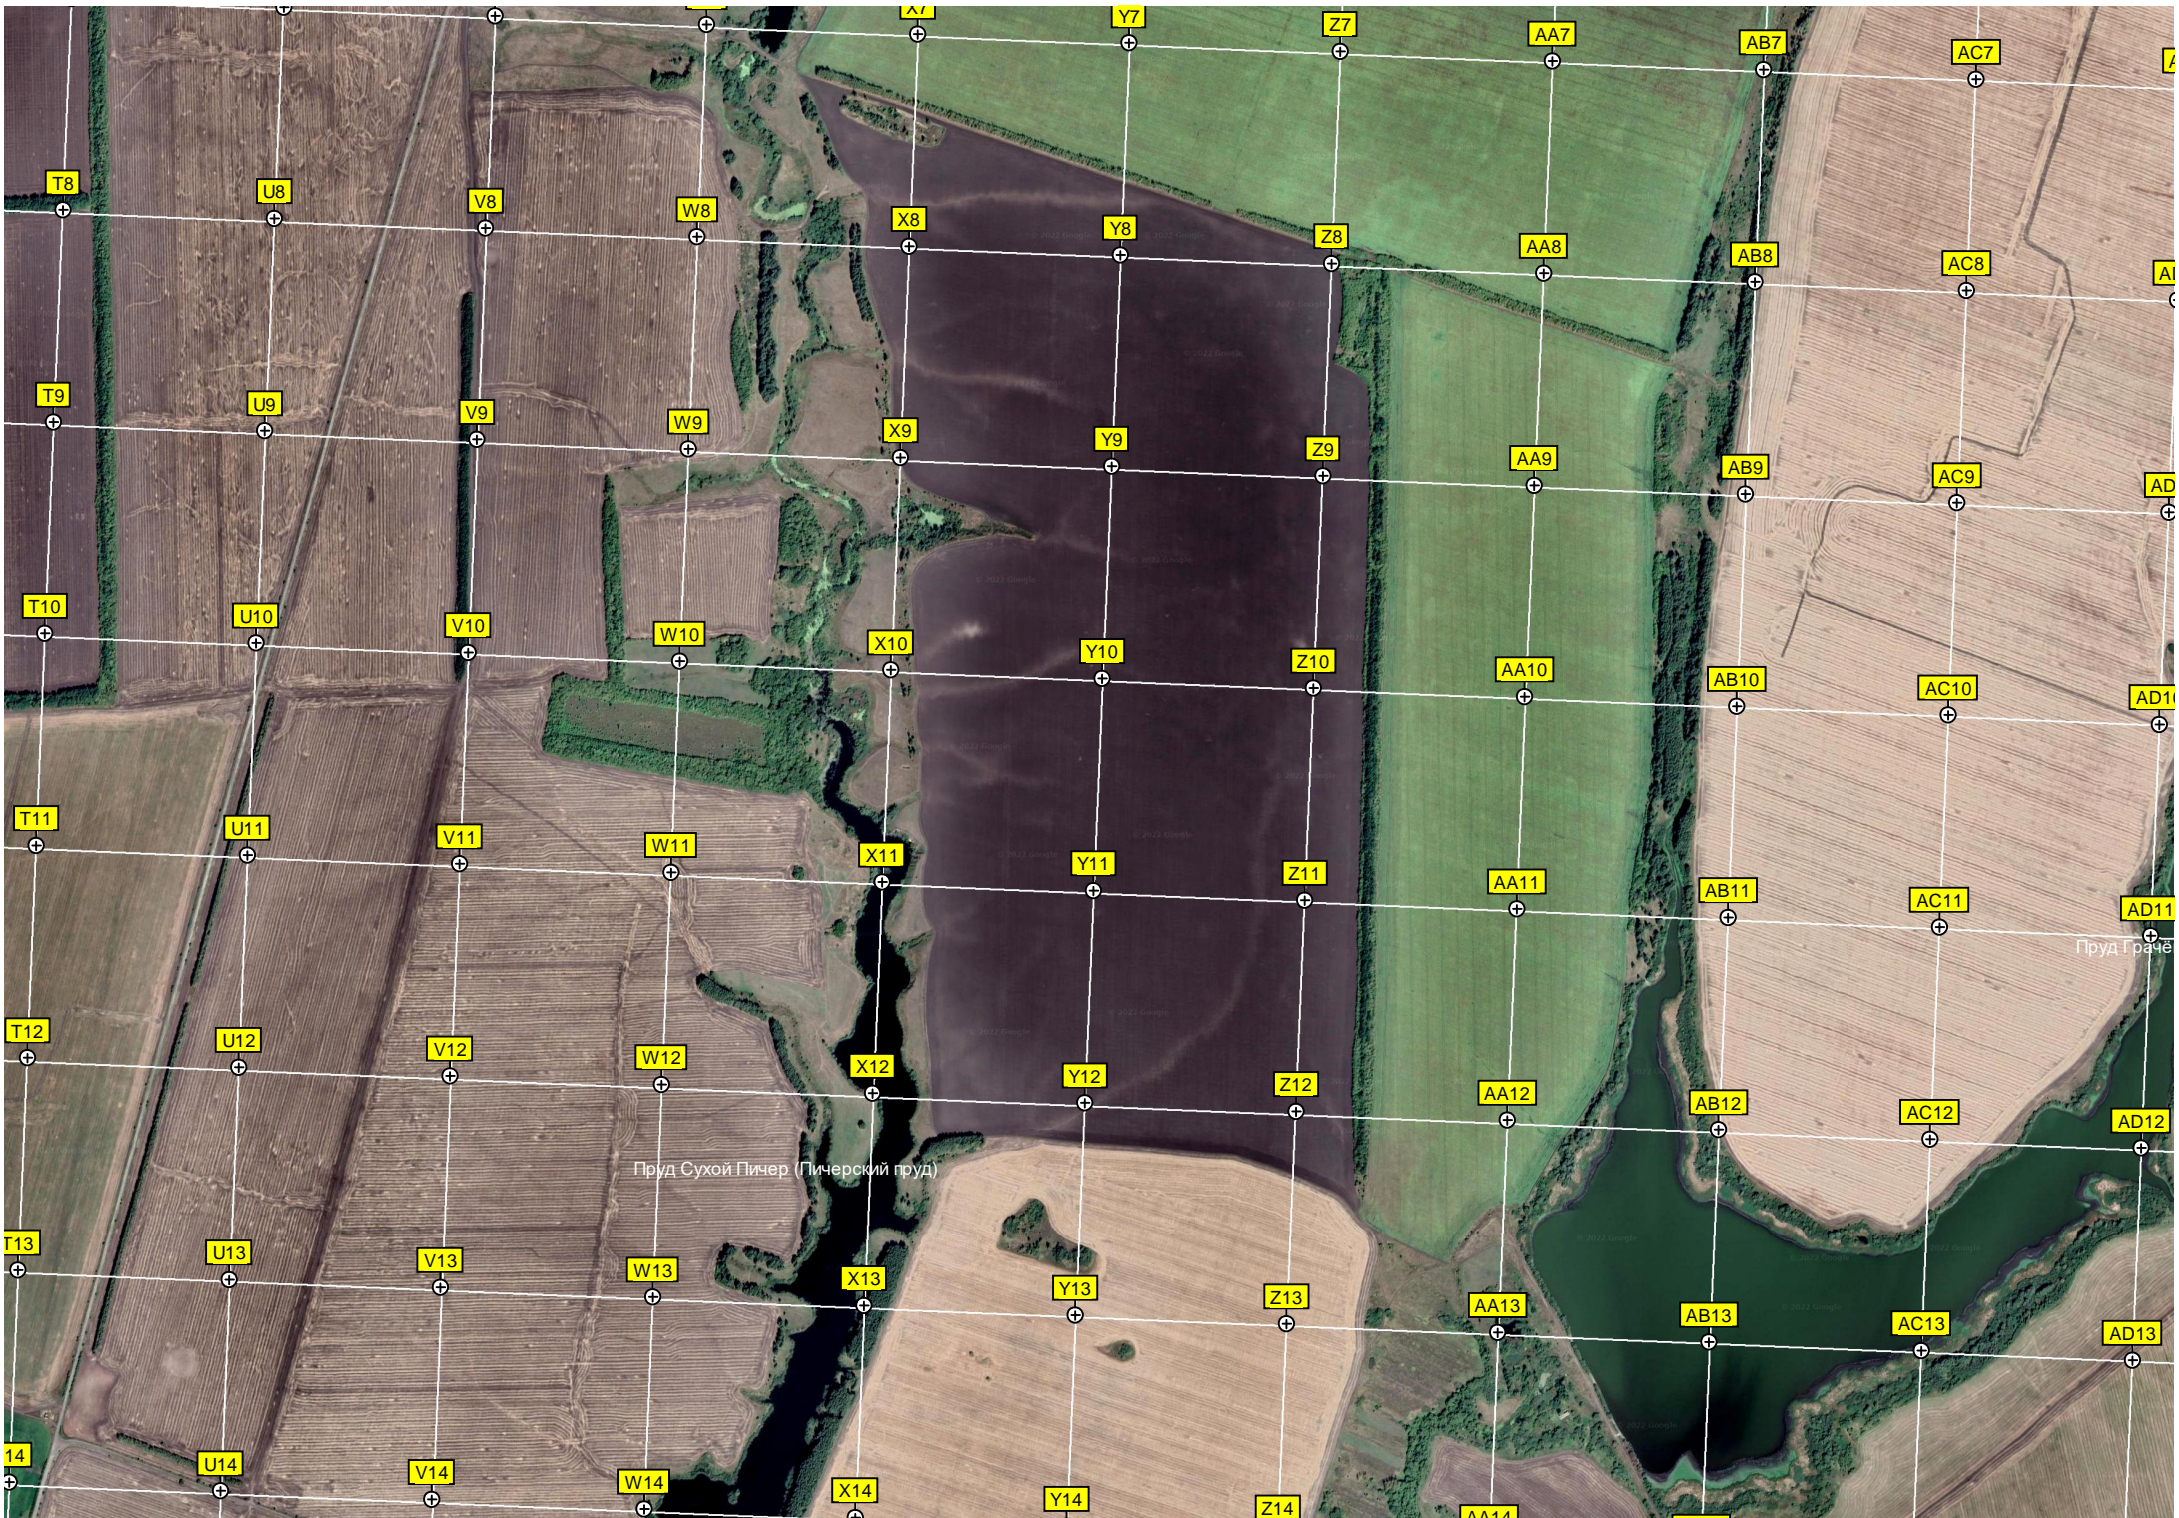

Пруд Сухой Пичер (Пичерский пруд)

Пруд Грачев