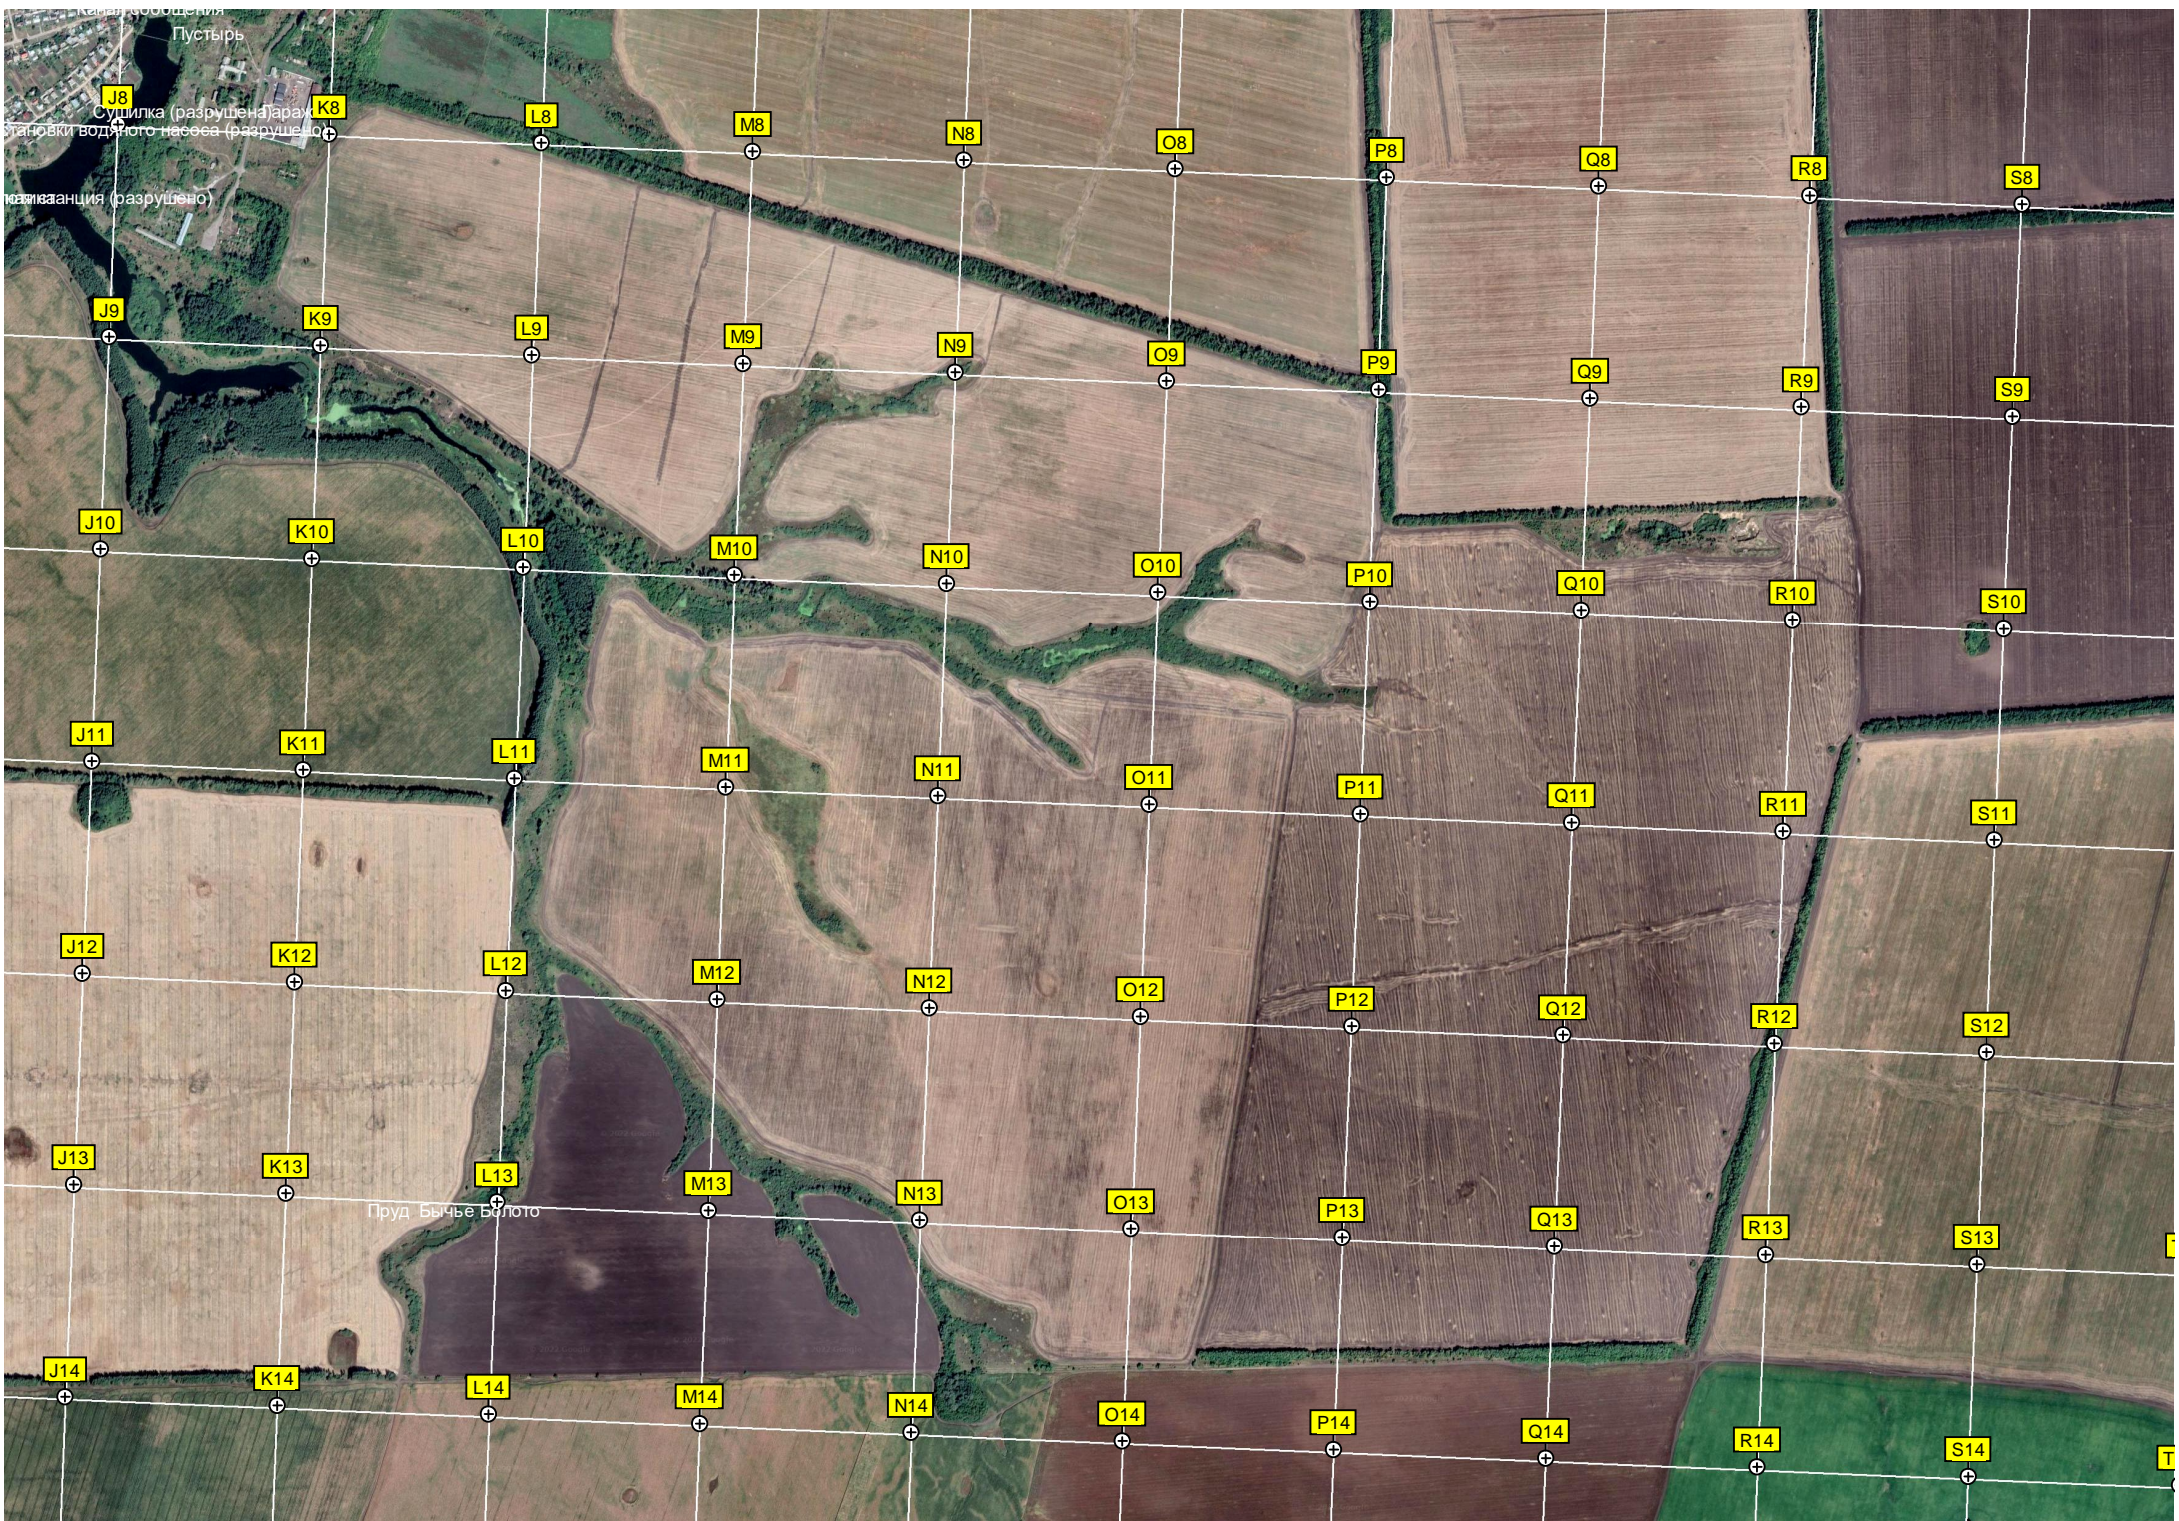

Канал водосбора
Пустырь
Сушилка (разрушена)
Становки водного насоса (разрушено)
Ирригационная (разрушено)

Пруд "Бычье Белого"