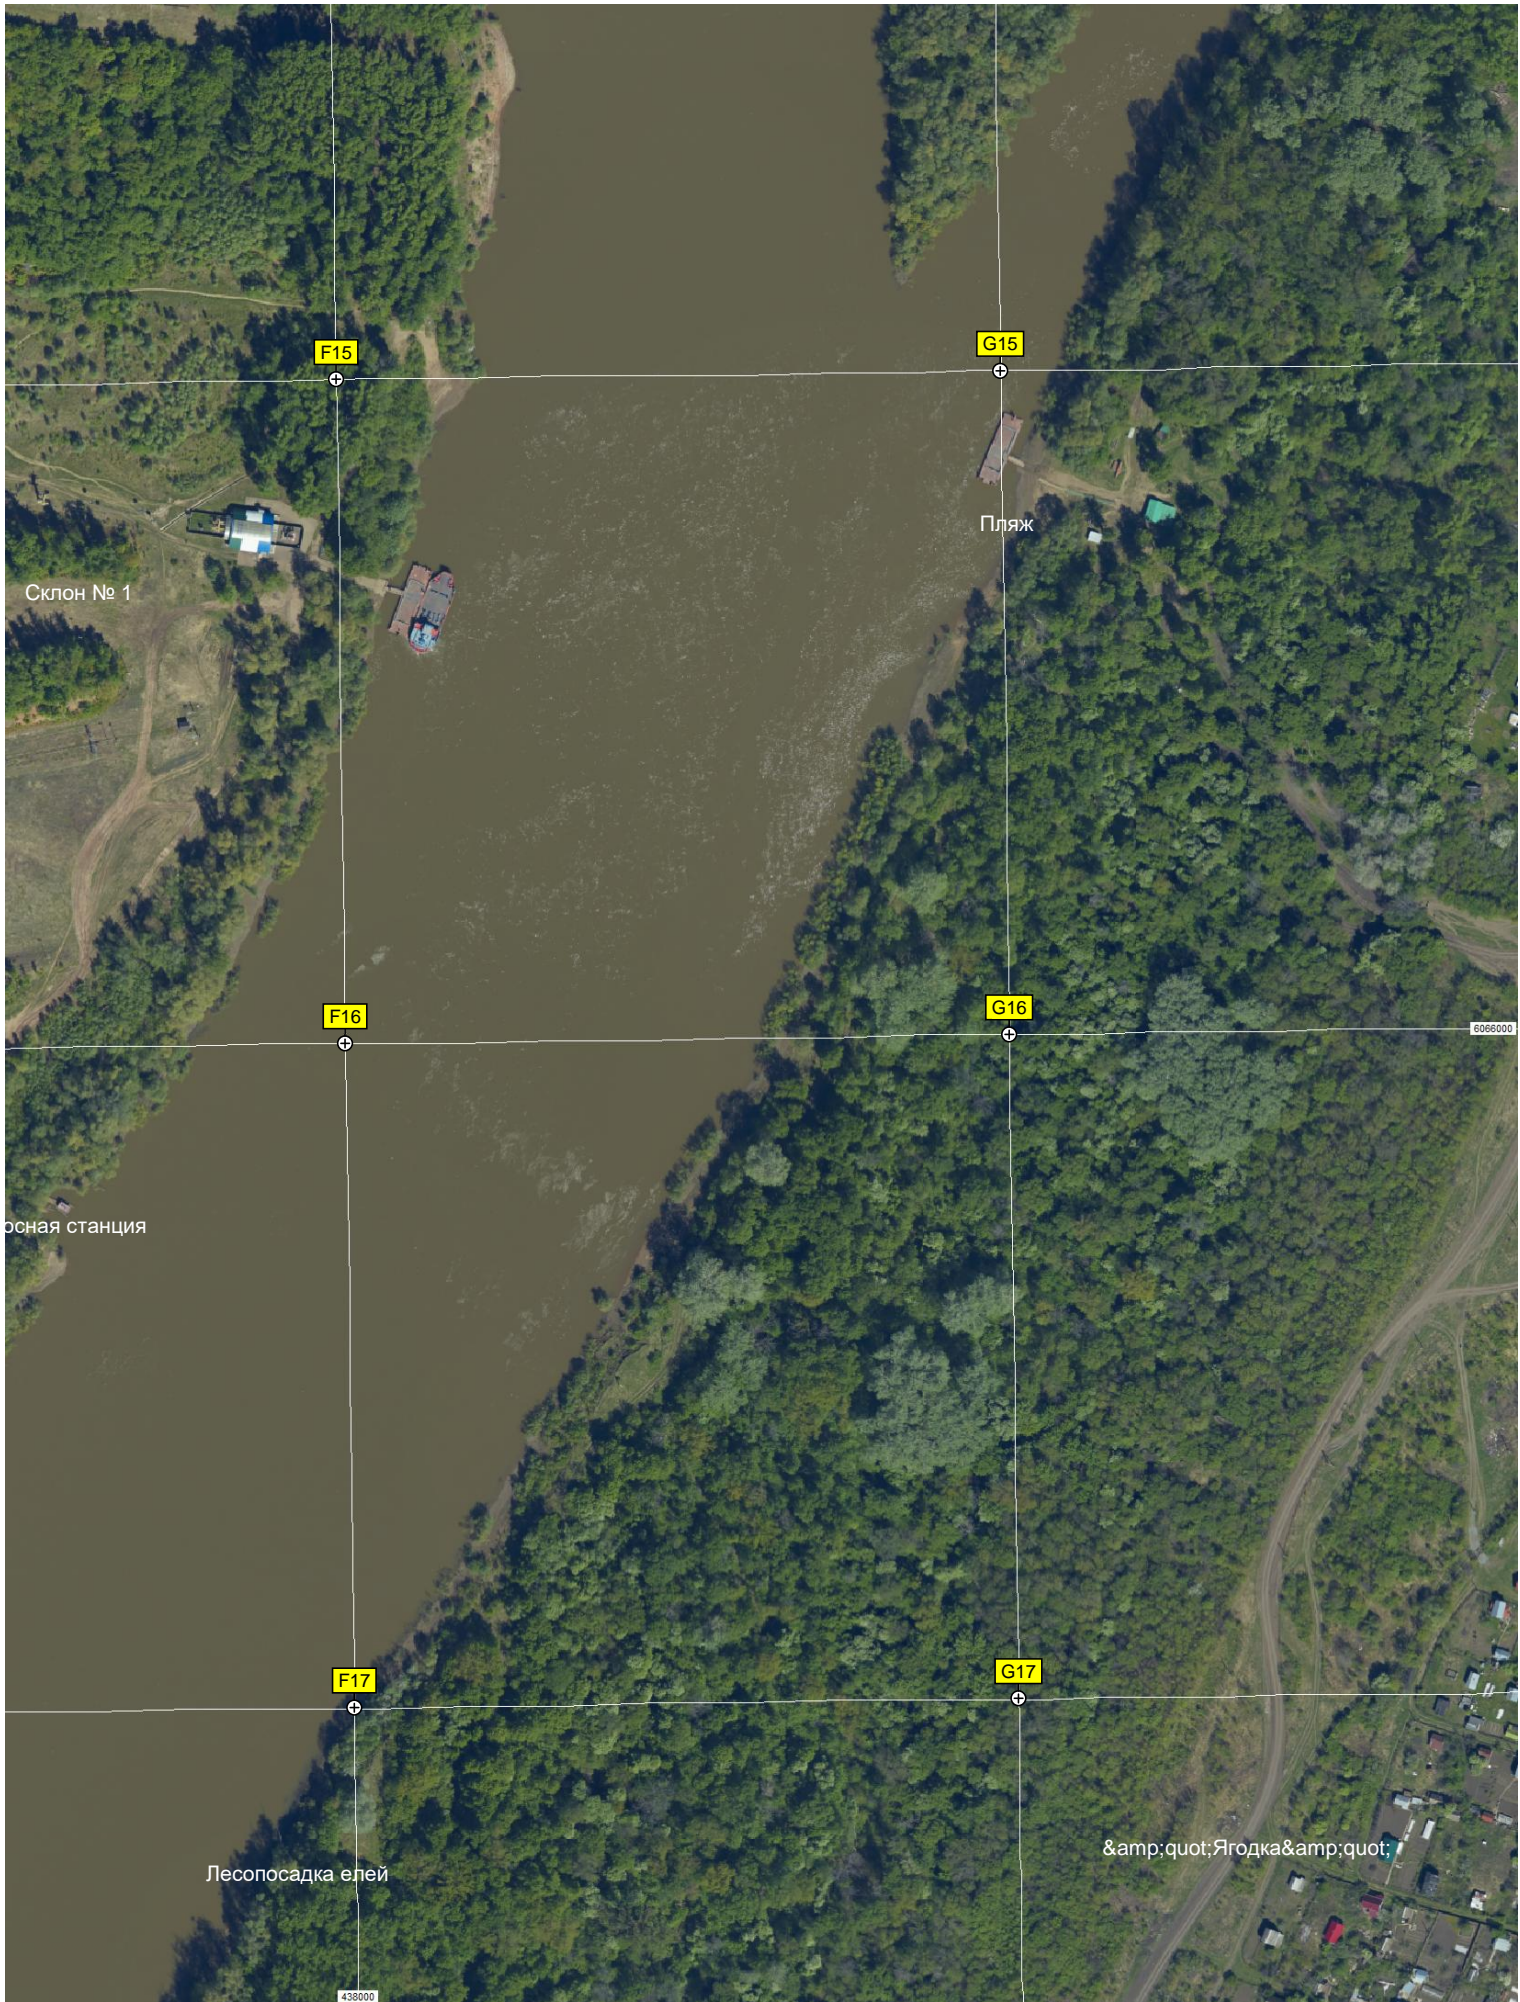

F15

G15

Склон № 1

Пляж

F16

G16

осная станция

F17

G17

Лесопосадка елей

"Ягодка"

438000

6066000