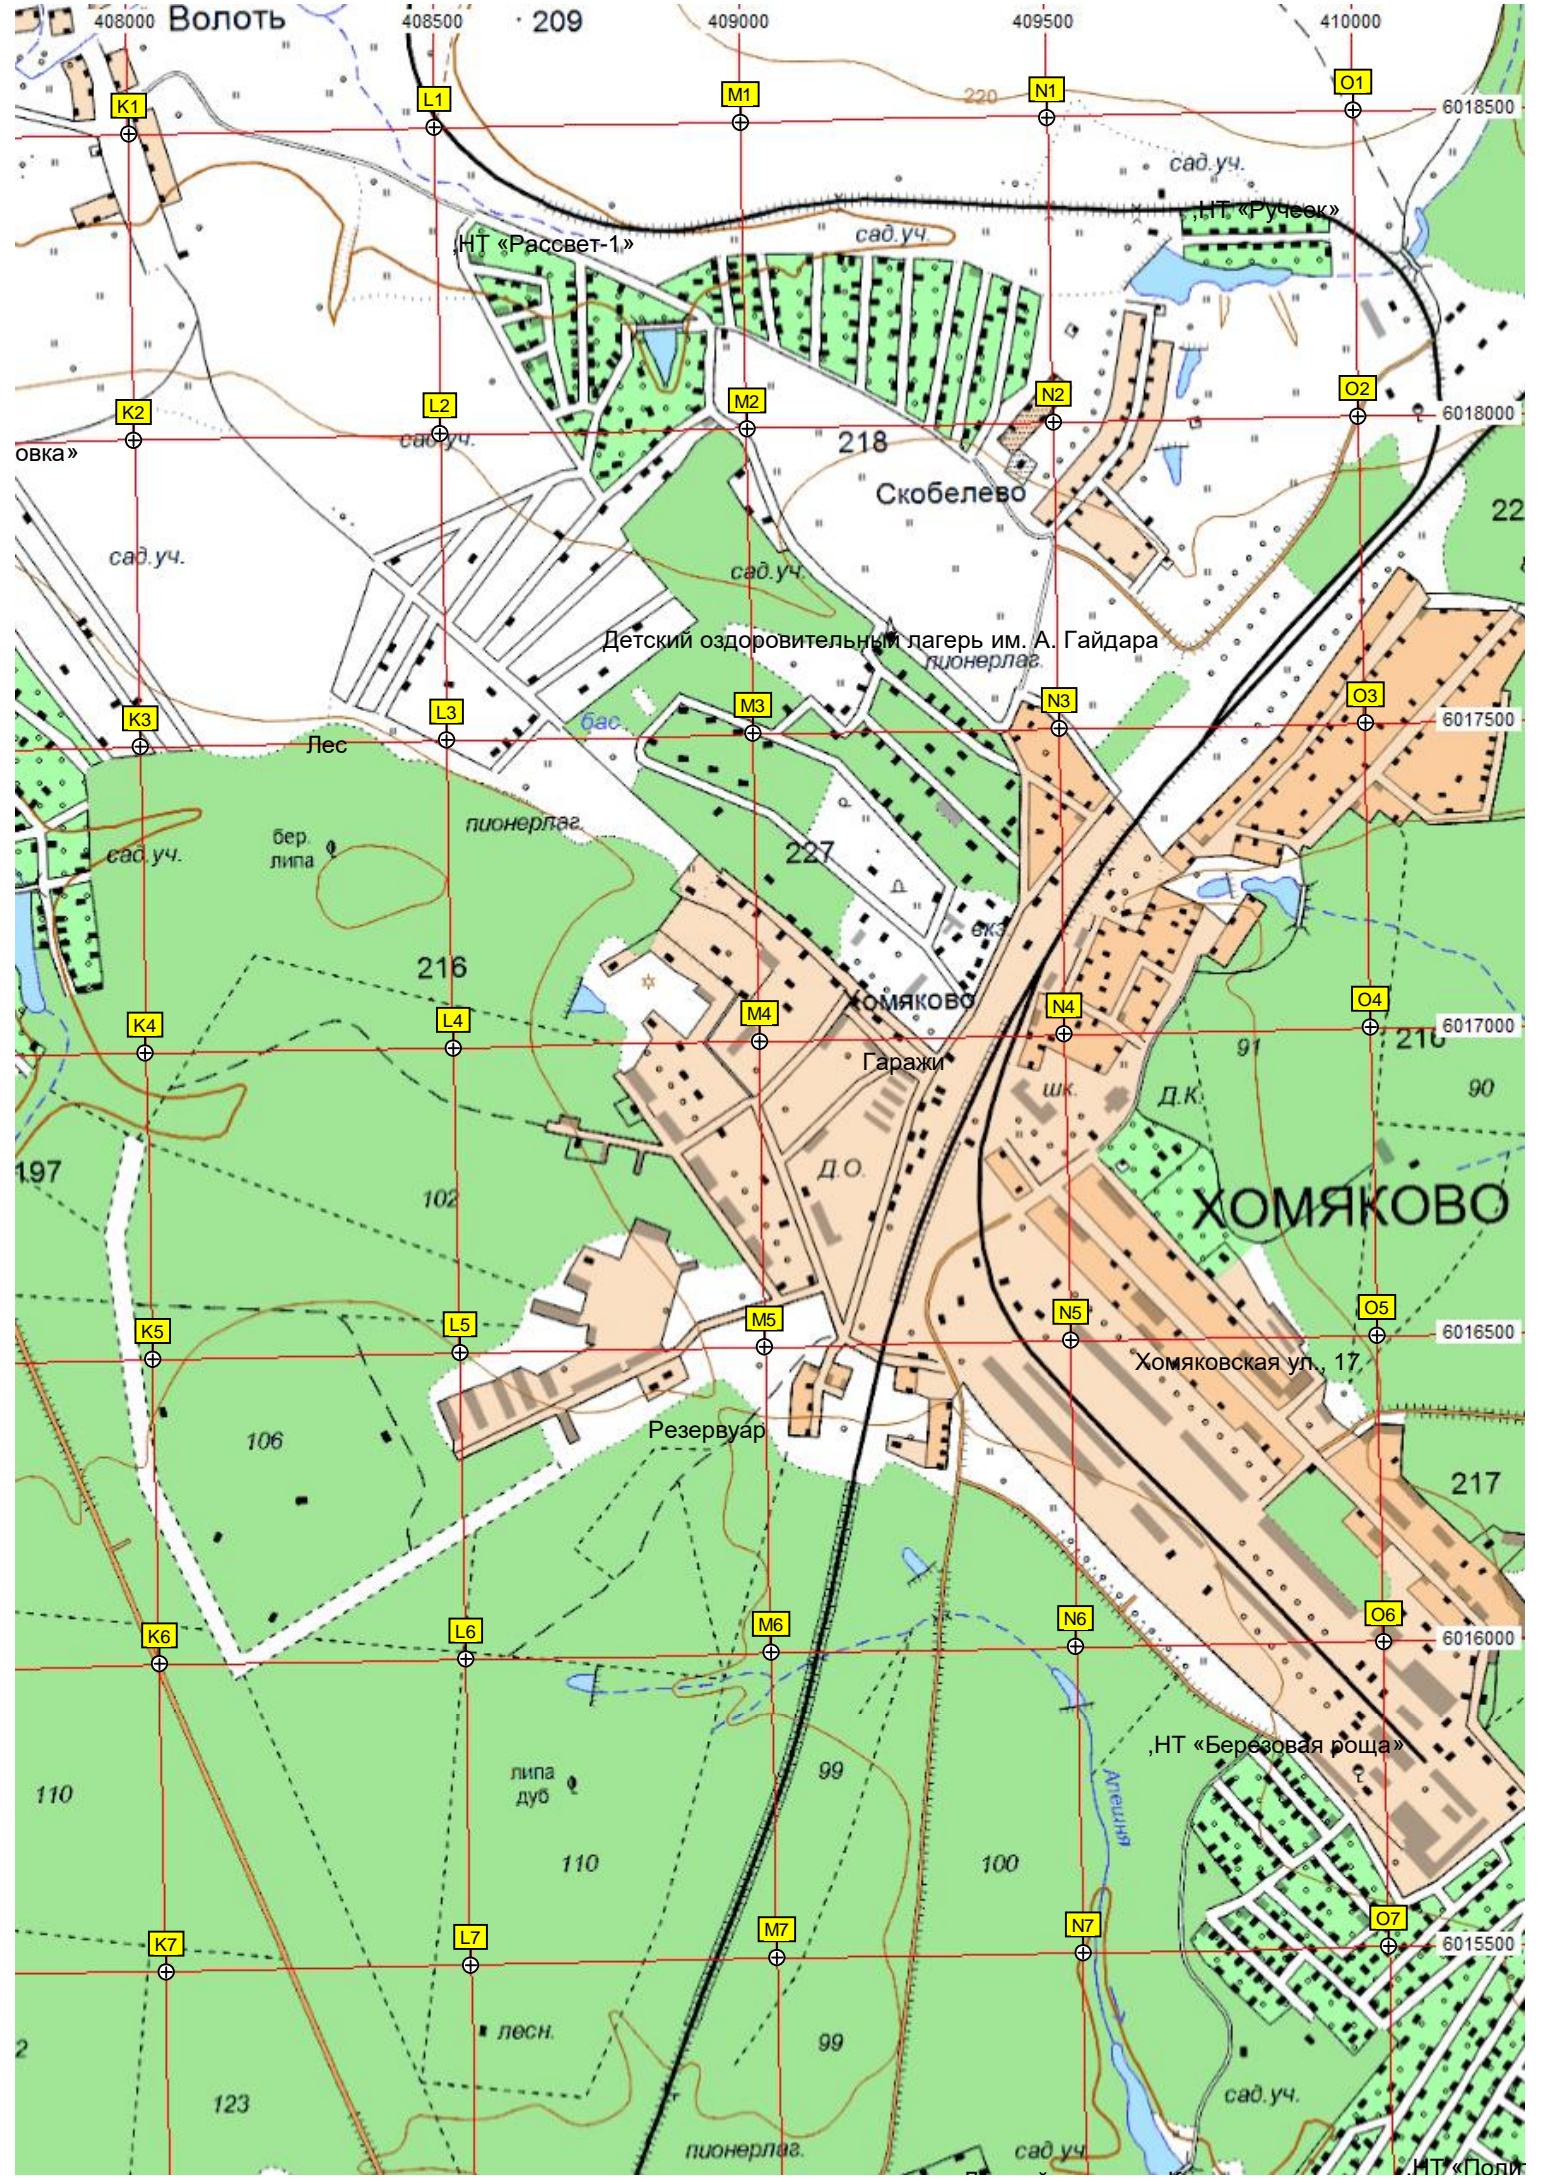

дыха «Некрасово» («Некрасовский карьер»)

174-й километр автодороги М-2 «Крым» (1225)

Некрасово

Карьер Рождественский

Рукоход

спортивное сооружение «Эверест»

НТ «Импульс»

База отдыха «Берлога»

177-й километр автодороги М-2 «Крым» (1222)

Волоть

209

409000

409500

410000

L1

M1