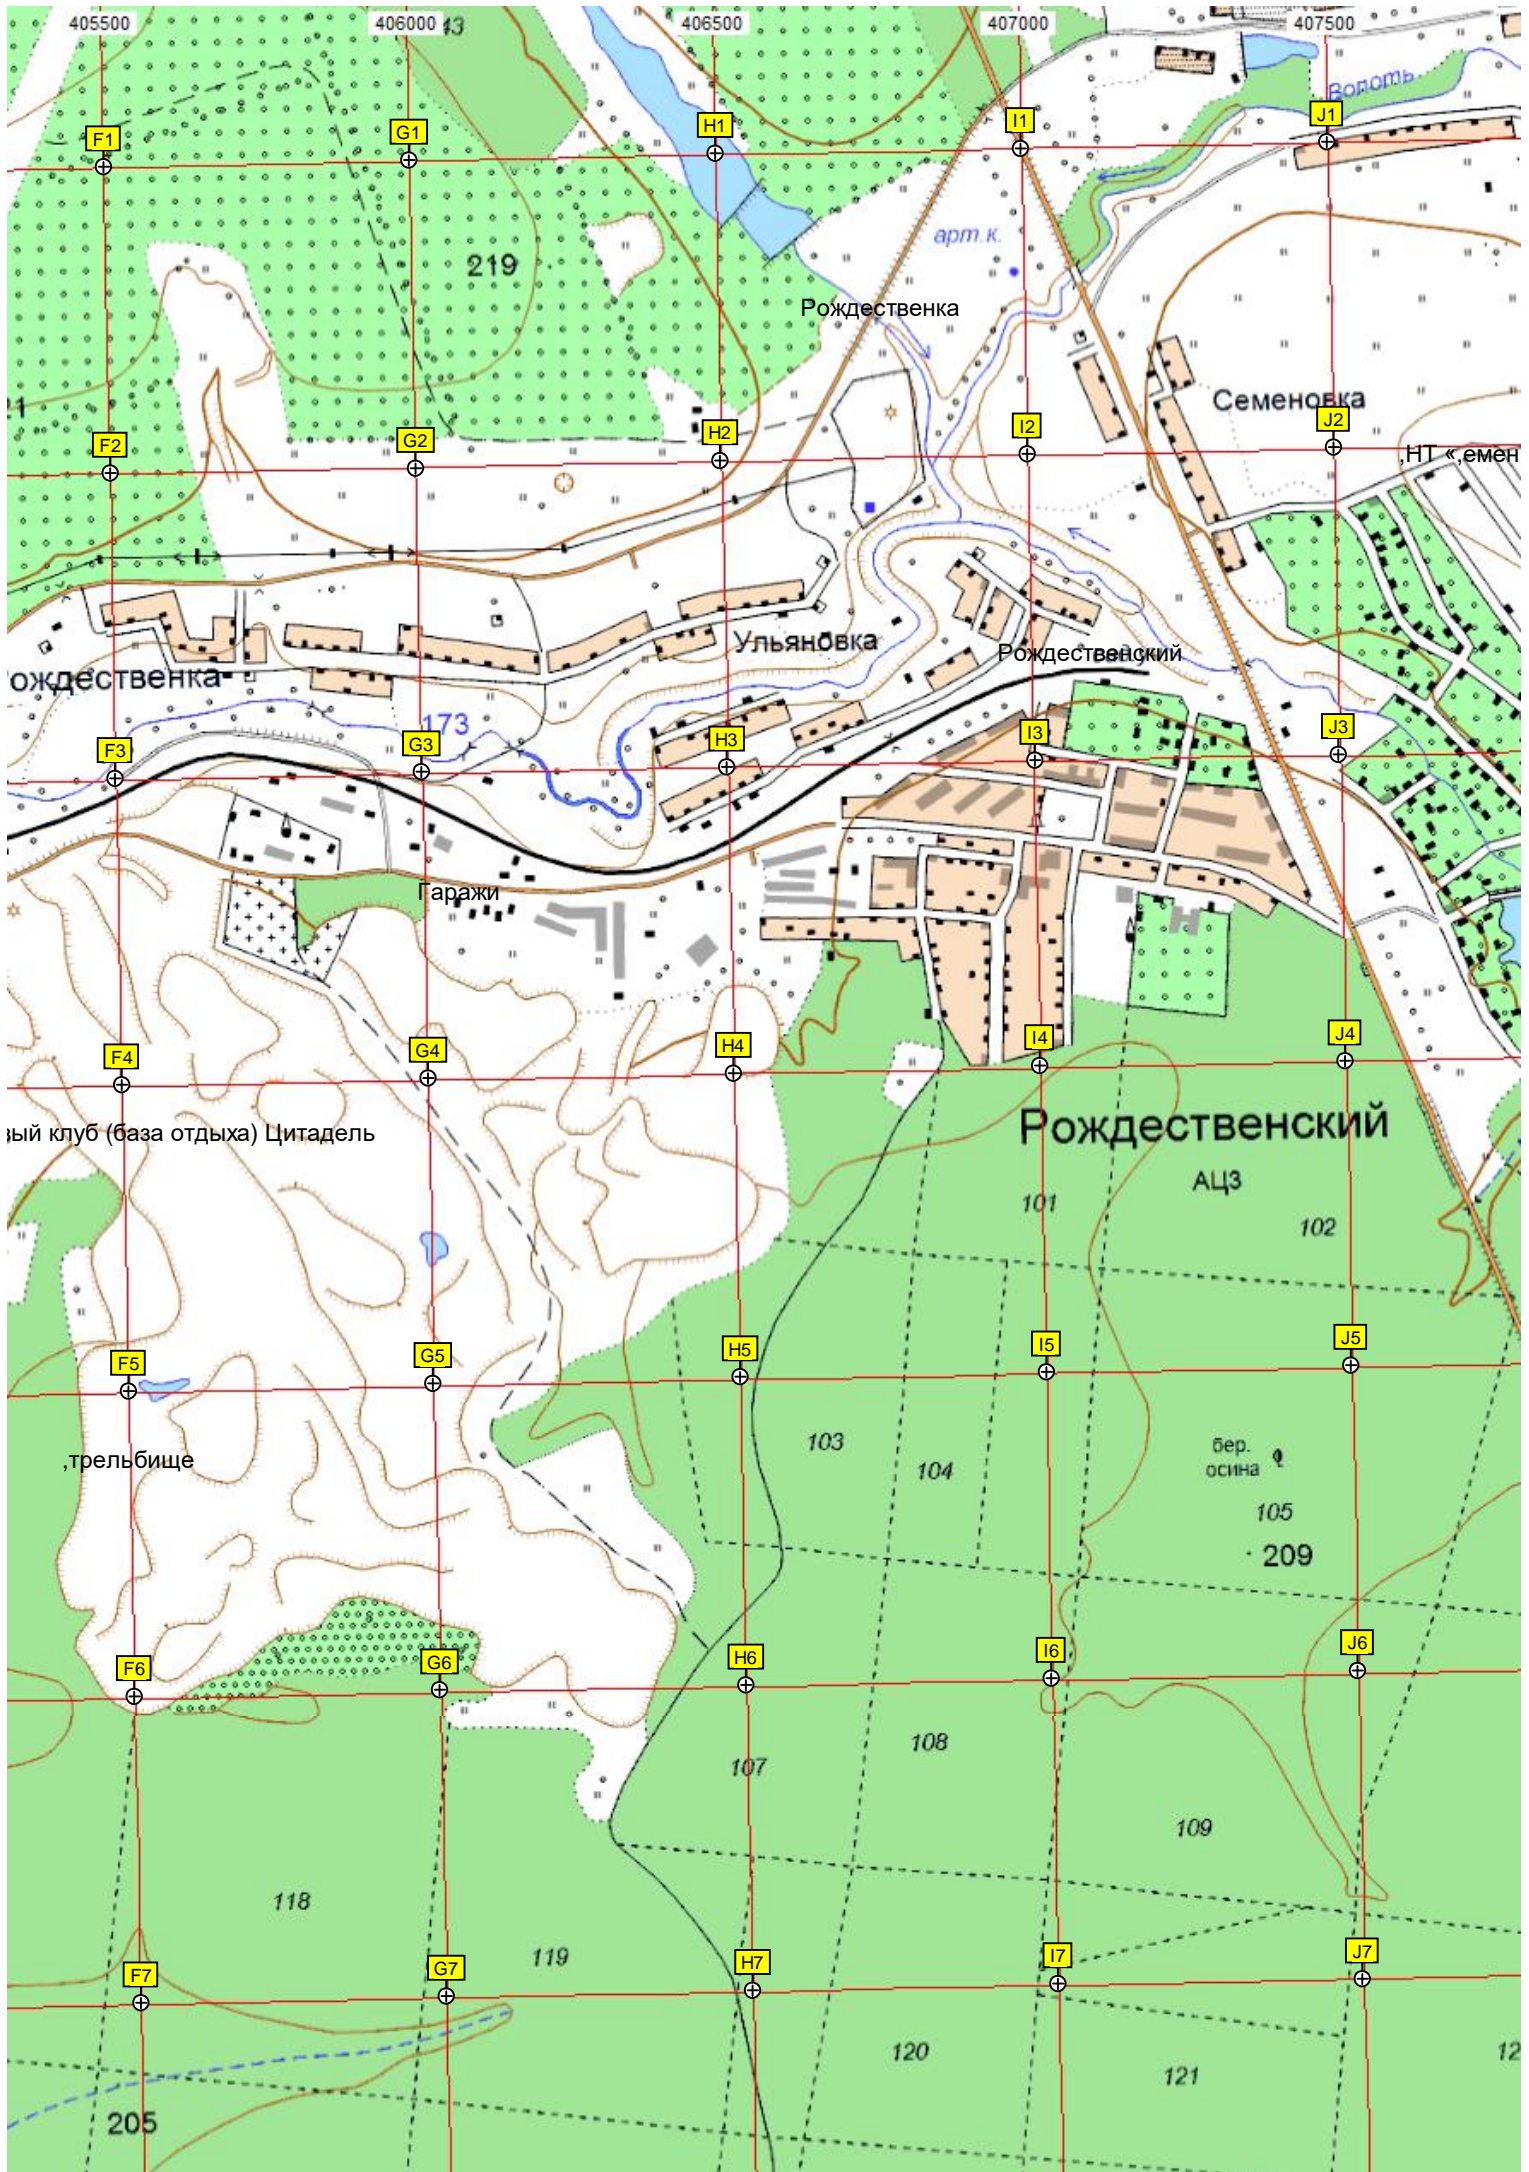

дыха «Некрасово» («Некрасовский карьер»)

174-й километр автодороги М-2 «Крым» (1225)

Некрасово

Карьер Рождественский

Рукоход

спортивное сооружение «Эверест»

НТ «Импульс»

База отдыха «Берлога»

177-й километр автодороги М-2 «Крым» (1222)

Волоть

209

409000

409500

410000

L1

M1