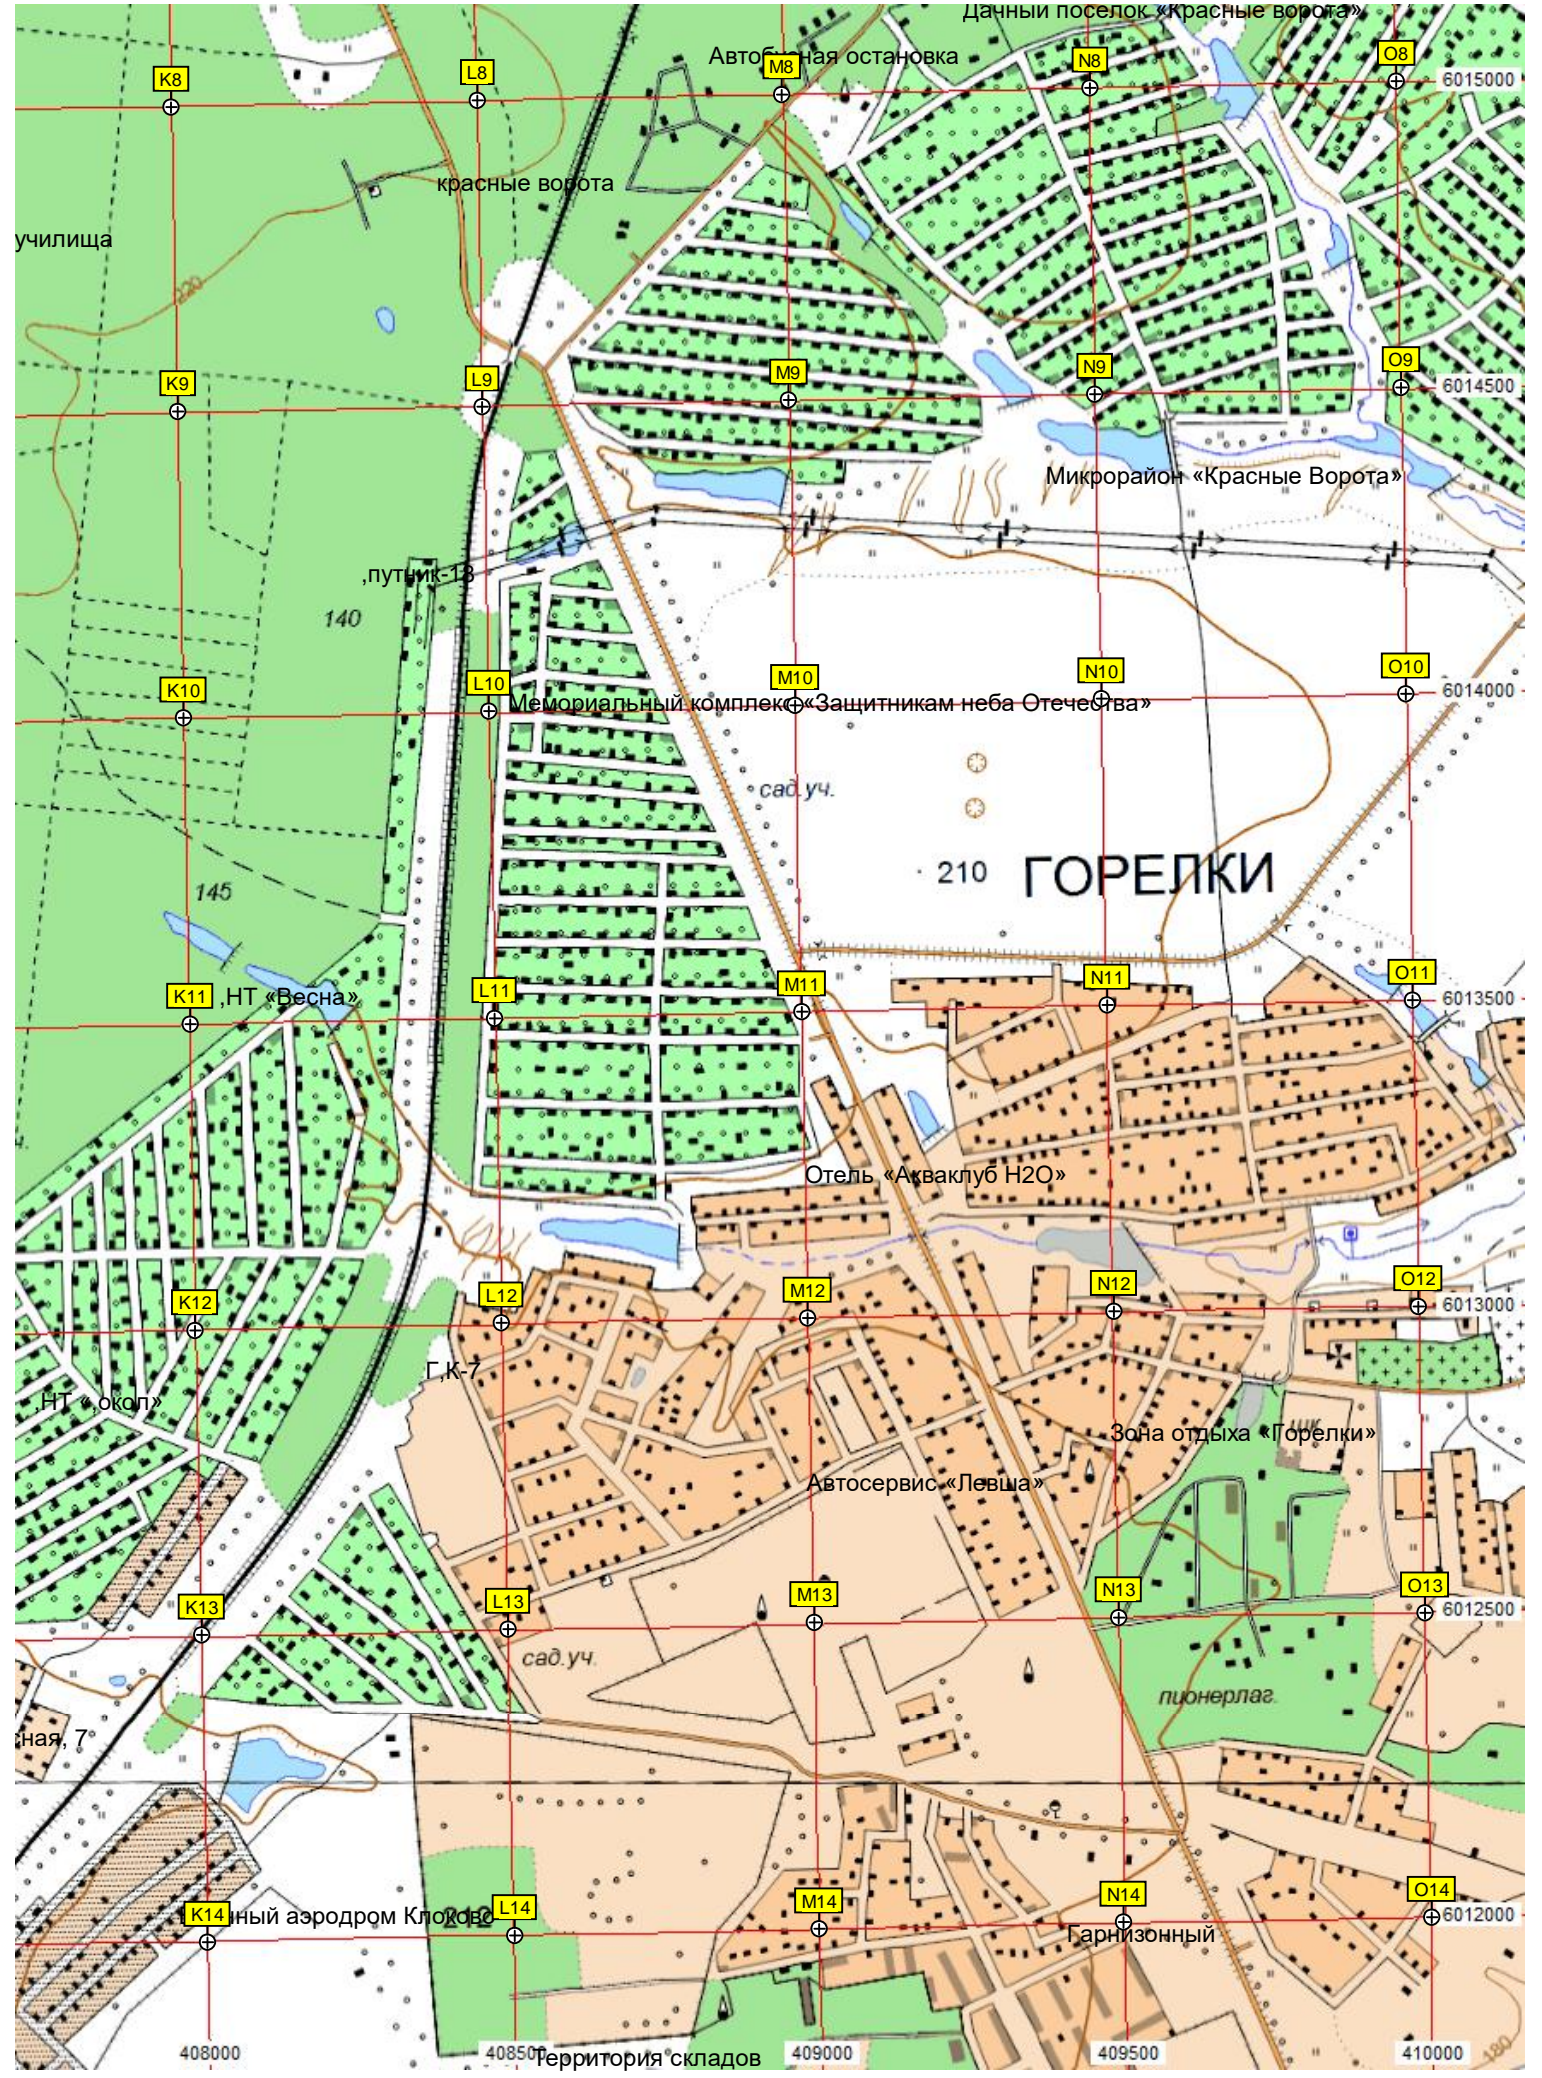

Дачный поселок «Красные Ворота»

Автомобильная остановка

Красные Ворота

Училища

Микрорайон «Красные Ворота»

Путь №13

Мемориальный комплекс «Защитникам неба Отечества»

сад.уч.

210 ГОРЕЛКИ

ЛТ «Весна»

Отель «Акваклуб H2O»

ЛТ «Окоп»

Г.К-7

Зона отдыха «Горелки»

Автосервис «Левша»

Улица, 7

сад.уч.

Пионерлаг

Международный аэропорт Кловье

Гарнизонный

Территория складов