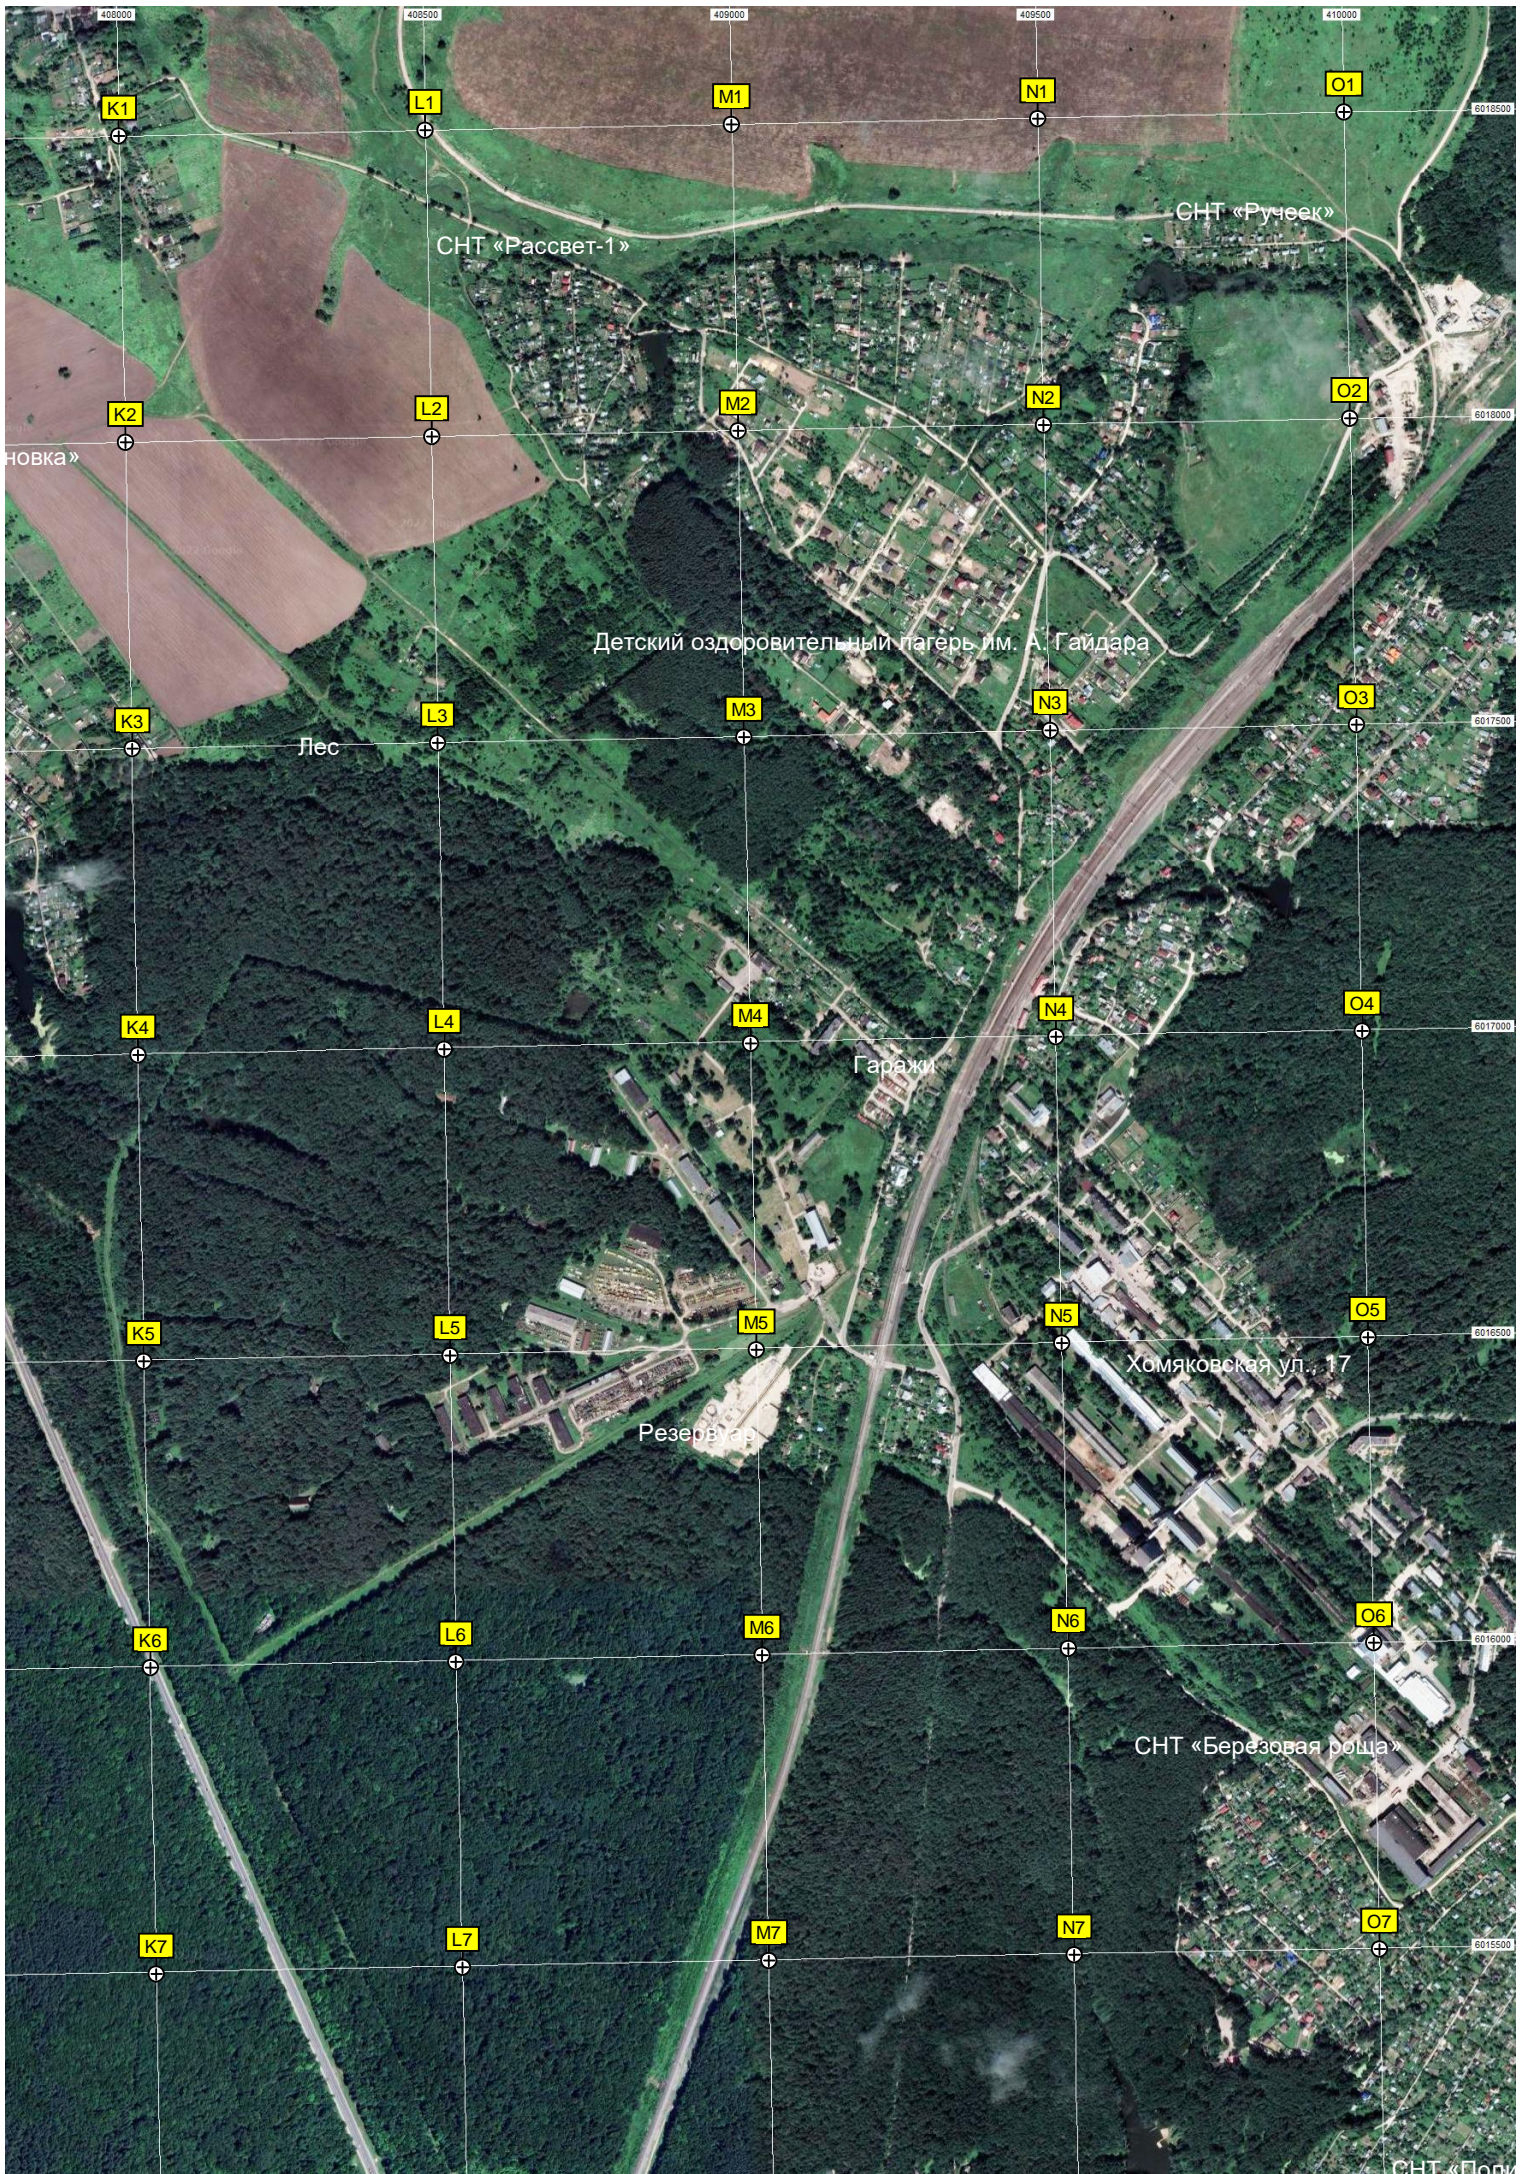

174-й километр автодороги М-2 «Крым» (1225)

Некрасово

База отдыха «Некрасово» («Некрасовский карьер»)

Карьер Рождественский

Стрелко

Рукоход

Спортивное сооружение «Звезд»

СНТ «Импульс»

База отдыха «Берлога»

177-й километр автодороги М-2 «Крым» (1222)

СНТ «Рассвет-1»

СНТ «Ручеек»

Новка»

Детский оздоровительный лагерь им. А. Гайдара

Лес

Гаражи

Резервуар

Хомяковская ул. 17

СНТ «Березовая роща»

СНТ «Пол...

Бывшее тактическое поле учебного центра Тульского артиллерийского училища

Учебный центр Тульского артиллерийского училища

Треугольная поляна

Позиция батареи гаубиц и противотанковых пушек

Ангар

Центральное стрельбище

Плеханово

Г.К. «Тулаэлектротривод»

ул. Лес

Жилой комплекс «Новое 3-ье»

F8

G8