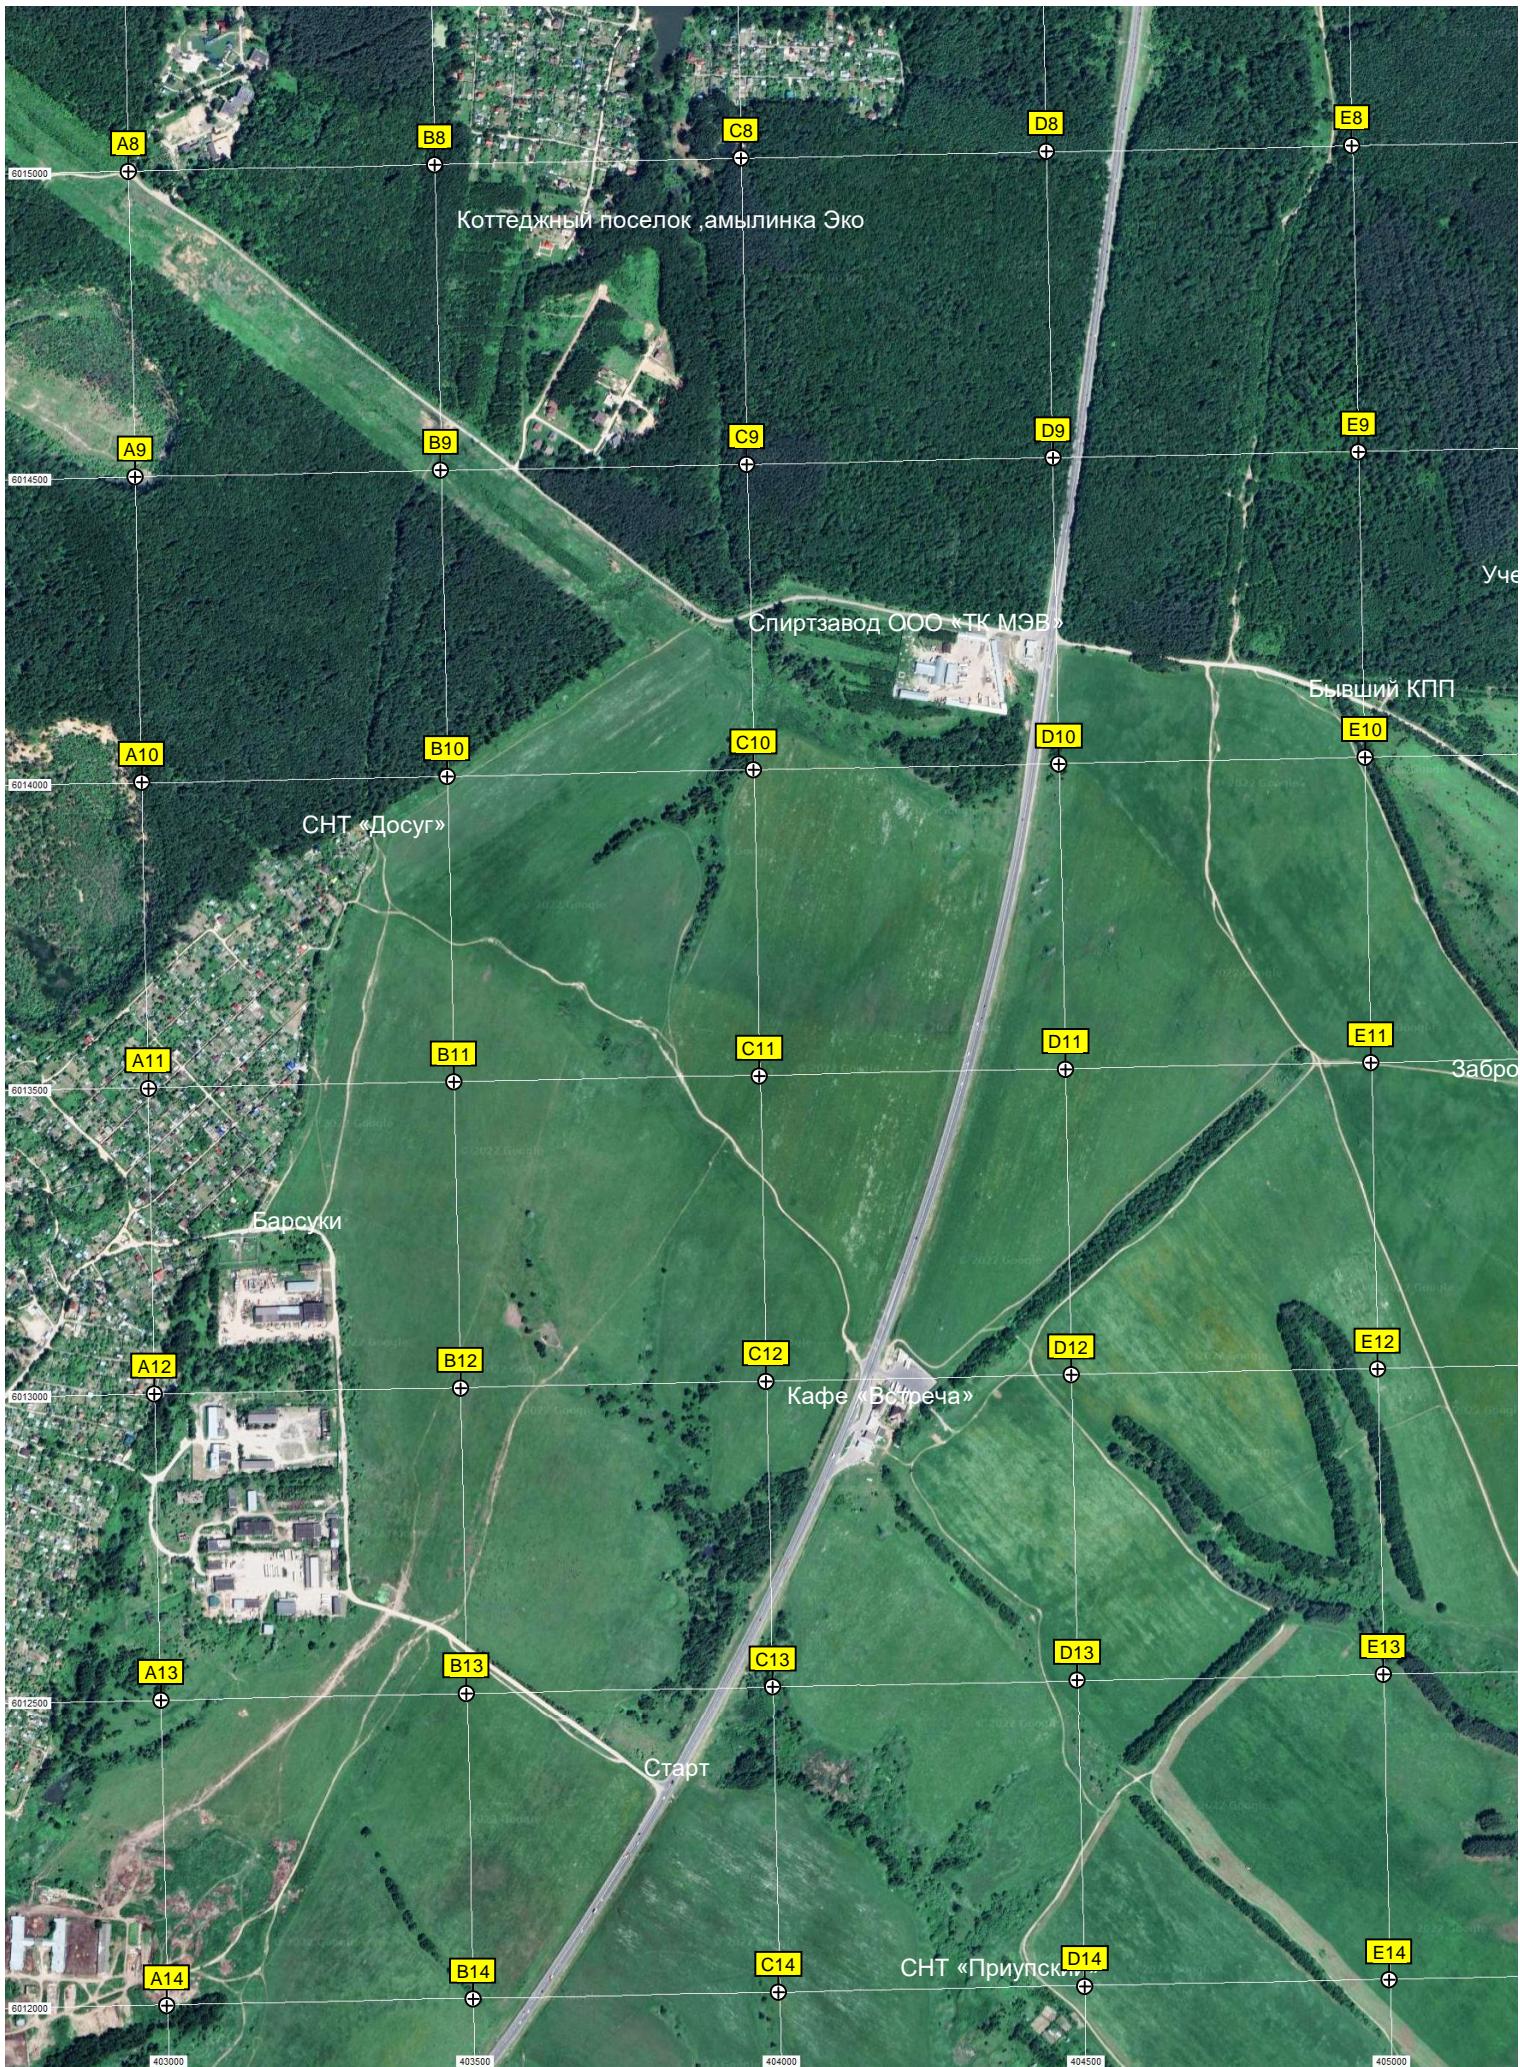

174-й километр автодороги М-2 «Крым» (1225)

Некрасово

База отдыха «Некрасово» («Некрасовский карьер»)

Карьер Рождественский

Стрелко

Рукоход

Спортивное сооружение «Звезд»

СНТ «Импульс»

База отдыха «Берлога»

177-й километр автодороги М-2 «Крым» (1222)

СНТ «Рассвет-1»

СНТ «Ручеек»

Новка»

Детский оздоровительный лагерь им. А. Гайдара

Лес

Гаражи

Резервуар

Хомяковская ул. 17

СНТ «Березовая роща»

СНТ «Пол...

Бывшее тактическое поле учебного центра Тульского артиллерийского училища

Учебный центр Тульского артиллерийского училища

Треугольная поляна

Позиция батареи гаубиц и противотанковых пушек

Ангар

Центральное стрельбище

Плеханово

Г.К. «Тулаэлектротривод»

ул. Лес

Жилой комплекс «Новое 3-ье»

F8

G8