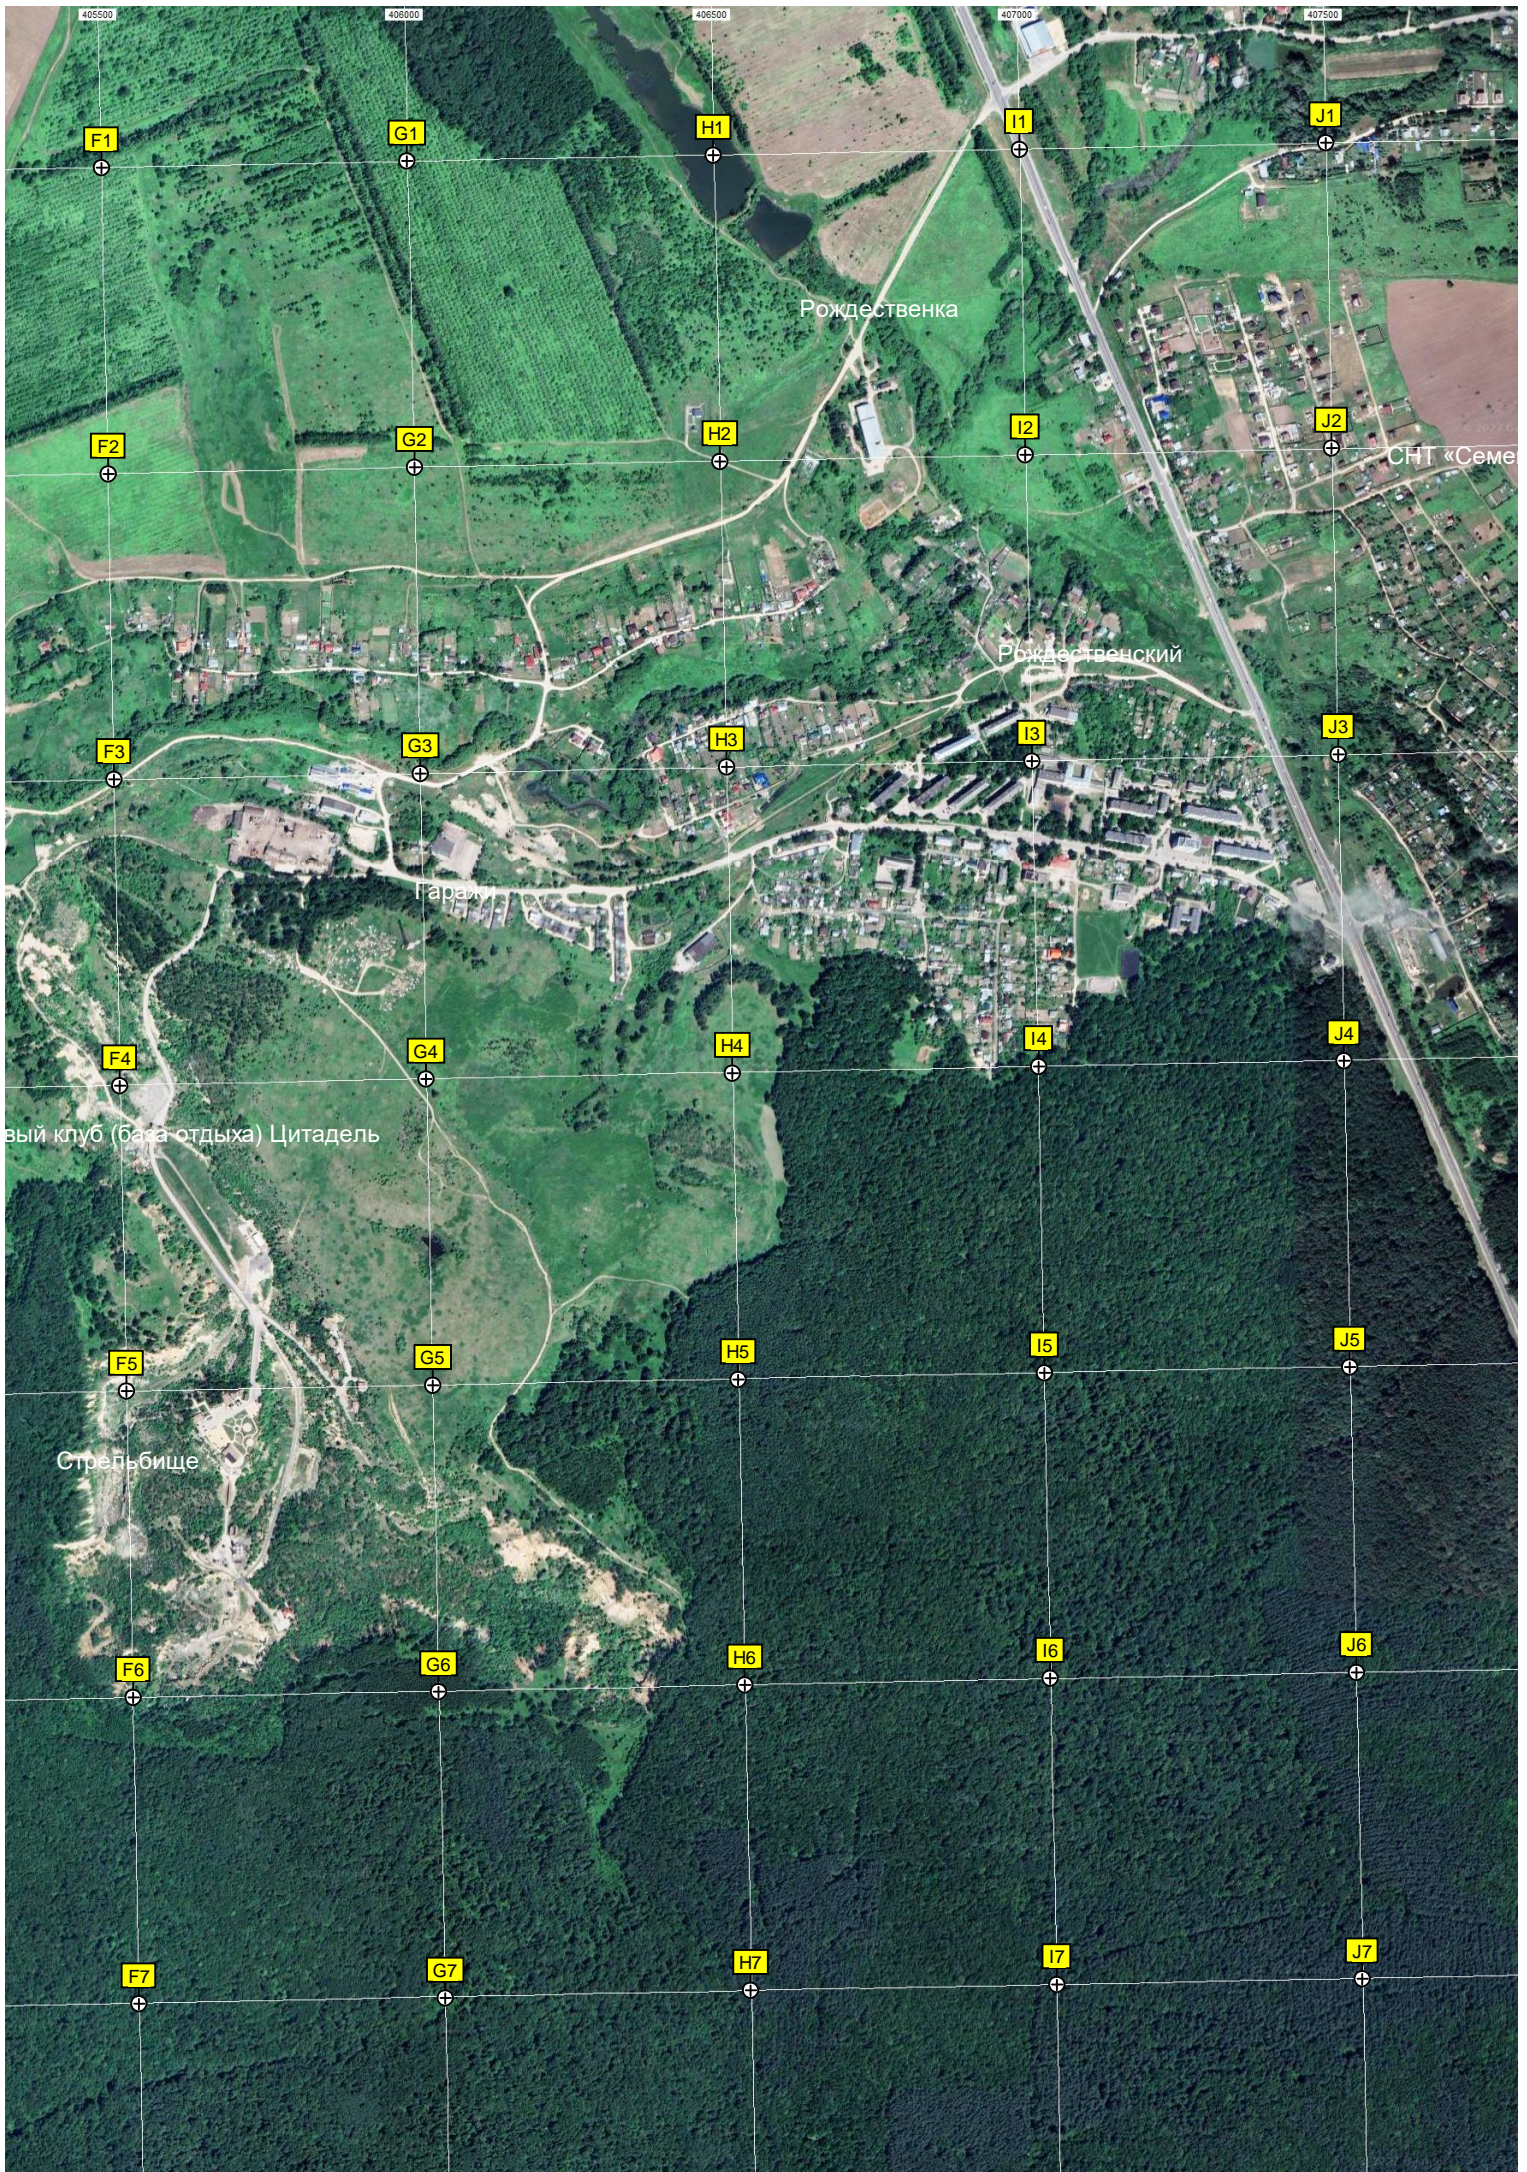

174-й километр автодороги М-2 «Крым» (1225)

Некрасово

База отдыха «Некрасово» («Некрасовский карьер»)

Карьер Рождественский

Стрелко

Рукоход

Спортивное сооружение «Звезд»

СНТ «Импульс»

База отдыха «Берлога»

177-й километр автодороги М-2 «Крым» (1222)

СНТ «Рассвет-1»

СНТ «Ручеек»

Новка»

Детский оздоровительный лагерь им. А. Гайдара

Лес

Гаражи

Резервуар

Хомяковская ул. 17

СНТ «Березовая роща»

СНТ «Пол...

Бывшее тактическое поле учебного центра Тульского артиллерийского училища

Учебный центр Тульского артиллерийского училища

Треугольная поляна

Позиция батареи гаубиц и противотанковых пушек

Зона отдыха «Горелки»

Г. К-7

Автосервис «Левца»

Сная, 7

Воздушный аэродром Клоков

Гарнизонный

Территория складов