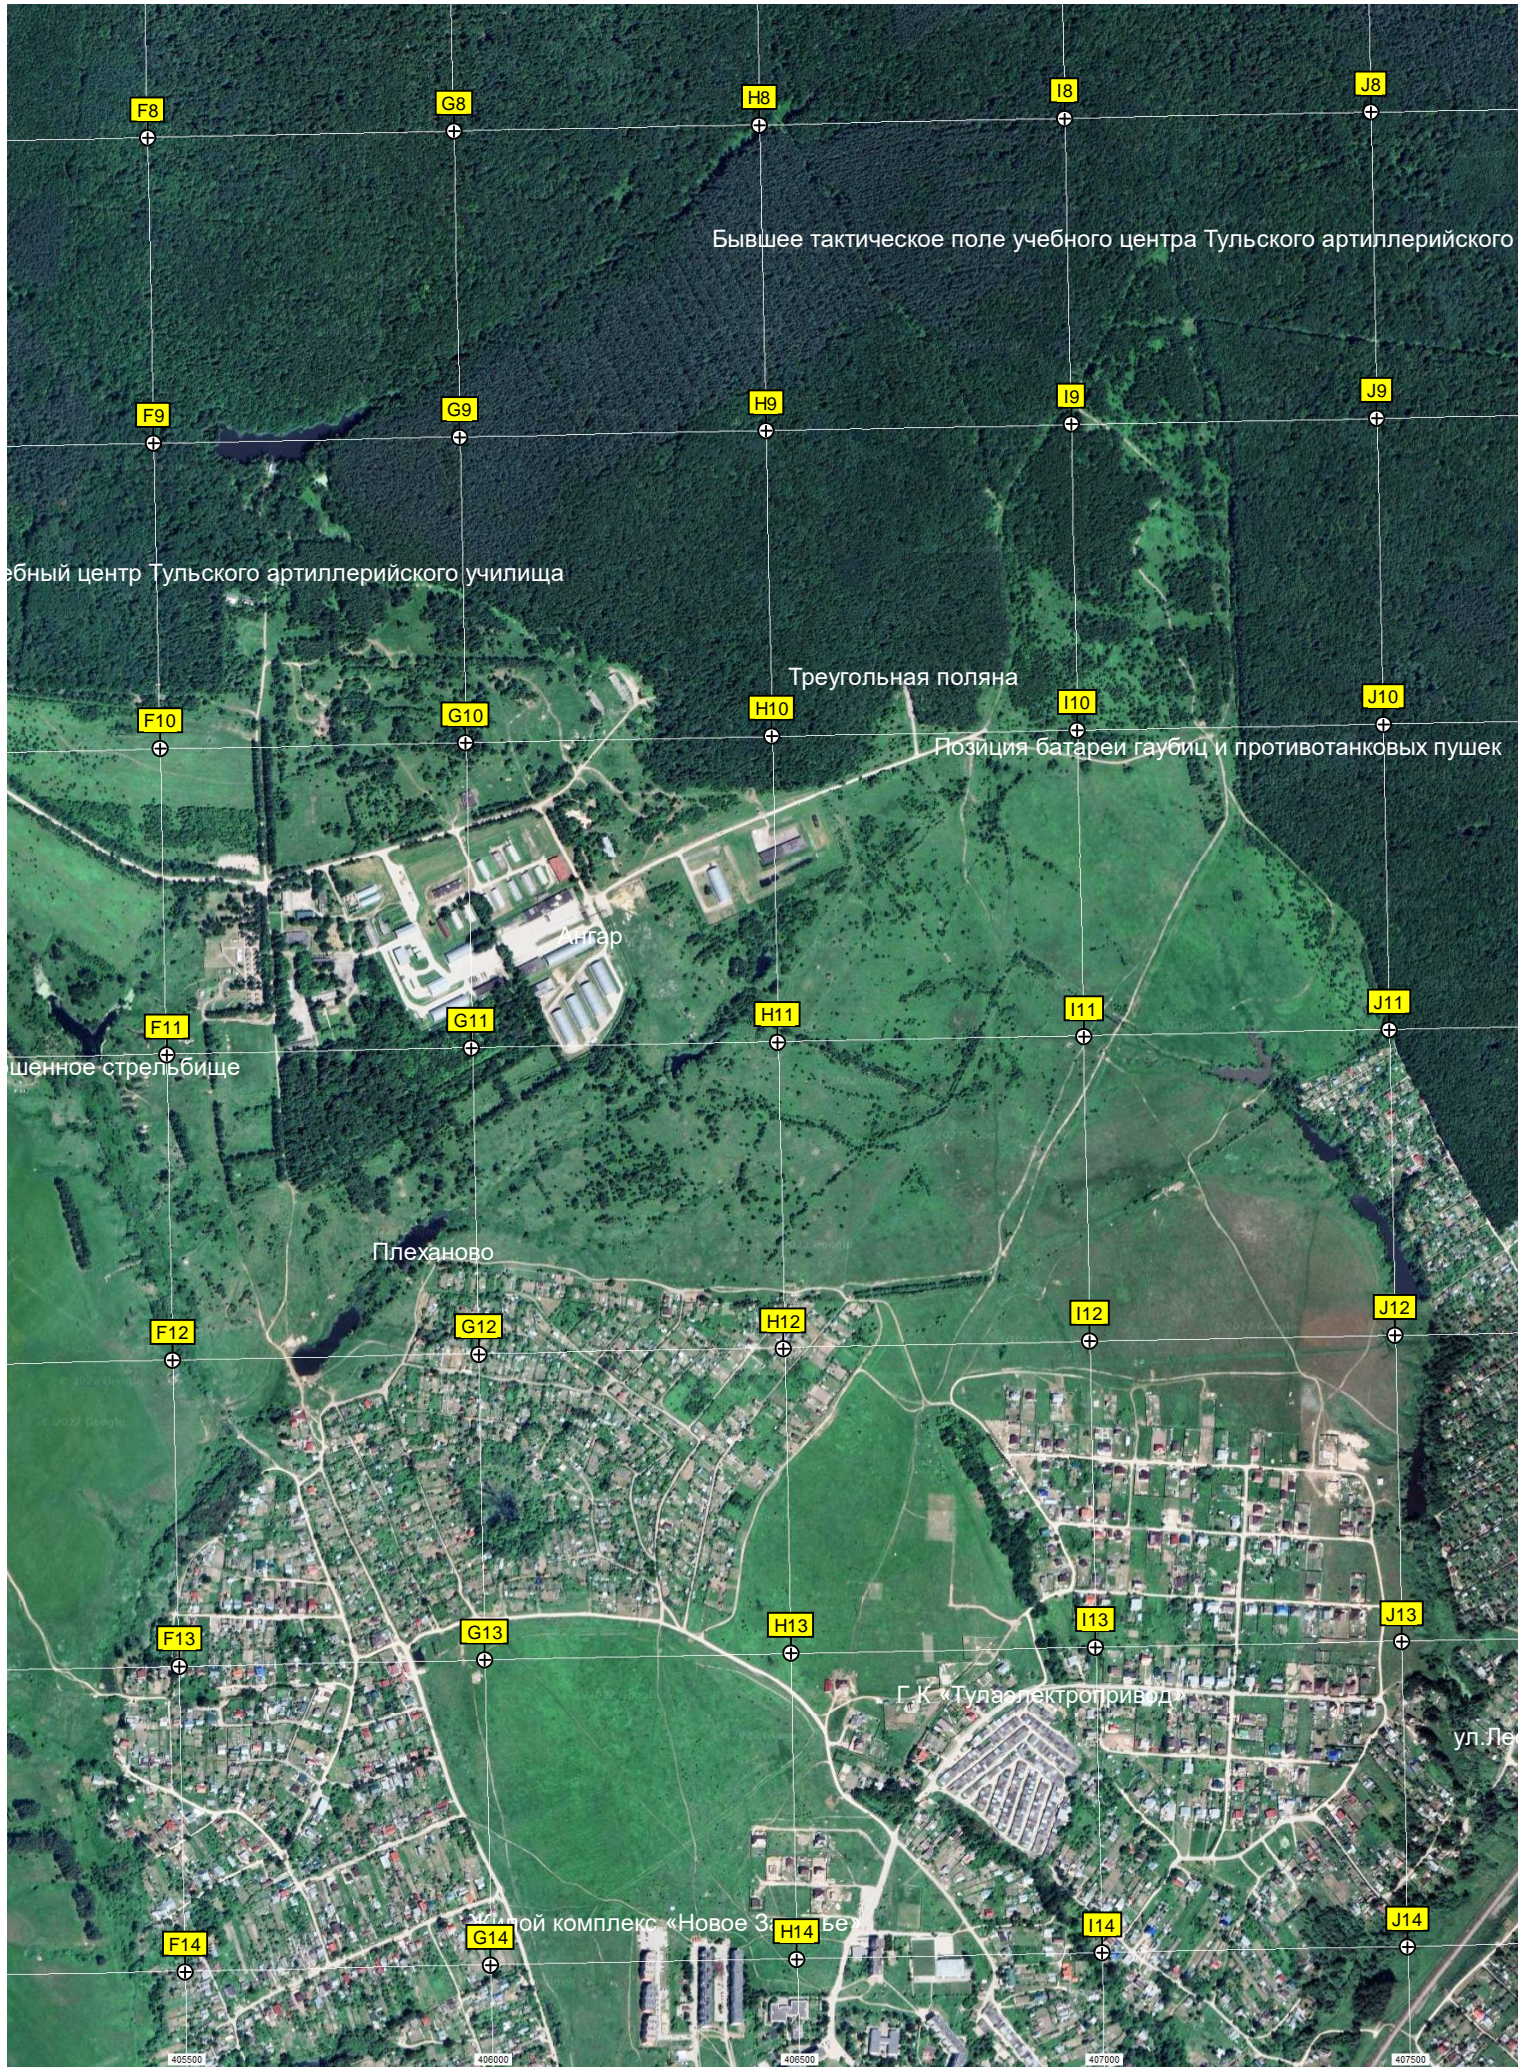

174-й километр автодороги М-2 «Крым» (1225)

Некрасово

База отдыха «Некрасово» («Некрасовский карьер»)

Карьер Рождественский

Стрелко

Рукоход

Спортивное сооружение «Звезд»

СНТ «Импульс»

База отдыха «Берлога»

177-й километр автодороги М-2 «Крым» (1222)

СНТ «Рассвет-1»

СНТ «Ручеек»

Новка»

Детский оздоровительный лагерь им. А. Гайдара

Лес

Гаражи

Резервуар

Хомяковская ул. 17

СНТ «Березовая роща»

СНТ «Пол...

Бывшее тактическое поле учебного центра Тульского артиллерийского училища

Учебный центр Тульского артиллерийского училища

Треугольная поляна

Позиция батареи гаубиц и противотанковых пушек

Ангар

Центральное стрельбище

Плеханово

Г.К. «Тулаэлектротривод»

ул. Лес

Жилой комплекс «Новое 3-ье»

F8

G8