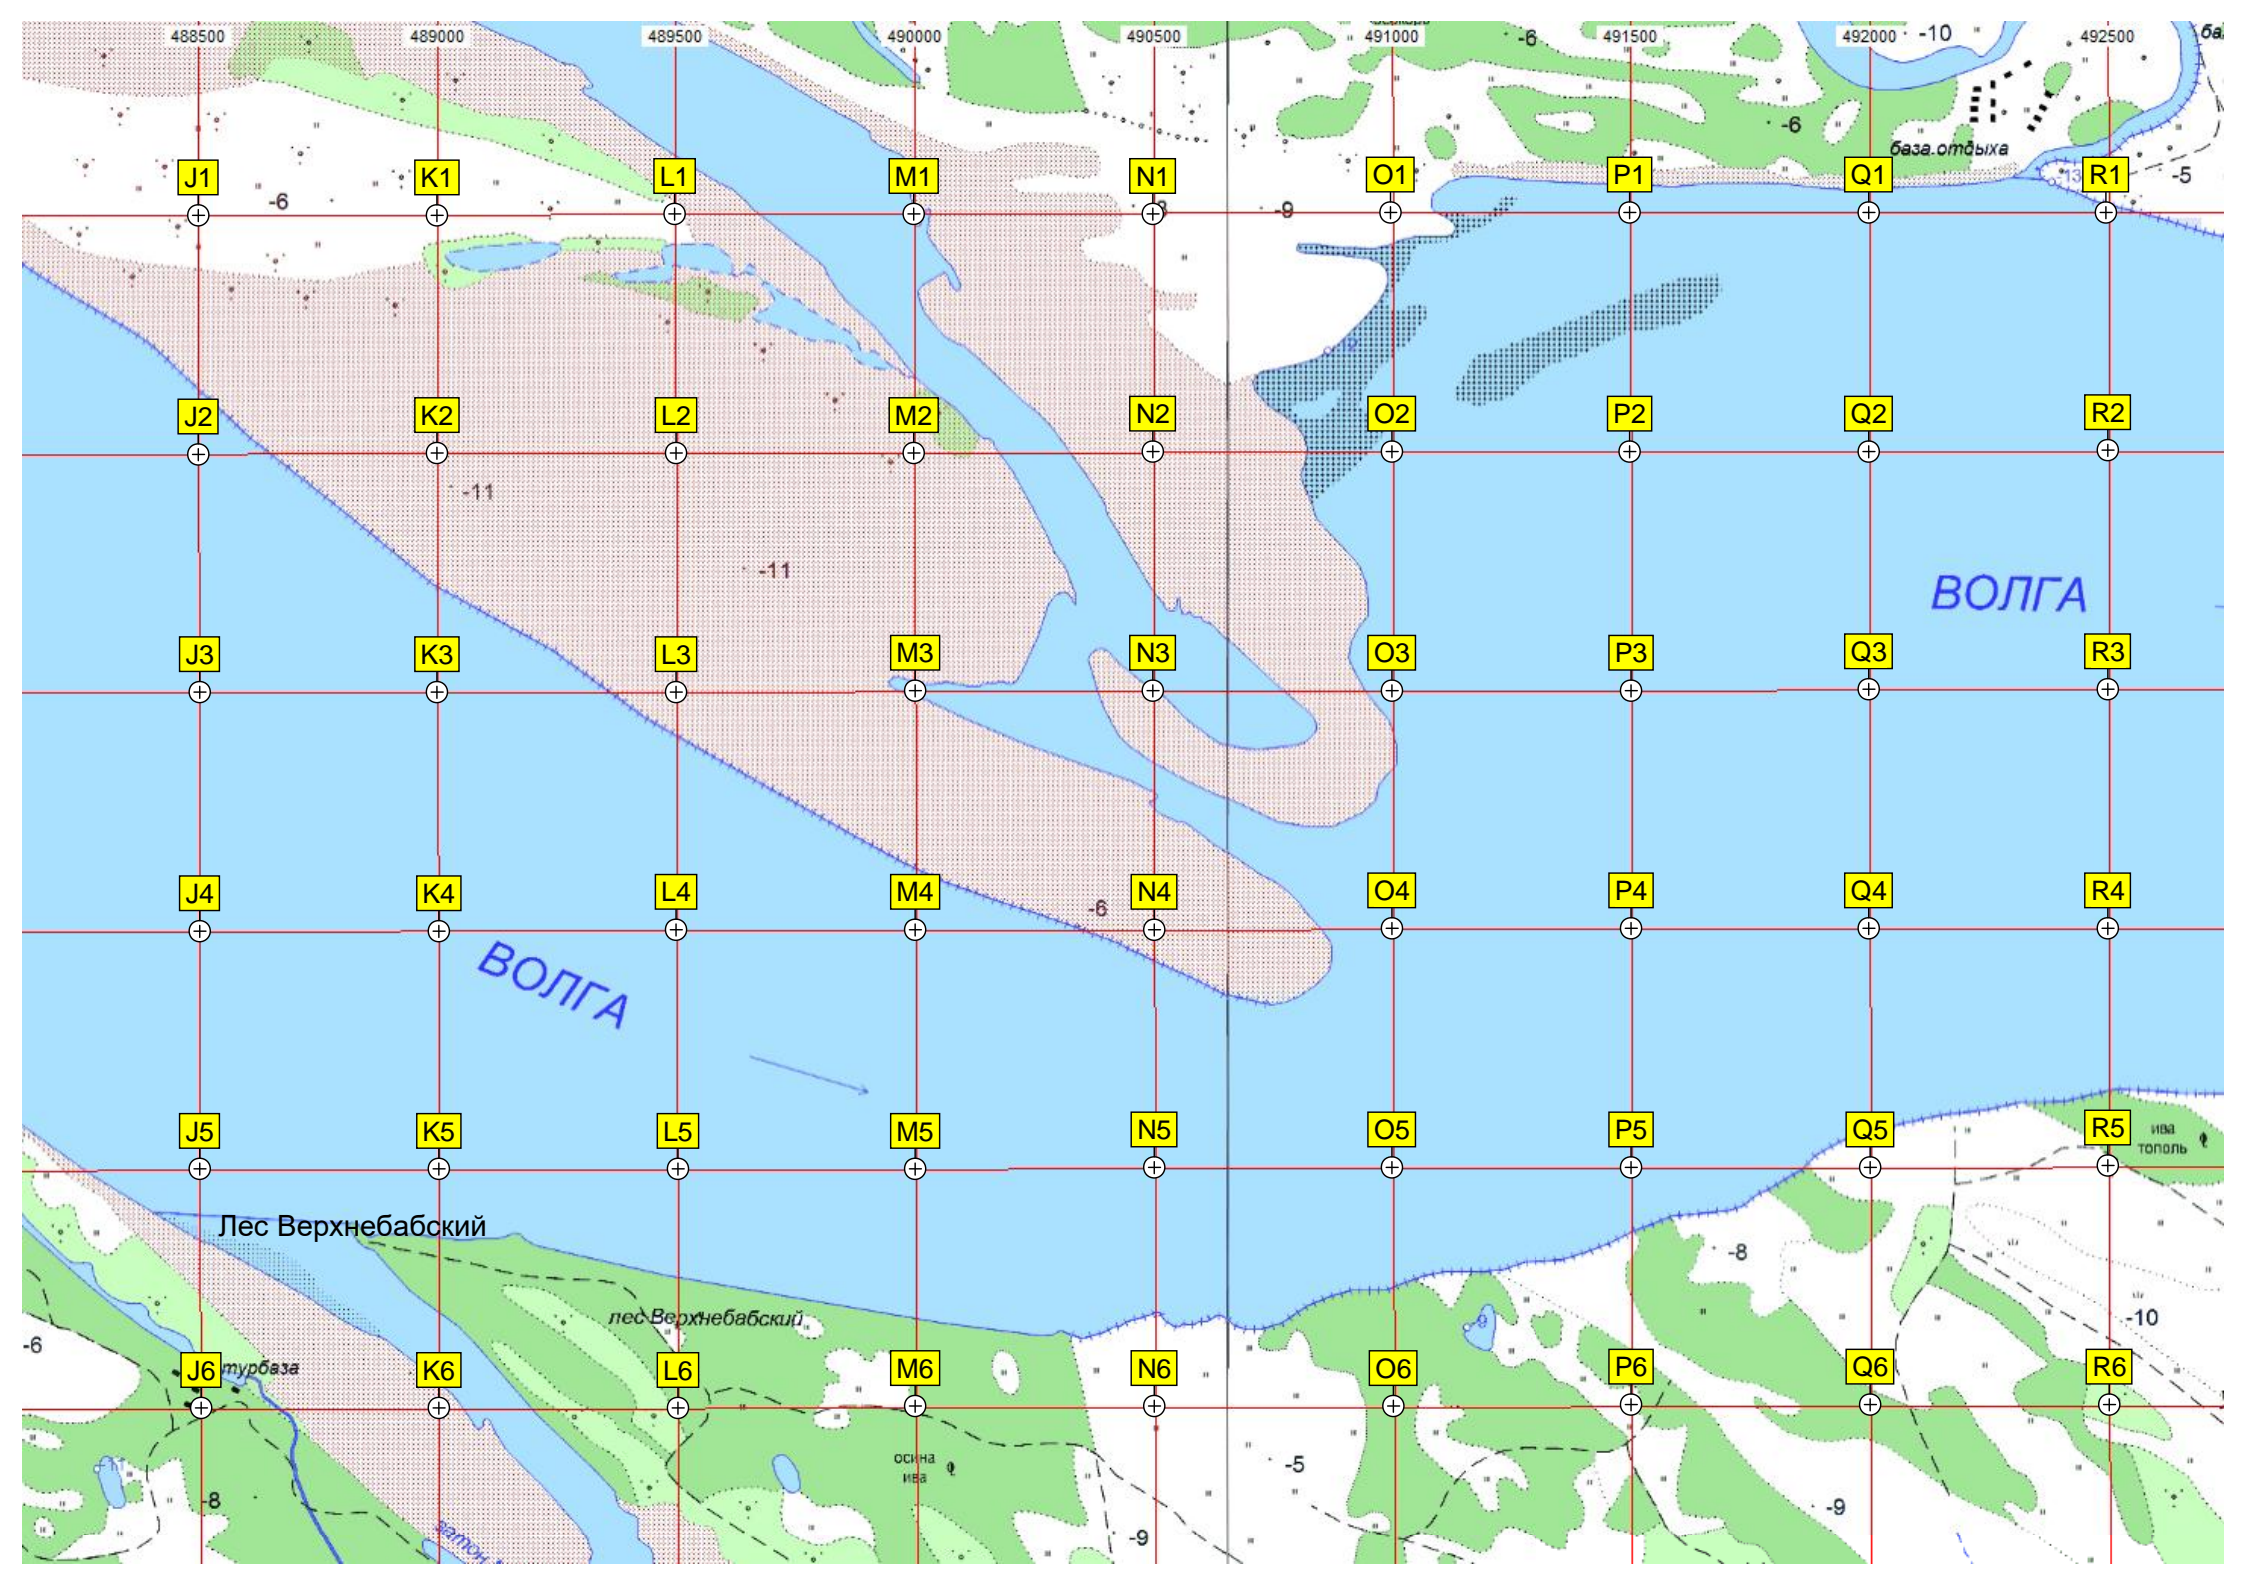

рас.

-6

-6

-7

-5

-7

-5

-6

20

оз Саженка

оз. Саженка

Райгород

Стадион

АЦЗ

Пам'ятник

ур. Попов лиман