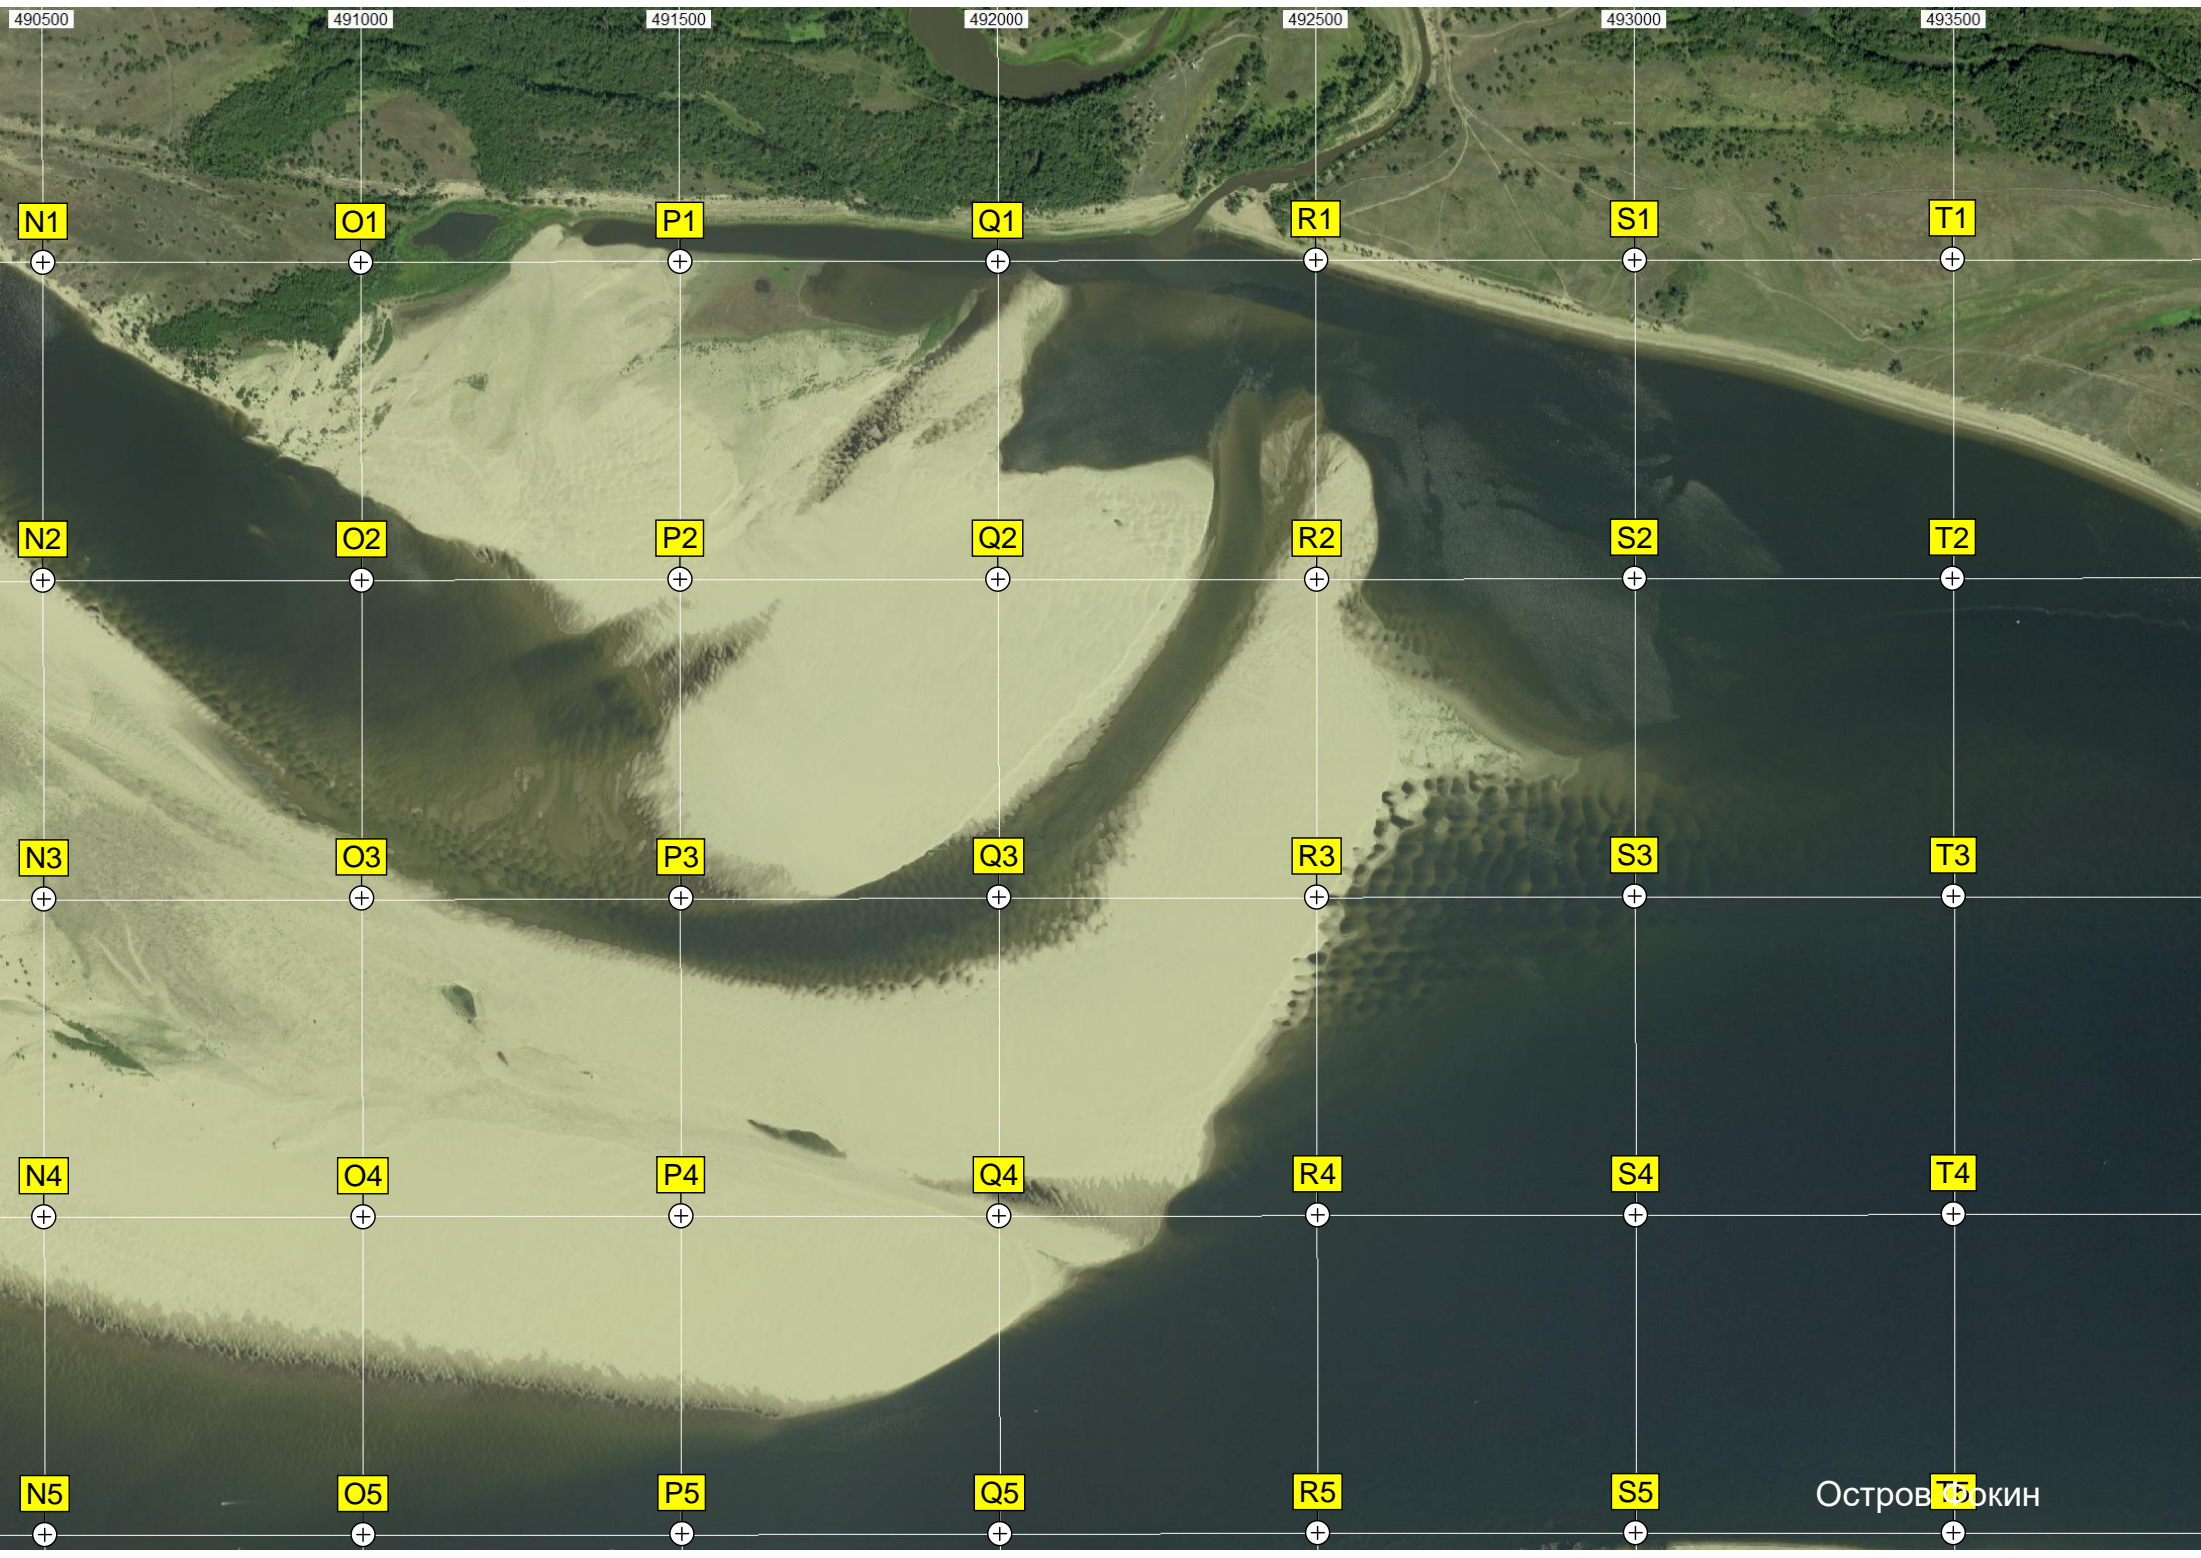

D5

E5

F5

5368500

Руины фермы

490500

491000

491500