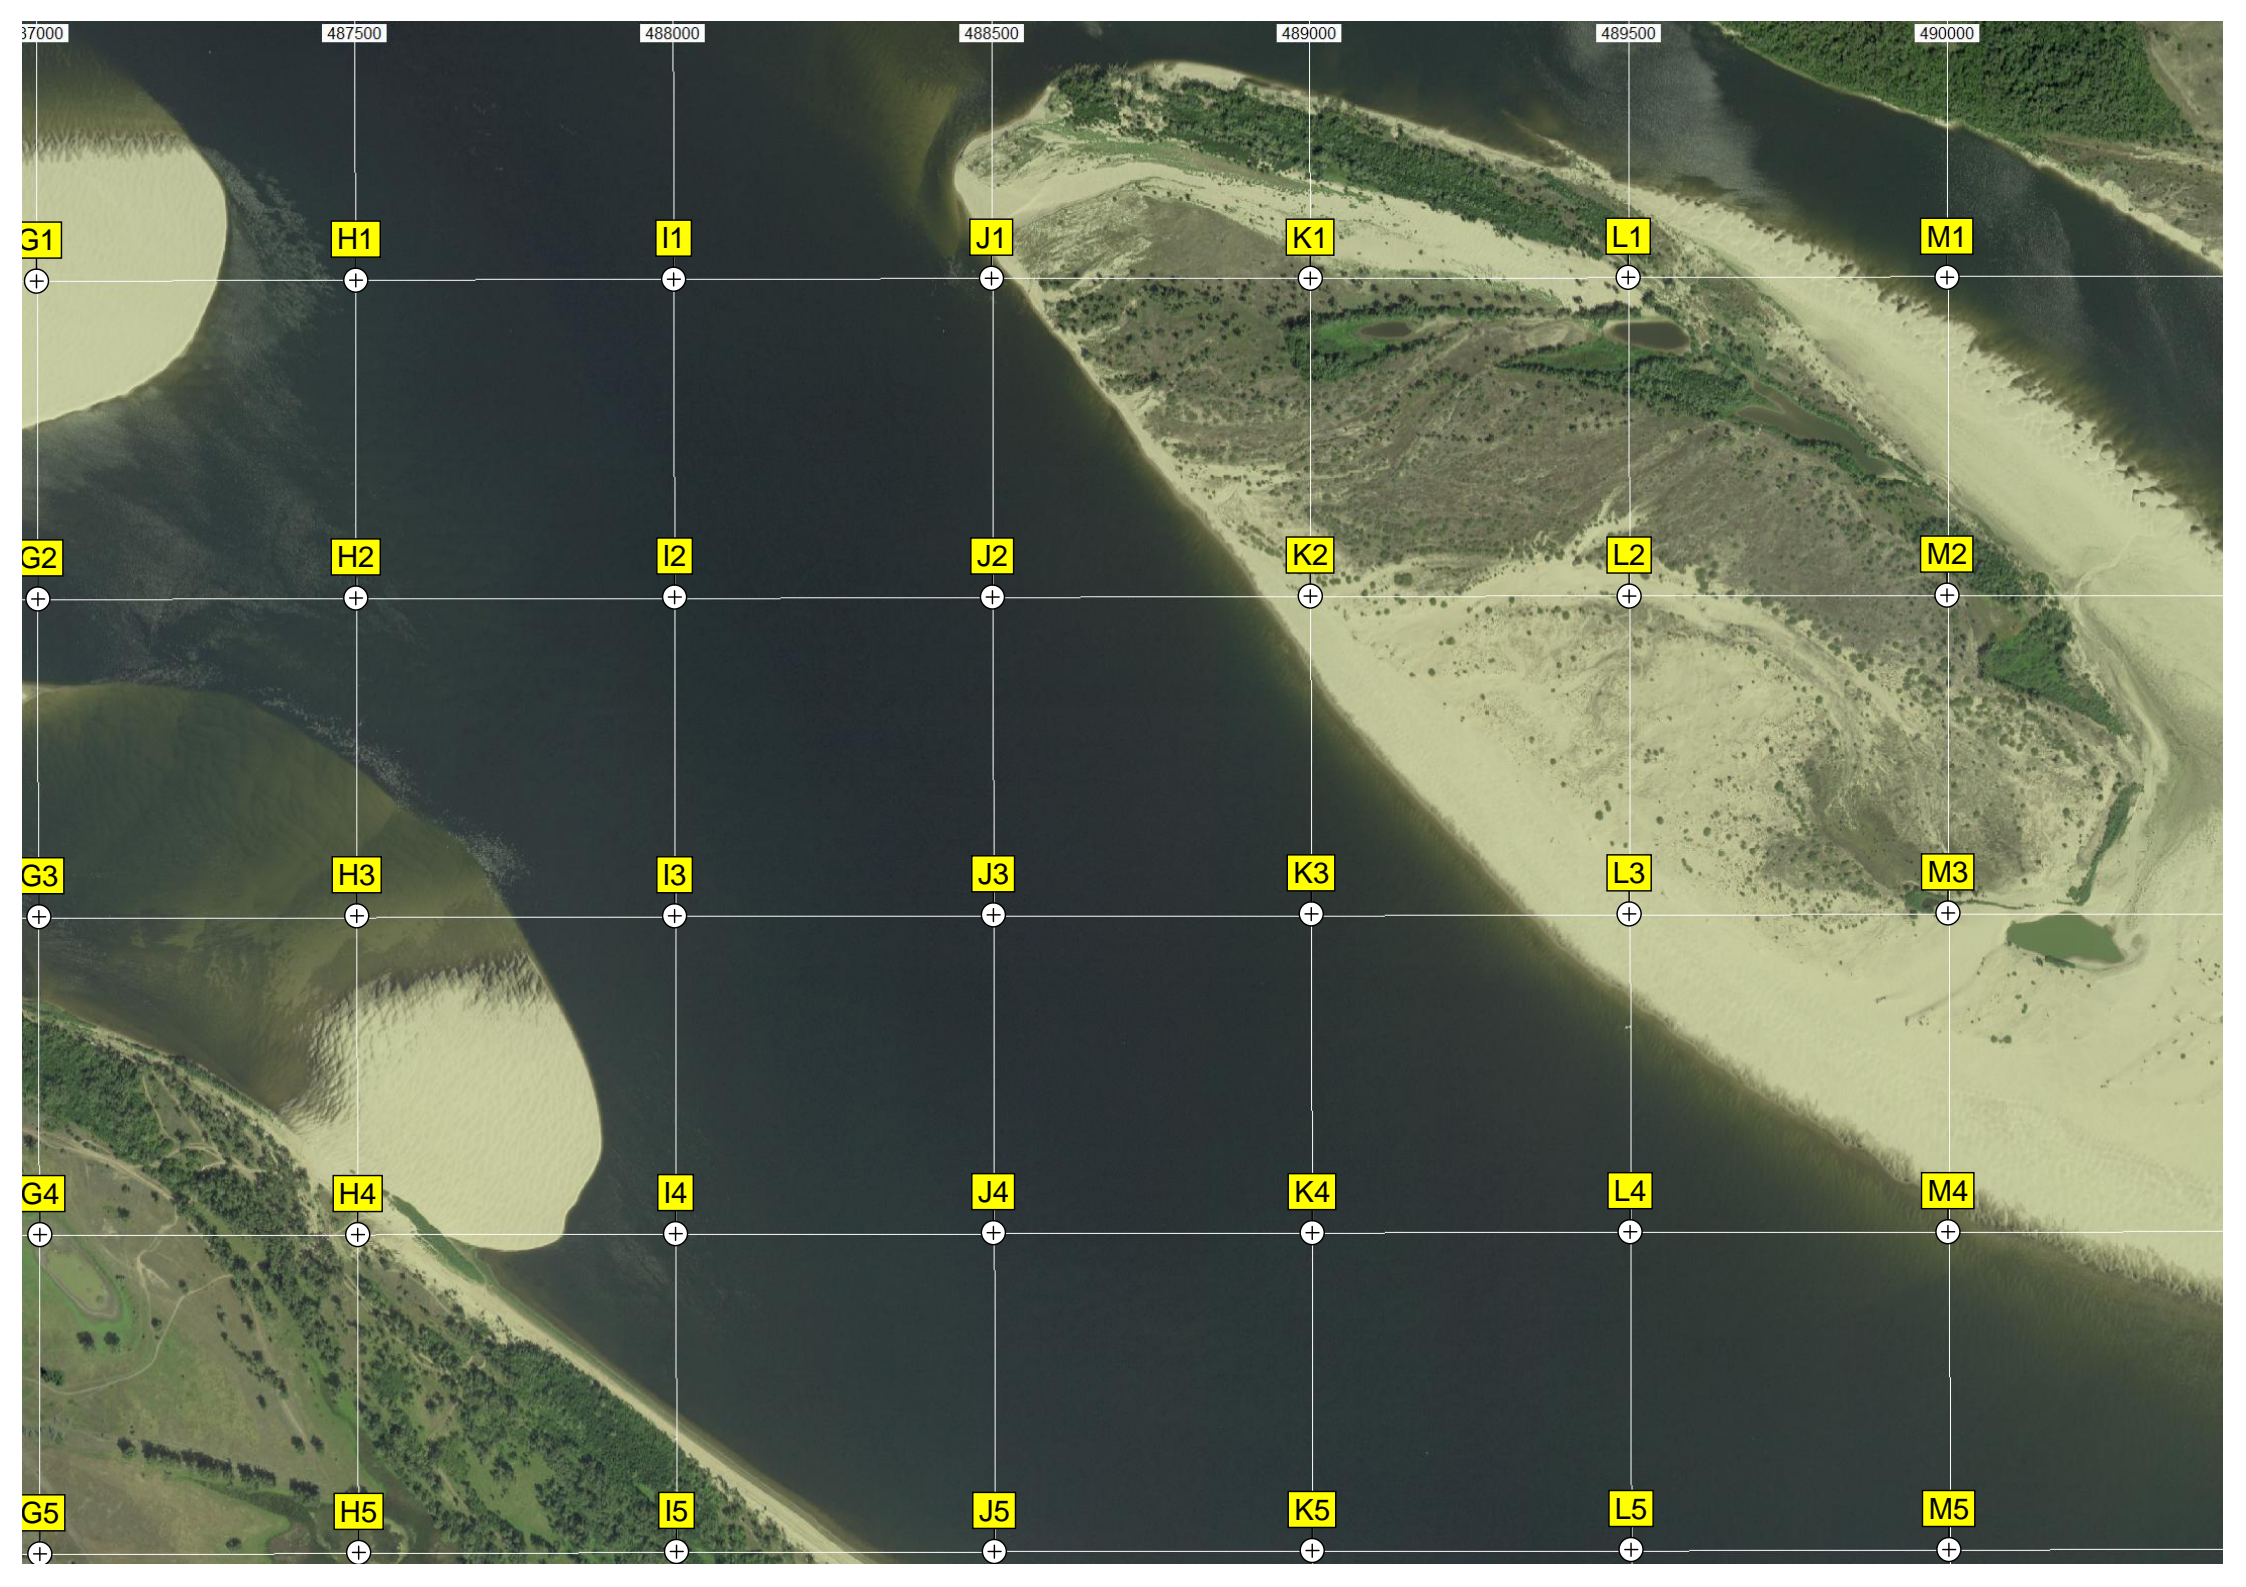

D5

E5

F5

5368500

Руины фермы

490500

491000

491500