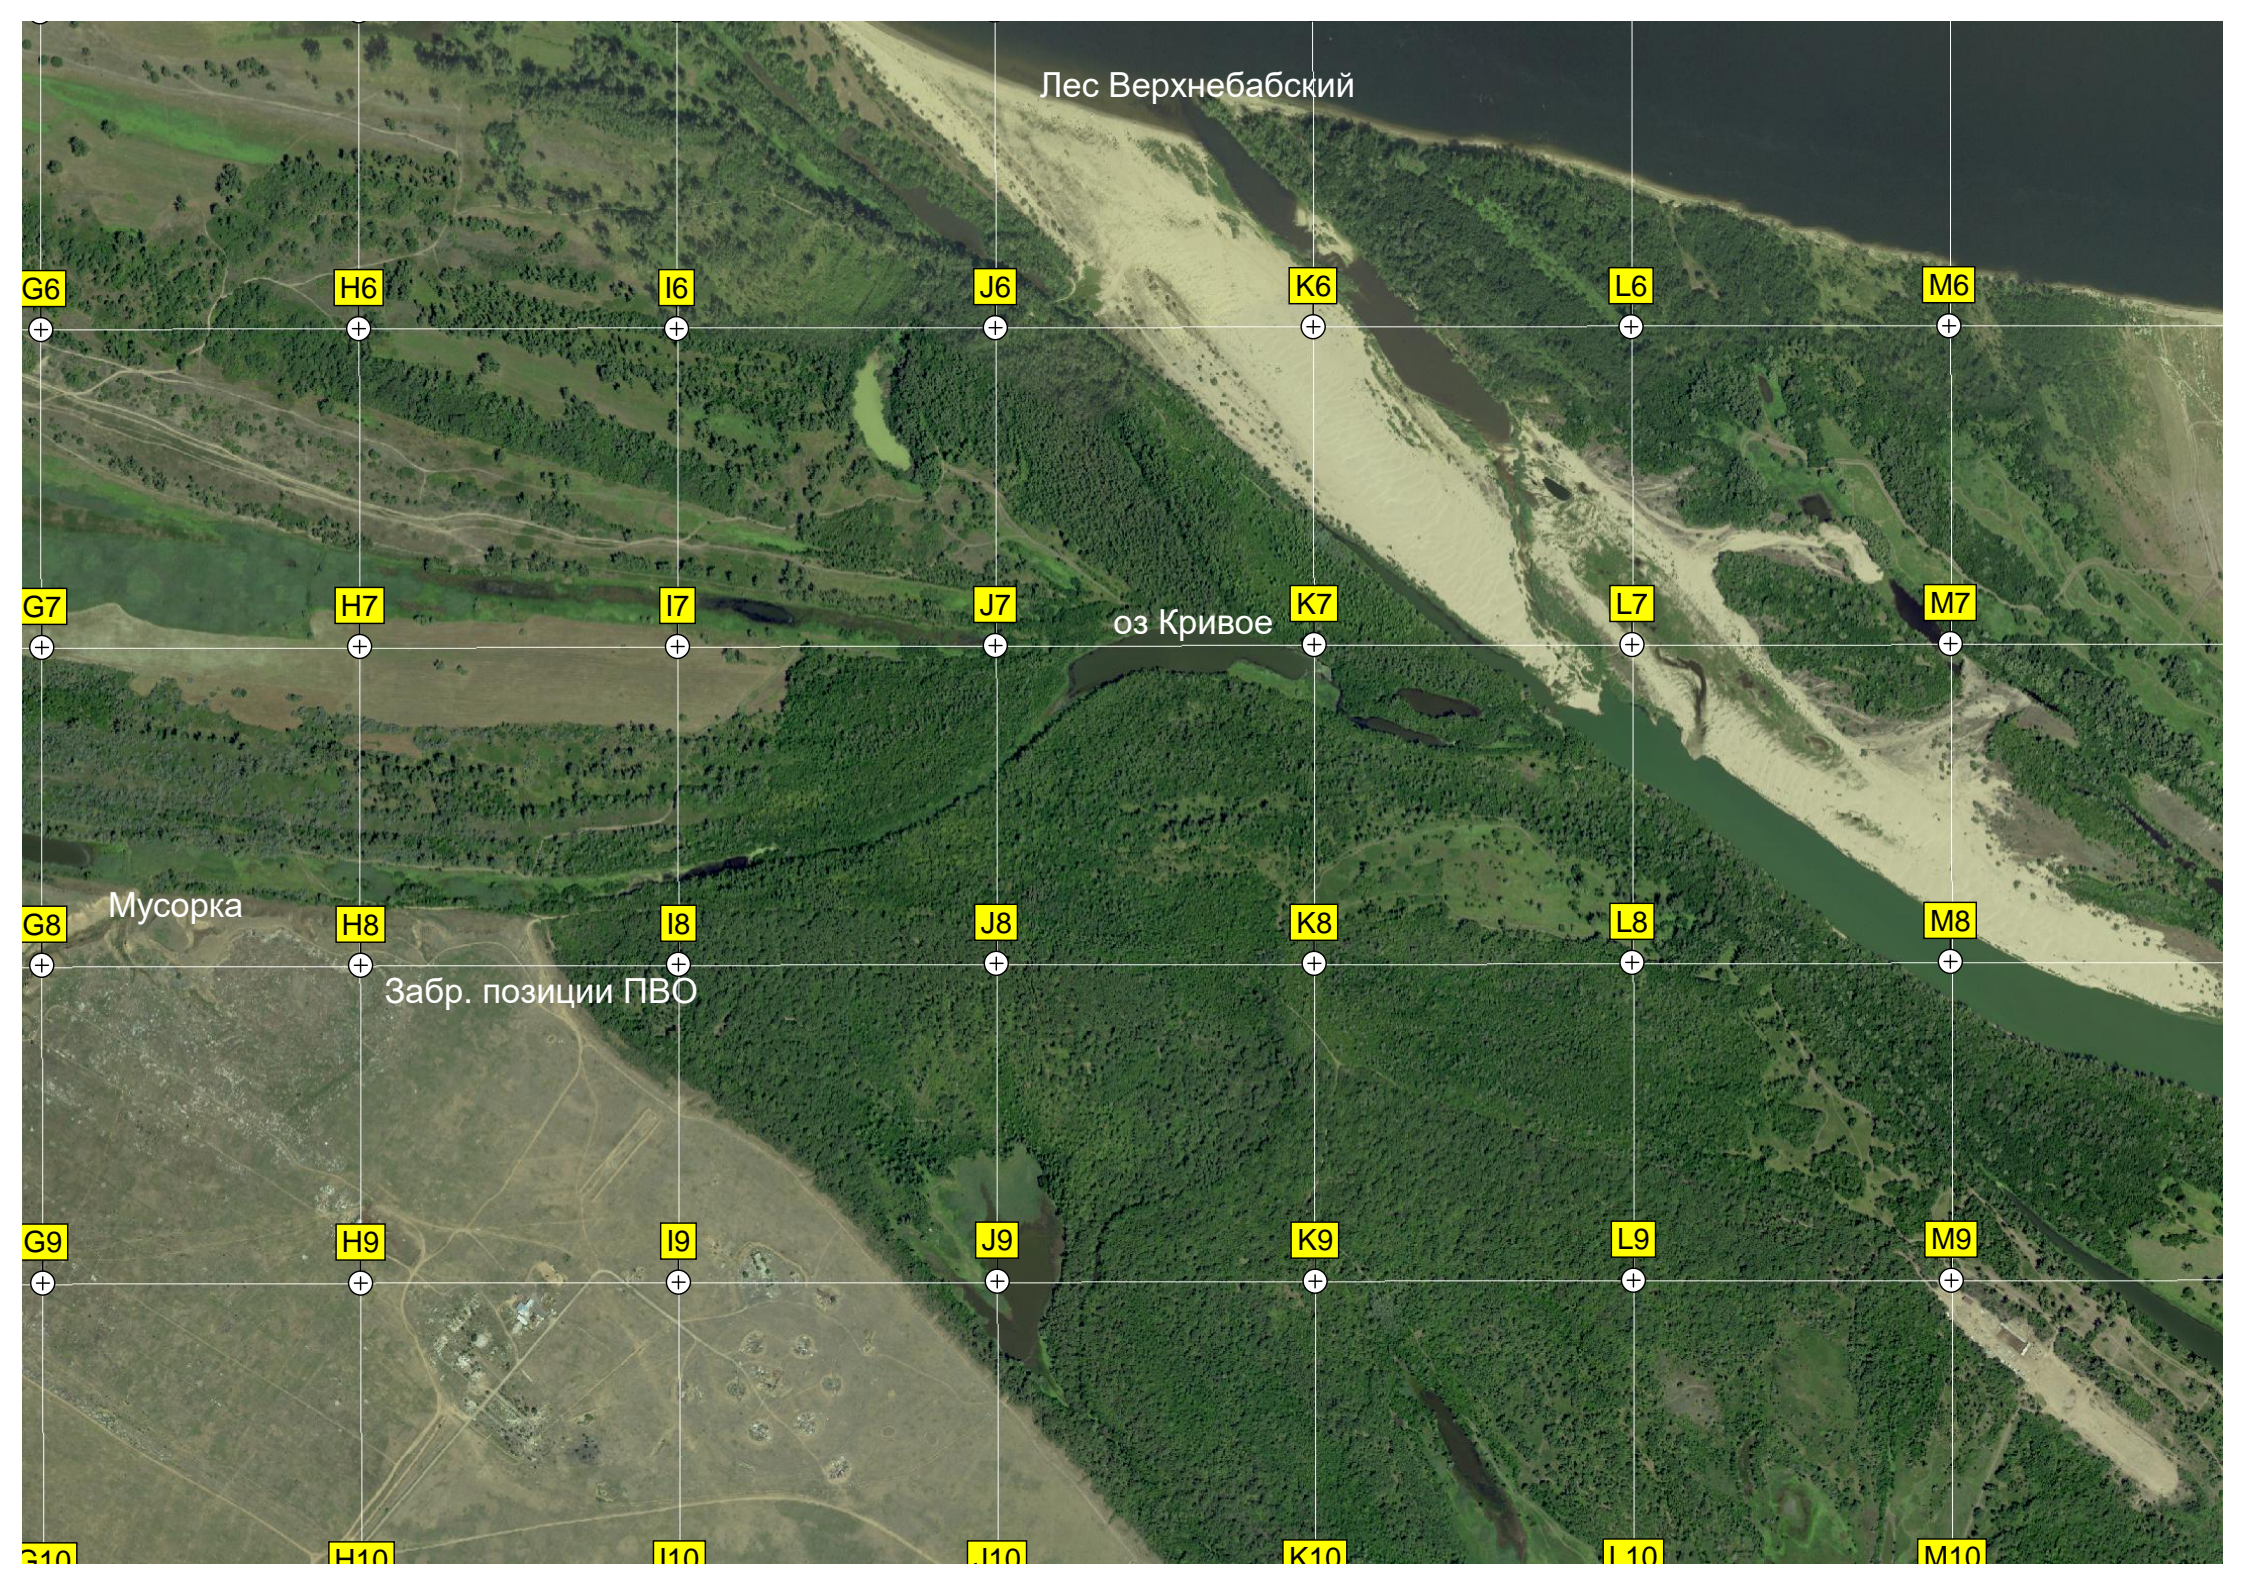

5367500

5367000

5366500

Лес Верхнебабский

оз Кривое

Мусорка

Забр. позиции ГВО

G6