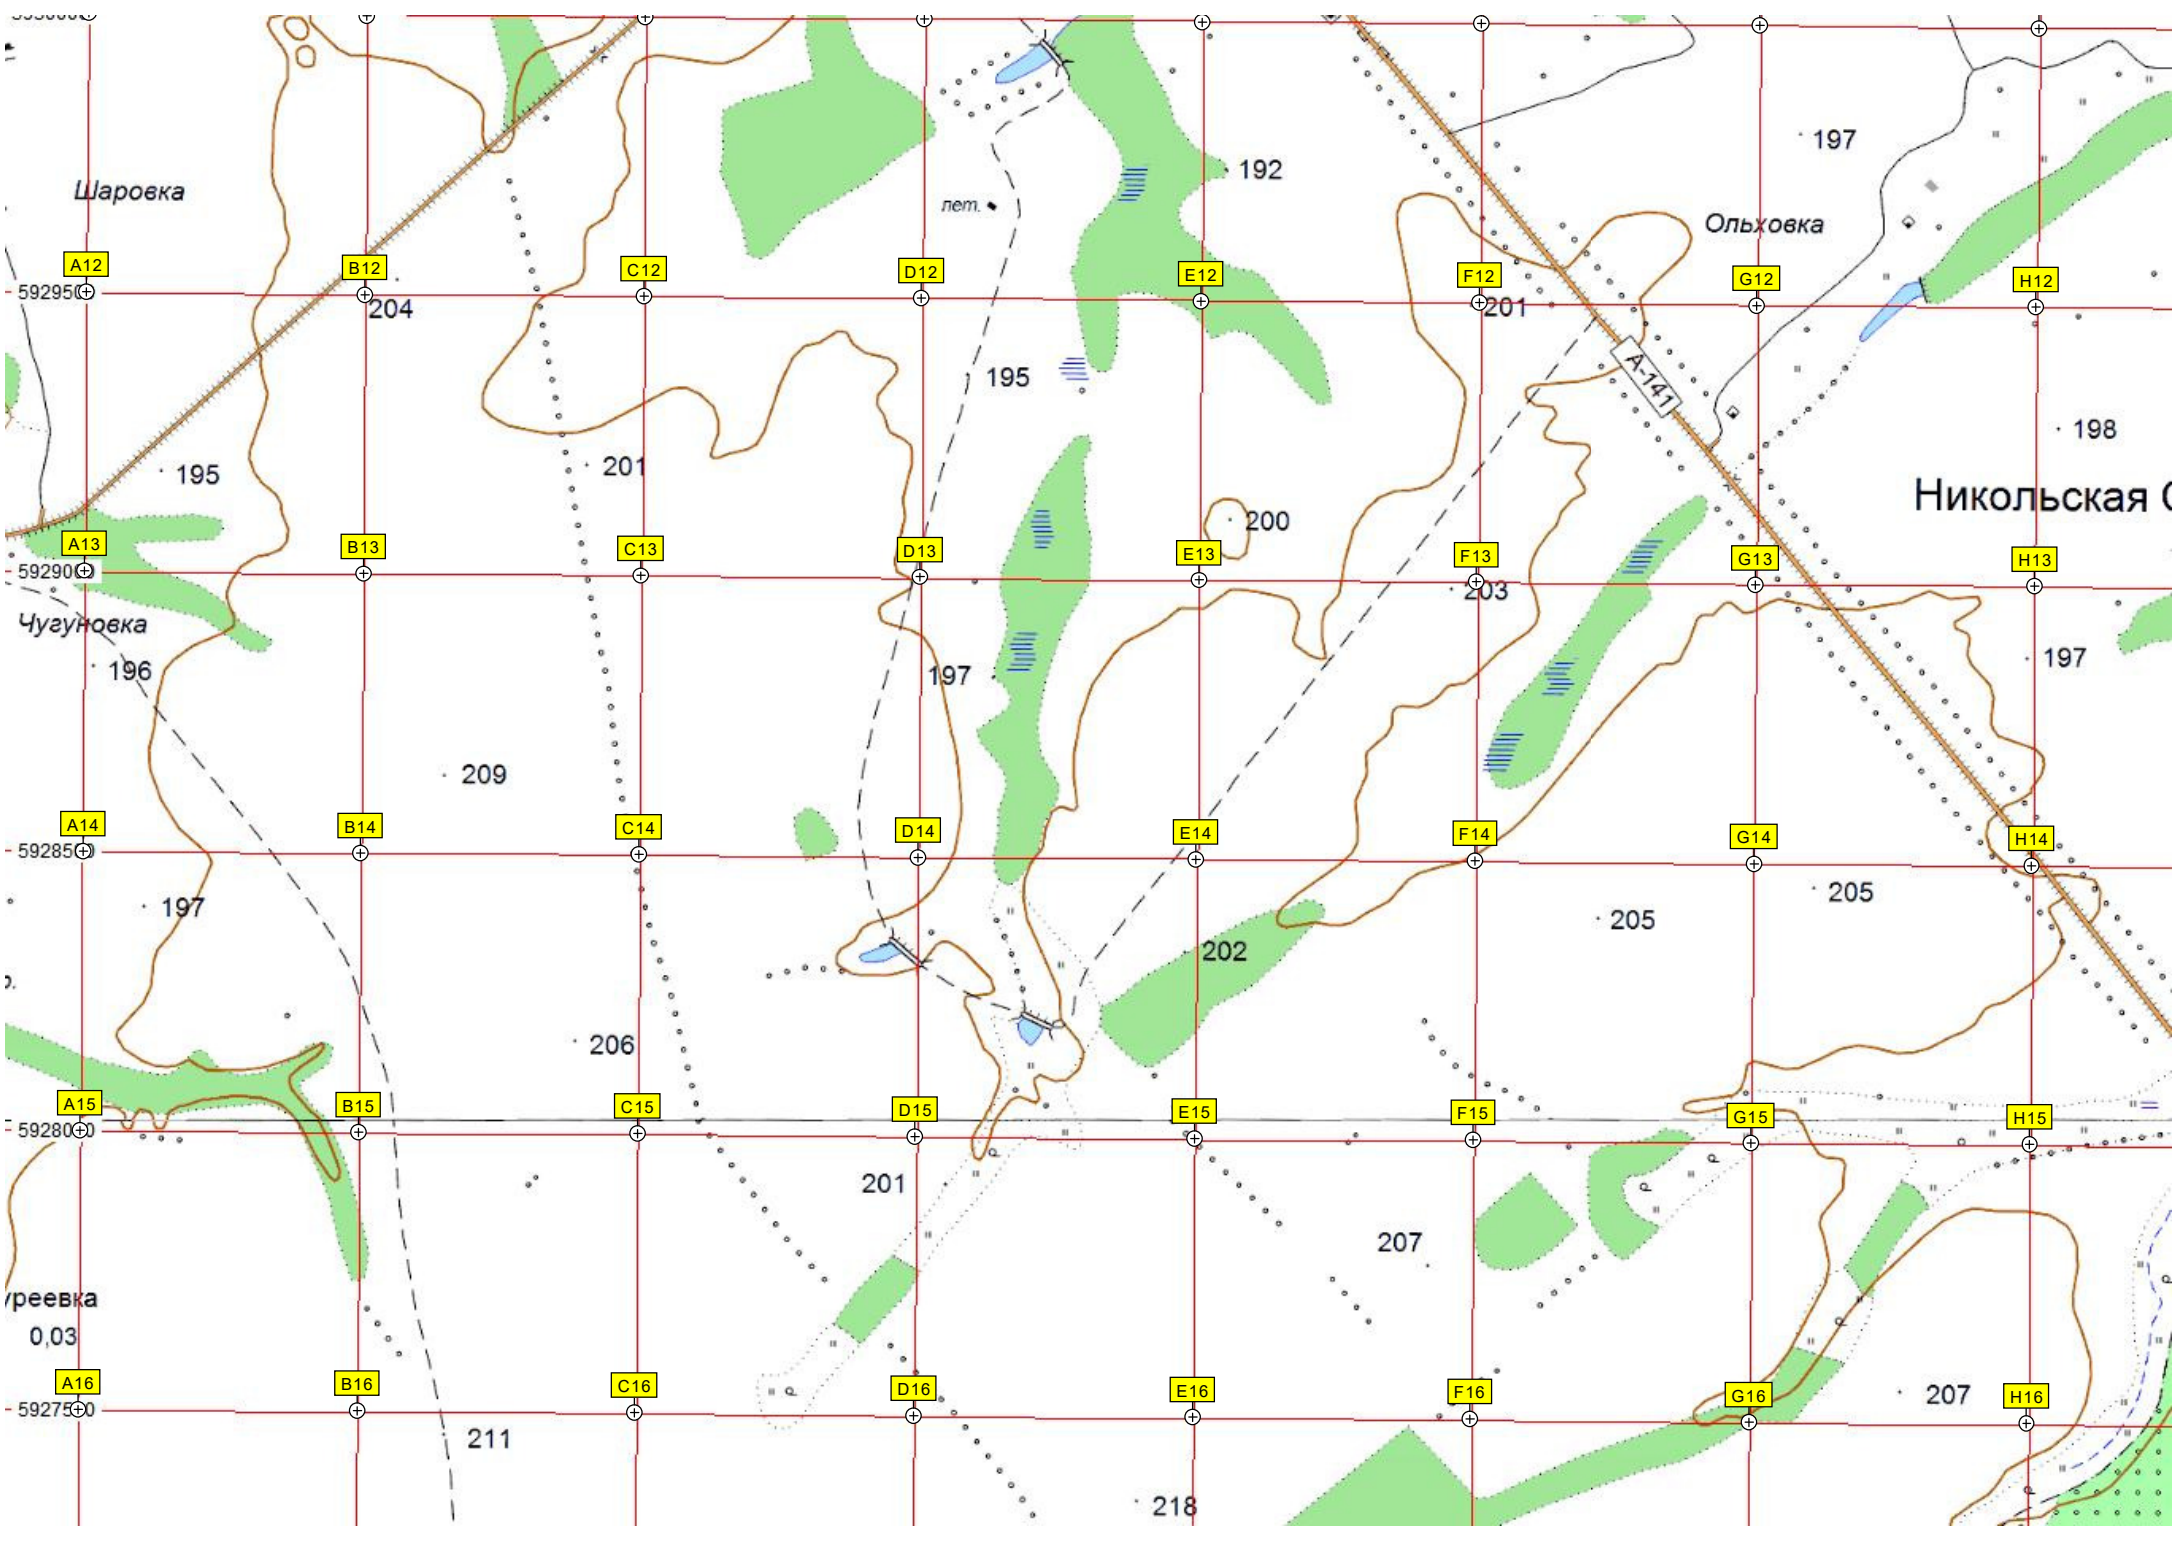

158

оз. Барчанское

санаторий

лагерь отдыха

сар.

сар.

лагерь отдыха

сосна

9

1000

0

500

164

1
80000
2
29500
29000
28500
28000
27500

Гостиловка

7 KM