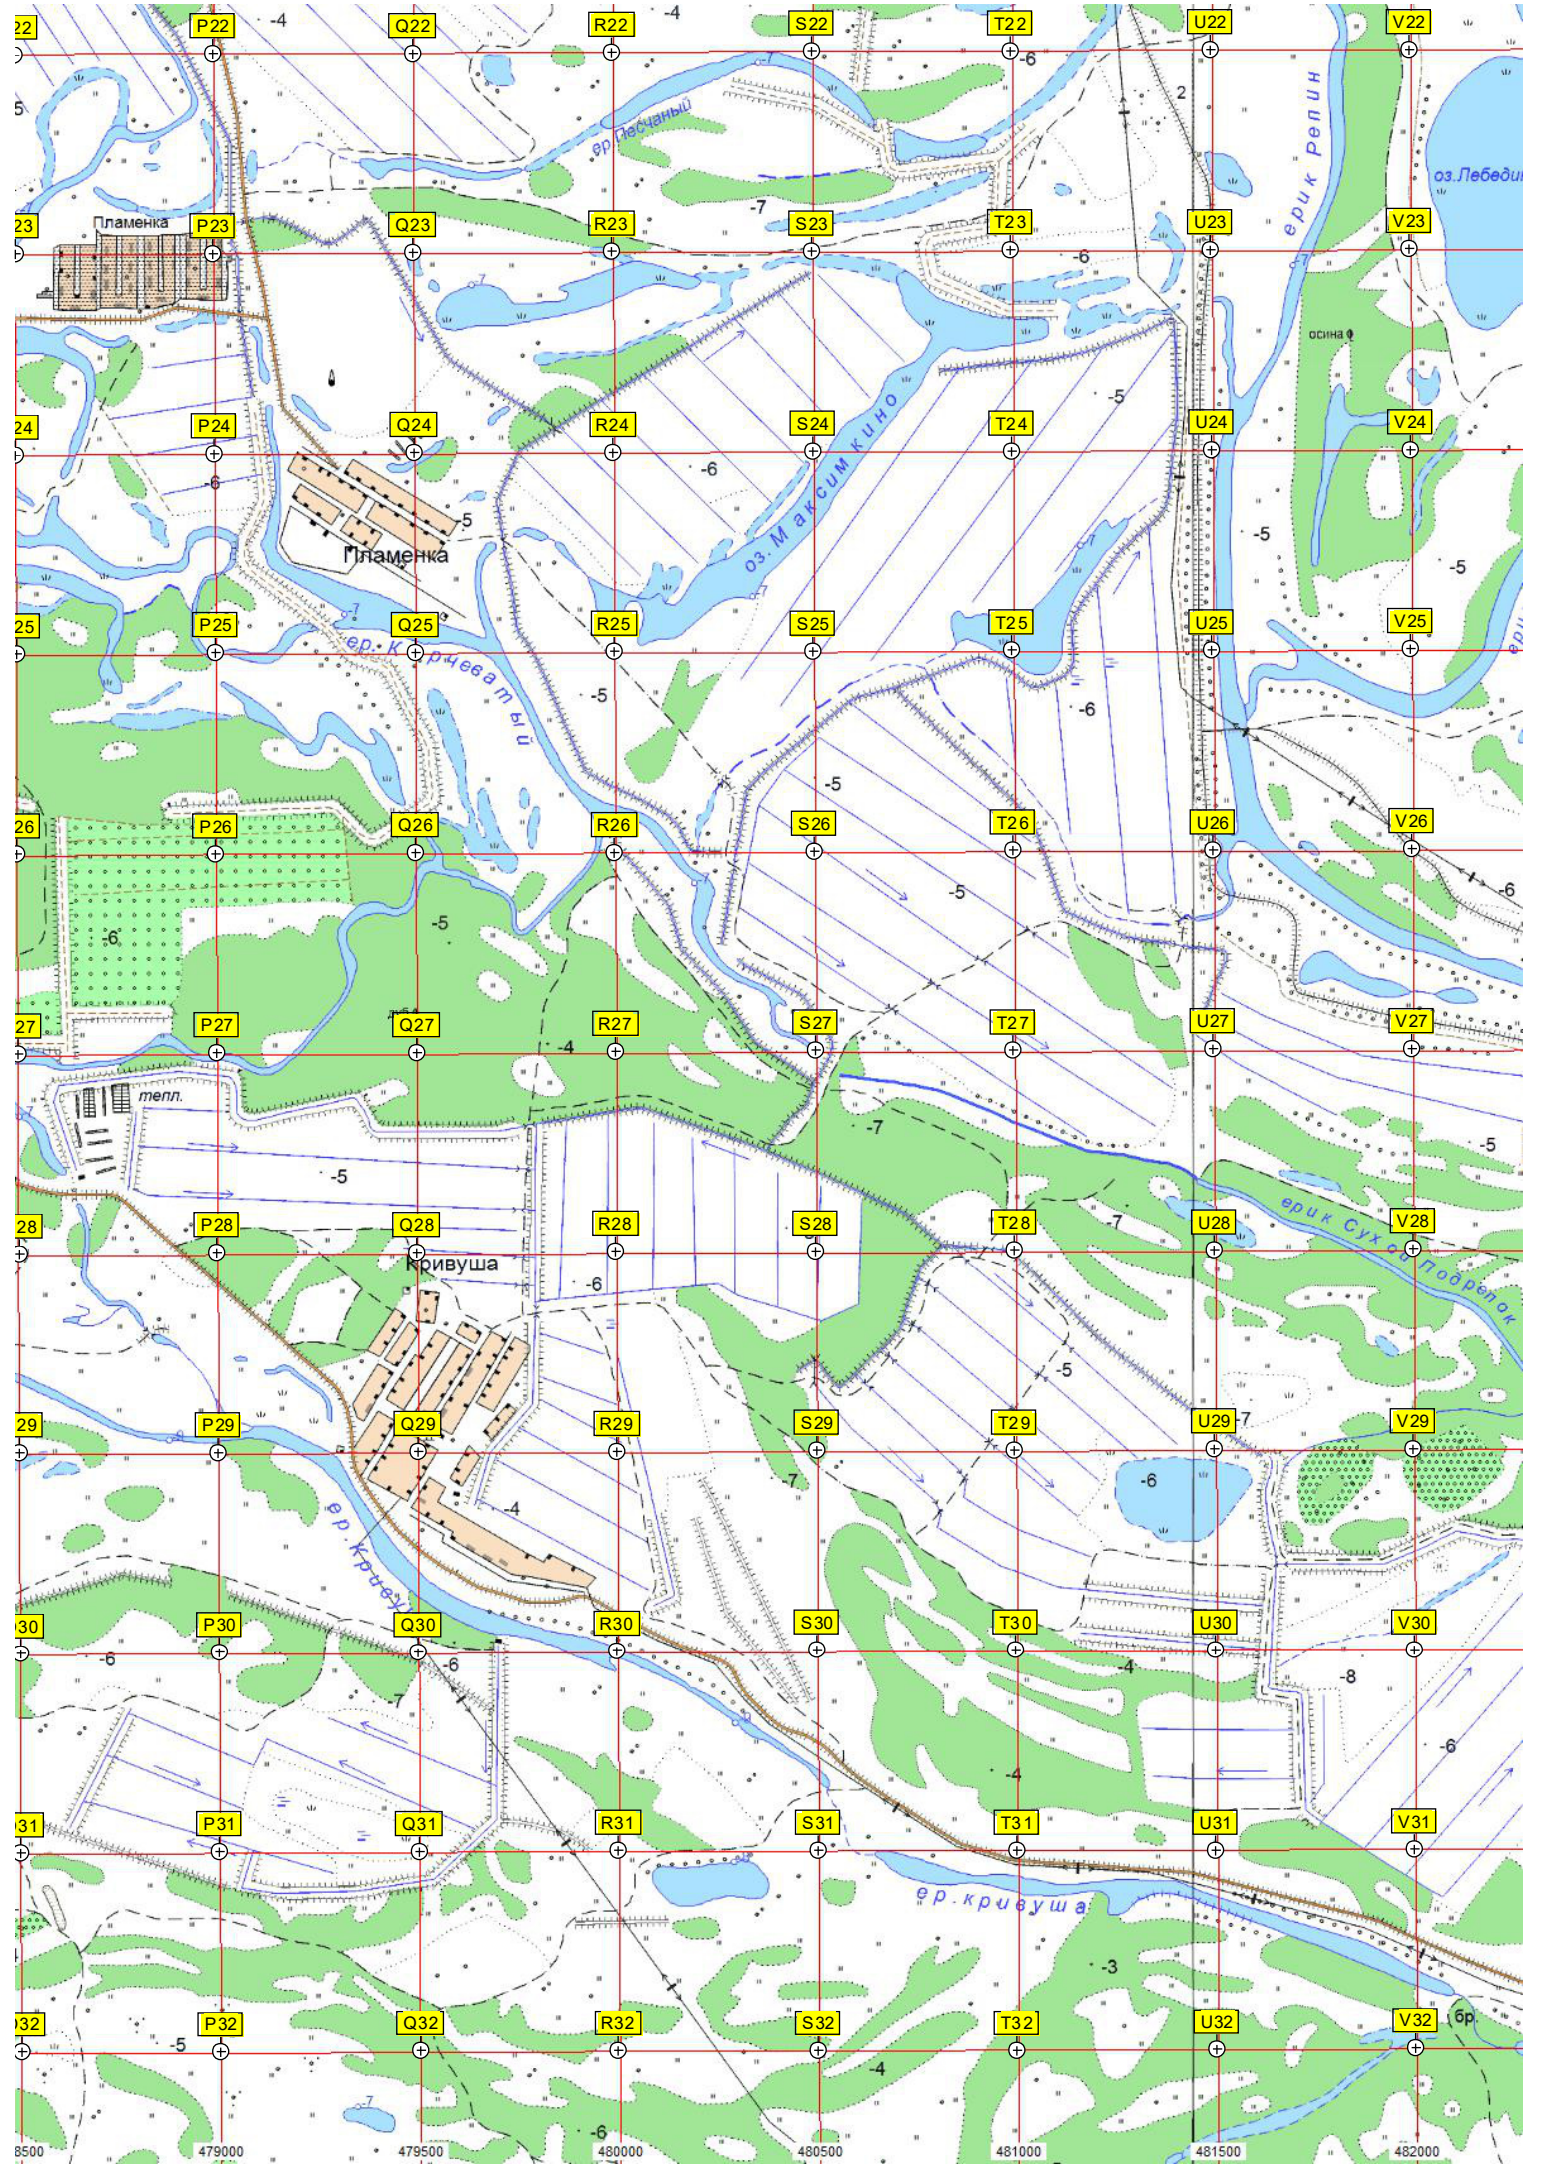

ВОЛГА

ВОЛЖСКАЯ ДЕЛЬТА

О. СПОРНЫЙ

прист. ТАТЬЯНКА ТРЕТЬЯ

ТАТЬЯНКА ВТОРАЯ

П. О В Т А

ост. п. Мачтозавод

22
23
24
25
26
27
28
29
30
31
32

P22
P23
P24
P25
P26
P27
P28
P29
P30
P31
P32

Q22
Q23
Q24
Q25
Q26
Q27
Q28
Q29
Q30
Q31
Q32

R22
R23
R24
R25
R26
R27
R28
R29
R30
R31
R32

S22
S23
S24
S25
S26
S27
S28
S29
S30
S31
S32

T22
T23
T24
T25
T26
T27
T28
T29
T30
T31
T32

U22
U23
U24
U25
U26
U27
U28
U29
U30
U31
U32

V22
V23
V24
V25
V26
V27
V28
V29
V30
V31
V32

8500 479000 479500 480000 480500 481000 481500 482000