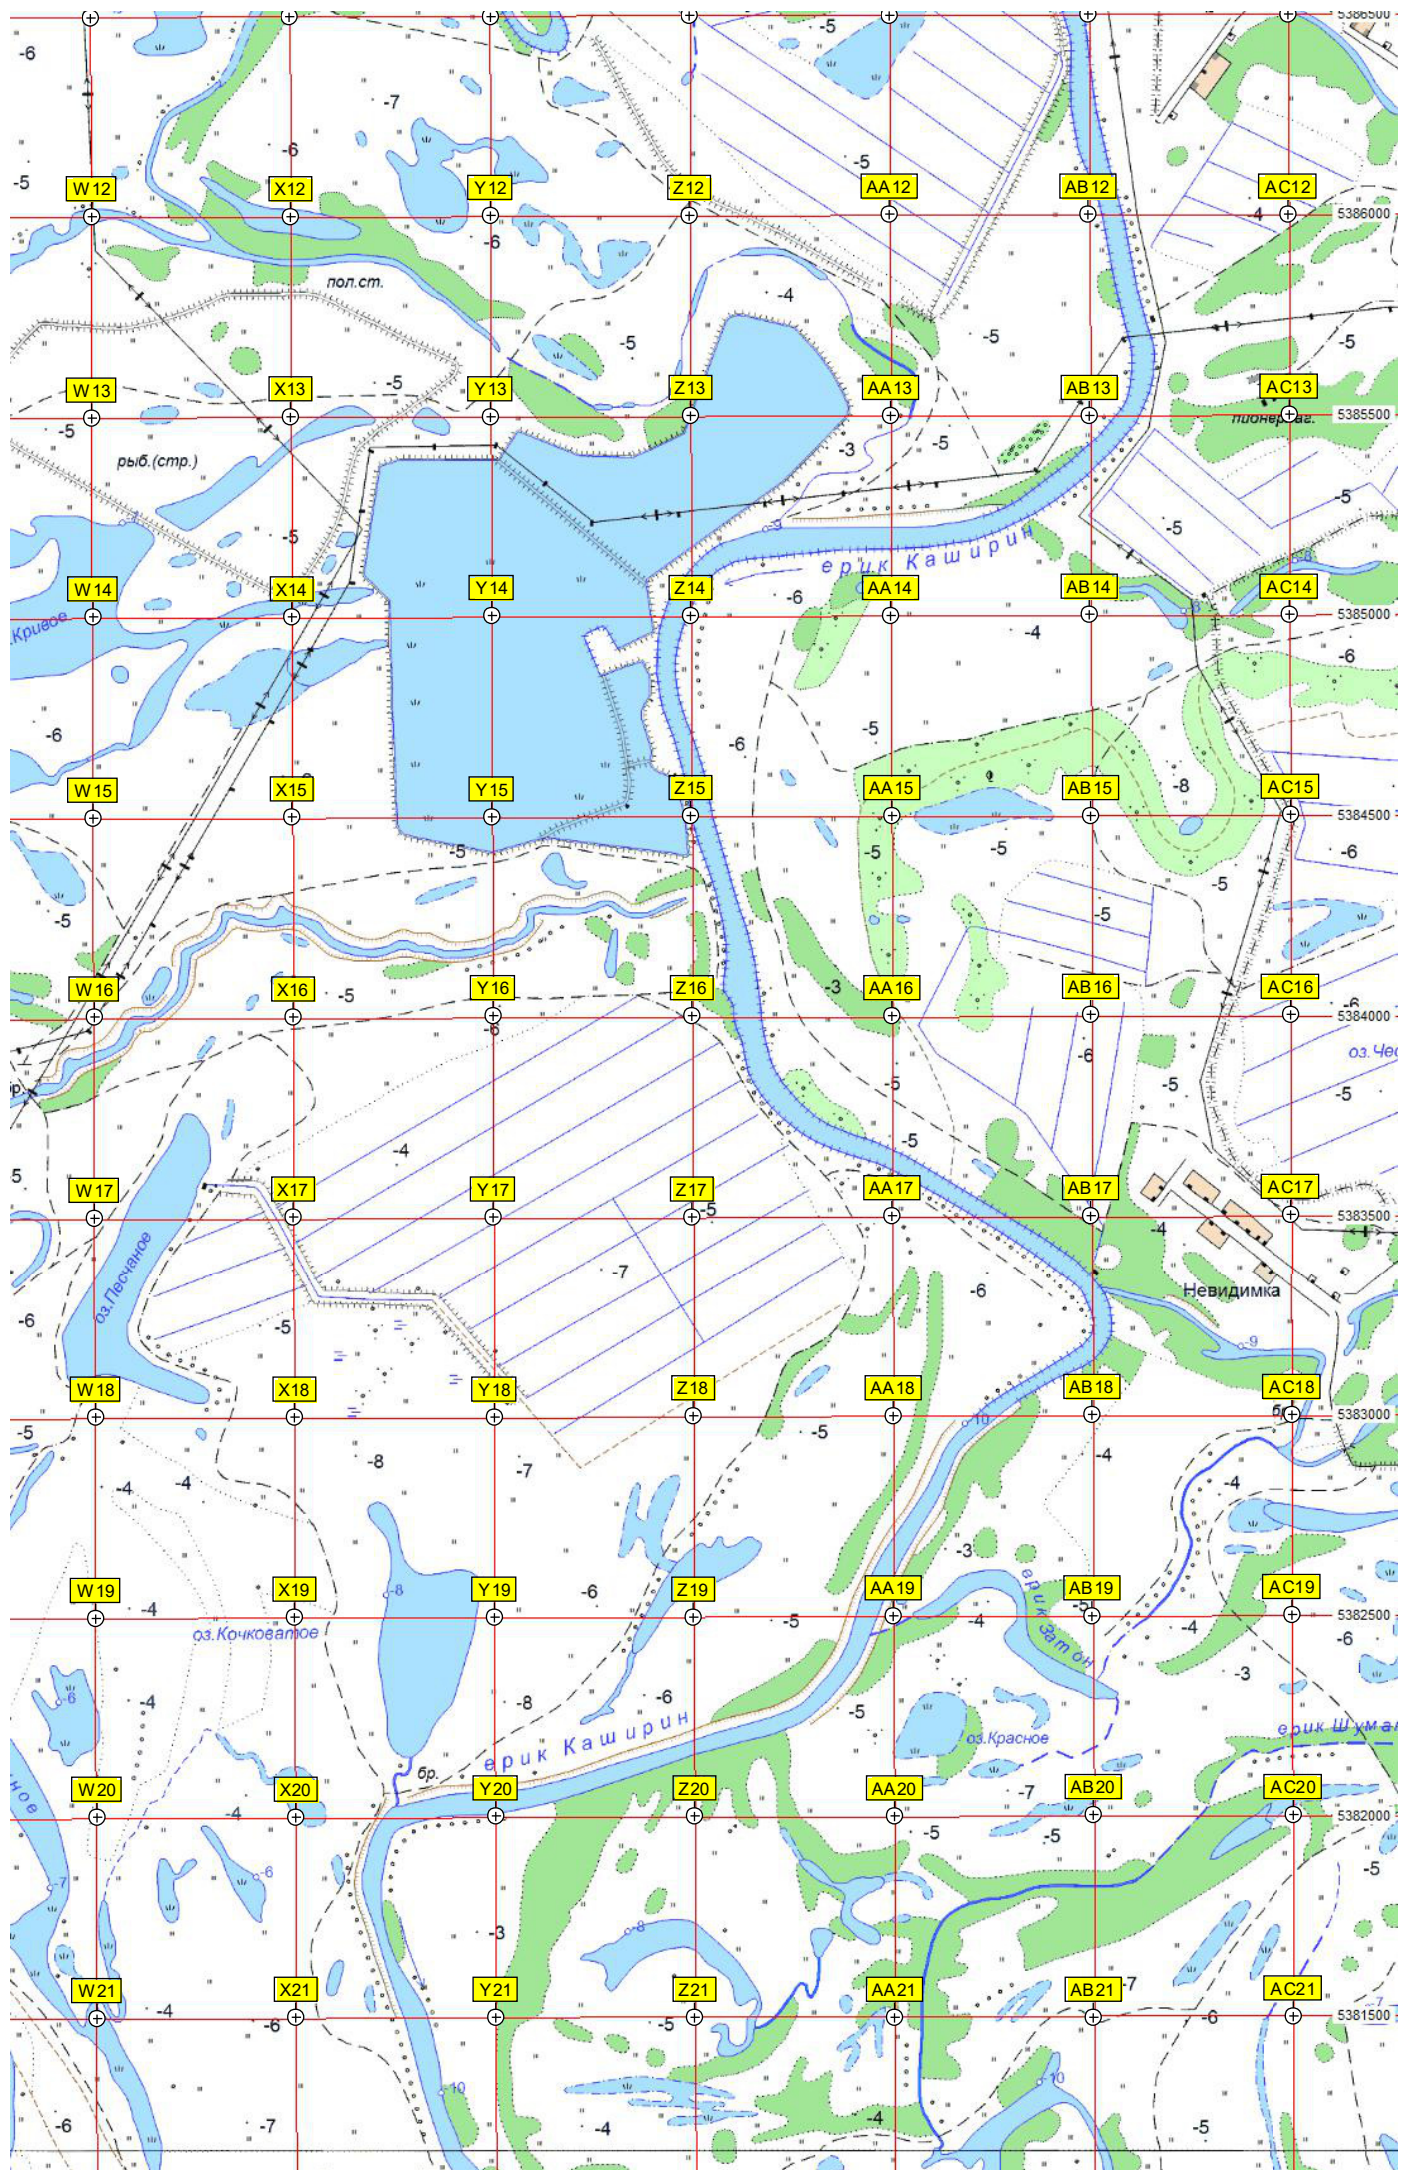

Великий Октябрь

База отдыха

сар.

лагерь труда и отдыха

лет.

эп. Каширский

эп. Елосатый

Бязовка

оз. Чайка

оз. Утинное

дубе

A22

B22

C22

D22

E22

F22

G22

A23

B23

C23

D23

E23

F23

ВОЛГА

ВОЛЖСКАЯ ДЕЛЬТА

О. СПОРНЫЙ

прист. ТАТЬЯНКА ТРЕТЬЯ

ТАТЬЯНКА ВТОРАЯ

П. О В Т А

ост. п. Мачтозавод

22
23
24
25
26
27
28
29
30
31
32