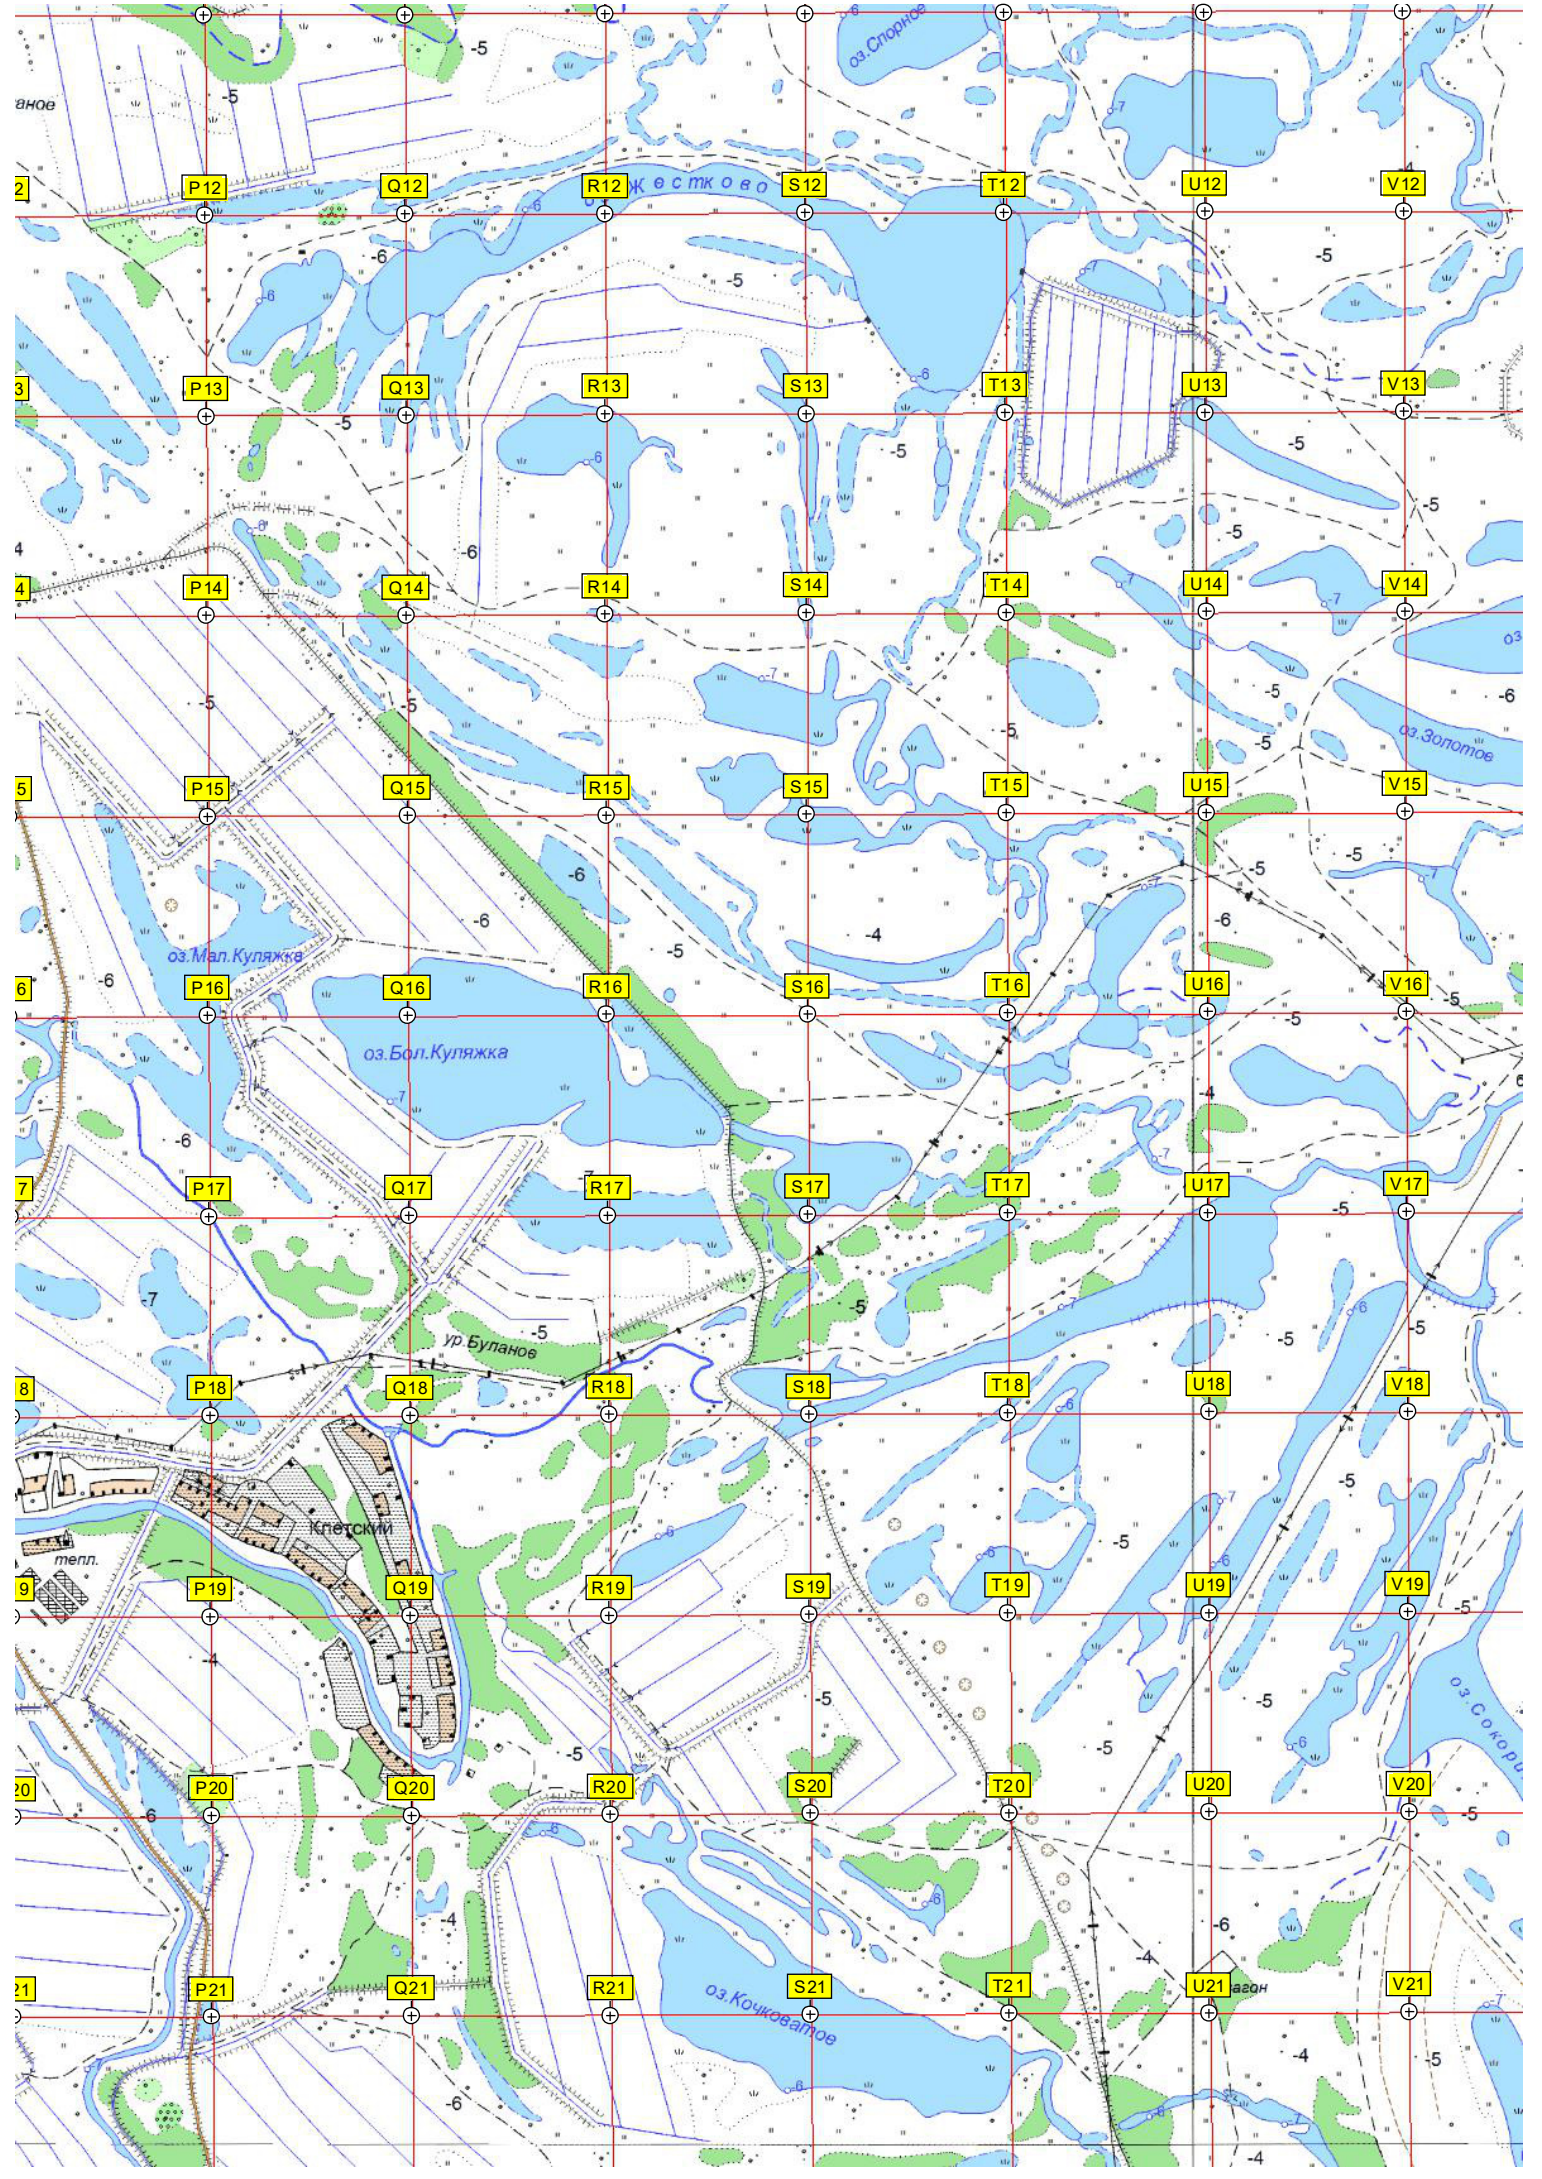

Великий Октябрь

База отдыха

сар.

лагерь труда и отдыха

лет.

эп. Каширский

эп. Елосатый

Бязовка

оз. Чайка

оз. Утинное

дубе

A22

B22

C22

D22

E22

F22

G22

A23

B23

C23

D23

E23

F23

ВОЛГА

ВОЛЖСКАЯ ДЕЛЬТА

О. СПОРНЫЙ

прист. ТАТЬЯНКА ТРЕТЬЯ

ТАТЬЯНКА ВТОРАЯ

П. О В Т А

ост. п. Мачтозавод

22
23
24
25
26
27
28
29
30
31
32