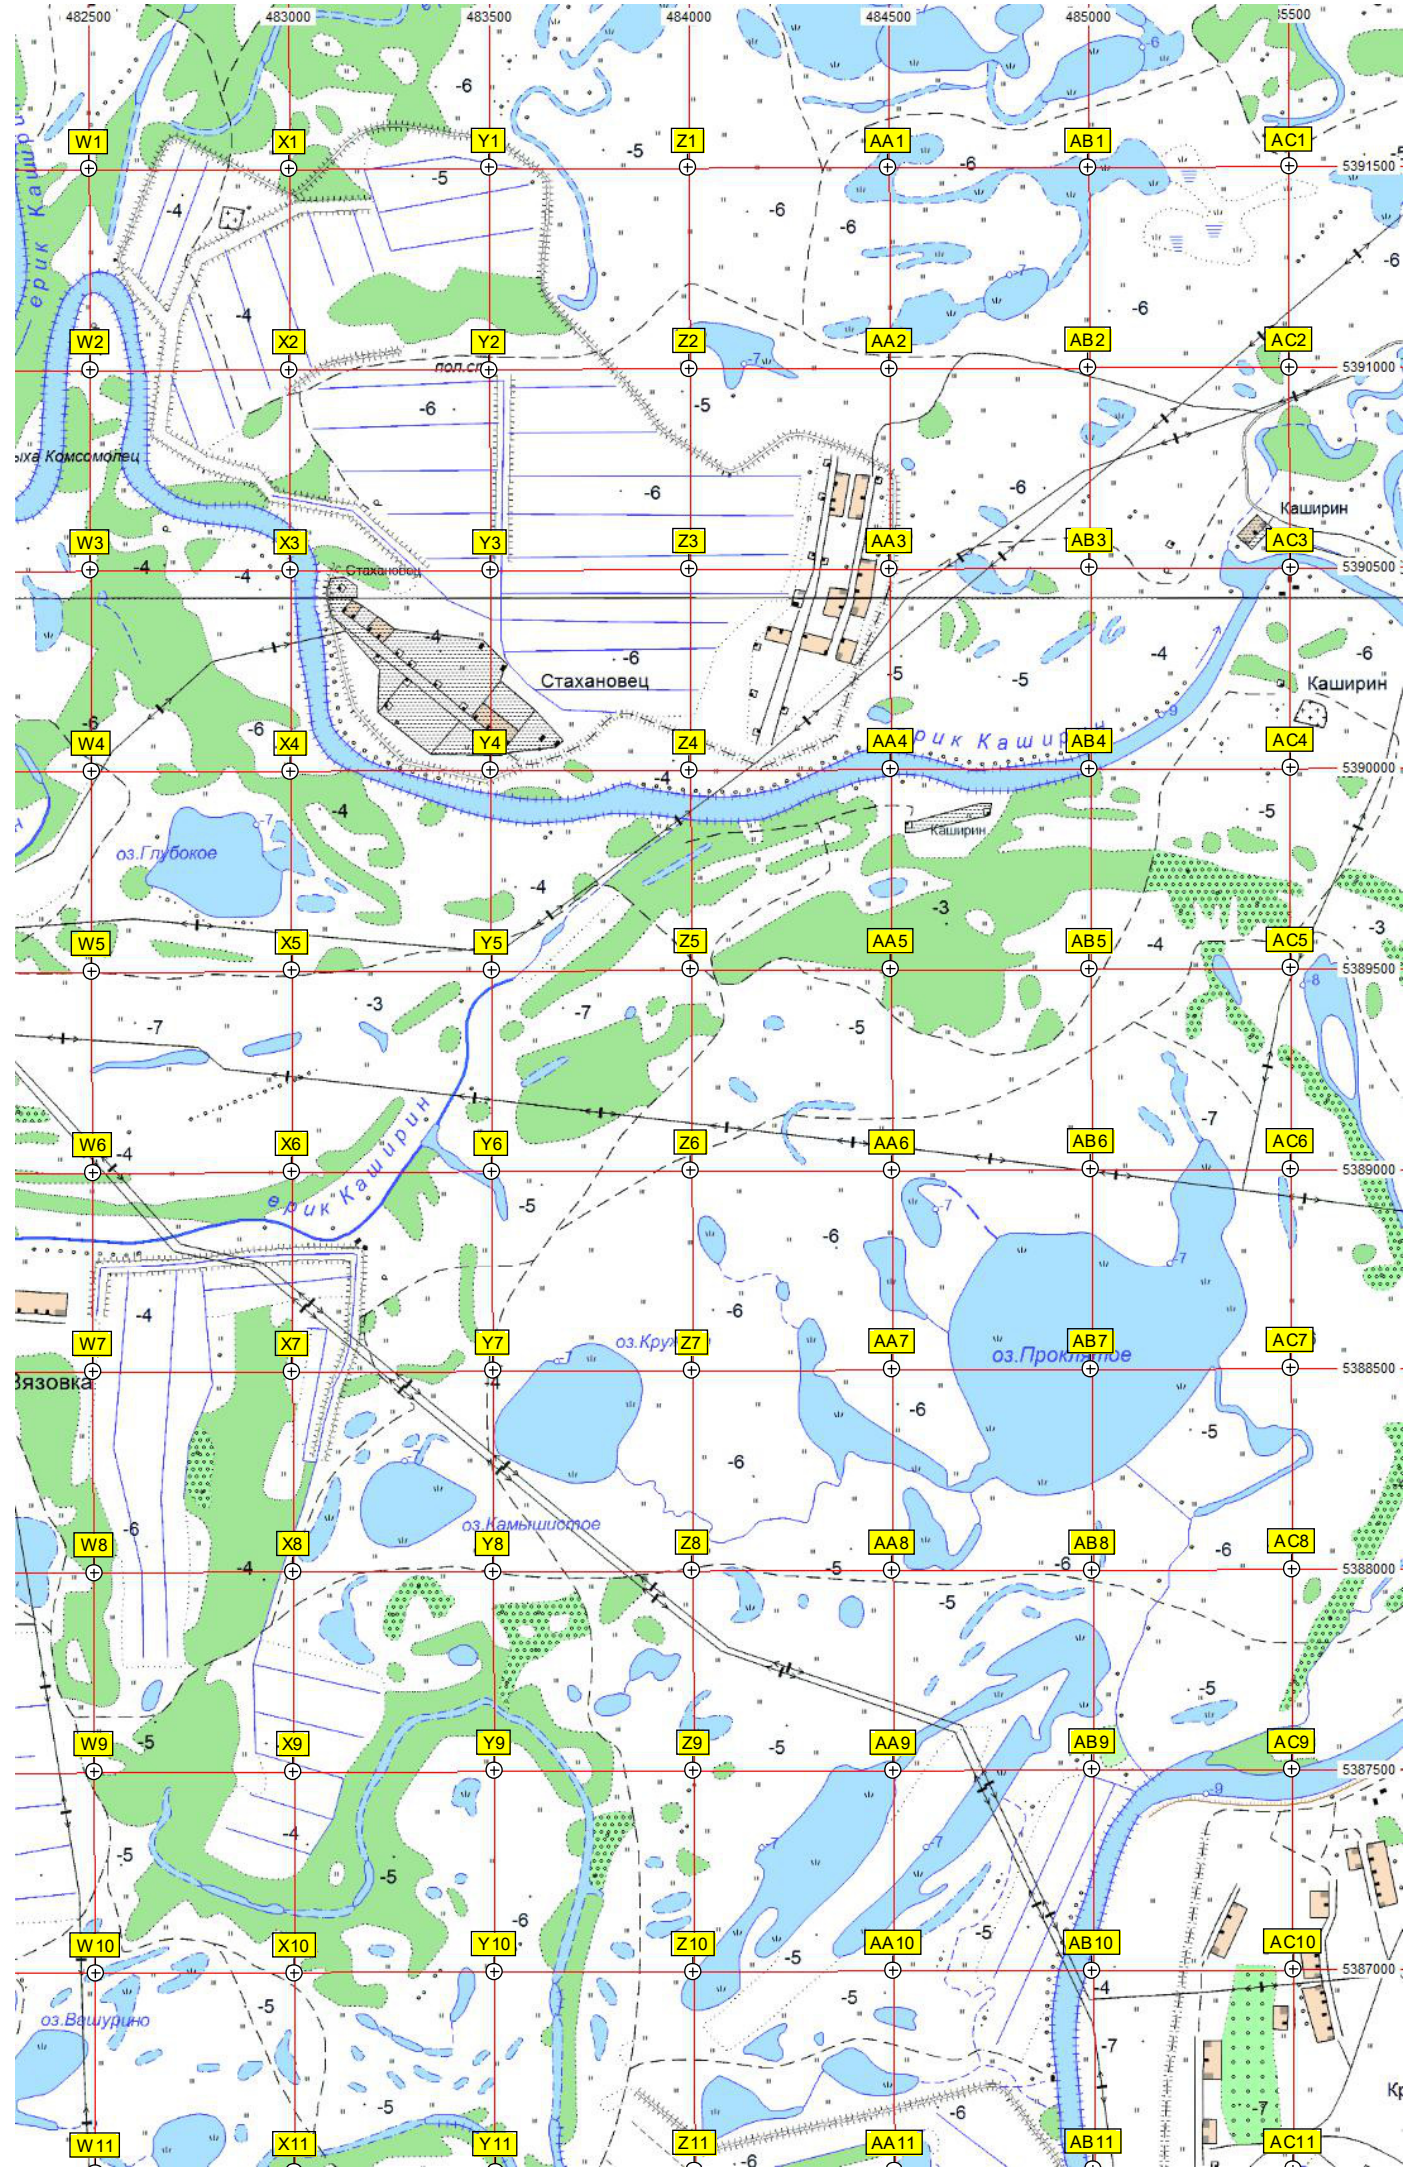

Великий Октябрь

База отдыха

сар.

лагерь труда и отдыха

лет.

эп. Каширский

эп. Елосатый

Бязовка

оз. Чайка

оз. Утинное

дубе

A22

B22

C22

D22

E22

ВОЛГА

ВОЛЖСКАЯ ДЕЛЬТА

О. СПОРНЫЙ

прист. ТАТЬЯНКА ТРЕТЬЯ

ТАТЬЯНКА ВТОРАЯ

П. О В Т А

ост. п. Мачтозавод

22
23
24
25
26
27
28
29
30
31
32