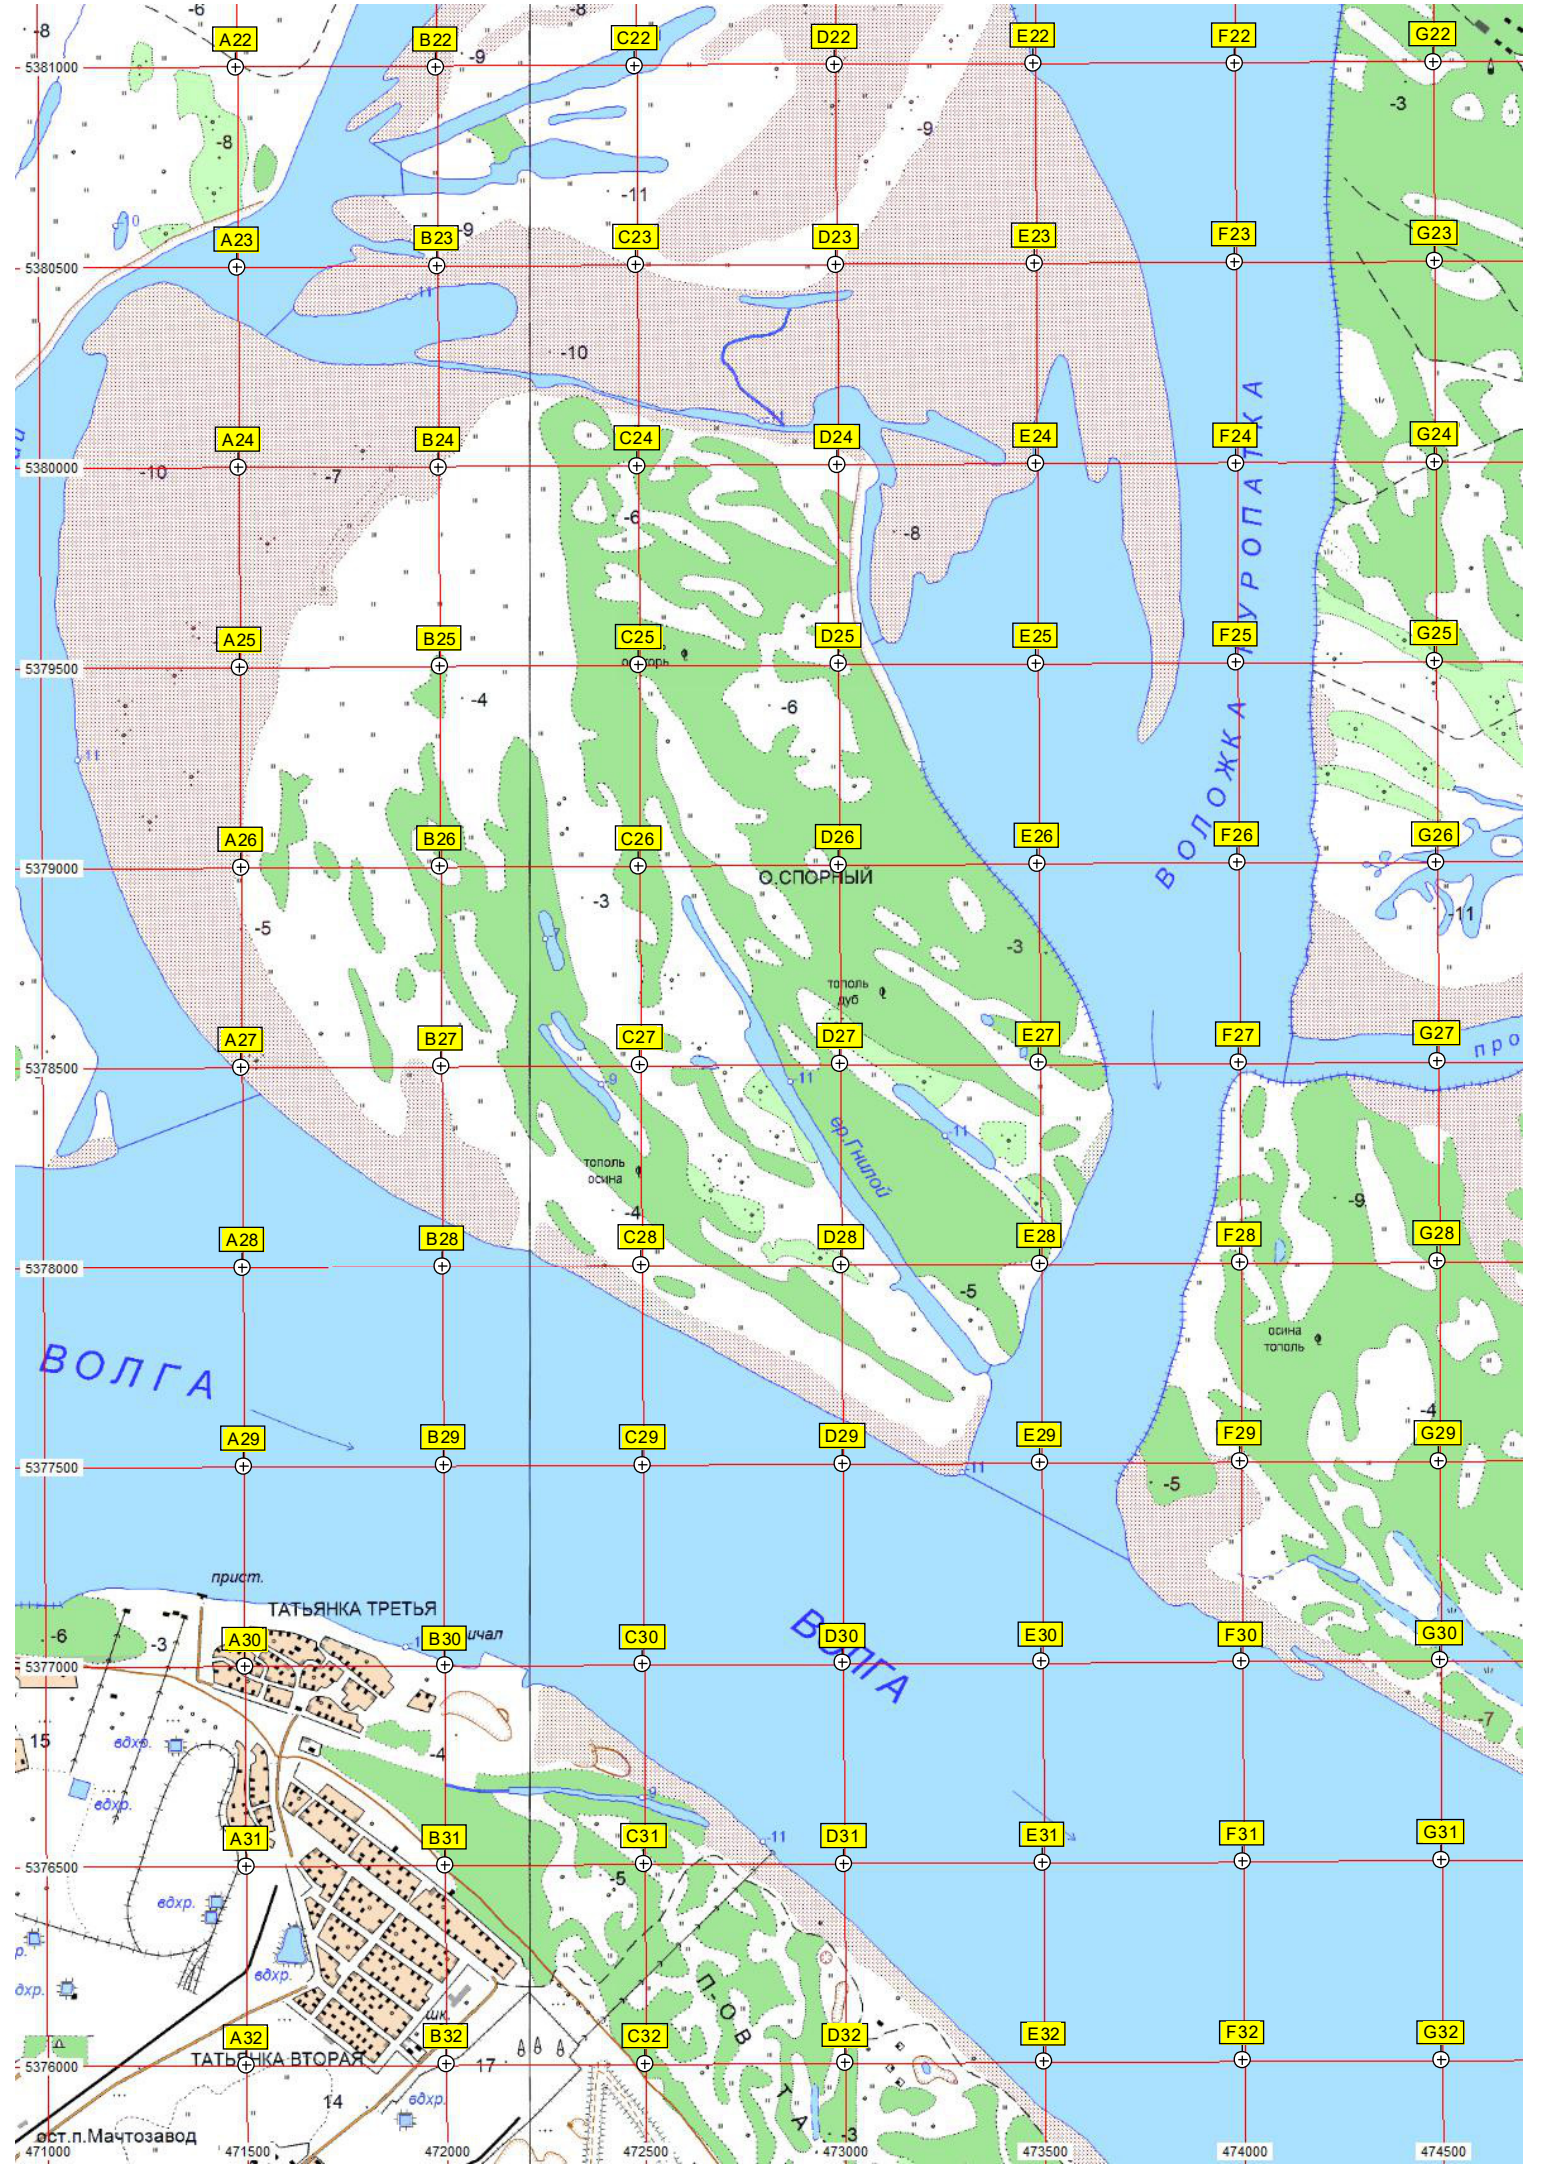

Великий Октябрь

База отдыха

сар.

лагерь труда и отдыха

лет.

эп. Каширский

эп. Елосатый

Бязовка

оз. Чайка

оз. Утинное

дубе

A22

B22

C22

D22

E22

ВОЛГА

ВОЛЖСКАЯ ДЕЛЬТА

О. СПОРНЫЙ

прист. ТАТЬЯНКА ТРЕТЬЯ

ТАТЬЯНКА ВТОРАЯ

П. О В Т А

ост. п. Мачтозавод

22
23
24
25
26
27
28
29
30
31
32