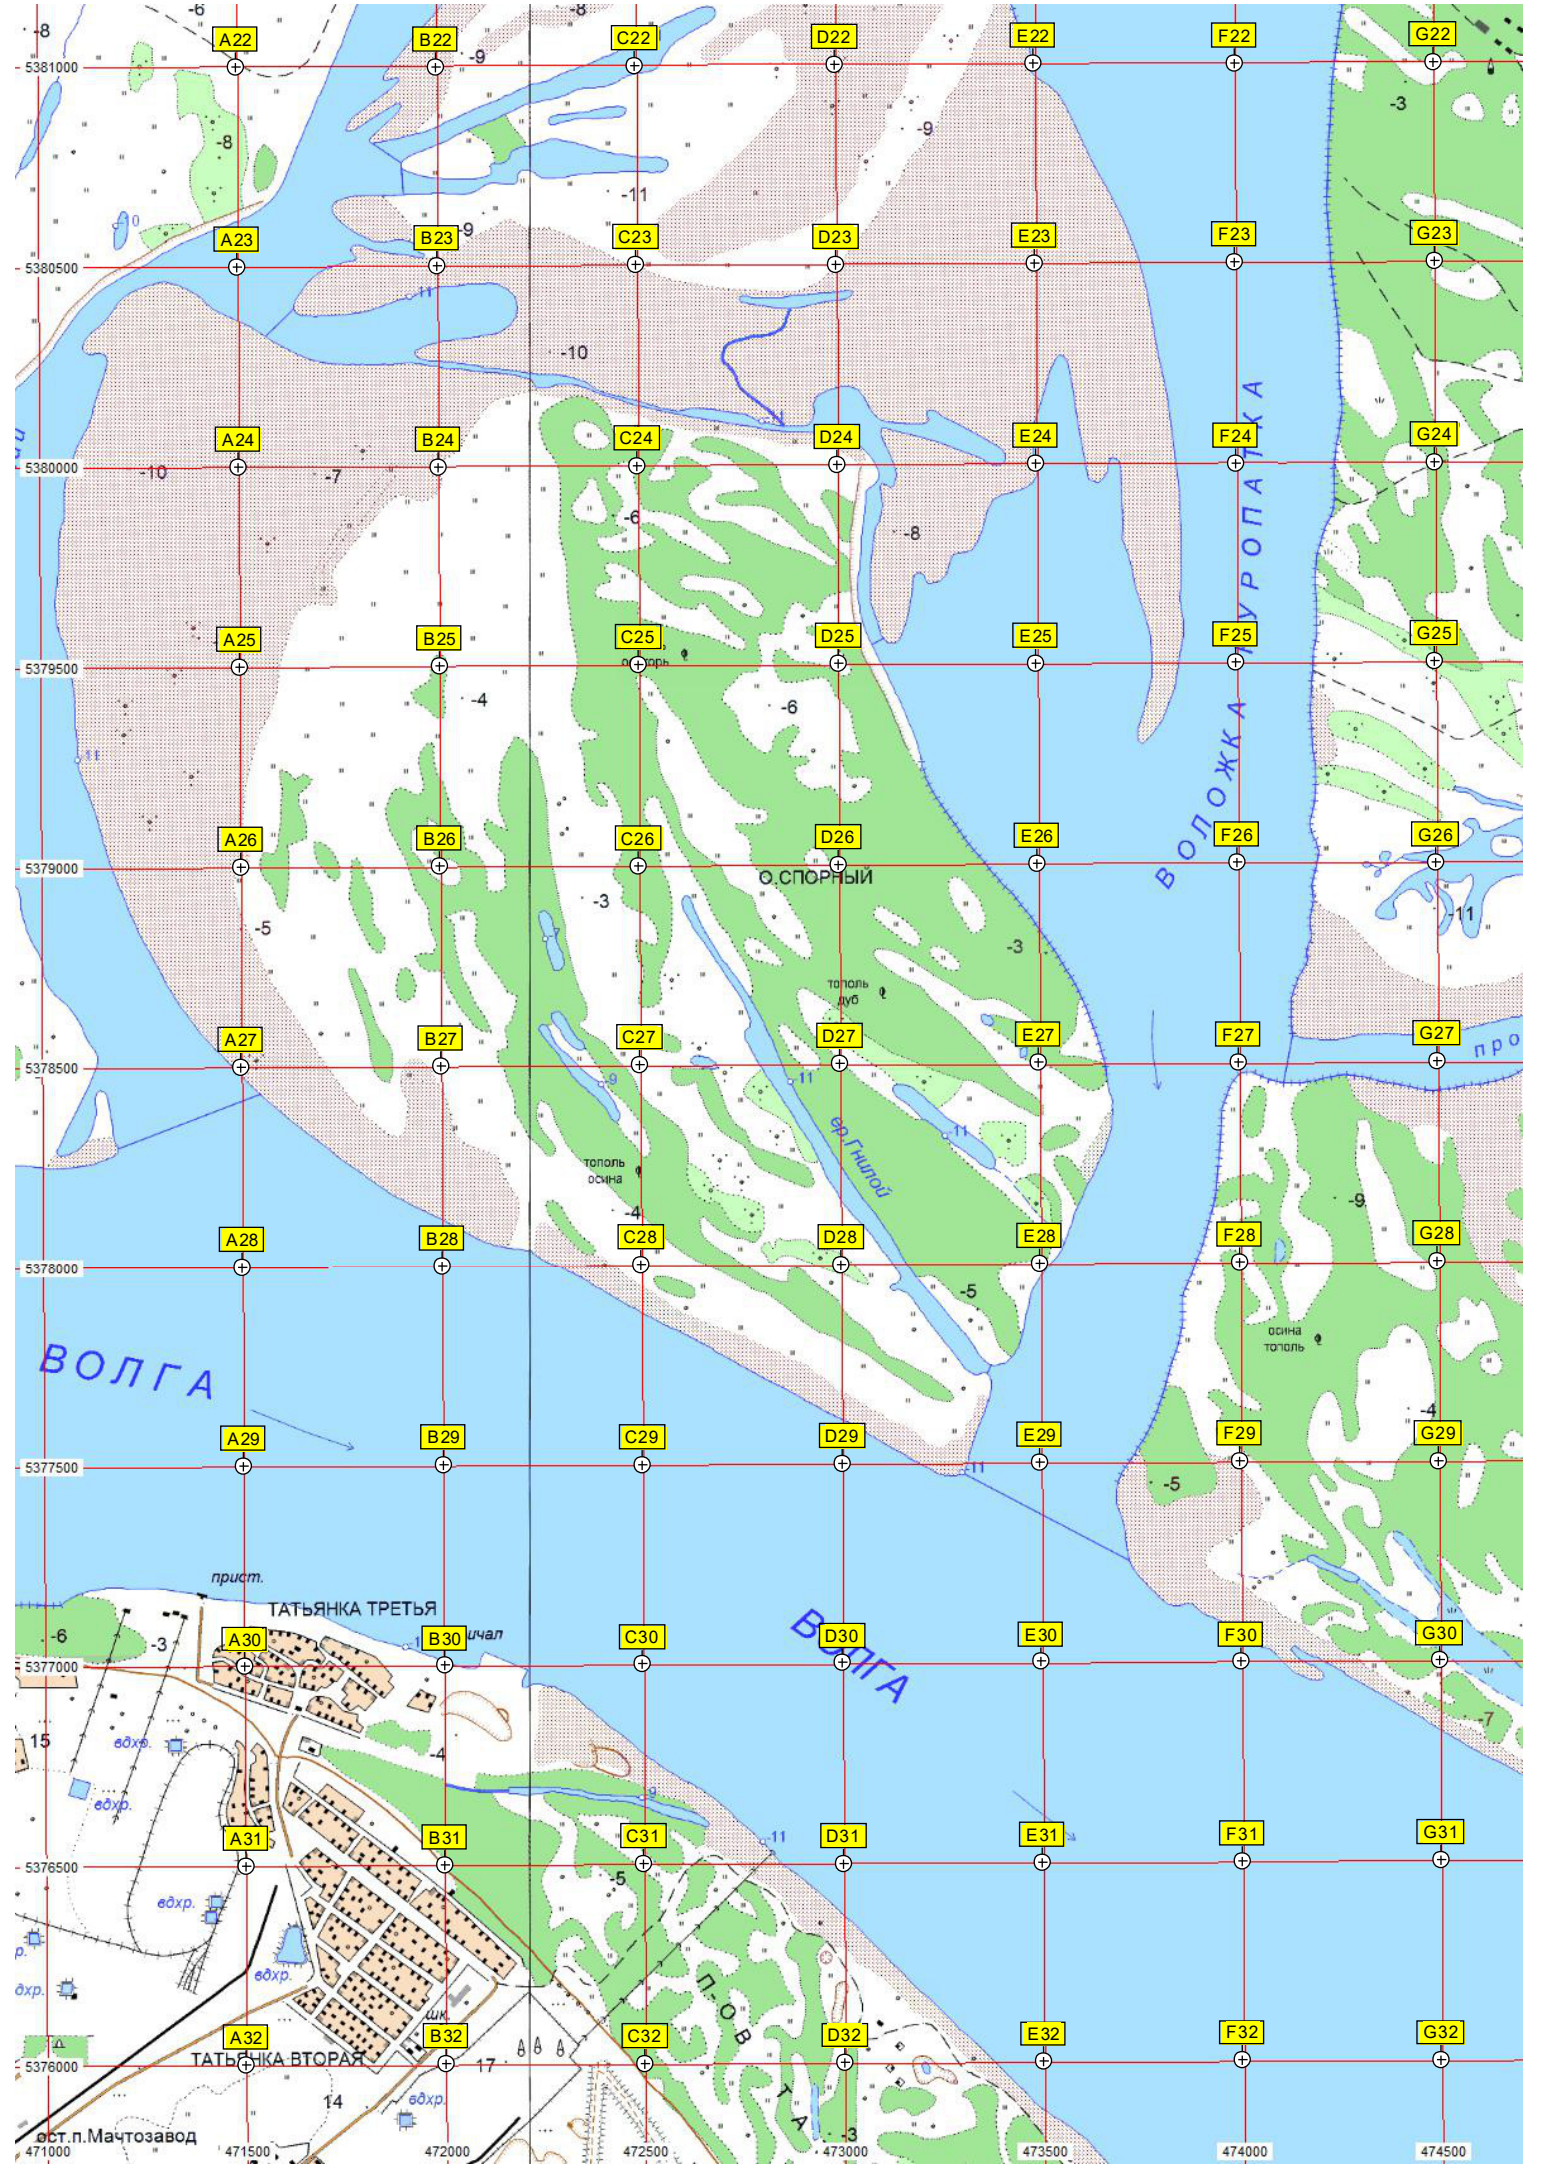

ВОЛГА

ВОЛЖСКАЯ ДЕЛЬТА

О. СПОРНЫЙ

прист. ТАТЬЯНКА ТРЕТЬЯ

ТАТЬЯНКА ВТОРАЯ

П. О В Т А

ост. п. Мачтозавод

22
23
24
25
26
27
28
29
30
31
32

P22
P23
P24
P25
P26
P27
P28
P29
P30
P31
P32

Q22
Q23
Q24
Q25
Q26
Q27
Q28
Q29
Q30
Q31
Q32

R22
R23
R24
R25
R26
R27
R28
R29
R30
R31
R32

S22
S23
S24
S25
S26
S27
S28
S29
S30
S31
S32

T22
T23
T24
T25
T26
T27
T28
T29
T30
T31
T32

U22
U23
U24
U25
U26
U27
U28
U29
U30
U31
U32

V22
V23
V24
V25
V26
V27
V28
V29
V30
V31
V32

8500 479000 479500 480000 480500 481000 481500 482000