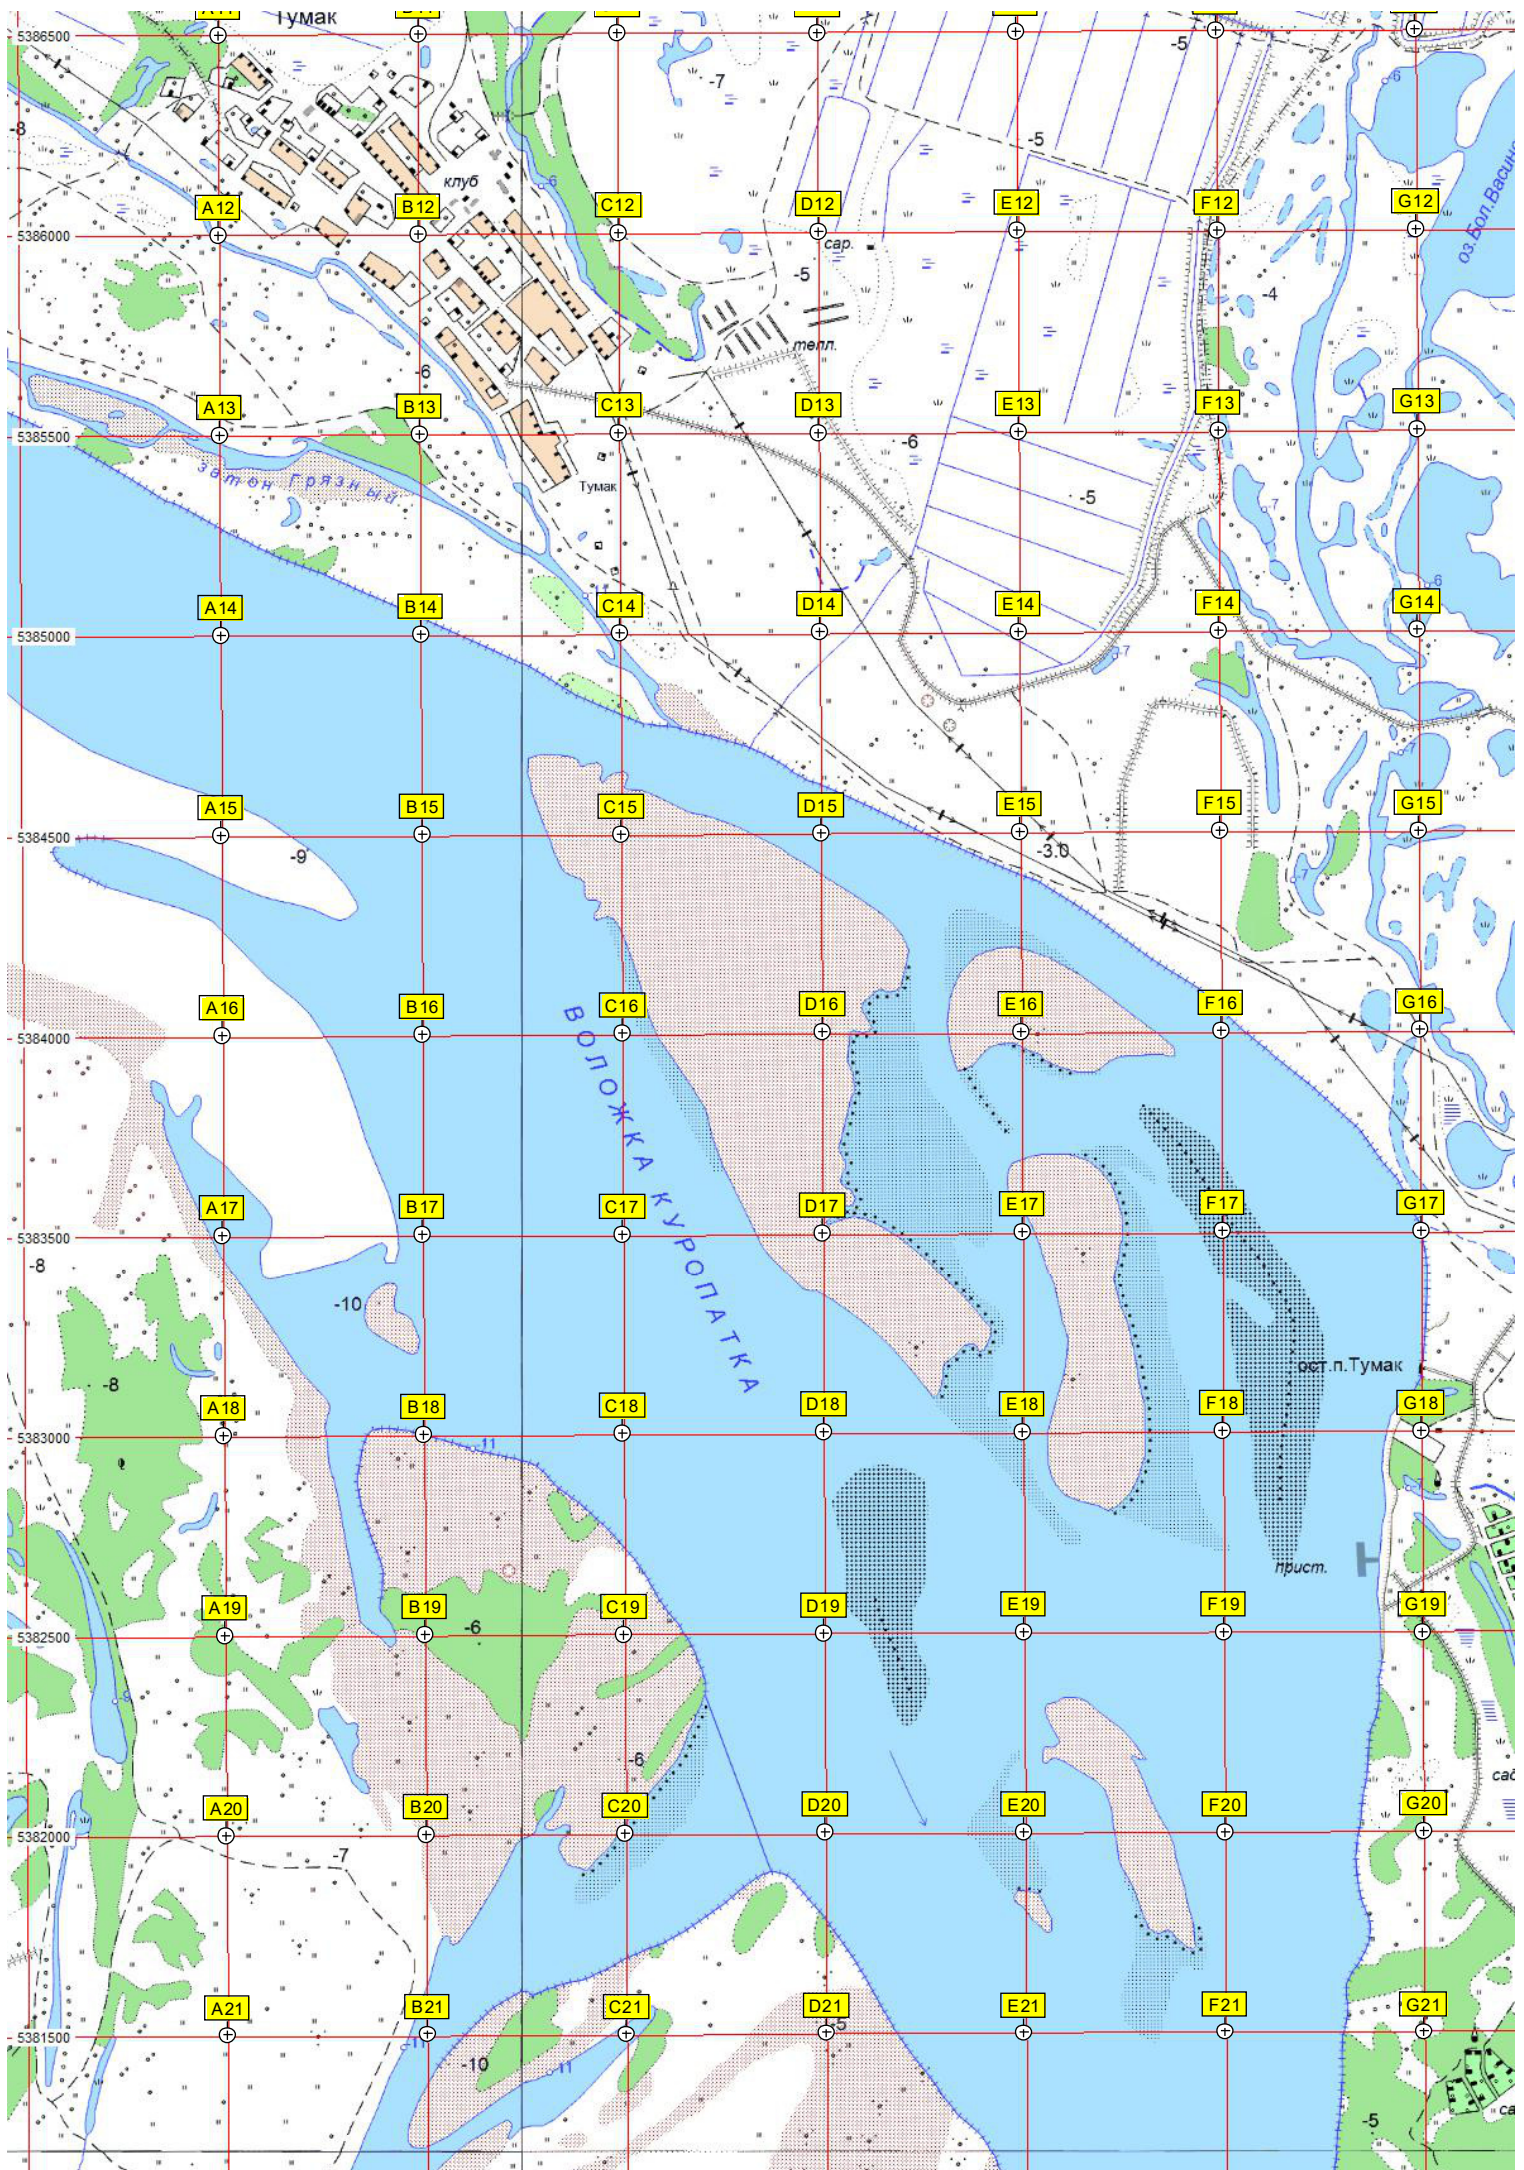

Великий Октябрь

База отдыха

сар.

лагерь труда и отдыха

лет.

эп. Каширский

эп. Елосатый

Бязовка

оз. Чайка

оз. Утинное

дубе

A22

B22

C22

D22

E22

ВОЛГА

ВОЛЖСКАЯ ДЕЛЬТА

О. СПОРНЫЙ

прист. ТАТЬЯНКА ТРЕТЬЯ

ТАТЬЯНКА ВТОРАЯ

П. О В Т А

ост. п. Мачтозавод

22
23
24
25
26
27
28
29
30
31
32