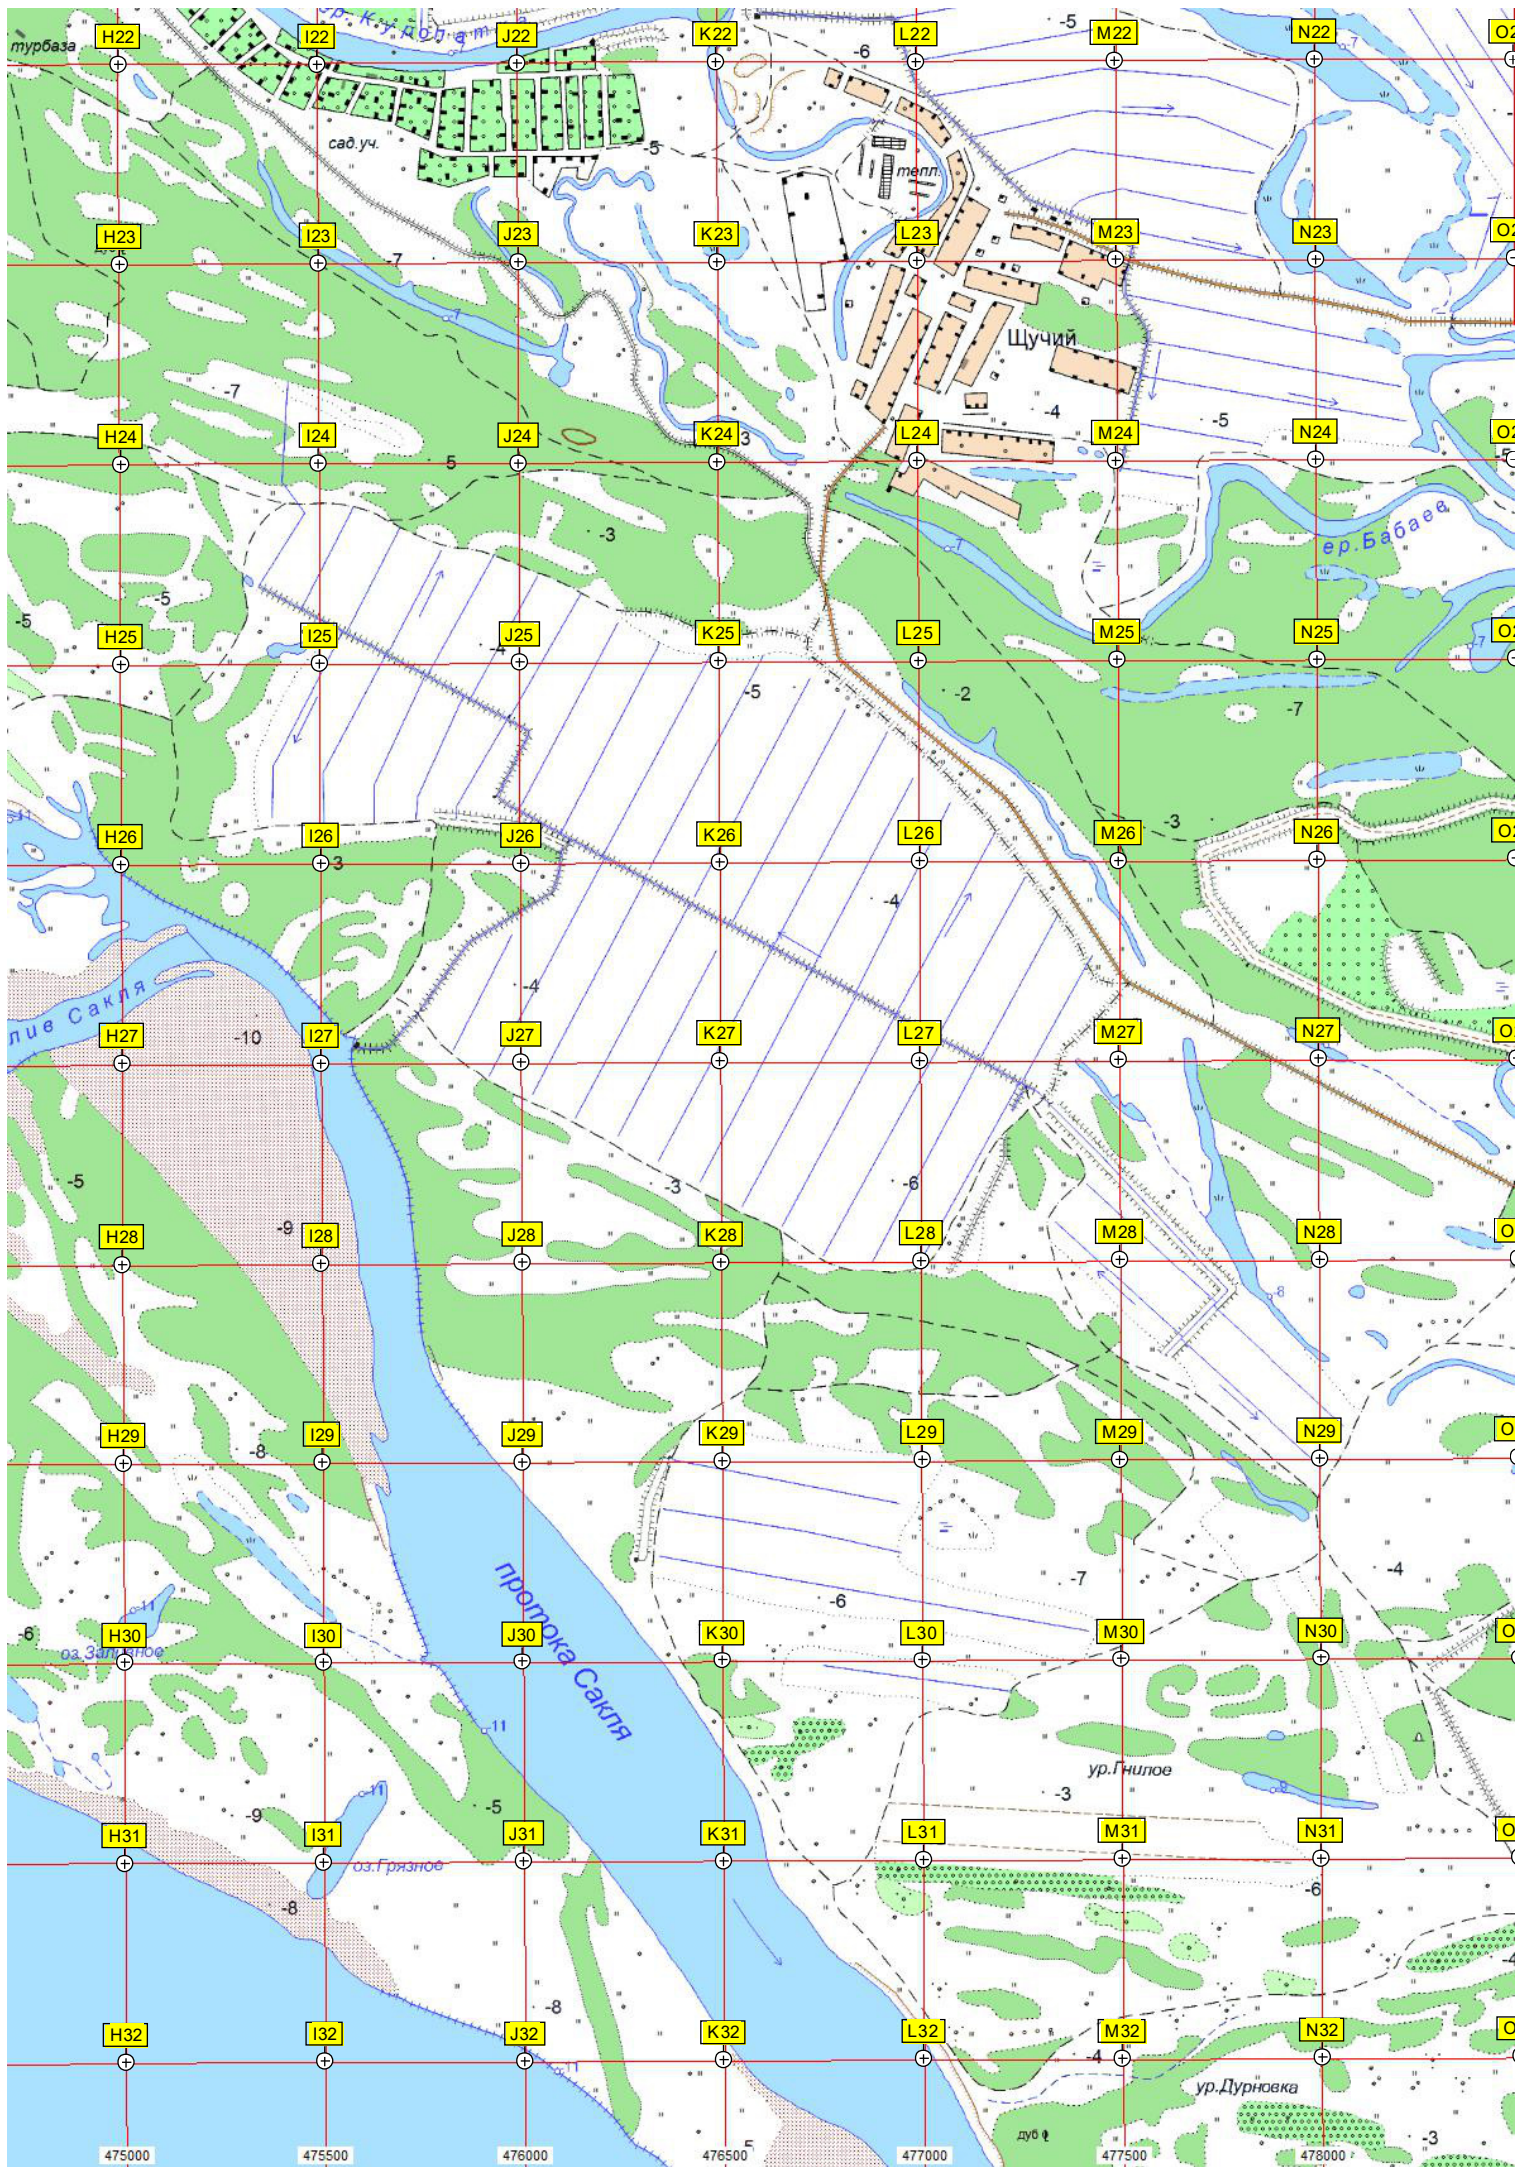

ВОЛГА

ВОЛЖСКАЯ ДЕЛЬТА

О. СПОРНЫЙ

прист. ТАТЬЯНКА ТРЕТЬЯ

ТАТЬЯНКА ВТОРАЯ

П. О В Т А

ост. п. Мачтозавод

22
23
24
25
26
27
28
29
30
31
32