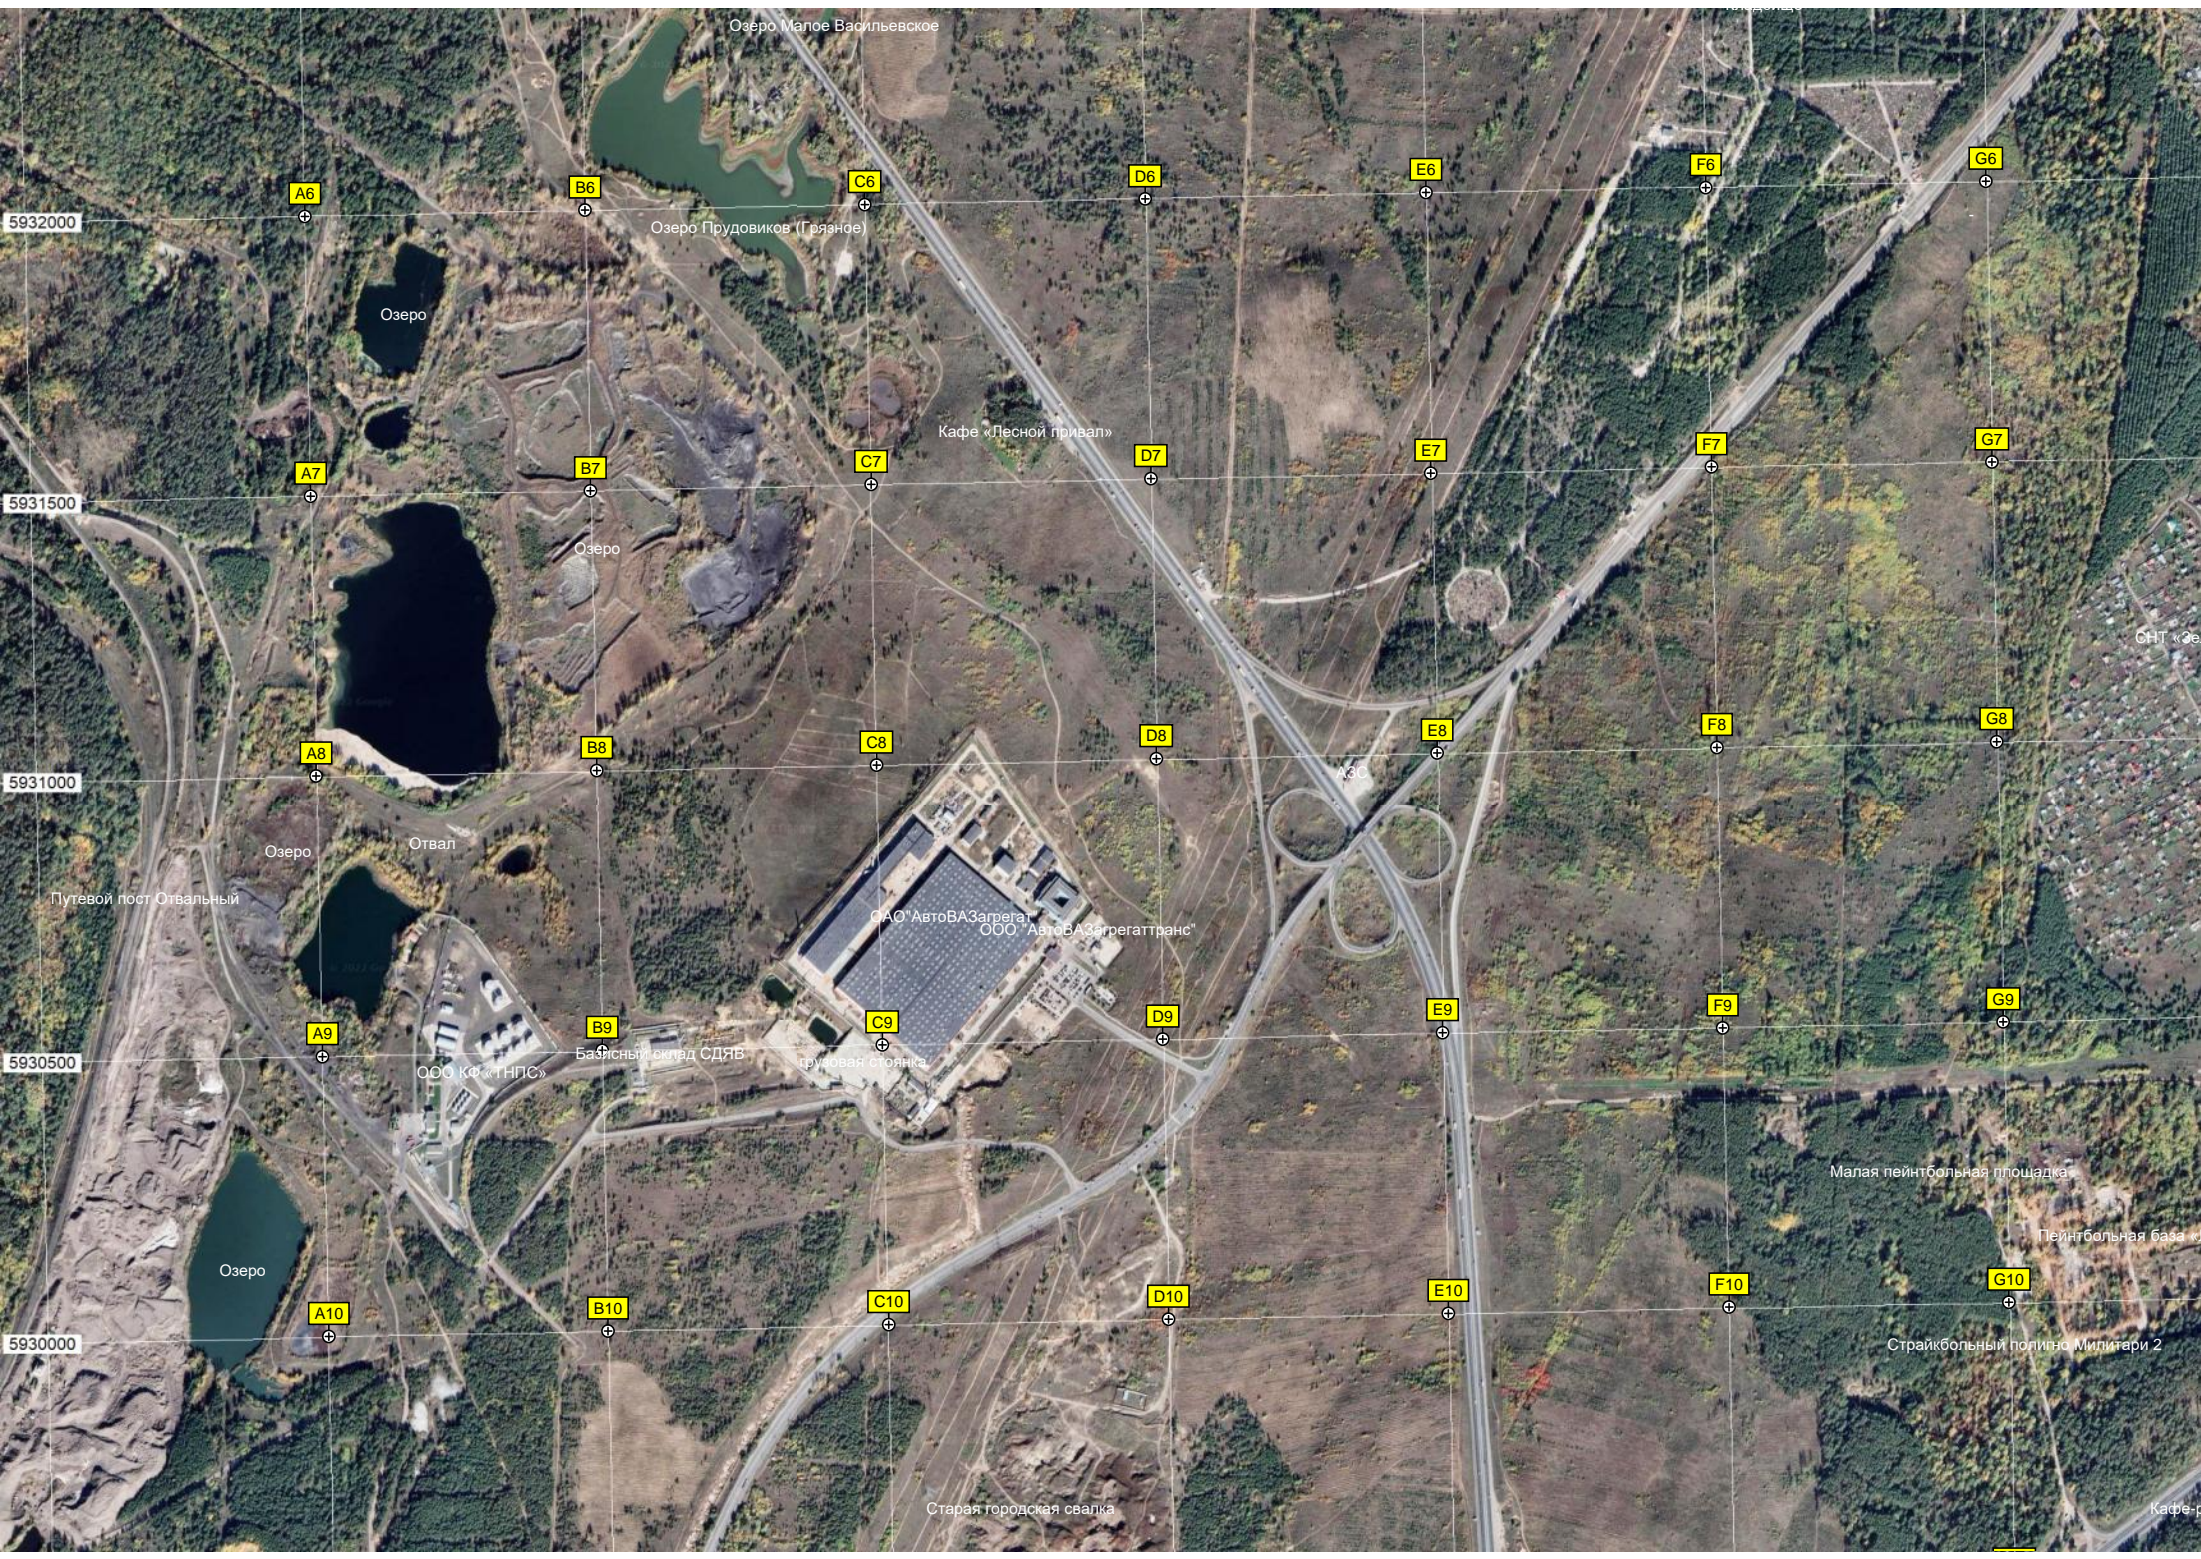

Подстанция

Очистные сооружения ТОО За

Тольяттинские очистные

авт. путепровод на Поволжском

СНТ «Наука»

СДТ «Вишенка»

ПП-110

ЖД-станция Азотная

пожарная часть

ОАО «Азот»

Агрегат №

Кольцо троллейбусов ТОО За

Агрегат

Озеро Малое Васильевское

5932000

A6