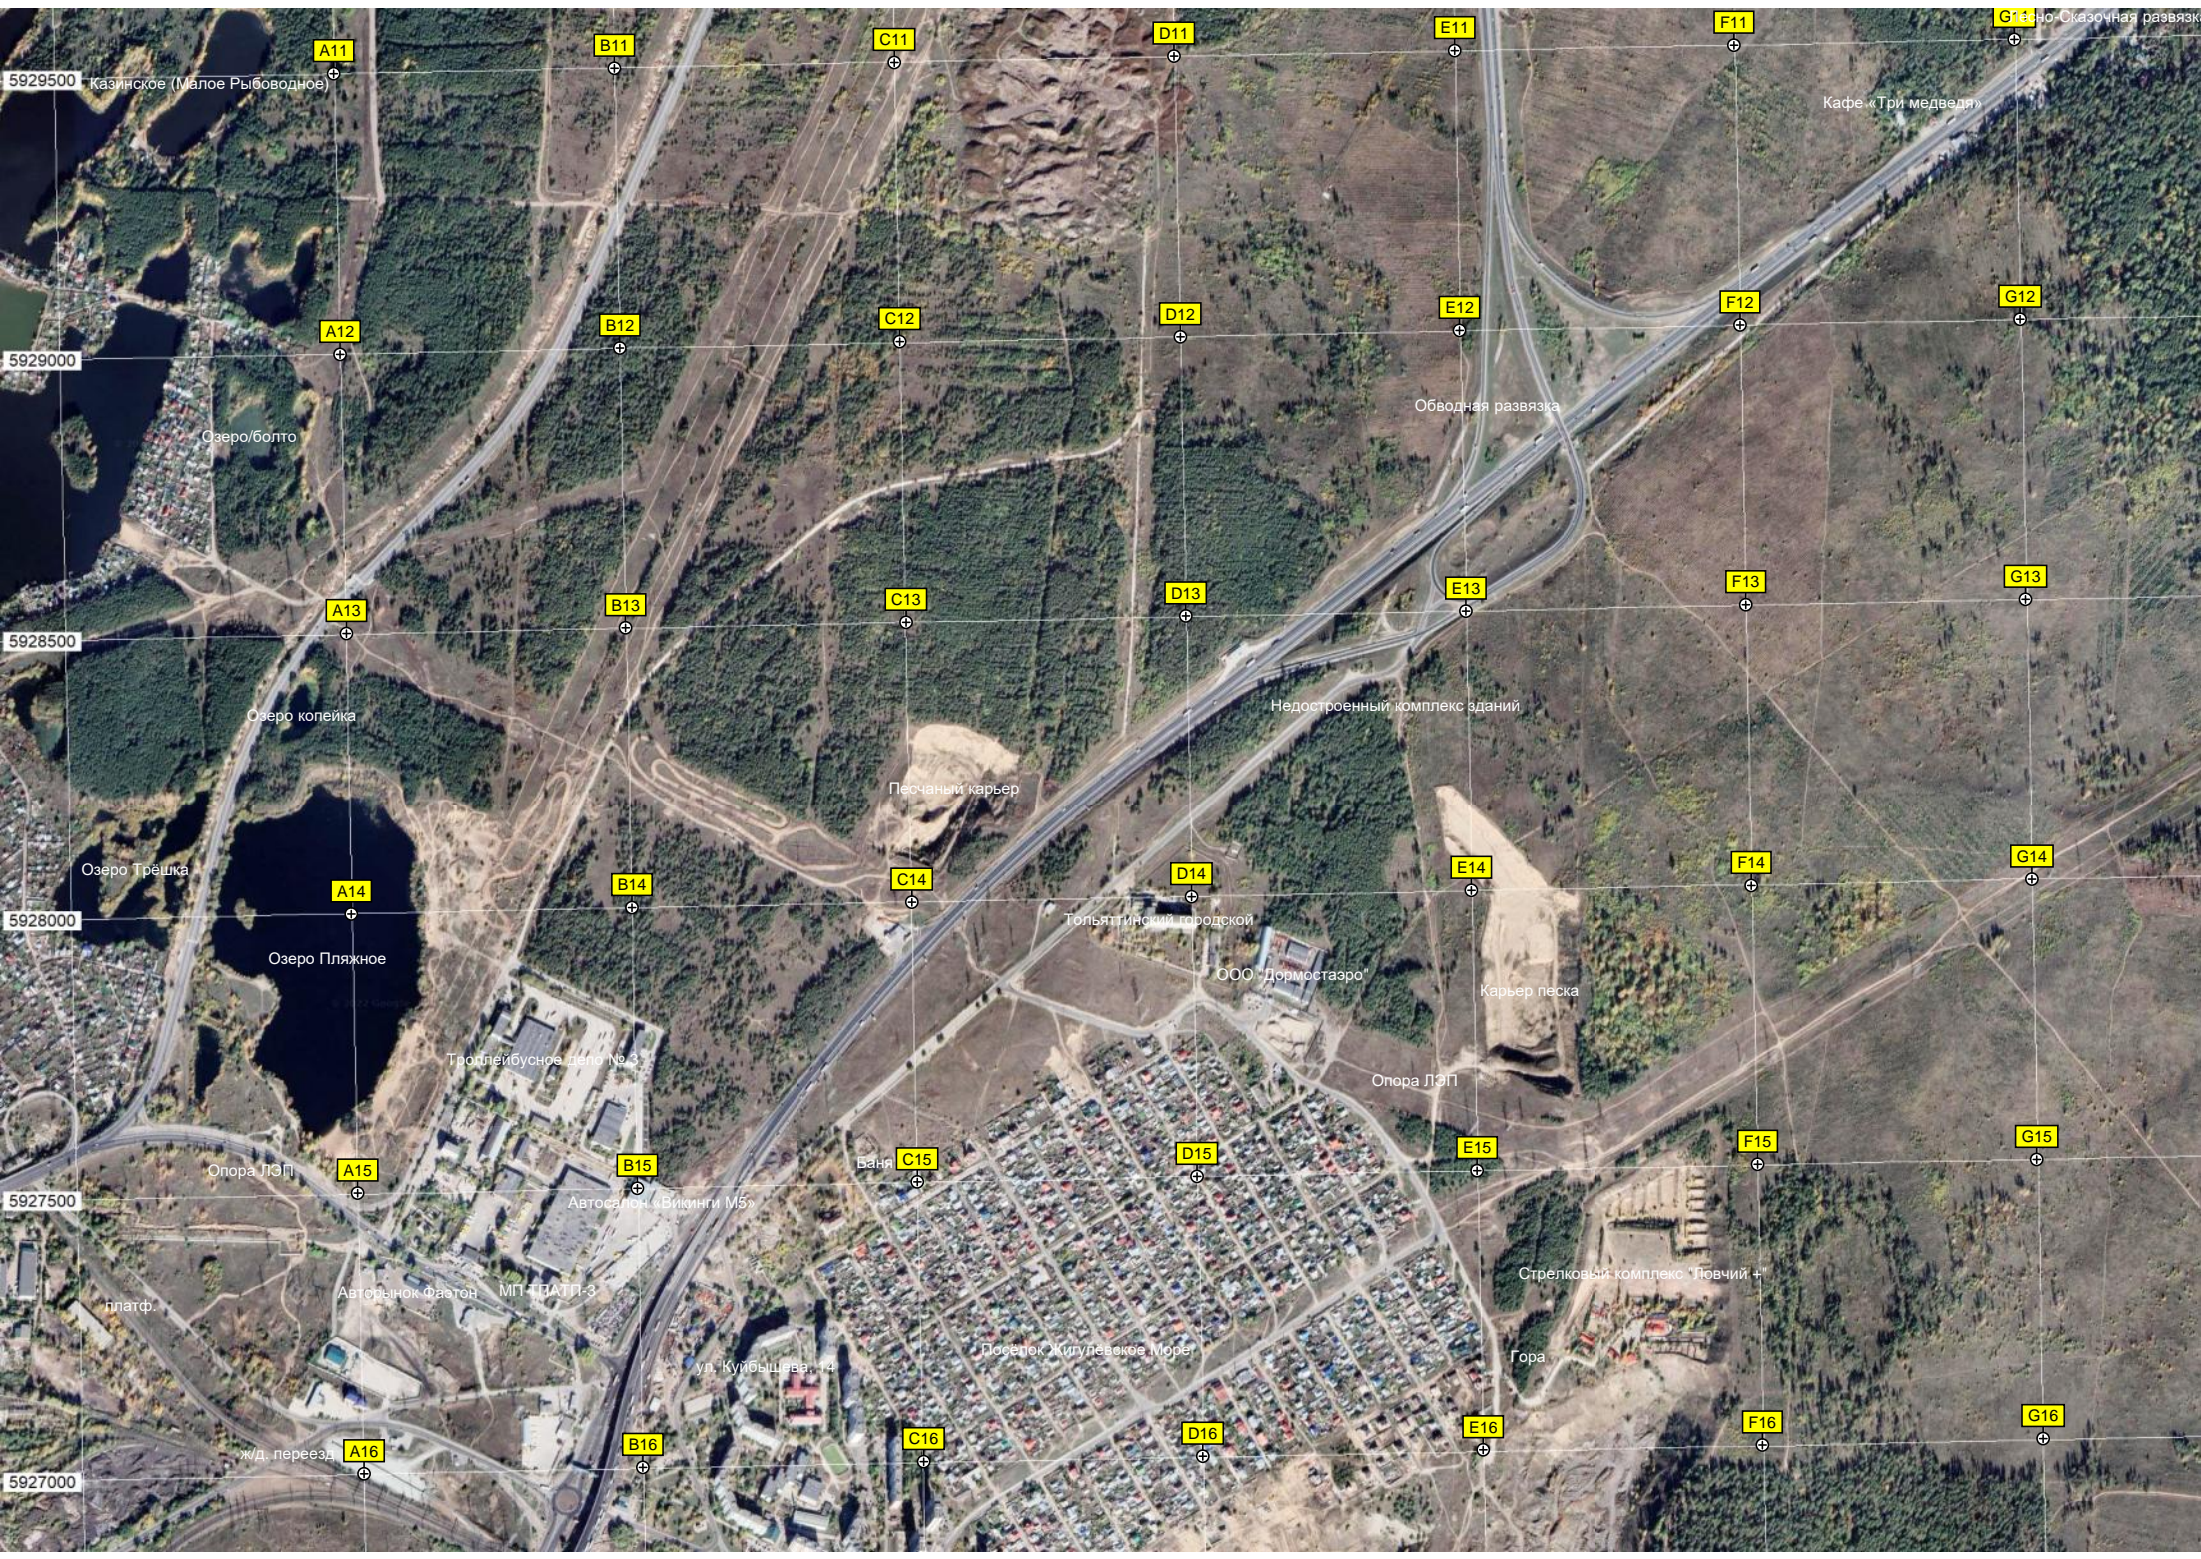

5929500
5929000
5928500
5928000
5927500
5927000

A11 B11 C11 D11 E11 F11 G11
A12 B12 C12 D12 E12 F12 G12
A13 B13 C13 D13 E13 F13 G13
A14 B14 C14 D14 E14 F14 G14
A15 B15 C15 D15 E15 F15 G15
A16 B16 C16 D16 E16 F16 G16

Казинское (Малое Рыбоводное)
Кафе «Три медведя»
Обводная развязка
Недостроенный комплекс зданий
Песчаный карьер
ООО «Дормостазро»
Карьер песка
Опора ЛЭП
Стрелковый комплекс «Повчий +»
Гора
Посёлок Жигулёвское море
ул. Куйбышева, 14
МП «ПАТЛ-3»
Автомобиль «Викинг М5»
Автомобиль Факел
ж/д. переезд
Опора ЛЭП
платф.
Троллейбусное дело № 3
Баня
Озеро болто
Озеро копейка
Озеро Трешка
Озеро Пляжное