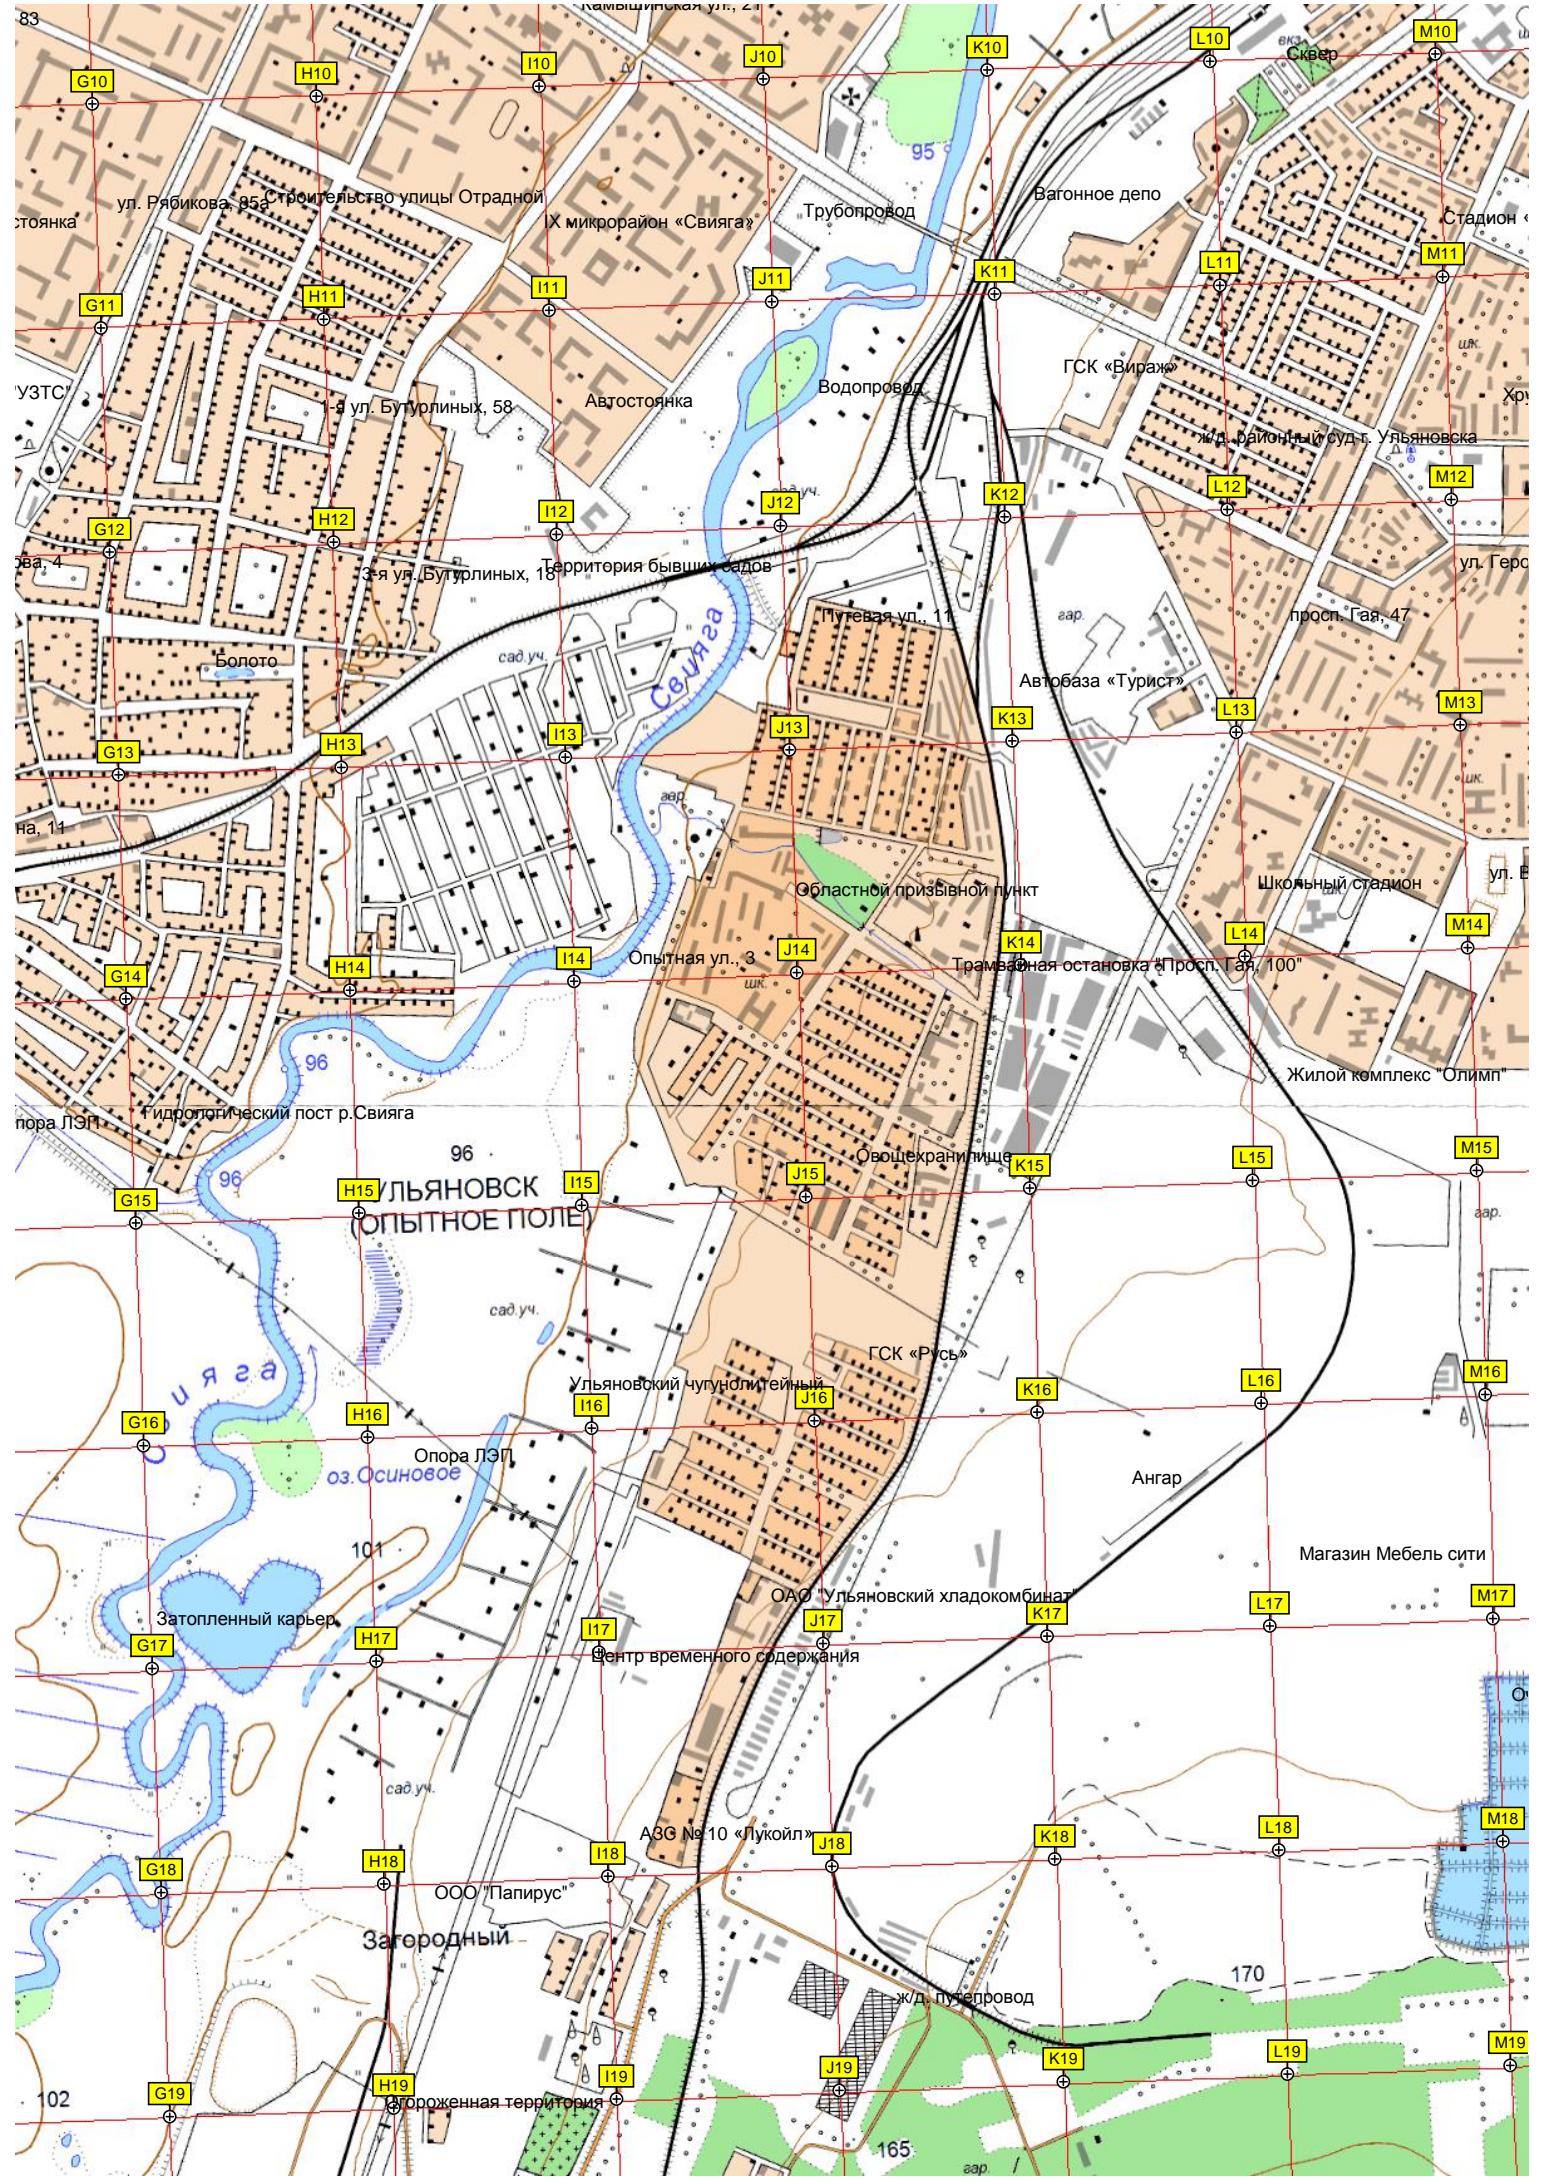

Ф11

Е12

Ф12

ПКиО  
Речка  
«Локомотив»  
Территория Областного  
больн.  
ул. Поэта Благова, 33  
Средняя школа № 58  
ул. Поэта Благова, 33  
ул. Поэта Благова, 33  
Жилой комплекс "Заря"  
Огороженная территория  
Резервуар  
Тепловозник  
сад.уч.