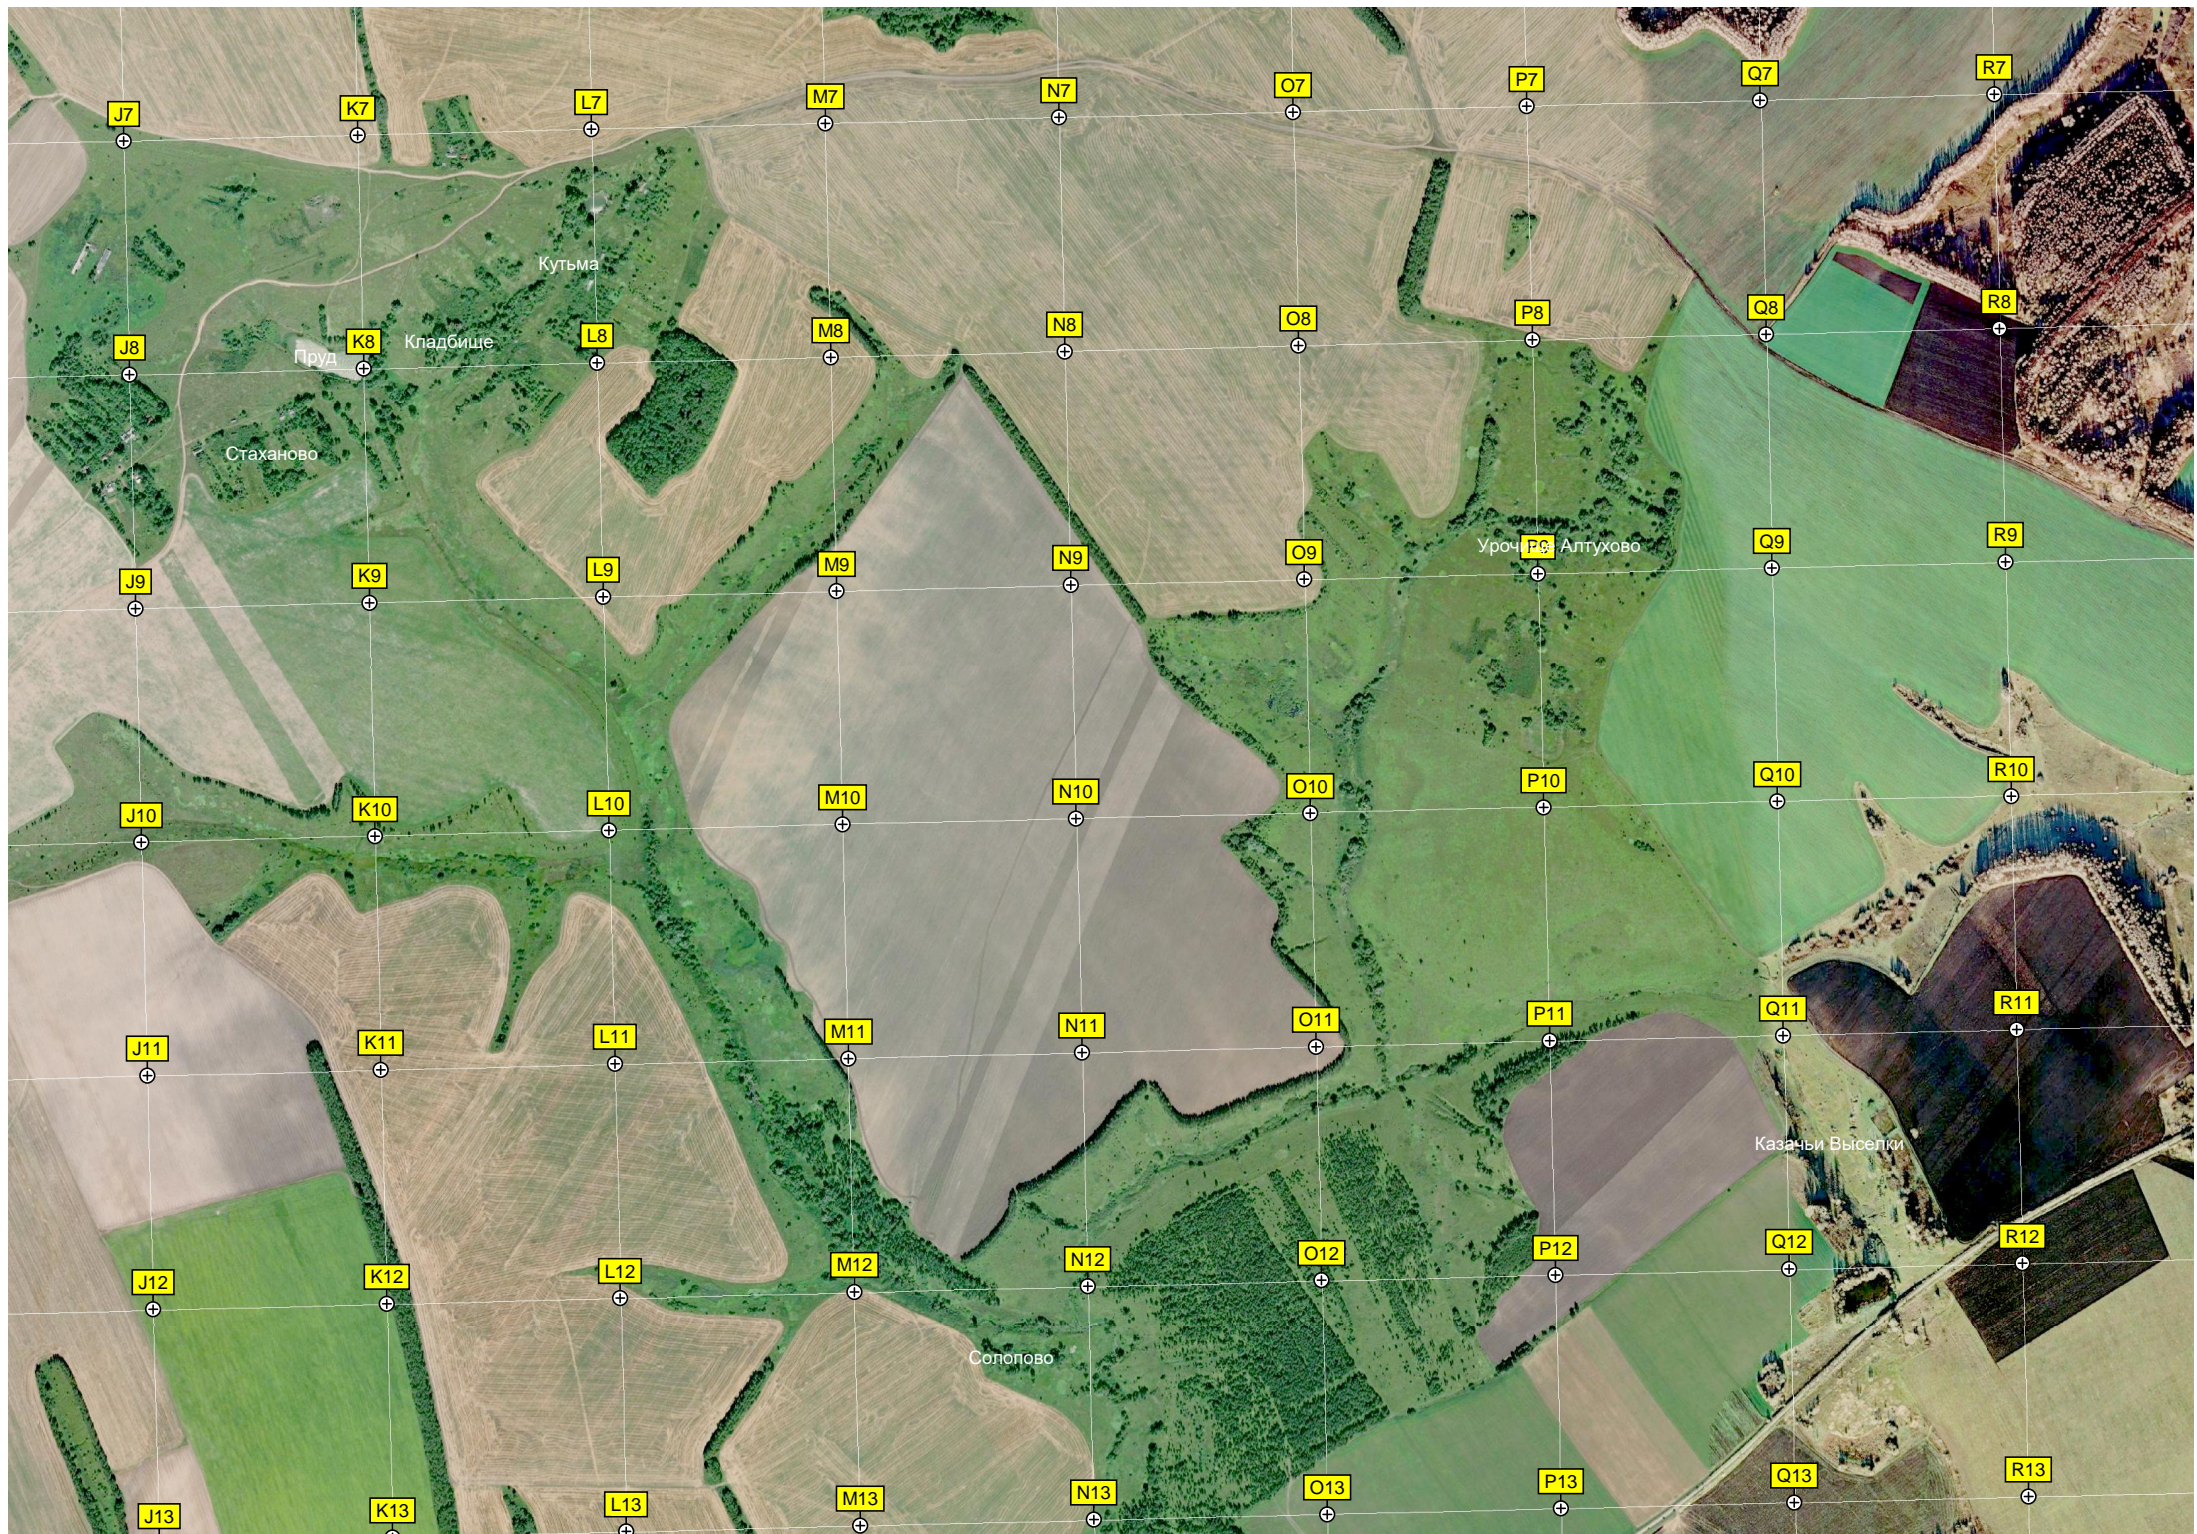

Тупское управление магистральных газопроводов

Участок

Контрольно-распределительное хозяйство

Компрессорная станция «Пришня»

Вертолётная площадка «Пришня-2»

Зелёный Хутор

A13

B13

E19

F19

G19

H19

I19

Пруд

Брод через реку Плаву

Даниловка

Михайловские Выселки

Чириково