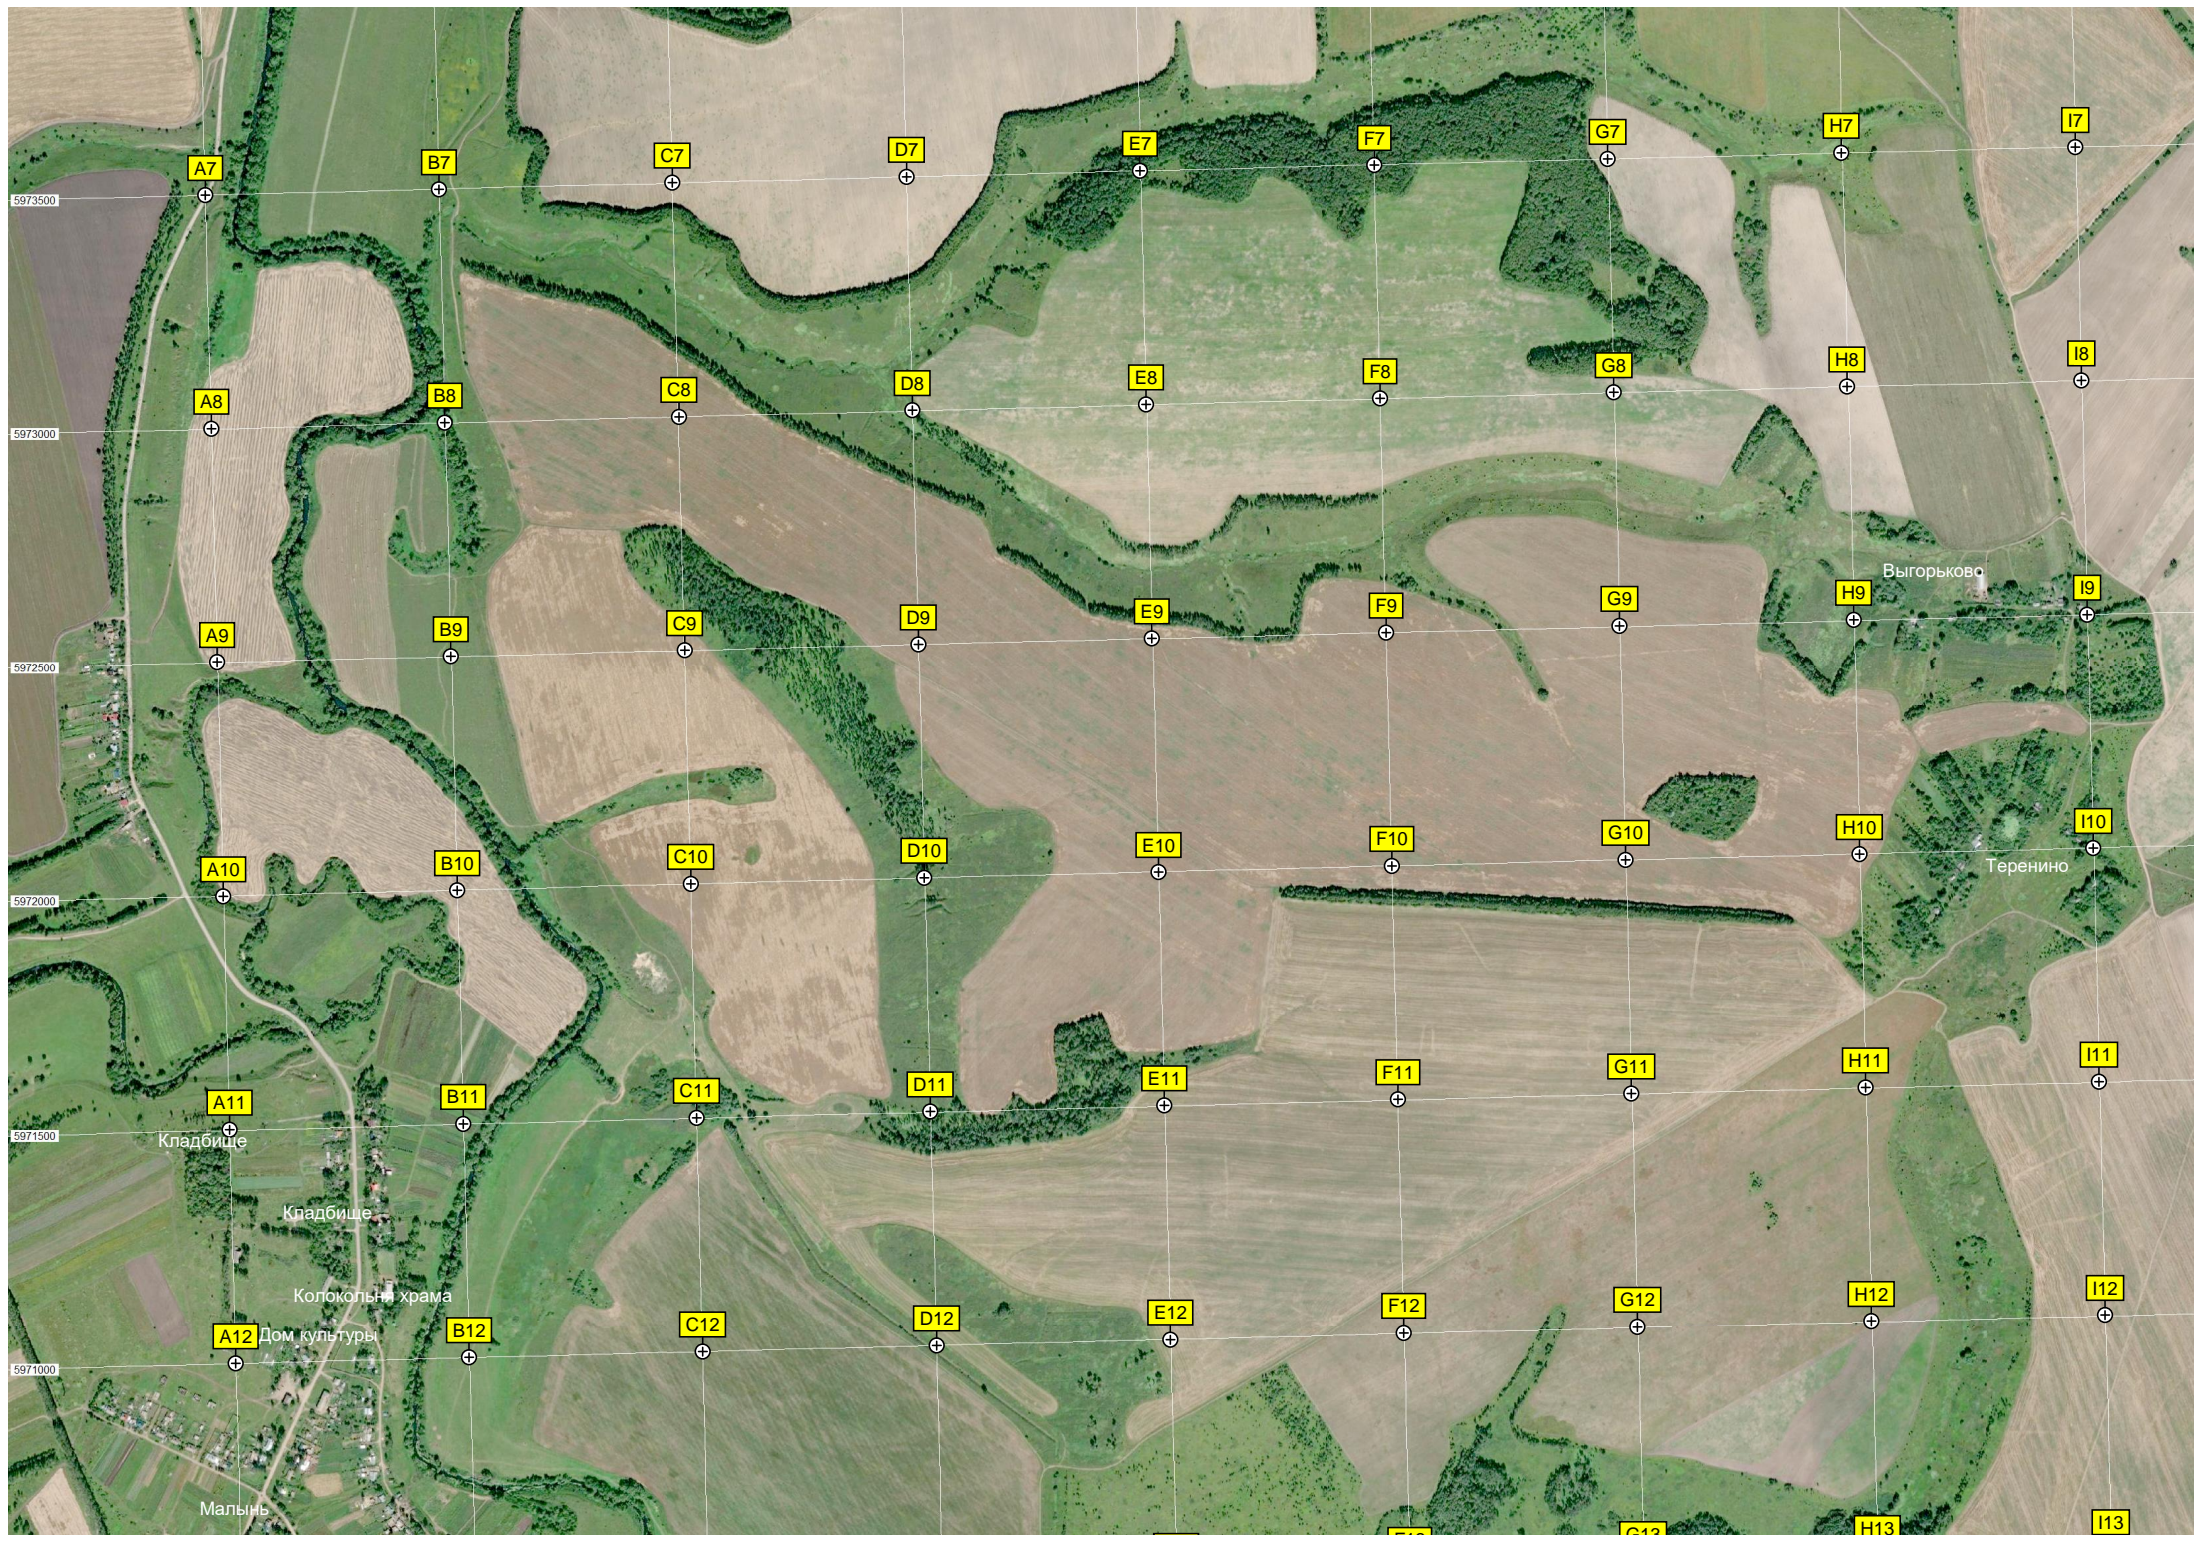

Тупское управление магистральных газопроводов

Участок

Контрольно-распределительное хозяйство

Компрессорная станция «Пришня»

Вертолётная площадка «Пришня-2»

Зелёный Хутор

A13

B13

E19

F19

G19

H19

I19

Пруд

Брод через реку Плаву

Даниловка

Михайловские Выселки

Чириково