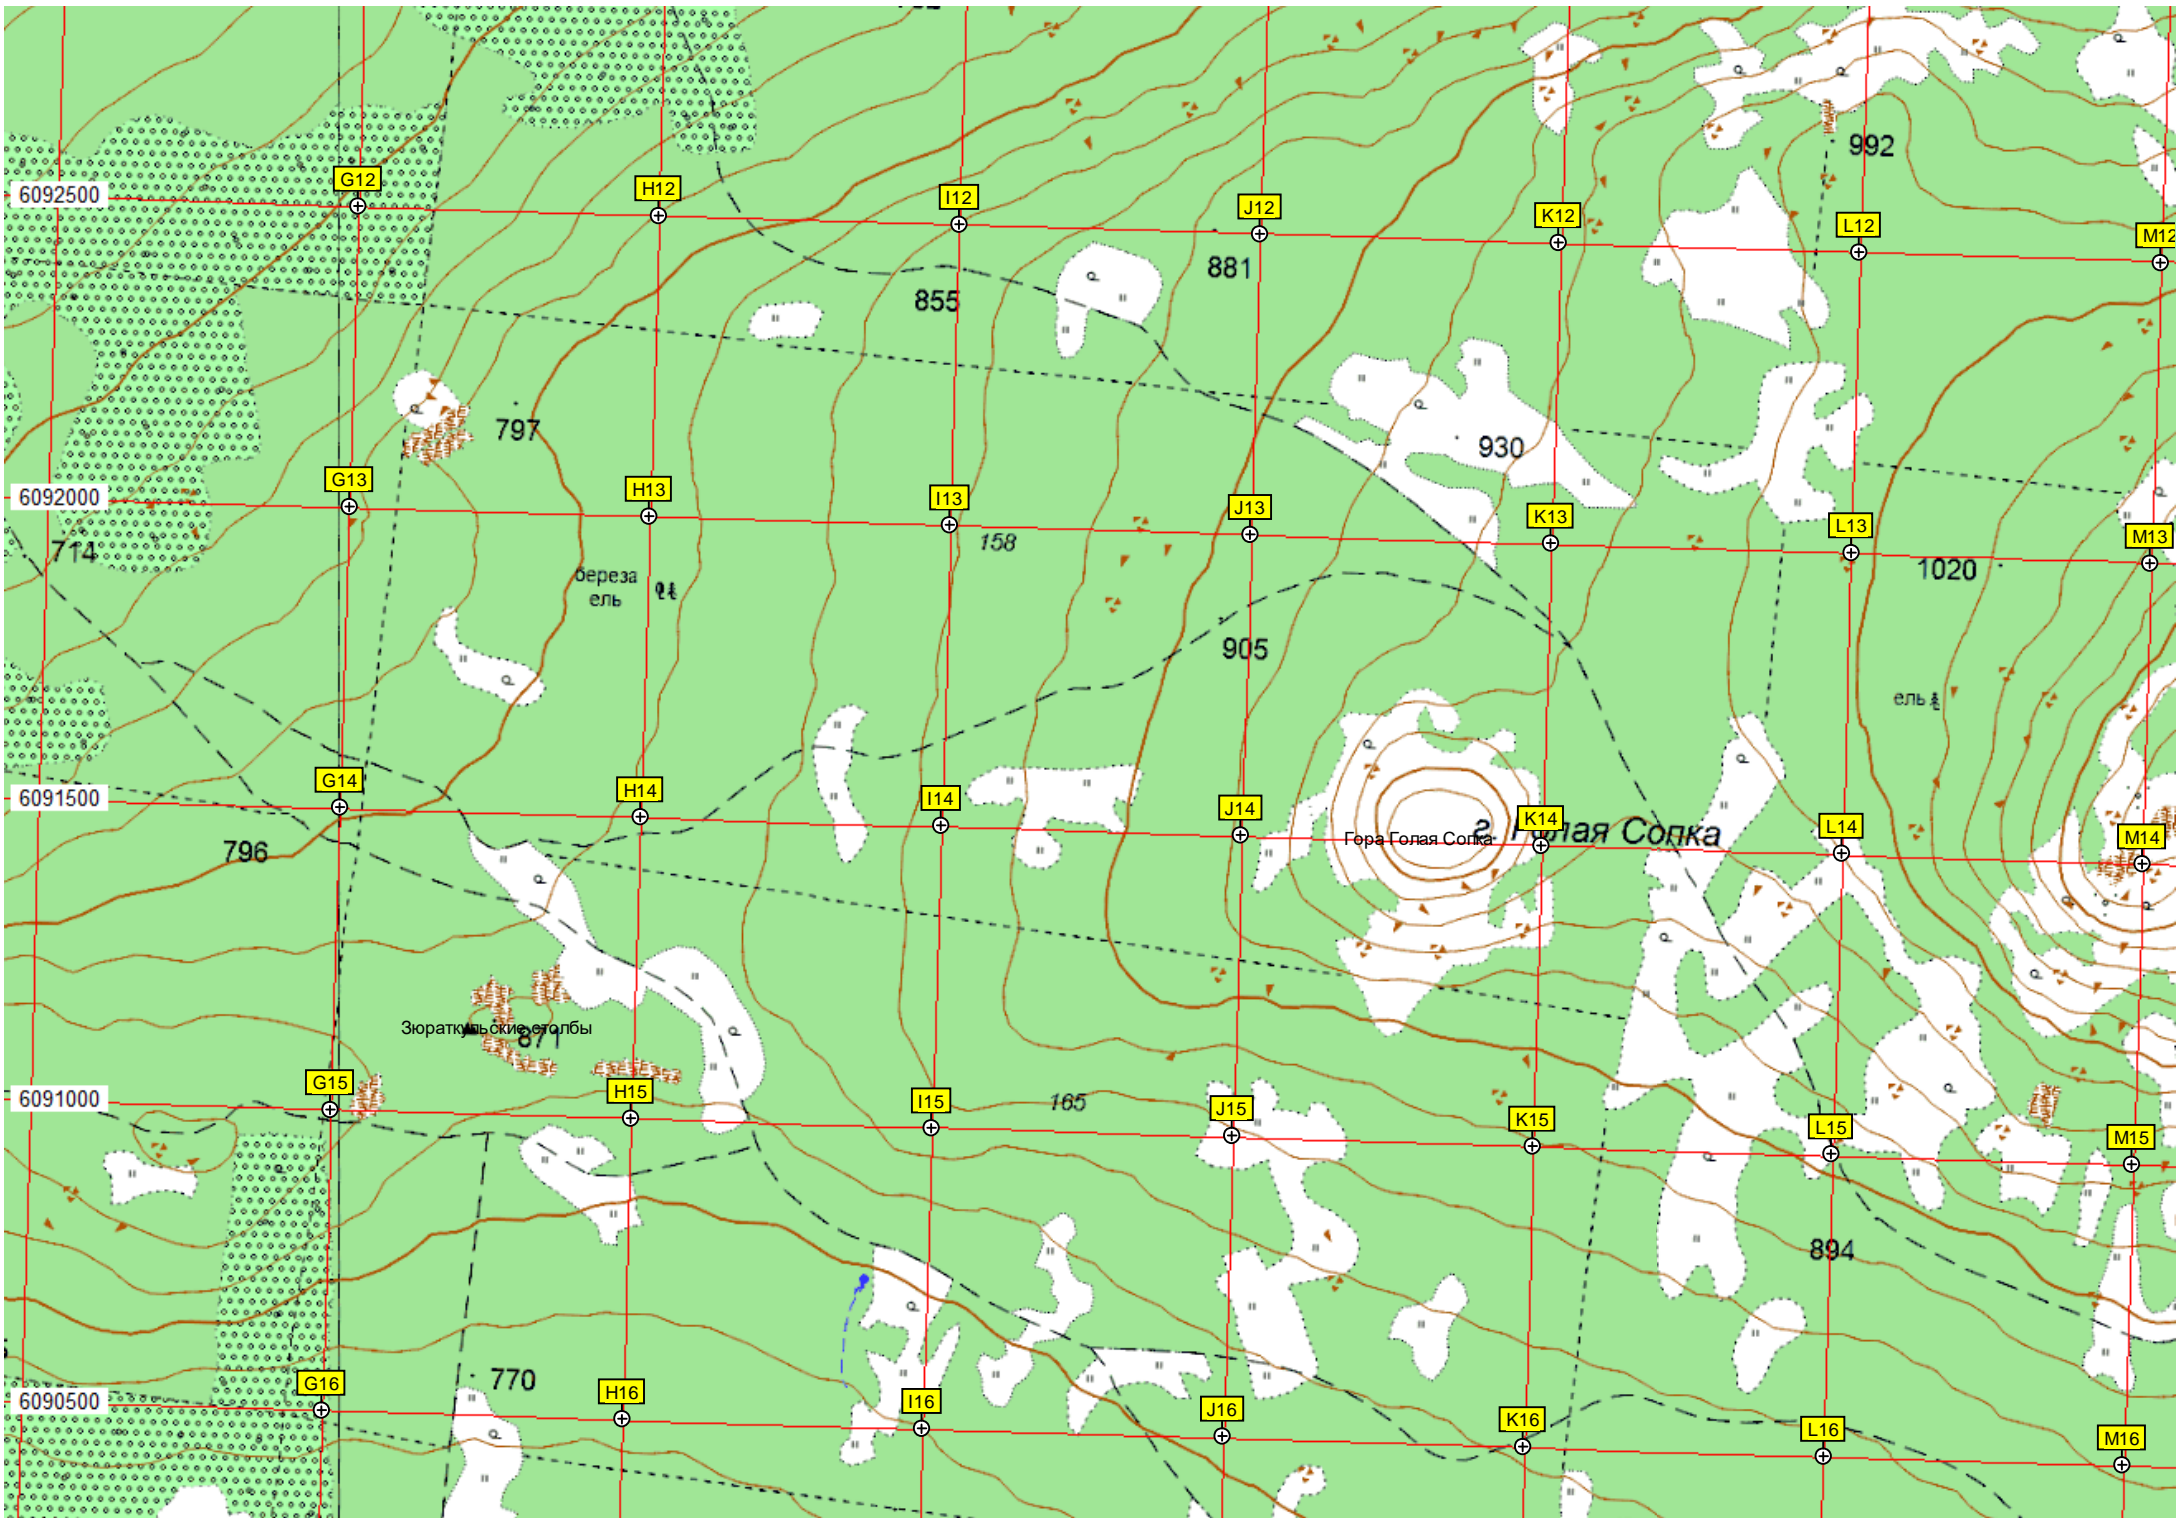

береза

24

Деревня СВЕТА

Дом отдыха "Зюраткуль" (Зюраткуль)

Зюраткуль водопада

база "Небесное озеро"

Остевые домики

U21