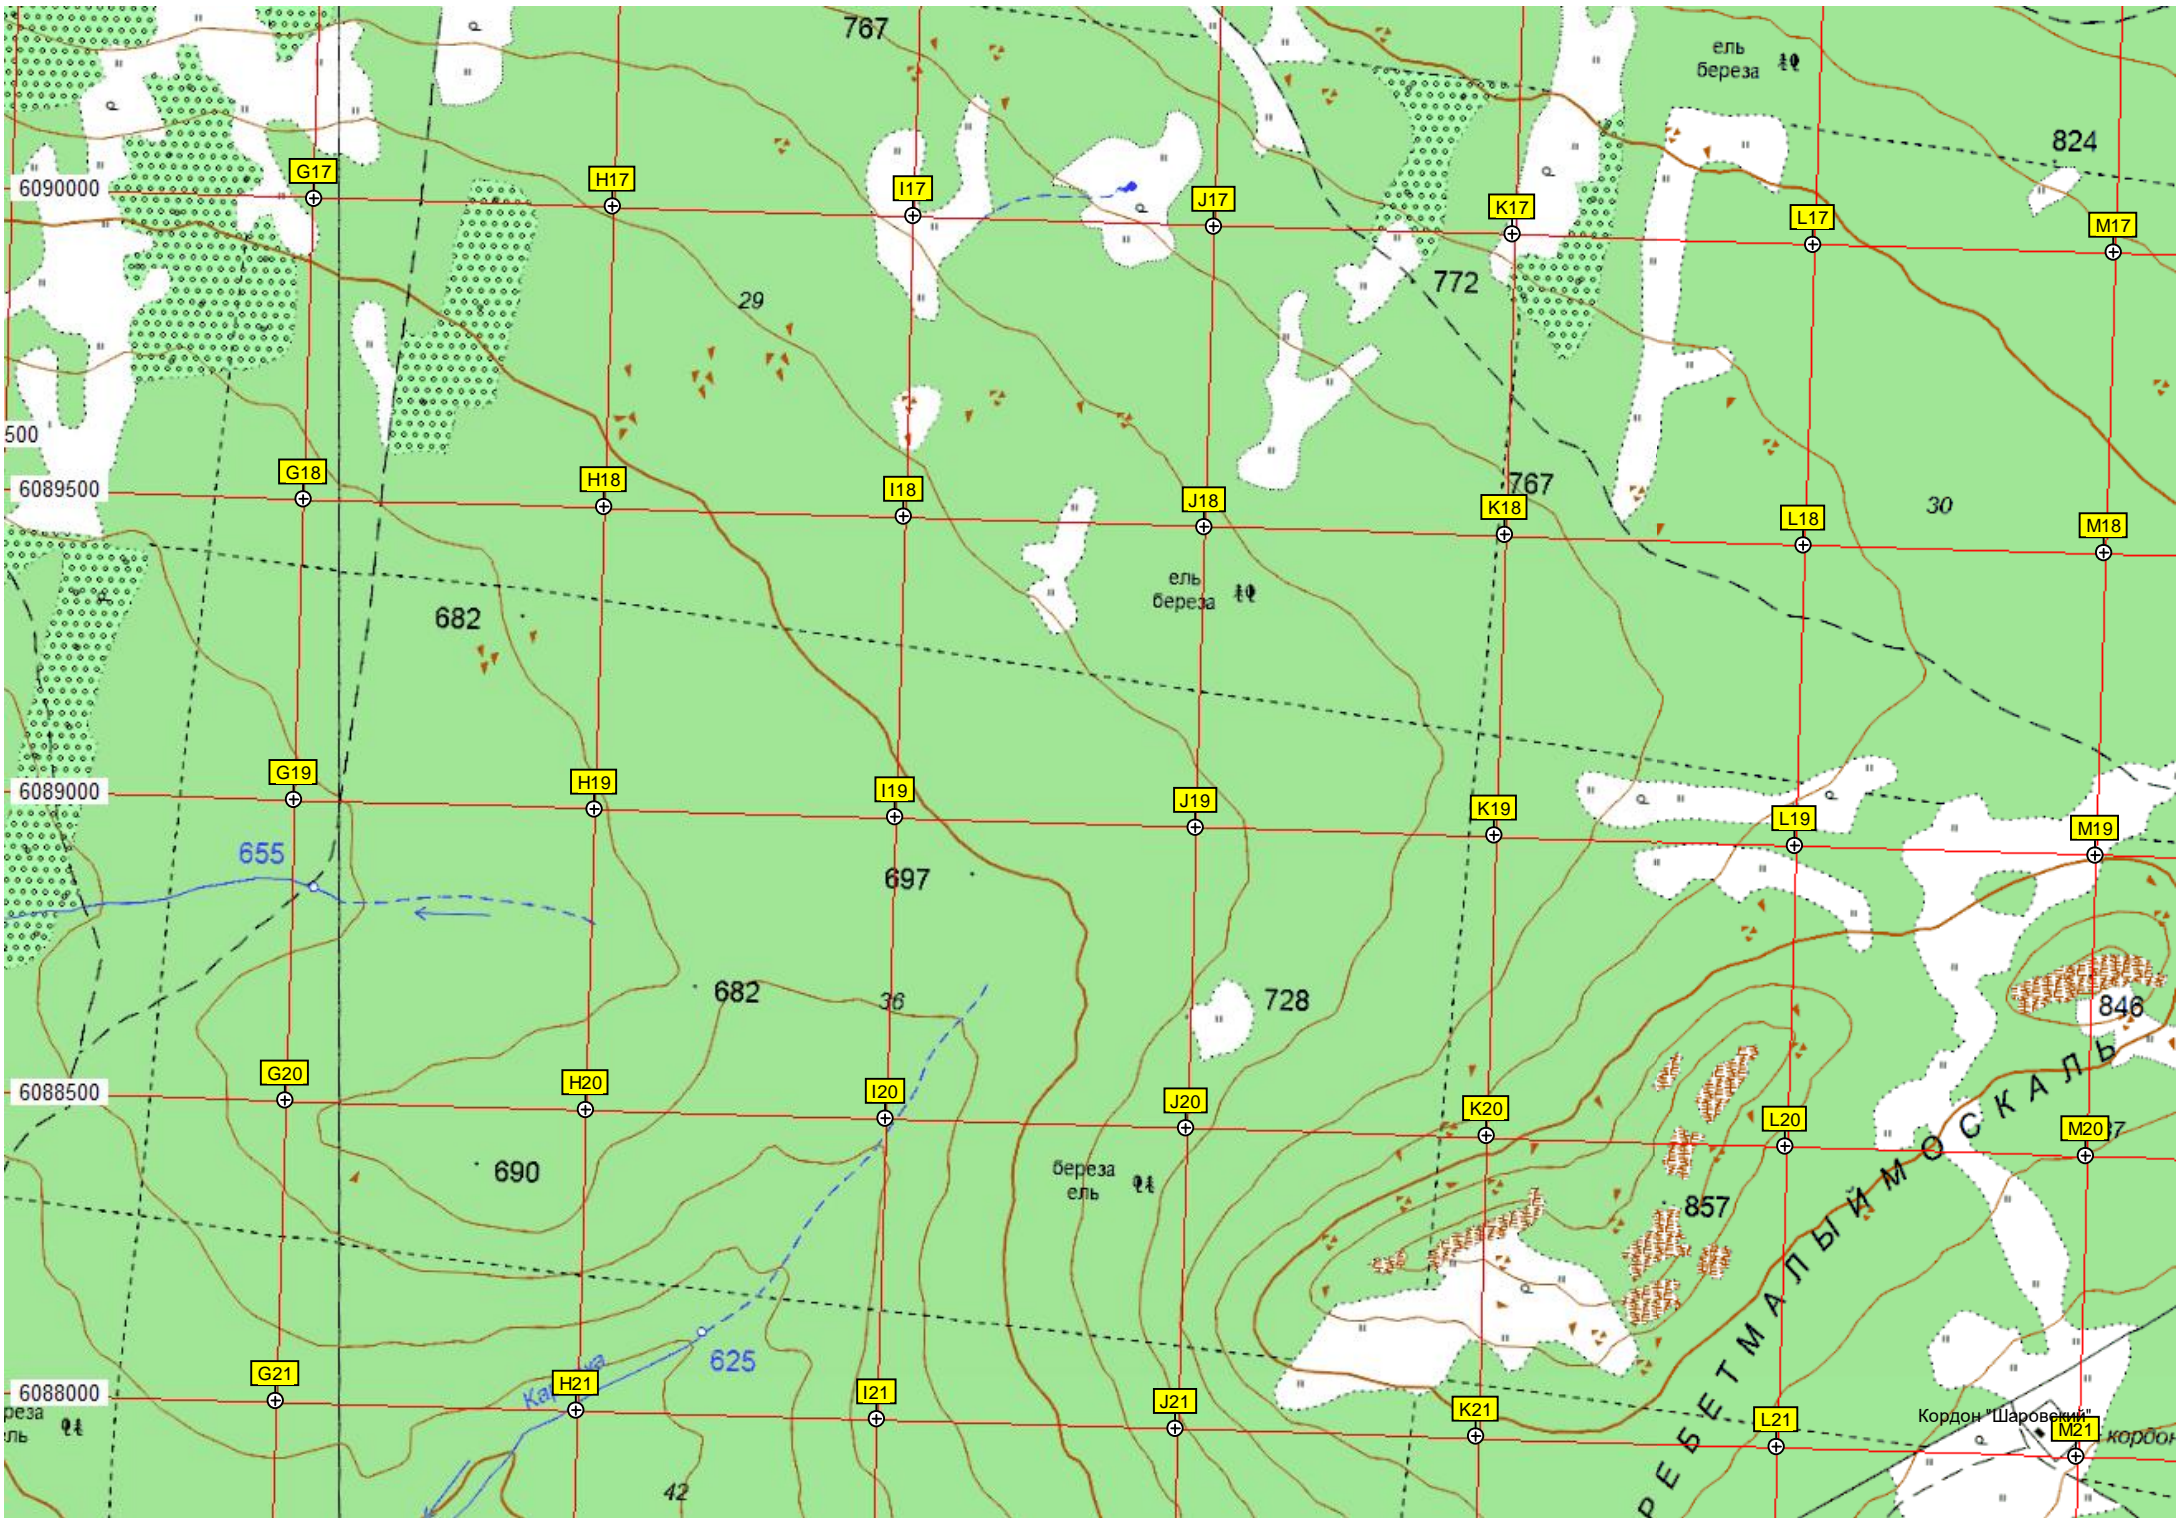

береза

24

Деревня СВЕТА

Дом отдыха "Зюраткуль" (Зюраткуль)

Зюраткуль водопада

база "Небесное озеро"

Остевые домики

U21