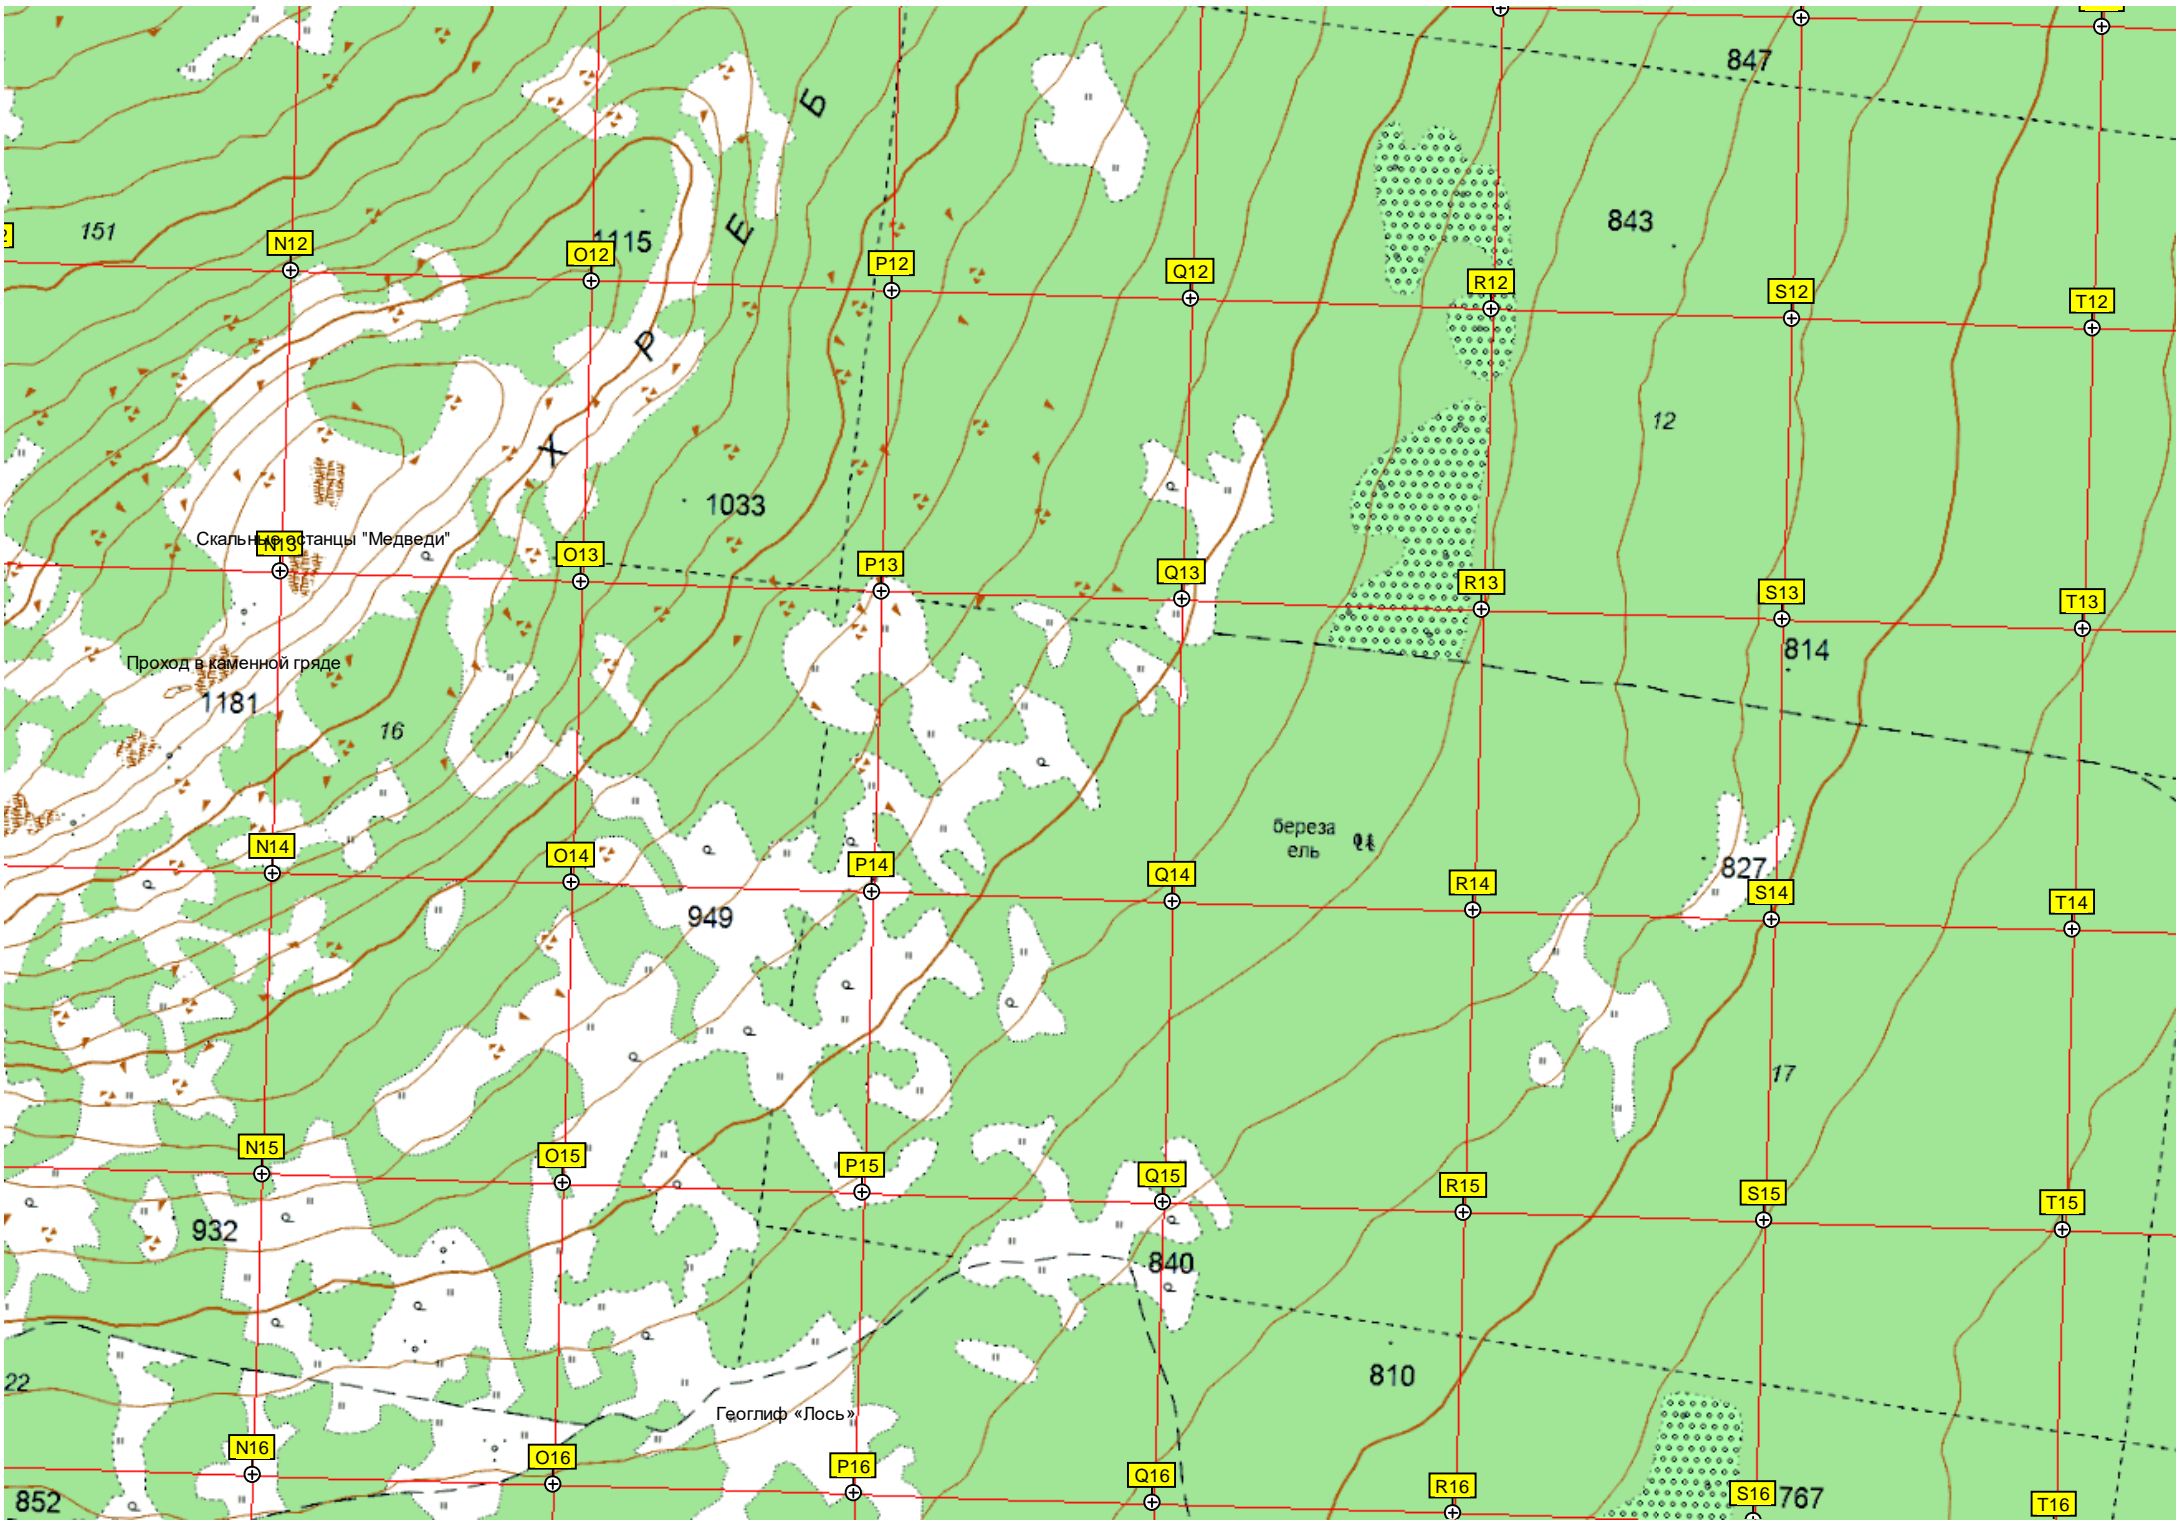

береза

24

Деревня СВЕТА

Дом отдыха "Зюраткуль" (Зюраткуль)

Зюраткуль водопада

база "Небесное озеро"

Остевые домики

U21