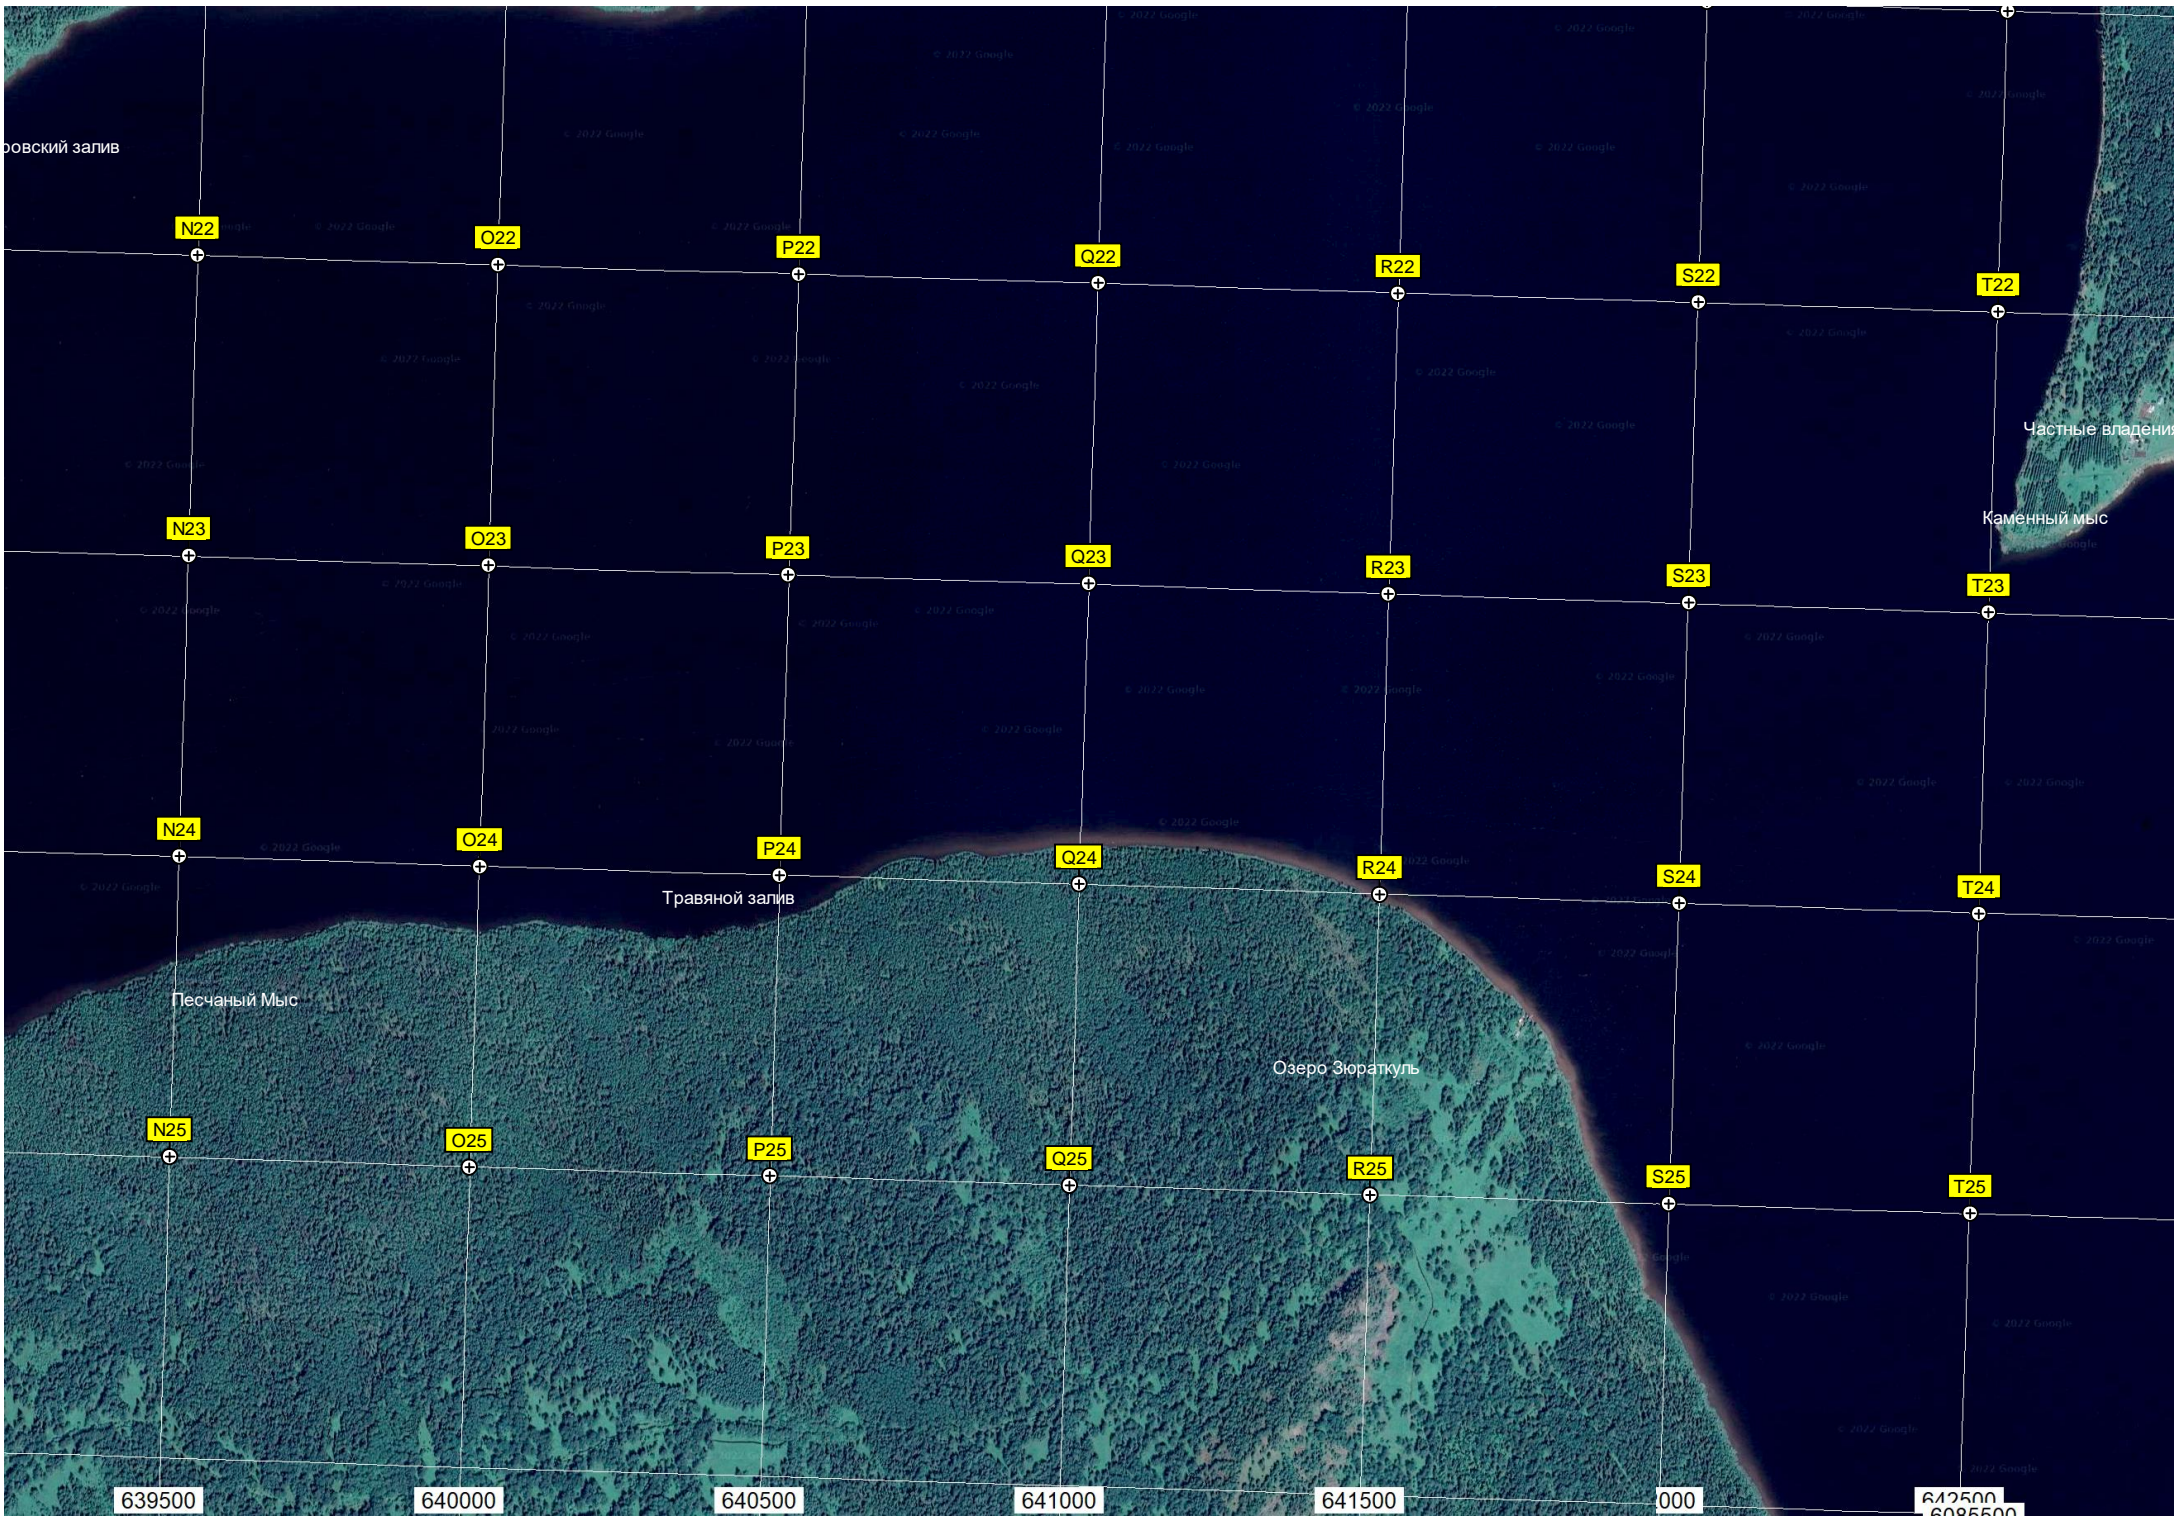

Песчаный залив

N22

O22

P22

Q22

R22

S22

T22

N23

O23

P23

Q23

R23

S23

T23

N24

O24

P24

Q24

R24

S24

T24

N25

O25

P25

Q25

R25

S25

T25

Травяной залив

Песчаный Мыс

Озеро Зюраткуль

Частные владения

Каменный мыс

639500

640000

640500

641000

641500

000

642500

608500