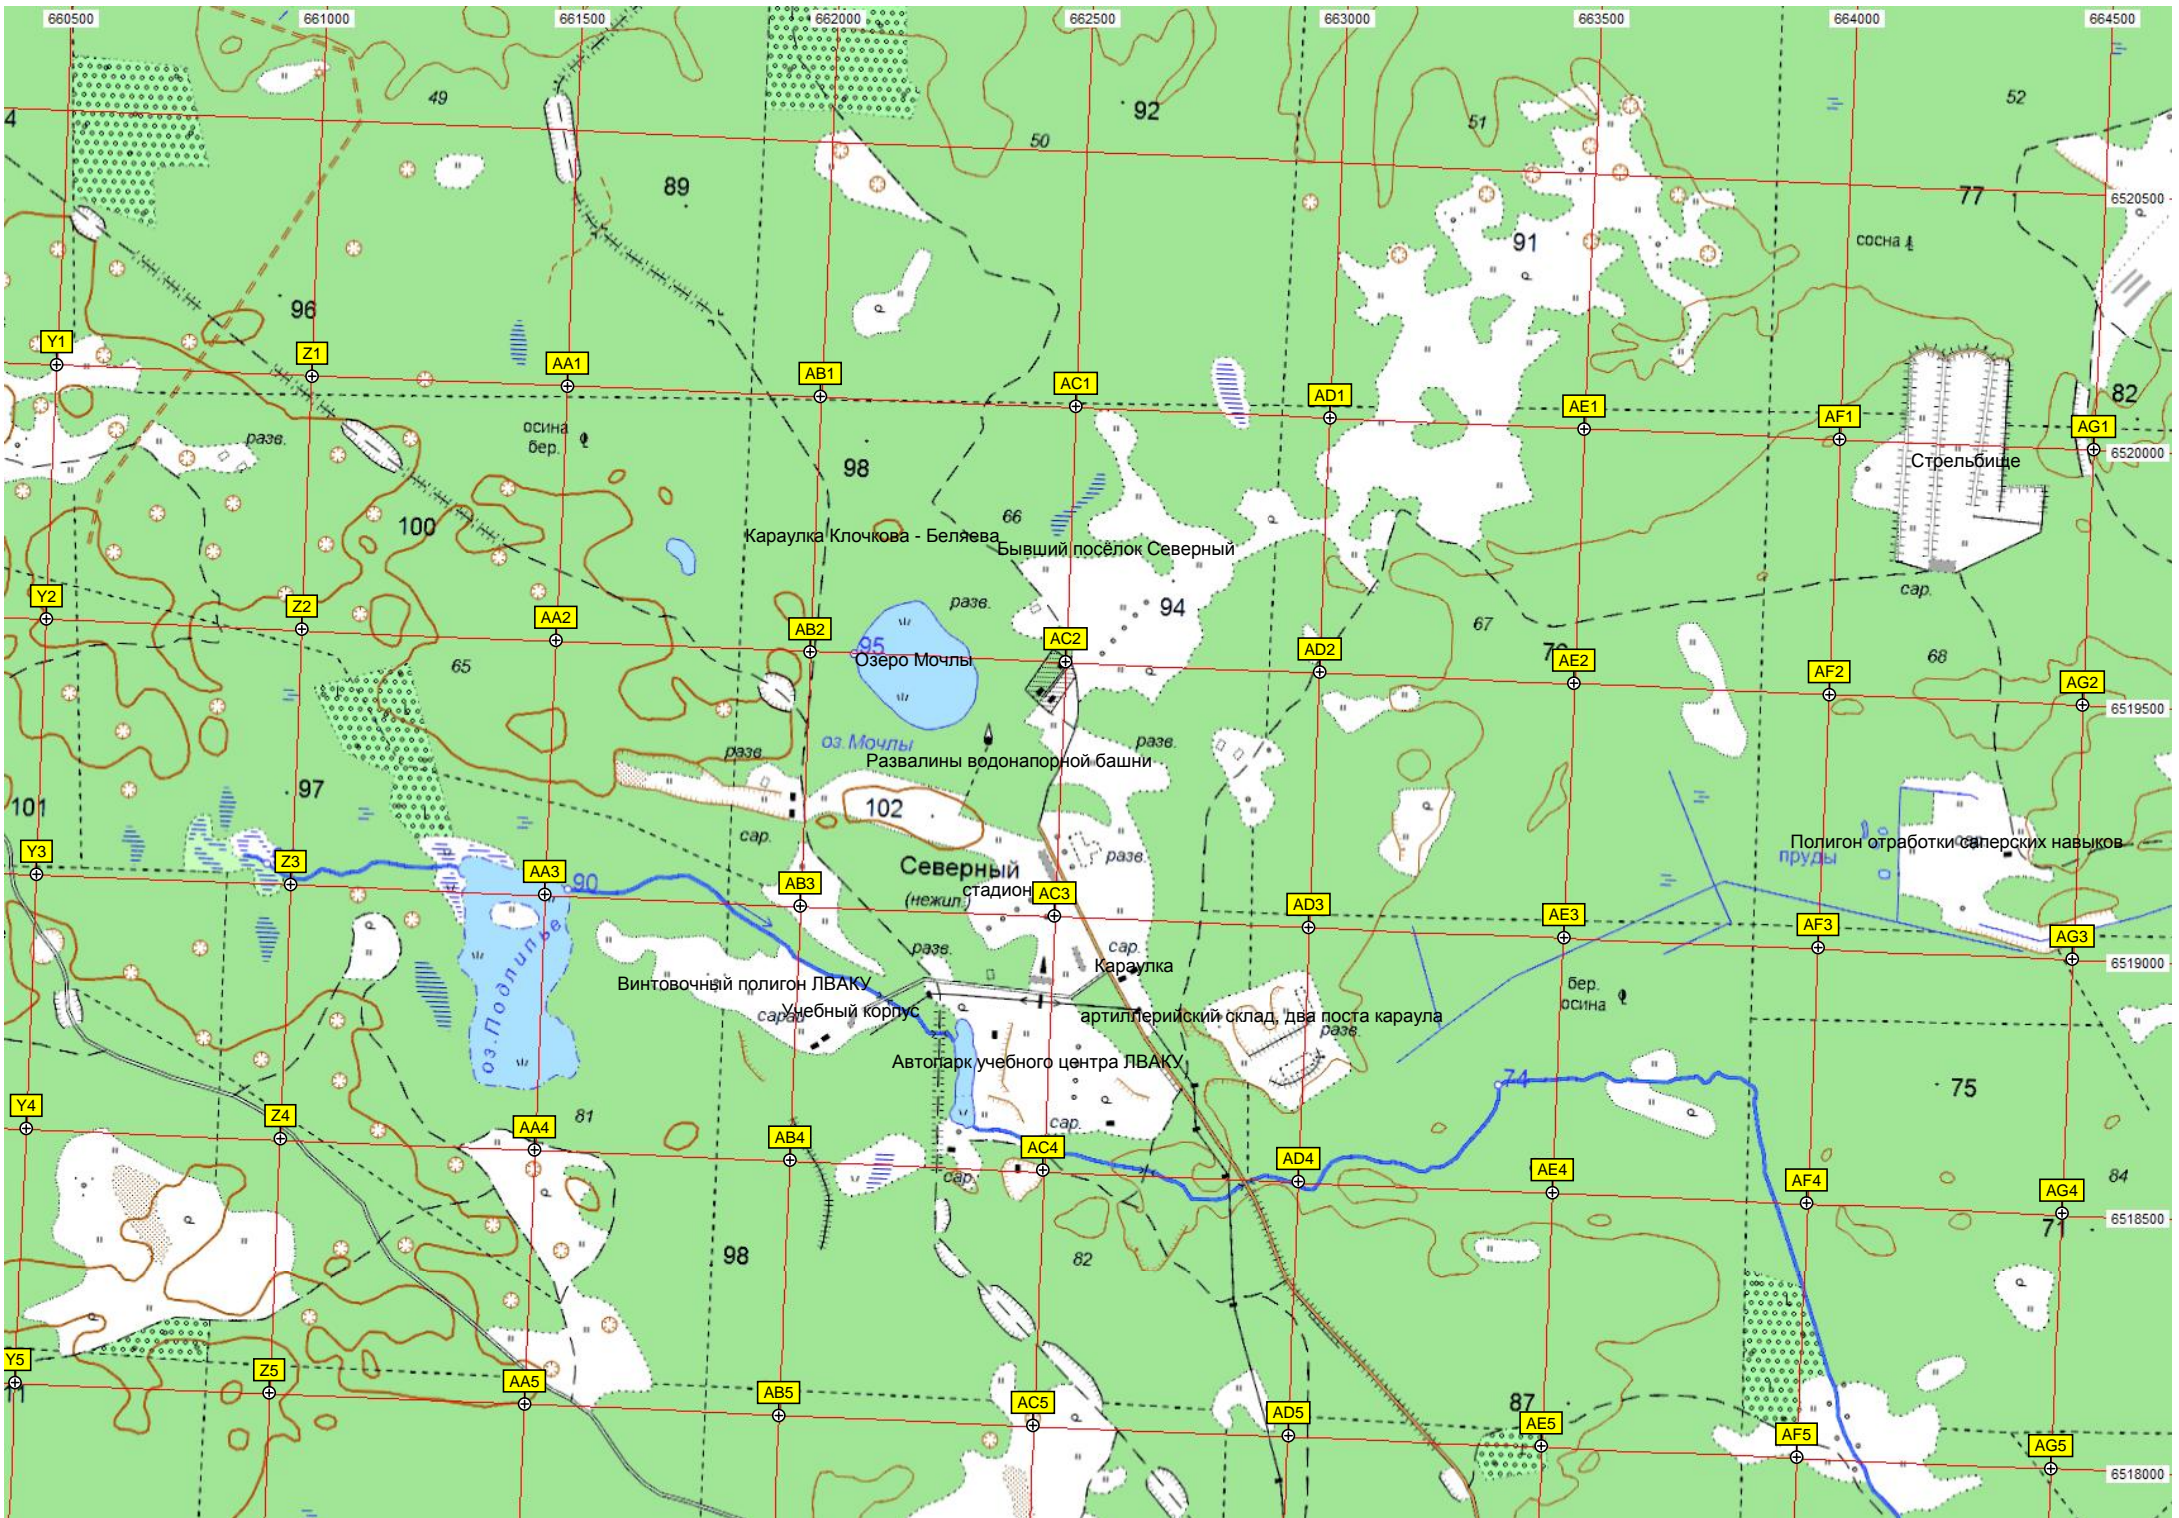

86

86

Стожина

Урочище Каменный Мох

6517000

6516500

6516000

6515500