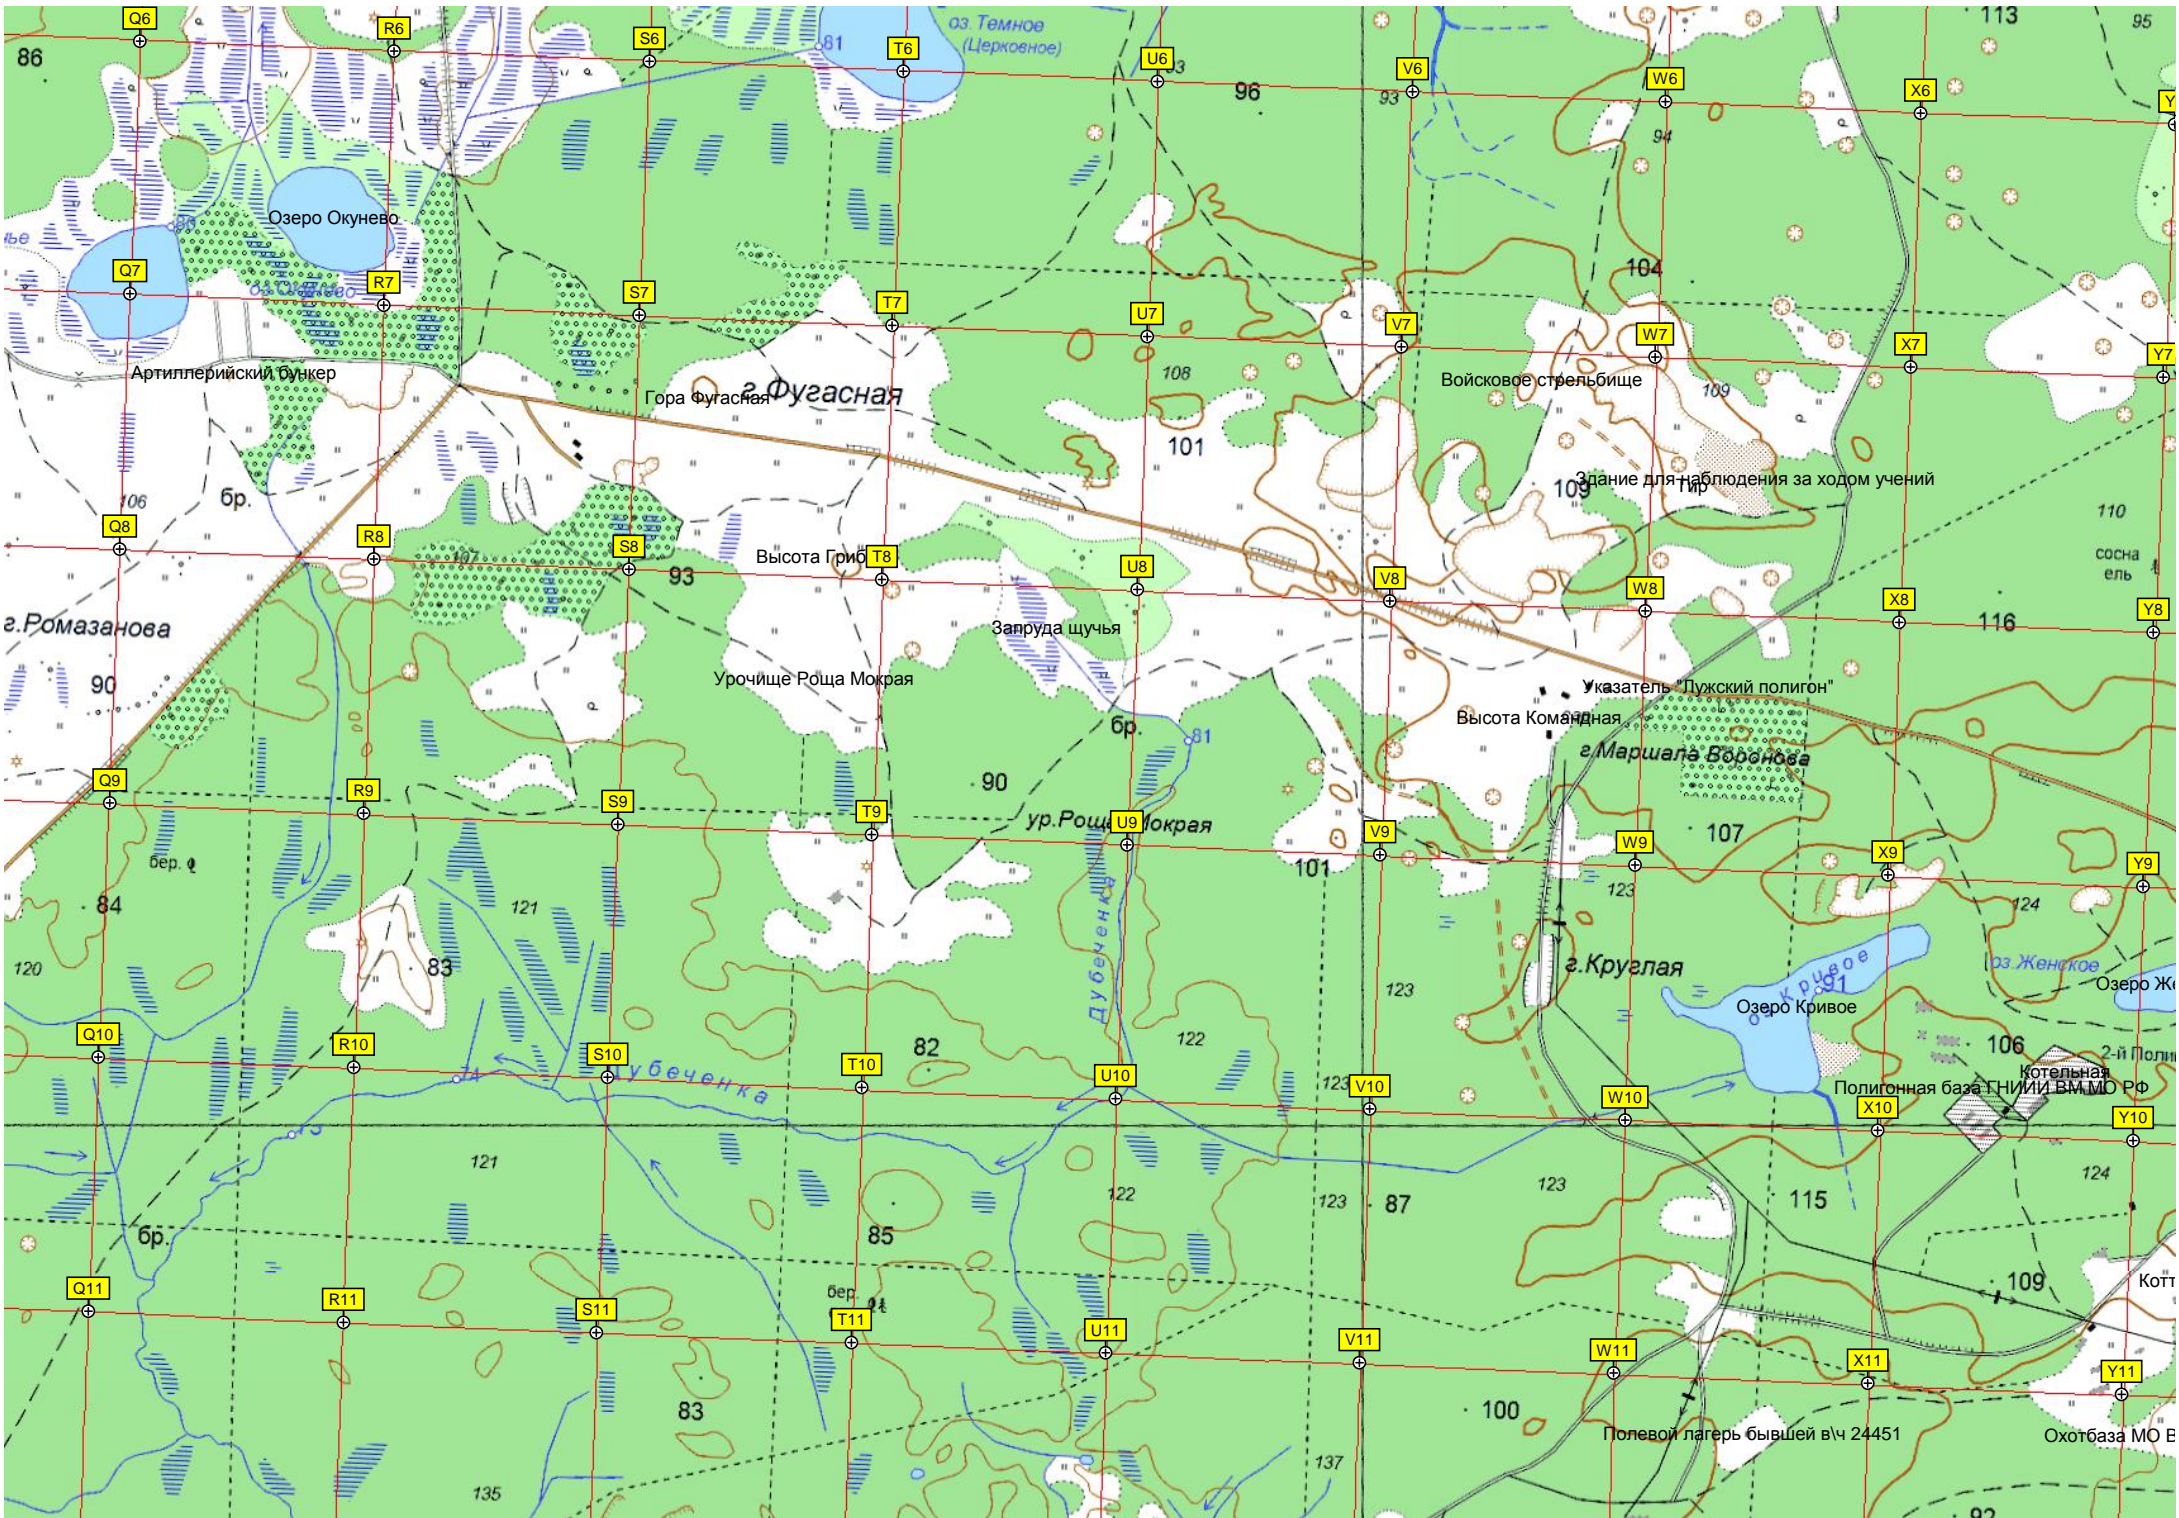

92

94

120

94

101

93

94

93

95

100

101

115

129

Мост через реку Стожину

бер
ель

Болото Орловский Мох

ОТВОРОТКА

86 81 96 93 113 95
Q6 R6 S6 T6 U6 V6 W6 X6 Y6
Озеро Окуневое
Артиллерийский бункер
Гора Фугасная
Фугасная
Войсковое стрельбище
Здание для наблюдения за ходом учений
104 108 109 110
Q7 R7 S7 T7 U7 V7 W7 X7 Y7
б.р.
Высота Гриб
Урочище Роцца Мокрая
Запруда щуля
Указатель "Дужский полигон"
Высота Командная
г. Маршала Воробьева
90 93 116
Q8 R8 S8 T8 U8 V8 W8 X8 Y8
г. Ромазанова
ур. Роцца Мокрая
б.р.
84 121 83 107 124
Q9 R9 S9 T9 U9 V9 W9 X9 Y9
бер. ф
Дубеченка
г. Круглая
Озеро Кривое
Полигонная база ТНИИ ВММО РФ
Котельная
2-й Полигон
120 82 122 123 106 124
Q10 R10 S10 T10 U10 V10 W10 X10 Y10
бер. ф
121 85 123 87 115 124
Q11 R11 S11 T11 U11 V11 W11 X11 Y11
б.р.
83 100 109 137
Полевой лагерь бывшей в/ч 24451
Охотбаза МО В