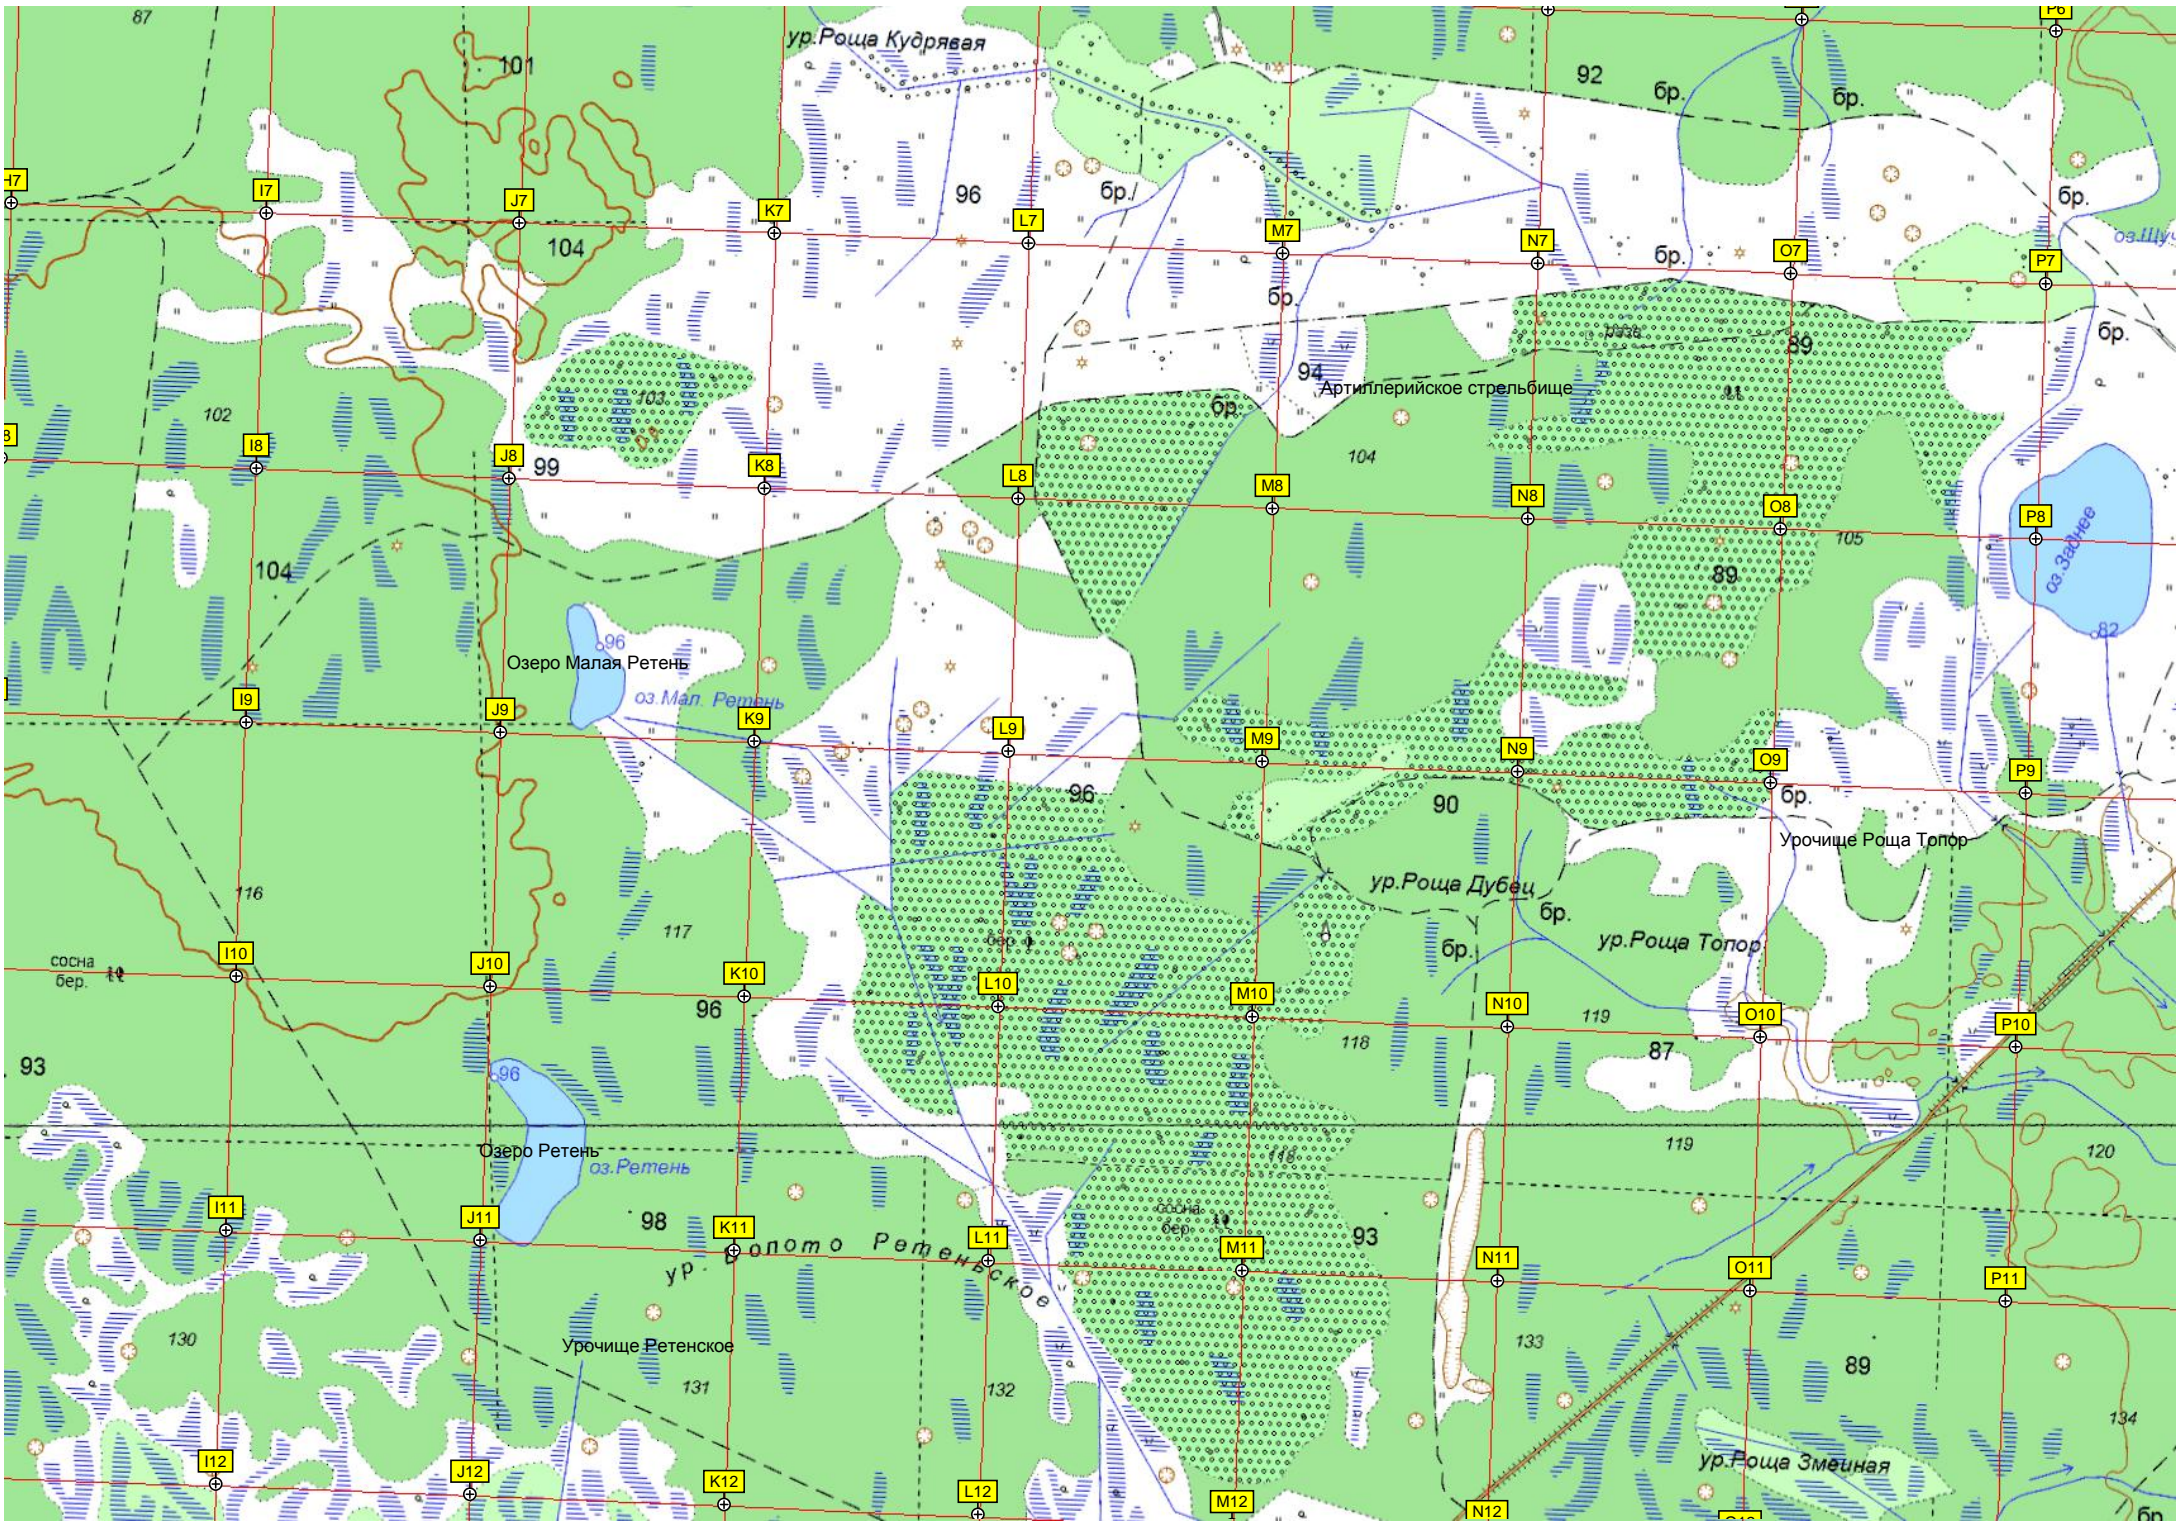

92

94

120

94

101

93

94

93

95

100

101

115

129

Мост через реку Стожину

бер
ель

Болото Орловский Мох

ОТВОРОТКА

86 81 96 93 113 95
Q6 R6 S6 T6 U6 V6 W6 X6 Y6
Озеро Окуневое
Артиллерийский бункер
Гора Фугасная
Фугасная
Войсковое стрельбище
Здание для наблюдения за ходом учений
104 108 109 110
Q7 R7 S7 T7 U7 V7 W7 X7 Y7
б.р.
Высота Гриб
Урочище Роцца Мокрая
Запруда щуля
Указатель "Дужский полигон"
Высота Командная
г. Маршала Воробьева
90 93 116
Q8 R8 S8 T8 U8 V8 W8 X8 Y8
г. Ромазанова
ур. Роцца Мокрая
б.р.
84 121 83 107 124
Q9 R9 S9 T9 U9 V9 W9 X9 Y9
бер. ф
Дубеченка
г. Круглая
Озеро Кривое
Полигонная база ТНИИ ВММО РФ
Котельная
2-й Полигон
120 82 122 123 106 124
Q10 R10 S10 T10 U10 V10 W10 X10 Y10
бер. ф
121 85 123 87 115 124
Q11 R11 S11 T11 U11 V11 W11 X11 Y11
б.р.
83 100 109 137
Полевой лагерь бывшей в/ч 24451
Охотбаза МО В