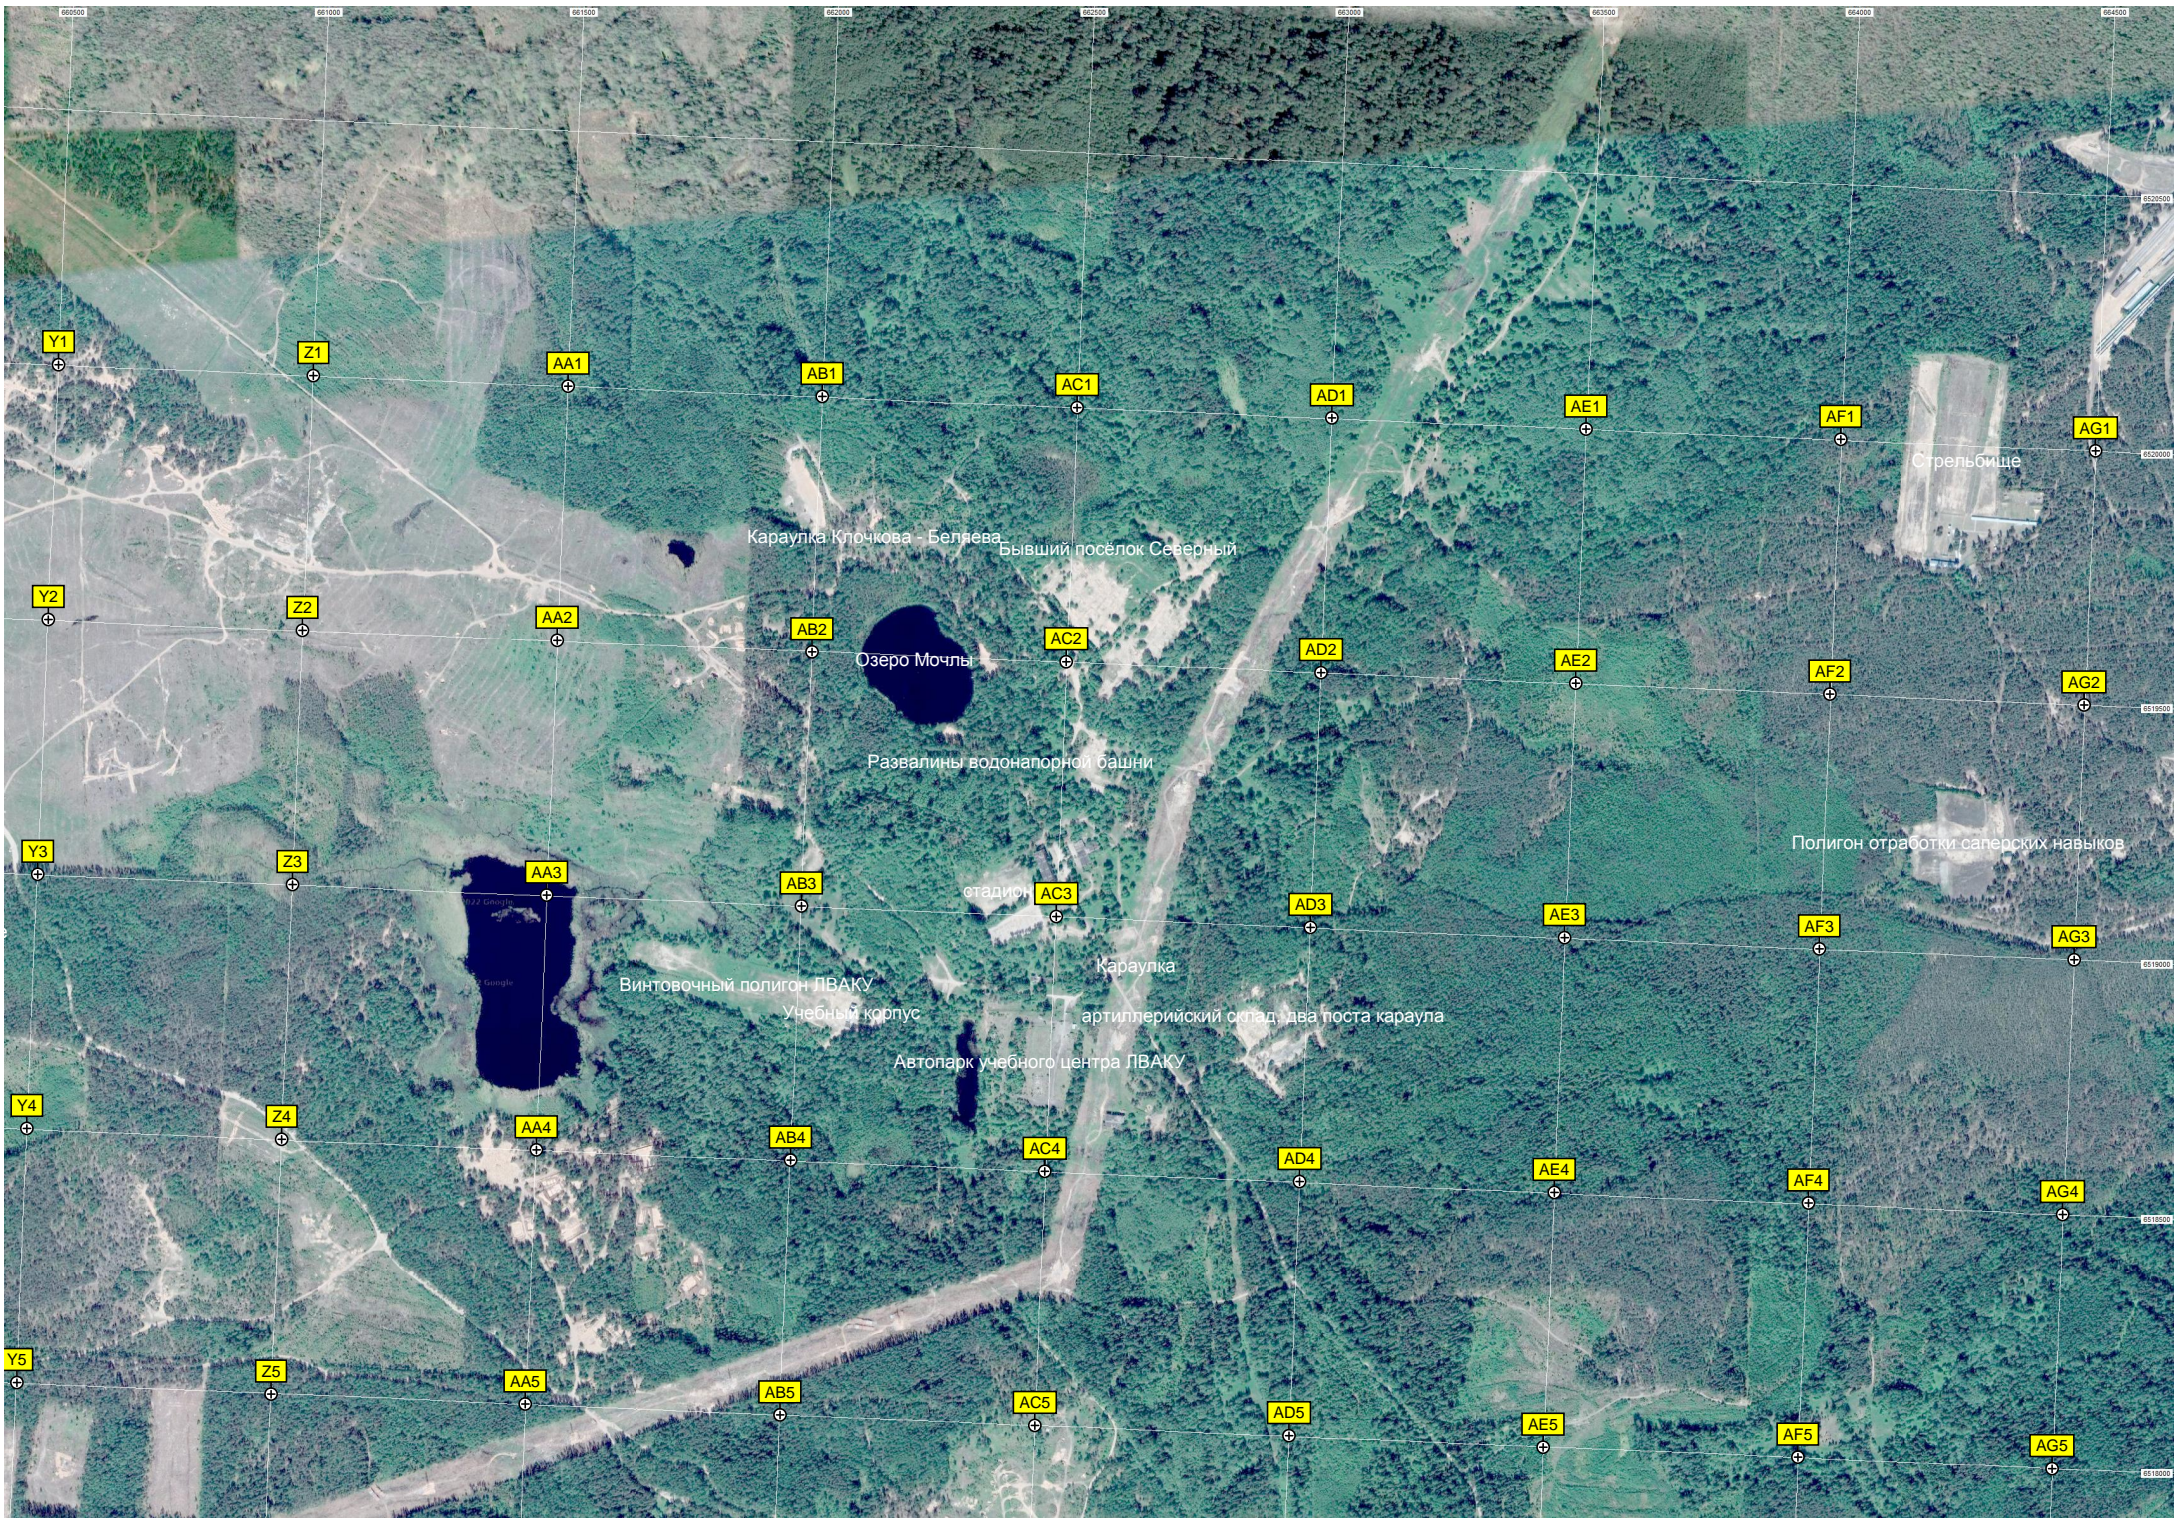

Урочище Ванькин Бугор

Блиндаж

Урочище Ванькин Бугор

Вертолетний майданчик
Стоянка автомобілів

Озеро Пустое

Бобрятник

ДОТ

666500