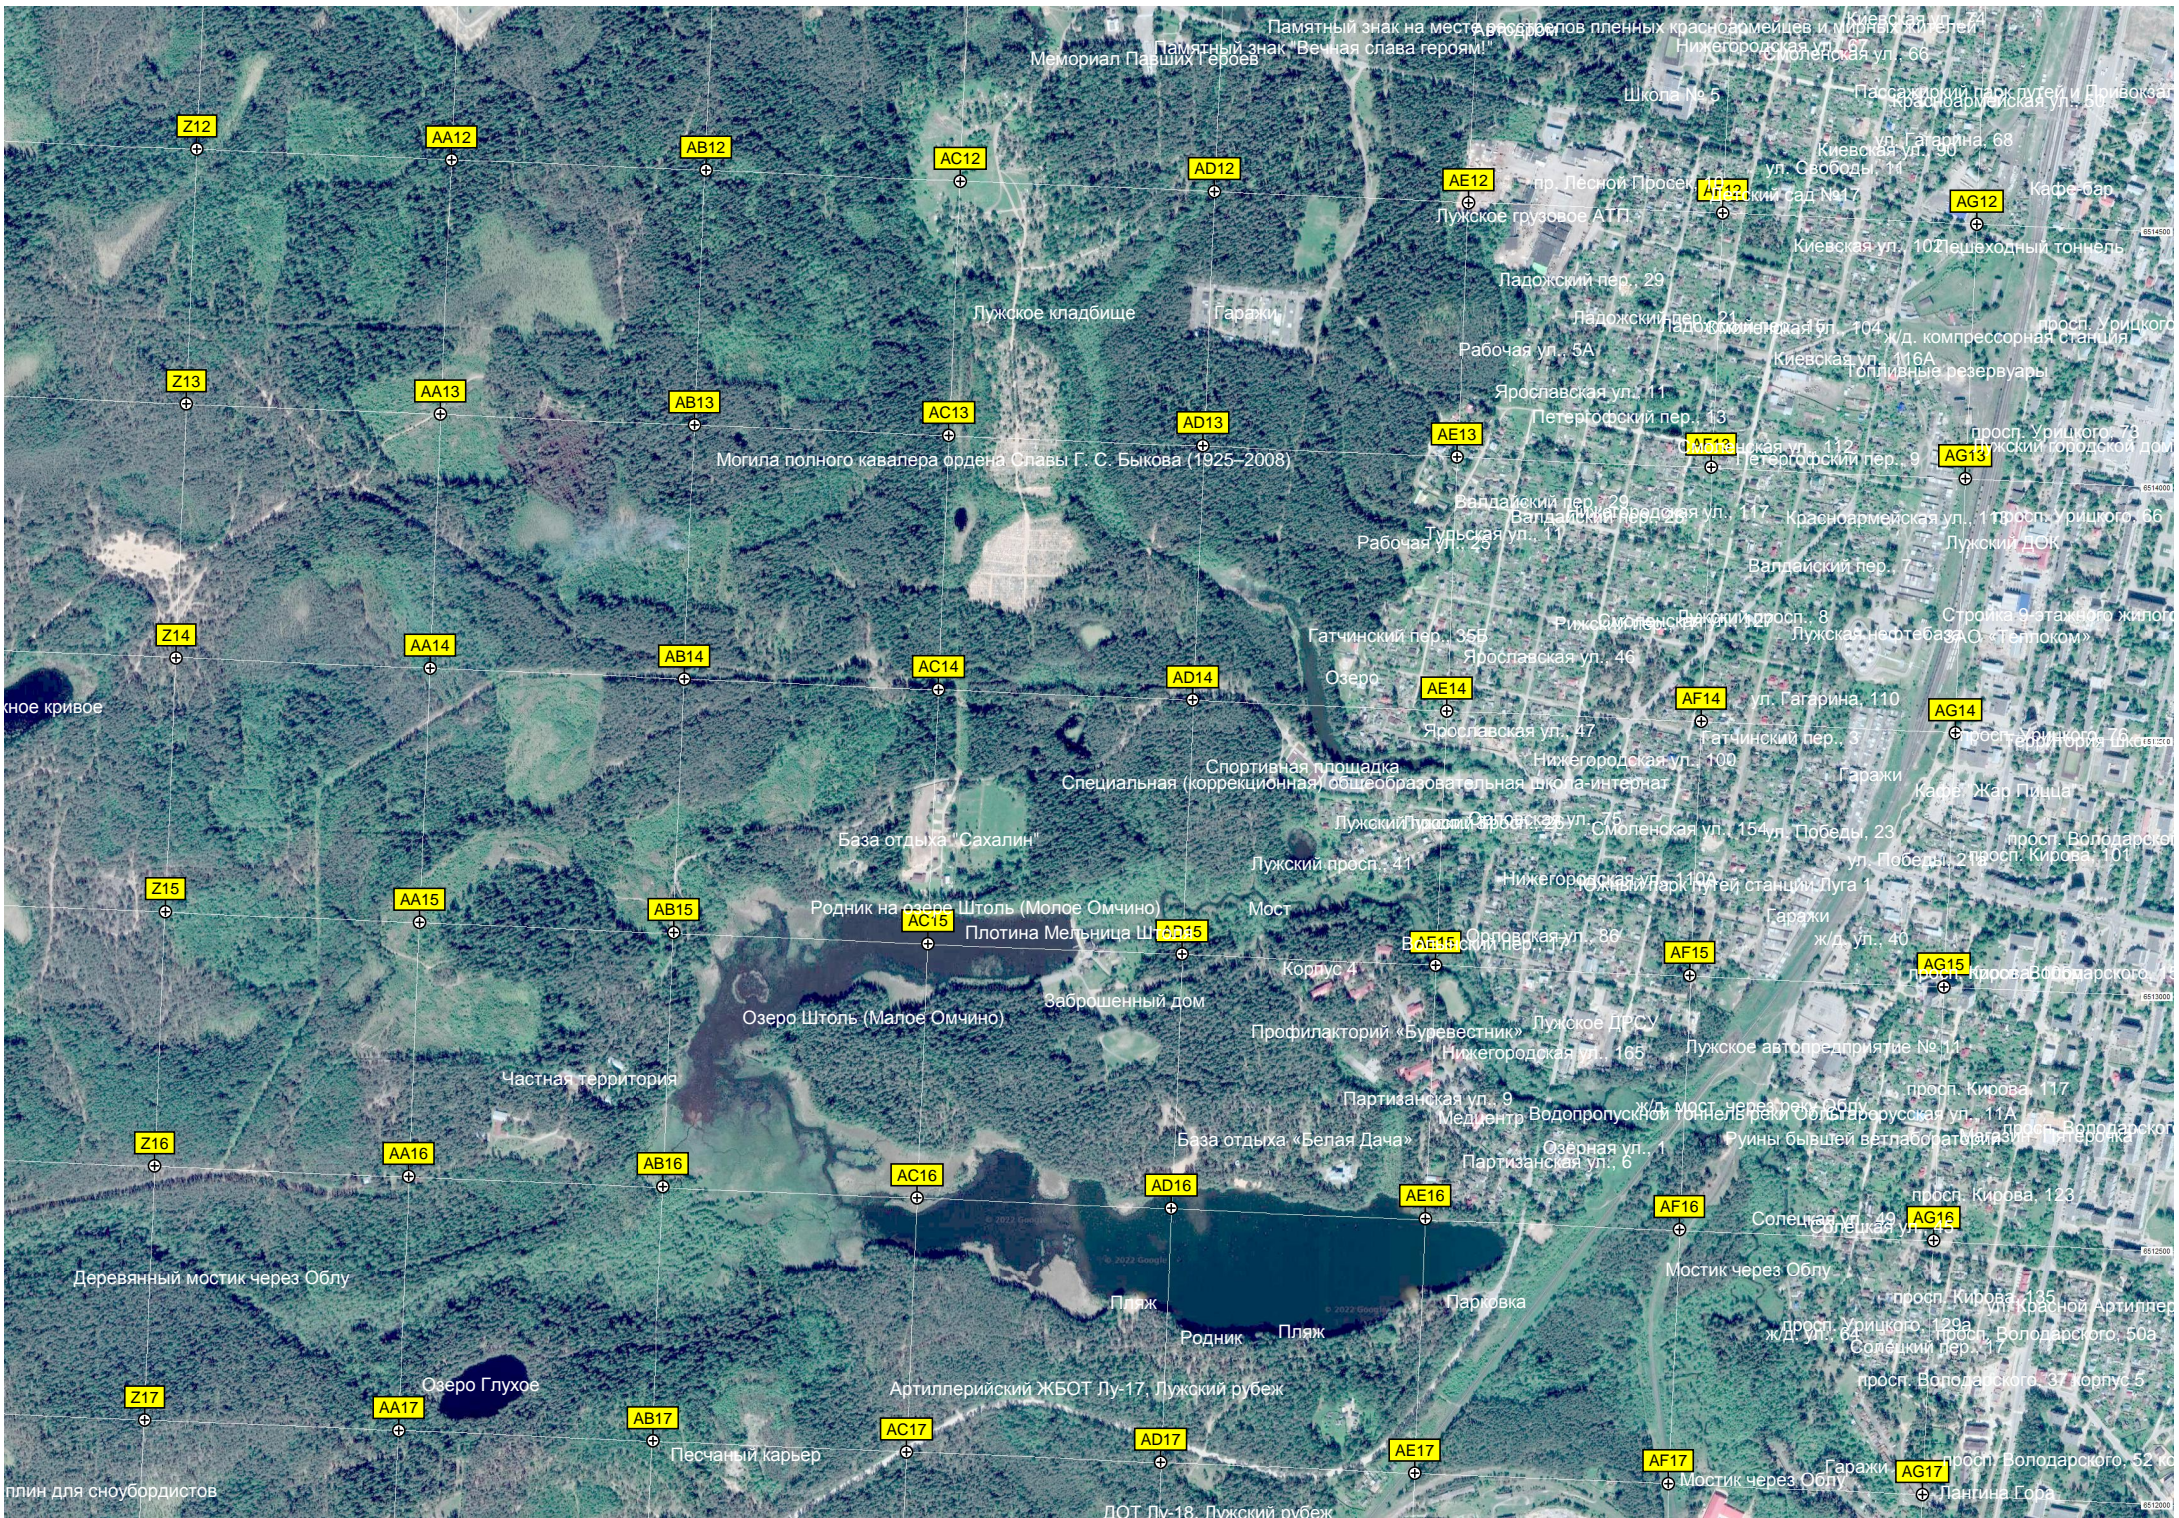

Администрация санатория "Жемчужина"

ост. Церковь Троицы Живоначальной

Корпус санатория

Главный корпус

Песничество (кордон Велрово)

Трам

Памятный знак на месте воевод пленных красноармейцев и мирных жителей
Мемориал Павших Героев
Школа № 5
Пассажирский парк путей и Полюкзал
ул. Гагарина, 68
Киевская ул., 67
Смоленская ул., 66
ул. Свободы, 11
Кафе-бар