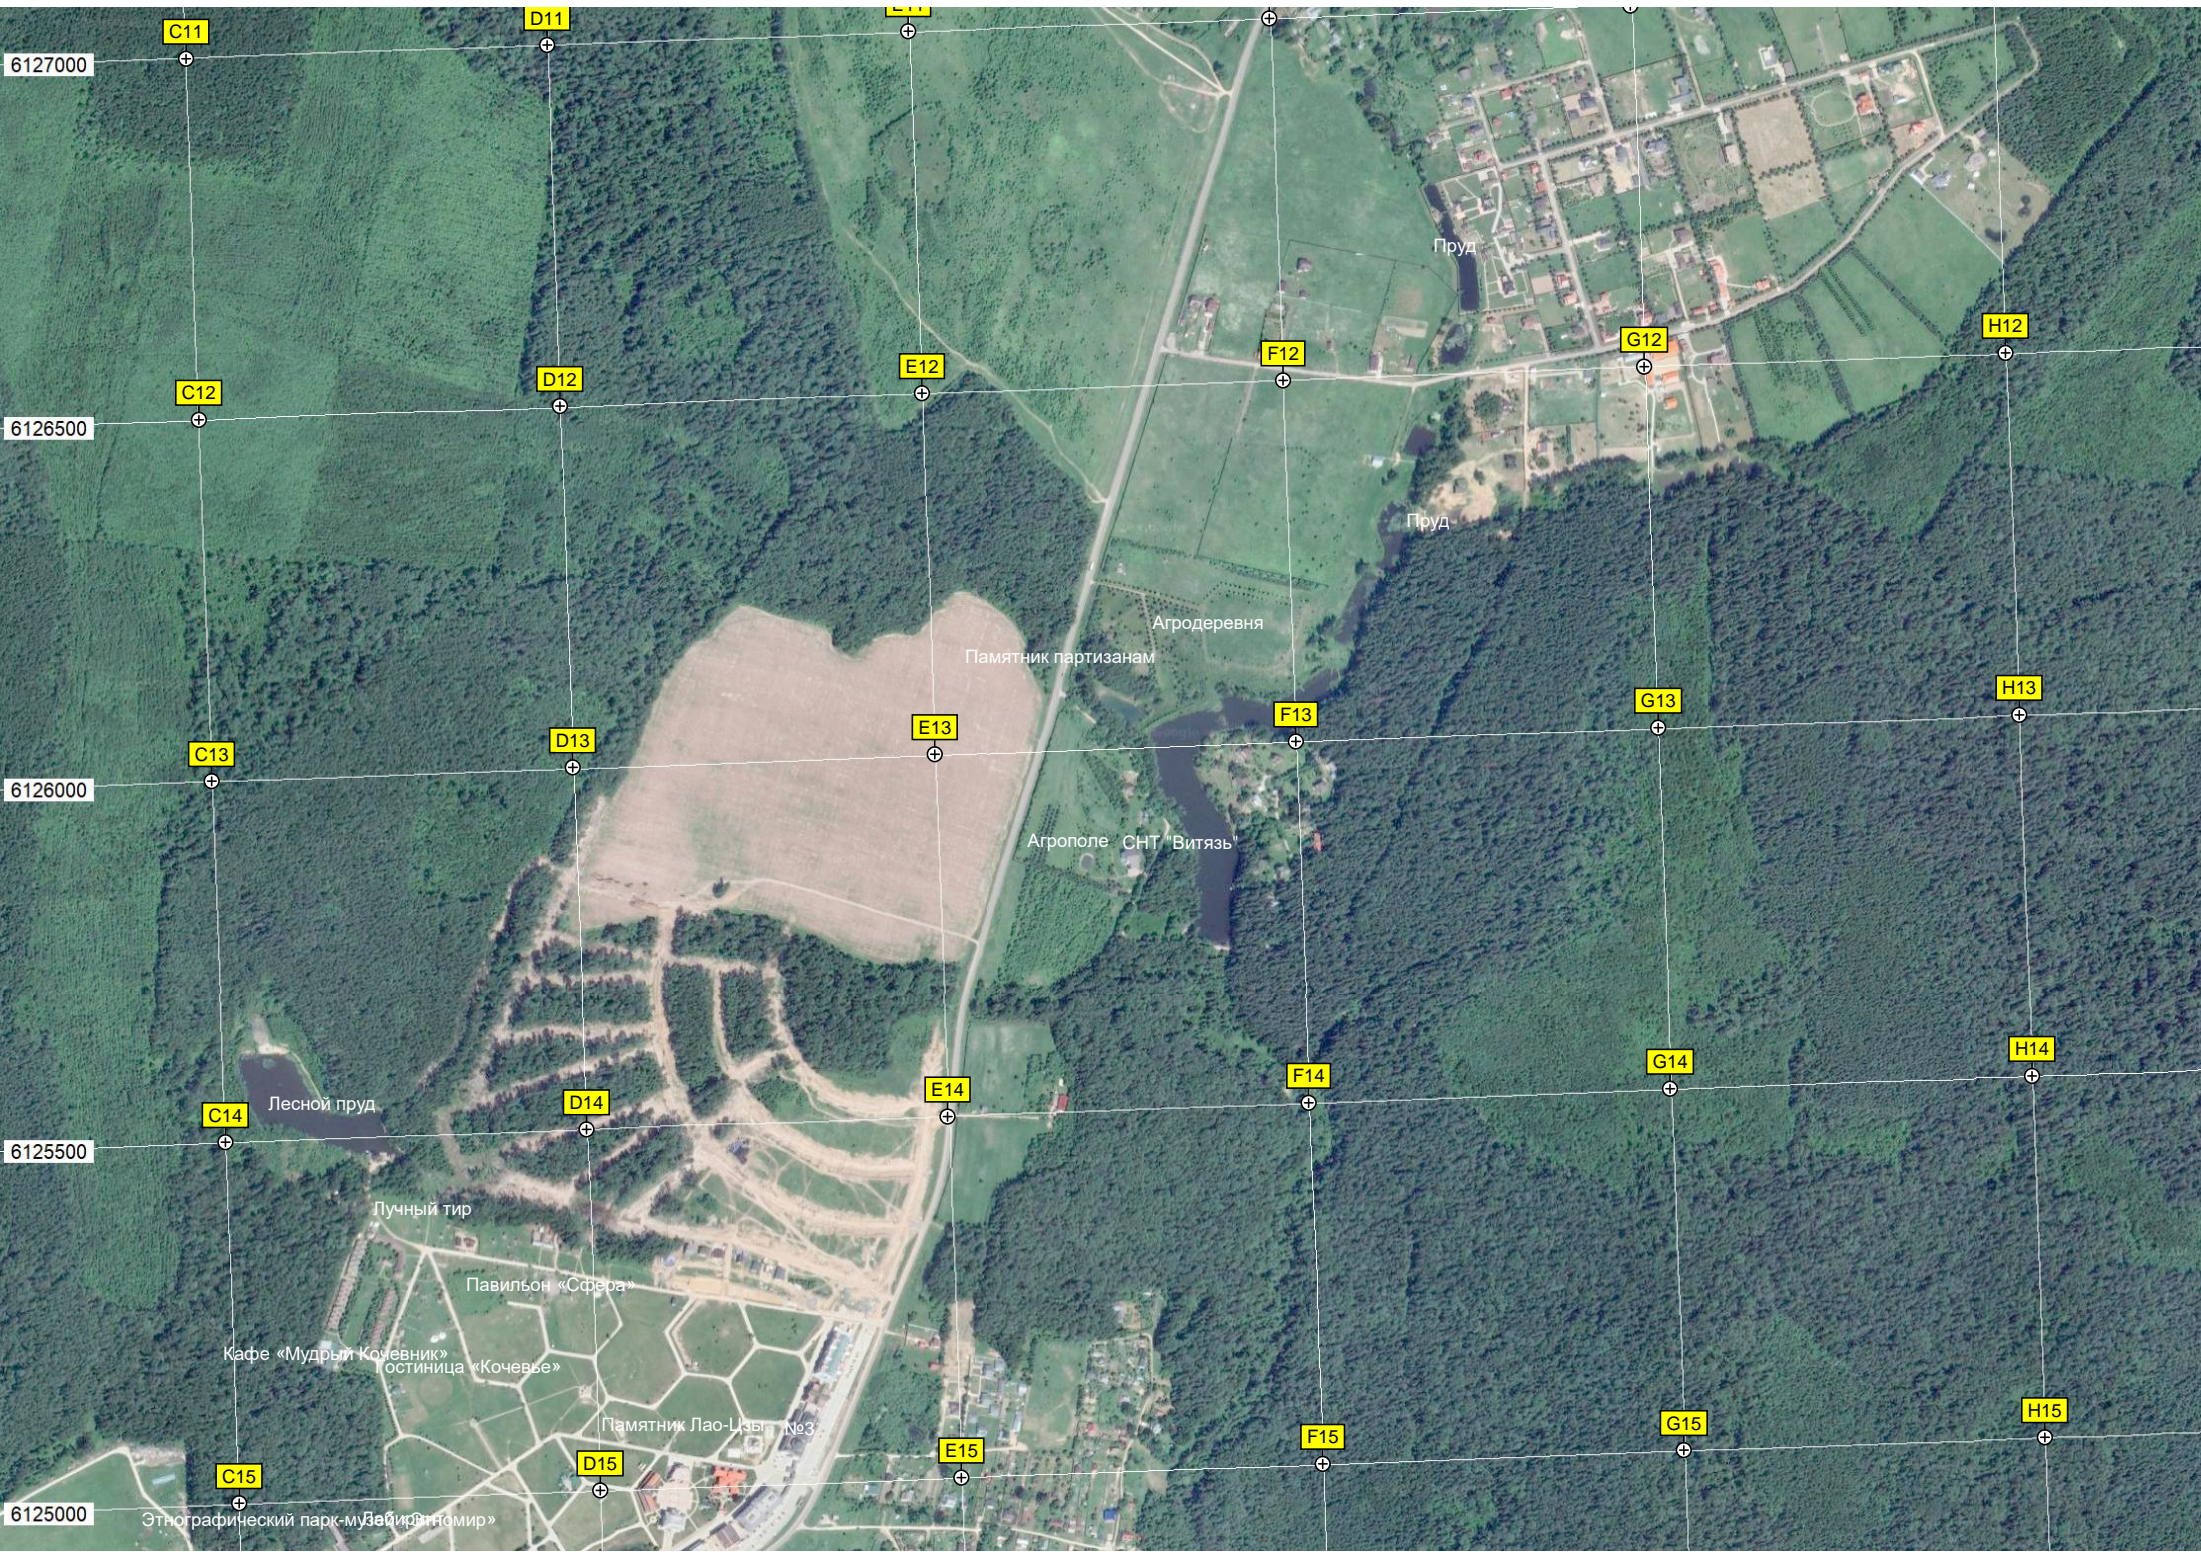

Ферма

«Столпик»

«Ромашка»

«Восход»

Водонапорная башня

Дальний приводной радиомаяк (ДПРМ) Ермолинского аэродрома

Пруд «Сатурн», участок 1-3

6127000