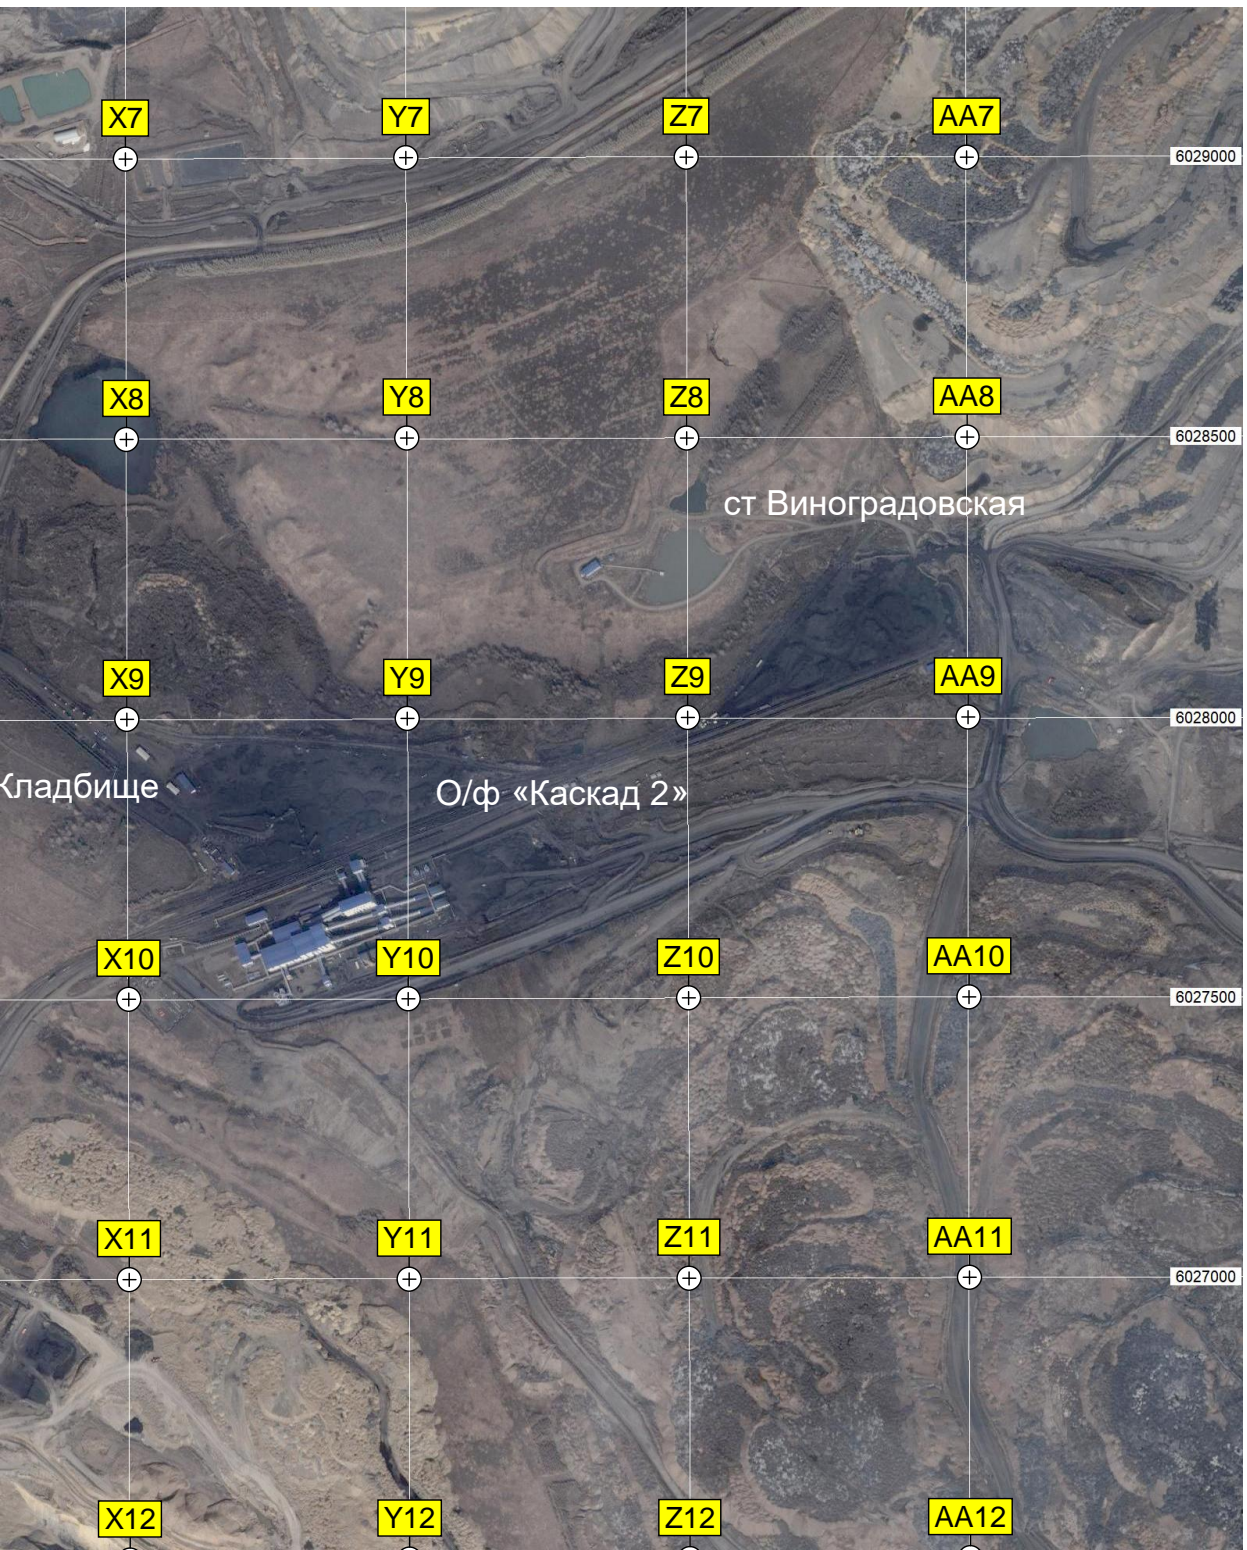

X7

Y7

Z7

AA7

6029000

X8

Y8

Z8

AA8

6028500

ст Виноградовская

X9

Y9

Z9

AA9

6028000

Кладбище

О/ф «Каскад 2»

X10

Y10

Z10

AA10

6027500

X11

Y11

Z11

AA11

6027000

X12

Y12

Z12

AA12