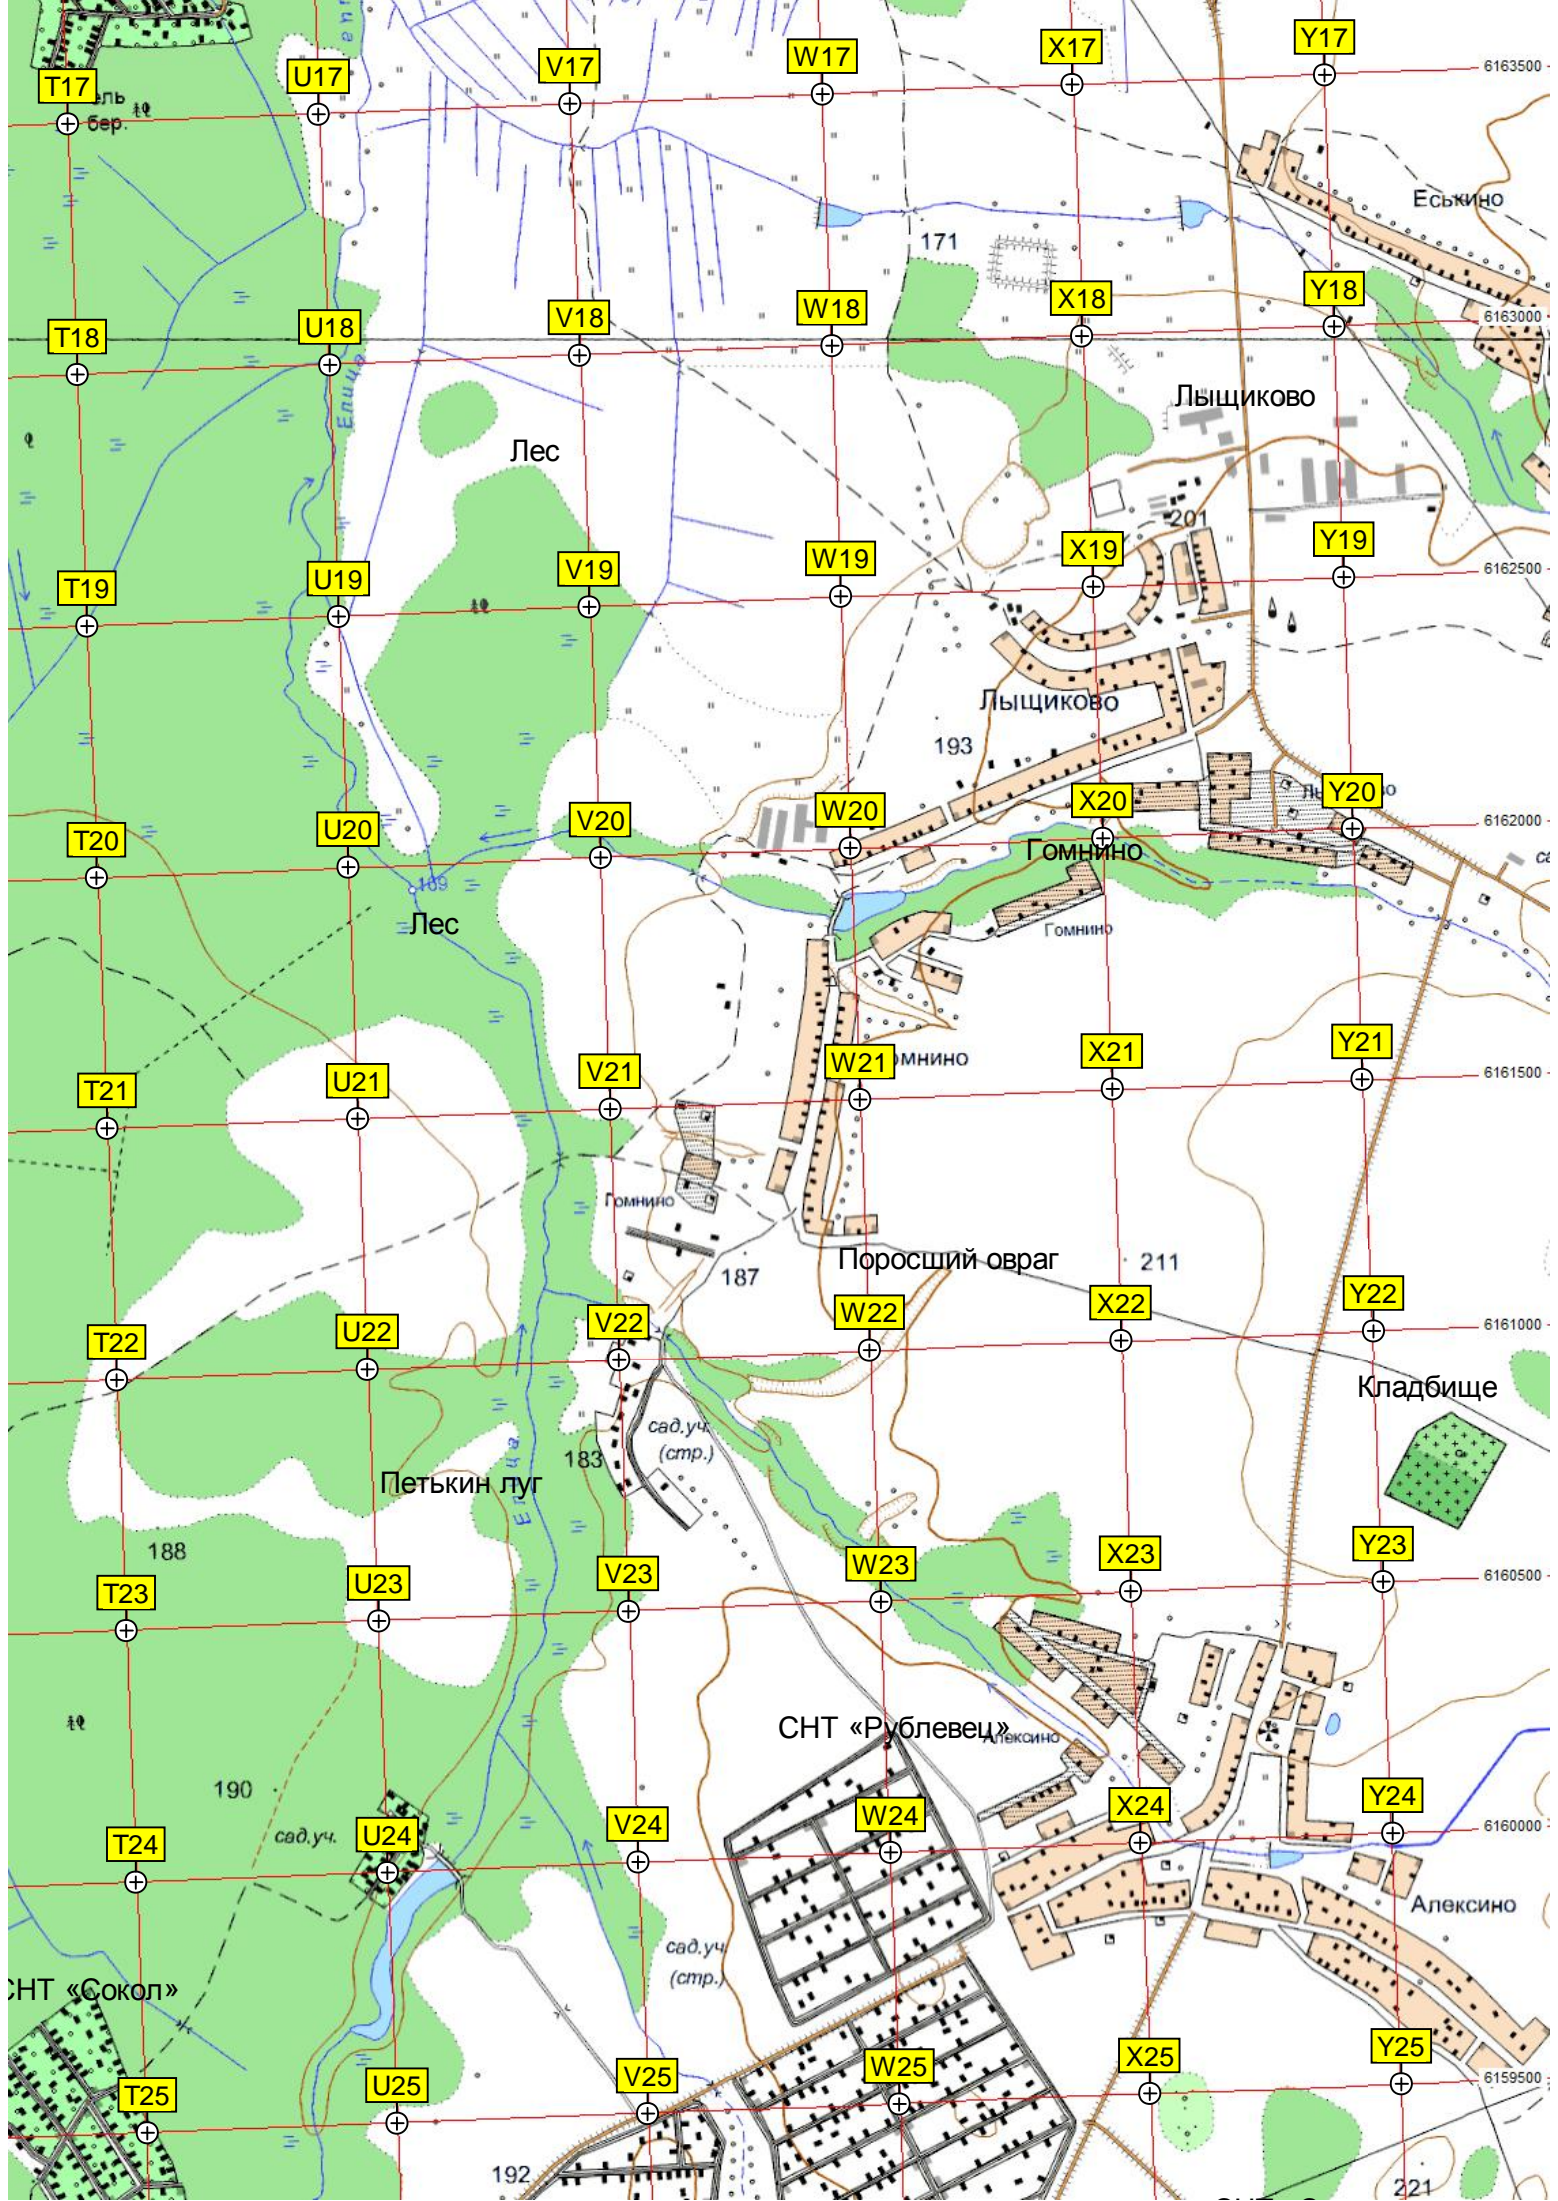

- N17
- O17
- P17
- Q17
- R17
- S17
- N18
- O18
- P18
- Q18
- R18
- S18
- N19
- O19
- P19
- Q19
- R19
- S19
- N20
- O20
- P20
- Q20
- R20
- S20
- N21
- O21
- P21
- Q21
- R21
- S21
- N22
- O22
- P22
- Q22
- R22
- S22
- N23
- O23
- P23
- Q23
- R23
- S23
- N24
- O24
- P24
- Q24
- R24
- S24
- N25
- O25
- P25
- Q25
- R25
- S25

322000

322500

323000

323500

324000

324500

325000

Свородня

п. Шаликово

186

204

197

198

205

200

202