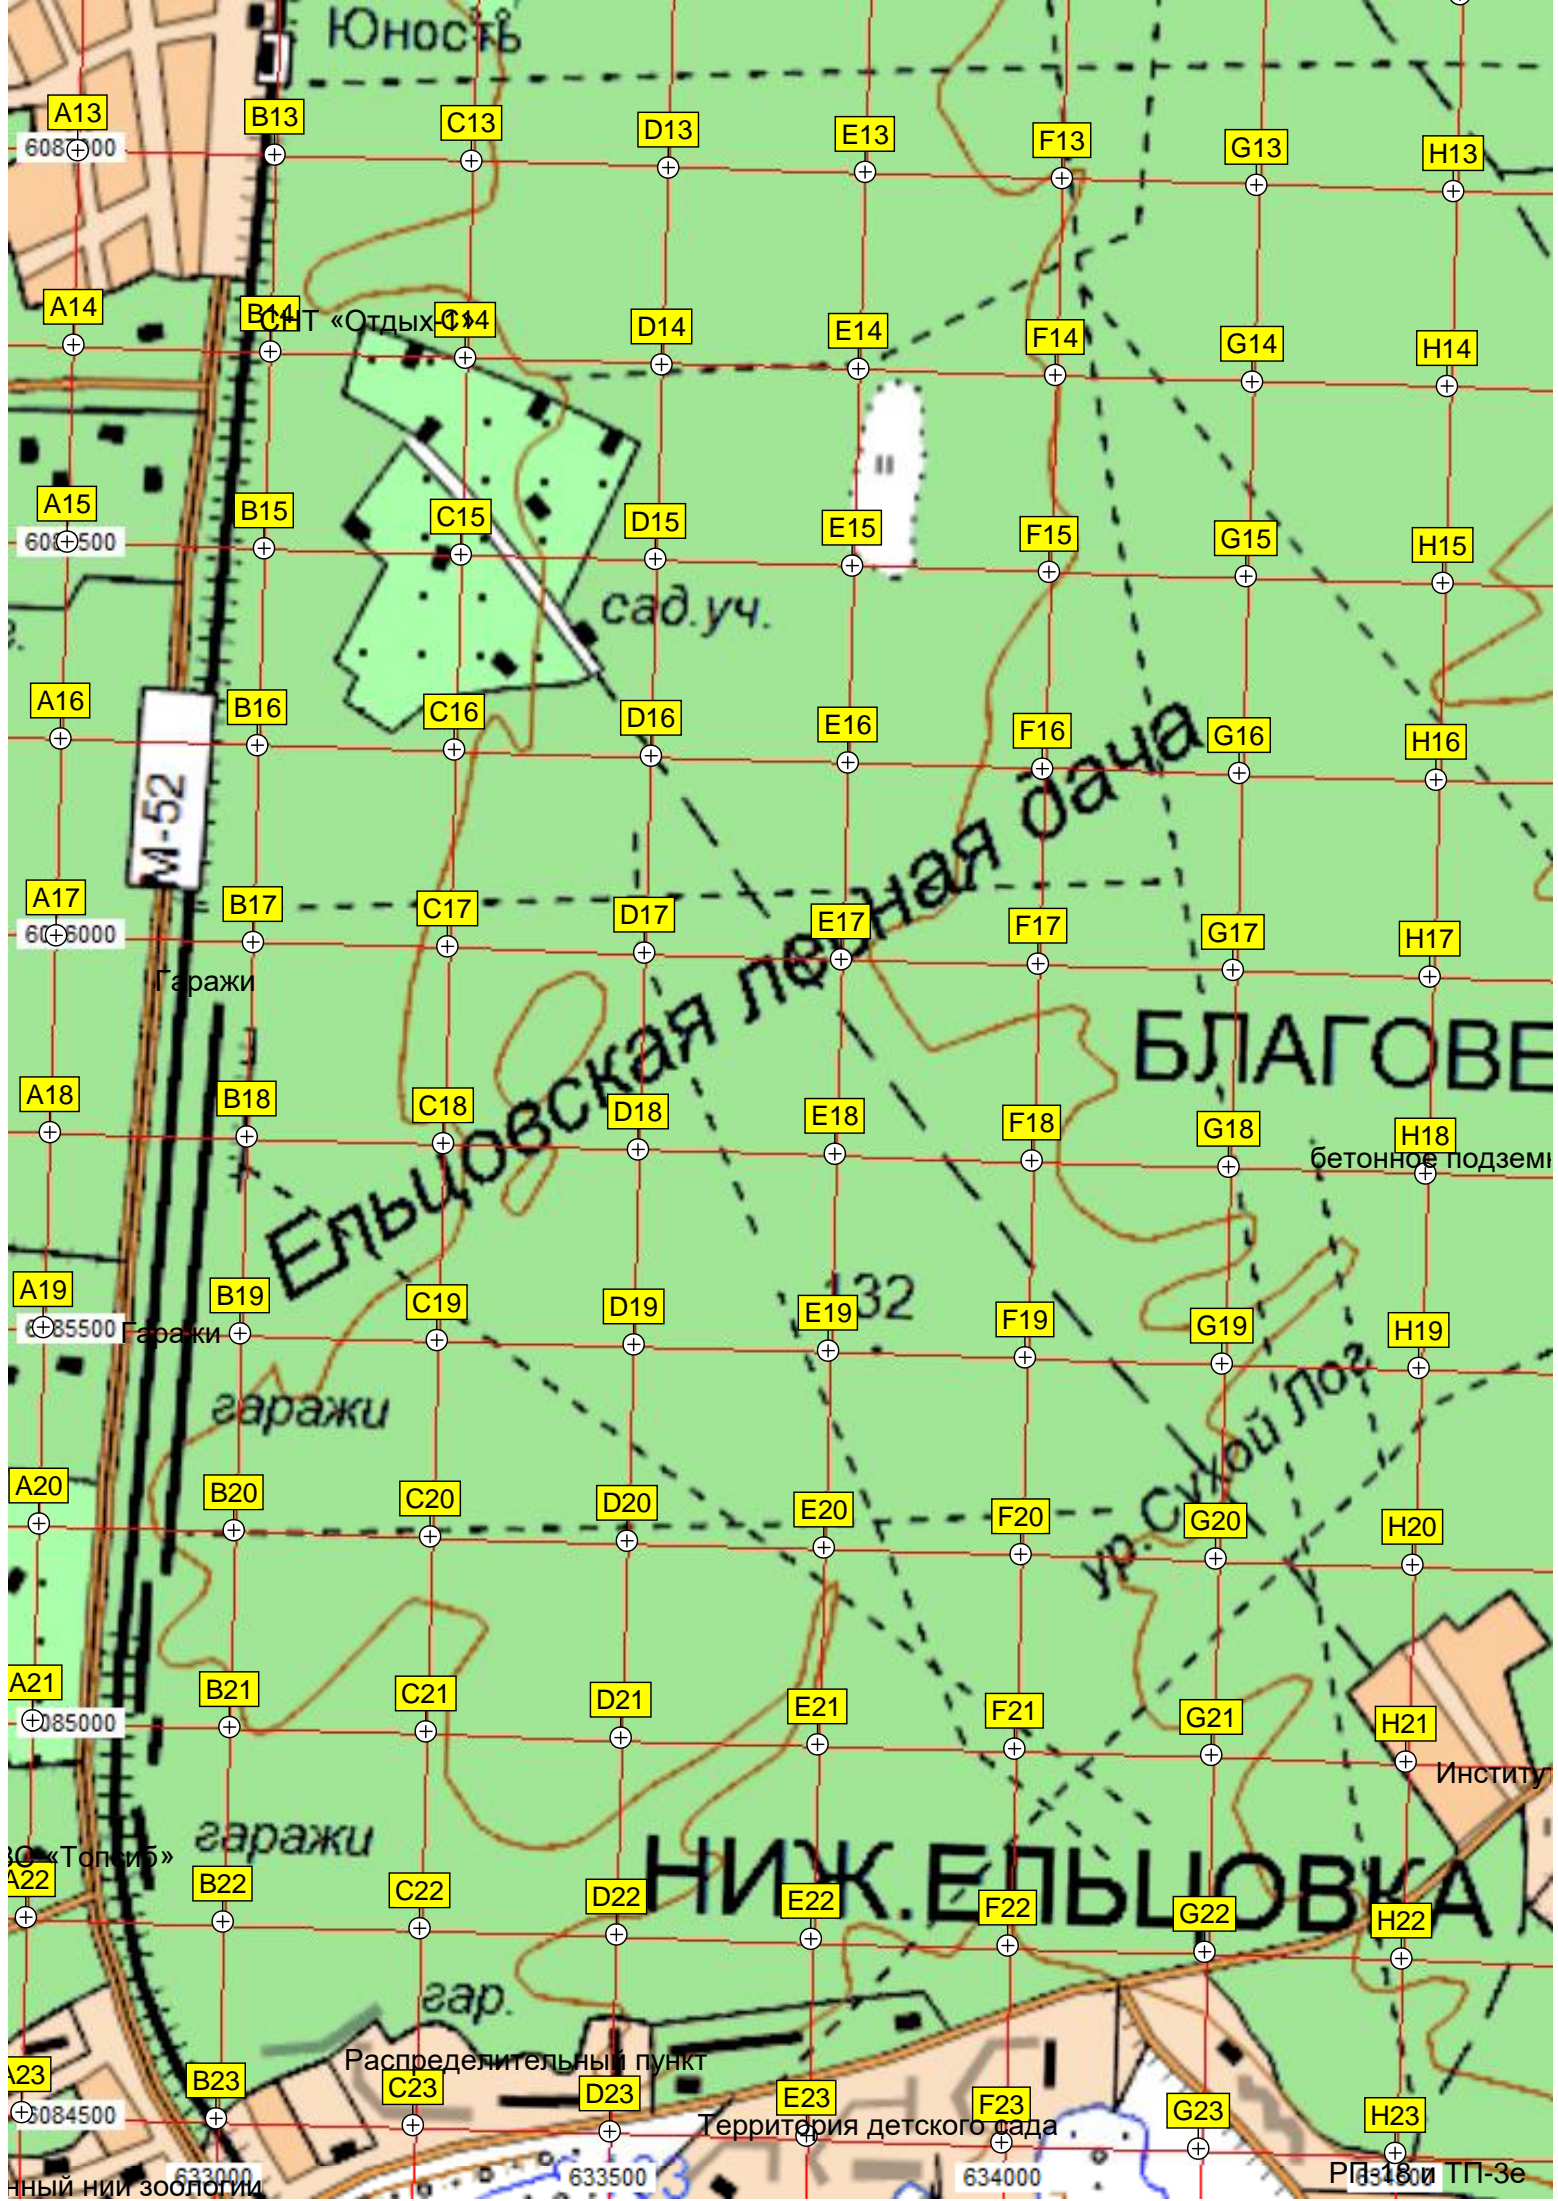

СНТ «Кедр»

СНТ «Черёмушки»

«Метростроитель»

СНТ «Сибирский Мичуринец»

СНТ «Текстильщик»

6087500

Юность

A13 B13 C13 D13 E13 F13 G13 H13
608+000
A14 B14 C14 D14 E14 F14 G14 H14
САТ «Отдых»
60+500
A15 B15 C15 D15 E15 F15 G15 H15
сад.уч.
A16 B16 C16 D16 E16 F16 G16 H16
М-52
60+6000
A17 B17 C17 D17 E17 F17 G17 H17
Гаражи
A18 B18 C18 D18 E18 F18 G18 H18
Ельцовская летняя дача
БЛАГОВЕ
бетонное подземие
A19 B19 C19 D19 E19 F19 G19 H19
Гаражи
32
гаражи
ур. Сухой лог
A20 B20 C20 D20 E20 F20 G20 H20
A21 B21 C21 D21 E21 F21 G21 H21
Институ
гаражи
НИЖ. ЕЛЬЦОВКА
A22 B22 C22 D22 E22 F22 G22 H22
гаражи
A23 B23 C23 D23 E23 F23 G23 H23
Распределительный пункт
Территория детского сада
633000 633500 634000 ПТ-3е