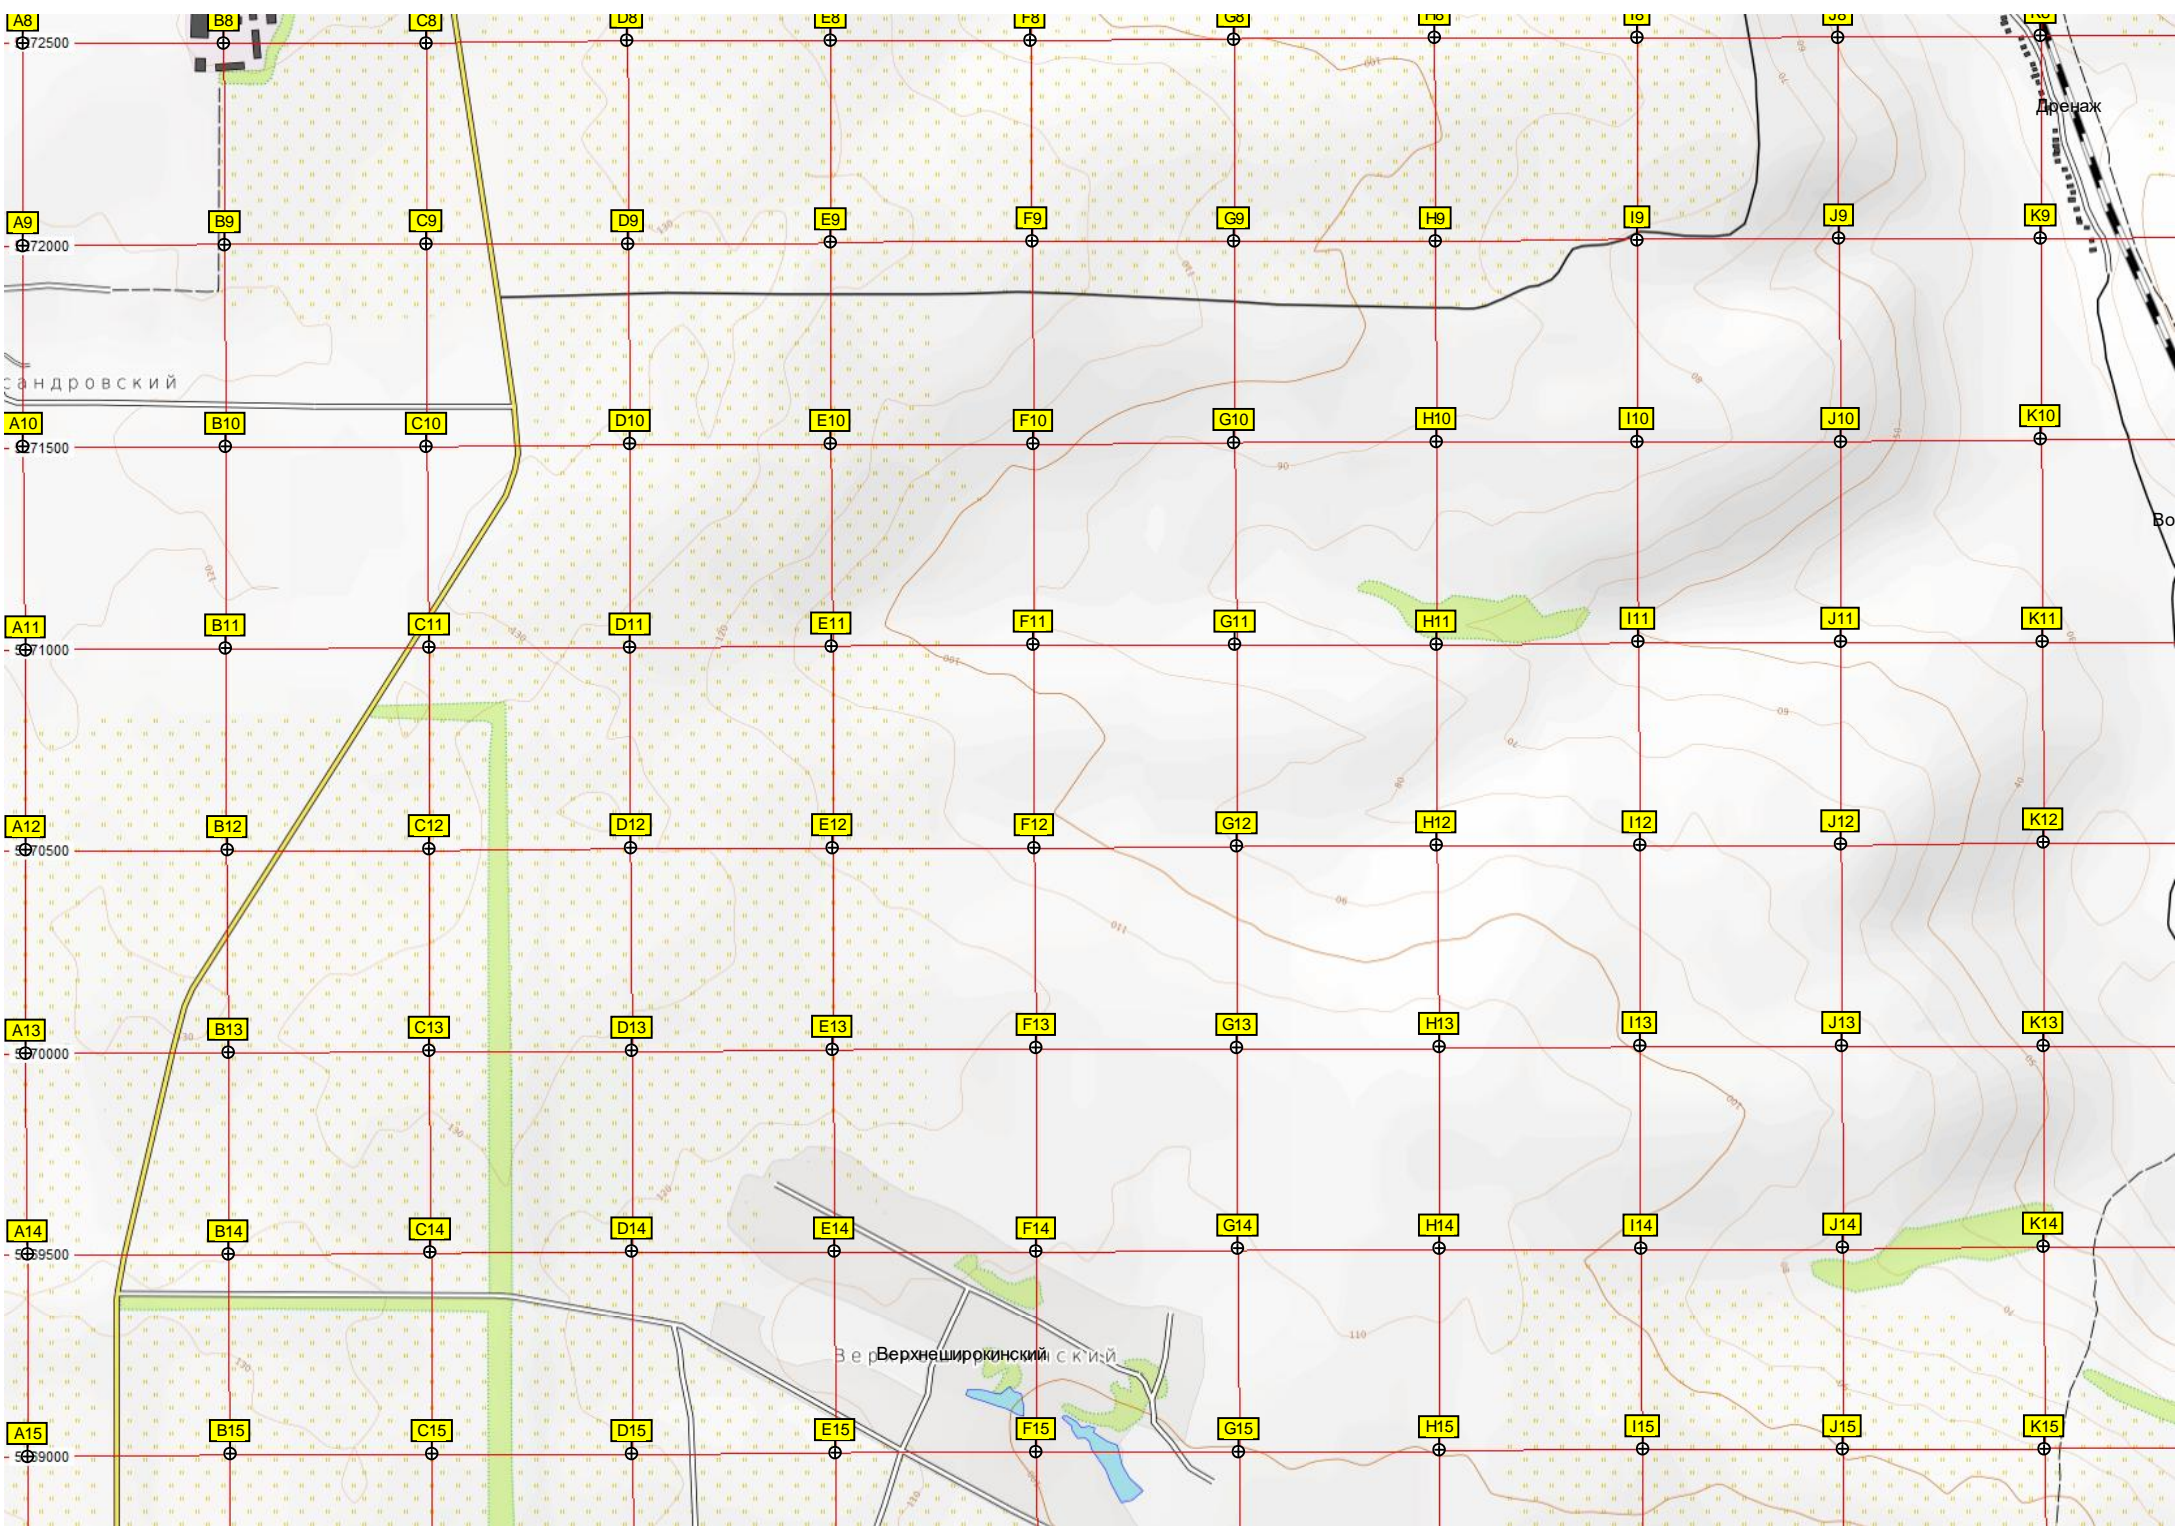

481000 481500 482000 482500 483000 483500 484000 484500 485000 485500 486000

L1 M1 N1 O1 P1 Q1 R1 S1 T1 U1 V1
L2 M2 N2 O2 P2 Q2 R2 S2 T2 U2 V2
L3 M3 N3 O3 P3 Q3 R3 S3 T3 U3 V3
L4 M4 N4 O4 P4 Q4 R4 S4 T4 U4 V4
L5 M5 N5 O5 P5 Q5 R5 S5 T5 U5 V5
L6 M6 N6 O6 P6 Q6 R6 S6 T6 U6 V6
L7 M7 N7 O7 P7 Q7 R7 S7 T7 U7 V7
L8 M8 N8 O8 P8 Q8 R8 S8 T8 U8 V8

Дедовь Алексия, человек Божия

Александровка Кладбище

Александровка

Перекаты на реке Крынке

Курган

авт. мост на реке Миус

Крынка

Детский сад

Красивейшие места Алексеевского леса

Алекс

ДОТ

A8

A9

A10

A11

A12