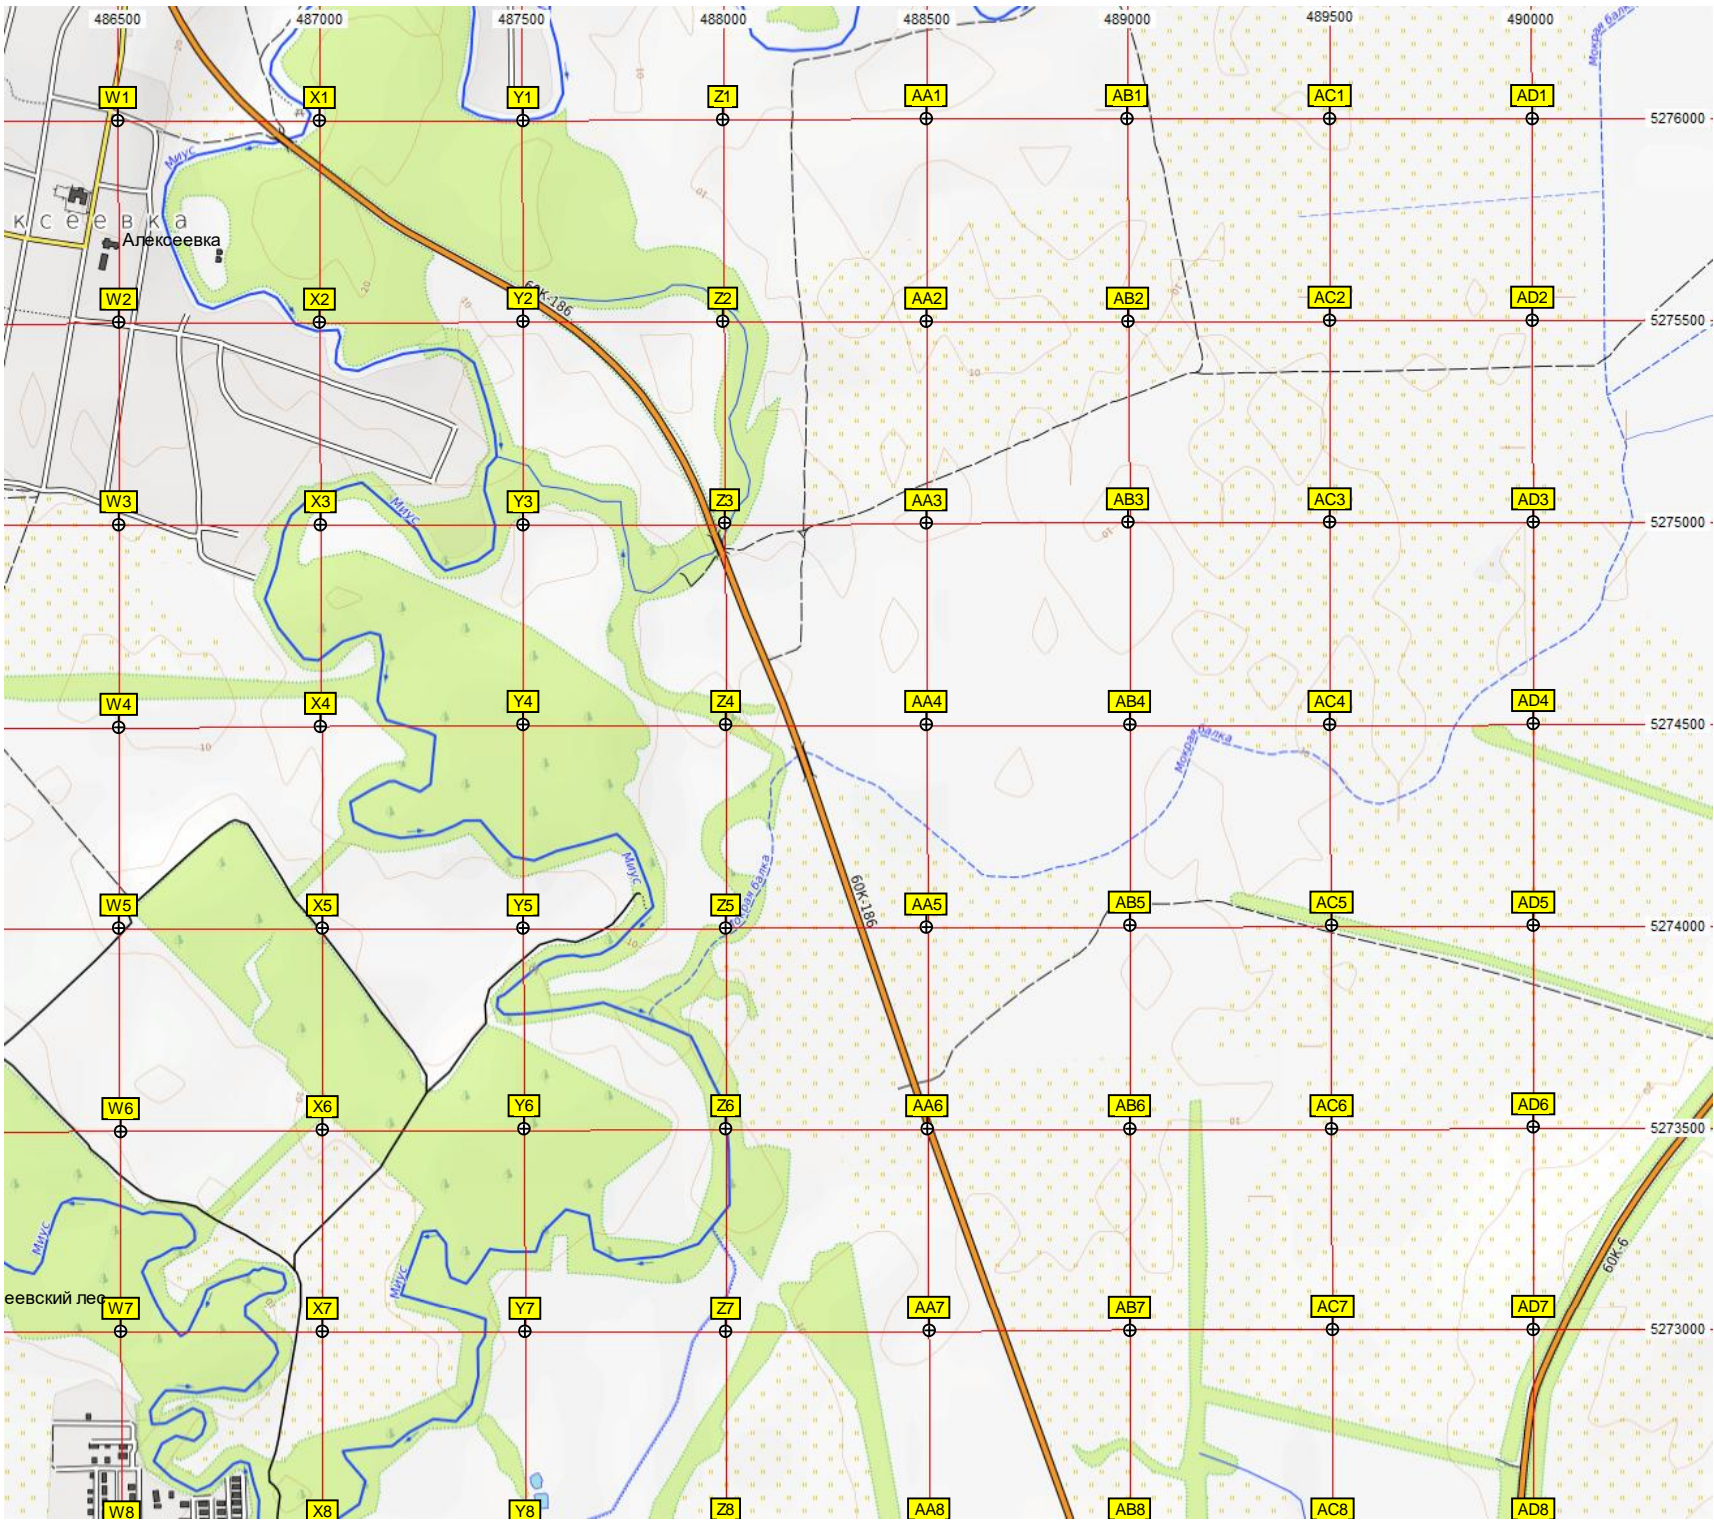

Дедовь Алексия, человек Божия

Александровка Кладбище

Александровка

Перекаты на реке Крынке

Курган

авт. мост на реке Миус

Крынка

Детский сад

Красивейшие места Алексеевского леса

Алекс

ДОТ

A8

A9

A10

A11

A12