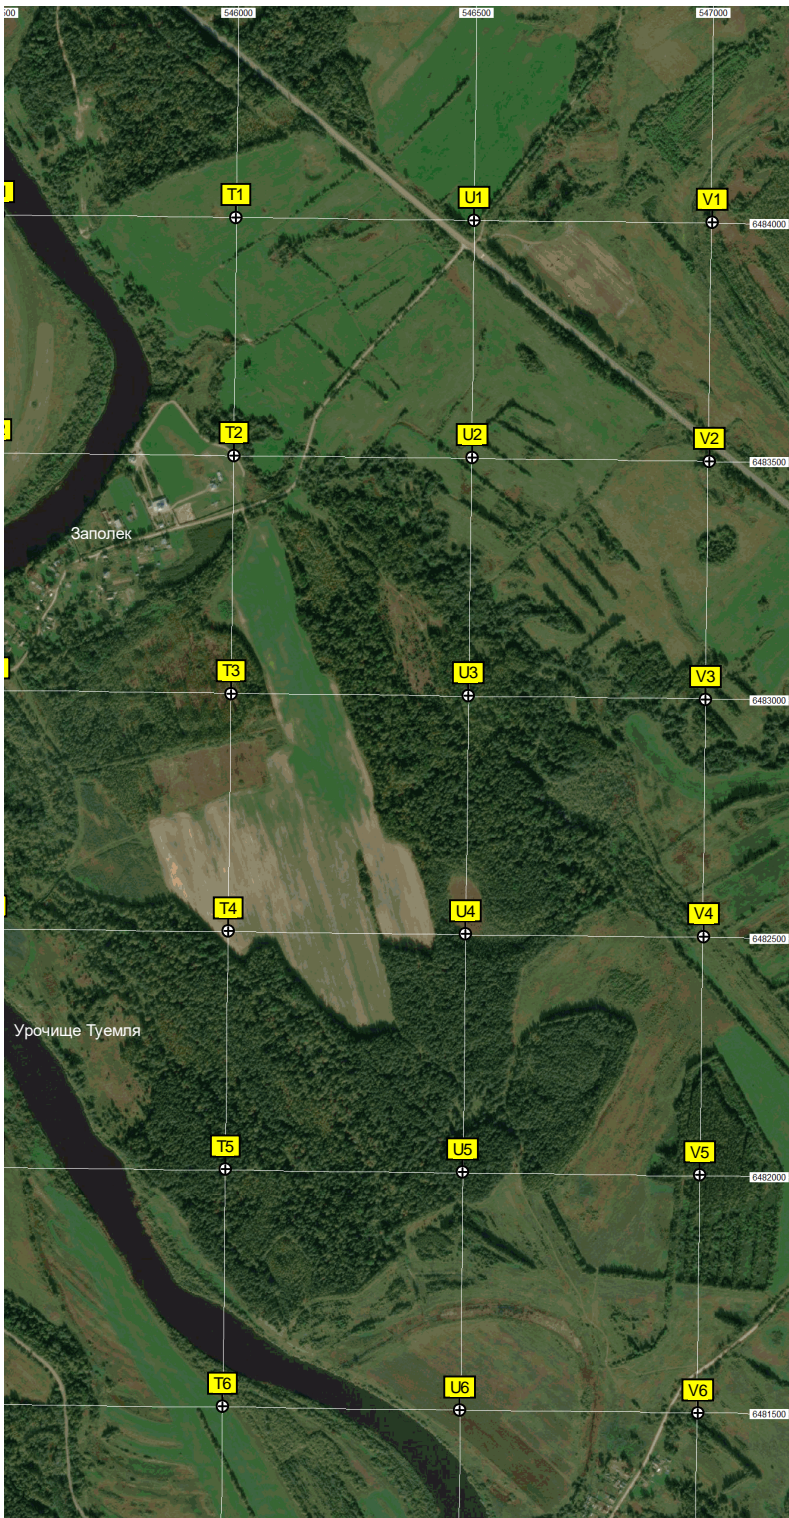

Футбольное поле (стадион)

Детский оздоровительный лагерь "Дуднево"

Административный домик

Озеро Дуднево

Чернаручье

Остатки старинного моста

A7

B7