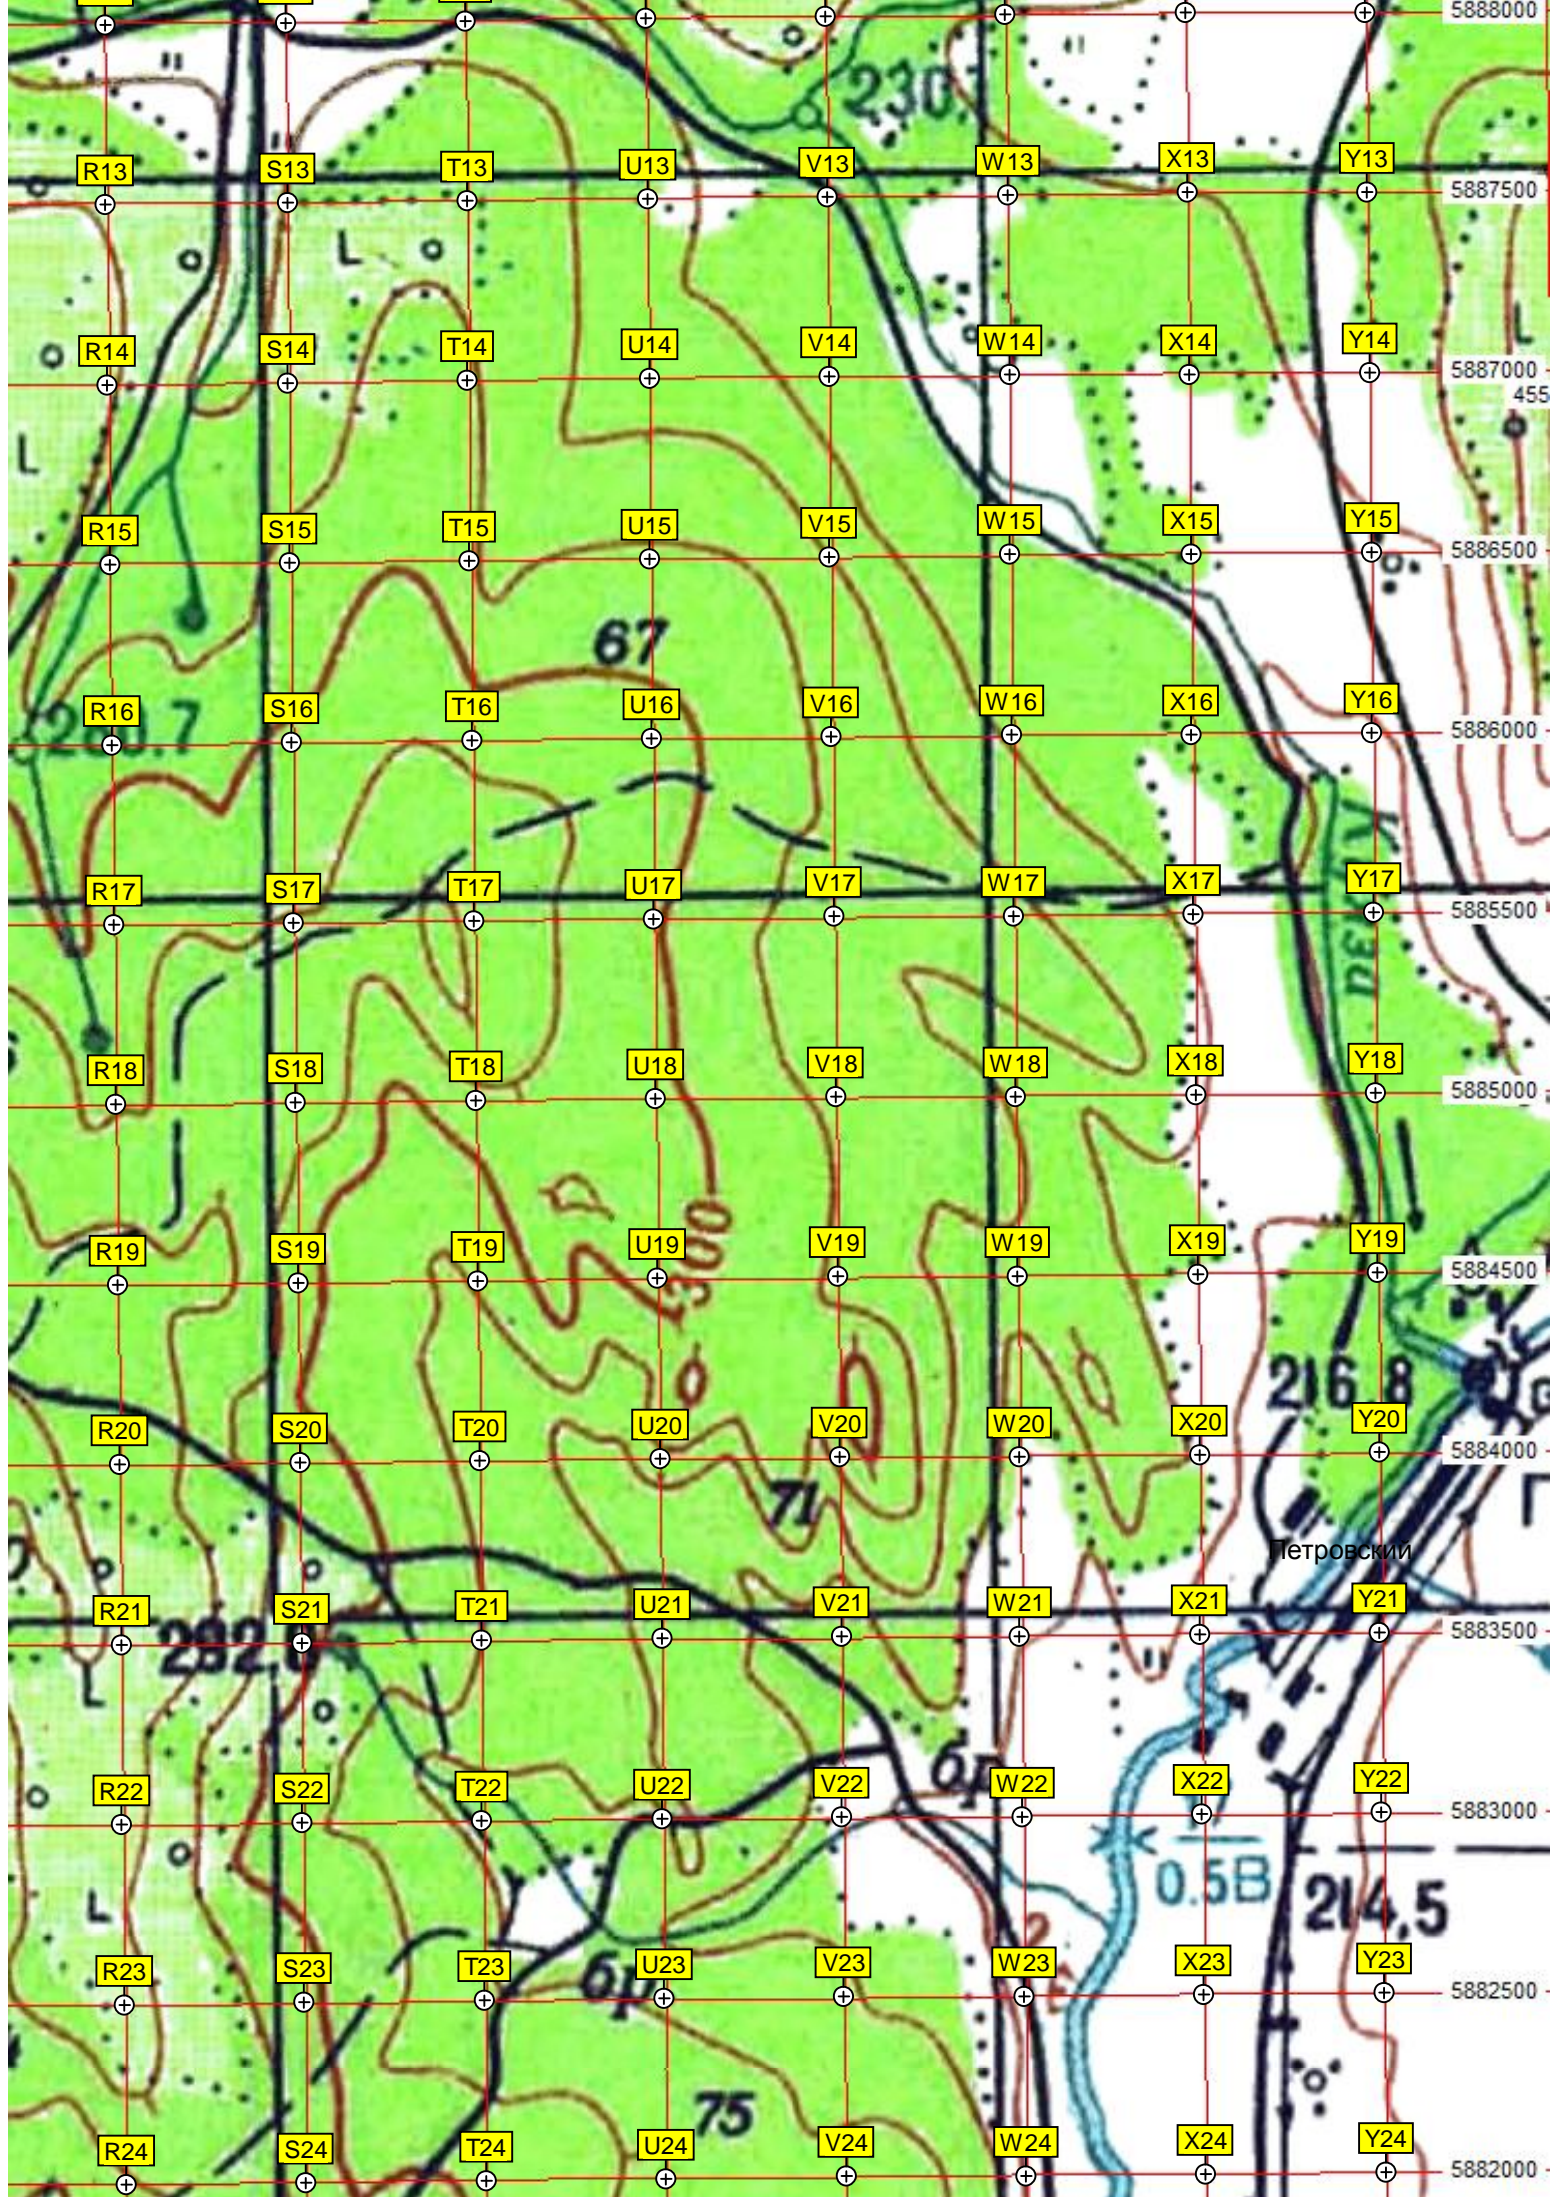

447500 448000 448500 449000 449500 450000 450500 451000

Кузнецовский

Развалины фермы

рыб. п. и т.

53°10'15"

377,8

451500 452000 452500 453000 453500 454000 454500 455000 45550

5894000

5893500

5893000

5892500

5892000

5891500

5891000

5890500

5890000

5889500

5889000

5888500

Плотина

Верхоторский совхоз
Гараж

Верхоторская лесопилка

Высота 270 метров

Верхотор

1.2 CC

248.0

28

92.52

246.8

59

бр.

447000 447500 448000 448500 449000 449500 450000 450500 451000