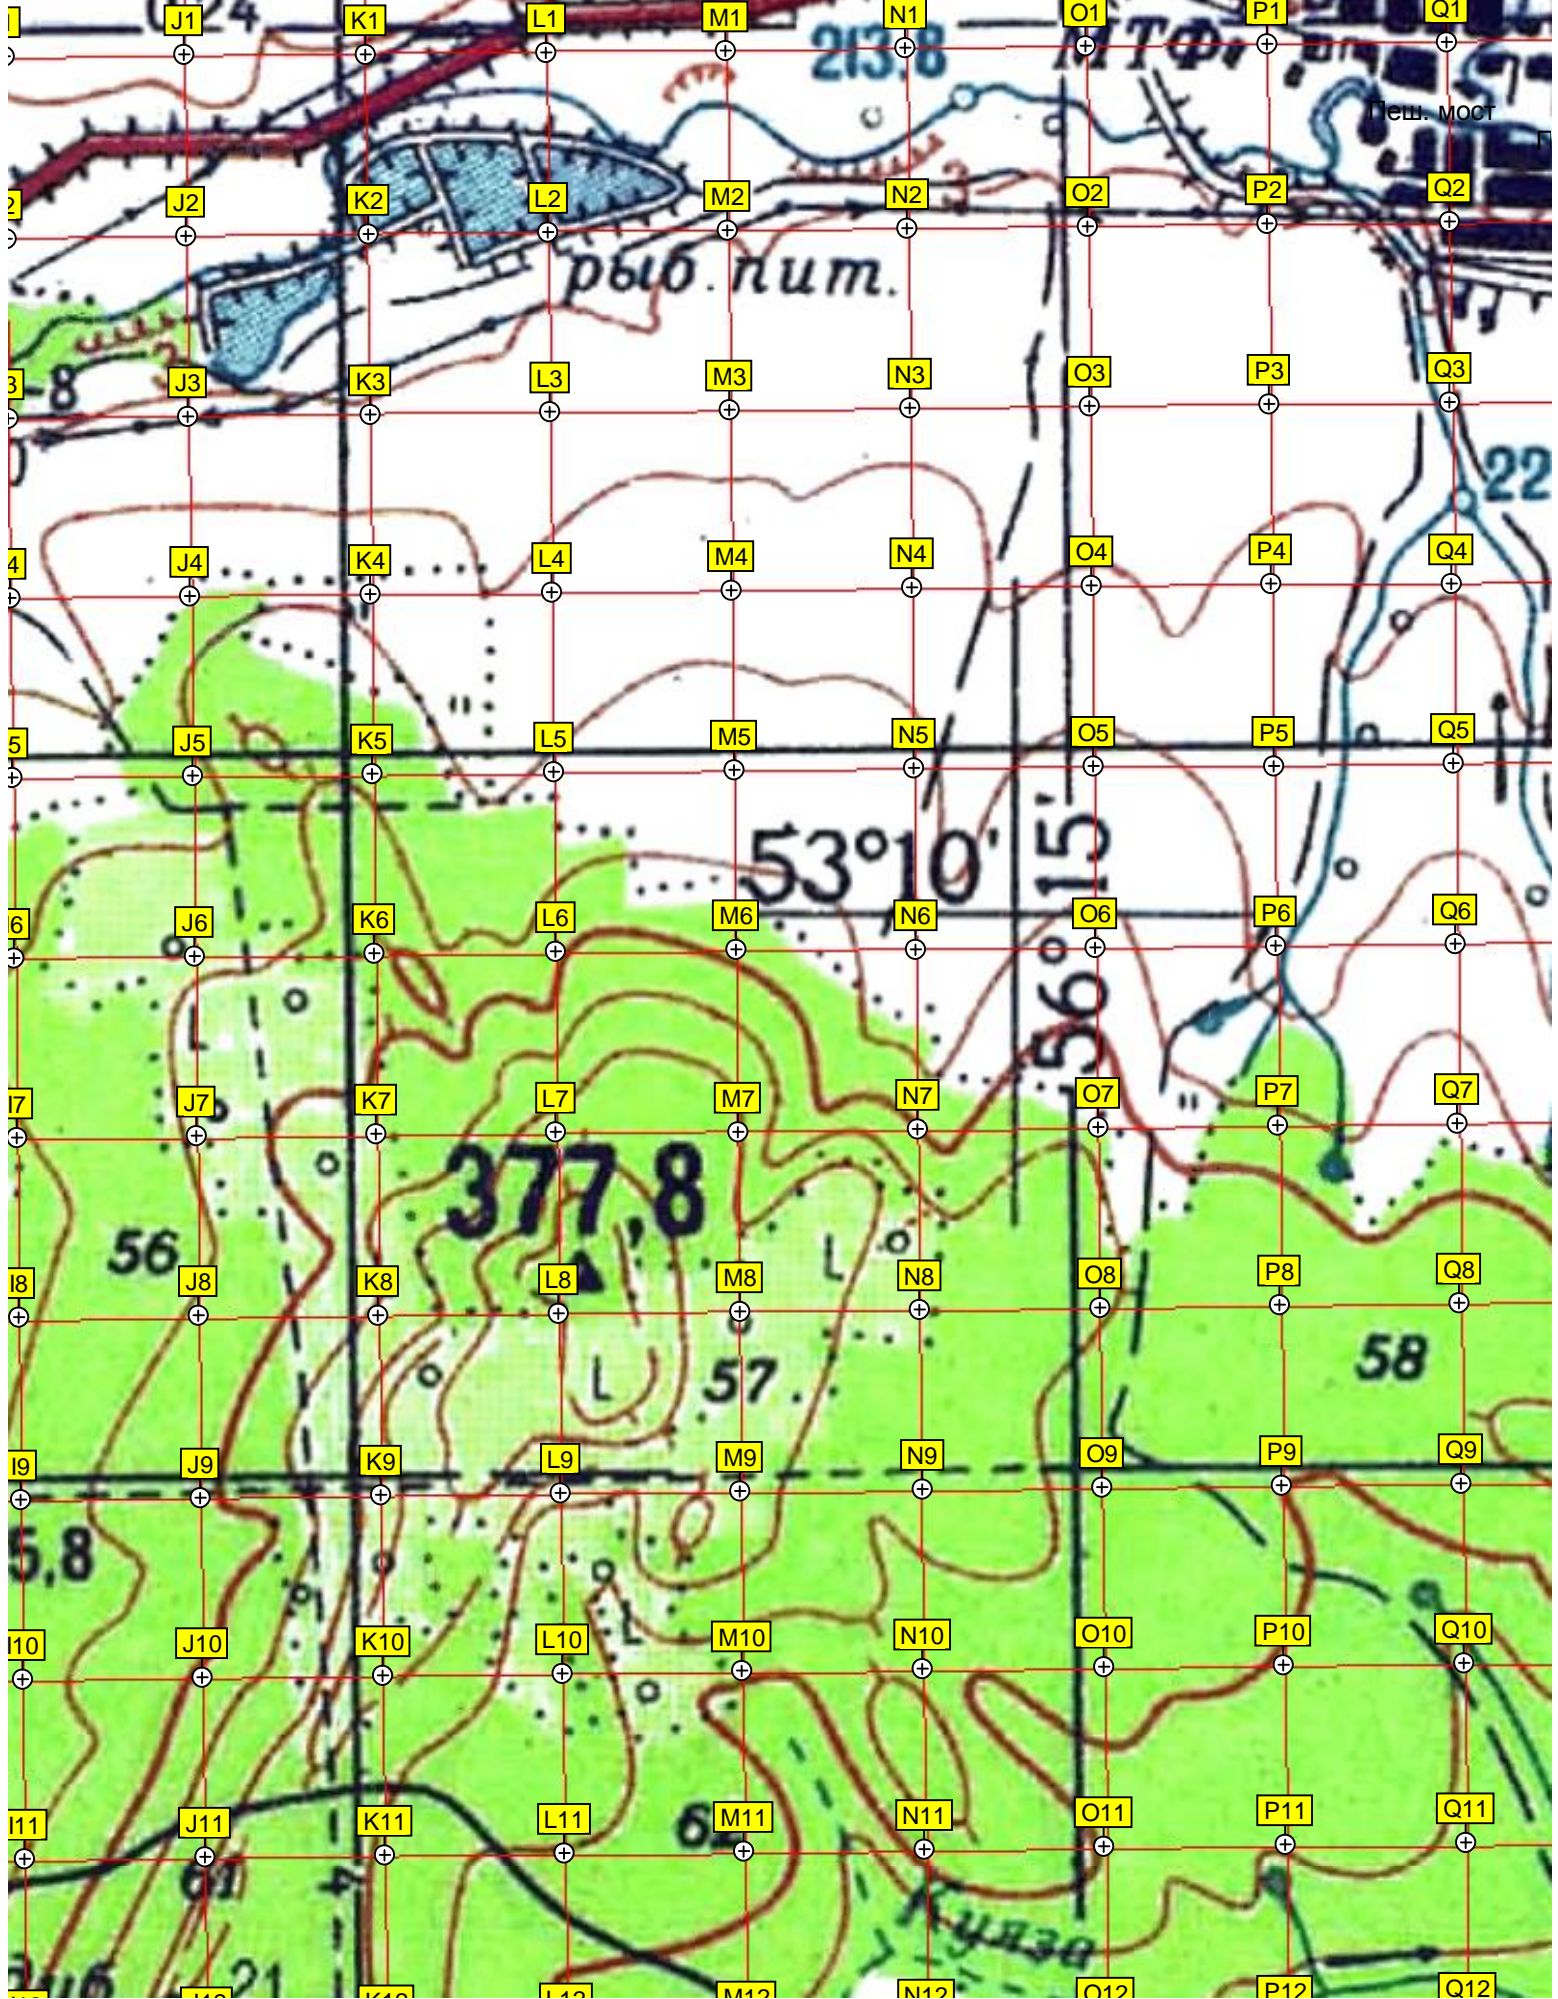

447500 448000 448500 449000 449500 450000 450500 451000

Кузнецовский

Развалины фермы

рыб. п. и т.

53°10'15"

377,8

451500 452000 452500 453000 453500 454000 454500 455000 45550

5894000

5893500

5893000

5892500

5892000

5891500

5891000

5890500

5890000

5889500

5889000

5888500

Плотина

Верхоторский совхоз
Гараж

Верхоторская лесопилка

Высота 270 метров

Верхотор

1.2 CC

248.0

28

92.52

246.8

59

бр.

447000 447500 448000 448500 449000 449500 450000 450500 451000