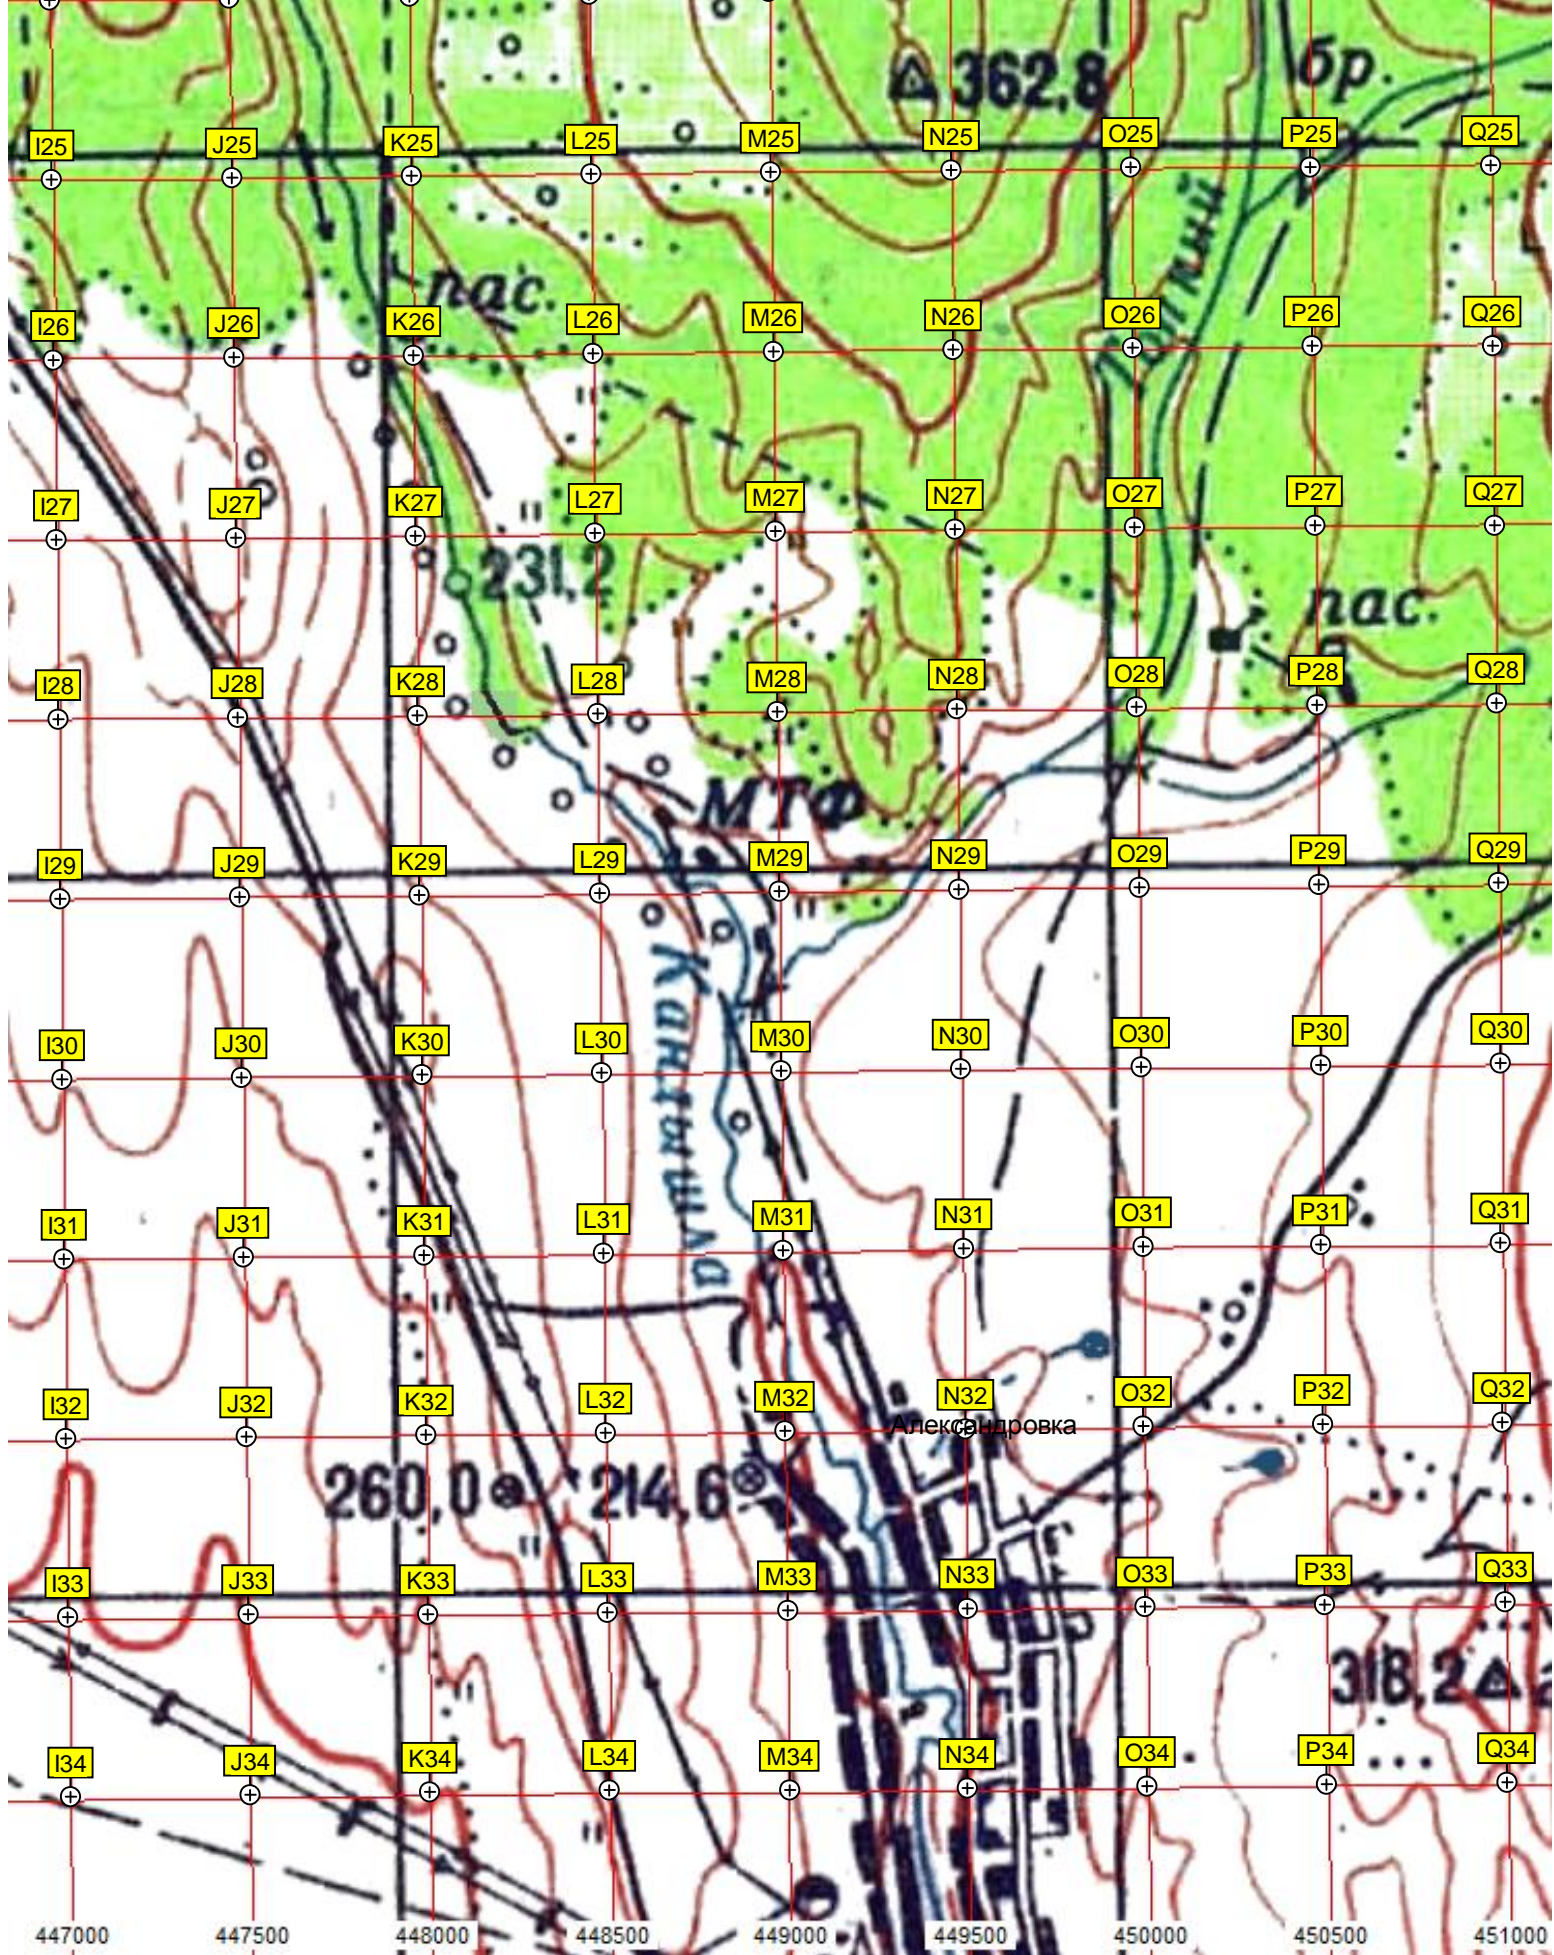

447500 448000 448500 449000 449500 450000 450500 451000

Кузнецовский

Развалины фермы

рыб. п. и т.

53°10'15"

377,8

451500 452000 452500 453000 453500 454000 454500 455000 45550

5894000

5893500

5893000

5892500

5892000

5891500

5891000

5890500

5890000

5889500

5889000

5888500

Плотина

Верхоторский совхоз
Гараж

Верхоторская лесопилка

Высота 270 метров

Верхотор

1.2 CC

248.0

28

92.52

246.8

59

бр.

447000 447500 448000 448500 449000 449500 450000 450500 451000