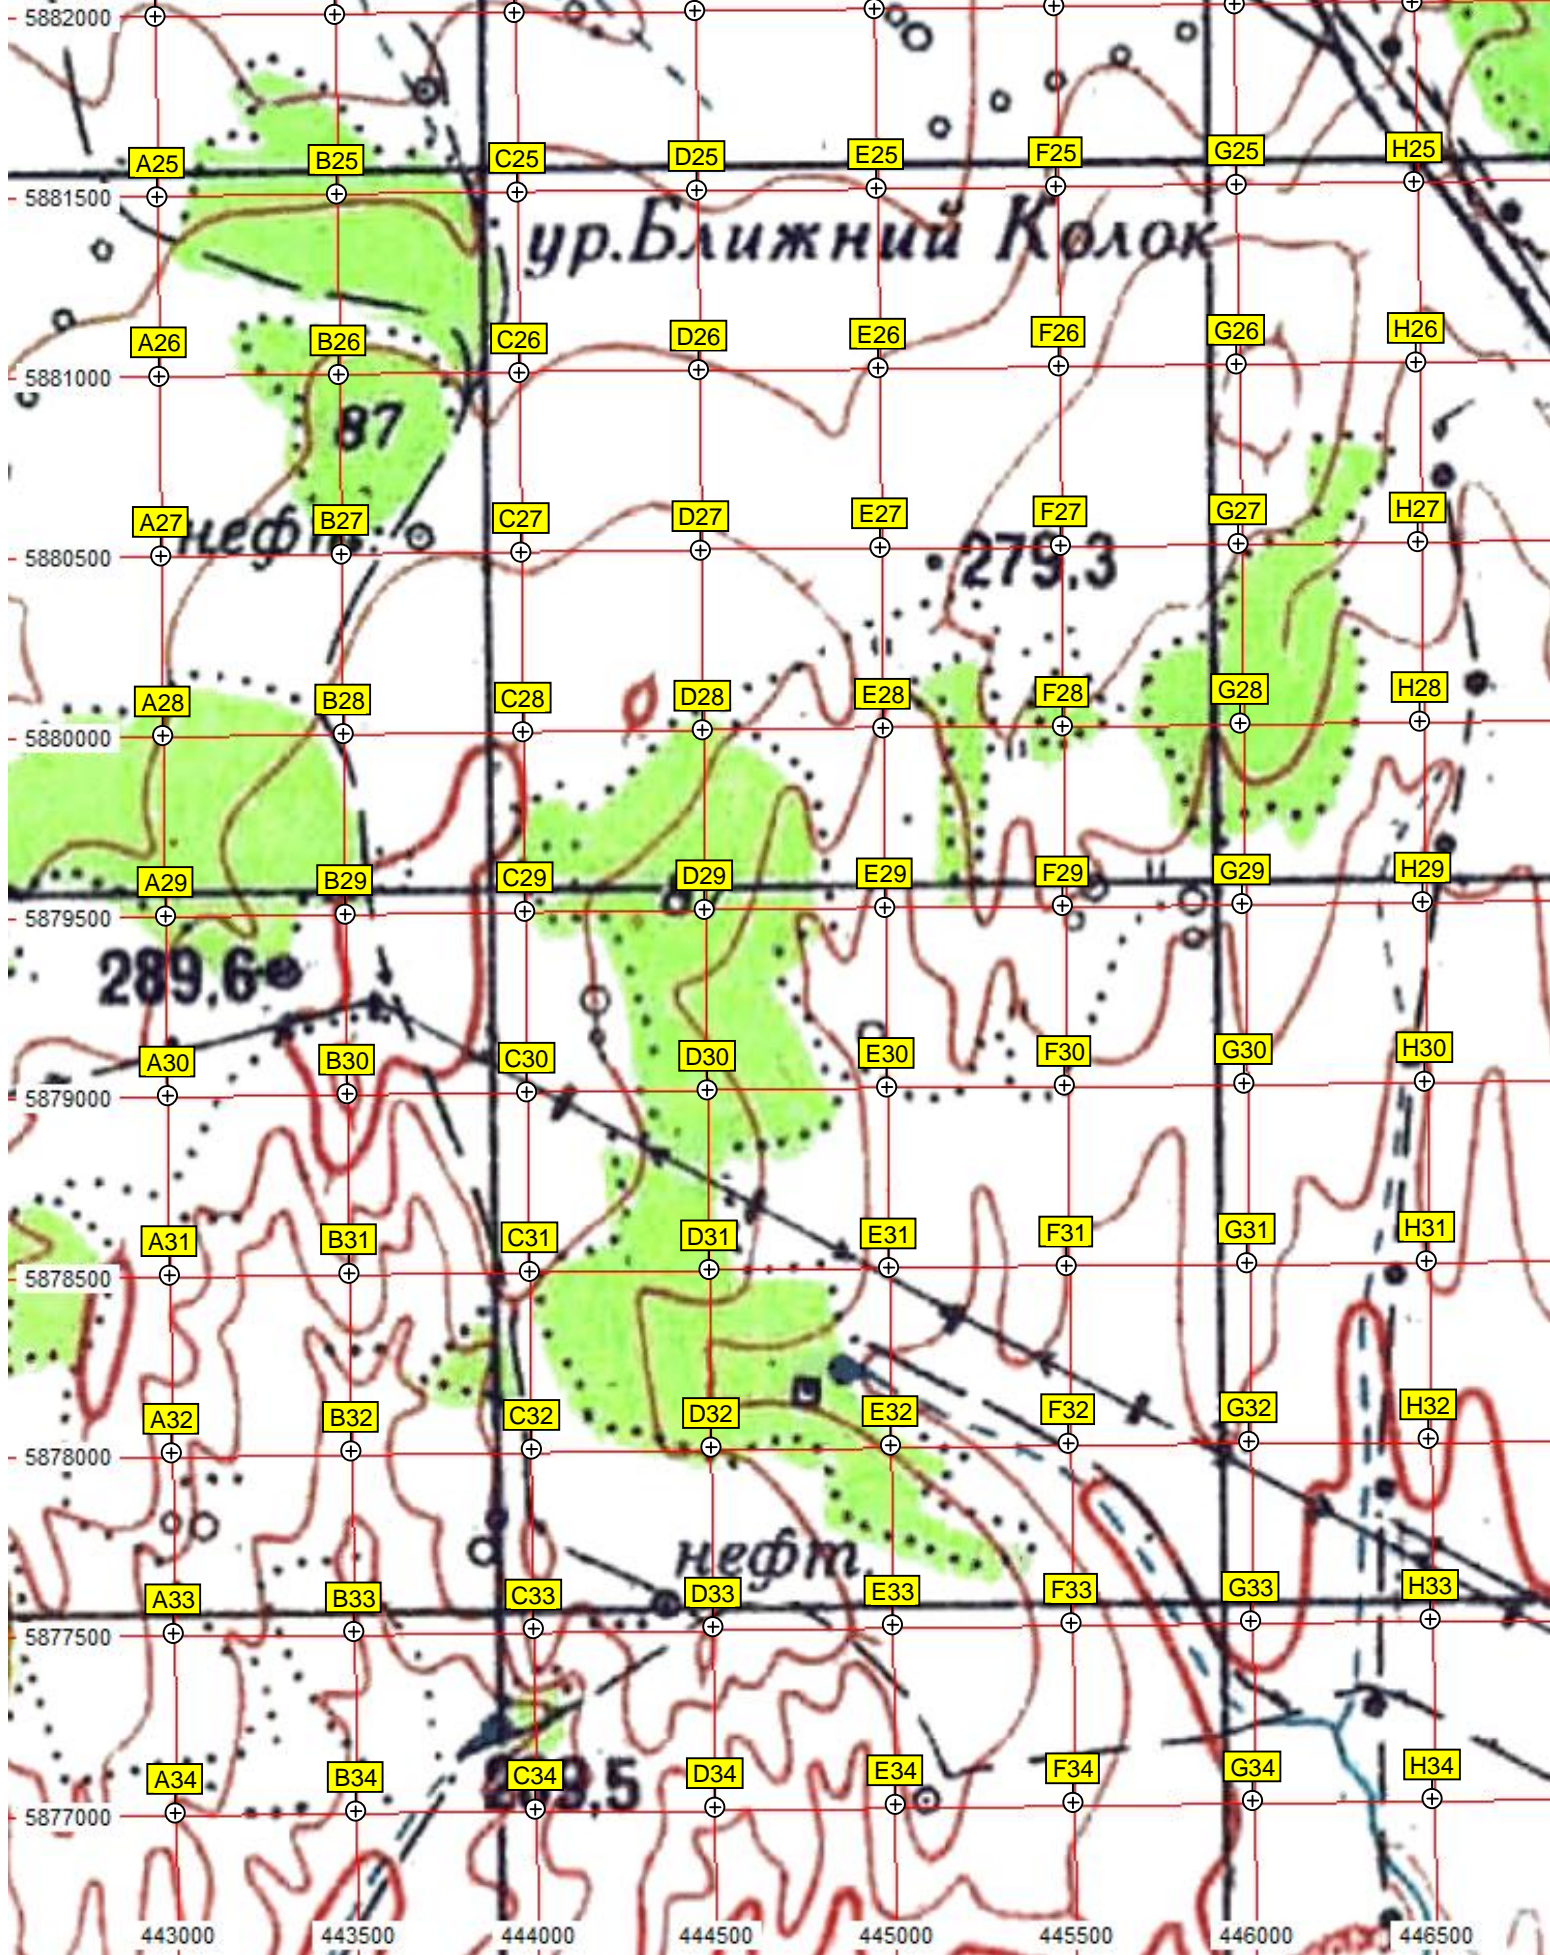

447500 448000 448500 449000 449500 450000 450500 451000

Кузнецовский

Развалины фермы

рыб. п. и т.

53°10'15"

377,8

451500 452000 452500 453000 453500 454000 454500 455000 45550

5894000

5893500

5893000

5892500

5892000

5891500

5891000

5890500

5890000

5889500

5889000

5888500

Плотина

Верхоторский совхоз
Гараж

Верхоторская лесопилка

Высота 270 метров

Верхотор

1.2 CC

248.0

28

92.52

246.8

59

бр.

447000 447500 448000 448500 449000 449500 450000 450500 451000