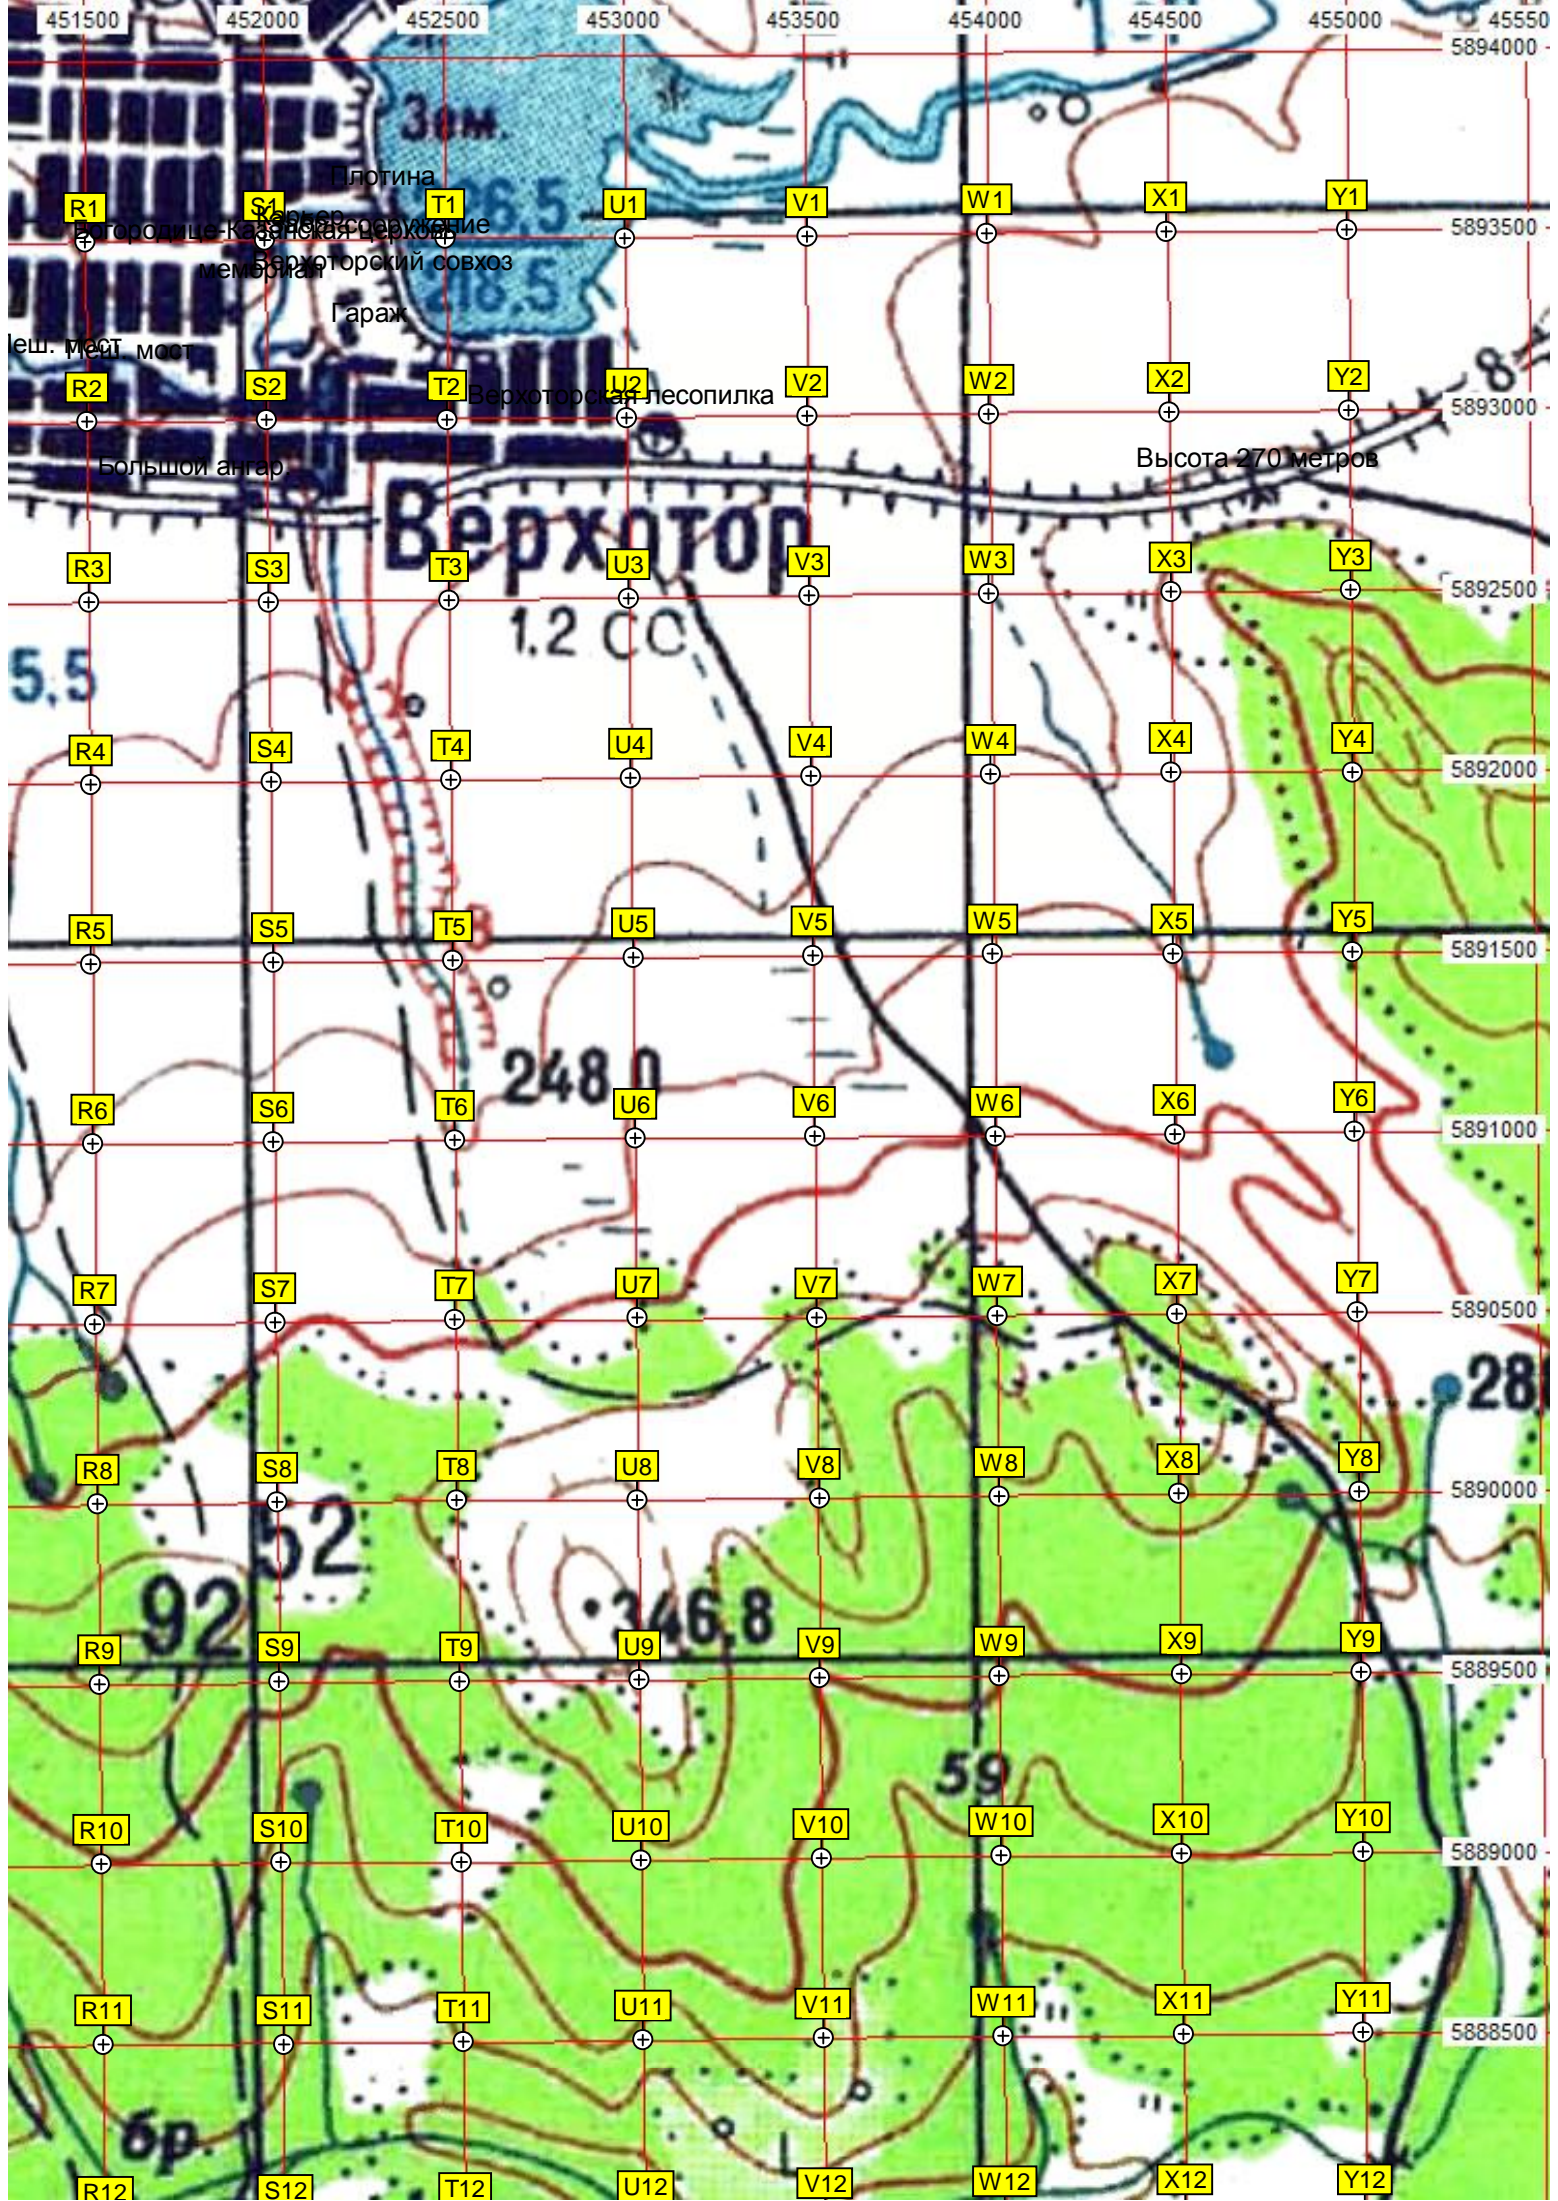

447500 448000 448500 449000 449500 450000 450500 451000

Кузнецовский

Развалины фермы

рыб. п. и т.

53°10'15"

377,8

451500 452000 452500 453000 453500 454000 454500 455000 45550

5894000

5893500

5893000

5892500

5892000

5891500

5891000

5890500

5890000

5889500

5889000

5888500

Плотина

Верхоторский совхоз
Гараж

Верхоторская лесопилка

Высота 270 метров

Верхотор

1.2 CC

248.0

28

92.52

246.8

59

бр.

447000 447500 448000 448500 449000 449500 450000 450500 451000