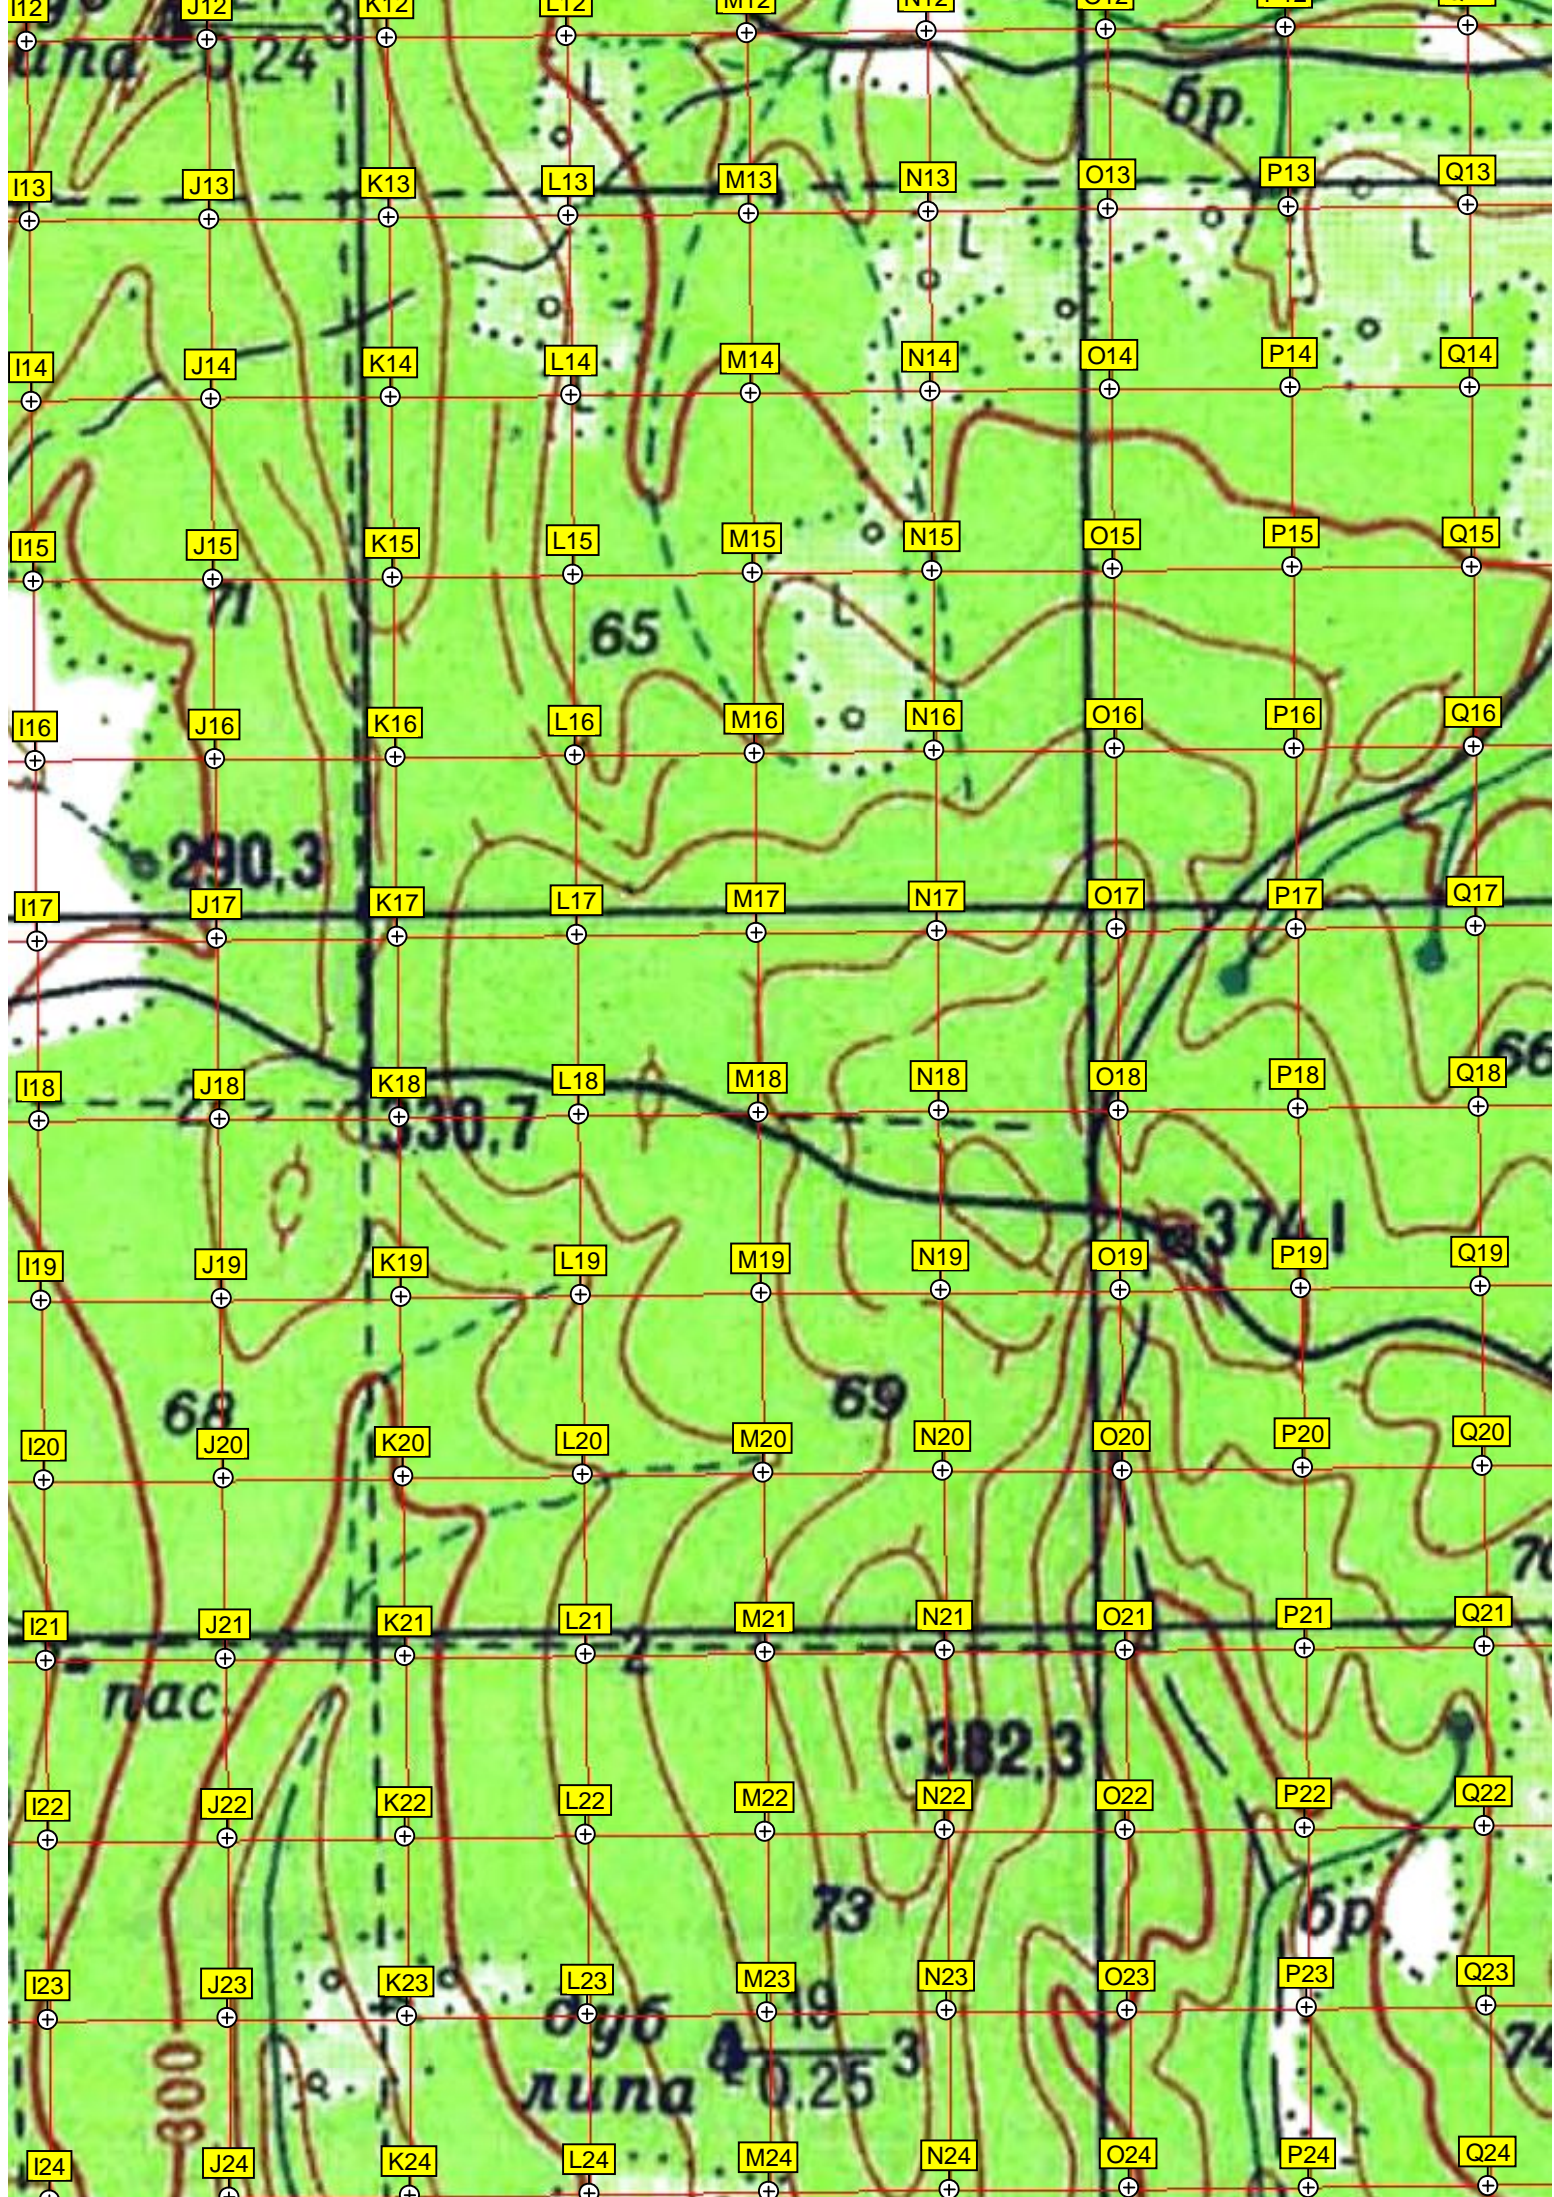

447500 448000 448500 449000 449500 450000 450500 451000

Кузнецовский

Развалины фермы

рыб. п. и т.

53°10'15"

377,8

451500 452000 452500 453000 453500 454000 454500 455000 45550

5894000

5893500

5893000

5892500

5892000

5891500

5891000

5890500

5890000

1.2 CC

248.0

28

92.52

246.8

59

бр.

447000 447500 448000 448500 449000 449500 450000 450500 451000