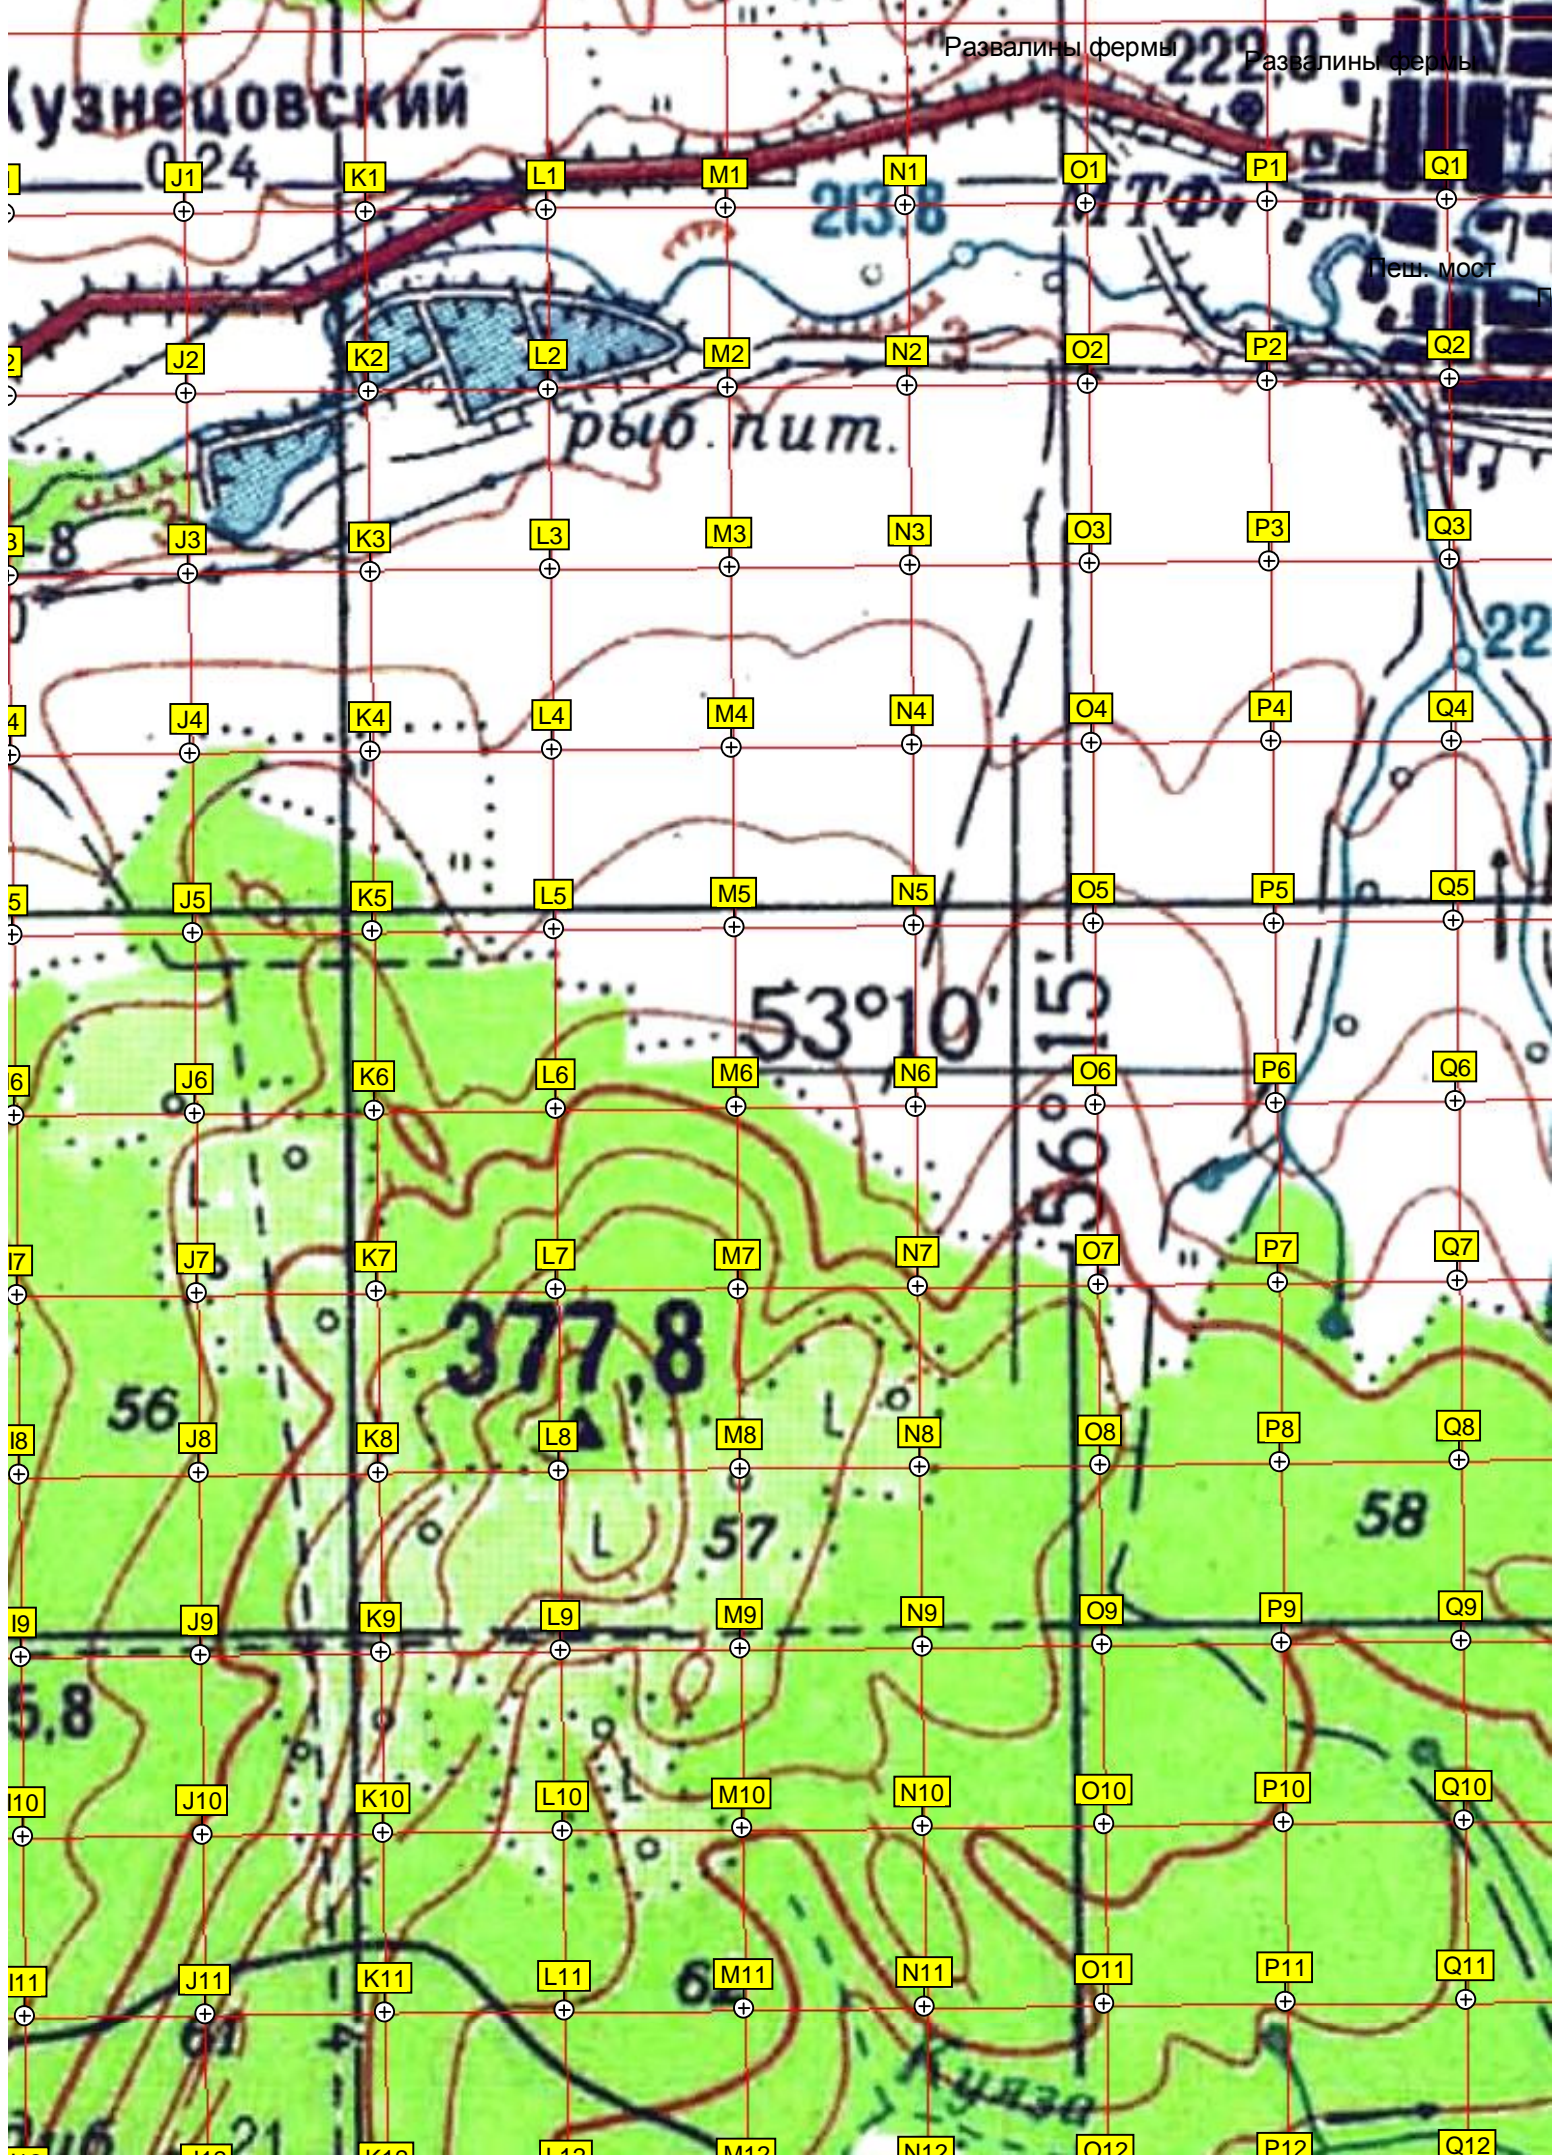

447500 448000 448500 449000 449500 450000 450500 451000

Кузнецовский

Развалины фермы

рыб. п. и т.

53°10'15"

377,8

451500 452000 452500 453000 453500 454000 454500 455000 45550

5894000

5893500

5893000

5892500

5892000

5891500

5891000

5890500

5890000

5889500

5889000

5888500

Плотина

Верхоторский совхоз
Гараж

Верхоторская лесопилка

Высота 270 метров

Верхотор

1.2 CC

248.0

28

92.52

246.8

59

бр.

447000 447500 448000 448500 449000 449500 450000 450500 451000