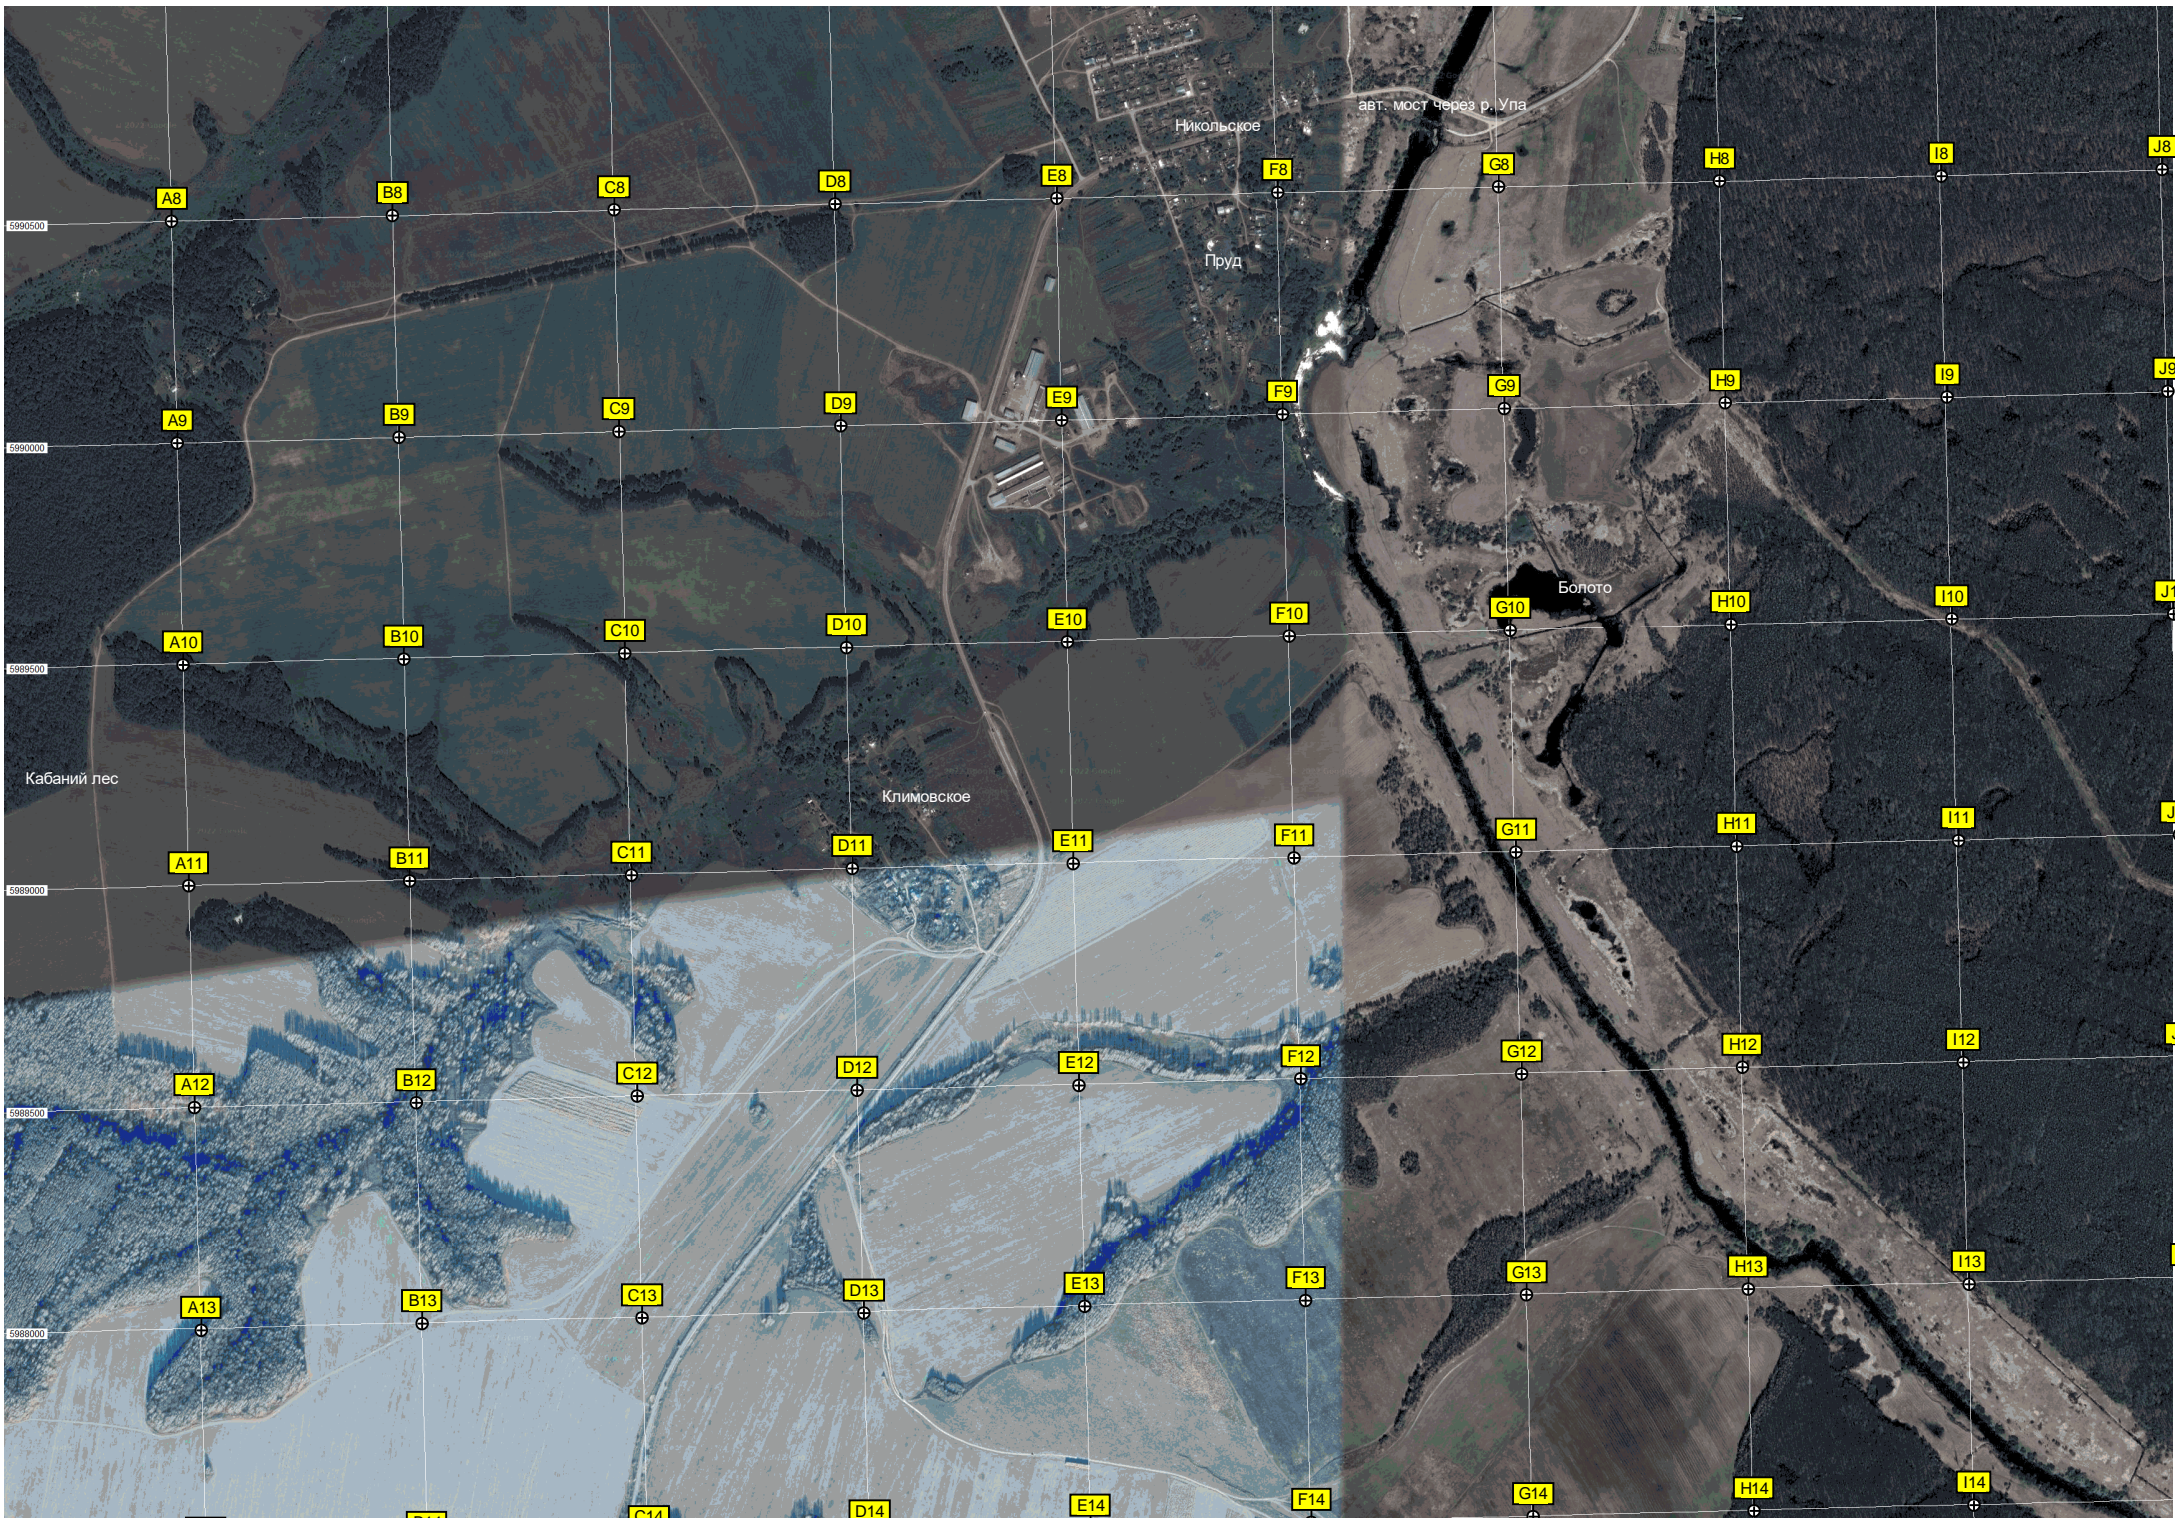

5991000

Бывшая Турбаза ОАО «ЩёкиноАзот»

Электрическая подстанция ПС 35/10 кВ «Упа»

Родник

Старый водозабор

Водозабор

Спортивно-оздоровительная база «Политехник - 4» (заброшена)

Бывший студенческий трудовой лагерь