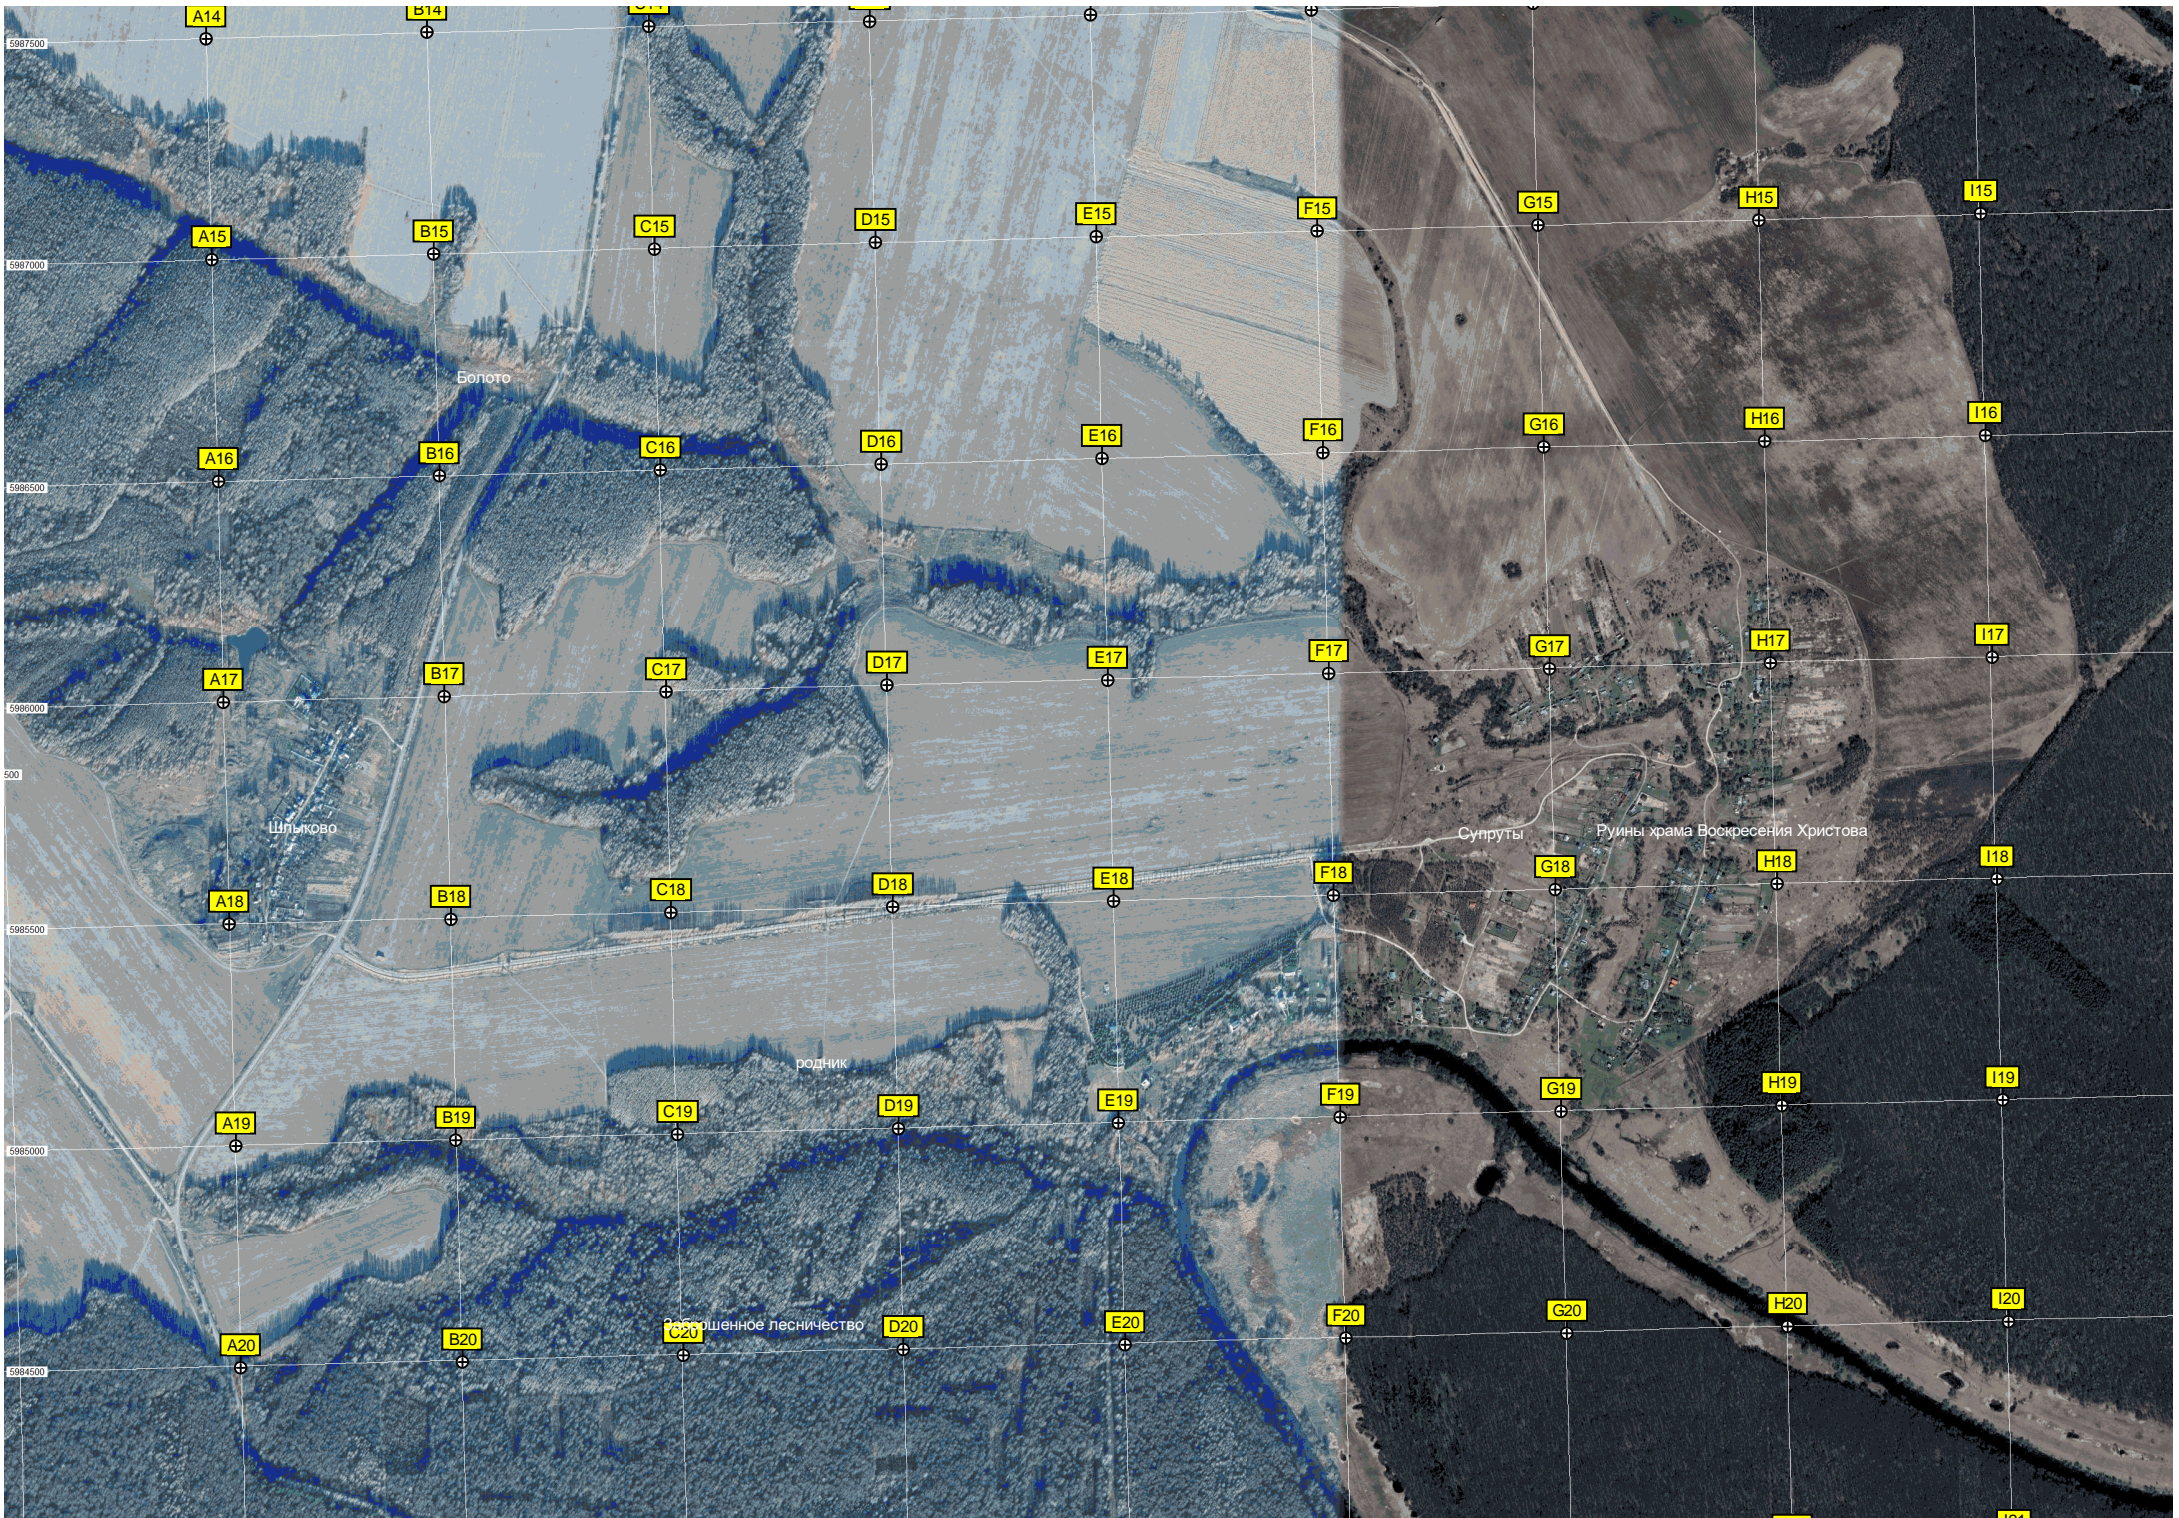

5991000

Бывшая Турбаза ОАО «ЩёкиноАзот»

Электрическая подстанция ПС 35/10 кВ «Упа»

Родник

Старый водозабор

Водозабор

Спортивно-оздоровительная база «Политехник - 4» (заброшена)

Бывший студенческий трудовой лагерь