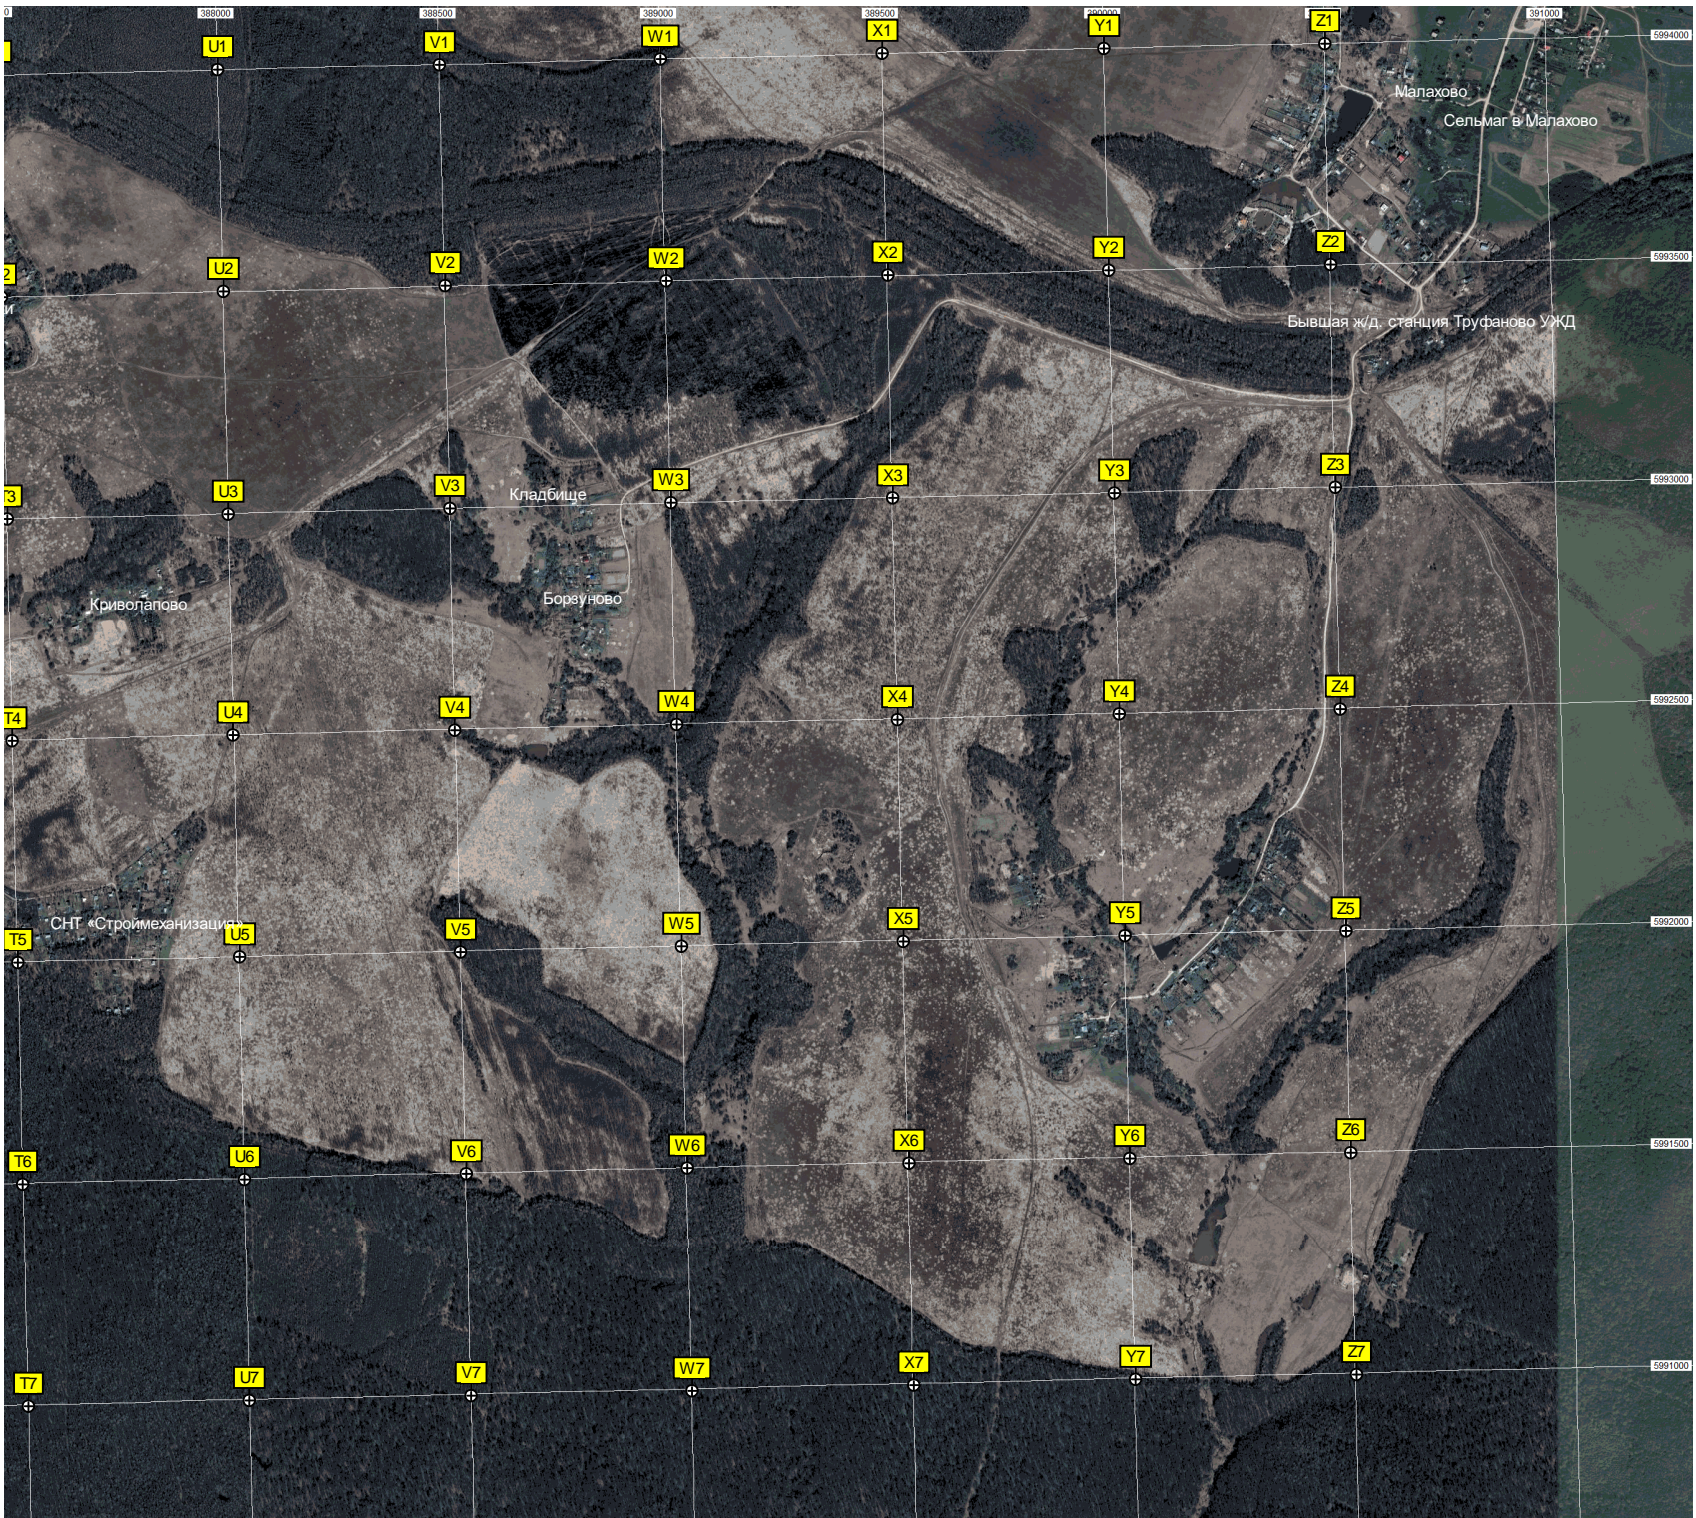

Электрическая подстанция ПС 35/6 кВ № 175 «Кураково»

Автостоянка в/ч 11349

Южный

Плавающий мостик (900) (Казачий центр МЧС РФ)

Стрельбище в/ч 11349

Водонапорная башня

Кураково

Лесной

Лагерь имени Саши Чекалина

Урочище Криволаповские выселки

U1

V1

W1

X1

Y1

Z1

Молодёжная ул., 34 Место сбора и вывоза ТБО

Лесная ул., 1

Молодёжная ул., 3

Магазин «Продукты»

Набережная ул., 33

Кладбище

Общекитие № 5

Плотина