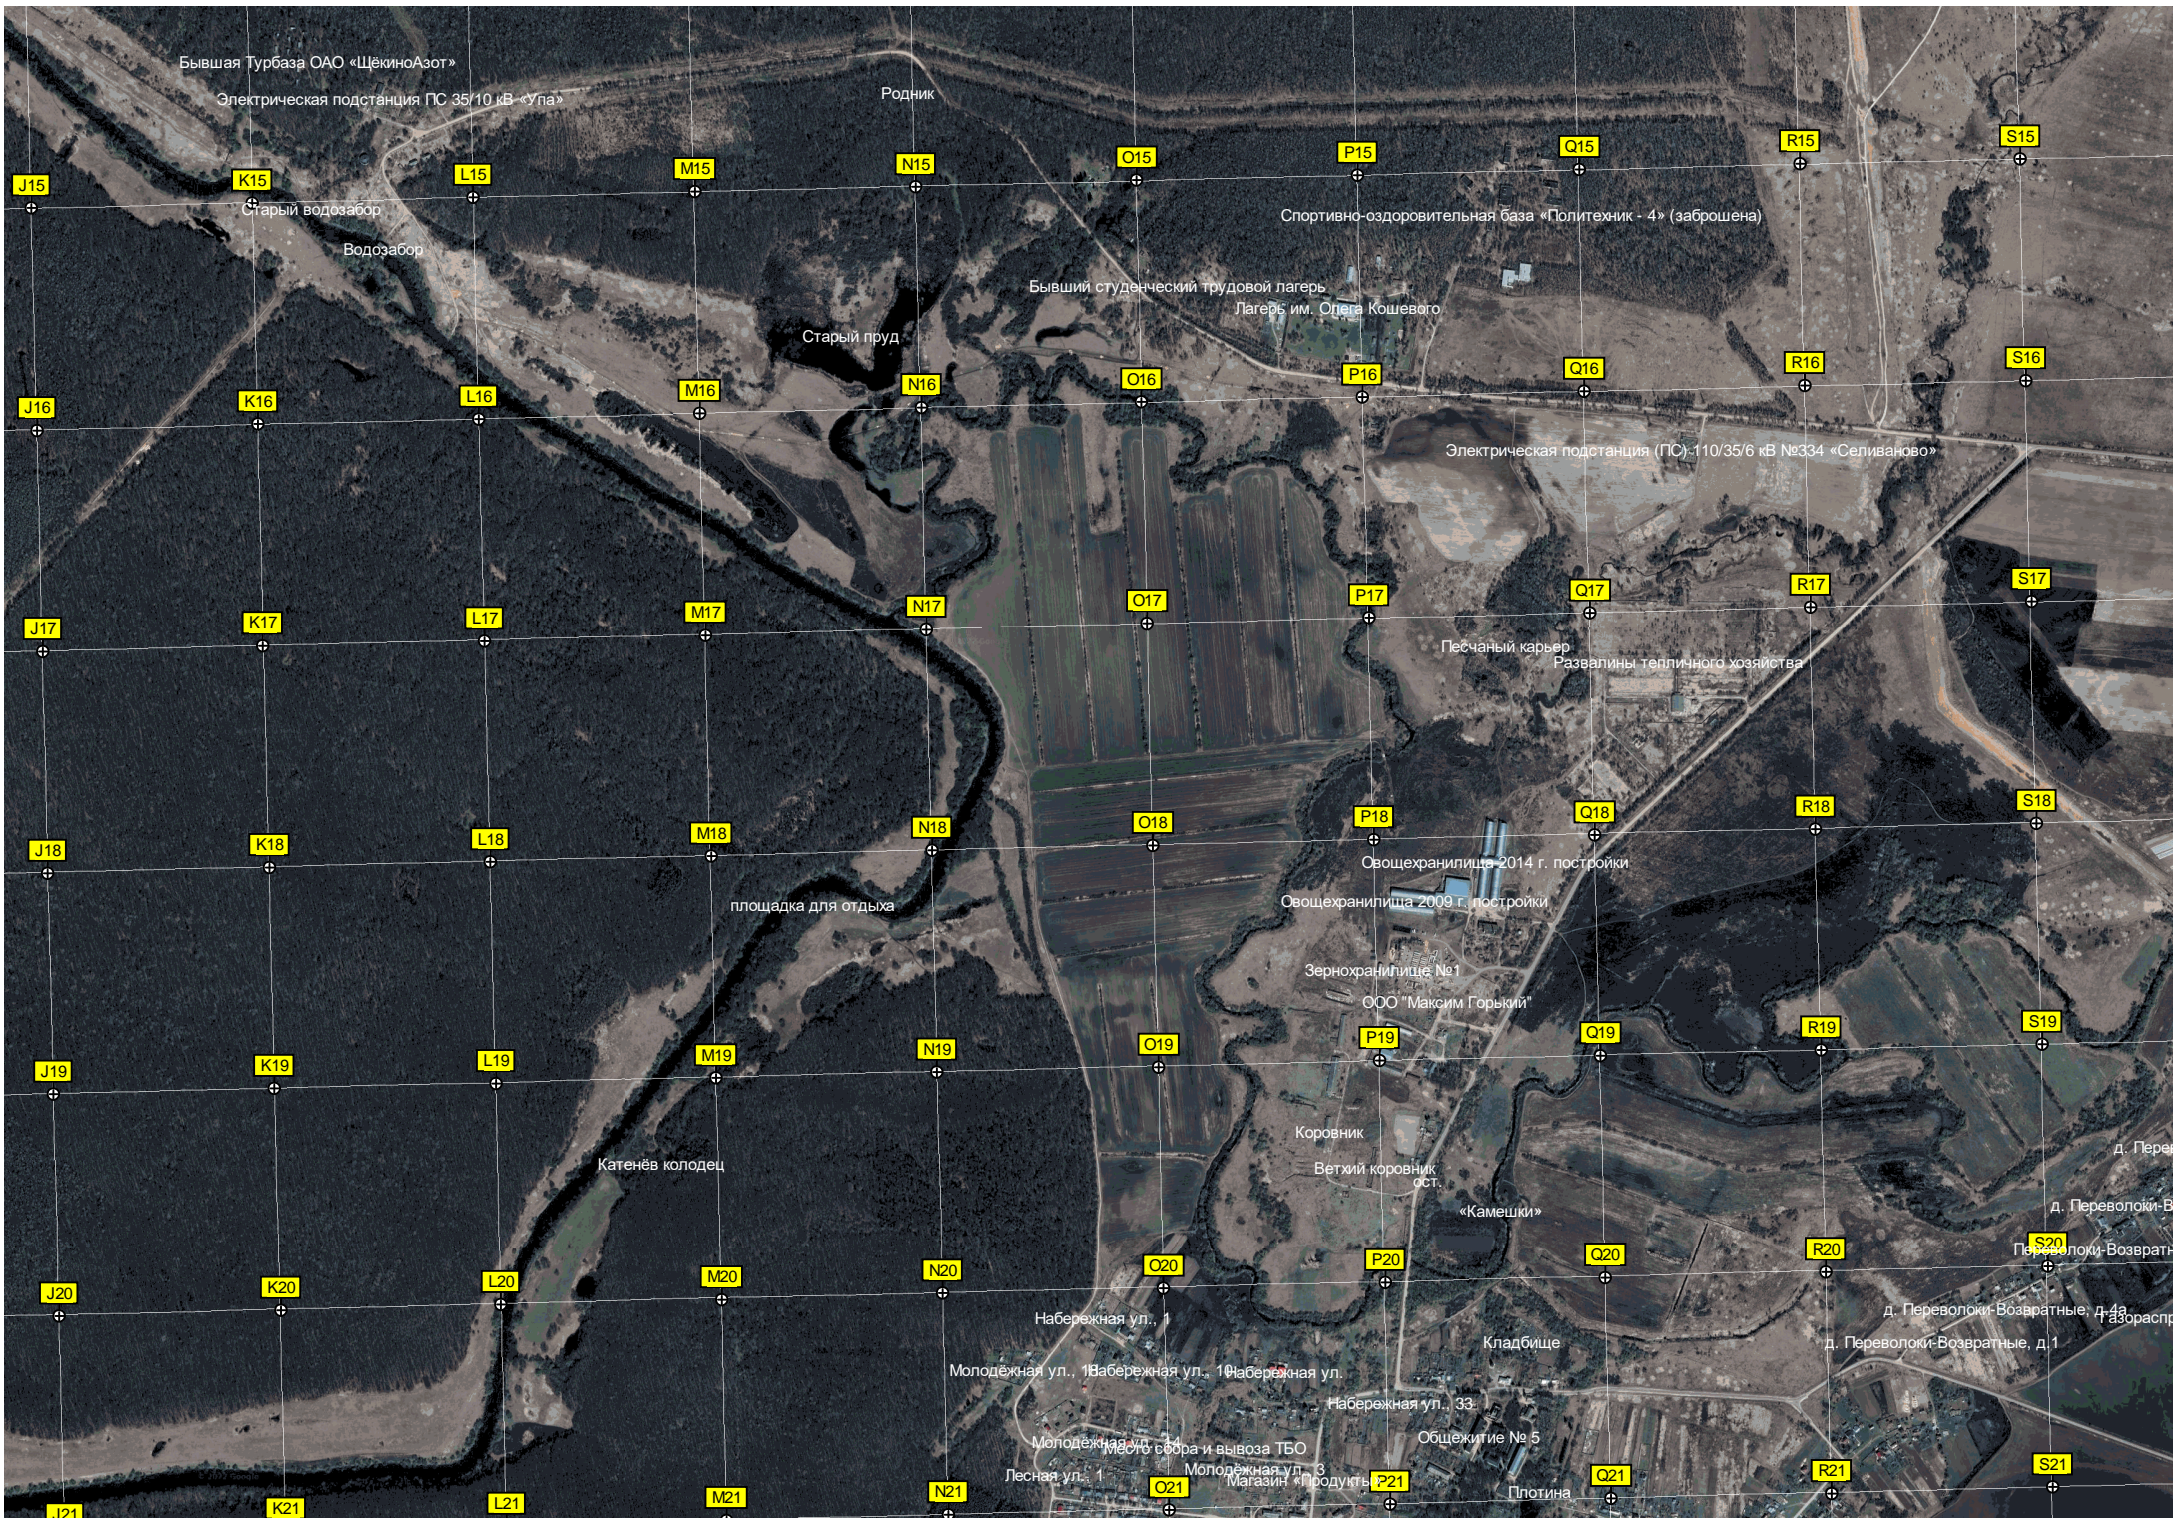

5991000

Бывшая Турбаза ОАО «ЩёкиноАзот»

Электрическая подстанция ПС 35/10 кВ «Упа»

Родник

Старый водозабор

Водозабор

Спортивно-оздоровительная база «Политехник - 4» (заброшена)

Бывший студенческий трудовой лагерь

Молодёжная ул., 34 Место сбора и вывоза ТБО

Лесная ул., 1

Молодёжная ул., 3

Магазин «Продукты»

Набережная ул., 33

Кладбище

Общекитие № 5

Плотина