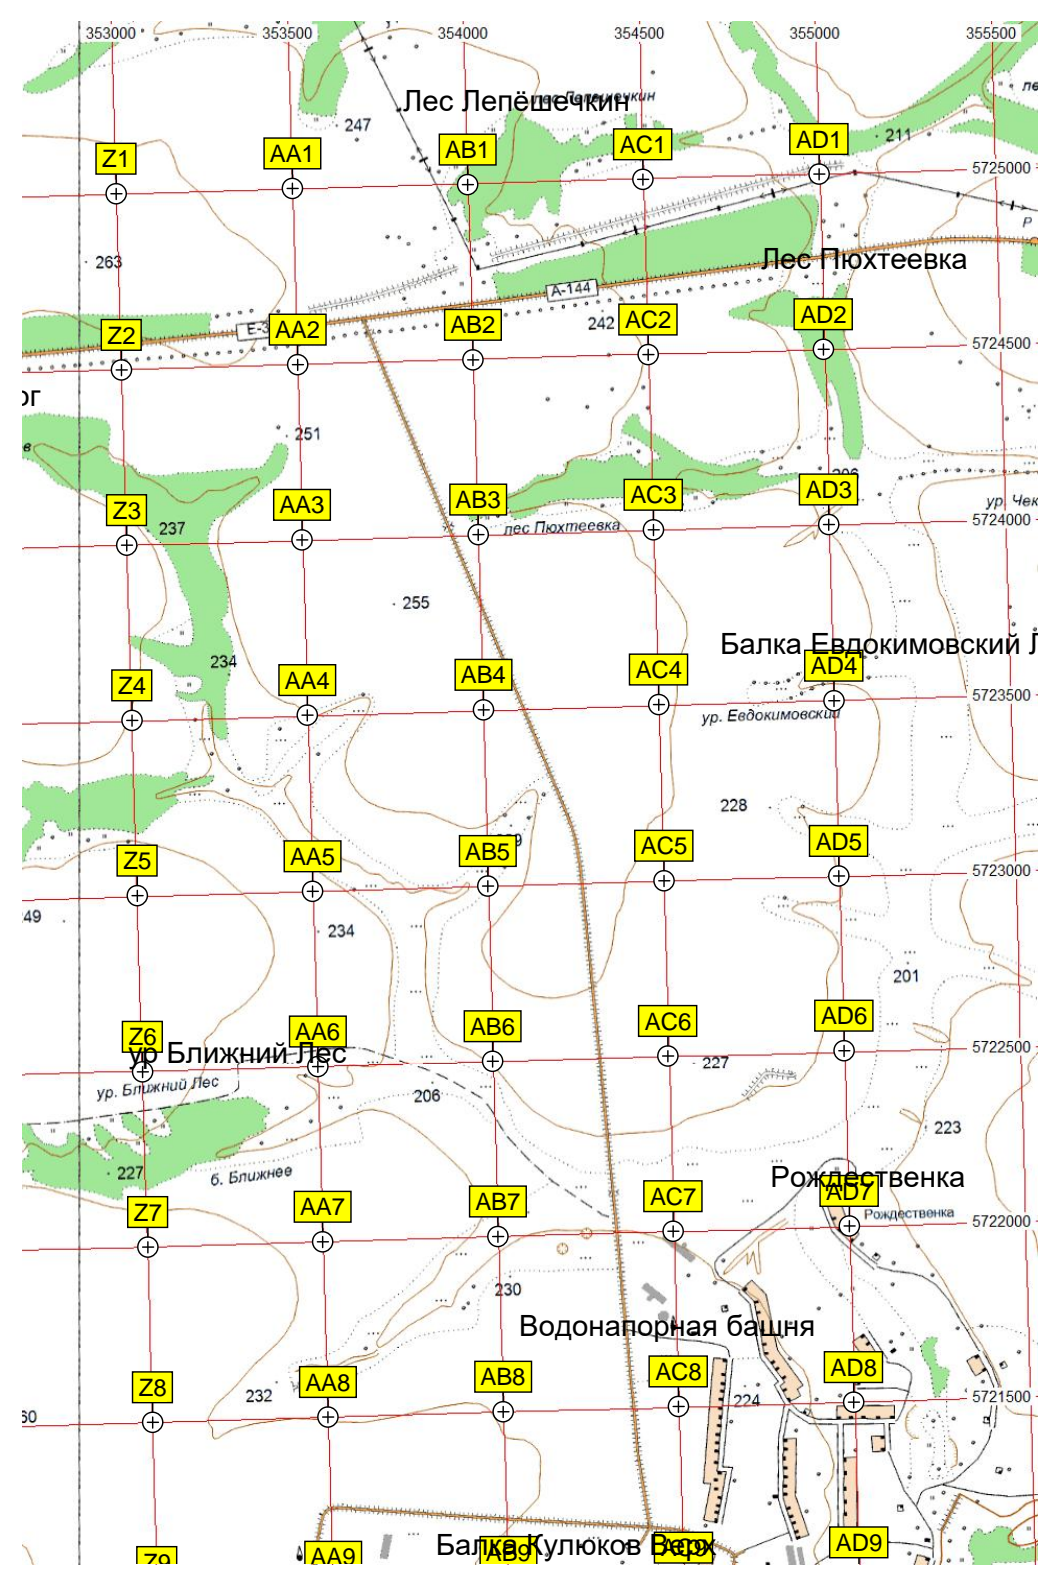

Смороко-Доренский

Балка Плотавец

ур Овечий Верх

ур Плотавец

Брынцево

ур. Среднее

ур. Среднее

ур. Овечий Верх

ур Долгенькая Балка

Балка Полозовая

ур Мочак

ур Шипок

Захарово

ур Ханское

ур Лоза

ур Алухтино Болото

Балка Марын Верх

Кладбище

ур Поперечное Болото

Хахилево

2-е Алухтино

Толмачёвка

ур Хачское Болото

1-е Апухтино

Балка Балдина

Толмачевка

Хахилево

2-е Апухтино

Толмачевка

Толмачевка

Балка Межевой Лог

Бунино