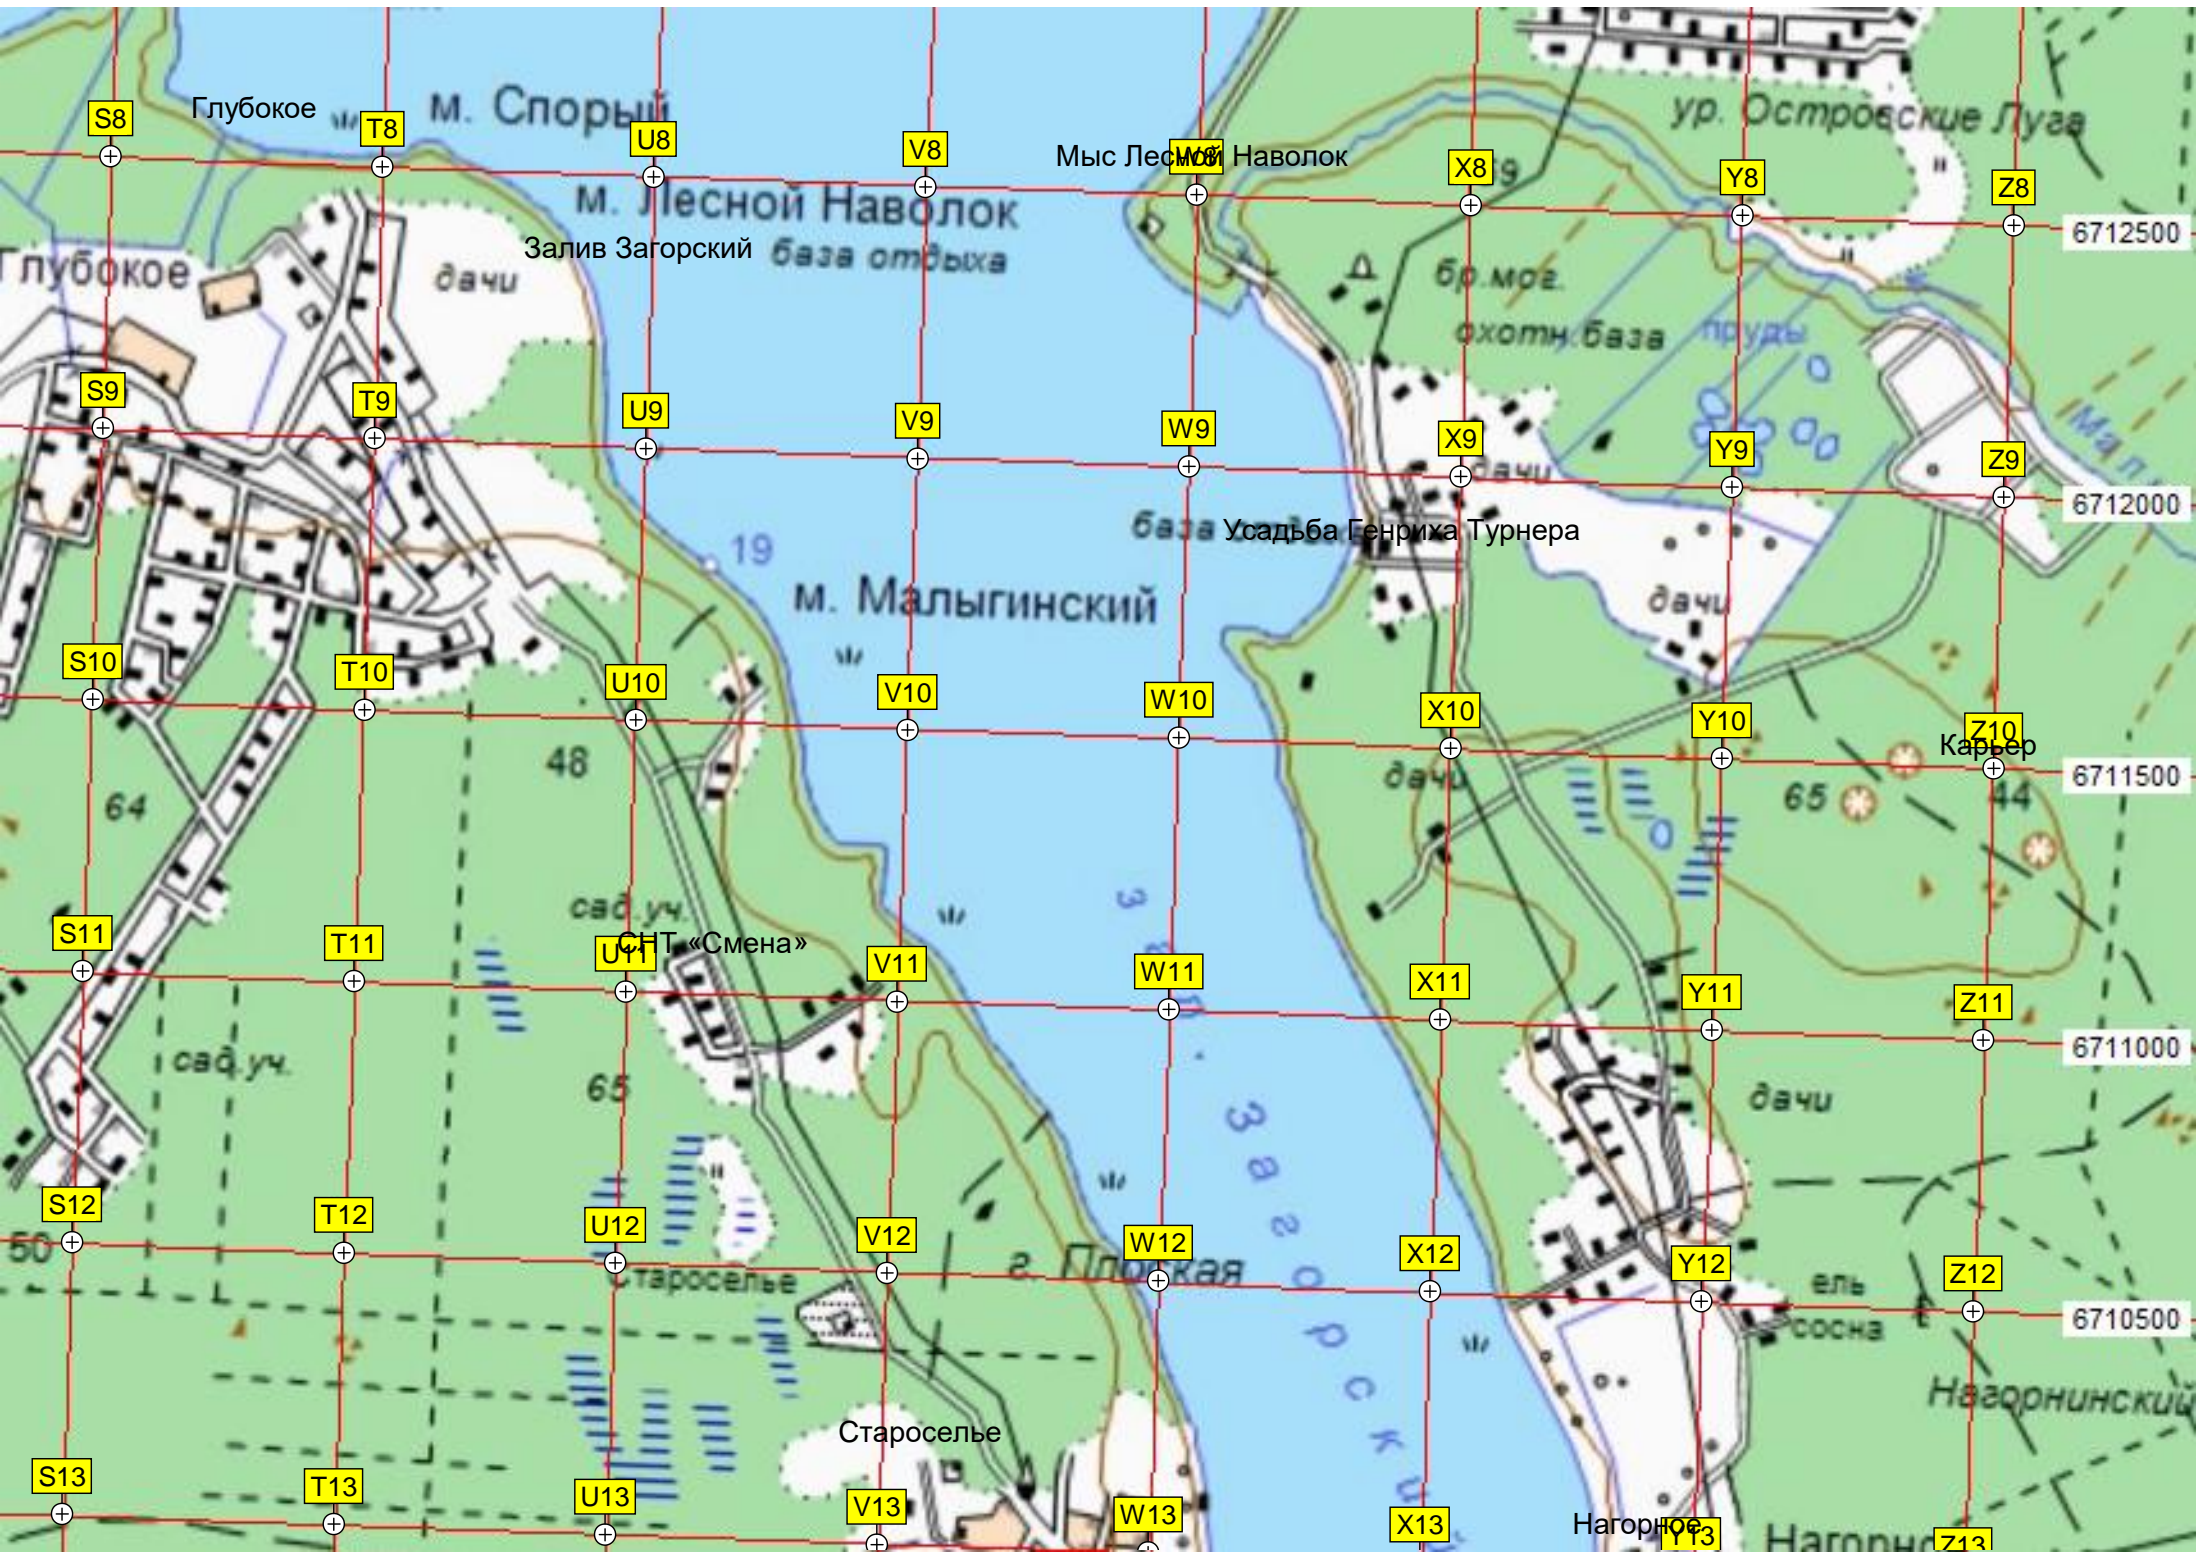

ж/д мост

ур Великие Вырубки

Глубокое

м. Спорый

м. Лесной Наволок

Мыс Лесной Наволок

ур. Островские Луга

Глубокое