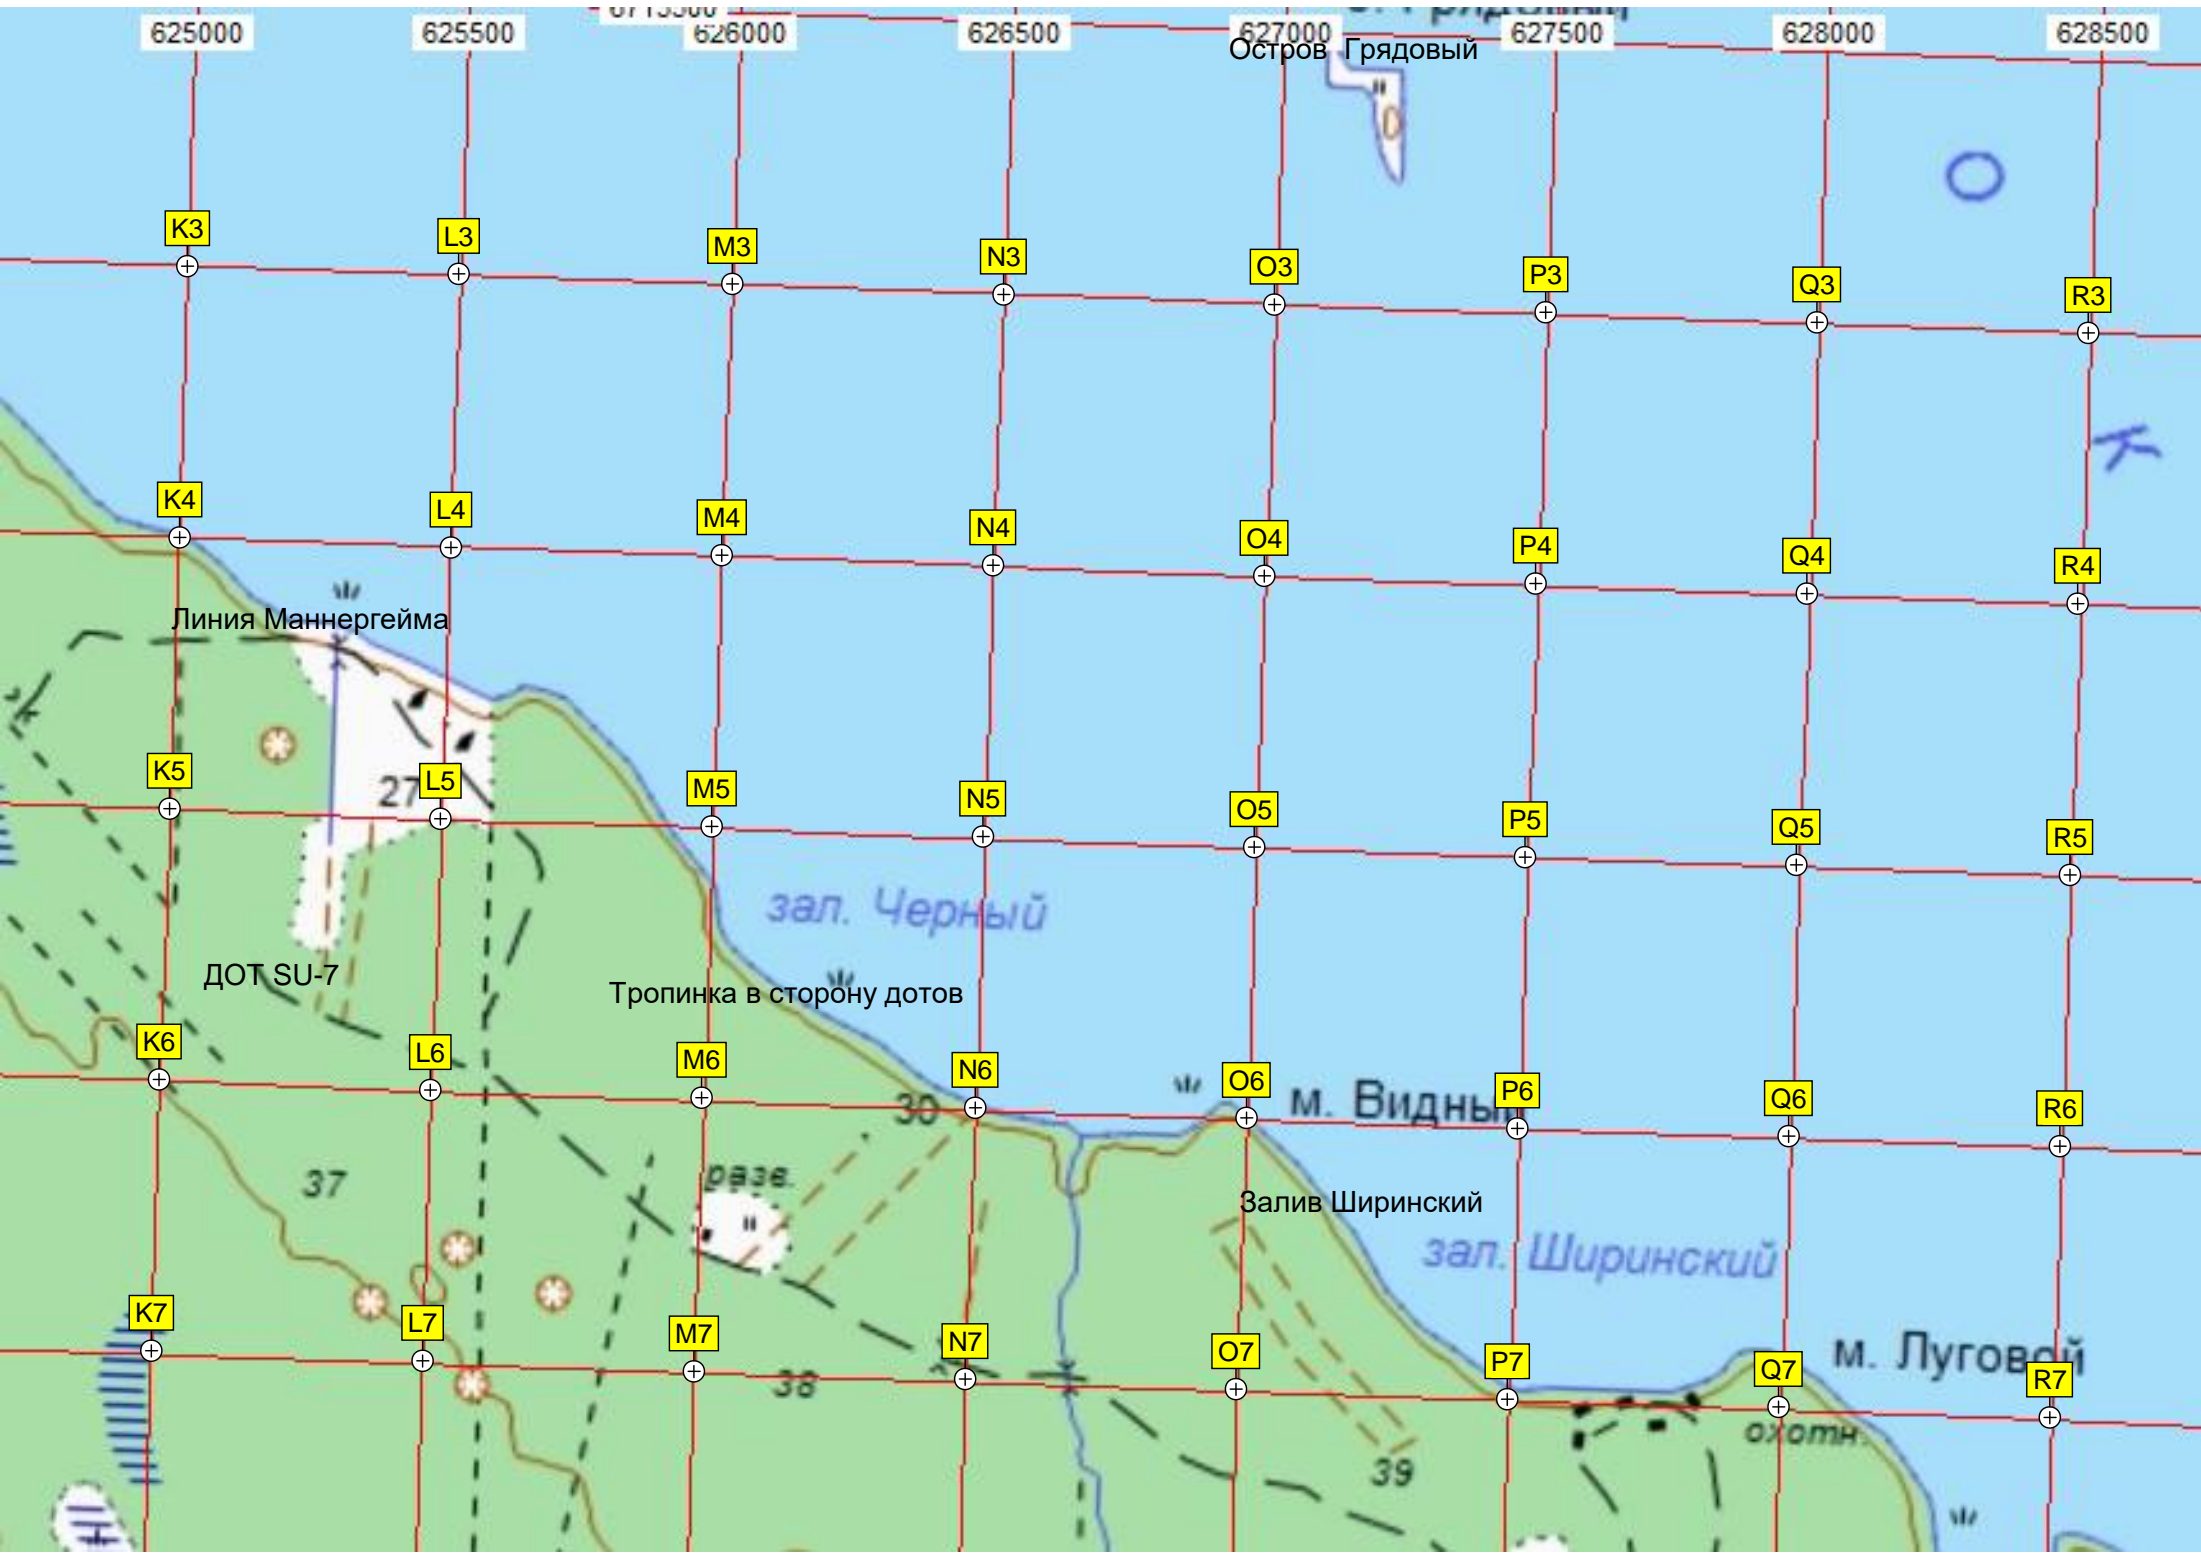

R7

Линия Маннергейма

27

ДОТ SU-7

Тропинка в сторону дотов

30

м. Видный

37

разе.

Залив Ширинский

зал. Ширинский

м. Луговой

38

39

охотн.

629000