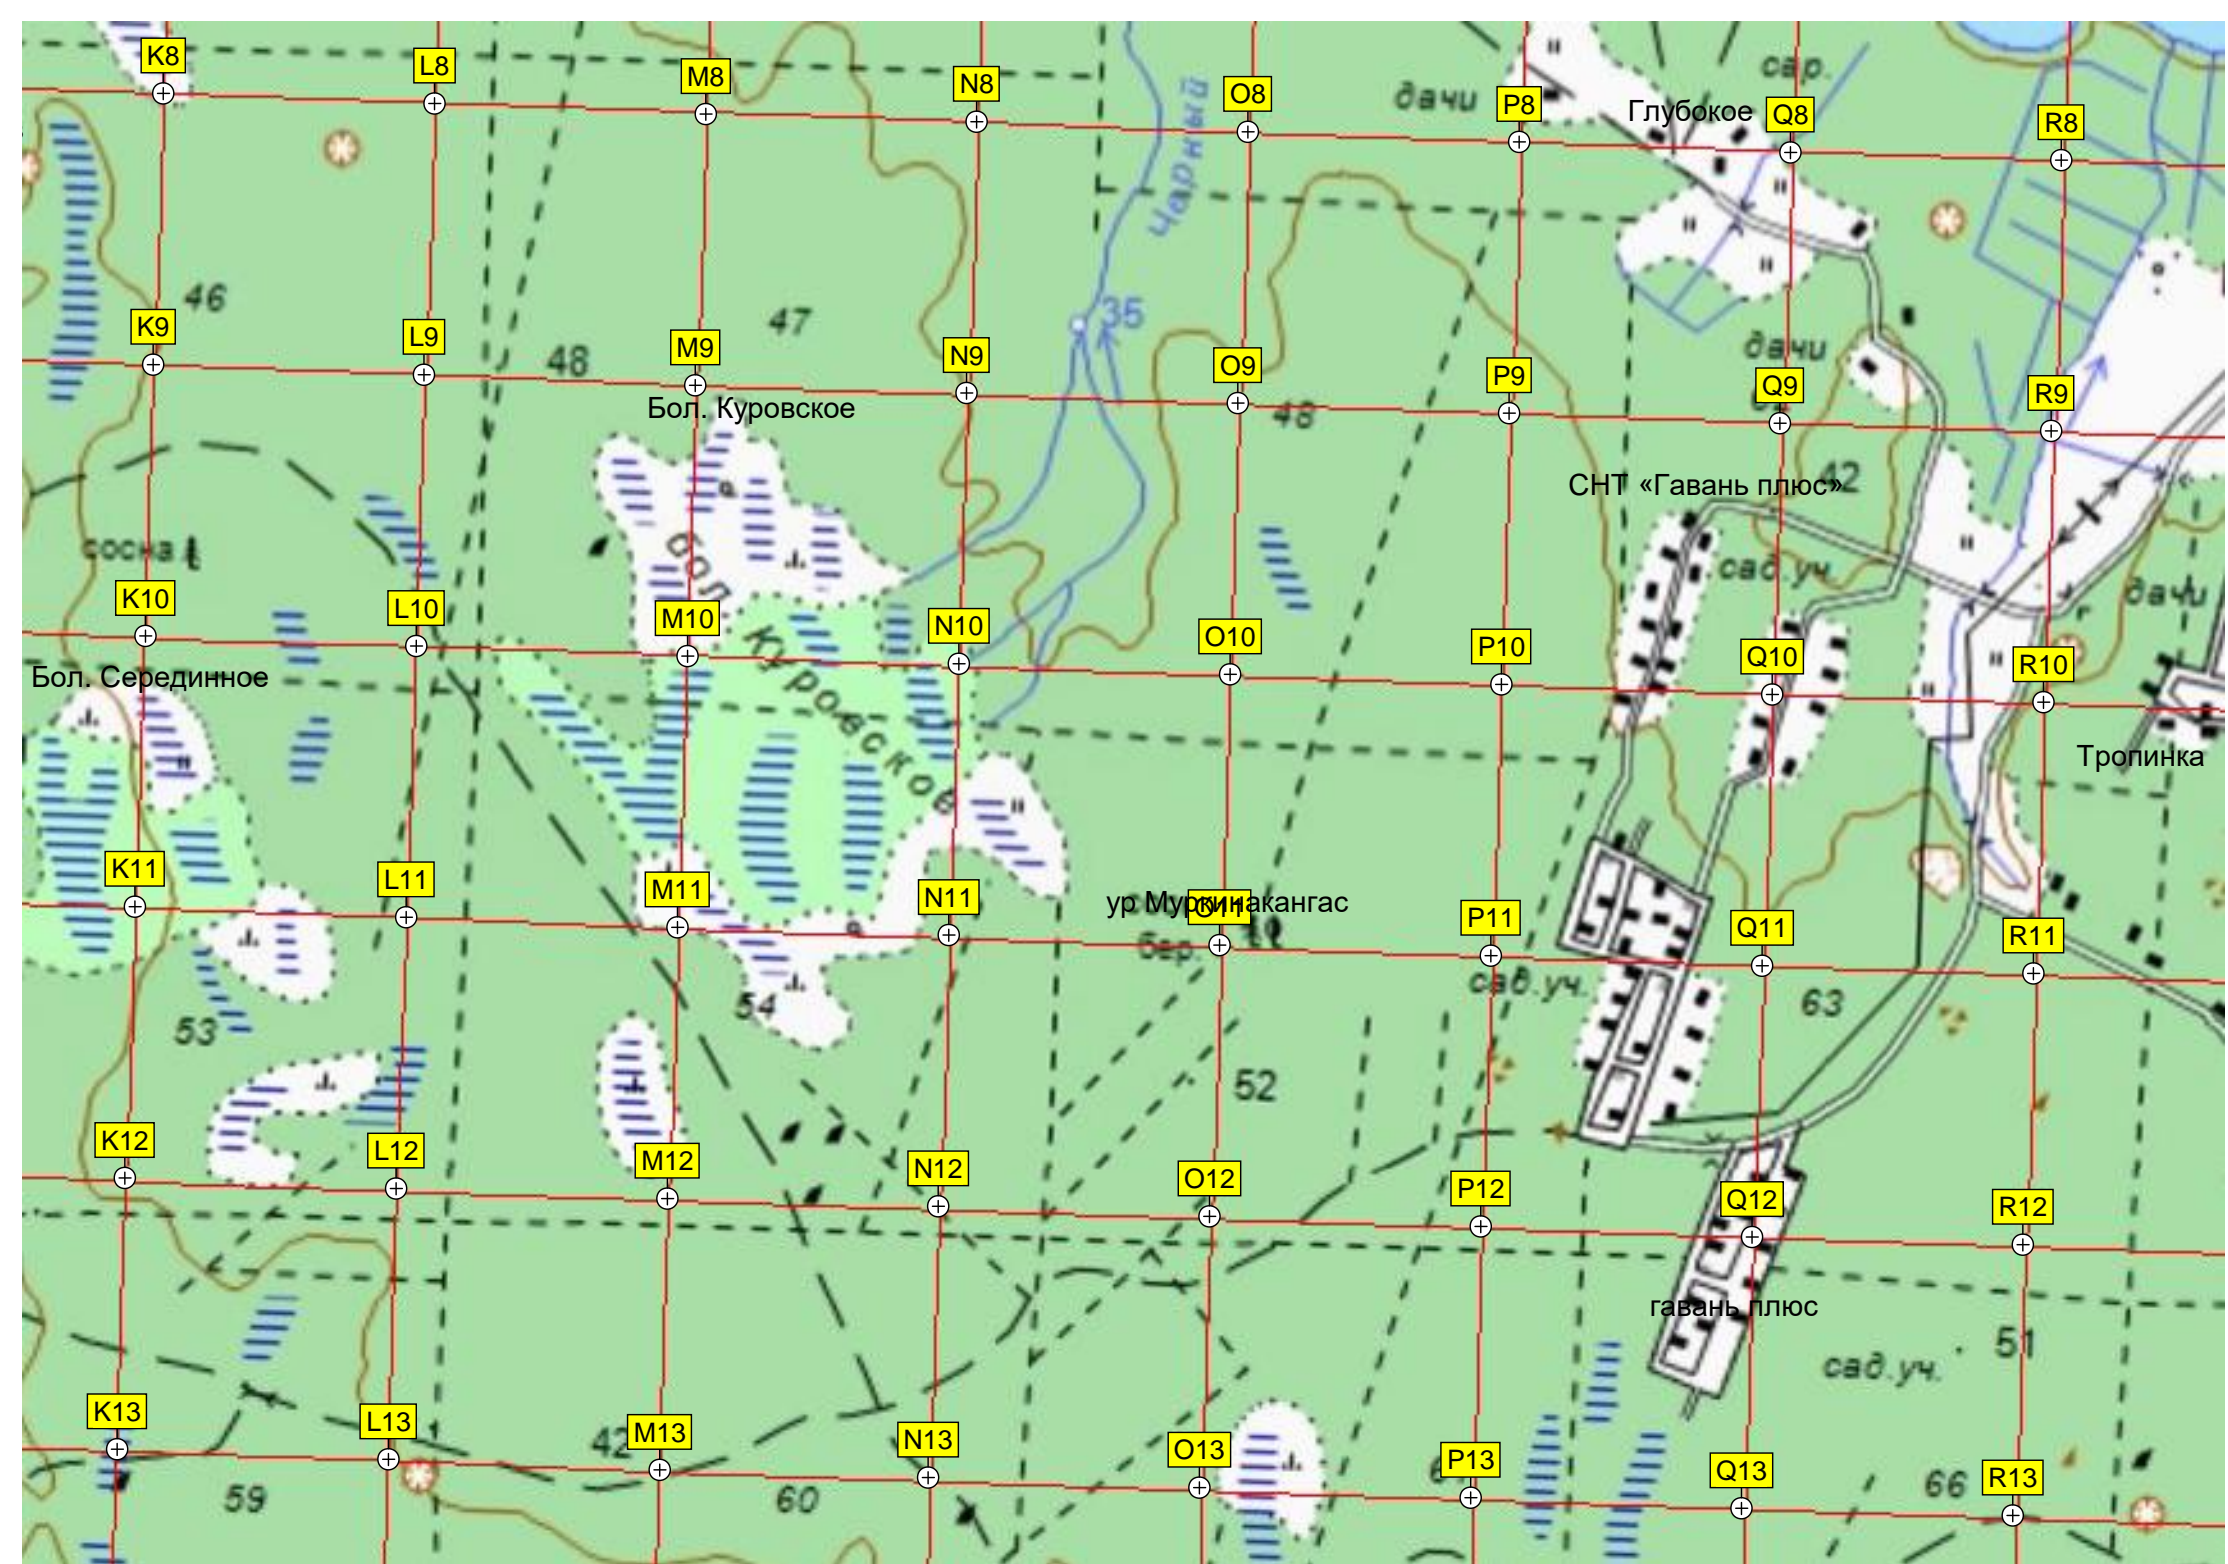

ж/д мост

ур Великие Вырубки

Глубокое

м. Спорый

м. Лесной Наволок

Мыс Лесной Наволок

ур. Островские Луга

Глубокое