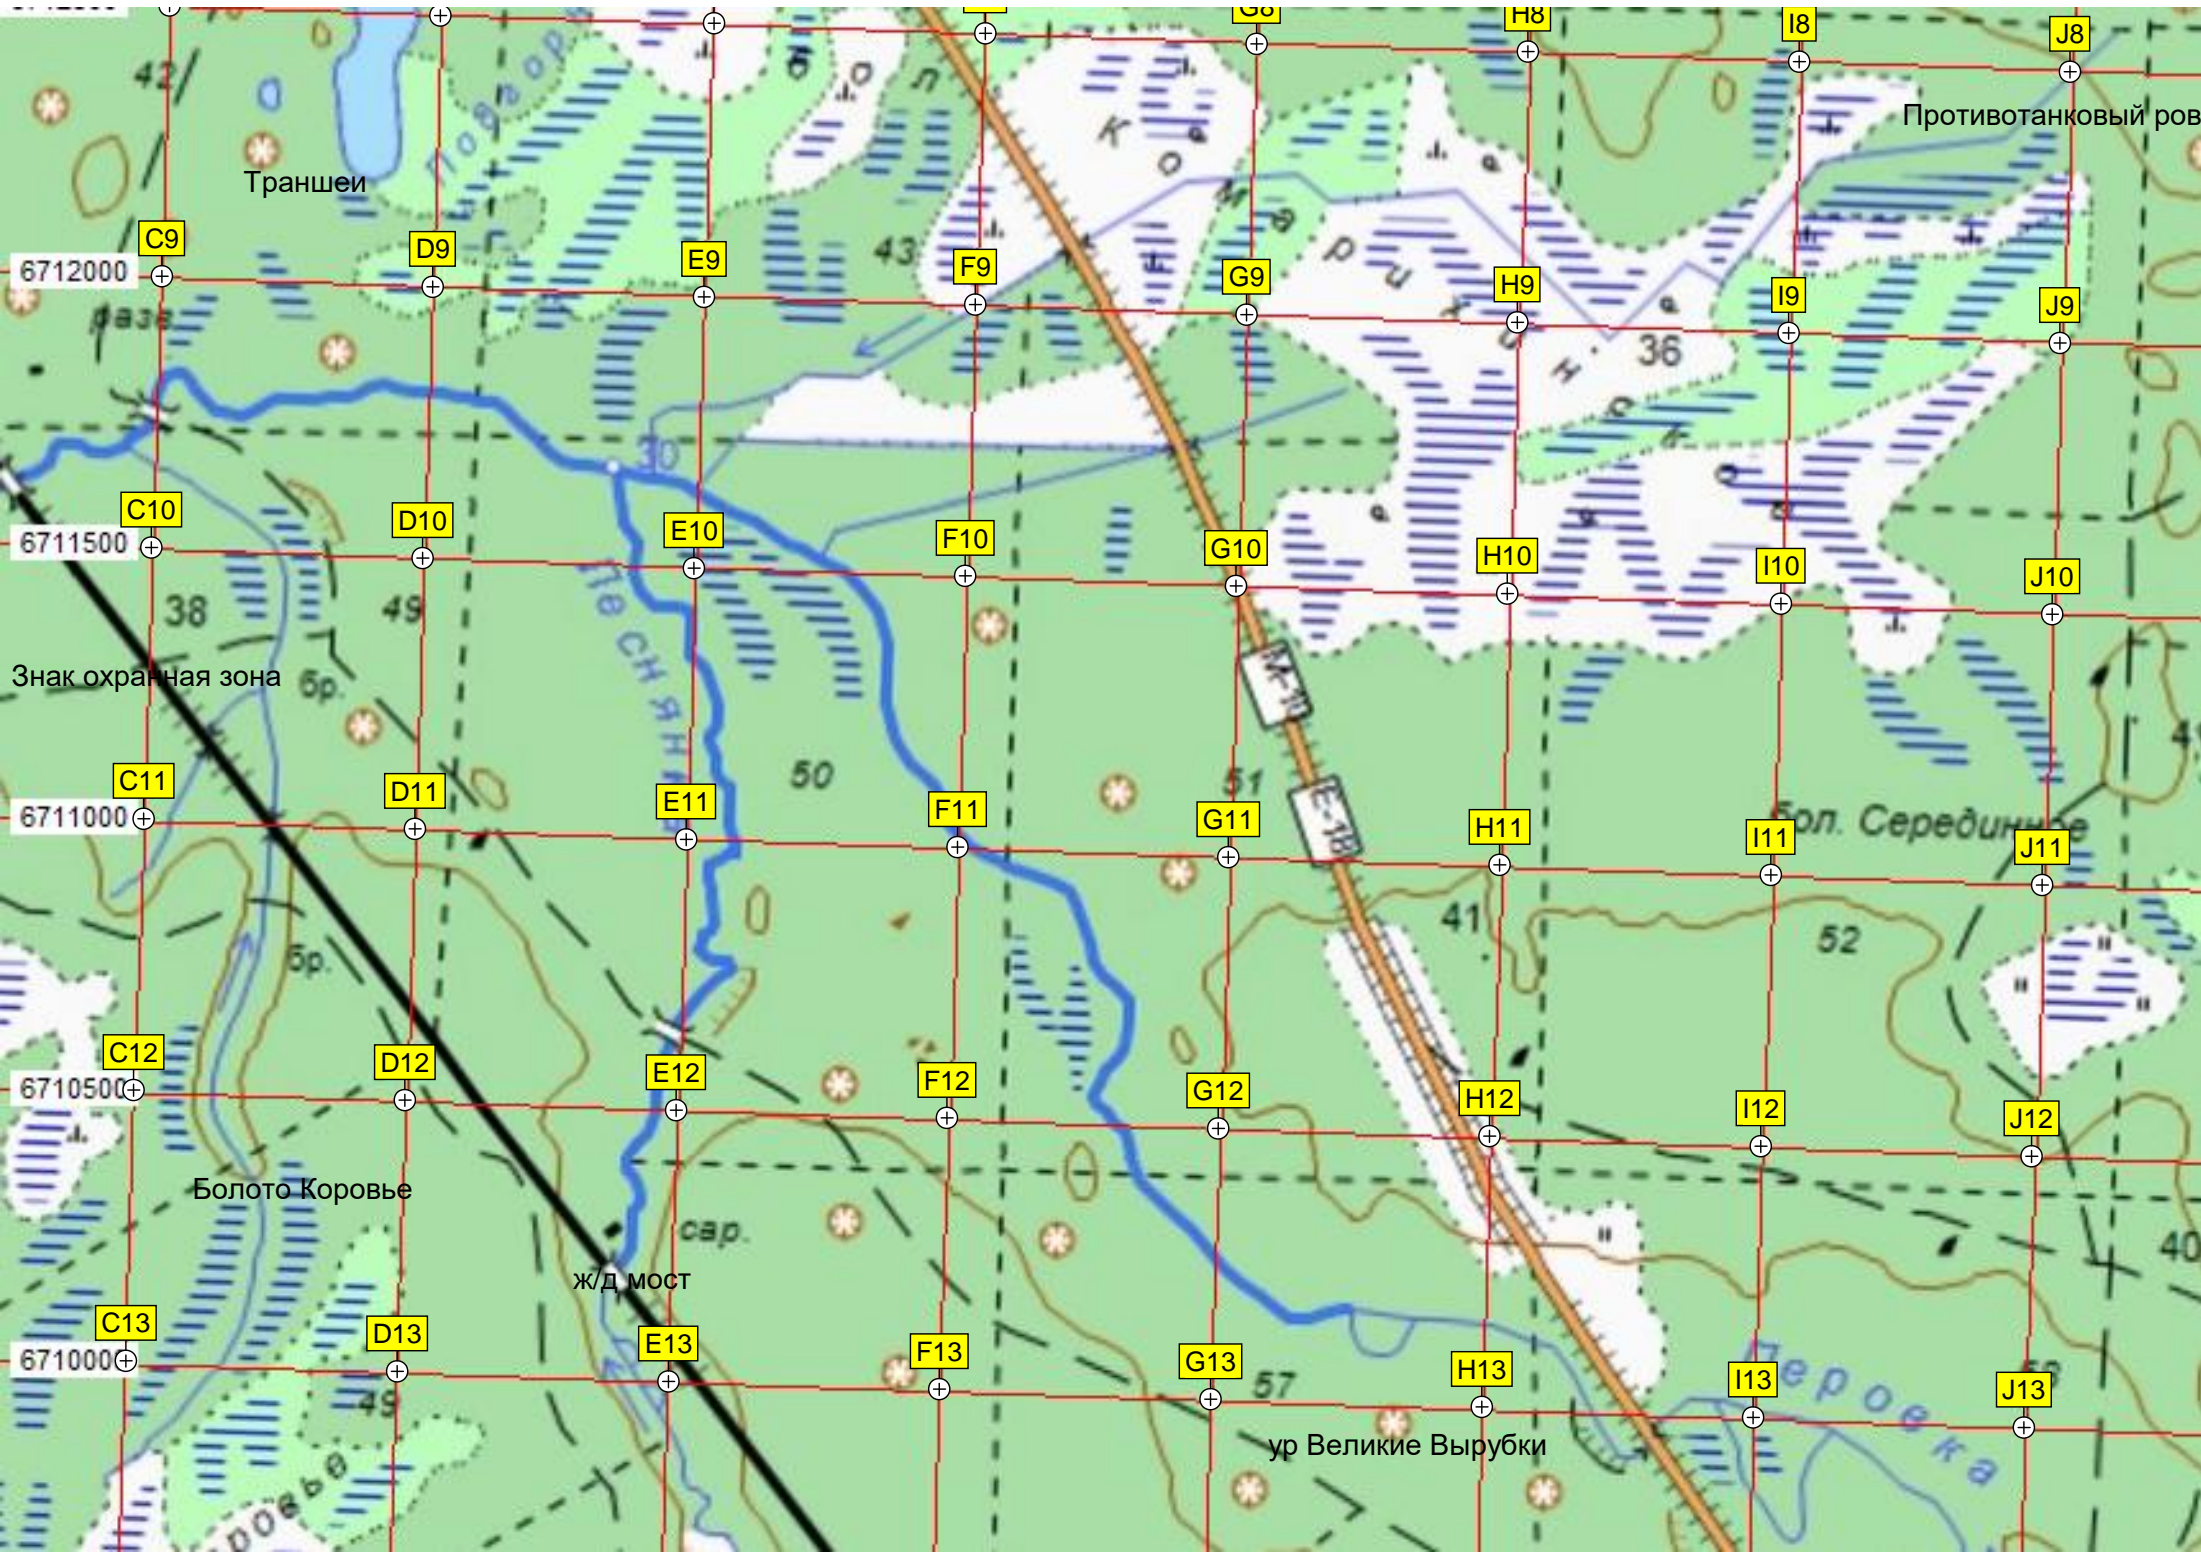

Траншеи

Противотанковый ров

6712000

6711500

6711000

6710500

6710000

C9

D9

E9

F9

G9

H9

I9

J9

C10

D10

E10

F10

G10

H10

I10

J10

C11

D11

E11

F11

G11

H11

I11

J11

C12

D12

E12

F12

G12

H12

I12

J12

C13

D13

E13

F13

G13

H13

I13

J13

Знак охранная зона

Болото Коровье

ж/д мост

ур Великие Вырубки

Траншеи

Противотанковый ров

6712000

6711500

6711000

6710500

6710000

C9

D9

E9

F9

G9

H9

I9

J9

C10

D10

E10

F10

G10

H10

I10

J10

C11

D11

E11

F11

G11

H11

I11

J11

C12

D12

E12

F12

G12

H12

I12

J12

C13

D13

E13

F13

G13

H13

I13

J13

Знак охранная зона

Болото Коровье

ж/д мост

ур Великие Вырубки