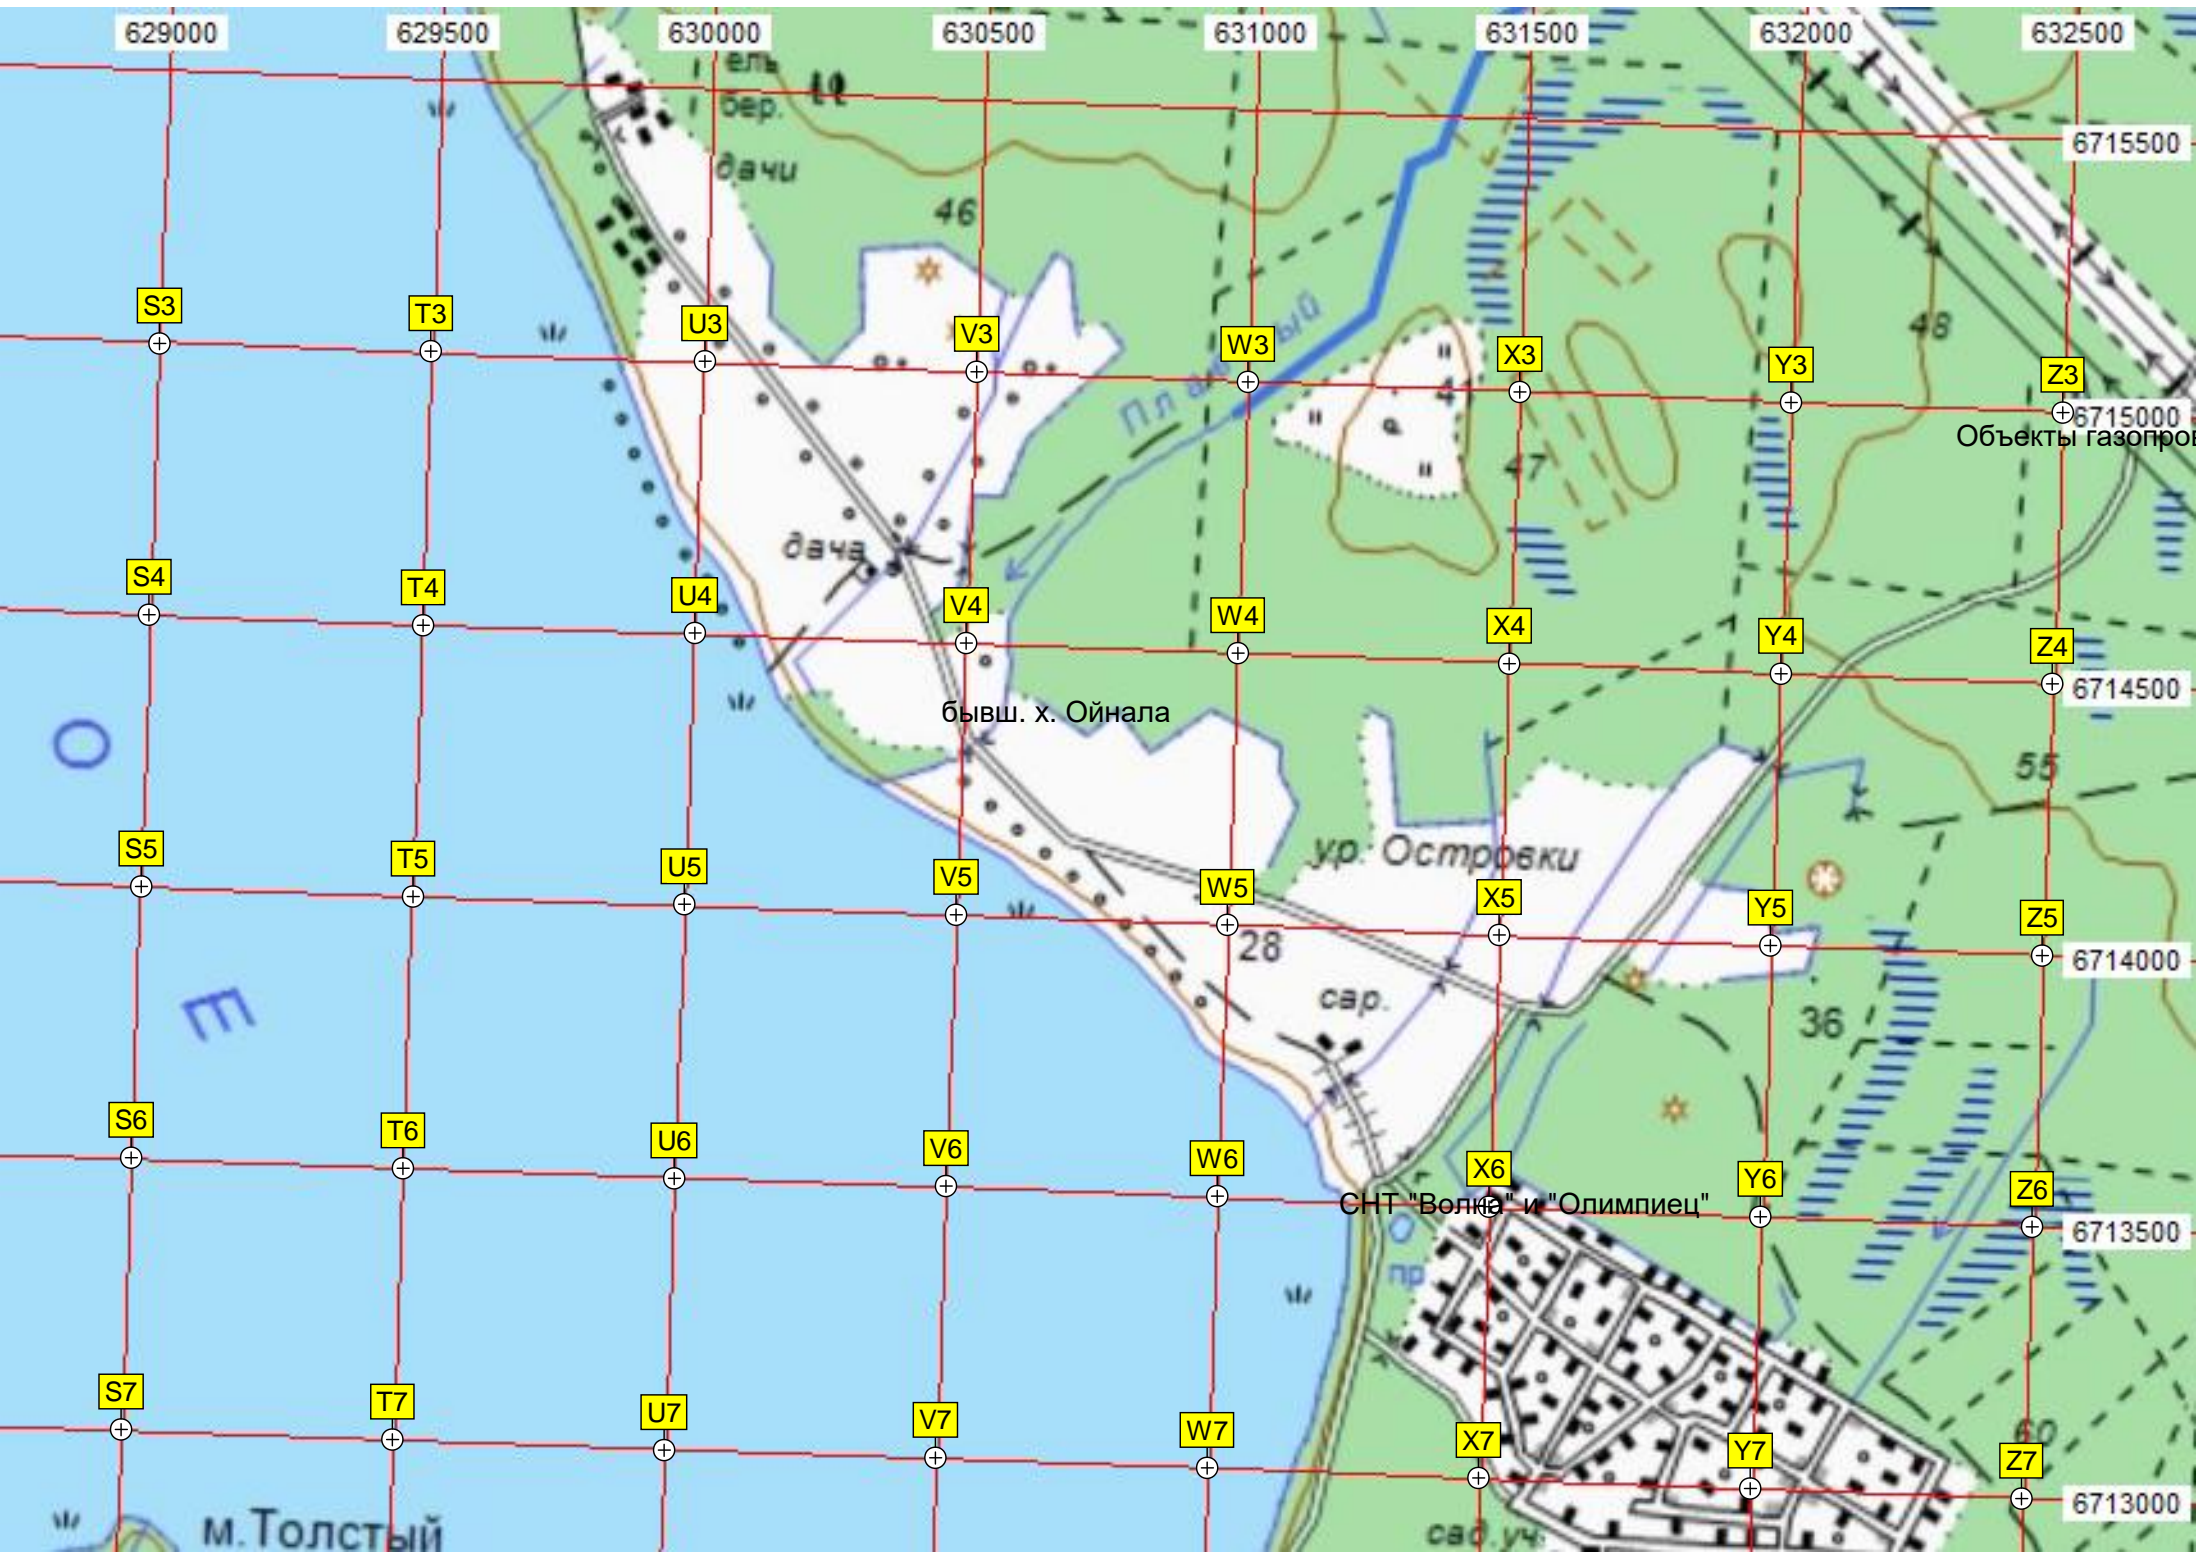

R7

Линия Маннергейма

27

ДОТ SU-7

Тропинка в сторону дотов

30

м. Видный

37

разе.

Залив Ширинский

зал. Ширинский

м. Луговой

38

39

охотн.

629000