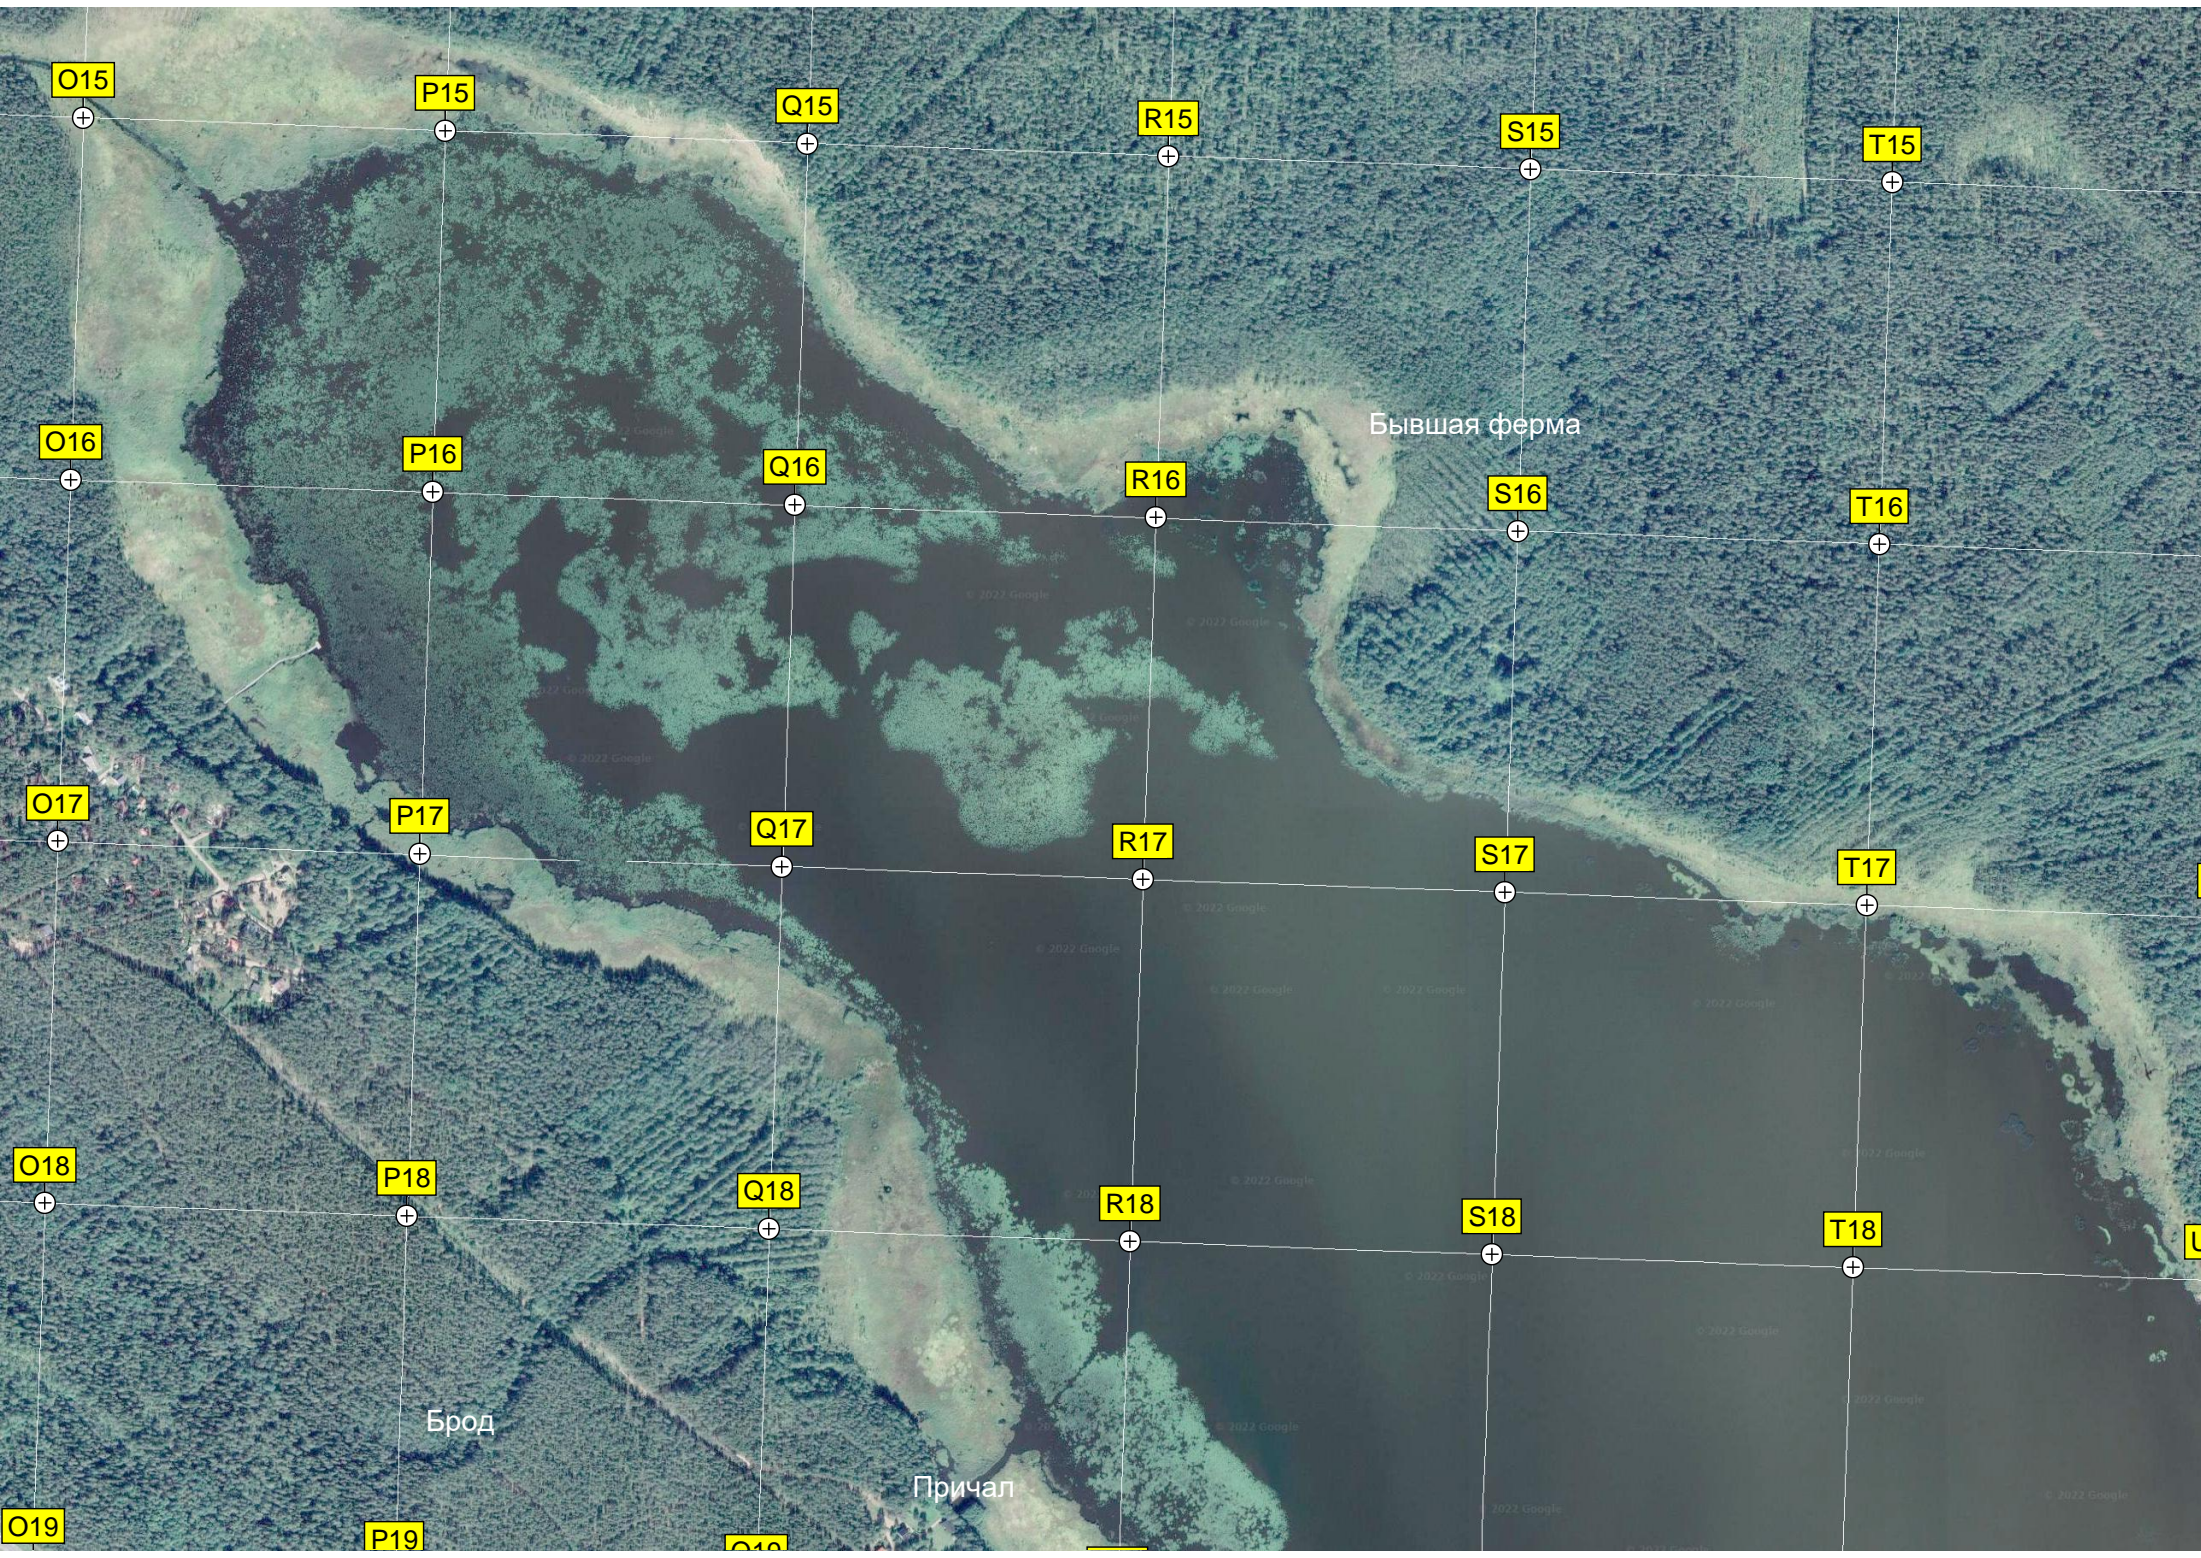

L19

M19

N19

плотина

Ягодное

ур Венецкое

ост «Ровное»

O15