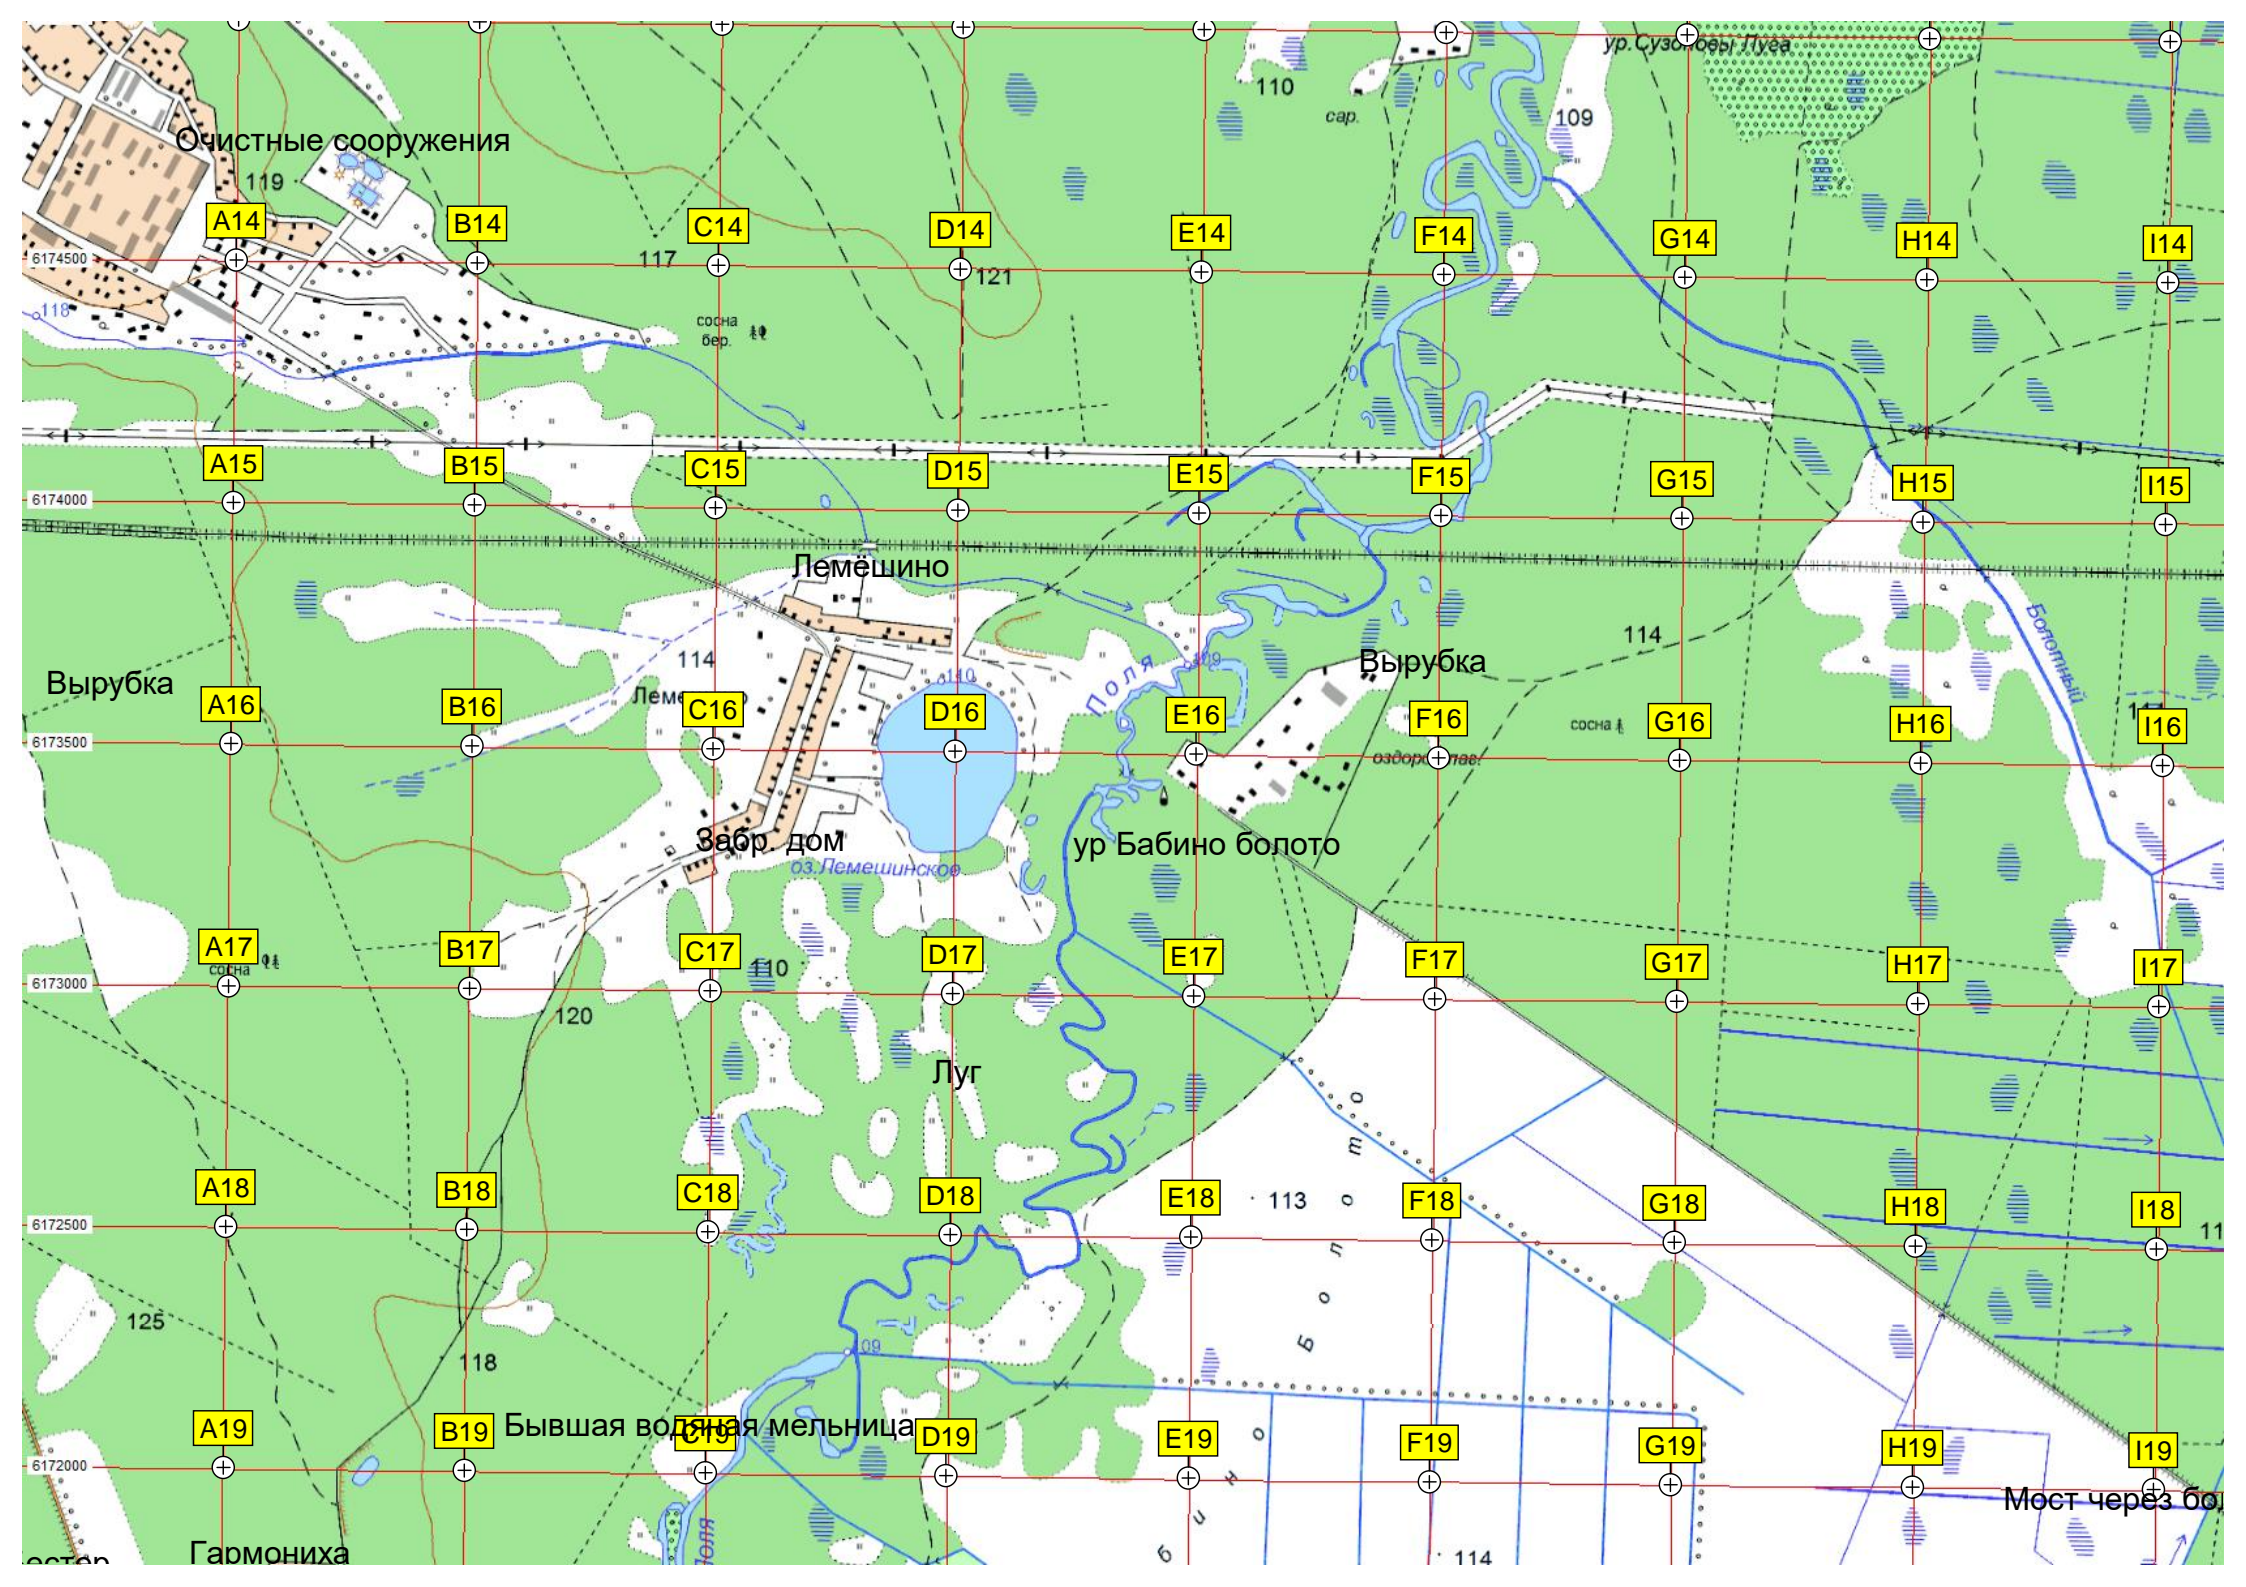

оз. мал. Замошенское

СНТ «Реутовские дачи»

Бывш. кооп. ж/д

Очистные сооружения

ур. Сузобья Лува

Лемешино

Вырубка

Вырубка

Забор дом

ур. Бабино болото

Луг

Бывшая водяная мельница

Мост через болото

A14

B14

C14