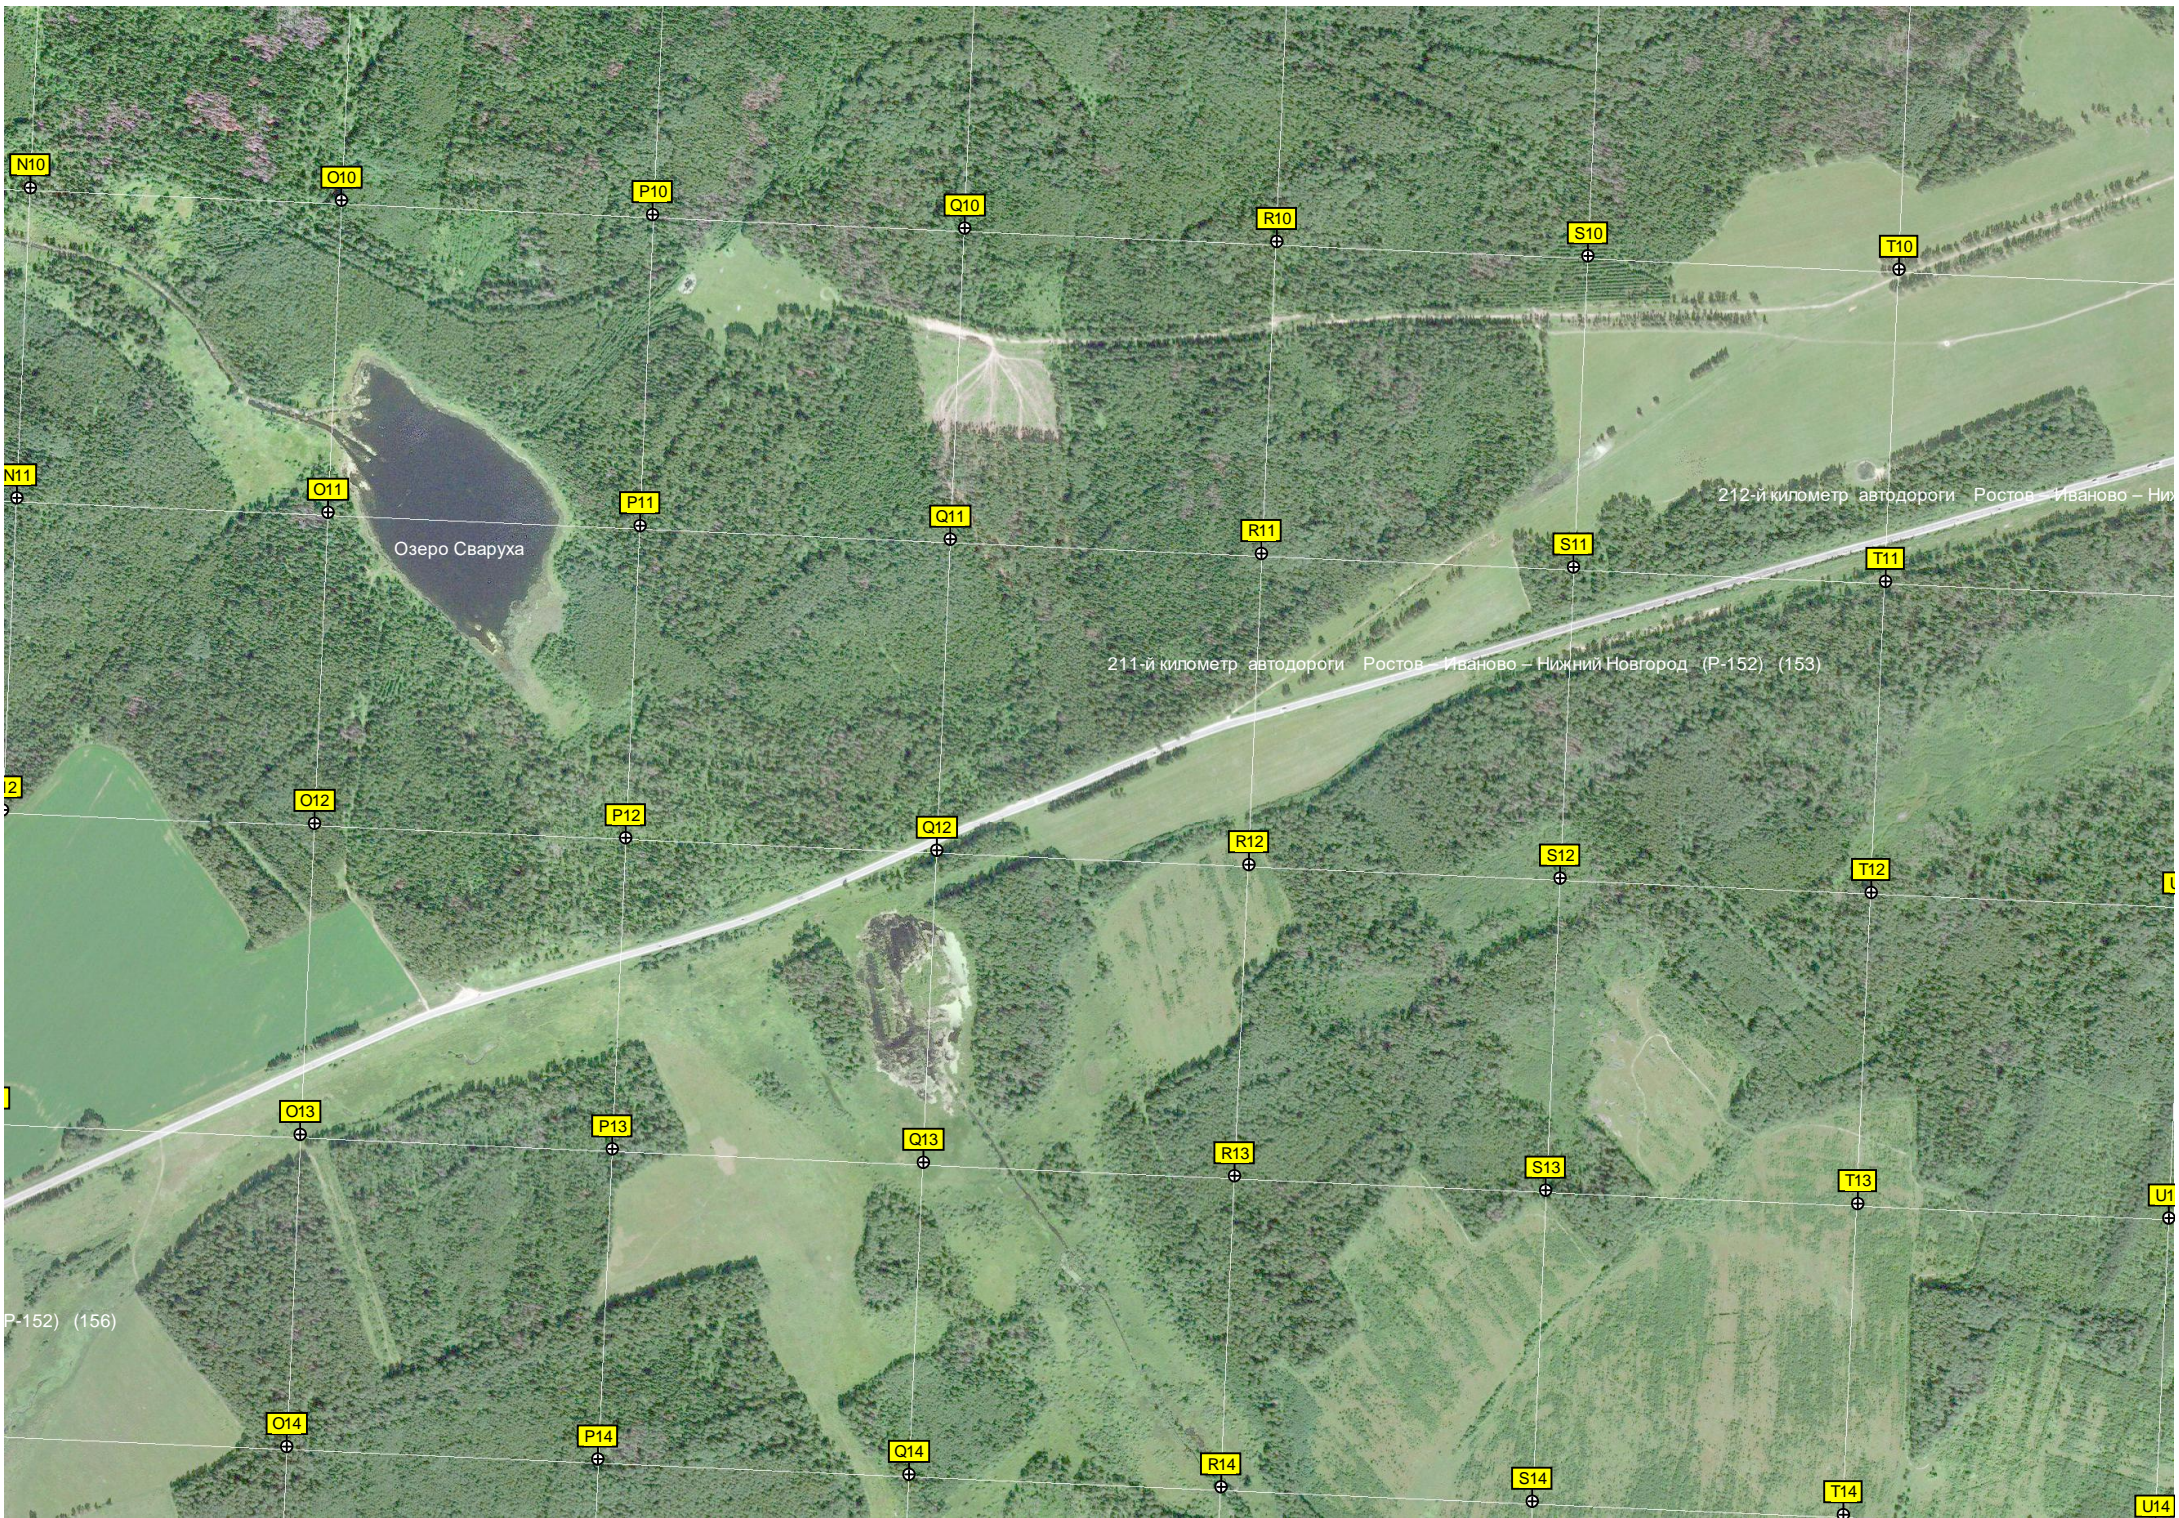

Гараж Первого отделения совхоза «Пановский»

ул. Мира, 7

Центральная пожарная часть

Пруд

Бокари

Кладбище Никола-Пенья

208-й километр автодороги Ростов – Иваново – Нижний Новгород

N10