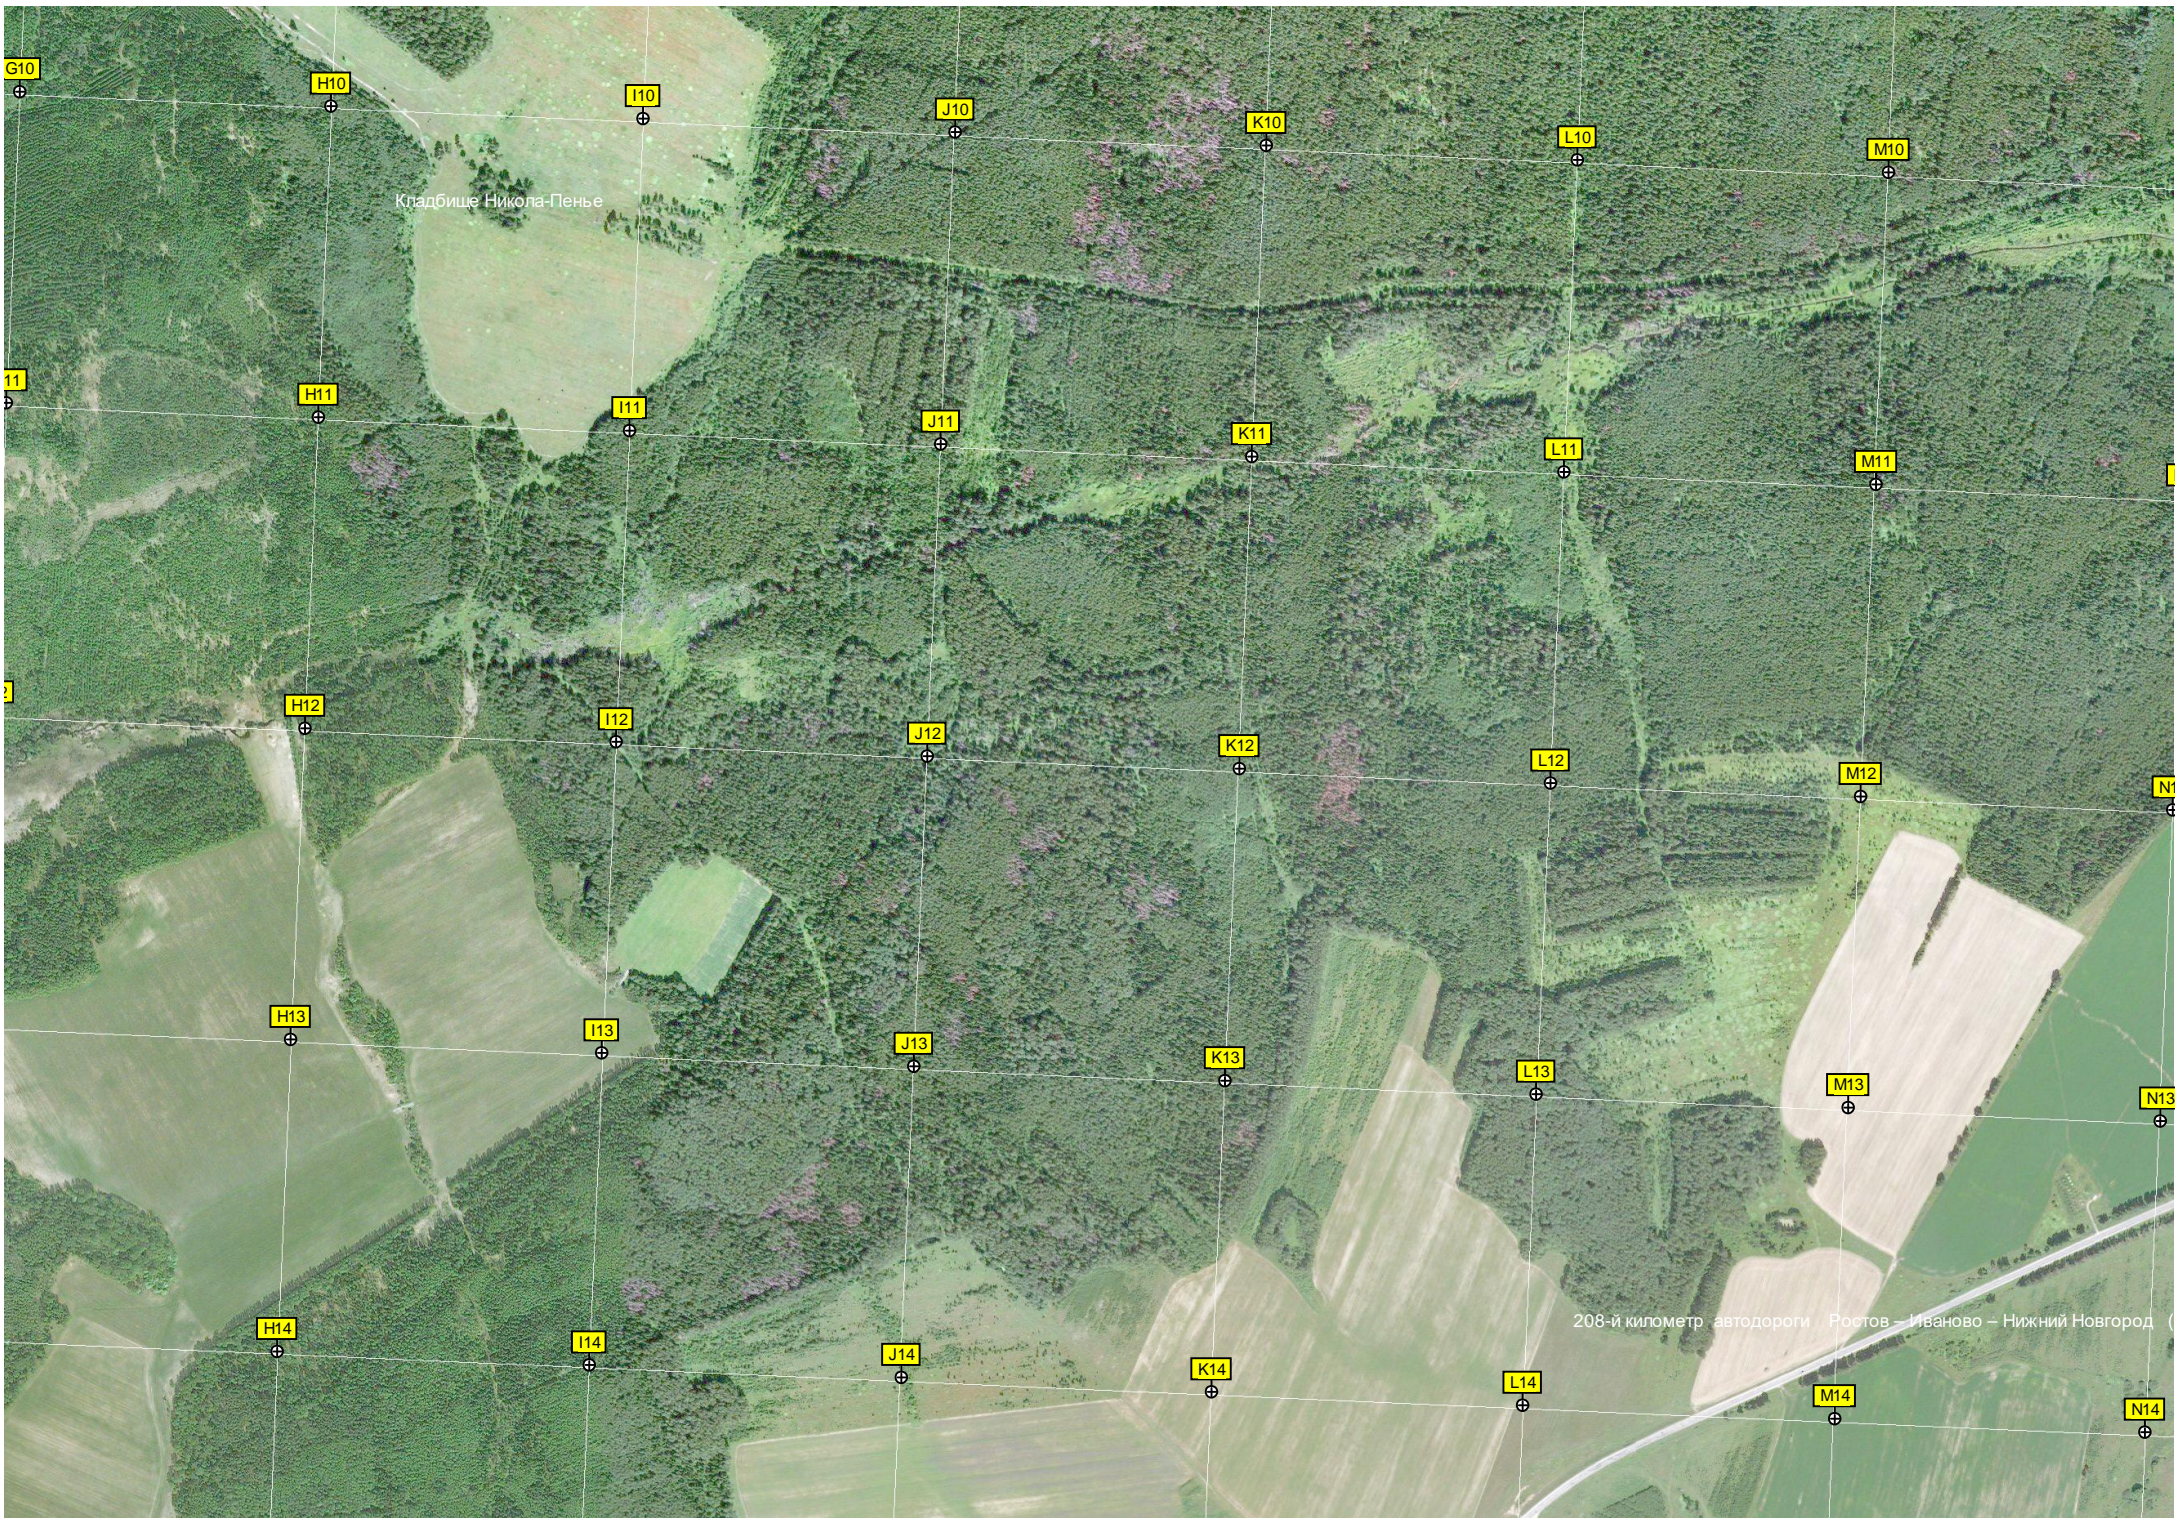

Гараж Первого отделения совхоза «Пановский»

ул. Мира, 7

Центральная пожарная часть

Пруд

Бокари

Кладбище Никола-Пенья

208-й километр автодороги Ростов – Иваново – Нижний Новгород

N10