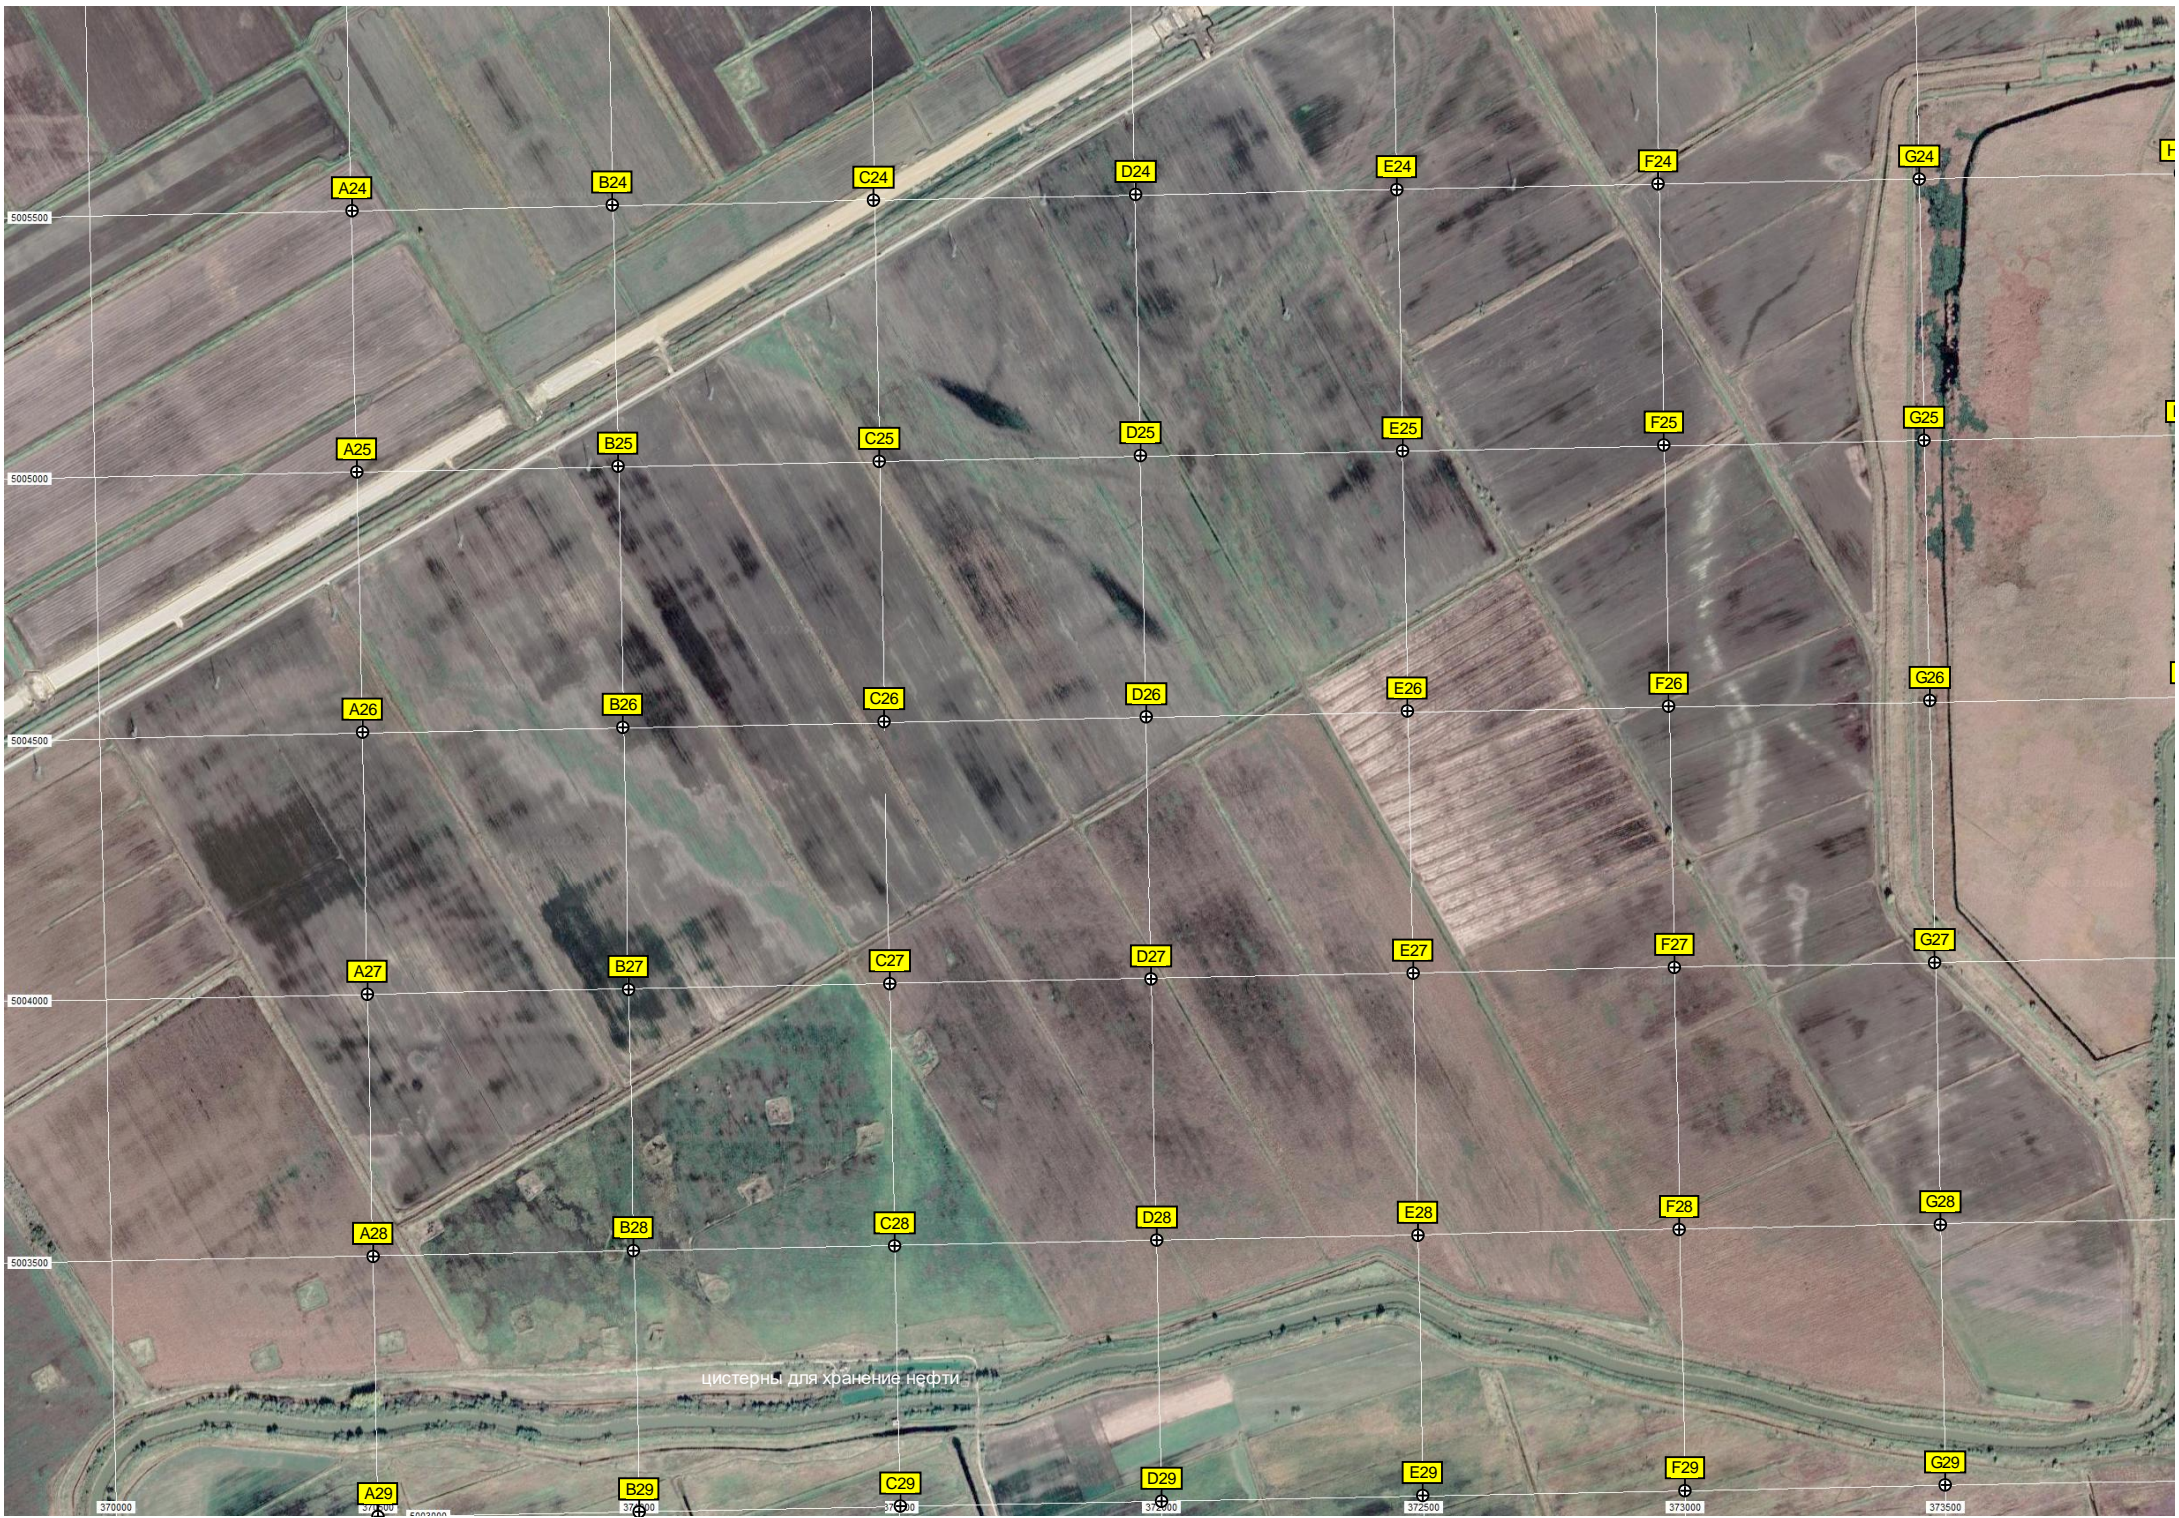

W23

X23

Лиман Круглый

Южный Склон

Строительство моста-путепровода

цистерны для хранения нефти

Старый исток Старой Кубани

Охотничье-рыболовецкая база отдыха Кубанский хутор