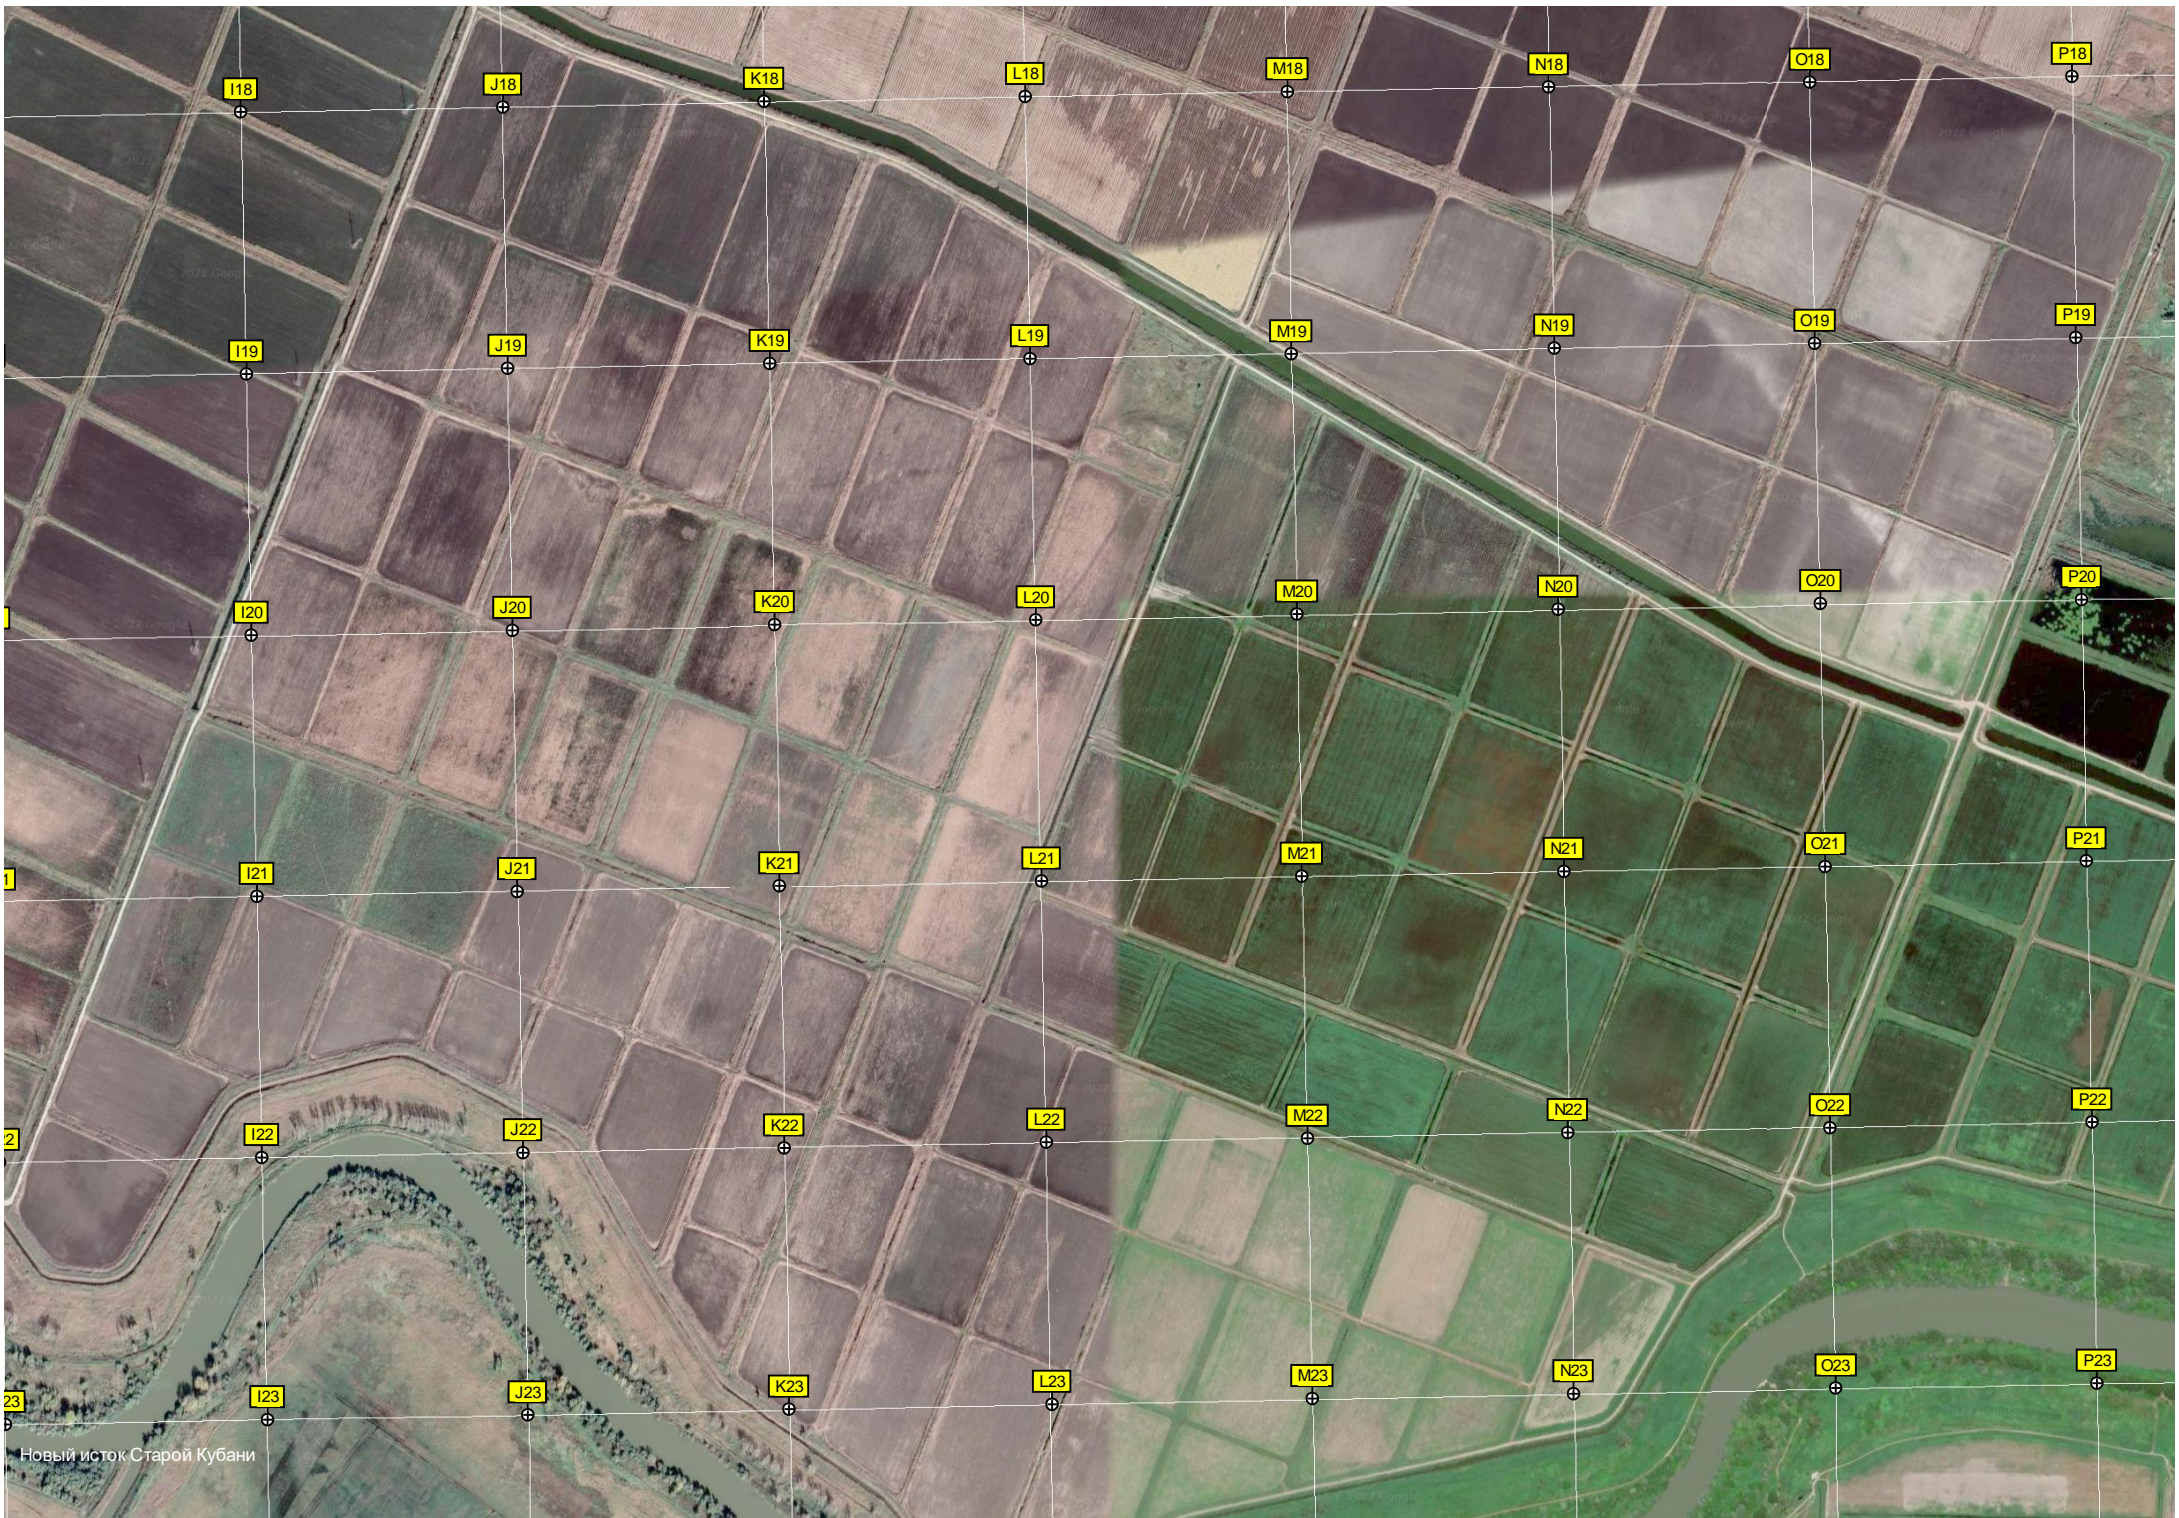

X17

Новый исток Старой Кубани

Q18

R18

S18

T18

U18

V18

W23

X23

Лиман Круглый

Южный Склон

Строительство моста-путепровода

цистерны для хранения нефти

Старый исток Старой Кубани

Охотничье-рыболовецкая база отдыха Кубанский хутор