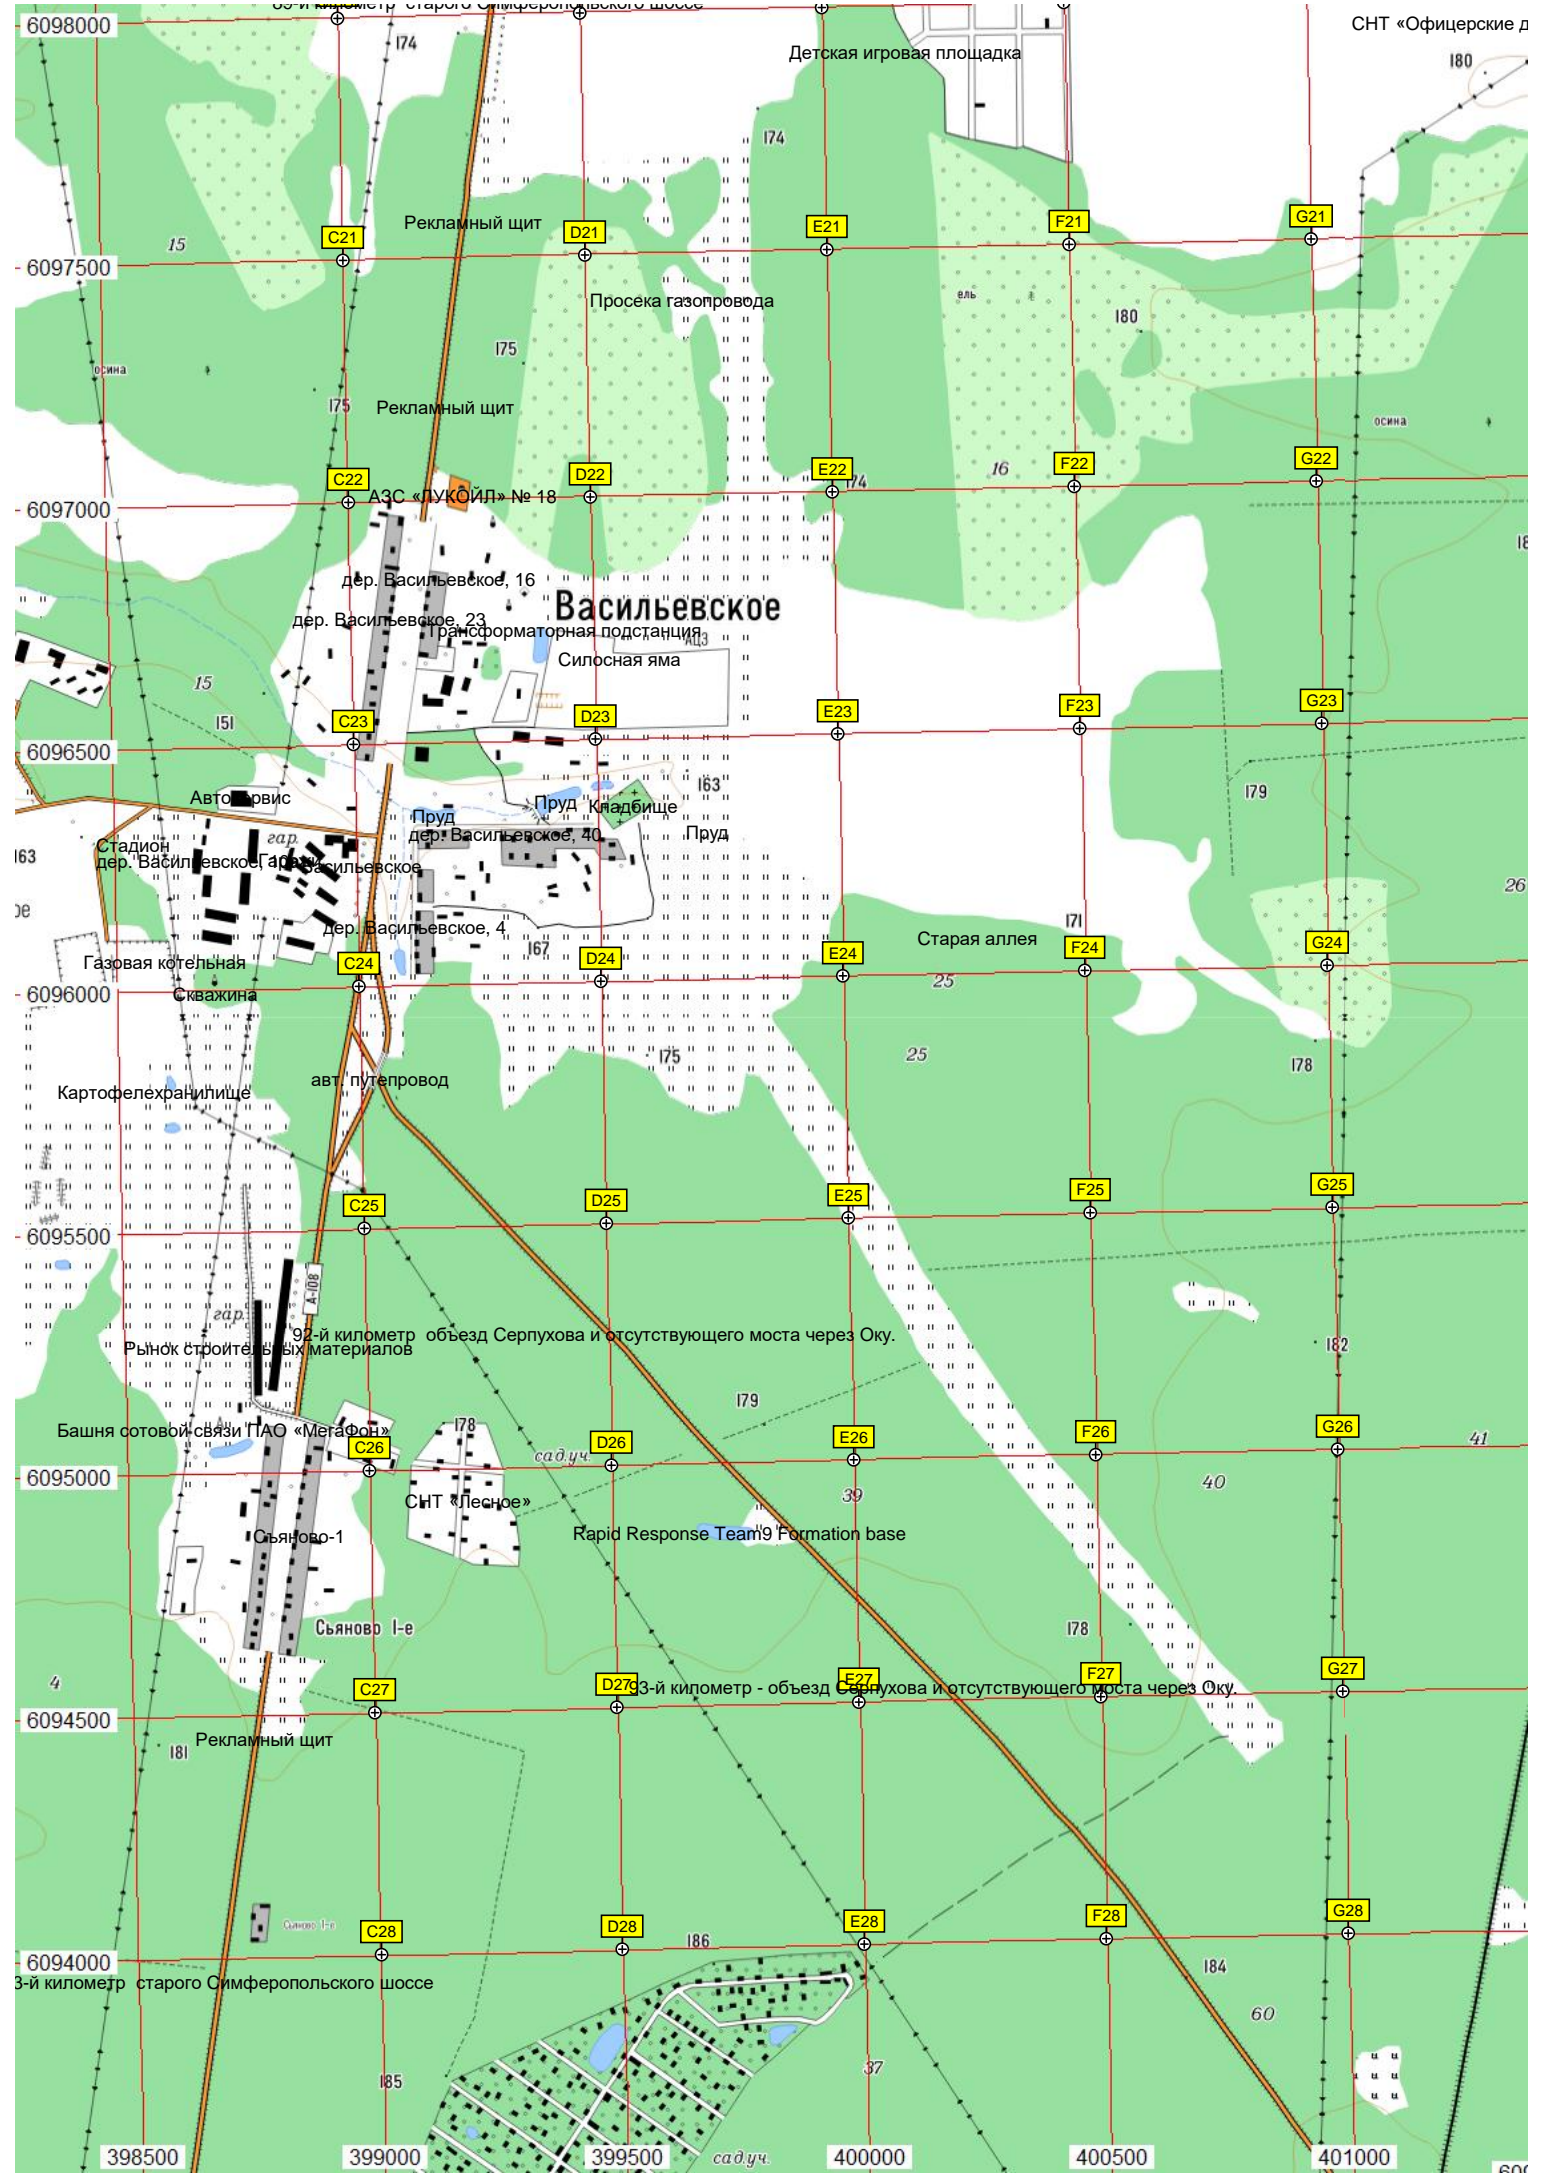

СНТ «Восток»

СНТ «Пахра»

СНТ «Шарапова Охота»

СНТ «Безопаска 2»

Пассажирская платформа станции Шаропова Охота

Шарапова Охота

Шарапова Охота

СНТ «Проект»

Электрическая подстанция (ПС) № 273 «Евдокимово» 35/6 кВ

Петровское

Летняя продуктовая палатка

Заросший пруд

СНТ «Газстроймаш»

СНТ «Кедр»

СНТ «Дубрава-2»

Фенино