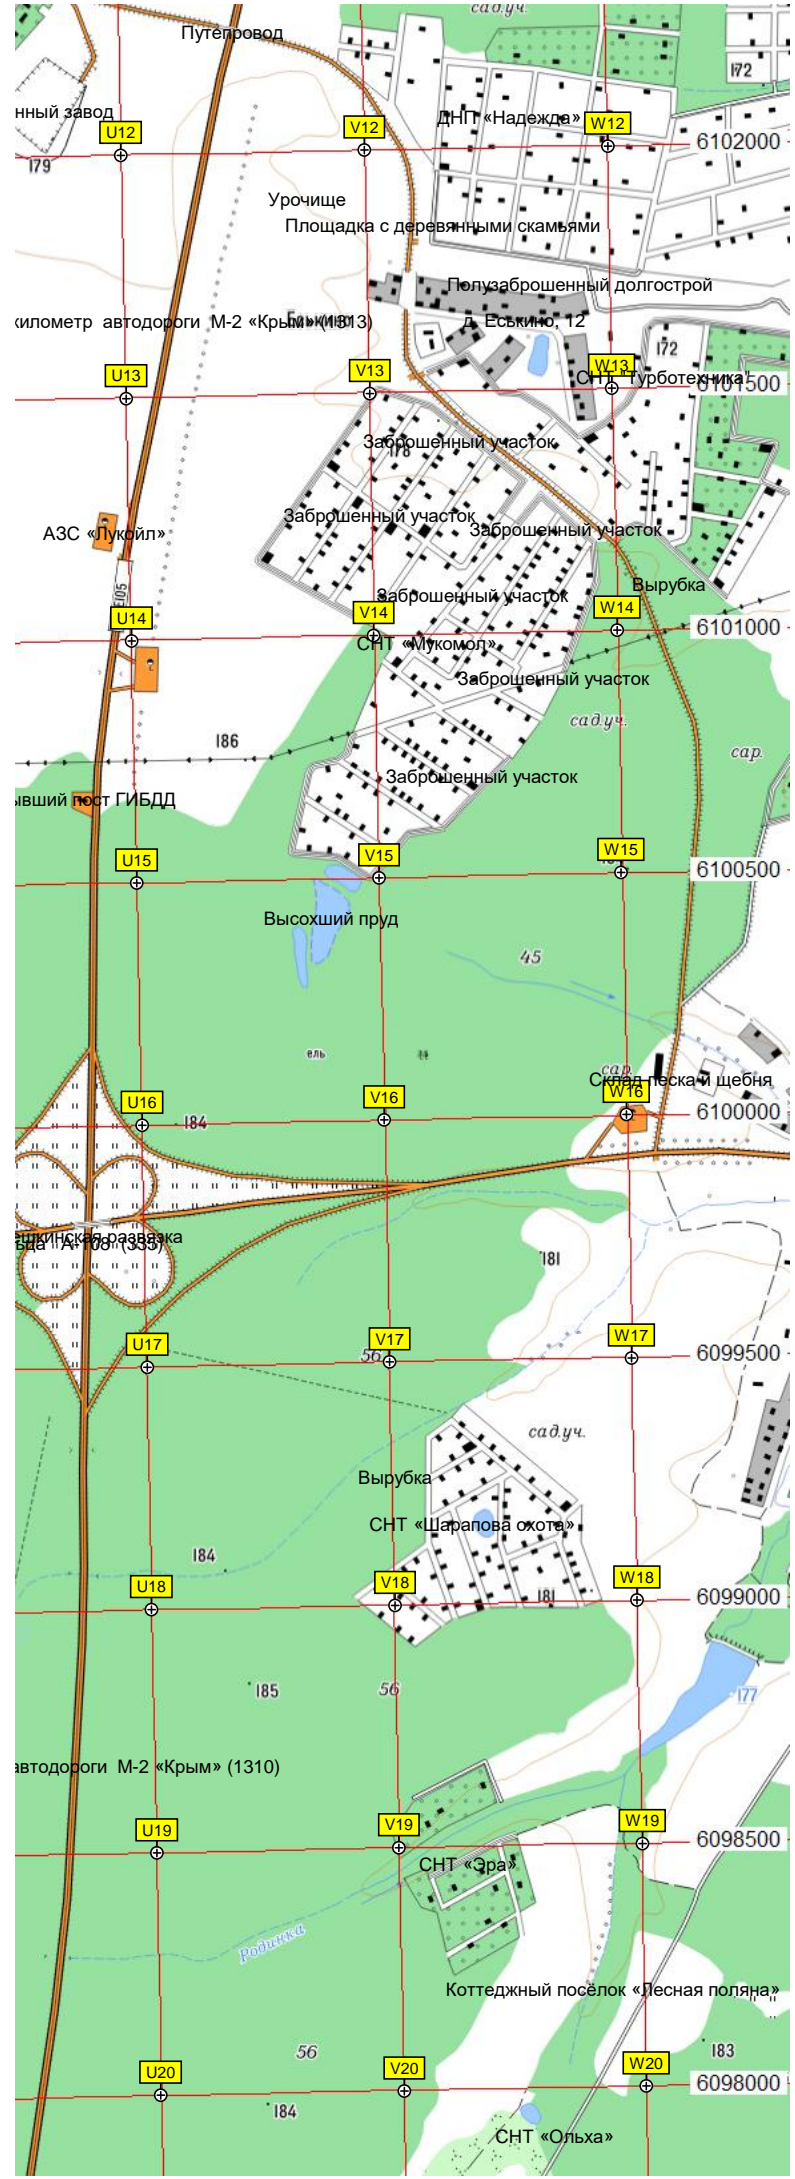

Пруд

Коровий пруд

Пруд

Пруд

Пруд

Стар. Кузьменки

Новые Кузьменки

Новые Кузьменки

СНТ «Восток»

СНТ «Пахра»

СНТ «Шарапова Охота»

СНТ «Безопаска 2»

Пассажирская платформа станции Шаропова Охота

Шарапова Охота

Шарапова Охота

СНТ «Проект»

Электрическая подстанция (ПС) № 273 «Евдокимово» 35/6 кВ

Петровское

Летняя продуктовая палатка

Заросший пруд

СНТ «Газстроймаш»

СНТ «Кедр»

СНТ «Дубрава-2»

Фенино

Путепровод Курского направления ЖД

Фенино

СНТ «Химик-3»

Пруд Перекресток

H21

I21

J21

K21